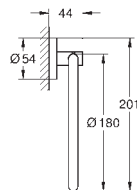

40 365 001 chroom 37,90
40 365 DC1 supersteel (RVS look) 53,06
40 365 BE1 nickel (licht grijs) 56,85
40 365 EN1 nickel geborsteld (mat licht grijs) 60,64
40 365 GL1 cool sunrise (goud) 56,85
40 365 GN1 cool sunrise geborsteld (mat goud) 60,64
40 365 DA1 warm sunset (brons) 56,85
40 365 DL1 warm sunset geborsteld (mat brons) 60,64
40 365 A01 hard graphite (donker grijs) 56,85
40 365 AL1 hard graphite geborsteld (mat donker grijs) 60,64

Essentials
Wandhouder
materiaal: metaal
verborgen bevestiging
geschikt om te schroeven (inclusief schroeven en pluggen) of lijmen
(lijm 40 915 000 wordt apart verkocht)