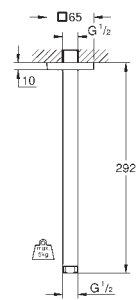

27 484 000 chroom 89,15

Rainshower
Douchearm plafond 292 mm
materiaal: metaal
kan voor alle hoofddouches met aansluitmaat 1/2" gebruikt worden

27 485 000 chroom 75,79
idem, sprong 142 mm