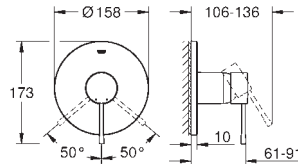

24 057 001	chrom	214,45
24 057 DC1	supersteel (RVS look)	300,23
24 057 GL1	cool sunrise (goud)	321,68
24 057 GN1	cool sunrise geborsteld (mat goud)	343,12
24 057 DA1	warm sunset (brons)	321,68
24 057 DL1	warm sunset geborsteld (mat brons)	343,12
24 057 A01	hard graphite (donker grijs)	321,68
24 057 AL1	hard graphite geborsteld (mat donker grijs)	343,12

wordt vervangen door 24 168

35 604 000 **GROHE Rapido SmartBox** **91,55**