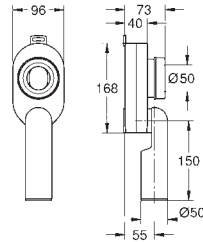

	Bestel-Nr.	Kleur	Adv. Prijs (€)
 	<b>39 492 000</b>	<b>alpine wit</b>	<b>Op verzoek</b>
<p><b>Bau Ceramic WC zitting met deksel</b>                      quick release                      afneembaar                      materiaal: Duroplast                      inclusief bevestigingsset                      roestvrijstale scharnieren                      makkelijke montage van boven                      draagvermogen 150 kg                      te gebruiken met alle wc's van de serie Bau</p>			
 	<b>39 493 000</b>	<b>alpine wit</b>	<b>103,72</b>
<p><b>Bau Ceramic WC zitting soft close</b>                      met deksel                      quick release                      afneembaar                      materiaal: Duroplast                      inclusief bevestigingsset                      roestvrijstale scharnieren                      makkelijke montage van boven                      draagvermogen 150 kg                      te gebruiken met alle wc's van de serie Bau</p>			
 	<b>39 433 000</b>	<b>alpine wit</b>	<b>215,17</b>
<p><b>Bau Ceramic Wandbidet</b>                      met 1 kraangat                      met overloop                      glanzend keramiek</p>			
 	<b>39 438 000</b>	<b>alpine wit</b>	<b>257,58</b>
<p><b>Bau Ceramic Urinoir</b>                      verborgen inlaat                      spoelvolume 1 l                      inclusief bevestigingsset                      glanzend keramiek                      te installeren met sifon 39 732 000 (horizontale afvoer) of 39 733 000 (vertikale afvoer), sepeeraat bestelbaar                      niet compatibel met temperatuursensor 39367000</p>			
 	<b>39 439 000</b>	<b>alpine wit</b>	<b>257,57</b>
<p><b>Bau Ceramic Urinoir</b>                      boveninlaat                      spoelvolume 1 l                      inclusief bevestigingsset                      glanzend keramiek                      te installeren met sifon 39 732 000 (horizontale afvoer) of 39 733 000 (vertikale afvoer), sepeeraat bestelbaar</p>			
 	<b>39 732 000</b>		<b>58,62</b>
<p><b>Urinoirsifon</b>                      sifon Ø 50 mm horizontale afvoer                      spoelvolume tussen 0,5-4 L                      hartafstand in- en uitlaat 80 mm                      te gebruiken met Bau urinoirs 39 438 000 en 39 439 000                      materiaal: kunststof</p>			