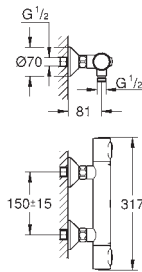

34 793 000

chromo

164,58

Grotherm 500

Thermostatische douchemengkraan

wandmontage

GROHE StarLight verchromd

GROHE SafeStop bij 38°C

GROHE SafeStop Plus optionele temperatuurbegrenzer bij 43°C inbegrepen

GROHE thermostatisch waxelement

geïntegreerde afsluiter

volumegreep met **GROHE EcoButton**

bovendeel 90°

1/2" douche-aansluiting

ingebouwde terugslagkleppen

vuilfilters

beveiligd tegen terugstroming

S-koppelingen

metalen rozet

GROHE EcoJoy technologie voor minder water en een perfecte straal