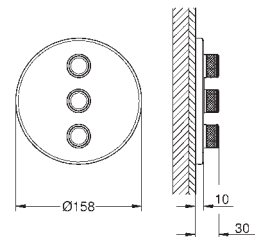

Grotherm SmartControl

Drievoudig opbouwdeel volume (stopkraan)

Let op: alleen te gebruiken met:

GROHE Rapido SmartBox 35 604 000

metalen rozet met **GROHE FastFixation** (verdekte bevestiging), gedurende installatie 6 verstelbaar

rozet 10 mm dun

SmartControl druk voor aan-uit, draai voor aanpassen volume

verwisselbare symbolen

GROHE ProGrip met een kartelstructuur

meerdere uitgangen tegelijkertijd mogelijk

Let op: zonder inbouwdeel

doorstroming:

uitgang D = 28 l/min

uitgang E = 28 l/min

uitgang A = 28 l/min

uitgangen D+E+A = 65 l/min

35 604 000
GROHE Rapido SmartBox

91,55

34 705 000	chrom	1.855,75

Grotherm SmartControl

Perfect shower set met Rainshower SmartActive 310

Bestaat uit:

inbouw thermostaat met 3 uitgangen

Grotherm SmartControl opbouwdeel

(29 121 000)

GROHE Rapido SmartBox 35 604 000

Rainshower 310 SmartActive hoofddoucheset (26 475) inclusief hoofddouche met 2 straalsoorten, horizontale douchearm 400 mm en inbouwdeel voor hoofddouche (26 483 000)

Euphoria Cosmopolitan Stick handdouche (27 367)

Rainshower wandhouder (27 074 000)

Rainshower wandaansluitbocht 1/2" (27 057 000)

Silverflex doucheslang 1500 mm (28 364)