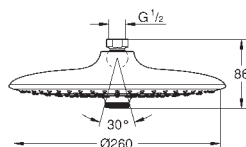

26 457 000

chromo

170,17

**Euphoria 260**  
**Hoofddouche 3 stralen**  
 Rain, SmartRain, Jet  
 Ø 260 mm  
 kogelgewricht met draaihoek 15°  
 aansluiting 1/2"  
**GROHE EcoJoy** 9,5 l/min. doorstroombegrenzer  
**GROHE DreamSpray** voor een optimaal straalbeeld  
**SpeedClean** anti-kalk systeem  
**Inner WaterGuide** voor een langere levensduur