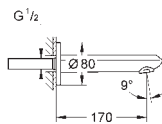

13 278 002

chrom

134,88

**Eurodisc Cosmopolitan
Baduitloop**

wandmontage

met mousseur
buitendraad 1/2"
sprong 170 mm