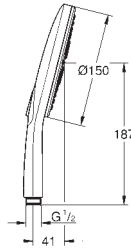

GROHE RAINSHOWER SMARTACTIVE

Bestel-Nr.

Kleur

Adv. Prijs (€)

26 554 LS0

moon white

126,30

Rainshower SmartActive 150
Handdouche 3 straalsoorten

witte sproeiplaat

GROHE Rain met DripStop, Jet met DripStop, ActiveMassage

GROHE EcoJoy 9,5 l/min. doorstroombegrenzer

GROHE DreamSpray voor een optimaal straalbeeld

GROHE SmartTip kies de gewenste straalsoort met een enkele tip

GROHE RainStart - handdouche start altijd met straalsoort Rain

SpeedClean anti-kalk systeem

Inner WaterGuide voor een langere levensduur

universele bevestiging, past op alle standaard doucheslangen

minimale dynamische druk 1,0 bar