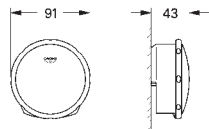

19 952 000 chroom 224,57

Talentofill
Badvul-, afvoer- en overloopgarnituur opbouwset
Bestaat uit:
rond rozet
vul-element
waste-stop
montage toebehoren
te combineren met Talentofill 28 991 en 28 990