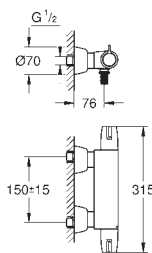

34 666 000

chromo

485,84

Grohtherm Special
Thermostatische wandmengkraan
wandmontage

ergonomische grepen

keramisch bovendeel

GROHE TurboStat thermostaat kardoos

maximale temperatuur instelbaar tussen 35°C en 43°C

eenvoudige thermostaat desinfectie met behulp van desinfectiehulp 47 994 000

geïntegreerde afsluiter

onderuitgang voor uitlopen 13 378 of 13 380

metalen veiligheid temperatuurstop

vuilfilters

met S-koppelingen en rozetten

GROHE FastFixation voor snelle uitwisseling van terugslagkleppen

100% GROHE CoolTouch bestaande uit

veiligheidsbehuizing + S-koppelingen met CoolTouch rozetten

GROHE SafetyPlus temperatuurgreep