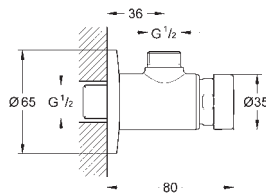

36 267 000

chrom

127,74

Euroeco Cosmopolitan T
Zelfsluitende douchekraan
wandmontage
voor koud of gemengd water

markering blauw/rood

3 instelbare tijden: kort - gemiddeld - lang (fabrieksinstelling: gemiddeld), ong. 7,
15, 30 sec (drukafhankelijk)

rond rozet