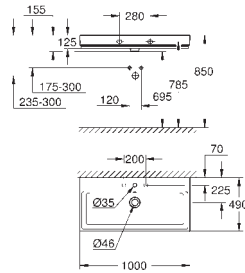

GROHE CUBE CERAMIC

Bestel-Nr.

Kleur

Adv. Prijs (€)

39 386 00H

alpine wit

701,05

**Cube Ceramic
Wastafel 100**

vrijhangend
1 kraangat, 2 doorslaanbare kraangaten
met overloop
1000 x 490 mm
glanzend keramiek
Pureguard vuilwerende anti-bacteriële coating