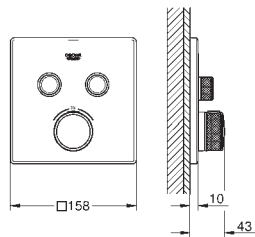

29 124 000	chrom	693,80
29 124 DC0	supersteel (RVS look)	971,32
29 124 GN0	cool sunrise geborsteld (mat goud)	1.110,09
29 124 DL0	warm sunset geborsteld (mat brons)	1.110,09
29 124 A00	hard graphite (donker grijs)	1.040,70
29 124 AL0	hard graphite geborsteld (mat donker grijs)	1.110,09

Grotherm SmartControl

Thermostatische mengkraan met omstelling

Let op: alleen te gebruiken met:

GROHE Rapido SmartBox 35 604 000

metalen rozet met **GROHE FastFixation** (verdekte bevestiging), gedurende installatie 6 verstelbaar

SmartControl druk voor aan-uit, draai voor aanpassen volume
verwisselbare symbolen

GROHE TurboStat thermostaat kardoos

GROHE ProGrip met een kartelstructuur

GROHE SafeStop bij 38°C

GROHE SafeStop Plus optionele temperatuurbegrenzer bij 43°C of 46°C

inbegrepen

geïntegreerde terugslagklep en filters

meerdere uitgangen tegelijkertijd mogelijk

Let op: zonder inbouwdeel

doorstroming:

uitgang B = 24 l/min

uitgang C = 26 l/min

uitgang B+C = 29 l/min

35 604 000

GROHE Rapido SmartBox

91,55