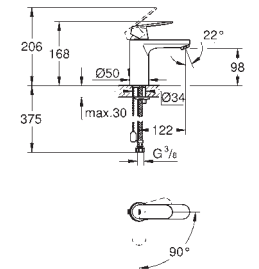

23 397 00E

chromo

134,05

**Eurosmart Cosmopolitan
Wastafelmengkraan
M-Size**

metalen greep

GROHE SilkMove ES 35 mm kardoos met keramische schijven en Energy Saving functie middels koude start midden positie

instelbare temperatuurbegrenzer

instelbare minimale hoeveelheid ca. 2,5 l/min

met geïntegreerde drukafhankelijke temperatuurbegrenzer

GROHE EcoJoy doorstroombegrenzer 5,7 l/min

GROHE FastFixation voor een snelle en eenvoudige montage
met ketting

flexibele aansluitslangen