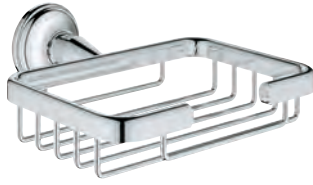

GROHE ESSENTIALS AUTHENTIC

Bestel-Nr.

Kleur

Adv. Prijs (€)

40 659 001

chrom

67,56

Essentials Authentic
Hoek mand, klein
materiaal: metaal
verborgen bevestiging