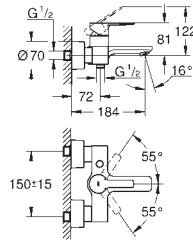

33 849 001 **chrom** **417,26**
33 849 DC1 **supersteel (RVS look)** **584,16**
33 849 AL1 **hard graphite geborsteld (mat donker grijs)** **667,61**

Lineare
Badmengkraan
wandmontage
metalen greep
GROHE SilkMove 35 mm kardoes met keramische schijven
met geïntegreerde drukafhankelijke temperatuurbegrenzer
met omstelling: bad/douche
met mousseur
1/2" douche-aansluiting
geïntegreerde terugslagklep
afgedekte S-koppelingen
beveiligd tegen terugstroming
staande montage mogelijke met staande koppelingen 12030000