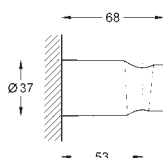

27 594 000   chroom   15,71

Tempesta Cosmopolitan
Wanddouchehouder
niet verstelbaar

DOUCHE-PROGRAMMA