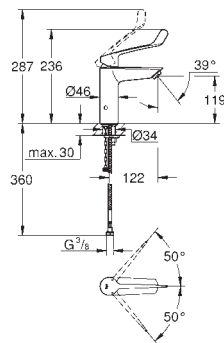

**Eurosmart
Wastafelmengkraan
M-Size**

thermostatisch beveiliging tegen verbranding

Max. temperatuur instelbaar tot 45 °C

thermische desinfectie >60 °C met bijgeleverde sleutel, zonder herkalibreren van temperatuurinstelling mengwater

speciale sleutel om thermostaat te ontgrendelen inbegrepen

ééngatsmontage

metalen lange hendel

GROHE SilkMove 28 mm kardoes met keramische schijven

instelbare temperatuurbegrenzer

GROHE Zero interne kanalen, waardoor het water niet met de legering in contact komt

ingebouwde terugslagkleppen

vuilfilters

GROHE EcoJoy 4,2 l/min laminair-straalregelaar

GROHE FastFixation snelmontagesysteem

gladde body

flexibele aansluitslangen

max. drukverschil 5:1

23 982 003

chromo

118,37