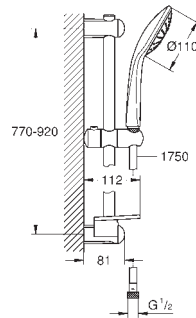

27 267 001

chromo

122,09

**Euphoria 110 Mono
Doucheset 1 straalsoort**

Bestaat uit:

Handdoucheset Mono (27 265 000)
glijstang 900 mm (27 500)
doucheslang Silverflex 1750 mm (28 388 000)
GROHE EasyReach zeepschaal (27 596)
GROHE DreamSpray voor een optimaal straalbeeld
GROHE FastFixation: verstelbare afstand van de bovenste glijstangbevestiging voor montage in bestaande boorgaten
SpeedClean anti-kalk systeem
Inner WaterGuide voor een langere levensduur
TwistFree voorkomt het meedraaien van de slang