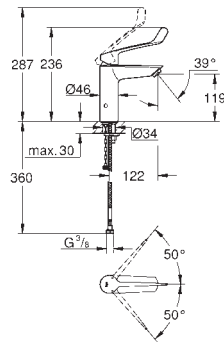

23 985 003

chrom

207,46

**Eurosmart
Wastafelmengkraan
M-Size**

thermostatisch beveiliging tegen verbranding
Max. temperatuur instelbaar tot 45 °C
thermische desinfectie >60 °C met bijgeleverde sleutel, zonder herkalibreren van temperatuurstelling mengwater
speciale sleutel om thermostaat te ontgrendelen inbegrepen
ééngatsmontage
metalen lange hendel
GROHE SilkMove 28 mm kardoes met keramische schijven
instelbare temperatuurbegrenzer
GROHE Zero interne kanalen, waardoor het water niet met de legering in contact komt
ingebouwde terugslagkleppen
vuilfilters
GROHE EcoJoy 4,2 l/min laminair-straalregelaar
GROHE FastFixation snelmontagesysteem
gladde body
flexibele aansluitslangen
max. drukverschil 5:1