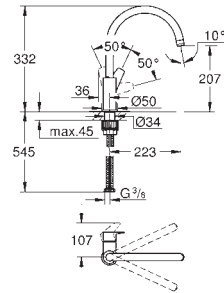

31 367 001

chromo

118,38

BauEdge

Keukenmengkraan

hoge uitloop

GROHE Longlife 28 mm kardoes met keramische schijven

GROHE Zero interne kanalen, waardoor het water niet met de legering in contact komt

uitloop met mousseur

draaibare buisuitloop

zwenkbereik 360°

flexibele aansluitslangen

snelmontage systeem

GROHE FastFixation Plus snelbevestigingssysteem

voor montage op een 60 mm werkblad is bevestigingsset 48 384 000 nodig