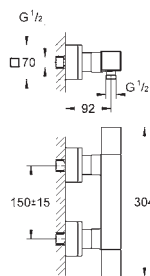

Grohtherm Cube
Thermostatische douchemengkraan
GROHE SafeStop bij 38°C
GROHE SafeStop Plus optionele temperatuurbegrenzer bij 43°C inbegrepen
GROHE TurboStat thermostaat kardoos
geïntegreerde afsluiter
volumegreep met **GROHE EcoButton**
GROHE Carbodur keramisch bovendeel 1/2", 180°
1/2" douche-aansluiting
ingebouwde terugslagkleppen
vuilfilters
beveiligd tegen terugstroming
afgedekte S-koppelingen
GROHE EcoJoy technologie voor minder water en een perfecte straal

34 502 000

chromo

681,01