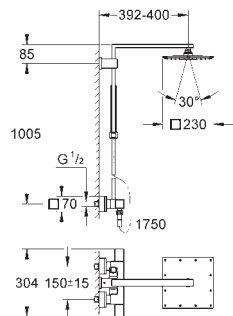

GROHE EUPHORIA SYSTEEM

Bestel-Nr.

Kleur

Adv. Prijs (€)

26 087 000

chrom

1.661,69

Euphoria Cube systeem 230

Douchesysteem met thermostaatkraan

Bestaat uit:

douche-arm

sprong 400 mm

thermostaatkraan met Aquadimmerfunctie

functie voor wisseling tussen hoofd- en handdouche

Rainshower Allure hoofddouche (27 479 000)

materiaal: metaal

straal soort: Rain

met kogelgewricht

draaihoek $\pm 15^\circ$

handdouche Euphoria Cube (27 699)

in hoogte verstelbaar middels glij-element

doucheslang Silverflex 1750 mm (28 388 000)

GROHE EcoJoy technologie voor minder water en een perfecte straal

GROHE TurboStat thermostaat kardoos

GROHE SafeStop bij 38°C

GROHE SafeStop Plus optionele temperatuurbegrenzer bij 43°C inbegrepen

GROHE DreamSpray voor een optimaal straalbeeld

SpeedClean anti-kalk systeem

TwistFree voorkomt het meedraaien van de slang

geschikt voor warmwatertoestellen met minimale capaciteit 18kW/h

functioneert al bij een minimale doorstroming

van 7L gemengd water per minuut

27 964 000

chrom

939,95