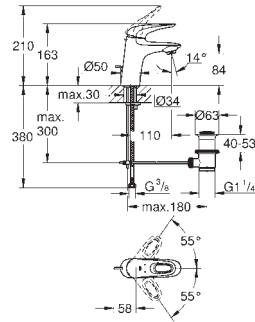

Bestel-Nr.

Kleur

Adv. Prijs (€)

23 564 003

chromo

157,93

**Eurostyle
Wastafelmengkraan
S-Size**

metalen, open hendel

GROHE SilkMove 35 mm kardoos met keramische schijven

instelbare temperatuurbegrenzer

met geïntegreerde drukafhankelijke temperatuurbegrenzer

GROHE EcoJoy doorstroombegrenzer 5,7 l/min

GROHE Zero interne kanalen, waardoor het water niet met de legering in contact komt

GROHE FastFixation snelle en eenvoudige montage

trekwaste 1 1/4"

flexibele aansluitslangen