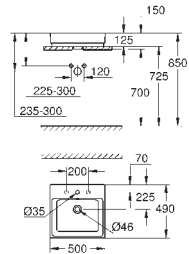

39 478 00H

alpine wit

308,60

**Cube Ceramic
Opzetwastafel 50**
vlakke achterzijde geglaazuurd
1 kraangat, 2 doorslaanbare kraangaten
met overloop
500 x 490 mm
inclusief bevestigingsset
glanzend keramiek
Pureguard vuilwerende anti-bacteriële coating