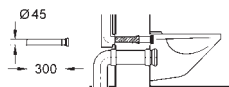

GROHE ACCESSOIRES VOOR WC-RESERVOIR

Bestel-Nr.

Kleur

Adv. Prijs (€)

37 105 K00

zwart

29,88

Verlengset
voor inbouwvalpijp
lengte 300 mm

42 327 000

20,21