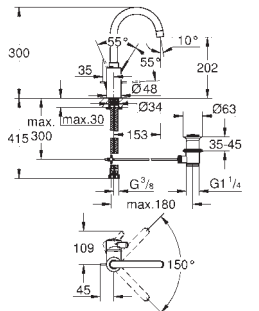

32 830 001

chromo

179,76

**Eurosmart Cosmopolitan
Wastafelmengkraan
L-Size**

ééngatsmontage

metalen greep

koppelingen voor staande montage

GROHE SilkMove 35 mm kardoos met keramische schijven

instelbare temperatuurbegrenzer

GROHE Zero interne kanalen, waardoor het water niet met de legering in contact komt

GROHE FastFixation voor een snelle en eenvoudige montage
met mousseur

draaibare buisuitloop met aanslagbegrenzer

trekwaste 1 1/4"

flexibele aansluitslangen

met geïntegreerde drukafhankelijke temperatuurbegrenzer