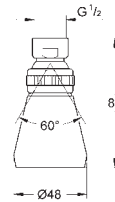

28 094 000

chrom

49,16

Relaxa Plus 50
Hoofddouche 1 straalsoort
met kogelgewricht
1/2"-aansluiting
instelbare doorstroomhoeveelheid