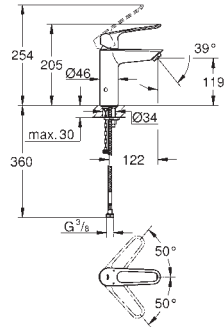

GROHE EUROSMART CARE

Bestel-Nr.

Kleur

Adv. Prijs (€)

23 987 003

chromo

207,46

**Eurosmart
Wastafelmengkraan
M-Size**

thermostatisch beveiliging tegen verbranding
Max. temperatuur instelbaar tot 45 °C
thermische desinfectie >60 °C met bijgeleverde sleutel, zonder herkalibreren van temperatuurinstelling mengwater
speciale sleutel om thermostaat te ontgrendelen inbegrepen
ééngatsmontage

metalen, open hendel
GROHE SilkMove 28 mm kardoes met keramische schijven
instelbare temperatuurbegrenzer
ingebouwde terugslagkleppen
vuilfilters

GROHE Zero interne kanalen, waardoor het water niet met de legering in contact komt

GROHE EcoJoy 4,2 l/min laminair-straalregelaar

GROHE FastFixation snelmontagesysteem

gladde body

flexibele aansluitslangen

max. drukverschil 5:1