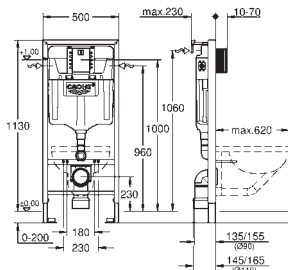

**WC element, 1,13 m installatiehoogte**

**Met GD-2 reservoir, 6 - 9 L**

**Bestaat uit:**

Rapid SL WC element (38 528 001)

Skate Cosmopolitan bedieningsplaat, chromo (38 732 000)

Rapid SL wandbevestigingsset (38 558 00M)