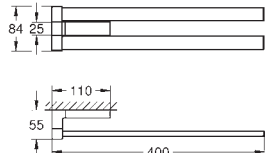

40 768 000

chromo

267,54

**Selection Cube
Dubbele handdoekrek**

materiaal: metaal
2-armig, draaibaar
400 mm
verborgen bevestiging