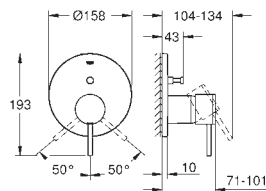

24 066 003	chromo	446,84
24 066 DC3	supersteel (RVS look)	625,58
24 066 GL3	cool sunrise (goud)	670,26
24 066 DA3	warm sunset (brons)	670,26
24 066 AL3	hard graphite geborsteld (mat donker grijs)	714,95

Atrio

Mengkraan met 2-weg omstelling

Let op: alleen te gebruiken met:

GROHE Rapido SmartBox 35 604 000

GROHE SilkMove 46 mm kardoos met keramische schijven

rozet met GROHE FastFixation (bedekte bevestiging)

metalen rozet, gedurende installatie 6° verstelbaar

metalen greep

automatische 2-weg omstelling

doorstroming:

uitgang B = 27 l/min, uitgang C = 27 l/min

Let op: zonder inbouwdeel

35 604 000		91,55
GROHE Rapido SmartBox