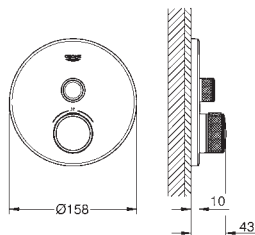

Grotherm SmartControl

Thermostatische mengkraan

Let op: alleen te gebruiken met:

GROHE Rapido SmartBox 35 604 000

metalen rozet met **GROHE FastFixation** (verdekte bevestiging), gedurende installatie 6 verstelbaar

SmartControl druk voor aan-uit, draai voor aanpassen volume

verwisselbare symbolen

GROHE TurboStat thermostaat kardoos

GROHE ProGrip met een kartelstructuur

GROHE SafeStop bij 38°C

GROHE SafeStop Plus optionele temperatuurbegrenzer bij 43°C of 46°C

inbegrepen

geïntegreerde terugslagklep en filters

Let op: zonder inbouwdeel

doorstroming:

uitgang A (naar externe stopkraan) = 34 l/min

uitgang B/C = 29 l/min

35 604 000

GROHE Rapido SmartBox

91,55