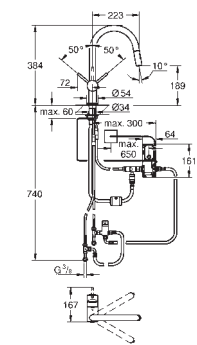

31 358 002	chrom	819,58
31 358 DC2	supersteel (RVS look)	1.065,46

Minta Touch
Elektronische eenhendel keukenmengkraan
C-uitloop
ééngatsmontage
Touch: activatie van water door contact met de huid
6 V Lithium-batterij, type CR-P2
CE-keurmerk
magneetventiel
mengkraan (vast ingestelde temperatuur)
veiligheidsuitschakeling automatisch na 60 sec. (fabrieksinstelling)
beschermingsklasse IP 44
GROHE SilkMove 46 mm kardoes met keramische schijven
pull-out dual straal
omstelling: laminair straal / **SpeedClean** douchestraal
draaibare buisuitloop
zwenkbereik 360°
beveiligd tegen terugstroming
flexibele aansluitslangen
snelmontage systeem

KEUKEN