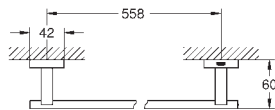

40 624 001 chroom 96,75

40 624 DC1 supersteel (RVS look) 135,46  
40 624 AL1 hard graphite geborsteld (mat donker grijs) 154,81

**Essentials Cube**  
**Handdoekhouder**  
materiaal: metaal  
2-armig, draaibaar  
439 mm  
verborgen bevestiging