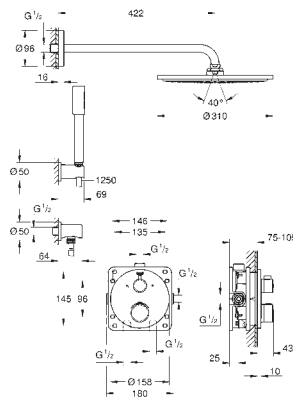

**Perfect shower set met Tempesta 210**

**Bestaat uit:**

Grotherm set met Aquadimmer (24 076)  
GROHE Rapido SmartBox 35 604 000  
hoofddouche Tempesta 210 9,5 l/min (26 410)  
douchearm Rainshower 286 mm (28 576 000)  
handdouche Tempesta 100 II (27 597)  
wand-aansluitbocht (28 628 000)  
Rotaflex doucheslang 1500 mm 1/2" x 1/2" (28 409)