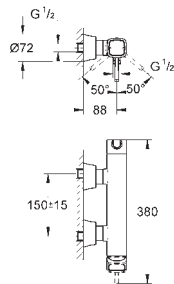

23 316 000
23 316 IGO

chrom
chrom / goud

547,04
711,15

Grandera
Douchemengkraan
wandmontage

GROHE SilkMove 46 mm kardoes met keramische schijven instelbare temperatuurbegrenzer met handdouches houder
1/2" douche-aansluiting
geïntegreerde terugslagklep
afgedekte S-koppelingen
beveiligd tegen terugstroming