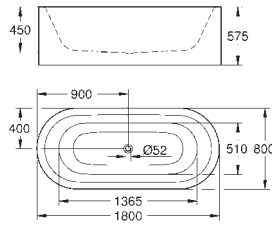

39 611 000

alpine wit

6.239,41

**Essence
Bad**

vrijstaand
180 x 80 cm
hoogte 57,5 cm
water volume 240 L
bruikbaar volume 170 L
zonder overloop
Titanium plaatstaal
vereist waste set 49 113 000/SH0 (apart bestelbaar)
voor installatie wastegarnituur (49 113 000/SH0) is netspanning vereist
inclusief geluiddempingsmatten