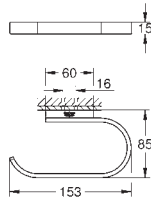

Bestel-Nr. Kleur Adv. Prijs (€)

41 068 000	chrom	63,24
41 068 DC0	supersteel (RVS look)	88,53
41 068 BE0	nickel (licht grijs)	94,85
41 068 EN0	nickel geborsteld (mat licht grijs)	101,18
41 068 GL0	cool sunrise (goud)	94,85
41 068 GN0	cool sunrise geborsteld (mat goud)	101,18
41 068 DA0	warm sunset (brons)	94,85
41 068 DL0	warm sunset geborsteld (mat brons)	101,18
41 068 A00	hard graphite (donker grijs)	94,85
41 068 AL0	hard graphite geborsteld (mat donker grijs)	101,18

Selection
Toiletrolhouder
zonder deksel
materiaal: metaal
wandmontage
verborgen bevestiging