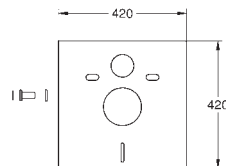

Geluiddempingsset

voor wandcloset

geruismat

2 rubber hulzen