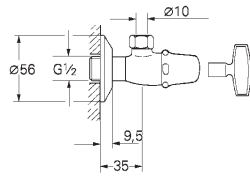

GROHE HOEKSTOPKRANEN

Bestel-Nr.

Kleur

Adv. Prijs (€)

22 917 000

chrom

40,51

Atlanta
Hoekstopkraan 1/2"
wandaansluiting 1/2"
uitgang 3/8"
steeksleutel-bovendeel
gesloten stofkap 3/8"
met knelkoppeling Ø 10 mm
markering neutraal
schuifrozet