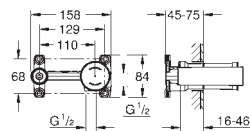

Eenhedelmengkraan 1/2", inbouwdeel

voor tweegats wastafelmengkraan

wandinbouw

zonder opbouwdeel

GROHE SilkMove 35 mm kardoos met keramische schijven

instelbare temperatuurbegrenzer

met geïntegreerde drukafhankelijke temperatuurbegrenzer

uitloop kan rechts of links geplaatst worden

inbouwdiepte 45 - 75 mm

messing

inbouwsjabloon

geschikt voor een waterdichte afwerking in de muur

met pakking voor afdichting