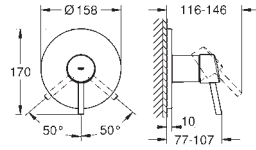

Bestel-Nr.

Kleur

Adv. Prijs (€)

24 053 001

chromo

177,56

Concetto

Douchemengkraan

Let op: alleen te gebruiken met:

GROHE Rapido SmartBox 35 604 000

GROHE SilkMove 46 mm kardoos met keramische schijven

rozet met **GROHE FastFixation** (bedekte bevestiging)

metalen rozet, gedurende installatie 6° verstelbaar

metalen greep

doorstroming:

uitgang B of C = 30 l/min

Let op: zonder inbouwdeel

35 604 000

GROHE Rapido SmartBox

91,55