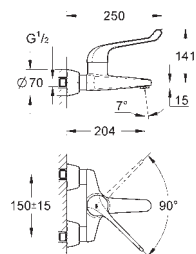

32 795 000

chrom

492,18

**Euroeco Special Veiligheid
Veiligheids wastafelmengkraan
wandmontage**

GROHE EcoJoy technologie voor minder water en een perfecte straal
kardoes met keramische schijven
instelbare temperatuurbegrenzer
variabel instelbare temperatuurbegrenzer
instelbare minimale hoeveelheid 6 l/min.
vaste gegoten uitloop met laminair-straalregelaar 9 l/min.
sprong 204 mm
metalen greep
hendellengte 170 mm
S-koppelingen