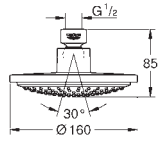

GROHE HOOFDDOUCHES

Bestel-Nr.

Kleur

Adv. Prijs (€)

28 233 000

chrom

112,36

Euphoria Cosmopolitan 160
Hoofddouche 1 straalsoort

Rain
kogelgewricht met draaihoek 15°
aansluiting 1/2"

GROHE EcoJoy 9,5 l/min. doorstroombegrenzer
GROHE DreamSpray voor een optimaal straalbeeld
SpeedClean anti-kalk systeem