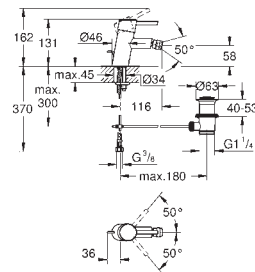

32 208 001

chromo

163,42

**Concetto
Bidetmengkraan
S-Size**

metalen greep

GROHE SilkMove 28 mm kardoes met keramische schijven

met geïntegreerde drukafhankelijke temperatuurbegrenzer

GROHE FastFixation voor een snelle en eenvoudige montage

kogelgewricht-mousseur

trekwaste 1 1/4"

flexibele aansluitslangen