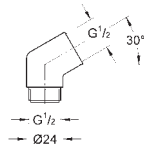

Bestel-Nr.

Kleur

Adv. Prijs (€)

28 389 000

chrom

47,74

Sena

Handdouche adapter

materiaal: metaal

voor gebruik met handdouchehouder of glijstang