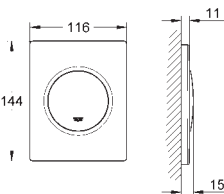

38 804 000
38 804 SH0

chrom
alpine wit

160,62
147,78

Nova Cosmopolitan
Bedieningsplaat
handmatige bediening voor urinoir
alleen te gebruiken met
Rapido U
116 x 144 mm
inclusief kardoes
dynamische druk min. 0,5 bar, bedrijfsdruk max. 6 bar
1,0 - 6,0 l instelbaar
geluidsklasse II