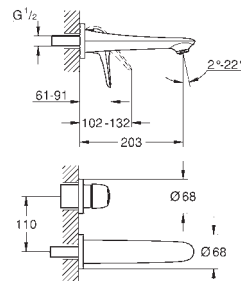

19 571 003

chromo

285,94

**Eurostyle
Tweegats wastafelmengkraan
M-Size**

wandmontage
zonder inbouwdeel
Let op: alleen te gebruiken met:
23 571 000
metalen rozet
metalen, open hendel
GROHE Aquaguide instelbare mousseur
steekmaat 110 mm
sprong 205 mm