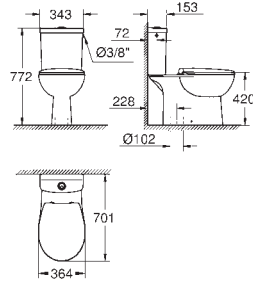

39 346 000

alpine wit

384,14

Bau Ceramic
WC pack inclusief reservoir
Bau Ceramic vloerstaande WC met verticale afvoer (39 429 000)

diepspoel
rimless
verticale afvoer
spoelvolume 3/6 l
inclusief bevestigingsset
glanzend keramiek
Bau Ceramic spoelreservoir (39 437 000)
zijaansluiting
inclusief spoelmechanisme
glanzend keramiek

Bau Ceramic WC zitting (39 493 000)

met deksel
met soft close
quick release
afneembaar
materiaal: Duroplast
inclusief bevestigingsset