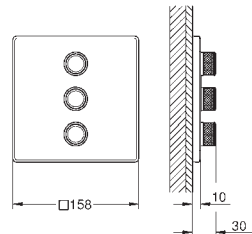

GROHE GROHTHERM SMARTCONTROL

Bestel-Nr.

Kleur

Adv. Prijs (€)

29 127 000	chrom	457,91
29 127 DC0	supersteel (RVS look)	641,07
29 127 GN0	cool sunrise geborsteld (mat goud)	732,66
29 127 DL0	warm sunset geborsteld (mat brons)	732,66
29 127 A00	hard graphite (donker grijs)	686,87
29 127 AL0	hard graphite geborsteld (mat donker grijs)	732,66

Grotherm SmartControl

Drievoudig opbouwdeel volume (stopkraan)

Let op: alleen te gebruiken met:

GROHE Rapido SmartBox 35 604 000
metalen rozet met **GROHE FastFixation** (verdekte bevestiging), gedurende installatie 6 verstelbaar

rozet 10 mm dun

SmartControl druk voor aan-uit, draai voor aanpassen volume

verwisselbare symbolen

GROHE ProGrip met een kartelstructuur

meerdere uitgangen tegelijkertijd mogelijk

Let op: zonder inbouwdeel

doorstroming:

uitgang D = 28 l/min

uitgang E = 28 l/min

uitgang A = 28 l/min

uitgangen D+E+A = 65 l/min

optionele doorstroombegrenzer inbegrepen

35 604 000
GROHE Rapido SmartBox

91,55

29 153 LS0

moon white

821,24