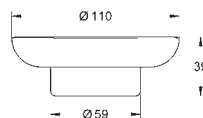

40 368 001

glas helder

10,34

**Essentials
Zeepschaal**

materiaal: glas
past in de volgende houders:
Essentials (40 369 xx1)
Essentials Cube (40 508)
Bau Cosmopolitan (40 585)
Essentials Authentic (40 652)