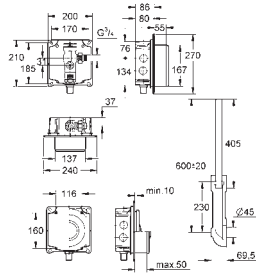

GROHE WC DRUKSPOELERS

Bestel-Nr.

Kleur

Adv. Prijs (€)

37 153 000

288,66

WC-Drukspoeler inbouw

3/4"

met stopkraan

6 - 9 L instelbaar

werkt bij 1,2-5,0 bar dynamische druk

met spoelstroomregeling

inbouwkast met doorspoelbocht

valpijp in hoogte verstelbaar

zonder bedieningsplaat

geluidsklasse I: onder 20 dBA

37 157 000

322,62