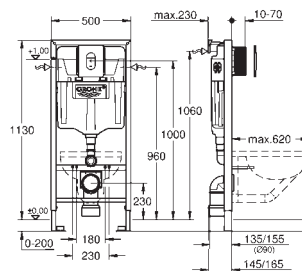

38 929 000

chromo

334,90

Rapid SL
4-in-1 (2 Verpakkingen) , 1,13 m installatiehoogte
Met GD-2 reservoir, 6 - 9 L

Bestaat uit:

Rapid SL WC element (38 528 001)
Arena Cosmopolitan bedieningsplaat, chromo, verticale installatie (38 844 000)
Rapid SL wandbevestigingsset (38 558 00M)
met geluiddempingsset voor WC (37 131 000)