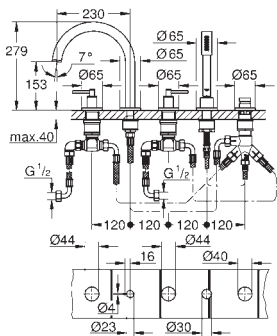

Atrio
Inbouw vijfgats badrandcombinatie
keramisch bovendeel
Bestaat uit:
voorgemonteerde uitloopbevestiging
hefboom grepen
baduitloop met mousseur en omstelling
Sena handdouche 6.6 l/min. doorstroombegrenzer
doucheslang 2000 mm
flexibele aansluitslangen
aansluiting voor doucheslang
beveiligd tegen terugstroming
kan gebruikt worden met 29 037 002
Inclusief twee verschillende sets afdekkapjes.
één set met ,H' en ,C' markering en één zonder markering.

19 923 003	chrom	1.592,92
19 923 DC3	supersteel (RVS look)	2.230,08
19 923 GL3	cool sunrise (goud)	2.389,37
19 923 DA3	warm sunset (brons)	2.389,37
19 923 AL3	hard graphite geborsteld (mat donker grijs)	2.548,67