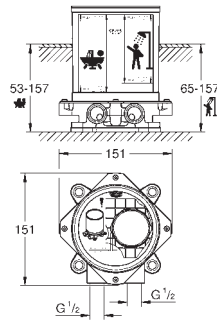

45 984 001

615,31

Inbouwdeel

voor vrijstaande badmengkranen/baduitlopen en douchemengkranen

zonder opbouwdeel

montageplaat 360 ° horizontaal en 3 ° verticale verstelling

installatiediepte 53-157 voor badmengkranen/

baduitlopen, diepte compensatie 104 mm

installatiediepte 65-157 mm voor douchemengkranen,

diepte compensatie 92 mm

twee 1/2" aansluitingen (warm / koud)

spoelpijp

pakking

bevestigingsmateriaal