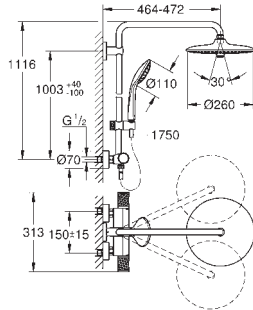

GROHE EUPHORIA SYSTEEM

Bestel-Nr.

Kleur

Adv. Prijs (€)

27 296 003

chromo

736,07

Euphoria systeem 260
Douchesysteem met thermostaatkraan
Bestaat uit:

horizontaal draaibare 450 mm douchearm
thermostaatkraan met Aquadimmerfunctie
functie voor wisseling tussen hoofd- en handdouche
hoofddouche Euphoria 260

Rain, SmartRain, Jet
met kogelgewricht
draaihoek $\pm 15^\circ$

handdouche Euphoria 110 Massage (27 221 000)

3 straalsoorten:

Rain, Massage, SmartRain

in hoogte verstelbaar middels glij-element

doucheslang Silverflex 1750 mm (28 388 000)

GROHE TurboStat thermostaat kardoes

GROHE SafeStop bij 38°C

GROHE SafeStop Plus optionele temperatuurbegrenzer bij 43°C inbegrepen

GROHE CoolTouch

GROHE ProGrip met een kartelstructuur

GROHE DreamSpray voor een optimaal straalbeeld

GROHE SprayDimmer traploze aanpassing van de waterstraal

GROHE FastFixation verstelbare bovensteun voor minimale aanpassing aan
bestaande boorgaten

Inner WaterGuide voor een langere levensduur

SpeedClean anti-kalk systeem

TwistFree voorkomt het meedraaien van de slang

geschikt voor warmwatertoestellen met minimale capaciteit 18kW/h

functioneert al bij een minimale doorstroming

van 7L gemengd water per minuut

optionele upgrade: **GROHE EasyReach** tray (26 362)

27 615 002

chromo

736,07