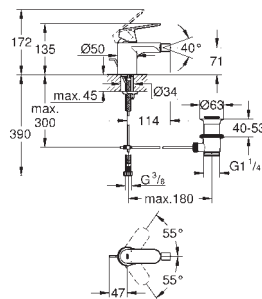

32 839 000

chromo

122,60

Eurosmart Cosmopolitan

Bidetmengkraan

S-Size

metalen greep

GROHE SilkMove 35 mm kardoes met keramische schijven

instelbare temperatuurbegrenzer

GROHE FastFixation voor een snelle en eenvoudige montage

kogelgewricht mousseur

trekwaste 1 1/4"

flexibele aansluitslangen

met geïntegreerde drukafhankelijke temperatuurbegrenzer

geluidsklasse I volgens DIN 4109