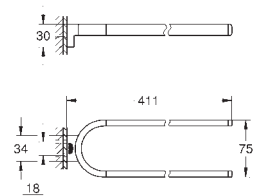

41 059 000	chromo	173,90
41 059 DC0	supersteel (RVS look)	243,46
41 059 BE0	nickel (licht grijs)	260,84
41 059 EN0	nickel geborsteld (mat licht grijs)	278,23
41 059 GL0	cool sunrise (goud)	260,84
41 059 GN0	cool sunrise geborsteld (mat goud)	278,23
41 059 DA0	warm sunset (brons)	260,84
41 059 DL0	warm sunset geborsteld (mat brons)	278,23
41 059 A00	hard graphite (donker grijs)	260,84
41 059 AL0	hard graphite geborsteld (mat donker grijs)	278,23

Selection Handdoekhouder, niet-draibaar
materiaal: metaal
diepte 411 mm (functionele diepte 360 mm)
2 armen
verborgen bevestiging