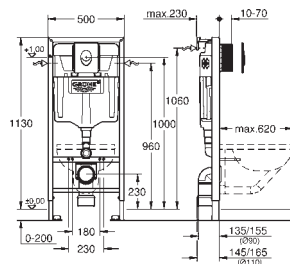

**Bestaat uit:**  
Rapid SL WC element (38 528 001)  
bedieningspaneel Skate Cosmopolitan S, chromo (37 535 000)  
GROHE Fresh ombouwset (38 796 000)  
Rapid SL wandbevestigingsset (38 558 00M)  
geluiddempingsset (37 131 000)