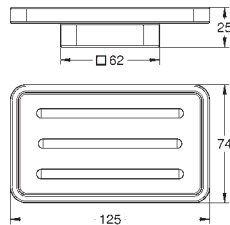

materiaal: metaal  
voor Cube glas (40 783 000), Cube zeepschaal (40 806 000) of Cube  
zeepdispenser (40 805 000)  
verborgen bevestiging

40 805 000

chromo

83,61

**Selection Cube  
Zeepdispenser**

materiaal: glas / metaal  
vulhoeveelheid 300 ml  
past in de volgende houder:  
Selection Cube (40 865 000)