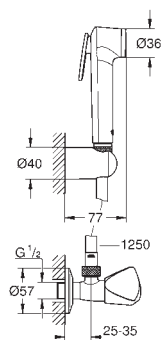

27 514 001

chrom

87,86

Tempesta-F Trigger Spray 30
Wandhouderset met hoekstopkraan

Bestaat uit:

Trigger handdouche (27 512 001)
wanddouchehouder (28 605)
hoekstopkraan 1/2" (22 958)
Silverflex Longlife doucheslang 1250 mm (26 335)
SpeedClean anti-kalk systeem
Inner WaterGuide voor een langere levensduur
TwistFree voorkomt het meedraaien van de slang
raadpleeg de lokale normen voor de installatie