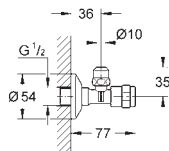

41 263 000

chromo

10,57

**Hoekstopkraan 1/2"**  
wandaansluiting 1/2"  
uitgang 3/8"  
met lengtecompensatie  
met knelkoppeling Ø 10 mm  
ergonomische greep  
markering neutraal  
metalen rozet