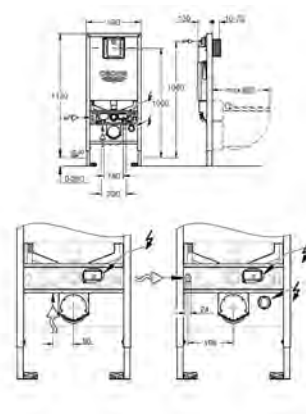

39 596 000

299,48

Rapid SLX

WC element, 1,13 m installatiehoogte met geïntegreerde netspanningsaansluiting en douchewc aansluiting met spoelreservoir GDX, 6 l

met geïntegreerde netspanningsaansluiting
wateraansluiting voorbereid voor douche-wc
inspectieschacht voor ultradunne bedieningsplaten (S-variant)

Toepassing: voor wand- of systeemwandmontage

gecoate stalen frame, zelfdragend

compleet voorgemonteerd

gefixeerde objectaansluitingen

met hoogterverstelling fixatie

bevestigingsmateriaal

TÜV keur

2 WC draadstangen

keramiek montage

afstand tussen draadeinden 180/230 mm

afvoerbocht Ø 90 mm

in diepte verstelbaar

verloopstuk Ø 90/110 mm

aan- en afvoergarnituur

spoelreservoir GDX, 6 l, bevat onderstaande eigenschappen

af fabriek ingesteld op 6 L en 3 L

pneumatische spoelprincipe met 3 functies;

grote spoeling, kleine spoeling en spoelonderbreking

watertoevoer van rechts, achter of boven

geluidsklasse I: onder 20 dBA

geïsoleerd tegen condenswater

wateraansluiting 1/2" met geïntegreerde hoekstopkraan,

slang handmatig monteerbaar

geen gereedschap nodig voor de installatie van de inspectie schacht

incl. beschermingskap tijdens de bouwfase

voor verticale montage

inclusief flow manager

reduceert de stroomsnelheid van het water

voorkomt overspattend water bij rimless toiletten

gemakkelijk instellen van de flowmanager zonder demontage van de bodemklep

wandbevestigingsset 38 558 00M los verkrijgbaar

montageschacht 66 791 000 voor bedieningsplaten 156 x 197 mm (niet

inbegrepen)

39 597 000

299,48

Rapid SLX

WC element, 1,13 m installatiehoogte met geïntegreerde netspanningsaansluiting en douchewc aansluiting met spoelreservoir GDX, 6 l

met geïntegreerde aansluiting voor netspanning