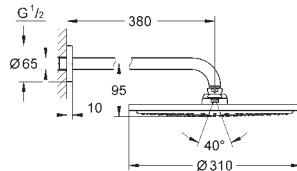

Rainshower Cosmopolitan 310
Hoofddoucheset 380 mm, 1 straalsoort

Bestaat uit:
hoofddouche Rainshower Cosmopolitan 310 (27 478 000)
materiaal: metaal
1 straalsoort:
Rain
douchearm Rainshower 380 mm (28 361 000)
GROHE EcoJoy 9,5 l/min. doorstroombegrenzer
GROHE DreamSpray voor een optimaal straalbeeld
SpeedClean anti-kalk systeem

26 067 000	chrom	699,35
26 067 DC0	supersteel (RVS look)	979,10
26 067 GL0	cool sunrise (goud)	1.118,97
26 067 GN0	cool sunrise geborsteld (mat goud)	1.188,90
26 067 DA0	warm sunset (brons)	1.118,97
26 067 DL0	warm sunset geborsteld (mat brons)	1.188,90
26 067 A00	hard graphite (donker grijs)	1.118,97
26 067 AL0	hard graphite geborsteld (mat donker grijs)	1.188,90