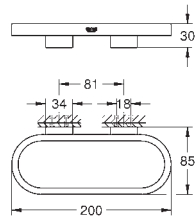

41 035 000	chrom	88,53
41 035 DC0	supersteel (RVS look)	123,94
41 035 BE0	nickel (licht grijs)	132,79
41 035 EN0	nickel geborsteld (mat licht grijs)	141,65
41 035 GL0	cool sunrise (goud)	132,79
41 035 GN0	cool sunrise geborsteld (mat goud)	141,65
41 035 DA0	warm sunset (brons)	132,79
41 035 DL0	warm sunset geborsteld (mat brons)	141,65
41 035 A00	hard graphite (donker grijs)	132,79
41 035 AL0	hard graphite geborsteld (mat donker grijs)	141,65

**Selection
Wandhouder**

materiaal: metaal
houder voor zeepschaal (41 036) en douchetray (41 037)
lengte 200 mm
verborgen bevestiging