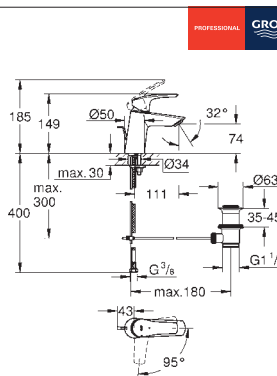

23 969 003

chromo

101,24

**Eurosmart
Wastafelmengkraan
S-Size**

schuine variant
ééngatsmontage
metalen greep

GROHE SilkMove ES 28 mm kardoes met keramische schijven en Energy Saving
functie middels koude start midden positie
instelbare temperatuurbegrenzer

met geïntegreerde drukafhankelijke temperatuurbegrenzer

GROHE EcoJoy doorstroombegrenzer 5,7 l/min

GROHE Zero interne kanalen, waardoor het water niet met de legering in contact komt

trekwaste 1 1/4"

flexibele aansluitslangen