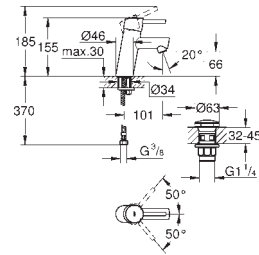

23 931 001 chroom **156,69**
Concetto Wastafelmengkraan S-Size
ééngatsmontage
metalen greep
GROHE SilkMove 28 mm kardoes met keramische schijven
instelbare temperatuurbegrenzer
met geïntegreerde drukafhankelijke temperatuurbegrenzer
GROHE EcoJoy SpeedClean doorstroombegrenzer 5,7 l/min
GROHE FastFixation voor een snelle en eenvoudige montage
gladde body met push-open waste
flexibele aansluitslangen
minimale dynamische druk 1,0 bar