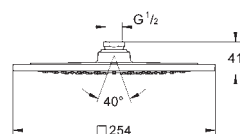

27 271 000

chromo

601,95

Rainshower F-Series 10"

Hoofddouche 1 straalsoort

Rain

254 x 254 mm

materiaal: metaal

kogelgewricht met draaihoek 20°

GROHE DreamSpray voor een optimaal straalbeeld

SpeedClean anti-kalk systeem