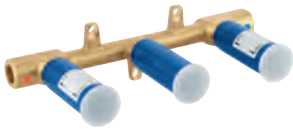

29 025 002

324,77

Inbouwkraanhuys 1/2"
voor driegats wastafelmengkraan
wandinbouw
zonder opbouwdeel
inbouwdiepte 43 - 85 mm
messing
inbouwsjabloon
geschikt voor een waterdichte afwerking in de muur
met pakking voor afdichting