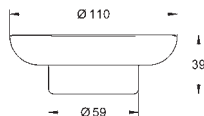

40 368 001	glas helder	10,34

Essentials Zeepschaal

materiaal: glas
past in de volgende houders:
Essentials (40 369 xx1)
Essentials Cube (40 508)
Bau Cosmopolitan (40 585)
Essentials Authentic (40 652)