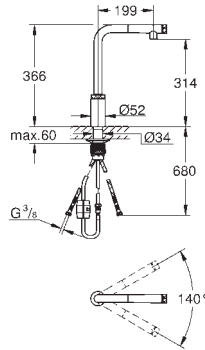

GROHE MINTA / MINTA SMARTCONTROL / MINTA TOUCH

Bestel-Nr.

Kleur

Adv. Prijs (€)

31 613 000	chrom	518,59
31 613 DC0	supersteel (RVS look)	674,17
31 613 A00	hard graphite (donker grijs)	726,03

Minta SmartControl
Keukenmengkraan met SmartControl
ééngatsmontage
uittrekbare handdouche met laminair straalsoort
metalen spray
GROHE Magnetic Docking garandeert een eenvoudige intrekking en soepele terugplaatsing van de sproeikop naar de startpositie
GROHE SmartControl druk voor AAN-UIT, draai voor volumeaanpassing
instellen temperatuur door te draaien aan de temperatuurring op de kraan
draaibare buisuitloop
zwenkbereik 140°
beveiligd tegen terugstroming
flexibele aansluitslangen
GROHE FastFixation Plus snelbevestigingssysteem
GROHE Zero interne kanalen, waardoor het water niet met de legering in contact komt