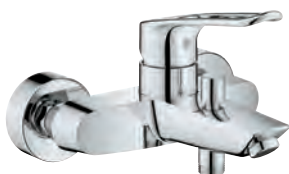

25 241 003

chromo

147,03

**Eurosmart
Badmengkraan
wandmontage**

metalen, open hendel
GROHE SilkMove 35 mm kardoes met keramische schijven
instelbare temperatuurbegrenzer
met geïntegreerde drukafhankelijke temperatuurbegrenzer
met omstelling: bad/douche

met mousseur
douche-aansluiting 1/2" met geïntegreerde terugslagklep

S-koppelingen
wandrozetten van metaal
beveiligd tegen terugstroming