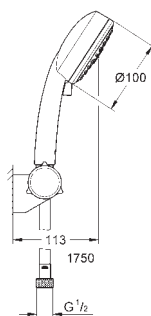

27 584 002

chrom

62,73

**Tempesta Cosmopolitan 100**  
**Doucheset 3 straalsoorten**

**Bestaat uit:**

handdouche (27 574)

wanddouchehouder, verstelbaar (27 595)

Relaxaflex-slang 1750 mm (28 154)