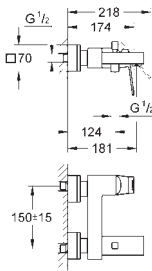

23 140 000

chromo

363,27

23 140 DC0

supersteel (RVS look)

581,23

23 140 AL0

hard graphite geborsteld (mat donker grijs)

653,88

Eurocube

Badmengkraan

wandmontage

metalen greep

GROHE SilkMove 46 mm kardoes met keramische schijven

instelbare temperatuurbegrenzer

met omstelling: bad/douche

met mousseur

douche-aansluiting 1/2" met geïntegreerde terugslagklep

afgedekte S-koppelingen

met geïntegreerde drukafhankelijke temperatuurbegrenzer