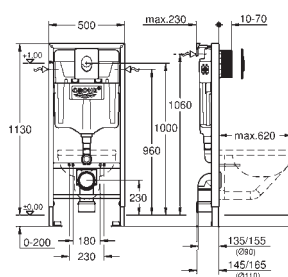

38 722 001

alpine wit

283,52

Rapid SL

WC element, 1,13 m installatiehoogte

Met GD-2 reservoir, 6 - 9 L

Bestaat uit:

Rapid SL WC element (38 528 001)

Skate Air bedieningsplaat, alpine wit, verticale installatie (38 505 sh0)

Rapid SL wandbevestigingsset (38 558 00M)