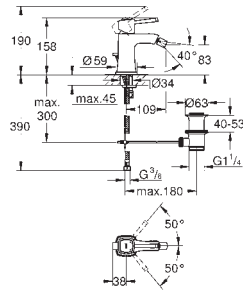

GROHE GRANDERA

Bestel-Nr.

Kleur

Adv. Prijs (€)

23 315 000
23 315 IGO

chrom
chrom / goud

527,49
685,74

Grandera
Bidetmengkraan
M-Size

GROHE SilkMove 28 mm kardoes met keramische schijven met geïntegreerde drukafhankelijke temperatuurbegrenzer
GROHE FastFixation voor een snelle en eenvoudige montage
kogelgewricht-mousseur
trekwaste 1 1/4"
flexibele aansluitslangen