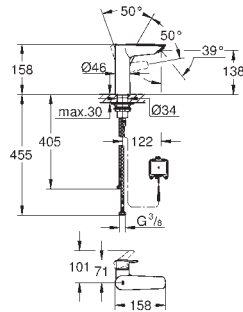

23 975 003

chromo

389,38

**Eurosmart
Wastafelmengkraan
M-Size**

ééngatsmontage
2-in-1 hybride met contactloos of manuele bediening
greep bedienings is leidend
metalen greep

GROHE SilkMove 28 mm kardoes met keramische schijven met geïntegreerde drukafhankelijke temperatuurbegrenzer met infraroodsensor voor bi-directionele communicatie voor monitoring, configuratie en servicedoeleinden

6V lithium batterij, type CR-P2
levensduur batterij: ong. 7 jaar (150 spoelingen per dag)
terugslagkleppen
vuilzeefjes

met geïntegreerd magneetventiel
externe batterij
meervoudige controle batterijstatus
7 voorkeuzeprogramma's:
automatische spoeling
reinigingsmodus
extra functies en instellingen via de afstandsbediening 36 407

GROHE EcoJoy doorstroombegrenzer 5,7 l/min

GROHE Zero interne kanalen, waardoor het water niet met de legering in contact komt

snelmontage systeem

gladde body

flexibele aansluitslangen

minimale dynamische druk 1,0 bar

CE-keurmerk