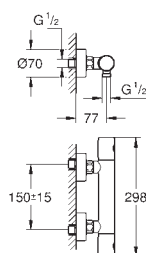

34 765 000

chromo

245,31

Grohtherm 800 Cosmopolitan

Thermostatische douchemengkraan

wandmontage

GROHE MetalGrip ergonomisch gevormde metalen grepen

GROHE SafeStop bij 38°C

GROHE SafeStop Plus optionele temperatuurbegrenzer bij 43°C inbegrepen

GROHE TurboStat thermostaat kardoes

geïntegreerde afsluiter

volumegreep met **GROHE EcoButton**

keramisch-bovendeel 1/2", 180°

1/2" douche-aansluiting

ingebouwde terugslagkleppen

vuilfilters

beveiligd tegen terugstroming

S-koppelingen

metalen rozet

GROHE EcoJoy technologie voor minder water en een perfecte straal