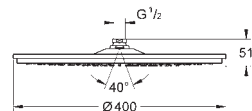

28 778 000

chrom

862,30

Rainshower Cosmopolitan 400
Hoofddouche 1 straalsoort

1 straalsoort: Rain
Ø 400 mm
materiaal: metaal
kogelgewricht met draaihoek 20°
aansluiting 1/2"
GROHE DreamSpray voor een optimaal straalbeeld
SpeedClean anti-kalk systeem
hoofddouche mag alleen worden gebruikt in combinatie met douchearm 26 146, 28 982 of 28 497