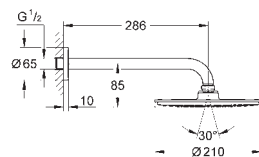

26 062 000

chrom

504,02

**Rainshower Cosmopolitan 210**

**Hoofddoucheset 286 mm, 1 straalsoort**

**Bestaat uit:**

hoofddouche Rainshower Cosmopolitan 210 (28 373 000)

materiaal: metaal