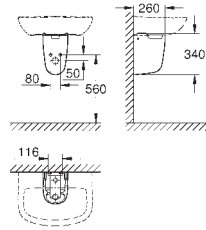

GROHE BAU CERAMIC

Bestel-Nr.

Kleur

Adv. Prijs (€)

39 426 000

alpine wit

80,81

**Bau Ceramic
Sifonkap**

inclusief bevestigingsset
glanzend keramiek
geschikt voor alle Bau keramische wastafels behalve 39 424 000