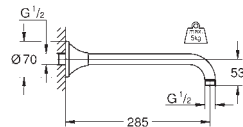

27 986 000 chroom 132,82
27 986 IG0 chroom / goud 172,68

Rainshower Grandera
douchearm 285 mm
sprong 286 mm
materiaal: metaal
aansluiting 1/2"
Grandera rozet