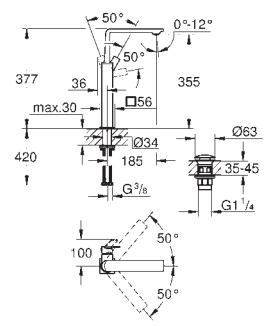

23 403 001   **chrom**   **769,53**
23 403 GN1   **cool sunrise geborsteld (mat goud)**   **1.231,24**
23 403 DL1   **warm sunset geborsteld (mat brons)**   **1.231,24**
23 403 A01   **hard graphite (donker grijs)**   **1.154,29**
Allure
Wastafelmengkraan
XL-Size
draaibaar uitloop
voor opzetwastafel
GROHE SilkMove 28 mm kardoes met keramische schijven
GROHE EcoJoy doorstroombegrenzer: 5,7 l/min.
gladde body
GROHE AquaGuide verstelbare mousseur
sprong 185 mm
hoogte 377 mm
push-open waste
flexibele aansluitslangen
met geïntegreerde drukafhankelijke temperatuurbegrenzer