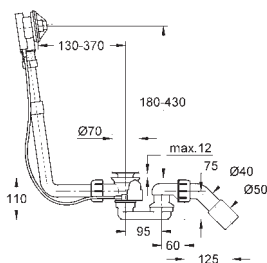

14 055 000

127,14

Terugstroombeveiliging combinatie

ombouwset t.b.v. terugstroombeveiliging, bij toepassing van een badvul-, afvoer, en overloopgarnituur
geschikt voor opbouw delen met 2 uitgangen (in combinatie met GROHE Rapido SmartBox): Grohtherm SmartControl, SmartControl mengkranen, Grohtherm 2-greeps thermostaten, 1-greeps mengkranen

19 025 000

chrom

78,27

**Talento
Badwaste- en afvoergarnituur
opbouwset**

rond rozet
waste-stop
montage toebehoren
alleen te gebruiken met: Talento 28 943

28 943 000

182,85

**Talento
Badwaste- en afvoergarnituur
voor normale en speciale baden
met Bowdenketting
zonder opbouwdeel**

sifon
45° afvoerbocht