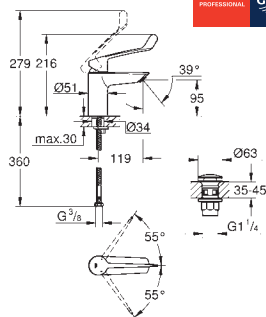

23 982 003

chrom

118,37

**Eurosmart
Wastafelmengkraan
S-Size**

ééngatsmontage
metalen lange hendel
GROHE SilkMove 35 mm kardoes met keramische schijven
instelbare temperatuurbegrenzer
met geïntegreerde drukafhankelijke temperatuurbegrenzer
laminair-straalregelaar 9 l/min
GROHE FastFixation snelmontagesysteem
gladde body met push-open waste
flexibele aansluitslangen