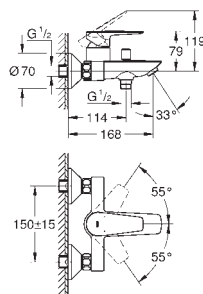

23 604 001

chromo

119,62

BauEdge
Badmengkraan
wandmontage
metalen greep

GROHE Longlife 35 mm kardoes met keramische schijven met geïntegreerde drukafhankelijke temperatuurbegrenzer instelbare temperatuurbegrenzer **met omstelling: bad/douche** uitloop met mousseur douche-aansluiting onder 1/2" met geïntegreerde terugslagklep beveiligd tegen terugstroming
S-koppelingen
metalen wandrozet