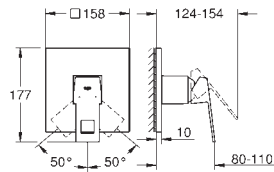

Bestel-Nr. Kleur Adv. Prijs (€)

24 061 000	chrom	232,61
24 061 DC0	supersteel (RVS look)	325,66
24 061 AL0	hard graphite geborsteld (mat donker grijs)	372,18

Eurocube

Douchemengkraan

Let op: alleen te gebruiken met:

GROHE Rapido SmartBox 35 604 000

GROHE SilkMove 46 mm kardoos met keramische schijven

rozet met **GROHE FastFixation** (bedekte bevestiging)

metalen rozet, gedurende installatie 6° verstelbaar

metalen greep

doorstroming:

uitgang B of C = 30 l/min

Let op: zonder inbouwdeel

35 604 000
GROHE Rapido SmartBox

91,55