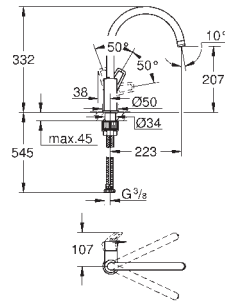

GROHE BAU LIJNEN

Bestel-Nr.

Kleur

Adv. Prijs (€)

31 368 001

chromo

118,38

BauLoop

Keukenmengkraan

hoge uitloop

GROHE Longlife 28 mm kardoes met keramische schijven

GROHE Zero interne kanalen, waardoor het water niet met de legering in contact komt

uitloop met mousseur

draaibare buisuitloop

zwenkbereik 360°

flexibele aansluitslangen

snelmontage systeem

GROHE FastFixation Plus snelbevestigingssysteem

voor montage op een 60 mm werkblad is bevestigingsset 48 384 000 nodig