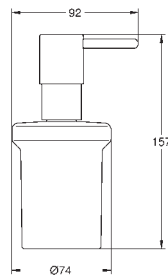

40 394 001	chrom	31,01
40 394 DC1	supersteel (RVS look)	43,42
40 394 BE1	nickel (licht grijs)	46,52
40 394 EN1	nickel geborsteld (mat licht grijs)	49,62
40 394 GL1	cool sunrise (goud)	46,52
40 394 GN1	cool sunrise geborsteld (mat goud)	49,62
40 394 DA1	warm sunset (brons)	46,52
40 394 DL1	warm sunset geborsteld (mat brons)	49,62
40 394 A01	hard graphite (donker grijs)	46,52
40 394 AL1	hard graphite geborsteld (mat donker grijs)	49,62

Essentials Zeepdispenser

materiaal: glas / metaal
vulhoeveelheid 160 ml
past in de volgende houders:
Essentials (40 369 xx1)
Essentials Cube (40 508)
Bau Cosmopolitan (40 585)
Essentials Authentic (40 652)