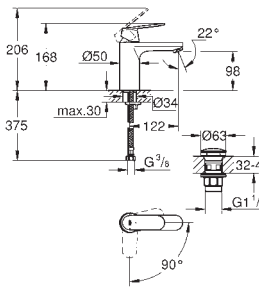

23 398 00E

chromo

134,05

idem, gladde body

23 928 000

chromo

134,05

**Eurosmart Cosmopolitan  
Wastafelmengkraan  
M-Size**