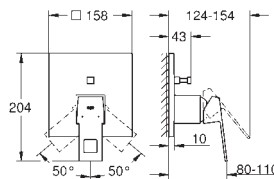

24 062 000	chrom	255,87
24 062 DC0	supersteel (RVS look)	358,22
24 062 AL0	hard graphite geborsteld (mat donker grijs)	409,40

Eurocube

Mengkraan met 2-weg omstelling

Let op: alleen te gebruiken met:

GROHE Rapido SmartBox 35 604 000

GROHE SilkMove 46 mm kardoos met keramische schijven

rozet met **GROHE FastFixation** (bedekte bevestiging)

metalen rozet, gedurende installatie 6° verstelbaar

metalen greep

automatische 2-weg omstelling

doorstroming:

uitgang B = 27 l/min, uitgang C = 27 l/min

Let op: zonder inbouwdeel

35 604 000
GROHE Rapido SmartBox

91,55