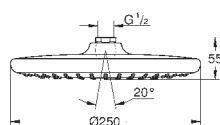

26 662 000

chromo

160,60

Tempesta 250
Hoofddouche 1 straalsoort

Rain

Ø 250 mm

volledige verchromd sproeiplaat

kogelgewricht met draaihoek ± 10°

aansluiting 1/2"

GROHE EcoJoy 9,5 l/min. doorstroombegrenzer

GROHE DreamSpray voor een optimaal straalbeeld

SpeedClean anti-kalk systeem

Inner WaterGuide voor een langere levensduur

26 666 000

chromo

143,87

idem, hoofddouche met witte bovenkant