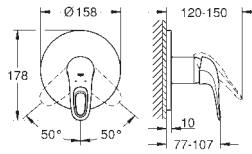

GROHE EUROSTYLE

Bestel-Nr. Kleur Adv. Prijs (€)

24 048 003 chroom 165,10
24 048 LS3 moon white 214,64

**Eurostyle
Douchemengkraan**
Let op: alleen te gebruiken met:
GROHE Rapido SmartBox 35 604 000
GROHE SilkMove 46 mm kardoos met keramische schijven
rozet met **GROHE FastFixation** (bedekte bevestiging)
metalen rozet, gedurende installatie 6° verstelbaar
metalen greep
doorstroming:
uitgang B of C = 30 l/min
Let op: zonder inbouwdeel

35 604 000 91,55
GROHE Rapido SmartBox