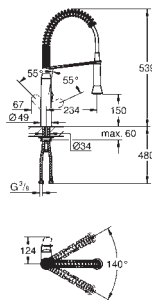

31 379 000
31 379 DC0

chrom
supersteel (RVS look)

910,15
1.183,20

K7

Keukenmengkraan

GROHE SilkMove 35 mm kardoes met keramische schijven

met professionele handdouche

omstelling: mousseur/douchestraal

metalen spray

instelbare temperatuurbegrenzer

draaibare uitloop

zwenkbereik 140°

flexibele aansluitslangen