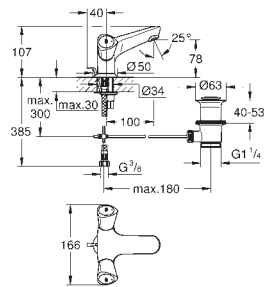

**Toiletkraan**

metalen greep

warmte geïsoleerd

schroefrozet

**markering blauw**

**GROHE Carbodur** keramisch bovendeel

gegoten uitloop met mousseur

aansluitmoer 1/2"