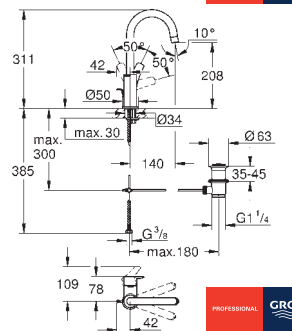

23 537 003

chromo

166,03

Eurosmart

Wastafelmengkraan

L-Size

ééngatsmontage

metalen greep

GROHE SilkMove 28 mm kardoes met keramische schijven

met geïntegreerde drukafhankelijke temperatuurbegrenzer

GROHE EcoJoy doorstroombegrenzer 5,7 l/min

GROHE FastFixation snelmontagesysteem

draaibare buisuitloop

trekwaste 1 1/4"

flexibele aansluitslangen

23 970 003

chromo

166,03

idem, gladde body met push-open waste