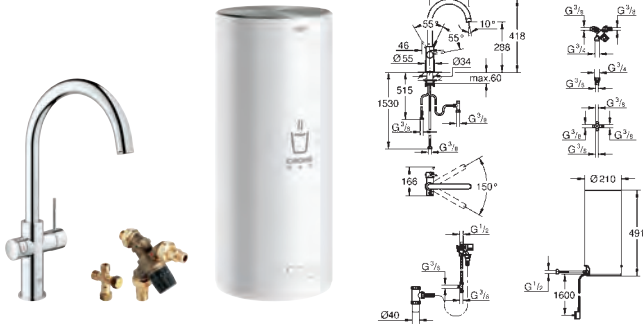

30 031 001	chrom	1.373,20
30 031 DC1	supersteel (RVS look)	1.579,18
30 031 DL1	warm sunset geborsteld (mat brons)	1.716,50
30 031 AL1	hard graphite geborsteld (mat donker grijs)	1.716,50

GROHE Red 3-in-1

Kraan met L-Size boiler

Bestaat uit:

GROHE Red Duo keukenmengkraan

C-uitloop

GROHE ChildLock druk de knop in voor kokend water

TÜV gecertificeerde kinderbeveiliging

GROHE SilkMove 28 mm kardoos met keramische schijven

geïsoleerde uitloop

zwenkbereik 150°

buis-in-buis constructie

flexibele aansluitslangen

aansluiting voor Grohe Red boiler

GROHE Red boiler L-Size

reservoir voor warm* en kokend heet water

*bij gebruik met mengventiel (meegeleverd met L-Size boiler)

5,5 liter 100° C kokend water

totale capaciteit: 7 liter

vereiste voordruk: 1-7 bar

met flexibele aansluitslang en uitlaat voor kokend water

CE-keurmerk

voedingsspanning 230 V 50 Hz

vermogen bij opwarming 2200 W

stand-by verbruik 14 W

energie-efficiëntieklasse A

GROHE Red mengventiel

thermostatisch mengen van hoofdleidingen en kokend water om warm water te genereren

instelbaar tussen 35° C en 75° C

aansluiting mogelijk op de koud- of warmwaterleiding

inclusief 70 cm aansluitslang, kruisstuk en wandbeugel