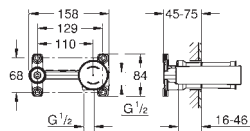

Let op: alleen te gebruiken met:  
23 571 000

**zonder inbouwdeel**

metalen rozet

metalen greep

**GROHE Aquaguide** instelbare mousseur

steekmaat 110 mm

sprong 171 mm

23 571 000