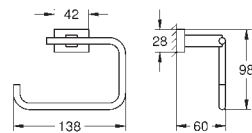

# GROHE ESSENTIALS CUBE

Bestel-Nr. Kleur Adv. Prijs (€)

40 514 001	chrom	103,37
40 514 DC1	supersteel (RVS look)	144,72
40 514 AL1	hard graphite geborsteld (mat donker grijs)	165,39

**Essentials Cube Handgreep**  
materiaal: metaal  
392 mm (functionele lengte 340 mm)  
verborgen bevestiging