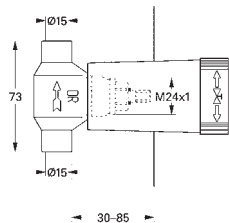

Bestel-Nr.

Kleur

Adv. Prijs (€)

29 801 000

28,38

Inbouw kraanhuis 1/2" Longlife
voorgemonteerd bovendeel 1/2"
inbouwkap
soldeeraansluiting Ø15 mm

29 804 000

52,52

idem, 3/4" met 3/4" bovendeel; soldeeraansluiting 22 mm