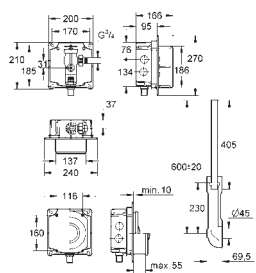

WC-Drukspoeler

inbouw

3/4"

met aansluiting voor magneetventiel

met stopkraan

6 - 9 L instelbaar

werkt bij 1,2-5,0 bar dynamische druk

met spoelstroomregeling

2 m verbindingkabel

inbouwkast met doorspoelbocht

inbouw valpijp, in hoogte verstelbaar

zonder elektronische bedieningsplaat

37 102 SH0

alpine wit

24,88

Inlaatgarnituur

als verbindingspijp tussen

inbouwdrukspoeler 6-9 liter

en inbouwreservoirs, van

valpijp naar staande closet

inlaatverbinder

rond rozet

37 131 000

6,73