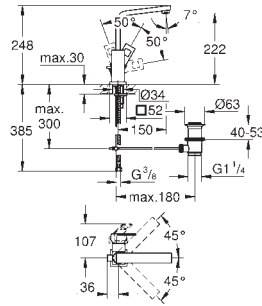

GROHE EUROCUBE

Bestel-Nr. Kleur Adv. Prijs (€)

23 135 00E chroom 330,27

Eurocube Wastafelmengkraan L-Size
metalen greep
GROHE SilkMove 28 mm kardoes met keramische schijven met geïntegreerde drukafhankelijke temperatuurbegrenzer
GROHE EcoJoy SpeedClean doorstroombegrenzer 5,7 l/min
GROHE FastFixation Plus snelbevestigingssysteem draaibare buisuitloop met aanslagbegrenzer
trekwaste 1 1/4"
flexibele aansluitslangen

23 135 DC0 supersteel (RVS look) 462,38
23 135 AL0 hard graphite geborsteld (mat donker grijs) 528,43

idem, doorstroming onbegensd