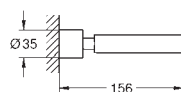

40 305 003	chrom	95,57
40 305 DC3	supersteel (RVS look)	133,80
40 305 GL3	cool sunrise (goud)	143,36
40 305 DA3	warm sunset (brons)	143,36
40 305 AL3	hard graphite geborsteld (mat donker grijs)	152,92

Atrio Wandhouder
voor Atrio zeepschaal (40 256 003)
materiaal: metaal
verborgen bevestiging