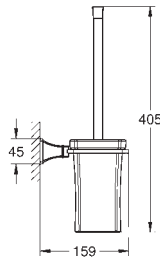

40 632 000
40 632 IG0

chrom
chrom / goud

345,62
449,29

**Grandera
Closetborstelset**
materiaal: keramiek