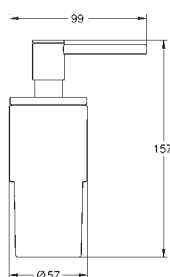

40 306 003	chrom	95,57
40 306 DC3	supersteel (RVS look)	133,80
40 306 GL3	cool sunrise (goud)	143,36
40 306 DA3	warm sunset (brons)	143,36
40 306 AL3	hard graphite geborsteld (mat donker grijs)	152,92

Zeepdispenser
materiaal: glas / metaal
vulhoeveelheid 160 ml
past op de houders Allure 40 278 000 en Atrio 40 304 003 (apart verkrijgbaar)