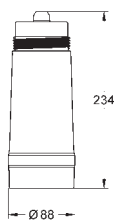

40 430 001

idem, M-Size, capaciteit 1500 L, 315 mm hoog

179,90

40 412 001

idem, L-Size, capaciteit 2500 L, 350 mm hoog

236,32

40 547 001

89,99