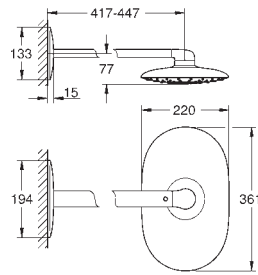

26 450 LS0

moon white

703,17

Rainshower Mono 360

Hoofddoucheset 450 mm, 1 straalsoort

Bestaat uit:

hoofddouche Rainshower Mono 360

1 straalsoort:

GROHE PureRain/GROHE Rain O²*

horizontaal 450 mm douchearm

GROHE DreamSpray voor een optimaal straalbeeld

SpeedClean anti-kalk systeem

Inner WaterGuide voor een langere levensduur

vereist inbouwdeel 26 264 001 - niet inbegrepen

* Te bepalen bij installatie; fabrieksinstelling: GROHE PureRain