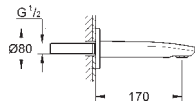

GROHE EUROSTYLE COSMOPOLITAN

Bestel-Nr.

Kleur

Adv. Prijs (€)

24 052 002

chromo

194,54

Eurostyle Cosmopolitan

Mengkraan met 2-weg omstelling

Let op: alleen te gebruiken met:

GROHE Rapido SmartBox 35 604 000

GROHE SilkMove 46 mm kardoes met keramische schijven

rozet met **GROHE FastFixation** (bedekte bevestiging)

metalen rozet, gedurende installatie 6° verstelbaar

metalen greep

automatische 2-weg omstelling

doorstroming:

uitgang B = 27 l/min, uitgang C = 27 l/min

Let op: zonder inbouwdeel

35 604 000

GROHE Rapido SmartBox

91,55

23 048 003

chromo

963,10

Eurostyle Cosmopolitan

Viergats badrandcombinatie

GROHE SilkMove 46 mm kardoes met keramische schijven

Bestaat uit:

voorgemonteerde uitloopbevestiging

éénhendelmeng/bedienelement

baduitloop met mousseur

met omstelling

Euphoria Cosmopolitan handdouche 6,6 l/min. doorstroombegrenzer

metalen doucheslang 2000 mm (altijd chromo voor elke kleur van de set)

flexibele aansluitslangen

aansluiting voor doucheslang

beveiligd tegen terugstroming

kan gebruikt worden met 29 037 000

29 037 000

1.030,18

Inbouw vier- en vijfgats badrandcombinatie

inbouwdeel voor tegelrandmontage

Bestaat uit:

basis frame

opvangsysteem met geïntegreerde afvoer

voor binnendringend spatwater

te combineren met

19 362 000

19 373 000

19 576 001

19 577 000

19 578 000

19 579 000

19 936 000

19 919 000

23 048 002

doppen om schroefbevestigingen af te dekken zijn altijd in de kleur chromo

13 276 002

chromo

128,71

Eurostyle Cosmopolitan

Baduitloop

wandmontage

met mousseur

buitendraad 1/2"

sprong 170 mm