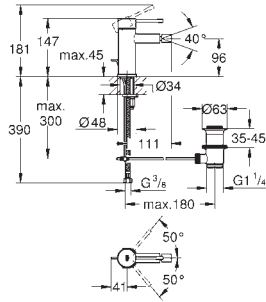

Bestel-Nr.	Kleur	Adv. Prijs (€)
24 178 001	chrom	208,94
24 178 DC1	supersteel (RVS look)	292,52
24 178 GL1	cool sunrise (goud)	313,41
24 178 GN1	cool sunrise geborsteld (mat goud)	334,30
24 178 DA1	warm sunset (brons)	313,41
24 178 DL1	warm sunset geborsteld (mat brons)	334,30
24 178 A01	hard graphite (donker grijs)	313,41
24 178 AL1	hard graphite geborsteld (mat donker grijs)	334,30

**Essence
Bidetmengkraan**

S-Size

metalen greep

GROHE SilkMove 28 mm kardoes met keramische schijven met geïntegreerde drukafhankelijke temperatuurbegrenzer

GROHE FastFixation Plus snelbevestigingssysteem

kogelgewricht-mousseur

trekwaste 1 1/4"

flexibele aansluitslangen

32 935 001	chrom	208,94
32 935 DC1	supersteel (RVS look)	292,52
32 935 GL1	cool sunrise (goud)	313,41
32 935 GN1	cool sunrise geborsteld (mat goud)	334,30
32 935 DA1	warm sunset (brons)	313,41
32 935 DL1	warm sunset geborsteld (mat brons)	334,30
32 935 A01	hard graphite (donker grijs)	313,41
32 935 AL1	hard graphite geborsteld (mat donker grijs)	334,30

wordt vervangen door 21 178