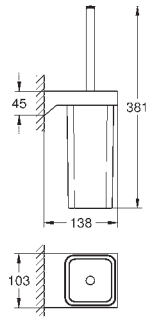

GROHE SELECTION CUBE

Bestel-Nr. Kleur Adv. Prijs (€)

40 857 000 chroom 195,08

Selection Cube
Closetborstelset
materiaal: glas / metaal
wandmontage
verborgen bevestiging

40 870 000 17,84
Reserve-borstelkop

40 868 000 chroom 60,20
Reserve-borstel

40 867 000 mat glas 91,01
Reserve glas