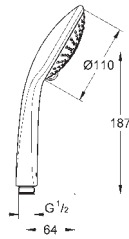

GROHE EUPHORIA

Bestel-Nr. Kleur Adv. Prijs (€)

27 222 000 chroom 81,38

Euphoria 110 Champagne
Handdouche 3 straalsoorten
Rain, Champagne spray, SmartRain
GROHE DreamSpray voor een optimaal straalbeeld
GROHE SprayDimmer traploze aanpassing van de waterstraal
SpeedClean anti-kalk systeem
Inner WaterGuide voor een langere levensduur
universele bevestiging, past op alle standaard doucheslangen