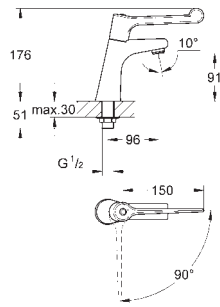

# GROHE HOSPITA

Bestel-Nr.

Kleur

Adv. Prijs (€)

30 978 000

chrom

195,43

**Hospita  
Toiletkraan**  
rood/blauw markering