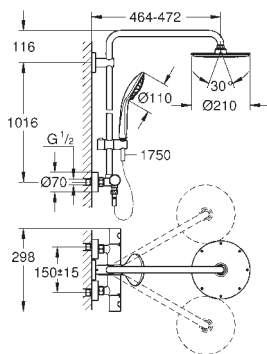

Euphoria systeem 210

Douchesysteem met thermostaatkraan

Bestaat uit:

horizontaal draaibare 450 mm douche-arm

thermostaatkraan met Aquadimmerfunctie

functie voor wisseling tussen hoofd- en handdouche

metalen hoofddouche Rainshower Cosmopolitan 210 (28 368 000)

straal soort: Rain

met kogelgewricht

draaihoek $\pm 15^\circ$

handdouche Euphoria 110 Massage (27 221 000)

in hoogte verstelbaar middels glij-element

doucheslang Silverflex 1750 mm (28 388 000)

GROHE TurboStat thermostaat kardoos

GROHE SafeStop bij 38°C

GROHE SafeStop Plus optionele temperatuurbegrenzer bij 43°C inbegrepen

GROHE DreamSpray voor een optimaal straalbeeld

SpeedClean anti-kalk systeem

Inner WaterGuide voor een langere levensduur

TwistFree voorkomt het meedraaien van de slang

GROHE MetalGrip ergonomisch gevormde metalen grepen

geschikt voor warmwatertoestellen met minimale capaciteit 18kW/h

functioneert al bij een minimale doorstroming

van 7L gemengd water per minuut

optionele upgrade: **GROHE EasyReach** tray (26 362)

27 421 002

chrom

576,91