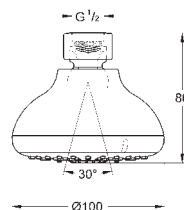

27 606 001

chromo

69,65

Tempesta 100

Hoofddouche 4 straalsoorten

GROHE Rain O², Rain, Massage, Jet

aansluiting 1/2"

GROHE EcoJoy 9,5 l/min. doorstroombegrenzer

GROHE DreamSpray voor een optimaal straalbeeld

SpeedClean anti-kalk systeem

Inner WaterGuide voor een langere levensduur