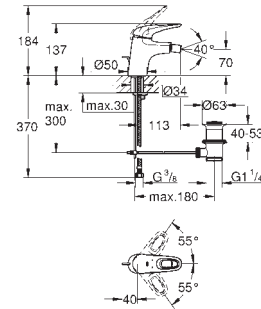

Eurostyle

Bidetmengkraan

S-Size

metalen, open hendel

GROHE SilkMove 35 mm kardoes met keramische schijven

instelbare temperatuurbegrenzer

met geïntegreerde drukafhankelijke temperatuurbegrenzer

GROHE EcoJoy doorstroombegrenzer 5,7 l/min

GROHE FastFixation snelle en eenvoudige montage

met kogelgewricht

trekwaste 1 1/4"

flexibele aansluitslangen

23 720 003

chrom

144,72