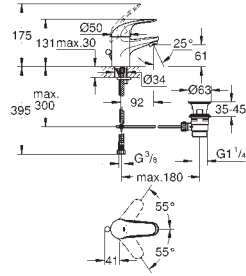

23 262 000

chromo

84,87

Euroeco

**Wastafelmengkraan
S-Size**

metalen greep

GROHE SilkMove 35 mm kardoos met keramische schijven

doorstroombegrenzer 9 l/m

snelmontage systeem

met mousseur

trekwaste 1 1/4"

flexibele aansluitslangen

met geïntegreerde drukafhankelijke temperatuurbegrenzer