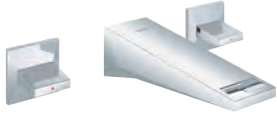

GROHE ALLURE BRILLIANT

Bestel-Nr.

Kleur

Adv. Prijs (€)

20 346 000

chromo

954,05

Allure Brilliant
Driegats wastafelmengkraan
S-Size
wandmontage
zonder inbouwdeel

Let op: alleen te gebruiken met: , 29 025 002
stopkranen warm/koud met keramisch bovendeel, slag 90°
GROHE EcoJoy 5,0 l/min. doorstroombegrenzer
met mousseur
steekmaat 200 mm
sprong 161 mm

20 348 000

chromo

1.014,94

idem, sprong 220 mm