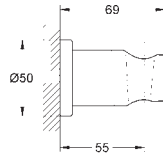

GROHE DOUCHE ACCESSOIRES

Bestel-Nr.

Kleur

Adv. Prijs (€)

27 074 000	chrom	43,34
27 074 DC0	supersteel (RVS look)	60,67
27 074 LS0	moon white	56,18
27 074 BE0	nickel (licht grijs)	69,34
27 074 EN0	nickel geborsteld (mat licht grijs)	73,67
27 074 GL0	cool sunrise (goud)	69,34
27 074 GN0	cool sunrise geborsteld (mat goud)	73,67
27 074 DA0	warm sunset (brons)	69,34
27 074 DL0	warm sunset geborsteld (mat brons)	73,67
27 074 A00	hard graphite (donker grijs)	69,34
27 074 AL0	hard graphite geborsteld (mat donker grijs)	73,67

Rainshower
Wanddouchehouder
niet verstelbaar
met een ronde rozet