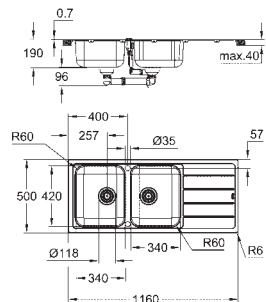

afvoer: Ø 3,5" / 90 mm afvalzeef met automatische afvoer

accessoires inbegrepen: waste set, afvalzeef en montageset

optioneel: automatische waste (40 986 SD0)

aantal bevestigingen inbegrepen (opbouw): 16