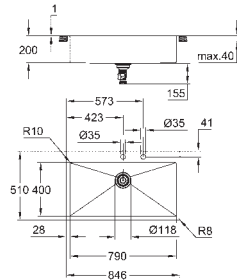

GROHE RVS SPOELBAKKEN

Bestel-Nr.

Kleur

Adv. Prijs (€)

31 584 SD1

roestvrij staal

1.000,39

K800

Roestvrijstalen spoelbak

model: K800 90-S 84.6/51 1.0

montagetype: opbouw of vlakbouw/inleg

materiaal: roestvrij staal AISI 304 (V2A)

materiaaldikte: 1 mm

afwerking: geborsteld

GROHE Whisper

minimale kastbreedte: 900 mm

afmetingen: 846 x 510 mm

één spoelbak: 790 x 400 x 200 mm

buitenradius: R3, binnenradius: R10

GROHE FastFixation snelmontagesysteem

uitsparing (bladmontage): 831 x 495 mm

afvoer: Ø 3,5" / 90 mm afvalzeef met automatische afvoer

accessoires inbegrepen: automatische afvoergarnituur met draaigreep, afvalset,

afvalzeef, montageset

optioneel: automatische waste (40 986 SD0)

aantal bevestigingen inbegrepen (opbouw): 10