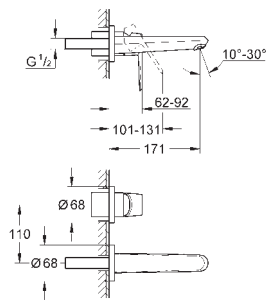

19 573 002 chroom **278,02**
Eurodisc Cosmopolitan
Tweegats wastafelmengkraan
M-Size
wandmontage
Let op: alleen te gebruiken met:
23 571 000
zonder inbouwdeel
metalen rozet
metalen greep
steekmaat 110 mm
sprong 170 mm
19 974 002 chroom **296,17**
idem, sprong 225 mm