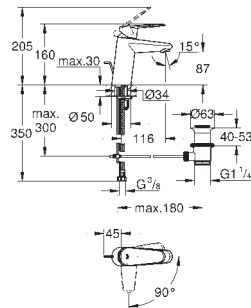

23 384 20E

chromo

222,40

Eurodisc Cosmopolitan

Wastafelmengkraan

S-Size

metalen greep

GROHE SilkMove ES 35 mm kardoes met keramische schijven en Energy Saving

functie middels koude start midden positie

instelbare temperatuurbegrenzer

instelbare minimale hoeveelheid ca. 2,5 l/min

GROHE EcoJoy doorstroombegrenzer 5,7 l/min

GROHE FastFixation Plus snelbevestigingssysteem

trekwaste 1 1/4"

flexibele aansluitslangen

23 382 20E

chromo

214,99

idem, met gladde body