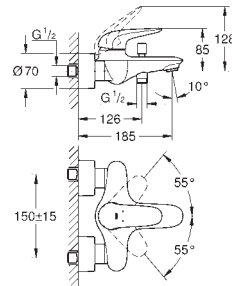

23 726 003

chrom

196,40

**Eurostyle
Badmengkraan
wandmontage**
metalen greep
GROHE SilkMove 35 mm kardoes met keramische schijven
met geïntegreerde drukafhankelijke temperatuurbegrenzer
instelbare temperatuurbegrenzer
met omstelling: bad/douche
met mousseur
douche-aansluiting 1/2" met geïntegreerde terugslagklep
afgedekte S-koppelingen
beveiligd tegen terugstroming