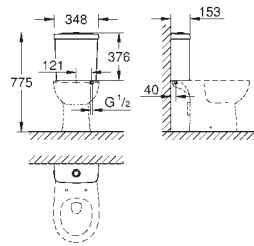

GROHE BAU CERAMIC

Bestel-Nr.

Kleur

Adv. Prijs (€)

39 436 000

alpine wit

130,23

Bau Ceramic Spoelreservoir
inlaat onderzijde
verborgen in- en uitlaat
inclusief spoelmechanisme
glanzend keramiek