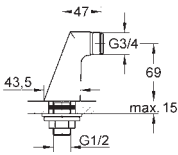

GROHE GROHTHERM SPECIAL

Bestel-Nr.

Kleur

Adv. Prijs (€)

12 030 000

chrom

96,08

Koppeling voor staande montage
voor alle series met 3/4" zichtbare moeren
hoek 3/4" x 1/2"
contraoer 1/2"
sprong 47 mm