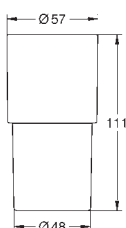

40 254 003		62,62

Glas
materiaal: glas
past op de houders Allure 40 278 000 en Atrio 40 304 003 (apart verkrijgbaar)