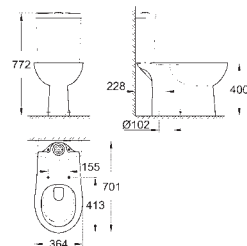

39 429 000

alpine wit

166,52

**Bau Ceramic
Staande WC voor duoblok**

diepspoel
rimless
verticale afvoer
spoelvolume 3/6 l
inclusief bevestigingsset
reservoir dient apart besteld te worden
glanzend keramiek
te gebruiken met zitting & deksel 39 492 000 (standaard) of 39 493 000 (soft close)
en 39 923 000 (slanke zitting soft close)