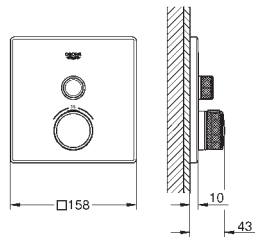

GROHE GROHTHERM SMARTCONTROL

Bestel-Nr.

Kleur

Adv. Prijs (€)

29 123 000	chrom	637,17
29 123 DC0	supersteel (RVS look)	892,03
29 123 GN0	cool sunrise geborsteld (mat goud)	1.019,47
29 123 DL0	warm sunset geborsteld (mat brons)	1.019,47
29 123 A00	hard graphite (donker grijs)	955,75
29 123 AL0	hard graphite geborsteld (mat donker grijs)	1.019,47

Grotherm SmartControl Thermostatische mengkraan

Let op: alleen te gebruiken met:

GROHE Rapido SmartBox 35 604 000

metalen rozet met **GROHE FastFixation** (verdekte bevestiging), gedurende installatie 6 verstelbaar

SmartControl druk voor aan-uit, draai voor aanpassen volume
verwisselbare symbolen

GROHE TurboStat thermostaat kardoos

GROHE ProGrip met een kartelstructuur

GROHE SafeStop bij 38°C

GROHE SafeStop Plus optionele temperatuurbegrenzer bij 43°C of 46°C

inbegrepen

geïntegreerde terugslagklep en filters

Let op: zonder inbouwdeel

doorstroming:

uitgang A (naar externe stopkraan) = 34 l/min

uitgang B/C = 29 l/min

35 604 000

GROHE Rapido SmartBox

91,55