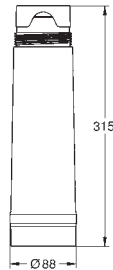

GROHE BLUE ACCESSOIRES

Bestel-Nr.

Kleur

Adv. Prijs (€)

40 691 002

125,26

**GROHE Blue
Magnesium + Zinc filter**

BWT vervangingsfilter voor GROHE Blue en Red systemen
capaciteit 400 L bij 17 dGH
verrijkt water met maximaal 35 mg / l magnesium en maximaal 3 mg / l zink
vermindert stoffen die verantwoordelijk zijn voor smaak en geur, b.v. chloor
vermindert kalkaanslag en zware metalen
geschikt voor GROHE Blue Home, GROHE Blue Professional, GROHE Blue Pure
en GROHE Red