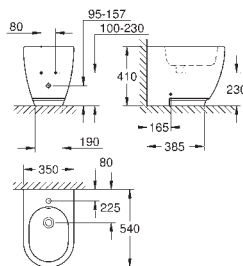

39 575 00H

alpine wit

485,23

Essence
Staand bidet
met 1 kraangat
met overloop
inclusief bevestigingsset
glanzend keramiek
verborgen fixatie
Pureguard vuilwerende anti-bacteriële coating