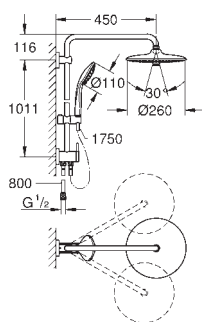

**functioneert al bij een minimale doorstroming**

**van 7L gemengd water per minuut**

optionele upgrade: **GROHE EasyReach** tray (26 362)

27 421 002

chrom

576,91

**Euphoria systeem 260**

**Douchesysteem**