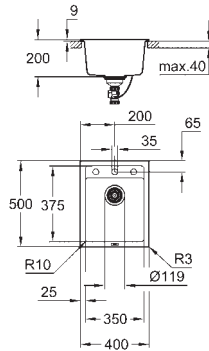

GROHE COMPOSITIET SPOELBAKKEN

Bestel-Nr.

Kleur

Adv. Prijs (€)

31 650 AT0
31 650 AP0

graniet grijs
graniet zwart

362,50
362,50

K700

Composiet spoelbak

model: K700 50-C 40/50 1.0

montagewijze: opbouw

materiaal: quartz composiet

GROHE Whisper

minimale kastbreedte: 500 mm

afmetingen: 400 x 500 mm

1 spoelbak: 340 x 370 x 200 mm

buitenradius: R6, binnenradius: R45

GROHE FastFixation voor een snelle en eenvoudige montage

uitsparing: 380 x 480 mm

afdruiprek: automatische afvoerplug

accessoires inbegrepen: automatische afvoergarnituur met draaigreep, afvalset,

afvalzeef, montageset

optioneel: automatische waste (40 986 SD0)

aantal bevestigingen inbegrepen (opbouw): 6