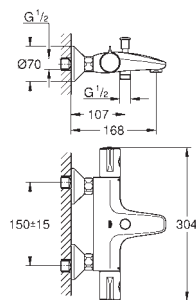

34 567 000

chromo

297,68

Grohtherm 800

Thermostatische badmengkraan

wandmontage

GROHE SafeStop bij 38°C

GROHE SafeStop Plus optionele temperatuurbegrenzer bij 43°C inbegrepen

GROHE TurboStat thermostaat kardoos

geïntegreerde afsluiter

met omstelling: bad/douche

volumegreep met **GROHE EcoButton**

keramisch-bovendeel 1/2", 180°

1/2" douche-aansluiting

met mousseur

ingebouwde terugslagkleppen

vuilfilters

beveiligd tegen terugstroming

S-koppelingen

metalen rozet

GROHE EcoJoy technologie voor minder water en een perfecte straal