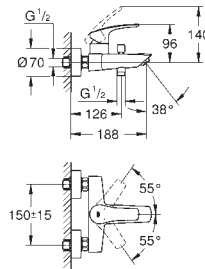

33 300 003

chromo

129,90

Eurosmart

Badmengkraan

wandmontage

metalen greep

GROHE SilkMove 35 mm kardoes met keramische schijven

instelbare temperatuurbegrenzer

met geïntegreerde drukafhankelijke temperatuurbegrenzer

met omstelling: bad/douche

met mousseur

douche-aansluiting 1/2" met geïntegreerde terugslagklep

S-koppelingen

wandrozetten van metaal

beveiligd tegen terugstroming