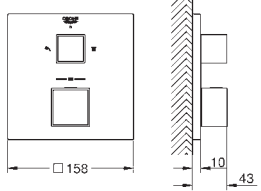

GROHE EUROCUBE JOY

Bestel-Nr.	Kleur	Adv. Prijs (€)
24 154 000	chrom	690,26
24 154 DC0	supersteel (RVS look)	966,37
24 154 AL0	hard graphite geborsteld (mat donker grijs)	1.104,42

Grotherm Cube
Thermostatische mengkraan voor 2 uitgangen met geïntegreerde omstelling
Let op: alleen te gebruiken met:
GROHE Rapido SmartBox 35 604 000
GROHE TurboStat thermostaat kardoos
GROHE StarLight verchromd
rozet met **GROHE FastFixation** (bedekte bevestiging)
metalen rozet, gedurende installatie 6° verstelbaar
gedrukt hoofd- en handdouche symbool
GROHE SafeStop bij 38°C
GROHE SafeStop Plus optionele temperatuurbegrenzer bij 43°C of 46°C
inbegrepen
GROHE AquaDimmer, geïntegreerde omstelling
doorstroming:
uitgang B = 27 l/min
uitgang C = 30 l/min
Let op: zonder inbouwdeel

35 604 000
GROHE Rapido SmartBox 91,55

24 155 000	chrom	690,26
24 155 DC0	supersteel (RVS look)	966,37
24 155 AL0	hard graphite geborsteld (mat donker grijs)	1.104,42