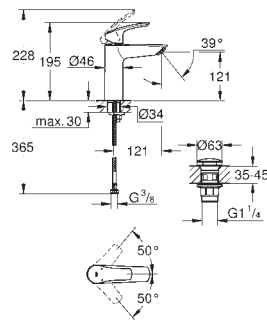

Bestel-Nr.

Kleur

Adv. Prijs (€)

23 923 003

chromo

115,88

Eurosmart

Wastafelmengkraan

M-Size

ééngatsmontage

metalen greep

GROHE SilkMove 28 mm kardoes met keramische schijven

instelbare temperatuurbegrenzer

met geïntegreerde drukafhankelijke temperatuurbegrenzer

GROHE EcoJoy doorstroombegrenzer 5,7 l/min

GROHE Zero interne kanalen, waardoor het water niet met de legering in contact komt

GROHE FastFixation snelmontagesysteem

gladde body met push-open waste

flexibele aansluitslangen