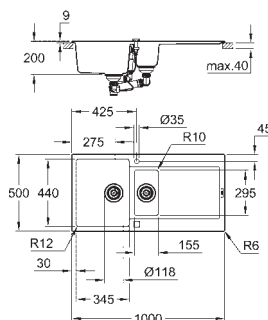

K500

Composiet spoelbak met afdruiprek

model: K500 60-C 100/50 1.5 rev

montagewijze: opbouw

materiaal: quartz composiet

GROHE Whisper

minimale kastbreedte: 600 mm

afmetingen: 1000 x 500 mm

1 spoelbak: 345 x 440 x 200 mm

0.5 spoelbak: 155 x 295 x 146 mm

buitenradius: R6, binnenradius: grote bak R12, kleine bak R10

GROHE FastFixation voor een snelle en eenvoudige montage

spoelbak is rechts of links te monteren

uitsparing: 980 x 480 mm

afdruiprek: automatische afvoerplug

accessoires inbegrepen: automatische afvoergarnituur met draaigreep, afvalset, afvalzeef, montageset

optioneel: automatische waste (40 986 SD0)

aantal bevestigingen inbegrepen (opbouw): 2