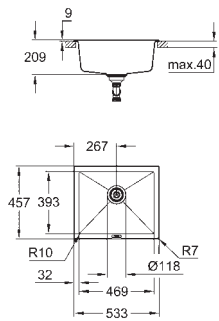

31 654 AT0
31 654 AP0

graniet grijs
graniet zwart

364,69
364,69

K700U

Composiet spoelbak

model: K700U 60-C 53.3/45.7 1.0

montagetype: onderbouw of opbouw

materiaal: quartz composiet

GROHE Whisper

minimale kastbreedte: 600 mm

afmetingen: 533 x 457 mm

1 spoelbak: 469 x 393 x 205 mm

buitenradius: R7, binnenradius: R10

GROHE FastFixation voor een snelle en eenvoudige montage

uitsparing: 468 x 390 mm

korfplug: Ø 90 mm afvalzeef

accessories inbegrepen: waste set, afvalzeef en montageset

optioneel: automatische waste (40 986 SD0)

aantal bevestigingen inbegrepen (opbouw): 6

aantal bevestigingen inbegrepen (onderbouw): 6