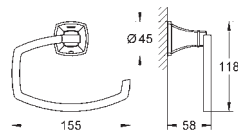

# GROHE GRANDERA

Bestel-Nr. Kleur Adv. Prijs (€)

40 633 000  
40 633 IG0

chrom  
chrom / goud

221,91  
287,40

**Grandera  
Badgreep**  
materiaal: metaal  
lengte 385 mm  
verborgen bevestiging

40 625 000  
40 625 IG0