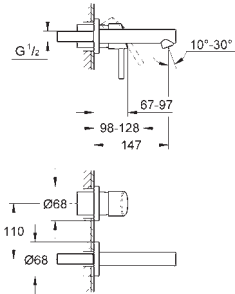

19 575 001

chromo

238,36

**Concetto
Tweegats wastafelmengkraan
S-Size**

wandmontage

Let op: alleen te gebruiken met: 23 571 000

zonder inbouwdeel

metalen rozet

metalen greep

GROHE Aquaguide instelbare mousseur

sprong 147 mm