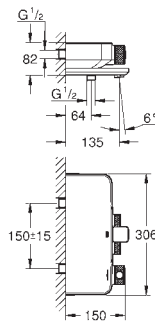

34 718 000 **chrom** **515,40**

Grotherm SmartControl
Thermostatische badmengkraan
wandmontage
GROHE CoolTouch
GROHE SafeStop bij 38°C
GROHE SafeStop Plus optionele temperatuurbegrenzer bij 43°C inbegrepen
GROHE TurboStat thermostaat kardoes
GROHE ProGrip met een kartelstructuur
SmartControl druk voor aan-uit, draai voor aanpassen volume
geïntegreerde **GROHE EasyReach** douchetray
1/2" douche-aansluiting
baduitloop met mousseur
geïntegreerde terugslagklep en filters
beveiligd tegen terugstroming