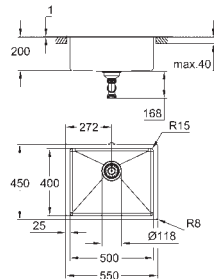

GROHE RVS SPOELBAKKEN

Bestel-Nr.

Kleur

Adv. Prijs (€)

31 574 SD1

roestvrij staal

371,05

K700U

Roestvrijstalen spoelbak

model: K700U 60-S 54.4/44.4 1.0

montagetype: onderbouw, opbouw of vlakbouw/inleg

materiaal: roestvrij staal AISI 304 (V2A)

materiaaldikte: 1 mm

afwerking: geborsteld

GROHE Whisper

minimale kastbreedte: 600 mm

afmetingen: 550 x 450 mm

één spoelbak: 500 x 400 x 200 mm

buitenste straal: R16(onderbouw)/R3(opbouw), straal binnenbak: R15

GROHE FastFixation snelmontagesysteem

uitsparing: 500 x 400 mm

korfplug: Ø 90 mm afvalzeef

accessories inbegrepen: waste set, afvalzeef en montageset

optioneel: automatische waste (40 986 SD0)

aantal bevestigingen inbegrepen (opbouw): 8

aantal bevestigingen inbegrepen (onderbouw): 8