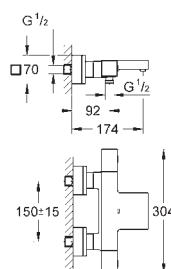

Grohtherm Cube
Thermostatische badmengkraan
GROHE SafeStop bij 38°C
GROHE SafeStop Plus optionele temperatuurbegrenzer bij 43°C inbegrepen
GROHE TurboStat thermostaat kardoos
geïntegreerde afsluiter
GROHE AquaDimmer Eco met meerdere functies:
- met waterbesparingsknop voor de doucheuitgang
- volumebediening
- omstelling: bad / douche
1/2" douche-aansluiting
GROHE XL Waterfall
mousseur
ingebouwde terugslagkleppen
vuilfilters
beveiligd tegen terugstroming
afgedekte S-koppelingen
GROHE EcoJoy technologie voor minder water en een perfecte straal