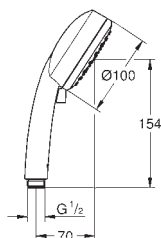

27 571 20E chroom 32,07

Tempesta Cosmopolitan 100
Handdouche 2 straalsoorten
Rain, Jet
GROHE EcoJoy doorstroombegrenzer: 5,7 l/min.
GROHE DreamSpray voor een optimaal straalbeeld
SpeedClean anti-kalk systeem
Inner WaterGuide voor een langere levensduur
universele bevestiging, past op alle standaard doucheslangen

27 571 002 chroom 32,07
idem, doorstroming onbegrensd