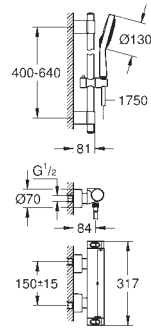

GROHE GROHTHERM 2000

Bestel-Nr.

Kleur

Adv. Prijs (€)

THERMOSTAAT-
KRANEN

34 281 001

chromo

653,76

Grohtherm 2000

Thermostatische douchemengkraan 1/2" met douchegarnituur

Bestaat uit:

Grohtherm 2000 thermostatische douchemengkraan (34 169 000)
Power&Soul Cosmopolitan doucheset 130/600 mm glijstang (27 731 000)