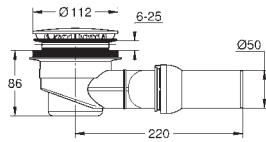

49 534 000
49 534 SH0

chrom
alpine wit

62,92
62,92

Universal afvoergarnituur
Ø 112 mm
horizontale afvoer
doorstroom 0,7 l/s (42 l/min) volgens DIN EN 274