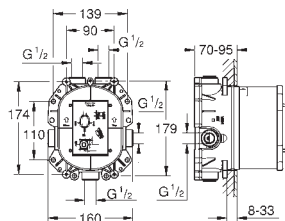

GROHE Rapido T

Thermostatische inbouwmengkraan

te gebruiken met Grotherm Special

zonder opbouwdeel

minimum installatiediepte 70 mm

eenvoudige installatie, 100% op lekkage getest

GROHE TurboStat thermostaat kardoos

twee bovenguitgangen 1/2"

maximaal 50 l/min bij gelijktijdig gebruik van alle 3 de uitgangen

aansluiting 1/2" onder, alleen toepasbaar met aparte stopkraan

veilig te monteren door lekbak en ruwbouwkap

met waterafdichtingsmat

badomstelling is inbegrepen bij opbouwdeel

lichaam van DR-messing

geïntegreerde terugslagklep en filters

GROHE EcoJoy technologie voor minder water en een perfecte straal