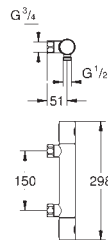

Grohtherm 800 Cosmopolitan
Thermostatische douchemengkraan
wandmontage
GROHE MetalGrip ergonomisch gevormde metalen grepen
GROHE SafeStop bij 38°C
GROHE SafeStop Plus optionele temperatuurbegrenzer bij 43°C inbegrepen
GROHE TurboStat thermostaat kardoes
geïntegreerde afsluiter
volumegreep met **GROHE EcoButton**
keramisch-bovendeel 1/2", 180°
ingebouwde terugslagkleppen
1/2" douche-aansluiting
vuilfilters
beveiligd tegen terugstroming
zonder koppelingen
GROHE EcoJoy technologie voor minder water en een perfecte straal

34 766 000 chroom 319,60