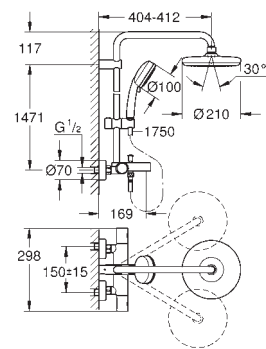

Tempesta Cosmopolitan systeem 210

Douchesysteem met badthermostaat

Bestaat uit:

horizontaal draaibare 390 mm douchearm
Grotherm 1000 Cosmopolitan thermostaat met Aquadimmer functie
functie voor wisseling tussen hoofd- en handdouche
hoofddouche Tempesta 210 (26 408)
straalsoort: Rain

met kogelgewricht
draaihoek ±15°

baduitloop

aparte omstelling voor handdouche

handdouche Tempesta Cosmopolitan 100 (27 571 001)

2 straalsoorten:

Rain, Jet

in hoogte verstelbaar middels glij-element

doucheslang, 1750 mm 1/2" x 1/2" (28 410)

GROHE TurboStat thermostaat kardoos

GROHE SafeStop bij 38°C

GROHE SafeStop Plus optionele temperatuurbegrenzer bij 43°C inbegrepen

GROHE DreamSpray voor een optimaal straalbeeld

SpeedClean anti-kalk systeem

Inner WaterGuide voor een langere levensduur

TwistFree voorkomt het meedraaien van de slang

geschikt voor warmwatertoestellen met minimale capaciteit 18kW/h

functioneert al bij een minimale doorstroming

van 7L gemengd water per minuut