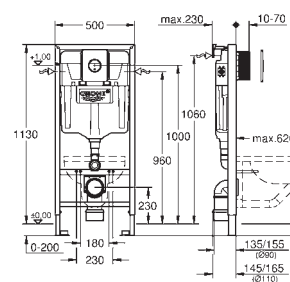

38 813 001

chromo

334,96

Rapid SL
4-In-1 (2 Verpakkingen) , 1,13 m installatiehoogte
Met GD-2 reservoir, 6 - 9 L

Bestaat uit:
Rapid SL WC element (38 528 001)
Nova Cosmopolitan bedieningsplaat, chromo (38 765 000)
Rapid SL wandbevestigingsset (38 558 00M)
met geluiddempingsset voor WC (37 131 000)