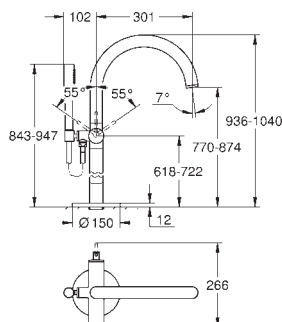

GROHE ATRIO

Bestel-Nr.	Kleur	Adv. Prijs (€)

32 653 003	chrom	2.053,09
32 653 DC3	supersteel (RVS look)	2.874,33
32 653 GL3	cool sunrise (goud)	3.079,64
32 653 DA3	warm sunset (brons)	3.079,64
32 653 AL3	hard graphite geborsteld (mat donker grijs)	3.284,95

Atrio

Badmengkraan, vloermontage

Let op: alleen te gebruiken met:

45 984 001

Let op: zonder inbouwdeel

GROHE SilkMove 35 mm kardoos met keramische schijven met geïntegreerde drukafhankelijke temperatuurbegrenzer met omstelling: bad/douche

uitloop met mousseur

sprong 301 mm

douche-aansluiting 1/2" met geïntegreerde terugslagklep

met douchehouder

handdouche Sena Stick (26 465)

Silverflex doucheslang 1250 mm

beveiligd tegen terugstroming

45 984 001

inbouwdeel voor vrijstaande kranen en uitlopen

615,31