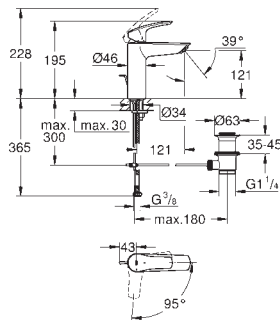

23 393 30E

chromo

115,88

Eurosmart

Wastafelmengkraan

M-Size

ééngatsmontage

metalen greep

GROHE SilkMove ES 28 mm kardoes met keramische schijven en Energy Saving

functie middels koude start midden positie

instelbare temperatuurbegrenzer

met geïntegreerde drukafhankelijke temperatuurbegrenzer

GROHE EcoJoy doorstroombegrenzer 5,7 l/min

GROHE Zero interne kanalen, waardoor het water niet met de legering in contact komt

GROHE FastFixation snelmontagesysteem

trekwaste 1 1/4"

flexibele aansluitslangen