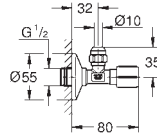

GROHE HOEKSTOPKRANEN

Bestel-Nr. Kleur Adv. Prijs (€)

22 039 000	chromo	9,61
22 039 DC0	supersteel (RVS look)	61,53
22 039 BE0	nickel (licht grijs)	62,49
22 039 EN0	nickel geborsteld (mat licht grijs)	63,45
22 039 GL0	cool sunrise (goud)	62,49
22 039 GN0	cool sunrise geborsteld (mat goud)	63,45
22 039 DA0	warm sunset (brons)	62,49
22 039 DL0	warm sunset geborsteld (mat brons)	63,45
22 039 A00	hard graphite (donker grijs)	62,49
22 039 AL0	hard graphite geborsteld (mat donker grijs)	63,45

Hoekstopkraan 1/2"

zelfdichtend schroefdraad
wandaansluiting 1/2"
uitgang 3/8"
met lengtecompensatie
met knelkoppeling Ø 10 mm
waterbeschermend spindel afsluiter, messing,
met vetkamer en dubbele o-ring afdichting
lange duwstang
ergonomisch metalen greep
markering neutraal
metalen rozet Ø 55 mm