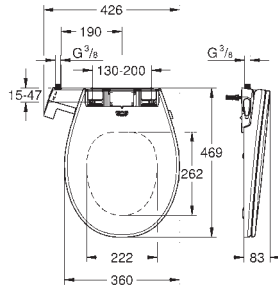

39 648 SH0

alpine wit

241,23

Bau Ceramic
Bidetzitting

WC zitting en deksel
2 sproeiarmen (1 voor achterzijde, 1 ladyshower)
voor- en naspoeling van de douchearmen bij gebruik
handmatige bediening zonder gebruik van electriciteit
instelbare straalintensiteit
Duroplast toiletzitting en deksel met soft close functie
flexibele 3/8" wateraansluiting
inclusief:
bevestigingsplaat
Filter
druk 0.1 - 1 MPa (1 - 10 bar)
voldoet aan de EN 1717