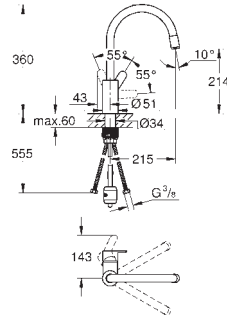

31 126 004

chromo

256,10

Eurostyle Cosmopolitan
Keukenmengkraan
hoge uitloop

ééngatsmontage

GROHE SilkMove 35 mm kardoes met keramische schijven

GROHE EasyDock garandeert eenvoudige intrekking en terugplaatsing naar de startpositie

GROHE Zero interne kanalen, waardoor het water niet met de legering in contact komt

met uittrekbare mousseur

instelbare temperatuurbegrenzer

draaibare buisuitloop

zwenkbereik 360°

beveiligd tegen terugstroming

flexibele aansluitslangen

GROHE FastFixation snelle en eenvoudige montage