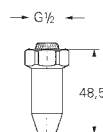

Leegloopautomaat

te plaatsen tussen stopkraan en douche
volgens ziekenhuisrichtlijnen
binnendraad 1/2"