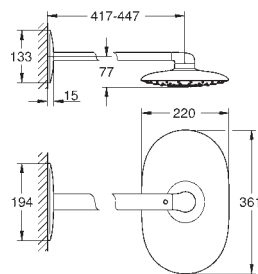

Rainshower Mono 360

Hoofddoucheset 450 mm, 1 straalsoort

Bestaat uit:

hoofddouche Rainshower Mono 360

1 straalsoort:

GROHE PureRain/GROHE Rain O²*

horizontaal 450 mm douchearm

GROHE DreamSpray voor een optimaal straalbeeld

SpeedClean anti-kalk systeem

Inner WaterGuide voor een langere levensduur

vereist inbouwdeel 26 264 001 - niet inbegrepen

* Te bepalen bij installatie; fabrieksinstelling: GROHE PureRain

26 264 001

148,03