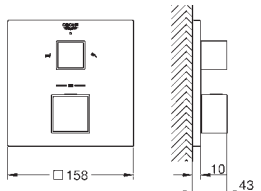

Grotherm Cube
Thermostatische mengkraan voor 2 uitgangen met geïntegreerde omstelling
Let op: alleen te gebruiken met:
GROHE Rapido SmartBox 35 604 000
GROHE TurboStat thermostaat kardoos
GROHE StarLight verchromd
rozet met **GROHE FastFixation** (bedekte bevestiging)
metalen rozet, gedurende installatie 6° verstelbaar
gedrukt douche- en bad symbool
GROHE SafeStop bij 38°C
GROHE SafeStop Plus optionele temperatuurbegrenzer bij 43°C of 46°C
inbegrepen
GROHE AquaDimmer, geïntegreerde omstelling
doorstroming:
uitgang B = 27 l/min
uitgang C = 30 l/min
Let op: zonder inbouwdeel

35 604 000
GROHE Rapido SmartBox 91,55