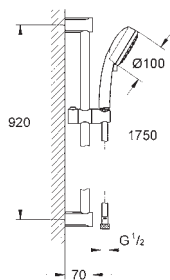

GROHE TEMPESTA

Bestel-Nr.

Kleur

Adv. Prijs (€)

27 788 002

chrom

81,17

Tempesta Cosmopolitan 100
Doucheset 2 straalsoorten

Bestaat uit:

handdouche (27 571)

glijstang 900 mm (27 522)

Relaxaflex-slang 1750 mm (28 154)

GROHE DreamSpray voor een optimaal straalbeeld

SpeedClean anti-kalk systeem

Inner WaterGuide voor een langere levensduur