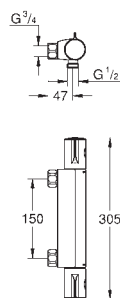

34 561 000

chromo

222,40

Grohtherm 800

Thermostatische douchemengkraan

GROHE SafeStop bij 38°C

GROHE SafeStop Plus optionele temperatuurbegrenzer bij 43°C inbegrepen

GROHE TurboStat thermostaat kardoos

geïntegreerde afsluiter

volumegreep met **GROHE EcoButton**

keramisch-bovendeel 1/2", 180°

1/2" douche-aansluiting

ingebouwde terugslagkleppen

vuilfilters

beveiligd tegen terugstroming

zonder koppelingen

GROHE EcoJoy technologie voor minder water en een perfecte straal