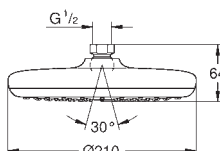

26 410 000

chromo

115,83

Tempesta 210
Hoofddouche 1 straalsoort

Rain

210 mm Ø

kogelgewricht met draaihoek 15°

aansluiting 1/2"

GROHE EcoJoy 9,5 l/min. doorstroombegrenzer

GROHE DreamSpray voor een optimaal straalbeeld

SpeedClean anti-kalk systeem

Inner WaterGuide voor een langere levensduur

26 408 000

chromo

115,83

idem, zonder doorstroombegrenzer