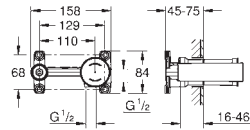

GROHE EURODISC COSMOPOLITAN

Bestel-Nr.

Kleur

Adv. Prijs (€)

23 571 000

289,43

Eenhendelmengkraan 1/2", inbouwdeel
voor tweegats wastafelmengkraan
wandinbouw
zonder opbouwdeel
GROHE SilkMove 35 mm kardoos met keramische schijven
instelbare temperatuurbegrenzer
met geïntegreerde drukafhankelijke temperatuurbegrenzer
uitloop kan rechts of links geplaatst worden
inbouwdiepte 45 - 75 mm
messing
inbouwsjabloon
geschikt voor een waterdichte afwerking in de muur
met pakking voor afdichting

33 244 002

chrom

222,40