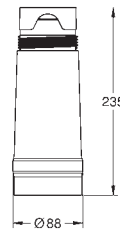

40 575 002

193,89

**GROHE Blue
UltraSafe filter**

BWT vervangingsfilter voor GROHE Blue systemen
filtercapaciteit maximaal 3000 l of 6 maanden
houdt microplastic > 1 µm en 99,999% van de bacteriën vast, verwijdert lood met 99,5%
vermindert stoffen die verantwoordelijk zijn voor smaak en geur, b.v. chloor
geschikt voor GROHE Blue Home, GROHE Blue Professional en GROHE Blue Pure (alleen met flow meter)