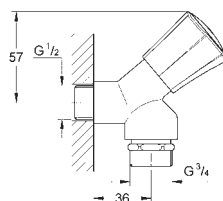

30 008 001

chromo

39,90

Costa L
Wasmachinekraan 1/2"
wandmontage
metalen greep
markering blauw
longlife-bovendeel
met beluchter