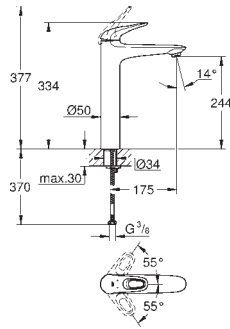

23 570 003

chromo

293,74

23 570 LS3

moon white / chromo

381,86

**Eurostyle
Wastafelmengkraan
XL-Size**

metalen, open hendel
voor opzetwastafel
GROHE SilkMove 35 mm kardoes met keramische schijven
met geïntegreerde drukafhankelijke temperatuurbegrenzer
GROHE EcoJoy doorstroombegrenzer 5,7 l/min
GROHE FastFixation snelle en eenvoudige montage
gladde body
flexibele aansluitslangen