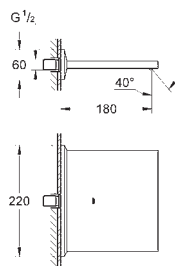

Allure Brilliant

Cascade uitloop voor bad en douche

wandmontage

sprong 180 mm

13 299 000

chrom

422,22