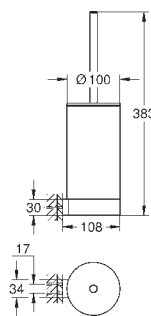

41 076 000	chrom	158,09
41 076 DC0	supersteel (RVS look)	221,32
41 076 BE0	nickel (licht grijs)	237,13
41 076 EN0	nickel geborsteld (mat licht grijs)	252,94
41 076 GL0	cool sunrise (goud)	237,13
41 076 GN0	cool sunrise geborsteld (mat goud)	252,94
41 076 DA0	warm sunset (brons)	237,13
41 076 DL0	warm sunset geborsteld (mat brons)	252,94
41 076 A00	hard graphite (donker grijs)	237,13
41 076 AL0	hard graphite geborsteld (mat donker grijs)	252,94

Selection
Closetborstelset
materiaal: glas / metaal
wandmontage
verborgen bevestiging

40 791 001	wit	9,29
40 791 KS1	velvet zwart	9,29

Reserve-borstelkop