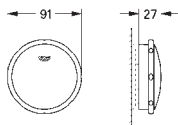

19 025 000 chroom 78,27

Talento
Badwaste- en afvoergarnituur opbouwset
rond rozet
waste-stop
montage toebehoren
alleen te gebruiken met: Talento 28 943