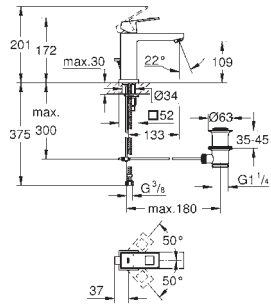

23 445 000 **chrom** **289,98**
23 445 DC0 **supersteel (RVS look)** **405,97**
23 445 AL0 **hard graphite geborsteld (mat donker grijs)** **463,97**
Eurocube
Wastafelmengkraan
M-Size
metalen greep
GROHE SilkMove 28 mm kardoes met keramische schijven
met geïntegreerde drukafhankelijke temperatuurbegrenzer
GROHE EcoJoy SpeedClean doorstroombegrenzer 5,7 l/min
GROHE FastFixation Plus snelbevestigingssysteem
trekwaste 1 1/4"
flexibele aansluitslangen