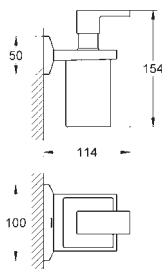

GROHE ALLURE BRILLIANT

Bestel-Nr.

Kleur

Adv. Prijs (€)

40 494 000

chromo

1.147,13

Allure Brilliant
Houder met zeepdispenser
materiaal: glas / metaal
vulhoeveelheid 150 ml
verborgen bevestiging