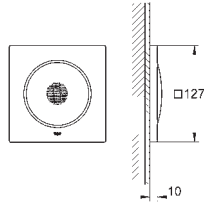

36 360 000

chrom

1.441,68

Rainshower F-Series

Geluidsset

127 x 127 mm per module

volledig stereo bereik

Bestaat uit:

- 2 luidsprekers met plugverbinding
- waterbestendig en beveiligd tegen corrosie
- vereist inbouwset (29 073 000), F-digital Deluxe Basis Unit Box (26 374 000 of 36 397 000), Bluetooth (36 371 000) en diverse kabelverbindingen - allemaal afzonderlijk te bestellen (afhankelijk van de installatiesituatie)
- voor gedetailleerde planning en product informatie kunt u contact opnemen met uw lokale GROHE dealer.