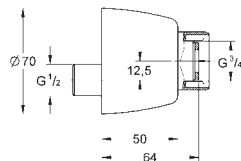

12 051 000 chroom **63,92**

S-koppeling
1/2" x 3/4"
schroefhuls en rozet dekken de aansluitmoer af
afdichting op de wand
verstelbaarheid 12,5 mm
bedoeld voor kortstondige afsluiting in geval van service doeleinden
geschikt voor 1/2" aansluitingen