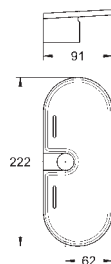

GROHE EasyReach zeepschaal
acryl
geschikt voor de Tempesta en Euphoria glijstangen Ø 22 mm

28 389 000

chromo

47,74