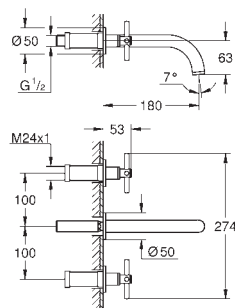

20 164 003	chrom	601,77
20 164 DC3	supersteel (RVS look)	842,48
20 164 GL3	cool sunrise (goud)	902,65
20 164 DA3	warm sunset (brons)	902,65
20 164 AL3	hard graphite geborsteld (mat donker grijs)	962,83

Atrio
Driegats Wastafelmengkraan
wandmontage
Let op: alleen te gebruiken met:
29 025 002
zonder inbouwdeel
stopkranen warm/koud met keramisch bovendeel, slag 90°
GROHE EcoJoy 5,7 l/min laminaarstraalregelaar
steekmaat 200 mm
sprong 180 mm
met kruisgrepen