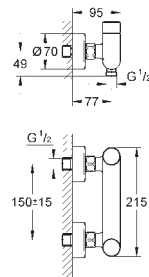

36 320 000

chrom

576,89

Eurosmart Cosmopolitan T
Zelfsluitende douchekraan met menging en instelbare temperatuurbegrenzer
wandmontage

mengenheid met heetwater blokkering
slangkoppeling G 1/2"
3 instelbare tijden: kort - gemiddeld - lang (fabrieksinstelling: gemiddeld), ong. 7,
15, 30 sec (drukafhankelijk)
vereiste druk: 0.5 tot 6 bar

S-koppelingen

terugslagkleppen
vuilfilters