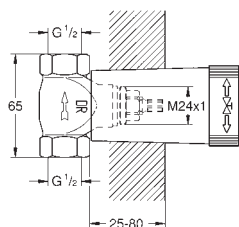

Inbouw kraanhuis 1/2" Longlife
voorgemonteerd bovendeel 1/2"
draadaansluiting 1/2"

29 802 000 52,52
idem, 3/4" met 3/4" bovendeel, draadaansluiting 3/4"

29 805 000 82,06
idem, 1" met 1" bovendeel; draadaansluiting 1"

29 801 000 28,38