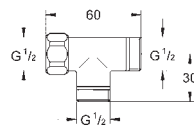

T-stuk

t.b.v. aansluiting aan douche- en
badthermostaten
moer 1/2"
2 aansluitingen 1/2" voor aansluiting van de
doucheslang resp. van het leeglooptentiel

28 988 000

chrom

52,39