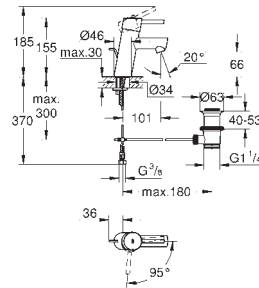

23 380 10E chroom **163,42**
Concetto Wastafelmengkraan S-Size
metalen greep
GROHE SilkMove ES 28 mm kardoes met keramische schijven en Energy Saving functie middels koude start midden positie
met geïntegreerde drukafhankelijke temperatuurbegrenzer
GROHE EcoJoy doorstroombegrenzer 5,7 l/min
GROHE FastFixation snelle en eenvoudige montage
trekwaste 1 1/4"
flexibele aansluitslangen

23 381 10E chroom **156,62**
idem, met ketting

23 385 10E chroom **156,62**
idem, met gladde body