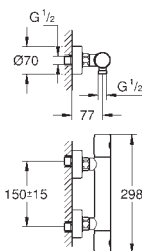

34 765 000

chromo

245,31

Grohtherm 800 Cosmopolitan
Thermostatische douchemengkraan

wandmontage

GROHE MetalGrip ergonomisch gevormde metalen grepen

GROHE SafeStop bij 38°C

GROHE SafeStop Plus optionele temperatuurbegrenzer bij 43°C inbegrepen

GROHE TurboStat thermostaat kardoes

geïntegreerde afsluiter

volumegreep met **GROHE EcoButton**

keramisch-bovendeeel 1/2", 180°

1/2" douche-aansluiting

ingebouwde terugslagkleppen

vuilfilters

beveiligd tegen terugstroming

S-koppelingen

metalen rozet

GROHE EcoJoy technologie voor minder water en een perfecte straal