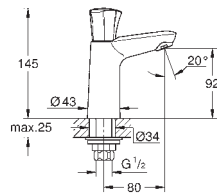

**Toiletkraan**

metalen greep

warmte geïsoleerd

schroefrozet

**markering blauw**

longlife-bovendeel

gegoten uitloop met mousseur

aansluitmoer 1/2"