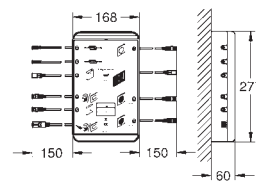

26 374 000

1.443,34

GROHE F-digital Deluxe

Basis Unit box 4.0 Bluetooth F-Series 40"

om LightCurtain van Rainshower F - Series 40"; AquaSymphony plafond douche

te controleren

extra licht, geluid en stoom modules kunnen worden aangesloten en

gecontroleerd

Bestaat uit:

- 2 plug aansluitingen, elk voor één set geluidsmodules (36 360 000)
- 1 plug aansluiting voor een lichtset (36 359 000)
- 1 plug aansluiting voor Rainshower F-serie 40" AquaSymphony (26 373 000)
- 2 plug aansluitingen voor stoommodule (36 362 000 of 36 368 000) waaronder 1 verbinding voor stoomgenerator en 1 aansluiting voor de temperatuursensor
- 2 plug aansluitingen voor elektravoorziening (per elektravoorziening max. 4 apparaten licht/geluid)
- 2 plug aansluitingen voor de Bluetooth-eenheid (voedingsspanning en data lijn)
- CE-keurmerk
- moet bereikbaar zijn voor servicedoeleinden
- de Basis Unit Box kan optioneel geplaatst worden in het inbouwframe (36 367 000)
- component moet afzonderlijk worden besteld