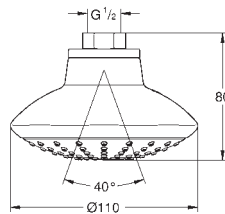

27 810 001

chrom

96,89

Euphoria 110 Mono
Hoofddouche 1 straalsoort

Rain
kogelgewricht
aansluiting 1/2"

GROHE EcoJoy 7,6 l/min doorstroombegrenzer
GROHE DreamSpray voor een optimaal straalbeeld
SpeedClean anti-kalk systeem
minimale dynamische druk 1,0 bar