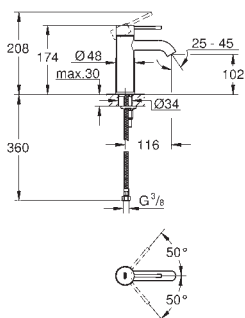

24 172 001	chrom	202,15
24 172 DC1	supersteel (RVS look)	283,00
24 172 GL1	cool sunrise (goud)	303,22
24 172 GN1	cool sunrise geborsteld (mat goud)	323,43
24 172 DA1	warm sunset (brons)	303,22
24 172 DL1	warm sunset geborsteld (mat brons)	323,43
24 172 A01	hard graphite (donker grijs)	303,22
24 172 AL1	hard graphite geborsteld (mat donker grijs)	323,43

Essence
Wastafelmengkraan
S-Size

metalen greep
GROHE SilkMove 28 mm kardoes met keramische schijven met geïntegreerde drukafhankelijke temperatuurbegrenzer
GROHE EcoJoy doorstroombegrenzer 5,7 l/min
GROHE Aquaguide instelbare mousseur
GROHE FastFixation Plus snelbevestigingssysteem
gladde body
flexibele aansluitslangen

23 590 001	chrom	202,15
23 590 DC1	supersteel (RVS look)	283,00
23 590 GL1	cool sunrise (goud)	303,22
23 590 GN1	cool sunrise geborsteld (mat goud)	323,43
23 590 DA1	warm sunset (brons)	303,22
23 590 DL1	warm sunset geborsteld (mat brons)	323,43
23 590 A01	hard graphite (donker grijs)	303,22
23 590 AL1	hard graphite geborsteld (mat donker grijs)	323,43

wordt vervangen door 24 172