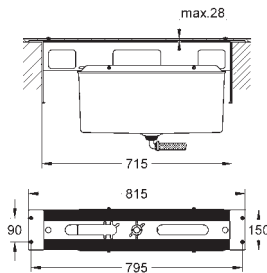

13 276 002

chromo

128,71

Eurostyle Cosmopolitan

Baduitloop

wandmontage

met mousseur

buitendraad 1/2"

sprong 170 mm