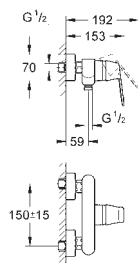

32 837 000

chromo

122,60

Eurosmart Cosmopolitan

Douchemengkraan

wandmontage

metalen greep

GROHE SilkMove 46 mm kardoes met keramische schijven

instelbare temperatuurbegrenzer

instelbare minimale hoeveelheid ca. 2,5 l/min

douche-aansluiting onder 1/2" met geïntegreerde terugslagklep

S-koppelingen

optionele drukafhankelijke temperatuurbegrenzer (46 308 000)

beveiligd tegen terugstroming

geluidsklasse I volgens DIN 4109