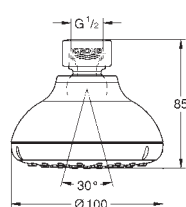

26 050 001 chroom 54,79

Tempesta 100
Hoofddouche 1 straalsoort
Rain
kogelgewricht met draaihoek 15°
GROHE EcoJoy doorstroombegrenzer: 5,7 l/min.
GROHE DreamSpray voor een optimaal straalbeeld
SpeedClean anti-kalk systeem
Inner WaterGuide voor een langere levensduur