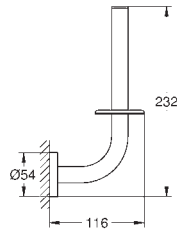

GROHE ESSENTIALS

Bestel-Nr. Kleur Adv. Prijs (€)

40 385 001	chrom	37,90
40 385 DC1	supersteel (RVS look)	53,06
40 385 BE1	nickel (licht grijs)	56,85
40 385 EN1	nickel geborsteld (mat licht grijs)	60,64
40 385 GL1	cool sunrise (goud)	56,85
40 385 GN1	cool sunrise geborsteld (mat goud)	60,64
40 385 DA1	warm sunset (brons)	56,85
40 385 DL1	warm sunset geborsteld (mat brons)	60,64
40 385 A01	hard graphite (donker grijs)	56,85
40 385 AL1	hard graphite geborsteld (mat donker grijs)	60,64

Essentials
Reserve toiletrolhouder
materiaal: metaal
wandmontage

verborgen bevestiging
geschikt om te schroeven (inclusief schroeven en pluggen) of lijmen
(lijm 40 915 000 wordt apart verkocht)