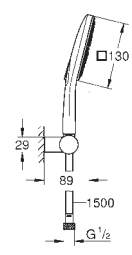

**SpeedClean** anti-kalk systeem

**Inner WaterGuide** voor een langere levensduur

**TwistFree** voorkomt het meedraaien van de slang

26 588 LS0

moon white

165,62

**Rainshower SmartActive 130 Cube**  
**Doucheset 3 stralen**