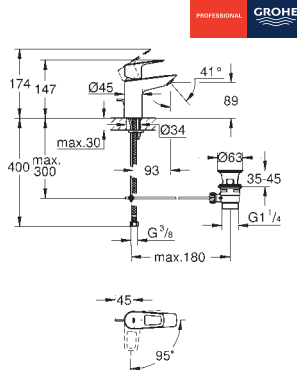

22 054 001

chromo

87,93

BauLoop
Wastafelmengkraan
S-Size
ééngatsmontage
metalen greep
GROHE Longlife ES 28 mm kardoes met keramische schijven en Energy Saving
functie middels koude start midden positie
met geïntegreerde drukafhankelijke temperatuurbegrenzer
GROHE Zero interne kanalen, waardoor het water niet met de legering in contact komt
GROHE EcoJoy doorstroombegrenzer 5,7 l/min
snelmontage systeem
kunststof trekwaiste 1 1/4"
flexibele aansluitslangen