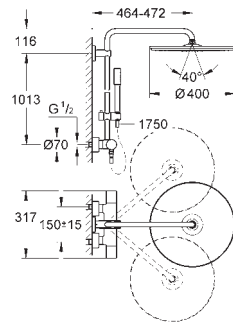

GROHE RAINSHOWER SYSTEEM

Bestel-Nr.

Kleur

Adv. Prijs (€)

27 174 001

chromo

1.694,93

Rainshower systeem 400

Douchesysteem met thermostaatkraan

Bestaat uit:

horizontaal draaibare 450 mm douchearm
thermostaatkraan met Aquadimmerfunctie
functie voor wisseling tussen hoofd- en handdouche
Rainshower Cosmopolitan 400 hoofddouche (28 778 000)

materiaal: metaal
met kogelgewricht
draaihoek ± 20°

Sena handdouche (28 034 000)

in hoogte verstelbaar middels glij-element (12 140 000)

doucheslang, 1.750 mm

1/2" x 1/2" (28 025)

GROHE TurboStat thermostaat kardoos

GROHE SafeStop bij 38°C

GROHE SafeStop Plus optionele temperatuurbegrenzer bij 43°C inbegrepen

GROHE CoolTouch

GROHE DreamSpray voor een optimaal straalbeeld

SpeedClean anti-kalk systeem

Inner WaterGuide voor een langere levensduur

geschikt voor warmwatertoestellen met minimale capaciteit 18kW/h

functioneert al bij een minimale doorstroming

van 7L gemengd water per minuut