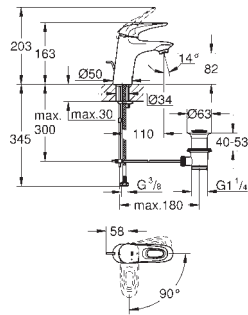

**GROHE FastFixation** snelle en eenvoudige montage

trekwaste 1 1/4"

flexibele aansluitslangen

23 374 003

chromo

151,61

23 374 LS3

moon white / chromo