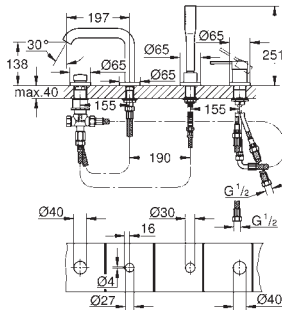

te combineren met 29 037 000