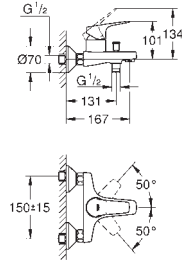

23 756 000

chromo

107,42

**BauFlow
Badmengkraan
wandmontage**

metalen greep

GROHE Longlife 46 mm kardoes keramische schijven
instelbare temperatuurbegrenzer

met omstelling: bad/douche

uitloop met mousseur

douche-aansluiting onder 1/2" met geïntegreerde terugslagklep

S-koppelingen

wandrozetten van metaal

beveiligd tegen terugstroming