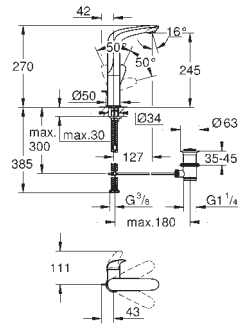

Bestel-Nr.

Kleur

Adv. Prijs (€)

23 718 003

chromo

225,69

**Eurostyle
Wastafelmengkraan
L-Size**

metalen greep
met geïntegreerde drukafhankelijke temperatuurbegrenzer
GROHE EcoJoy doorstroombegrenzer 5,7 l/min
GROHE FastFixation snelle en eenvoudige montage
draaibare gegoten uitloop
zwenkbereik 360°
trekwaste 1 1/4"