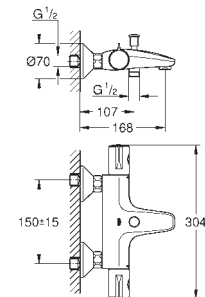

34 567 000

chromo

297,68

Grotherm 800

Thermostatische badmengkraan

wandmontage

GROHE SafeStop bij 38°C

GROHE SafeStop Plus optionele temperatuurbegrenzer bij 43°C inbegrepen

GROHE TurboStat thermostaat kardoes

geïntegreerde afsluiter

met omstelling: bad/douche

volumegreep met **GROHE EcoButton**

keramisch-bovendeeel 1/2", 180°

1/2" douche-aansluiting

met mousseur

ingebouwde terugslagkleppen

vuilfilters

beveiligd tegen terugstroming

S-koppelingen

metalen rozet

GROHE EcoJoy technologie voor minder water en een perfecte straal