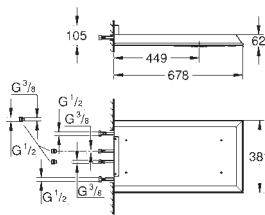

27 938 001

chromo

4.077,66

Rainshower F-Series 15"

Hoofddouche 3 stralen

Rain, Bokoma Spray, Waterval en tevens te combineren 381 mm (breedte) x 60 mm (hoogte) x 677 mm (diepte) materiaal: metaal

GROHE DreamSpray voor een optimaal straalbeeld

GROHE XL Waterval extra wijde waterval

SpeedClean anti-kalk systeem

doorstroming enkele straal bij 3 bar

1 x Rain spray 300 mm: ongeveer 20 l/min

2 x XL Waterval: 1 x Waterval 20 l, 2 x Waterval 32 l/min

4 x Bokoma Spray met verstelbare hoek 20°: 20 l/min

exclusief inbouwdeel (26 042 000)

Hoofddouche dient bediend te worden door 4 aanvoeren