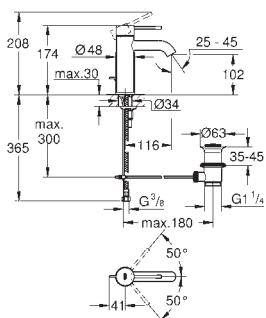

GROHE ESSENCE

Bestel-Nr. Kleur Adv. Prijs (€)

24 171 DC1	supersteel (RVS look)	292,52
24 171 GL1	cool sunrise (goud)	313,41
24 171 GN1	cool sunrise geborsteld (mat goud)	334,30
24 171 DA1	warm sunset (brons)	313,41
24 171 DL1	warm sunset geborsteld (mat brons)	334,30
24 171 A01	hard graphite (donker grijs)	313,41
24 171 AL1	hard graphite geborsteld (mat donker grijs)	334,30

Essence
Wastafelmengkraan
S-Size

metalen greep
GROHE SilkMove 28 mm kardoes met keramische schijven met geïntegreerde drukafhankelijke temperatuurbegrenzer
GROHE EcoJoy doorstroombegrenzer 5,7 l/min
GROHE Aquaguide instelbare mousseur
GROHE FastFixation Plus snelbevestigingssysteem
trekwaste 1 1/4"
flexibele aansluitslangen

23 589 DC1	supersteel (RVS look)	292,52
23 589 GL1	cool sunrise (goud)	313,41
23 589 GN1	cool sunrise geborsteld (mat goud)	334,30
23 589 DA1	warm sunset (brons)	313,41
23 589 DL1	warm sunset geborsteld (mat brons)	334,30
23 589 A01	hard graphite (donker grijs)	313,41
23 589 AL1	hard graphite geborsteld (mat donker grijs)	334,30

wordt vervangen door 24 171