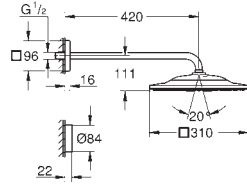

GROHE HOOFDDOUCHES

Bestel-Nr.

Kleur

Adv. Prijs (€)

26 642 000

chromo

824,54

Rainshower SmartConnect 310 Cube
Hoofddoucheset 422 mm, 2 straalsoorten

Bestaat uit:

hoofddouche Rainshower SmartConnect 310 Cube (26 643)
sproeiplaat chromo

2 straalsoorten:

GROHE PureRain, ActiveRain

standaardstraal naar keuze instelbaar

horizontaal 422 mm douchearm (26 146)

met vierkante rozet

met draadloze afstandsbediening om straalsoort(en) te selecteren of combineren

wandhouder afstandsbediening bevestiging door middel van schroeven of

dubbelzijdig tape

batterij gevoed

batterijen meegeleverd 3x AAA en 1x CR-2032 knoopcel

LED indicatie voor draadloze verbinding en vervanging batterij

waterbestendige afstandsbediening (IP57)

GROHE EcoJoy 9,5 l/min. doorstroombegrenzer

GROHE DreamSpray voor een optimaal straalbeeld

SpeedClean anti-kalk systeem

Inner WaterGuide voor een langere levensduur

vanaf 1,5 bar dynamische druk