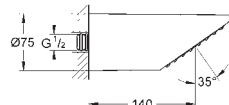

draaihoek ±15°

aansluiting 1/2"

**GROHE DreamSpray** voor een optimaal straalbeeld

**SpeedClean** anti-kalk systeem

28 308 000

chroom

186,78

**Sena 75**