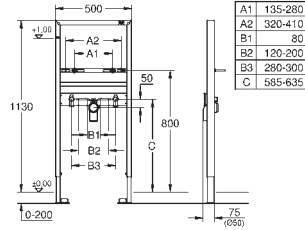

GROHE RAPID SL VOOR WASTAFEL EN BIDET

Bestel-Nr.

Kleur

Adv. Prijs (€)

38 554 001

146,44

Rapid SL

Wastafel element

met geluïdsisolatie

bouwhoogte 1,13 m

Toepassing: voor wand- of systeemwandmontage

gecoate stalen frame, zelfdragend

compleet voorgemonteerd

gefixeerde objectaansluitingen

met hoogterstelling fixatie

bevestigingsmateriaal

TUV keur

draadstangen M10, met wastafelbevestigingsmateriaal

afstand tussen draadeinden variabel instelbaar

afvoerbocht Ø 50mm

dichting Ø 32 mm

2 geluïdsdempende kraanaansluitingen 1/2"

wandbevestigingsset 38 558 00M los verkrijgbaar