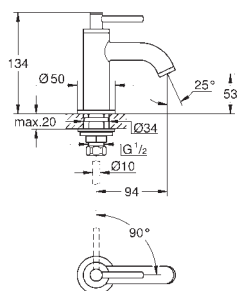

GROHE ATRIO

Bestel-Nr. Kleur Adv. Prijs (€)

20 021 003	chrom	353,98
20 021 DC3	supersteel (RVS look)	495,57
20 021 GL3	cool sunrise (goud)	530,97
20 021 DA3	warm sunset (brons)	530,97
20 021 AL3	hard graphite geborsteld (mat donker grijs)	566,37

Atrio Toiletkraan 1/2" XS-Size
keramisch bovendeel, slag 90°
GROHE EcoJoy 5,7 l/min laminaarstraalregelaar
snelmontage systeem
met mousseur
vaste uitloop
met hefboom greep