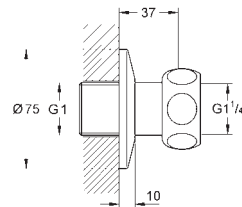

12 417 000

chromo

121,18

Rechte koppeling
moer 1 1/4" x 1" buitendraad
schroefrozet
voor Grohtherm 35 085/35 086

12 420 000 chromo
Idem, moer 1 1/2" x 1 1/4" voor Grohtherm XL 35 087

85,88