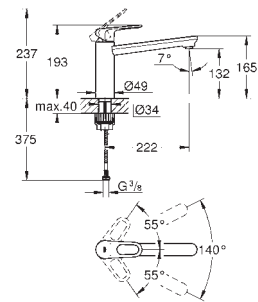

31 688 000

chromo

112,14

**GROHE BauFlow
Keukenmengkraan
medium uitloop**
ééngatsmontage

GROHE Longlife 35 mm kardoes met keramische schijven

GROHE Zero interne kanalen, waardoor het water niet met de legering in contact komt

draaibare buisuitloop

zwenkbereik 140°

mousseur welke met behulp van slechts een muntje is te vervangen

flexibele aansluitslangen

GROHE FastFixation Plus snelbevestigingssysteem

voor montage op een max. 40 mm dik werkblad is bevestigingsset 48 384 000 nodig