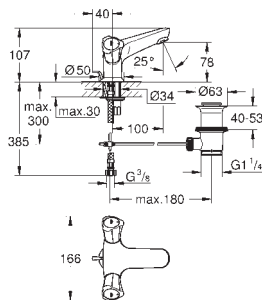

**Toiletkraan**

metalen greep

warmte geïsoleerd

schroefrozet

**markering blauw**

longlife-bovendeel

draaibare buisuitloop met mousseur

aansluitmoer 1/2"