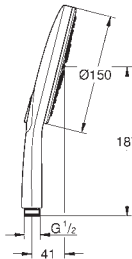

26 590 000

chromo

126,30

Rainshower SmartActive 150
Handdouche 3 straalsoorten

sproeiplaat chromo

GROHE Rain met DripStop, Jet met DripStop, ActiveMassage

GROHE EcoJoy 9,5 l/min. doorstroombegrenzer

GROHE DreamSpray voor een optimaal straalbeeld

GROHE SmartTip kies de gewenste straalsoort met een enkele tip

SpeedClean anti-kalk systeem

Inner WaterGuide voor een langere levensduur

universele bevestiging, past op alle standaard doucheslangen