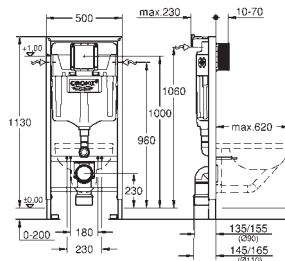

GROHE RAPID SL VOOR WC

Bestel-Nr.

Kleur

Adv. Prijs (€)

38 536 001

249,54

Rapid SL

WC element, 1,13 m installatiehoogte

Met GD-2 reservoir, 6 - 9 L

Toepassing: voor wand- of systeemwandmontage

gecoate stalen frame, zelfdragend

compleet voormonteerd

gefixeerde objectaansluitingen

met hoogteverstelling fixatie

bevestigingsmateriaal

TÜV keur

2 WC draadstangen

keramiek montage

indien afstand bevestigingsgaten van de WC tot aan de onderzijde van de WC < 205 mm: advies gebruik 38779000 verticale traverse (optioneel)

afstand tussen draadeinden 180/230 mm

afvoerbocht Ø 90 mm

in diepte verstelbaar

verloopstuk Ø 90/110 mm

aan- en afvoergarnituur

GD-2 reservoir, 6 - 9 L, bevat onderstaande eigenschappen

af fabriek ingesteld op 6 L en 3 L

pneumatische spoelprincipe met 3 functies;

grote spoeling, kleine spoeling en spoelonderbreking

wateraan sluiting links, rechts, achter of boven

geluidsklasse I: onder 20 dBA

geïsoleerd tegen condenswater

wateraan sluiting 1/2" met geïntegreerde hoekstopkraan,

slang handmatig monteerbaar

geen gereedschap nodig voor de installatie van de inspectie schacht

incl. beschermingskap tijdens de bouw fase

voor verticaal en horizontaal gebruik

inclusief wandbevestigingsset 38 558 00M

montageschacht 40 911 000 voor kleine bedieningsplaten, niet inbegrepen

38 539 001

261,19