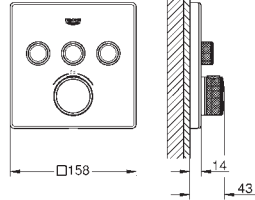

GROHE GROHTHERM SMARTCONTROL

Bestel-Nr.

Kleur

Adv. Prijs (€)

Thermostaat-
Kranen

29 157 LS0

moon white

934,51

Grotherm SmartControl

Thermostatische mengkraan met omstelling

Let op: alleen te gebruiken met:

GROHE Rapido SmartBox 35 604 000

metalen rozet met **GROHE FastFixation** (verdekte bevestiging), gedurende installatie 6 verstelbaar

SmartControl druk voor aan-uit, draai voor aanpassen volume
verwisselbare symbolen

GROHE TurboStat thermostaat kardoos

GROHE ProGrip met een kartelstructuur

GROHE SafeStop bij 38°C

GROHE SafeStop Plus optionele temperatuurbegrenzer bij 43°C of 46°C

inbegrepen

geïntegreerde terugslagklep en filters

meerdere uitgangen tegelijkertijd mogelijk

afdekplaat wit acrylglas

Let op: zonder inbouwdeel

doorstroming:

uitgang A = 23 l/min

uitgang B = 27 l/min

uitgang C = 23 l/min

uitgang A + B = 33 l/min

uitgang A + B + C = 36 l/min

35 604 000

GROHE Rapido SmartBox

91,55