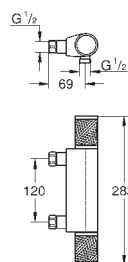

Grohtherm 1000 Performance
Thermostatische douchemengkraan
wandmontage

GROHE CoolTouch voorkomt dat het kraanhuis te warm wordt

GROHE SafeStop bij 38°C

GROHE SafeStop Plus optionele temperatuurbegrenzer bij 43°C inbegrepen

GROHE TurboStat thermostaat kardoos

GROHE ProGrip met een kartelstructuur

geïntegreerde afsluiter

volumegreep met **GROHE EcoButton**

keramisch-bovendeel 1/2", 180°

1/2" douche-aansluiting

ingebouwde terugslagkleppen

vuilfilters

beveiligd tegen terugstroming

h.o.h. 120 mm

zonder koppelingen

GROHE EcoJoy technologie voor minder water en een perfecte straal