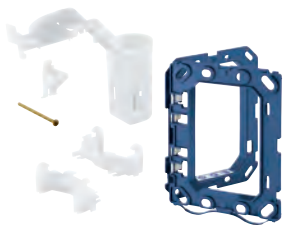

38 796 000

92,74

**GROHE Fresh
Eco ombouwset**

voor GROHE spoelreservoir GD2 met pneumatisch bodemklep en reguliere inspectieschacht

niet geschikt voor houten-, glazen- en RVS bedieningsplaten

montageraam met openingsfunctie

houder voor schoonmaaktabelt

alleen chloorvrije tabs

voor alle GROHE bedieningsplaten

156 x 197 mm