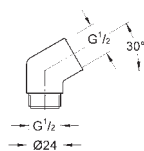

**GROHE EasyReach zeepschaal**  
acryl  
geschikt voor de Tempesta en Euphoria glijstangen Ø 22 mm

28 389 000

chromo

47,74

**Sena**  
**Handdouche adapter**  
materiaal: metaal  
voor gebruik met handdouchehouder of glijstang