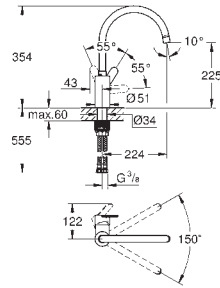

GROHE EUROSTYLE COSMOPOLITAN

Bestel-Nr.

Kleur

Adv. Prijs (€)

33 975 004

chromo

218,16

Eurostyle Cosmopolitan
Keukenmengkraan
hoge uitloop

ééngatsmontage

GROHE SilkMove 35 mm kardoes met keramische schijven

GROHE Zero interne kanalen, waardoor het water niet met de legering in contact komt

met mousseur

instelbare temperatuurbegrenzer

draaibare buisuitloop

zwenkbereik: 0° / 150°

flexibele aansluitslangen

GROHE FastFixation snelle en eenvoudige montage