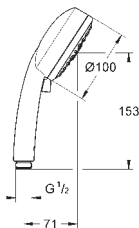

GROHE TEMPESTA

Bestel-Nr. Kleur Adv. Prijs (€)

27 575 002 chroom 54,96

Tempesta Cosmopolitan 100
Handdouche 4 straalsoorten
GROHE Rain O², Rain, Massage, Jet
GROHE EcoJoy 9,5 l/min. doorstroombegrenzer
GROHE DreamSpray voor een optimaal straalbeeld
SpeedClean anti-kalk systeem
Inner WaterGuide voor een langere levensduur
universele bevestiging, past op alle standaard doucheslangen