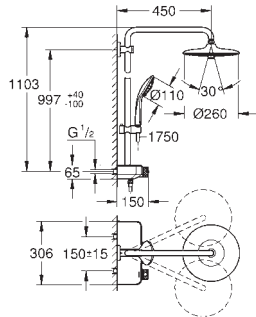

GROHE EUPHORIA SMARTCONTROL SYSTEEM

Bestel-Nr.

Kleur

Adv. Prijs (€)

26 509 000

chromo

1.207,08

Euphoria SmartControl systeem 260 Mono Douchesysteem met thermostaatkraan

Bestaat uit:

horizontaal 450 mm douchearm
bovenste wandhouder verstelbaar voor minimale aanpassing aan bestaande boorgaten

SmartControl thermostaat

functie voor wisseling tussen hoofd- en handdouches

hoofddouche Euphoria 260

3 straalsoorten:

Rain, SmartRain, Jet

met kogelgewricht

draaihoek $\pm 15^\circ$

Euphoria 110 Massage handdouches, sproeiplaat wit (27 221 001)

3 straalsoorten:

Rain, SmartRain, Massage

in hoogte verstelbaar middels glij-element

doucheslang Silverflex 1750 mm (28 388 000)

GROHE DreamSpray voor een optimaal straalbeeld

GROHE CoolTouch

GROHE TurboStat thermostaat kardoes

GROHE ProGrip met een kartelstructuur

GROHE EcoJoy technologie voor minder water en een perfecte straal

GROHE SafeStop bij 38C

GROHE SafeStop Plus optionele temperatuurbegrenzer bij 43°C inbegrepen

SmartControl druk voor aan-uit, draai voor aanpassen volume

geïntegreerde **GROHE EasyReach** douchetray

SpeedClean anti-kalk systeem

Inner WaterGuide voor een langere levensduur

TwistFree voorkomt het meedraaien van de slang

geschikt voor warmwatertoestellen met minimale capaciteit 18kW/h

functioneert al bij een minimale doorstroming

van 7L gemengd water per minuut