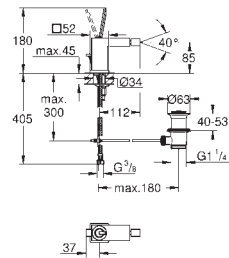

23 664 000 chroom 341,07

Eurocube Joy
Bidetmengkraan

metalen greep

GROHE FeatherControl Joystick kardoos

GROHE EcoJoy kogelgewricht mousseur 5,7 l/min

GROHE FastFixation Plus snelbevestigingssysteem

trekwaste 1 1/4"

flexibele aansluitslangen