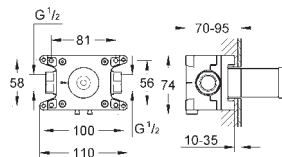

35 028 000

178,49

GROHE Rapido C
Inbouwdeel stopkraan enkelvoudig volume
box met afneembare beschermkap
voor metselwerk en gipsplaten installatie
bevestigingspunten voor voor- en achterwand
voorgemonteerd keramisch bovendeel 3/4"
aansluitmaat 1/2"
doorstroming:
55 l/min. bij 3 bar
installatiediepte 70 - 95 mm