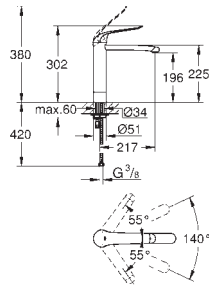

30 208 000

chromo

317,55

**Euroeco Special
Wastafelmengkraan
hoge uitloop
302 mm
gladde body**
GROHE SilkMove 35 mm kardoes met keramische schijven
GROHE EcoJoy technologie voor minder water en een perfecte straal
instelbare temperatuurbegrenzer
variabel instelbare temperatuurbegrenzer
laminair-straalregelaar 5,7 l/min
draaibare buisuitloop, zwenkbereik 140°
metalen greep
hendellengte 170 mm
snelmontage systeem
flexibele aansluitslangen

32 776 000

chromo

325,16