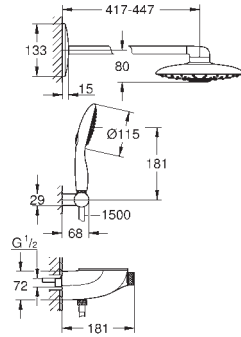

GROHE RAINSHOWER SMARTCONTROL SYSTEEM

Bestel-Nr.

Kleur

Adv. Prijs (€)

26 443 000 chroom 1.961,46

Rainshower Systeem SmartControl Duo 360
Combi-douchesysteem met thermostaat, zichtbaar / onzichtbaar

Bestaat uit:

SmartControl thermostaat
functie voor wisseling tussen hoofd- en handdouchesysteem
hoofddouche Rainshower Duo 360 met 450 mm horizontale douchearm,
sproeiplateau chroom

GROHE PureRain/GROHE Rain O²* en TrioMassage
handdouchesysteem Power&Soul 115 mm (27 671 LS0)

handdouchesysteem wandhouder (27 055)

Silverflex doucheslang 1500 mm (28 364)

functioneert al bij een minimale doorstroming

van 10 L gemengd water per minuut

GROHE DreamSpray voor een optimaal straalbeeld

GROHE CoolTouch

GROHE TurboStat thermostaat kardoos

GROHE EcoJoy technologie voor minder water en een perfecte straal

GROHE SafeStop bij 38°C

GROHE SafeStop Plus optionele temperatuurbegrenzer bij 43°C inbegrepen

SmartControl druk voor aan-uit, draai voor aanpassen volume

GROHE EasyReach douchetray

SpeedClean anti-kalk systeem

Inner WaterGuide voor een langere levensduur

TwistFree voorkomt het meedraaien van de slang

vereist inbouwset 26 264 001 en inbouwunit 26 449 000 - niet inbegrepen

* Te bepalen bij installatie; fabrieksinstelling: GROHE PureRain

26 443 000 chroom 1.961,46

idem, hoofddouche met witte sproeiplateau