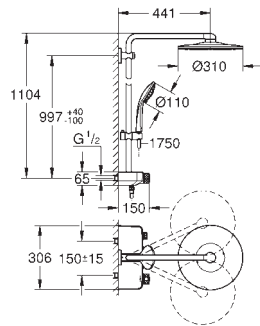

26 507 000	chrom	1.391,15
26 507 LS0	moon white	1.607,08
26 507 DC0	supersteel (RVS look)	2.086,72
26 507 AL0	hard graphite geborsteld (mat donker grijs)	2.504,06

Euphoria SmartControl systeem 310 Duo Douchesysteem met thermostaatkraan

Bestaat uit:

horizontaal 450 mm douchearm
bovenste wandhouder verstelbaar voor minimale aanpassing aan bestaande boorgaten

SmartControl thermostaat

functie voor wisseling tussen hoofd- en handdouche

hoofddouche Rainshower SmartActive 310

2 straalsoorten:

GROHE PureRain, ActiveRain

Euphoria 110 Massage handdouche, sproeiplaat wit (27 221 001)

3 straalsoorten:

Rain, SmartRain, Massage

in hoogte verstelbaar middels glij-element

doucheslang Silverflex 1750 mm (28 388 000)

GROHE DreamSpray voor een optimaal straalbeeld

GROHE CoolTouch

GROHE TurboStat thermostaat kardoos

GROHE ProGrip met een kartelstructuur

GROHE EcoJoy technologie voor minder water en een perfecte straal

GROHE SafeStop bij 38C

GROHE SafeStop Plus optionele temperatuurbegrenzer bij 43°C inbegrepen

SmartControl druk voor aan-uit, draai voor aanpassen volume

geïntegreerde **GROHE EasyReach** douchetray

SpeedClean anti-kalk systeem

Inner WaterGuide voor een langere levensduur

TwistFree voorkomt het meedraaien van de slang

geschikt voor warmwatertoestellen met minimale capaciteit 18kW/h

functioneert al bij een minimale doorstroming

van 7L gemengd water per minuut