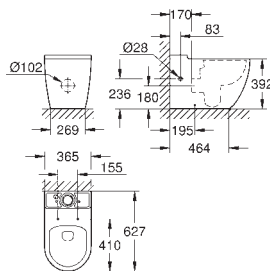

39 910 000

alpine wit

198,64

**Bau Ceramic
Staande WC voor duoblok**

diepspoel
rimless
universeel uitlaat
spoelvolume 3/6 l
inclusief bevestigingsset
reservoir dient apart besteld te worden
glanzend keramiek
zichtbare fixatie
te gebruiken met zitting en deksel 39 913 000 (soft close)