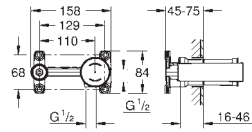

23 571 000

289,43

Eenhendelmengkraan 1/2", inbouwdeel

voor tweegats wastafelmengkraan

wandinbouw

zonder opbouwdeel

GROHE SilkMove 35 mm kardoes met keramische schijven

instelbare temperatuurbegrenzer

met geïntegreerde drukafhankelijke temperatuurbegrenzer

uitloop kan rechts of links geplaatst worden

inbouwdiepte 45 - 75 mm

messing

inbouwsjabloon

geschikt voor een waterdichte afwerking in de muur

met pakking voor afdichting

33 565 003

chrom

151,61

33 565 LS3

moon white / chrom

197,09