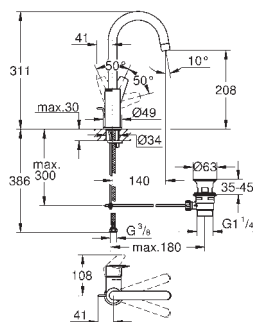

23 760 001

chromo

121,49

BauEdge
Wastafelmengkraan
L-Size
ééngatsmontage
metalen greep

GROHE Longlife 28 mm kardoes met keramische schijven met geïntegreerde drukafhankelijke temperatuurbegrenzer
GROHE EcoJoy doorstroombegrenzer 5,7 l/min
snelmontage systeem
draaibare buisuitloop
kunststof trekwaiste 1 1/4"
flexibele aansluitslangen