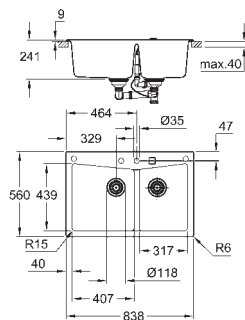

GROHE COMPOSITIET SPOELBAKKEN

Bestel-Nr.

Kleur

Adv. Prijs (€)

31 657 AT0
31 657 AP0

graniet grijs
graniet zwart

485,14
485,14

K700

Composiet spoelbak

model: K700 90-C 83.8/55.9 2.0

montagetype: onderbouw of opbouw

materiaal: quartz composiet

GROHE Whisper

minimale kastbreedte: 900 mm

afmetingen: 838 x 559 mm

1 spoelbak: 406 x 438 x 241 mm

1 spoelbak: 316 x 438 x 241 mm

buitenste straal: R6, straal binnenbak: R15

GROHE FastFixation voor een snelle en eenvoudige montage
spoelbak is links gemonteerd

uitsparing (topmount installatie): 818 x 539 mm

uitsparing (onderbouw installatie): 757 x 437 mm

afdruiprek: automatische afvoerplug

accessoires inbegrepen: automatische afvoergarnituur met draaigreep, afvalzet, afvalzeef, montageset

optioneel: automatische waste (40 986 SD0)

aantal bevestigingen inbegrepen (opbouw): 9

aantal bevestigingen inbegrepen (onderbouw): 9

31 658 AT0
31 658 AP0

graniet grijs
graniet zwart

498,52
498,52