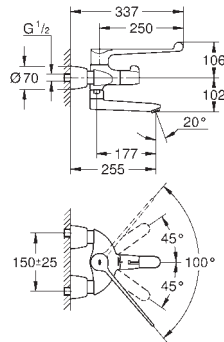

GROHE GROHTHERM SPECIAL

Bestel-Nr.

Kleur

Adv. Prijs (€)

34 020 001

chromo

941,66

Grohtherm Special
Thermostatische wandmengkraan
voor armhendelbediening
wandmontage

ergonomisch metalen hendel 250 mm, geschikt voor elleboog bediening
zwenkbereik 100°

metalen eindaanslag
keramisch-bovendeel 1/2"

GROHE TurboStat thermostaat kardoos

GROHE SafetyPlus ergonomische metalen temperatuurhandgreep met vooraf instelbare veiligheidsstop tussen 35 ° C en 43 ° C

eenvoudige thermostaat desinfectie met behulp van desinfectiehulp 47 994 000

gegoten draaibare uitloop

zwenkbereik 90°

tevens afsluitbaar

laminair-straalregelaar 9 l/min

geïntegreerde terugslagklep en filters

sprong 255 mm

afgedekte S-koppelingen

tevens afsluitbaar

13 080 000

chromo

268,59

Draaibare gegoten uitloop

lengte 77 mm

SPECIALE
KRANEN