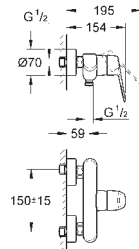

Eurodisc Cosmopolitan
Douchemengkraan
wandmontage
metalen greep
GROHE SilkMove 46 mm kardoos met keramische schijven
instelbare temperatuurbegrenzer
instelbare minimale hoeveelheid ca. 2,5 l/min
1/2" douche-aansluiting
geïntegreerde terugslagklep
S-koppelingen
beveiligd tegen terugstroming
optionele drukafhankelijke temperatuurbegrenzer (46 308 000)

34 719 000

chrom

469,03