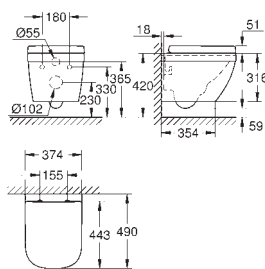

spoelvolume 3/5 l

breedte 49 cm

inclusief bevestigingsset

glanzend keramiek

verborgen fixatie

**optioneel: PureGuard (00H)**

te gebruiken met zitting en deksel 39 330 001 (soft close) of 39 331 001 (standaard)