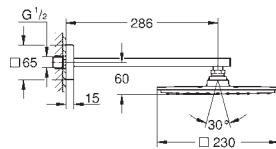

**GROHE DreamSpray** voor een optimaal straalbeeld

**SpeedClean** anti-kalk systeem

26 064 000

chrom

716,82

**Rainshower Allure 230**

**Hoofddoucheset 286 mm, 1 straalsoort**

**Bestaat uit:**