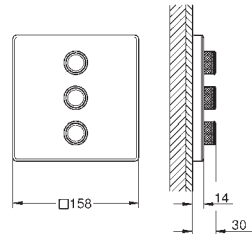

29 158 LS0

moon white

579,40

Grotherm SmartControl

Drievoudig opbouwdeel volume (stopkraan)

Let op: alleen te gebruiken met:

GROHE Rapido SmartBox 35 604 000

metalen rozet met **GROHE FastFixation** (verdekte bevestiging), gedurende installatie 6 verstelbaar

rozet 10 mm dun

SmartControl druk voor aan-uit, draai voor aanpassen volume

verwisselbare symbolen

GROHE ProGrip met een kartelstructuur

meerdere uitgangen tegelijkertijd mogelijk

afdekplaat wit acrylglas

Let op: zonder inbouwdeel

doorstroming:

uitgang D = 28 l/min

uitgang E = 28 l/min

uitgang A = 28 l/min

uitgangen D+E+A = 65 l/min

optionele doorstroombegrenzer inbegrepen

35 604 000

GROHE Rapido SmartBox

91,55

29 118 000

chrom

637,17

29 118 DC0

supersteel (RVS look)

892,03

29 118 GL0

cool sunrise (goud)

955,75

29 118 GN0

cool sunrise geborsteld (mat goud)

1.019,47

29 118 DA0

warm sunset (brons)

955,75

29 118 DL0

warm sunset geborsteld (mat brons)

1.019,47

29 118 A00

hard graphite (donker grijs)

955,75

29 118 AL0

hard graphite geborsteld (mat donker grijs)

1.019,47