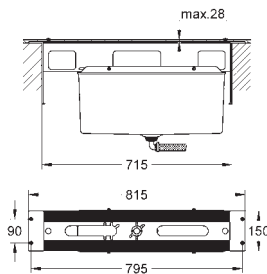

Inbouw vier- en vijfgats badrandcombinatie inbouwdeel voor tegelrandmontage
Bestaat uit:
basis frame opvangsysteem met geïntegreerde afvoer voor binnendringend spatwater
te combineren met
19 362 000
19 373 000
19 576 001
19 577 000
19 578 000
19 579 000
19 936 000
19 919 000
23 048 002
doppen om schroefbevestigingen af te dekken zijn altijd in de kleur chrom

23 792 001	chrom	2.104,42
23 792 DC1	supersteel (RVS look)	2.946,19
23 792 AL1	hard graphite geborsteld (mat donker grijs)	3.367,07