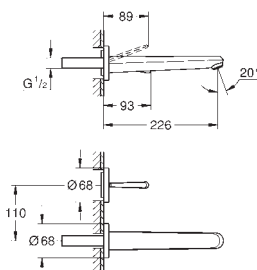

steekmaat 110 mm

sprong 171 mm

19 969 000

chromo

322,72

**Eurodisc Joy**  
**Tweegats wastafelmengkraan**  
**L-Size**

wandmontage

Let op: alleen te gebruiken met: