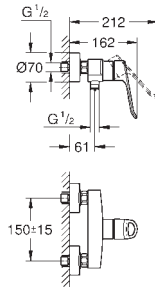

GROHE EUROSMART CARE

Bestel-Nr.

Kleur

Adv. Prijs (€)

25 242 003

chrom

128,03

Eurosmart

**Douchemengkraan
wandmontage**

metalen, open hendel

GROHE SilkMove 35 mm kardoes met keramische schijven

instelbare temperatuurbegrenzer

met geïntegreerde drukafhankelijke temperatuurbegrenzer

douche-aansluiting onder 1/2" met geïntegreerde terugslagklep

S-koppelingen

wandrozetten van metaal

beveiligd tegen terugstroming