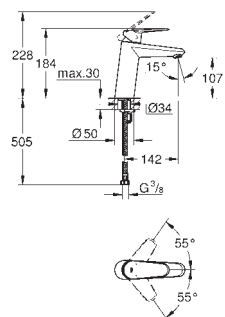

23 449 002

chromo

245,92

Eurodisc Cosmopolitan

Wastafelmengkraan

M-Size

metalen greep

GROHE SilkMove 35 mm kardoes met keramische schijven

instelbare temperatuurbegrenzer

instelbare minimale hoeveelheid ca. 2,5 l/min

GROHE EcoJoy doorstroombegrenzer 5,7 l/min

GROHE FastFixation voor een snelle en eenvoudige montage

gladde body

flexibele aansluitslangen