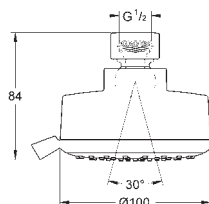

27 591 001

chrom

76,61

Tempesta Cosmopolitan 100
Hoofddouche 4 straalsoorten

GROHE Rain O², Rain, Massage, Jet

aansluiting 1/2"

GROHE EcoJoy 9,5 l/min. doorstroombegrenzer

GROHE DreamSpray voor een optimaal straalbeeld

SpeedClean anti-kalk systeem

Inner WaterGuide voor een langere levensduur