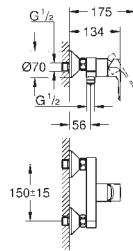

23 633 001

chromo

87,93

BauLoop

Douchemengkraan

wandmontage

metalen greep

GROHE Longlife 35 mm kardoes met keramische schijven

met geïntegreerde drukafhankelijke temperatuurbegrenzer

instelbare temperatuurbegrenzer

douche-aansluiting onder 1/2" met geïntegreerde terugslagklep

beveiligd tegen terugstroming

S-koppelingen

metalen wandrozet