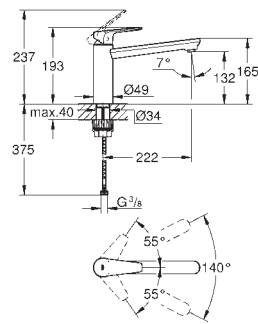

31 693 000

chromo

112,14

BauEdge

**Keukenmengkraan
medium uitloop**
ééngatsmontage

GROHE Longlife 35 mm kardoes met keramische schijven

GROHE Zero interne kanalen, waardoor het water niet met de legering in contact komt

draaibare buisuitloop

zwenkbereik 140°

mousseur welke met behulp van slechts een muntje is te vervangen

flexibele aansluitslangen

GROHE FastFixation Plus snelbevestigingssysteem

voor montage op een max. 40 mm dik werkblad is bevestigingsset 48 384 000 nodig