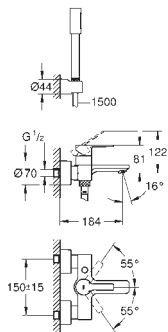

33 850 001 **chrom** **489,82**

Lineare
Badmengkraan
wandmontage
metalen greep
GROHE SilkMove 35 mm kardoes met keramische schijven
met geïntegreerde drukafhankelijke temperatuurbegrenzer
met omstelling: bad/douche
met mousseur
1/2" douche-aansluiting
geïntegreerde terugslagklep
afgedekte S-koppelingen
beveiligd tegen terugstroming
met douchegarnituur
Bestaat uit:
handdouche Sena Stick (26 465)
wanddouchehouder Tempesta 100 Cosmopolitan (27 594 000)
Silverflex doucheslang 1500 mm (28 364)