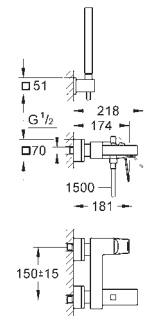

23 141 000

chromo

436,67

Eurocube

Badmengkraan

wandmontage

metalen greep

GROHE SilkMove 46 mm kardoes met keramische schijven

instelbare temperatuurbegrenzer

met omstelling: bad/douche

met mousseur

douche-aansluiting 1/2" met geïntegreerde terugslagklep

afgedekte S-koppelingen

met geïntegreerde drukafhankelijke temperatuurbegrenzer

geluidsklasse I volgens DIN 4109

Bestaat uit:

handdouche (27 698 000)

wanddouchehouder (27 693 000)

doucheslang 1500 mm