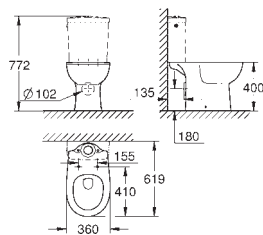

39 428 000

alpine wit

149,77

**Bau Ceramic
Staande WC voor duoblok**

diepspoel
horizontale afvoer
spoelvolume 3/6 l
inclusief bevestigingsset
reservoir dient apart besteld te worden
glanzend keramiek
te gebruiken met zitting & deksel 39 481 000 (standaard) of 39 493 000 (soft close)