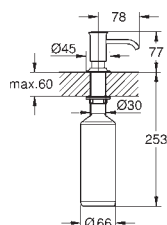

**Cosmopolitan zeepdispenser**  
voor vloeibare zeep  
reservoir 500 ml

40 536 000	chrom	74,91
40 536 DC0	supersteel (RVS look)	104,87

**Contemporary zeepdispenser**  
voor vloeibare zeep  
reservoir 500 ml