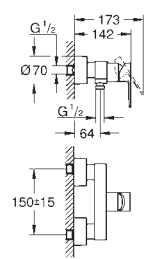

33 865 001	chrom	326,55
33 865 DC1	supersteel (RVS look)	457,17
33 865 AL1	hard graphite geborsteld (mat donker grijs)	522,48

Lineare
Douchemengkraan
wandmontage
metalen greep
GROHE SilkMove 35 mm kardoes met keramische schijven
met geïntegreerde drukafhankelijke temperatuurbegrenzer
1/2" douche-aansluiting
geïntegreerde terugslagklep
afgedekte S-koppelingen
beveiligd tegen terugstroming