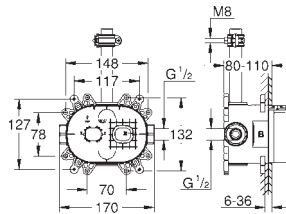

26 264 001

148,03

Rainshower 360

Inbouwbox voor hoofddoucheset 26 254 / 26 450

in- en uitgang 1/2"

bevestigingspunten voor achterwand

lekvrije behuizing

verwijderbare beschermkap met installatie-informatie