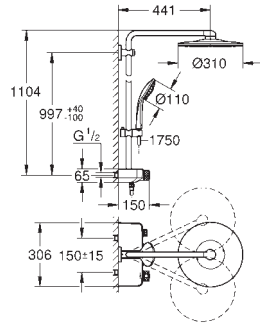

GROHE EUPHORIA SMARTCONTROL SYSTEEM

Bestel-Nr.

Kleur

Adv. Prijs (€)

26 507 000	chromo	1.391,15
26 507 LS0	moon white	1.607,08
26 507 DC0	supersteel (RVS look)	2.086,72
26 507 GL0	cool sunrise (goud)	2.364,95
26 507 GN0	cool sunrise geborsteld (mat goud)	2.504,06
26 507 DA0	warm sunset (brons)	2.364,95
26 507 DL0	warm sunset geborsteld (mat brons)	2.504,06
26 507 A00	hard graphite (donker grijs)	2.364,95
26 507 AL0	hard graphite geborsteld (mat donker grijs)	2.504,06

Euphoria SmartControl systeem 310 Duo Douchesysteem met thermostaatkraan

Bestaat uit:

horizontaal 450 mm douchearm
bovenste wandhouder verstelbaar voor minimale aanpassing aan bestaande boorgaten

SmartControl thermostaat

functie voor wisseling tussen hoofd- en handdouche

hoofddouche Rainshower SmartActive 310

2 straalsoorten:

GROHE PureRain, ActiveRain

Euphoria 110 Massage handdouche, sproeiplaat wit (27 221 001)

3 straalsoorten:

Rain, SmartRain, Massage

in hoogte verstelbaar middels glij-element

doucheslang Silverflex 1750 mm (28 388 000)

GROHE DreamSpray voor een optimaal straalbeeld

GROHE CoolTouch

GROHE TurboStat thermostaat kardoos

GROHE ProGrip met een kartelstructuur

GROHE EcoJoy technologie voor minder water en een perfecte straal

GROHE SafeStop bij 38C

GROHE SafeStop Plus optionele temperatuurbegrenzer bij 43°C inbegrepen

SmartControl druk voor aan-uit, draai voor aanpassen volume

geïntegreerde **GROHE EasyReach** douchetray

SpeedClean anti-kalk systeem

Inner WaterGuide voor een langere levensduur

TwistFree voorkomt het meedraaien van de slang

geschikt voor warmwatertoestellen met minimale capaciteit 18kW/h

functioneert al bij een minimale doorstroming

van 7L gemengd water per minuut