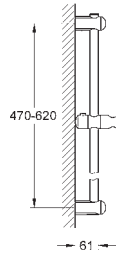

GROHE EUPHORIA

Bestel-Nr.

Kleur

Adv. Prijs (€)

27 499 000

chrom

65,17

Euphoria
Glijstang, 600 mm
met wandhouders, glij- en scharnierstuk
GROHE FastFixation: verstelbare afstand van de bovenste glijstangbevestiging voor montage in bestaande boorgaten

27 500 000
idem, 900 mm

chrom

68,76