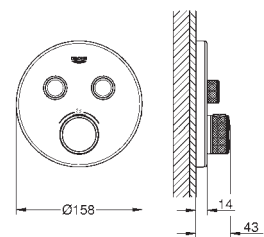

Grotherm SmartControl

Thermostatische mengkraan met omstelling

Let op: alleen te gebruiken met:

GROHE Rapido SmartBox 35 604 000

metalen rozet met **GROHE FastFixation** (verdekte bevestiging), gedurende installatie 6 verstelbaar

SmartControl druk voor aan-uit, draai voor aanpassen volume

verwisselbare symbolen

GROHE TurboStat thermostaat kardoos

GROHE ProGrip met een kartelstructuur

GROHE SafeStop bij 38°C

GROHE SafeStop Plus optionele temperatuurbegrenzer bij 43°C of 46°C

inbegrepen

geïntegreerde terugslagklep en filters

meerdere uitgangen tegelijkertijd mogelijk

afdekplaat wit acrylglas

Let op: zonder inbouwdeel

doorstroming:

uitgang B = 24 l/min

uitgang C = 26 l/min

uitgang B+C = 29 l/min

35 604 000

GROHE Rapido SmartBox

91,55

29 904 LS0

moon white

934,51