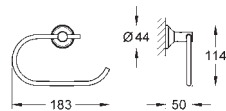

40 657 001

chrom

44,79

**Essentials Authentic
Toiletrolhouder**

materiaal: metaal
zonder deksel
verborgen bevestiging