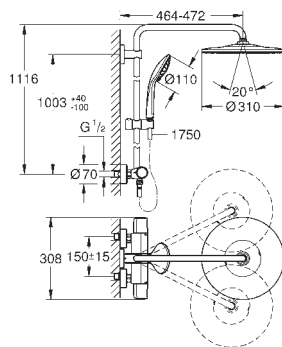

Euphoria systeem 310 Douchesysteem met thermostaatkraan

Bestaat uit:

horizontaal draaibare 450 mm douchearm
thermostaatkraan met Aquadimmerfunctie
functie voor wisseling tussen hoofd- en handdouches
hoofddouche Rainshower Mono 310 (26 562)
straalsoort:

GROHE PureRain
met kogelgewricht
draaihoek $\pm 15^\circ$
handdouches Euphoria 110 Massage (27 239 000)
3 straalsoorten:

Rain, Massage, SmartRain
in hoogte verstelbaar middels glij-element
doucheslang Silverflex 1750 mm (28 388 000)

GROHE TurboStat thermostaat kardoos

GROHE SafeStop bij 38°C

GROHE SafeStop Plus optionele temperatuurbegrenzer bij 43°C inbegrepen

GROHE CoolTouch

GROHE MetalGrip ergonomisch gevormde metalen grepen

GROHE DreamSpray voor een optimaal straalbeeld

GROHE SprayDimmer traploze aanpassing van de waterstraal

GROHE EcoJoy 9,5 l/min. doorstroombegrenzer

GROHE FastFixation verstelbare bovensteun voor minimale aanpassing aan bestaande boorgaten

Inner WaterGuide voor een langere levensduur

SpeedClean anti-kalk systeem

TwistFree voorkomt het meedraaien van de slang
geschikt voor warmwatertoestellen met minimale capaciteit 18kW/h

functioneert al bij een minimale doorstroming

van 7L gemengd water per minuut

optionele upgrade: **GROHE EasyReach** tray (26 362)