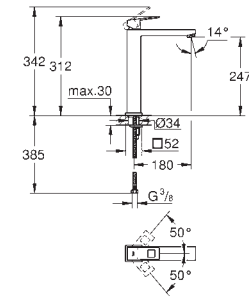

23 406 000 chroom 383,07
23 406 DC0 supersteel (RVS look) 536,29
23 406 AL0 hard graphite geborsteld (mat donker grijs) 612,91

Eurocube Wastafelmengkraan XL-Size
metalen greep
voor opzetwastafel
GROHE SilkMove 28 mm kardoes met keramische schijven met geïntegreerde drukafhankelijke temperatuurbegrenzer
GROHE EcoJoy SpeedClean doorstroombegrenzer 5,7 l/min
GROHE FastFixation Plus snelbevestigingssysteem
gladde body
flexibele aansluitslangen

36 441 000 chroom 740,79
36 441 DC0 supersteel (RVS look) 963,03
36 441 AL0 hard graphite geborsteld (mat donker grijs) 1.111,19

Eurocube E Infrarood elektronische wastafelmengkraan met menging en instelbare temperatuurbegrenzer M-size
met infraroodsensor voor bi-directionele communicatie voor monitoring, configuratie en servicedoeleinden
6V lithium batterij, type CR-P2
levensduur batterij: ong. 7 jaar (150 spoelingen per dag)
laminaire straalregelaar 5,7 l/min
flexibele aansluitslangen
terugslagkleppen
vuilfilters
met geïntegreerd magneetventiel
externe batterij
snelmontage systeem
meervoudige controle batterijstatus
7 voorkeuzeprogramma's:
automatische spoeling
thermische desinfectie
reinigingsmodus
extra functies en instellingen via de afstandsbediening 36 407
CE-keurmerk
geluidsklasse I volgens DIN 4109
beschermingsklasse IP 59K