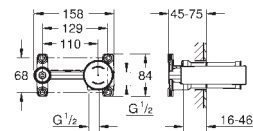

23 571 000

289,43

Eenhedelmengkraan 1/2", inbouwdeel
voor tweegats wastafelmengkraan
wandinbouw
zonder opbouwdeel
GROHE SilkMove 35 mm kardoes met keramische schijven
instelbare temperatuurbegrenzer
met geïntegreerde drukafhankelijke temperatuurbegrenzer
uitloop kan rechts of links geplaatst worden
inbouwdiepte 45 - 75 mm
messing
inbouwsjabloon
geschikt voor een waterdichte afwerking in de muur
met pakking voor afdichting