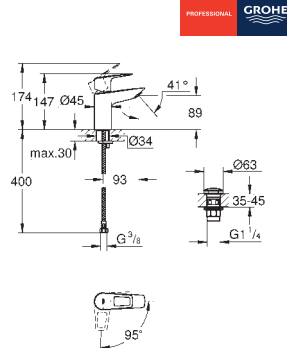

23 883 001

chromo

87,93

BauLoop
Wastafelmengkraan
S-Size
ééngatsmontage
metalen greep
GROHE Longlife ES 28 mm kardoes met keramische schijven en Energy Saving
functie middels koude start midden positie
met geïntegreerde drukafhankelijke temperatuurbegrenzer
GROHE Zero interne kanalen, waardoor het water niet met de legering in contact komt
GROHE EcoJoy doorstroombegrenzer 5,7 l/min
snelmontage systeem
gladde body
flexibele aansluitslangen