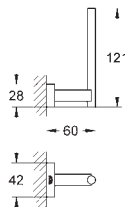

40 623 001	chrom	48,38
40 623 DC1	supersteel (RVS look)	67,73
40 623 AL1	hard graphite geborsteld (mat donker grijs)	77,40

Essentials Cube Reserve toilethouder
materiaal: metaal
wandmontage
verborgen bevestiging