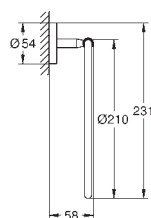

40 460 001

chromo

29,73

**BauCosmopolitan
Wandhouder**

materiaal: metaal
verborgen bevestiging
geschikt om te schroeven (inclusief schroeven en pluggen) of lijmen
(lijm 40 915 000 wordt apart verkocht)