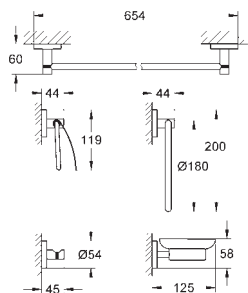

40 344 001 chroom 192,21
40 344 DC1 supersteel (RVS look) 269,10

Essentials
Accessoire Set 5-in-1
materiaal: glas / metaal
Bestaat uit:
handdoekring (40 365 001)
handdoekhouder, 600 mm (40 366 001)
handdoekhaak (40 364 001)
toiletrolhouder met klep (40 367 001)
zeepschaal met houder (40 444 001)
verborgen bevestiging
geschikt om te schroeven (inclusief schroeven en pluggen) of lijmen
(lijm 40 915 000 wordt apart verkocht)

40 915 000 9,62