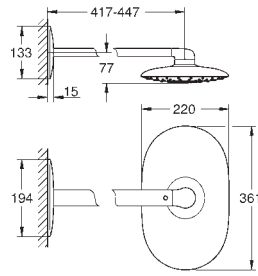

GROHE HOOFDDOUCHES

Bestel-Nr.

Kleur

Adv. Prijs (€)

26 450 000

chromo

703,17

Rainshower Mono 360

Hoofddoucheset 450 mm, 1 straalsoort

Bestaat uit:

hoofddouche Rainshower Mono 360, sproeiplaat chromo

1 straalsoort:

GROHE PureRain/GROHE Rain O²*

horizontaal 450 mm douchearm

GROHE DreamSpray voor een optimaal straalbeeld

SpeedClean anti-kalk systeem

Inner WaterGuide voor een langere levensduur

vereist inbouwdeel 26 264 001 - niet inbegrepen

* Te bepalen bij installatie; fabrieksinstelling: GROHE PureRain