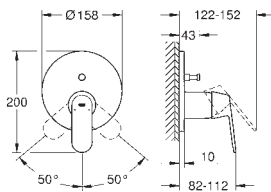

24 045 000 chroom 171,11

**Eurosmart Cosmopolitan
Mengkraan met 2-weg omstelling**

Let op: alleen te gebruiken met:

GROHE Rapido SmartBox 35 604 000

GROHE SilkMove 46 mm kardoos met keramische schijven

rozet met **GROHE FastFixation** (bedekte bevestiging)

metalen rozet, gedurende installatie 6° verstelbaar

metalen greep

automatische 2-weg omstelling

doorstroming:

uitgang B = 27 l/min, uitgang C = 27 l/min

Let op: zonder inbouwdeel

35 604 000
GROHE Rapido SmartBox

91,55