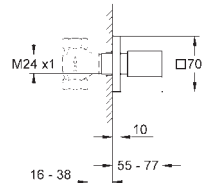

19 910 000

chrom

70,06

Eurocube
Opbouwdeel volume bediening
voor GROHE inbouwstopkraan 1/2", 3/4", 1"
zonder inbouwdeel
inbouwdiepte instelbaar 16 - 38 mm
metalen greep
rozet met afdichtingsstrip