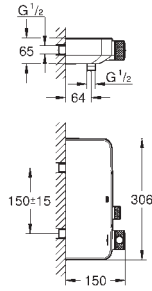

34 719 000 **chrom** **469,03**

Grotherm SmartControl
Thermostatische douchemengkraan
wandmontage
GROHE CoolTouch
GROHE SafeStop bij 38°C
GROHE SafeStop Plus optionele temperatuurbegrenzer bij 43°C inbegrepen
GROHE TurboStat thermostaat kardoes
GROHE ProGrip met een kartelstructuur
SmartControl druk voor aan-uit, draai voor aanpassen volume
geïntegreerde **GROHE EasyReach** douchetray
1/2" douche-aansluiting
geïntegreerde terugslagklep en filters
beveiligd tegen terugstroming