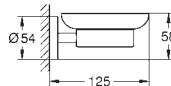

40 444 001 chroom 48,24
40 444 DC1 supersteel (RVS look) 67,53

Essentials
Zeepschaal met houder
materiaal: glas / metaal
Bestaat uit:
Houder (40 369 001)
zeepschaal (40 368 001)
verborgen bevestiging
geschikt om te schroeven (inclusief schroeven en pluggen) of lijmen
(lijm 40 915 000 wordt apart verkocht)