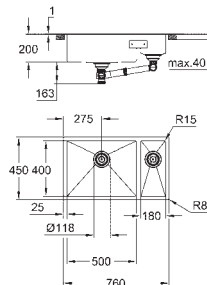

31 575 SD1

roestvrij staal

458,04

K700U

Roestvrijstalen spoelbak

model: K700U 80-S 76/45 1.5 links

montagetype: onderbouw, opbouw of vlakbouw/inleg

materiaal: roestvrij staal AISI 304 (V2A)

materiaaldikte: 1 mm

afwerking: geborsteld

GROHE Whisper

minimale kastbreedte: 800 mm

afmetingen: 760 x 450 mm

één spoelbak: 500 x 400 x 195 mm

halve spoelbak: 180 x 400 x 200 mm

buitenste straal: R16(onderbouw)/R3(opbouw), straal binnenbak: R15

GROHE FastFixation snelmontagesysteem

spoelbak is links gemonteerd

uitsparing (onderbouw): 712 x 402 mm (R16)

uitsparing (opbouw): 745 x 435 mm

korfplug: Ø 90 mm afvalzeef

accessories inbegrepen: waste set, afvalzeef en montageset

optioneel: automatische waste (40 986 SD0)

aantal bevestigingen inbegrepen (opbouw): 8

aantal bevestigingen inbegrepen (onderbouw): 8