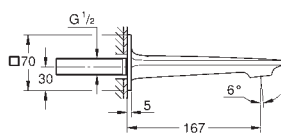

13 264 001	chrom	418,22
13 264 GN1	cool sunrise geborsteld (mat goud)	669,15
13 264 DL1	warm sunset geborsteld (mat brons)	669,15
13 264 A01	hard graphite (donker grijs)	627,33

Allure
Baduitloop
wandmontage
sprong 167 mm
met mousseur