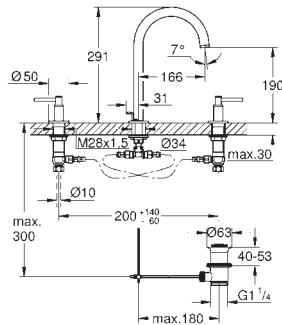

GROHE ATRIO

Bestel-Nr. Kleur Adv. Prijs (€)

20 009 003	chrom	707,96
20 009 DC3	supersteel (RVS look)	991,15
20 009 GL3	cool sunrise (goud)	1.061,94
20 009 DA3	warm sunset (brons)	1.061,94
20 009 AL3	hard graphite geborsteld (mat donker grijs)	1.132,74

Atrio
Driegats wastafelmengkraan
M-Size
keramisch bovendeel
GROHE EcoJoy 5,7 l/min laminaarstraalregelaar
draaibare gegoten uitloop met mousseur en aanslagbegrenzer
trekwaste 1 1/4"
flexibele verbindingsslagen tussen uitloop en ventielen
hefboom grepen