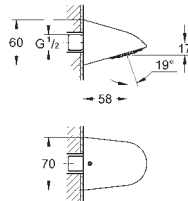

28 002 000

chrom

236,54

Relaxa 70
Sportdouche
zware gegoten uitvoering
diefstalbeveiligd
aansluiting 1/2"
sprong 57 mm
doorstroombegrenzer 9 l/min. en 12 l/min.
GROHE DreamSpray voor een optimaal straalbeeld
SpeedClean anti-kalk systeem
Inner WaterGuide voor een langere levensduur