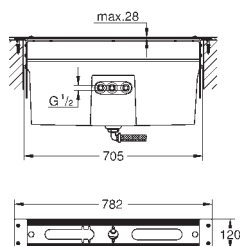

Inbouw vier- en vijfgats badrandcombinatie
inbouwdeel voor tegelrandmontage
Bestaat uit:
basis frame
opvangsysteem met geïntegreerde afvoer
voor binnendringend spatwater
geschikt voor een waterdichte afwerking in de muur
met pakking voor afdichting
doppen om schroefbevestigingen af te dekken zijn altijd in de kleur chrom