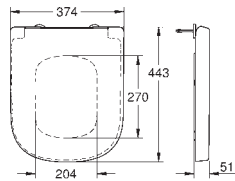

39 330 001

alpine wit

124,70

Euro ceramic
WC zitting soft close
met deksel
quick release
afneembaar
materiaal: Duroplast
inclusief bevestigingsset
roestvrijstale scharnieren
makkelijke montage van boven
draagvermogen 150 kg
te gebruiken met alle wc's van de serie Euro