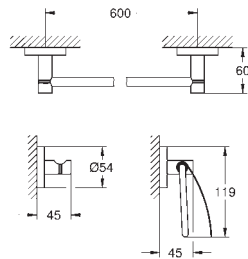

40 775 001 chroom 117,91
40 775 DC1 supersteel (RVS look) 165,07

Essentials
Accessoire Set 3-in-1
materiaal: metaal
Bestaat uit:
handdoekhouder, 600 mm (40 366 001)
handdoekhaak (40 364 001)
toiletrolhouder (40 367 001)
verborgen bevestiging
geschikt om te schroeven (inclusief schroeven en pluggen) of lijmen
(lijm 40 915 000 wordt apart verkocht)