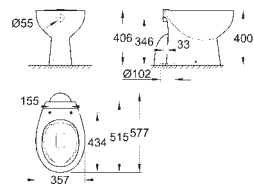

39 431 000

alpine wit

111,87

Bau Ceramic Staande WC
diepspoel
rimless
verticale afvoer
spoelvolumen 3/6 l
inclusief bevestigingsset
glanzend keramiek
te gebruiken met zitting en deksel 39 492 000 (standaard), 39 493 000 (soft close)
en 39 898 000 (slanke zitting soft close)