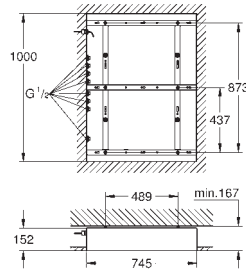

26 373 001

chrom

29.607,00

**Rainshower F-Series 40" AquaSymphony
Plafonddouche: 6+ straalsoorten met licht**

1016 mm x 762 mm x 145 mm

materiaal: metaal

minimale doorstroming 25 l/min

min. aanbevolen druk 3,0 bar

1 x AquaCurtain

1 x Pure XL straal

1 x 2 mist straal

2 x GROHE PureRain straal 400 x 190 mm

2 x XL Waterfall

1 x 4 Bokoma Spray met 20° verstelhoek

een volledig LED spectrum: soft light met veranderende regenboogkleuren

individueel instelbaar: permanent licht met kleurkeuze

elektravoorziening voor licht 12 V

CE-keurmerk

SpeedClean anti-kalk systeem

GROHE DreamSpray voor een optimaal straalbeeld

vereist inbouwset (26 376 001), F-digital Deluxe Basis Unit Box (26 374 000), Bluetooth (36 371 000) en diverse kabelverbindingen - allemaal afzonderlijk te bestellen (afhankelijk van de installatiesituatie)

de plafondconstructie moet geschikt zijn om het gewicht van de hoofddouche te kunnen dragen (> 70 kg). Plafond douche dient te worden bestuurd door 8 uitlopen + 1 handdouche uitloop. Afvoercapaciteit > 100 liter om het water goed af te kunnen voeren. Voor nadere technische details zie installatiehandleiding

aanbeveling: configuratie met Grotherm SmartControl

3 x Grotherm SmartControl (29 126.000)

3 x GROHE Rapido SmartBox (35 604 000)

1 x Euphoria Cube Stick wandhouder set (26 405 000)

bevat ingebouwde LED-lampen, die niet kunnen worden vervangen: energie-efficiëntieklasse: A++