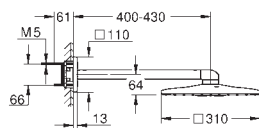

26 479 000	chromo	700,88
26 479 DC0	supersteel (RVS look)	981,24
26 479 GN0	cool sunrise geborsteld (mat goud)	1.191,50
26 479 DL0	warm sunset geborsteld (mat brons)	1.191,50
26 479 A00	hard graphite (donker grijs)	1.121,41
26 479 AL0	hard graphite geborsteld (mat donker grijs)	1.191,50

Rainshower SmartActive 310 Cube

Hoofddoucheset 430 mm, 2 straalsoorten

Bestaat uit:

hoofddouche Rainshower SmartActive 310 Cube

2 straalsoorten:

GROHE PureRain, ActiveRain

horizontaal 430 mm douchearm

GROHE DreamSpray voor een optimaal straalbeeld

SpeedClean anti-kalk systeem

Inner WaterGuide voor een langere levensduur

vereist inbouwdeel 26 483 000 of 26 484 000 - niet inbegrepen