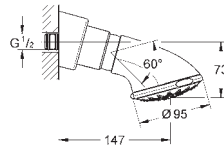

27 062 000

chrom

270,16

Relaxa 100 Five

Hoofddouche 5 straalsoorten

Normaal, Jet, Rain, Massage, Champagne

kogelgewricht

instelbare sproeihoek

draadverbinding met voorgemonteerde dichting

GROHE DreamSpray voor een optimaal straalbeeld

SpeedClean anti-kalk systeem

Inner WaterGuide voor een langere levensduur

functioneert al bij een minimale doorstroming

van 7,5L gemengd water per minuut