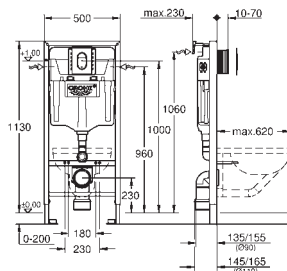

GROHE RAPID SL VOOR WC

Bestel-Nr.

Kleur

Adv. Prijs (€)

39 504 000

chromo

345,89

Rapid SL

WC element, 1,13 m installatiehoogte

GD-2 reservoir

Bestaat uit:

Rapid SL WC element (38 528 001)

bedieningspaneel Arena Cosmopolitan S, chromo (37 624 000)

Rapid SL wandbevestigingsset (38 558 00M)

inclusief inspectieschacht 40 911 000 ten behoeve van S-variant bedieningsplaat