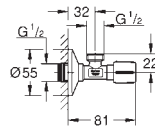

22 043 000	chromo	9,10

Hoekstopkraan 1/2"

zelfdichtend schroefdraad
wandaansluiting 1/2"
uitgang 1/2"
waterbeschermend spindel afsluiter, messing,
met vetkamer en dubbele o-ring afdichting
lange duwstang
ergonomisch metalen greep
markering neutraal
metalen rozet Ø 55 mm