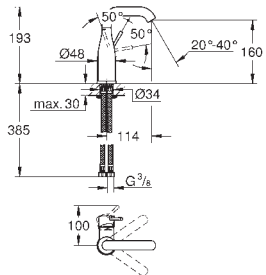

24 176 001	chromo	237,82

Essence
Wastafelmengkraan
M-Size
metalen greep
GROHE SilkMove 28 mm kardoes met keramische schijven met geïntegreerde drukafhankelijke temperatuurbegrenzer
GROHE EcoJoy doorstroombegrenzer 5,7 l/min
GROHE Aquaguide instelbare mousseur
GROHE FastFixation Plus snelbevestigingssysteem
draaibare gegoten uitloop met mousseur en aanslagbegrenzer
gladde body
flexibele aansluitslangen

23 463 001	chromo	237,82

wordt vervangen door 24 176