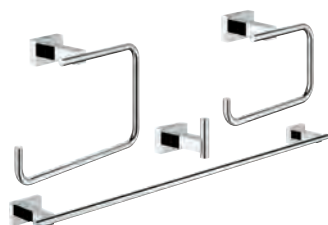

40 778 001 chroom **209,18**

Essentials Cube
Accessoire Set 4-in-1
materiaal: metaal
Bestaat uit:
handdoekhaak (40 511 001)
handdoekring (40 510 001)
toiletrolhouder (40 507 001)
handdoekhouder, 558 mm (40 509 001)
verborgen bevestiging