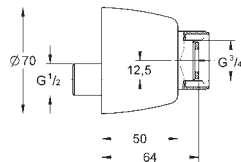

GROHE GROHTHERM SPECIAL

Bestel-Nr.

Kleur

Adv. Prijs (€)

47 994 000

8,61

Grotherm Special
Temperatuur ontgrendelings greep
Temperatuur ontgrendelings greep voor desinfectie

12 051 000

chrom

63,92

S-koppeling
1/2" x 3/4"
schroefhuls en rozet dekken de aansluitmoer af
afdichting op de wand
verstelbaarheid 12,5 mm
bedoeld voor kortstondige afsluiting in geval van service doeleinden
geschikt voor 1/2" aansluitingen

47 780 000

194,33

Rapido T
Verlengingsset 27,5 mm
voor Rapido T 35 500 000
te gebruiken met inbouwboxen 36 458 000 en 36 459 00
voor centraal- en douchethermostaat