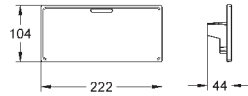

# GROHE GROHTHERM CUBE

Bestel-Nr. Kleur Adv. Prijs (€)

THERMOSTAAT-  
KRAANEN

18 700 000 daVinci wit 54,64

**Grotherm Cube**  
**GROHE EasyReach zeepschaal**  
verwijderbaar voor eenvoudige reiniging  
da Vinci satijn wit  
geschikt voor Grotherm Cube  
- opbouw thermostatische douchemengkraan 150 mm h.o.h.  
- opbouw thermostatische badmengkraan 150 mm h.o.h.