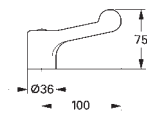

Greep
markering blauw/rood
sprong 100 mm
toepasbaar op keramische bovendelen

45 314 000

chrom

76,58