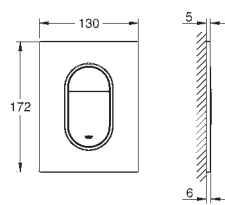

37 624 000

chrom

118,58

**Arena Cosmopolitan S
Bedieningsplaat**

voor Dual flush of Start-Stop bediening
voor pneumatische bodemventiel AV1
GD 2 inbouwreservoir
verticale montage
130 x 172 mm
van ABS
bedieningspaneel inclusief magnetische houder en bevestigingsbeugels
te gebruiken met Rapid SLX
bij gebruik in combinatie met Rapid SL en Uniset met stortbak GD 2, 40911000
bijbestellen (apart verkrijgbaar)