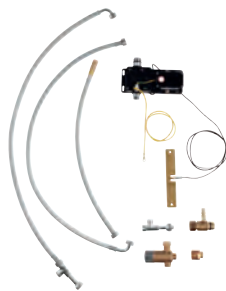

GROHE FOOT CONTROL

Bestel-Nr.

Kleur

Adv. Prijs (€)

30 309 000

322,92

Foot Control

Eco ombouwset

Foot Control: activering van water via contact met de sensor

6 V Lithium-batterij, type CR-P2

CE-keurmerk

magneetventiel

mengkraan (vast ingestelde temperatuur)

veiligheidsuitschakeling automatisch na 60 sec. (fabrieksinstelling)

beschermingsklasse IP 44

upgrade set voor GROHE pull-out keukenkranen

niet te gebruiken met kranen welke geschikt zijn voor lage druk boiler