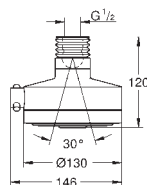

27 530 000

chroom

627,45

Relaxa Deluxe 130

Hoofddouche 4 straalsoorten

Normaal, Rain, Champagne, Champagne Deluxe

kogelgewricht met draaihoek 15°

GROHE EcoJoy 9,5 l/min. doorstroombegrenzer

GROHE DreamSpray voor een optimaal straalbeeld

Inner WaterGuide voor een langere levensduur