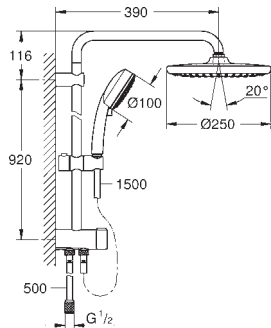

GROHE TEMPESTA SYSTEEM

Bestel-Nr.

Kleur

Adv. Prijs (€)

26 675 000

chromo

324,54

Tempesta Cosmopolitan systeem 250
Flex douchesysteem met omstelkraan voor wandmontage
Bestaat uit:

horizontaal draaibare 390 mm douche arm
functie voor wisseling tussen hoofd- en handdouche
hoofddouche Tempesta 250 (26 666)
2 straalsoorten:
Rain, SmartRain
hoofddouche met witte bovenkant
met kogelgewricht
draaihoek ± 10

GROHE EcoJoy 9,5 l/min. doorstroombegrenzer
handdouche Tempesta Cosmopolitan 100 (27 575)

4 straalsoorten:
GROHE Rain O², Rain, Massage, Jet
GROHE EcoJoy 9,5 l/min. doorstroombegrenzer
in hoogte verstelbaar middels glij-element
afstand tussen omstelkraan en de bovenste beugel: 920 mm
Relexaflex doucheslang 1500 mm 1/2" x 1/2"
Relexaflex doucheslang 500 mm 1/2" x 1/2"

flexibele installatie: aansluiting op kraan / muur koppeling voor de
watervoorziening met 1/2" schroefdraad van de 500 mm doucheslang

GROHE EcoJoy technologie voor minder water en een perfecte straal
GROHE DreamSpray voor een optimaal straalbeeld

SpeedClean anti-kalk systeem
Inner WaterGuide voor een langere levensduur
geschikt voor warmwatertoestellen met minimale capaciteit 18kW/h

functioneert al bij een minimale doorstroming
van 7L gemengd water per minuut
minimale dynamische druk 1,0 bar

DOUCHE-
PROGRAMMA