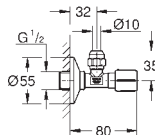

22 037 000	chromo	8,37
22 037 DC0	supersteel (RVS look)	53,59
22 037 BE0	nickel (licht grijs)	54,42
22 037 EN0	nickel geborsteld (mat licht grijs)	55,26
22 037 GL0	cool sunrise (goud)	54,42
22 037 GN0	cool sunrise geborsteld (mat goud)	55,26
22 037 DA0	warm sunset (brons)	54,42
22 037 DL0	warm sunset geborsteld (mat brons)	55,26
22 037 A00	hard graphite (donker grijs)	54,42
22 037 AL0	hard graphite geborsteld (mat donker grijs)	55,26

Hoekstopkraan 1/2"

pre-opgeruwde draad voor eenvoudige afdichting
wandaansluiting 1/2"
uitgang 3/8"
met lengtecompensatie
met knelkoppeling Ø 10 mm
waterbeschermend spindel afsluiter, messing,
met vetkamer en dubbele o-ring afdichting
lange duwstang
ergonomisch metalen greep
markering neutraal
metalen rozet Ø 55 mm