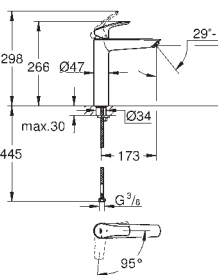

24 164 003

chromo

224,28

**Eurosmart
Wastafelmengkraan
XL-Size**

voor opzetwastafel

ééngatsmontage

metalen greep

GROHE SilkMove ES 28 mm kardoes met keramische schijven en Energy Saving functie middels koude start midden positie

instelbare temperatuurbegrenzer

met geïntegreerde drukafhankelijke temperatuurbegrenzer

GROHE EcoJoy doorstroombegrenzer 5,7 l/min

GROHE Aquaguide instelbare mousseur

GROHE FastFixation snelmontagesysteem

gladde body

flexibele aansluitslangen