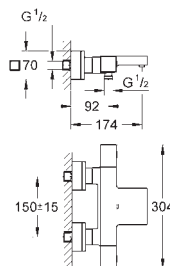

34 497 000

chromo

630,03

Grotherm Cube

Thermostatische badmengkraan

GROHE SafeStop bij 38°C

GROHE SafeStop Plus optionele temperatuurbegrenzer bij 43°C inbegrepen

GROHE TurboStat thermostaat kardoes

geïntegreerde afsluiter

GROHE AquaDimmer Eco met meerdere functies:

- met waterbesparingsknop voor de doucheuitgang

- volumebediening

- omstelling: bad / douche

1/2" douche-aansluiting

GROHE XL Waterfall

mousseur

ingebouwde terugslagkleppen

vuilfilters

beveiligd tegen terugstroming

afgedekte S-koppelingen

GROHE EcoJoy technologie voor minder water en een perfecte straal