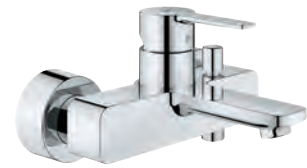

33 849 001 **chrom** **417,26**
33 849 DC1 **supersteel (RVS look)** **584,16**
33 849 AL1 **hard graphite geborsteld (mat donker grijs)** **667,61**

Lineare
Badmengkraan
wandmontage
metalen greep
GROHE SilkMove 35 mm kardoes met keramische schijven
met geïntegreerde drukafhankelijke temperatuurbegrenzer
met omstelling: bad/douche
met mousseur
1/2" douche-aansluiting
geïntegreerde terugslagklep
afgedekte S-koppelingen
beveiligd tegen terugstroming
staande montage mogelijke met staande koppelingen 12030000