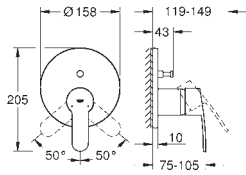

GROHE EUROSTYLE COSMOPOLITAN

Bestel-Nr.

Kleur

Adv. Prijs (€)

24 052 002

chromo

194,54

Eurostyle Cosmopolitan

Mengkraan met 2-weg omstelling

Let op: alleen te gebruiken met:

GROHE Rapido SmartBox 35 604 000

GROHE SilkMove 46 mm kardoes met keramische schijven

rozet met **GROHE FastFixation** (bedekte bevestiging)

metalen rozet, gedurende installatie 6° verstelbaar

metalen greep

automatische 2-weg omstelling

doorstroming:

uitgang B = 27 l/min, uitgang C = 27 l/min

Let op: zonder inbouwdeel

35 604 000

GROHE Rapido SmartBox

91,55