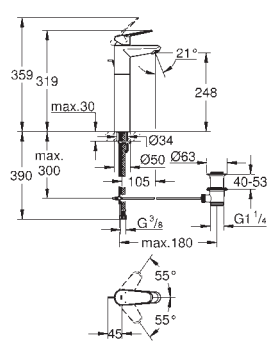

23 055 002 chroom **315,05**
Eurodisc Cosmopolitan
Wastafelmengkraan
XL-Size
metalen greep
voor opzetwastafel
GROHE SilkMove 35 mm kardoes met keramische schijven
instelbare temperatuurbegrenzer
instelbare minimale hoeveelheid ca. 2,5 l/min
GROHE FastFixation Plus snelbevestigingssysteem met mousseur
trekwaste 1 1/4"
flexibele aansluitlangen
met geïntegreerde drukafhankelijke temperatuurbegrenzer