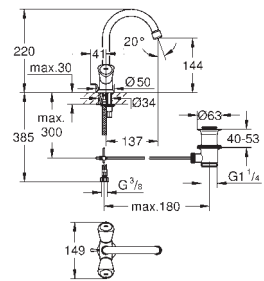

**GROHE Carbodur** keramisch bovendeel

gegoten uitloop met mousseur

**trekwaste 1 1/4"**

flexibele aansluitslangen

21 257 001

chromo

171,87

**Costa S**