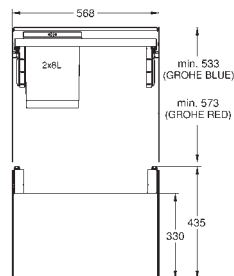

toepasbaar met GROHE Blue Home, GROHE Blue Professional en GROHE Red M en L Size

40 981 000

502,38