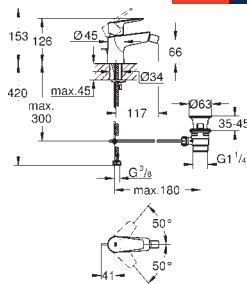

23 331 001

chromo

87,93

**BauEdge
Bidetmengkraan**

metalen greep

GROHE Longlife 28 mm kardoes met keramische schijven

met geïntegreerde drukafhankelijke temperatuurbegrenzer

GROHE EcoJoy doorstroombegrenzer 5,7 l/min

met kogelgewricht

snelmontage systeem

kunststof trekwaite 1 1/4"

flexibele aansluitslangen