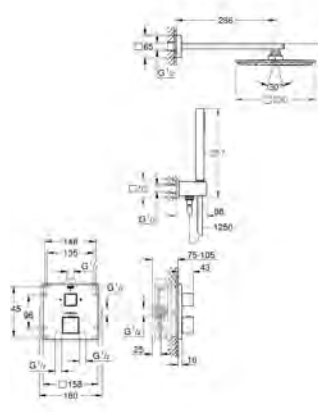

GROHE GROHTHERM CUBE

Bestel-Nr. Kleur Adv. Prijs (€)

24 155 000	chrom	690,26
24 155 DC0	supersteel (RVS look)	966,37
24 155 AL0	hard graphite geborsteld (mat donker grijs)	1.104,42

Grotherm Cube Thermostatische mengkraan voor 2 uitgangen met geïntegreerde omstelling

Let op: alleen te gebruiken met:

GROHE Rapido SmartBox 35 604 000

GROHE TurboStat thermostaat kardoos

GROHE StarLight verchromd

rozet met GROHE FastFixation (bedekte bevestiging)

metalen rozet, gedurende installatie 6° verstelbaar

gedrukt douche- en bad symbool

GROHE SafeStop bij 38°C

GROHE SafeStop Plus optionele temperatuurbegrenzer bij 43°C of 46°C inbegrepen

GROHE AquaDimmer, geïntegreerde omstelling

doorstroming:

uitgang B = 27 l/min

uitgang C = 30 l/min

Let op: zonder inbouwdeel

35 604 000
GROHE Rapido SmartBox

91,55

34 741 000 chrom 1.634,28

Grotherm Cube Perfect shower set met Rainshower Allure 230

Bestaat uit:

Grotherm Cube met omstelling (24 154)

GROHE Rapido SmartBox 35 604 000

Rainshower Allure 230 metalen hoofddouche (27 479)

Rainshower douchearm (27 709)

handdouche Euphoria Cube (27 699) 9,5 l/min.

wandaansluitbocht (26 370)

Silverflex doucheslang 1250 mm (28 362)