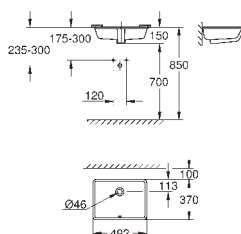

261,64

**Cube Ceramic  
Waskom 40**  
zonder overloop  
410 x 410 mm  
inclusief bevestigingsset  
glanzend keramiek  
**Pureguard** vuilwerende anti-bacteriële coating

39 480 00H

alpine wit

295,18

**Cube Ceramic  
Inbouwwastafel 50**  
installatie van onderaf  
met overloop  
492 x 370 mm  
inclusief bevestigingsset  
glanzend keramiek  
**Pureguard** vuilwerende anti-bacteriële coating