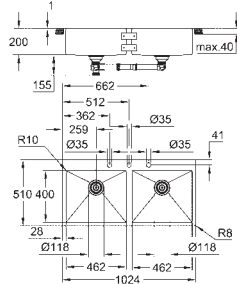

accessoires inbegrepen: automatische afvoergarnituur met draaigreep, afvalset,

afvalzeef, montageset

optioneel: automatische waste (40 986 SD0)

aantal bevestigingen inbegrepen (opbouw): 10

31 585 SD1

roestvrij staal