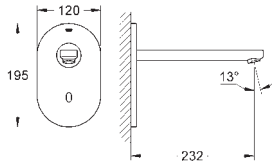

chrom

827,39

idem, sprong 255 mm

SPECIALE  
KRAANEN

36 334 SD0

roestvrij staal

437,64