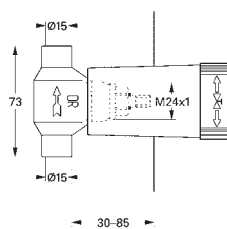

Inbouw kraanhuis 1/2" Longlife
voorgemonteerd bovendeel 1/2"
inbouwkap
soldeeraansluiting Ø15 mm

29 804 000 52,52
idem, 3/4" met 3/4" bovendeel; soldeeraansluiting 22 mm