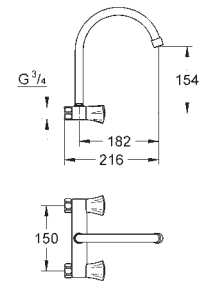

31 186 001

chromo

110,23

Costa L
Keuken-wandmengkraan 3/4"
wandmontage
metalen grepen, warmte geïsoleerd
longlife-bovendeel
met mousseur
buisuitloop, zwenkbereik 360°
sprong 182 mm
zonder koppelingen