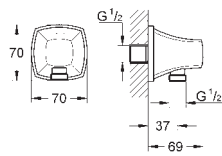

27 970 000
27 970 IGO

chrom
chrom / goud

168,20
220,28

Grandera

Wandaansluitbocht

materiaal: metaal

buitendraad

beveiligd tegen terugstroming