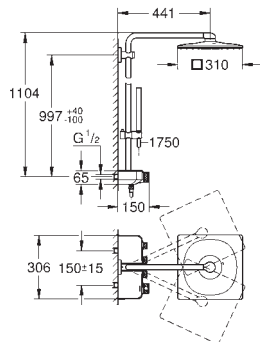

26 508 000	chrom	1.391,15
26 508 LS0	moon white	1.607,08
26 508 DC0	supersteel (RVS look)	2.086,72
26 508 AL0	hard graphite geborsteld (mat donker grijs)	2.504,06

Euphoria SmartControl systeem 310 Cube Duo Douchesysteem met thermostaatkraan

Bestaat uit:

horizontaal 450 mm douchearm

bovenste wandhouder verstelbaar voor minimale aanpassing aan bestaande boorgaten

SmartControl thermostaat

functie voor wisseling tussen hoofd- en handdouche

hoofddouche Rainshower SmartActive 310 Cube

2 straalsoorten:

GROHE PureRain, ActiveRain

handdouche Euphoria Cube (27 699) 9,5 l/min.

in hoogte verstelbaar middels glij-element

doucheslang Silverflex 1750 mm (28 388 000)

GROHE DreamSpray voor een optimaal straalbeeld

GROHE CoolTouch

GROHE TurboStat thermostaat kardoos

GROHE ProGrip met een kartelstructuur

GROHE EcoJoy technologie voor minder water en een perfecte straal

GROHE SafeStop bij 38C

GROHE SafeStop Plus optionele temperatuurbegrenzer bij 43°C inbegrepen

SmartControl druk voor aan-uit, draai voor aanpassen volume

geïntegreerde **GROHE EasyReach** douchetray

SpeedClean anti-kalk systeem

Inner WaterGuide voor een langere levensduur

TwistFree voorkomt het meedraaien van de slang

geschikt voor warmwatertoestellen met minimale capaciteit 18kW/h

functioneert al bij een minimale doorstroming

van 7L gemengd water per minuut