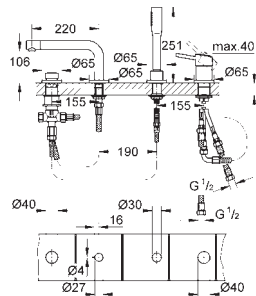

19 576 002

chromo

851,25

Concetto

Viergats badrandcombinatie

GROHE SilkMove 46 mm kardoos met keramische schijven

Bestaat uit:

voorgemonteerde uitloopbevestiging

éénhendelmeng/bedienelement

baduitloop met mousseur

met omstelling

Euphoria Cosmopolitan handdouche 6,6 l/min. doorstroombegrenzer

metalen doucheslang 2000 mm (altijd chromo voor elke kleur van de set)

flexibele aansluitslangen

aansluiting voor doucheslang

beveiligd tegen terugstroming

kan gebruikt worden met 29 037 000

29 037 000

1.030,18

**Inbouw vier- en vijfgats badrandcombinatie
inbouwdeel voor tegelrandmontage**

Bestaat uit:

basis frame

opvangsysteem met geïntegreerde afvoer

voor binnendringend spatwater

te combineren met

19 362 000

19 373 000

19 576 001

19 577 000

19 578 000

19 579 000

19 936 000

19 919 000

23 048 002

doppen om schroefbevestigingen af te dekken zijn altijd in de kleur chromo