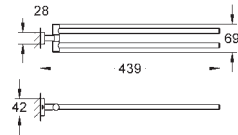

40 624 001 chroom 96,75

40 624 DC1 supersteel (RVS look) 135,46
40 624 AL1 hard graphite geborsteld (mat donker grijs) 154,81

Essentials Cube
Handdoekhouder
materiaal: metaal
2-armig, draaibaar
439 mm
verborgen bevestiging