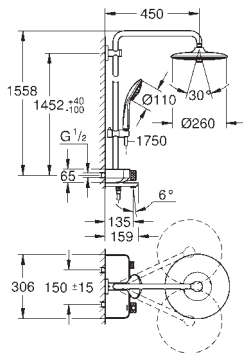

26 510 000

chromo

1.405,31

Euphoria SmartControl systeem 260 Mono Douchesysteem met badthermostaat

Bestaat uit:

horizontaal draaibare 450 mm douchearm

bovenste wandhouder verstelbaar voor minimale aanpassing aan bestaande boorgaten

SmartControl badthermostaat

functie voor wisseling tussen hoofd- en handdouches

hoofddouche Euphoria 260

3 straalsoorten:

Rain, SmartRain, Jet

met kogelgewricht

draaihoek $\pm 15^\circ$

baduitloop

Euphoria 110 Massage handdouches, sproeiplaat wit (27 221 001)

3 straalsoorten:

Rain, SmartRain, Massage

in hoogte verstelbaar middels glij-element

doucheslang Silverflex 1750 mm (28 388 000)

GROHE DreamSpray voor een optimaal straalbeeld

GROHE CoolTouch

GROHE TurboStat thermostaat kardoes

GROHE ProGrip met een kartelstructuur

GROHE EcoJoy technologie voor minder water en een perfecte straal

GROHE SafeStop bij 38C

GROHE SafeStop Plus optionele temperatuurbegrenzer bij 43°C inbegrepen

SmartControl druk voor aan-uit, draai voor aanpassen volume

geïntegreerde **GROHE EasyReach** douchetray

SpeedClean anti-kalk systeem

Inner WaterGuide voor een langere levensduur

TwistFree voorkomt het meedraaien van de slang

geschikt voor warmwatertoestellen met minimale capaciteit 18kW/h

functioneert al bij een minimale doorstroming

van 7L gemengd water per minuut