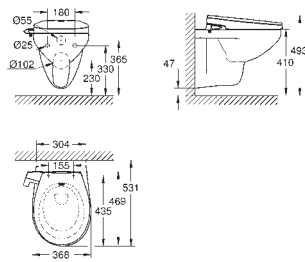

39 651 SH0

alpine wit

359,83

Bau Ceramic
Manuele bidetzitting 2-in-1 set
Bestaat uit:

Bau bidetzitting Soft close zitting
WC zitting en deksel
2 sproeiarmen (1 voor achterzijde, 1 ladyshower)
voor- en naspoeling van de douchearmen bij gebruik
handmatige bediening zonder gebruik van electriciteit
instelbare straalintensiteit
Duroplast toiletzitting en deksel met soft close functie
flexibele 3/8" wateraansluiting
Bau wandcloset (39 427 000)
voor inbouwsituaties
diepspoel
rimless
horizontale afvoer
spoelvolume 3/6 l
glanzend keramiek