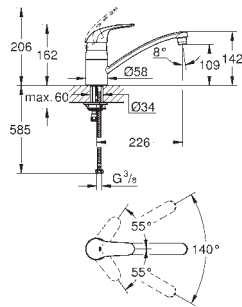

32 750 000

chrom

123,06

Euroeco
Keukenmengkraan
GROHE SilkMove 35 mm kardoos met keramische schijven
met mousseur
instelbare temperatuurbegrenzer
draaibare buisuitloop
zwenkbereik 140°
metalen greep
flexibele aansluitslangen