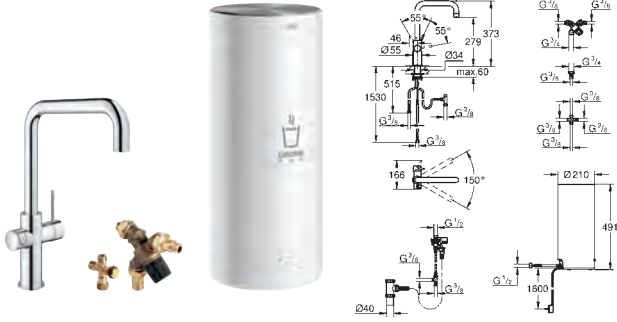

30 144 001 chroom 1.373,20
30 144 DC1 supersteel (RVS look) 1.579,18

GROHE Red 3-in-1

Kraan met L-Size boiler

Bestaat uit:

GROHE Red Duo keukenmengkraan

U-uitloop

GROHE ChildLock druk de knop in voor kokend water

TUV gecertificeerde kinderbeveiliging

GROHE SilkMove 28 mm kardoes met keramische schijven

geïsoleerde uitloop

zwenkbereik 150°

buis-in-buis constructie

flexibele aansluitslangen

aansluiting voor Grohe Red boiler

GROHE Red boiler L-Size

reservoir voor warm* en kokend heet water

*bij gebruik met mengventiel (meegeleverd met L-Size boiler)

5,5 liter 100° C kokend water

totale capaciteit: 7 liter

vereiste voordruk: 1-7 bar

met flexibele aansluitslang en uitlaat voor kokend water

CE-keurmerk

voedingsspanning 230 V 50 Hz

vermogen bij opwarming 2200 W

stand-by verbruik 14 W

energie-efficiëntieklasse A

GROHE Red mengventiel

thermostatisch mengen van hoofdleidingen en kokend water om warm water te genereren

instelbaar tussen 35° C en 75° C

aansluiting mogelijk op de koud- of warmwaterleiding

inclusief 70 cm aansluitslang, kruisstuk en wandbeugel