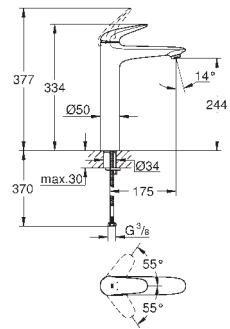

23 570 003

chromo

293,74

23 570 LS3

moon white / chromo

381,86

**Eurostyle  
Wastafelmengkraan  
XL-Size**

metalen, open hendel  
voor opzetwastafel  
**GROHE SilkMove** 35 mm kardoes met keramische schijven  
met geïntegreerde drukafhankelijke temperatuurbegrenzer  
**GROHE EcoJoy** doorstroombegrenzer 5,7 l/min  
**GROHE FastFixation** snelle en eenvoudige montage  
**gladde body**  
flexibele aansluitslangen