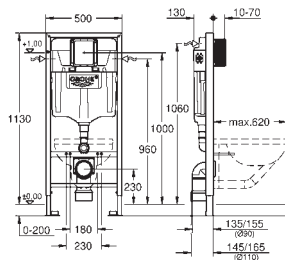

GROHE RAPID SL VOOR WC

Bestel-Nr.

Kleur

Adv. Prijs (€)

39 374 KS0

velvet zwart

1.161,06

GROHE glas-module
voor Rapid SL en Uniset

WC-reservoir

voor het aansluiten van douche-toilet Sensia Arena of gewone hang-wc's voor betegelde / gepleisterde muren
tweedelige glazen afdekplaat gemaakt van gehard veiligheidsglas (8 mm) bovendeel is te verwijderen voor onderhoud
bedieningspaneel Skate Cosmopolitan, chroom, bedieningspaneel is gelijk aan de glazenplaat

HPL montageplaat met gatenpatroon voor alle aansluitingen
montageplaat bevat verborgen water aansluiting voor douche-toilet Sensia Arena
montageplaat met hoogwaardige randen in zilverkleurige afwerking

met geluiddempingsset

inclusief toebehoren voor de montage van glasplaat en wc

39 374 LS0

moon white

1.161,06

GROHE glas-module
voor Rapid SL en Uniset

WC-reservoir

voor het aansluiten van douche-toilet Sensia Arena of gewone hang-wc's voor betegelde / gepleisterde muren
tweedelige glazen afdekplaat gemaakt van gehard veiligheidsglas (8 mm) bovendeel is te verwijderen voor onderhoud
bedieningspaneel Skate Cosmopolitan, chroom, bedieningspaneel is gelijk aan de glazenplaat

HPL montageplaat met gatenpatroon voor alle aansluitingen
montageplaat bevat verborgen water aansluiting voor douche-toilet Sensia Arena
montageplaat met hoogwaardige randen in zilverkleurige afwerking

met geluiddempingsset

inclusief toebehoren voor de montage van glasplaat en wc

38 528 001

235,05

Rapid SL

WC element, 1,13 m installatiehoogte

Met GD-2 reservoir, 6 - 9 L

Toepassing: voor wand- of systeemwandmontage

gecoate stalen frame, zelfdragend

compleet voorgemonteerd

gefixeerde objectaansluitingen

met hoogteverstelling fixatie

bevestigingsmateriaal

TUV keur

2 WC draadstangen