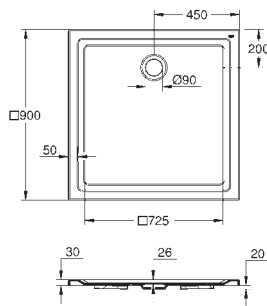

Afdichtband MEPA (180040)

Aanbevolen Poresta installatieset (17014416)

Aanbevolen Schedel installatieset (SD 90083)

39 301 000

alpine wit

217,58