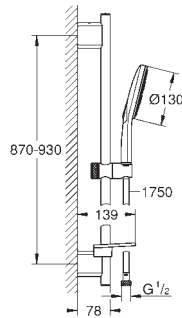

GROHE RAINSHOWER SMARTACTIVE

Bestel-Nr.

Kleur

Adv. Prijs (€)

26 548 000

chromo

220,75

Rainshower SmartActive 130
Doucheset 3 straalsoorten

Bestaat uit:

handdouche Rainshower SmartActive 130 (26 574)

glijstang 900 mm

met metalen wandhouders

doucheslang Silverflex 1750 mm (28 388 000)

GROHE EasyReach zeepschaal

GROHE EcoJoy 9,5 l/min. doorstroombegrenzer

GROHE DreamSpray voor een optimaal straalbeeld

GROHE FastFixation Plus verstelbare afstand van de glijstangbevestiging voor montage in bestaande boorgaten

GROHE TileFix instelbare diepte op bovenste wandhouder

SpeedClean anti-kalk systeem

Inner WaterGuide voor een langere levensduur

TwistFree voorkomt het meedraaien van de slang

minimale dynamische druk 1,0 bar