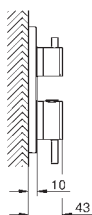

Atrio

Thermostatische mengkraan voor 2 uitgangen met geïntegreerde omstelling

Let op: alleen te gebruiken met:

GROHE Rapido SmartBox 35 604 000

GROHE TurboStat thermostaat kardoos

rozet met GROHE FastFixation (bedekte bevestiging)

metalen rozet, gedurende installatie 6° verstelbaar

gedrukt douche- en bad symbool

GROHE SafeStop bij 38°C

GROHE SafeStop Plus optionele temperatuurbegrenzer bij 43°C of 46°C

inbegrepen

GROHE AquaDimmer, geïntegreerde omstelling

metalen grepen

doorstroming:

uitgang B = 27 l/min

uitgang C = 30 l/min

Let op: zonder inbouwdeel

35 604 000
GROHE Rapido SmartBox

91,55