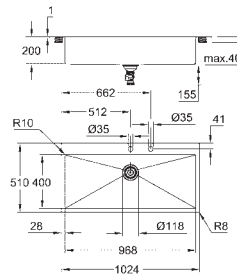

31 586 SD1

roestvrij staal

1.167,67

K800

Roestvrijstalen spoelbak

model: K800 120-S 102.4/51 1.0

montagetype: opbouw of vlakbouw/inleg

materiaal: roestvrij staal AISI 304 (V2A)

materiaaldikte: 1 mm

afwerking: geborsteld

GROHE Whisper

minimale kastbreedte: 1200 mm

afmetingen: 1024 x 510 mm

één spoelbak: 968 x 400 x 200 mm

buitenradius: R3, binnenradius: R10

GROHE FastFixation snelmontagesysteem

uitsparing (bladmontage): 1009 x 495 mm

afvoer: Ø 3,5" / 90 mm afvalzeef met automatische afvoer

accessoires inbegrepen: automatische afvoergarnituur met draaigreep, afvalset,

afvalzeef, montageset

optioneel: automatische waste (40 986 SD0)

aantal bevestigingen inbegrepen (opbouw): 10