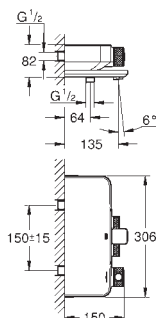

GROHE EURODISC COSMOPOLITAN

Bestel-Nr.

Kleur

Adv. Prijs (€)

34 718 000

chrom

515,40

Grotherm SmartControl
Thermostatische badmengkraan wandmontage
GROHE CoolTouch
GROHE SafeStop bij 38°C
GROHE SafeStop Plus optionele temperatuurbegrenzer bij 43°C inbegrepen
GROHE TurboStat thermostaat kardoes
GROHE ProGrip met een kartelstructuur
SmartControl druk voor aan-uit, draai voor aanpassen volume
geïntegreerde **GROHE EasyReach** douchetray
1/2" douche-aansluiting
baduitloop met mousseur
geïntegreerde terugslagklep en filters
beveiligd tegen terugstroming