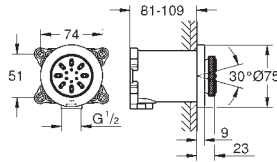

GROHE HOOFDDOUCHES

Bestel-Nr. Kleur Adv. Prijs (€)

26 801 000	chrom	163,96
26 801 DC0	supersteel (RVS look)	229,54
26 801 BE0	nickel (licht grijs)	262,33
26 801 EN0	nickel geborsteld (mat licht grijs)	278,73
26 801 GL0	cool sunrise (goud)	262,33
26 801 GN0	cool sunrise geborsteld (mat goud)	278,73
26 801 DA0	warm sunset (brons)	262,33
26 801 DL0	warm sunset geborsteld (mat brons)	278,73
26 801 A00	hard graphite (donker grijs)	262,33
26 801 AL0	hard graphite geborsteld (mat donker grijs)	278,73

Rainshower Aqua Zijdouche 2 straalsoorten

straalsoort:
PureRain, ActiveJet
inclusief inbouwdeel -
Ø 75 mm
± 15° verstelbaar
aansluiting 1/2"
sproeiafstand 600 mm
GROHE EcoJoy 3,3 l/min. doorstroombegrenzer
GROHE DreamSpray voor een optimaal straalbeeld
GROHE StarLight verchromd
SpeedClean anti-kalk systeem