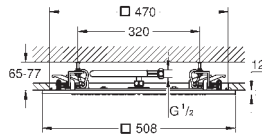

508 x 508 mm

materiaal: metaal

**GROHE DreamSpray** voor een optimaal straalbeeld

**SpeedClean** anti-kalk systeem