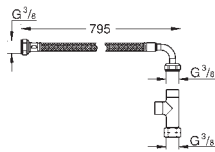

14 074 000

51,96

Accessoireset slang en T-stuk

voor manuele bidetzitting

Bestaat uit:

T-stuk 3/8"
flexibele aansluitslang
795 mm
3/8" x 3/8"