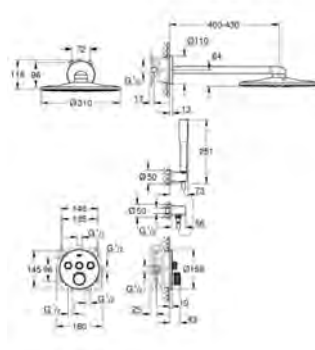

GROHE EURODISC COSMOPOLITAN

Bestel-Nr.

Kleur

Adv. Prijs (€)

34 705 000

chrom

1.855,75

**Grotherm SmartControl
Perfect shower set met Rainshower SmartActive 310**

Bestaat uit:

inbouw thermostaat met 3 uitgangen
Grotherm SmartControl opbouwdeel
(29 121 000)
GROHE Rapido SmartBox 35 604 000
Rainshower 310 SmartActive hoofddoucheset (26 475) inclusief hoofddouche
met 2 straalsoorten, horizontale douchearm 400 mm en inbouwdeel voor
hoofddouche (26 483 000)
Euphoria Cosmopolitan Stick handdouche (27 367)
Rainshower wandhouder (27 074 000)
Rainshower wandaansluitbocht 1/2" (27 057 000)
Silverflex doucheslang 1500 mm (28 364)

13 278 002

chrom

134,88

**Eurodisc Cosmopolitan
Baduitloop**

wandmontage

met mousseur
buitendraad 1/2"
sprong 170 mm

13 279 002

chrom

157,36

**Eurodisc Cosmopolitan
Baduitloop**

wandmontage

met mousseur
met omstelling: bad/douche
met verborgen verbindingstuk
buitendraad 1/2"
sprong 170 mm