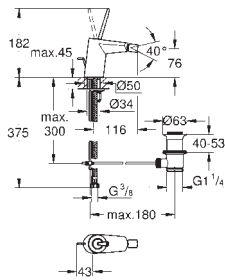

Eurodisc Joy
Bidetmengkraan
S-Size
metalen greep
GROHE FeatherControl Joystick kardoos
GROHE EcoJoy kogelgewricht mousseur 5,7 l/min
GROHE FastFixation Plus snelbevestigingssysteem
trekwaste 1 1/4"
flexibele aansluitslangen

23 430 000

chrom

296,91