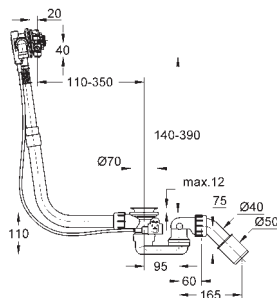

28 991 000 340,33

Talentofill
Badvul-, afvoer- en overloopgarnituur voor ergonomische baden zonder opbouwdeel
met sifon en 45°-afvoerbocht
valstroombeluchter niet inbegrepen
inbouw volgens DIN 1988
toe te passen met valstroombeluchter of Talentofill Badwaste- en afvoergarnituur