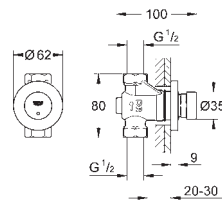

36 268 000

chrom

135,98

Euroeco Cosmopolitan T
Zelfsluitende douchekraan
met inbouwhuis
voor koud of gemengd water

markering blauw/rood

3 instelbare tijden: kort - gemiddeld - lang (fabrieksinstelling: gemiddeld), ong. 7,
15, 30 sec (drukafhankelijk)

rond rozet