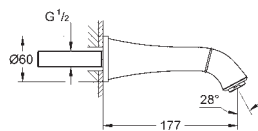

13 341 000

chrom

312,59

13 341 IGO

chrom / goud

406,37

Grandera

Baduitloop

wandmontage

met mousseur

sprong 177 mm