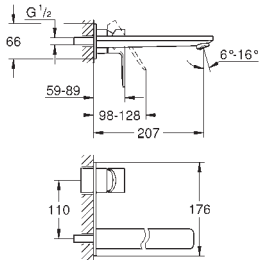

GROHE LINEARE

	Bestel-Nr.	Kleur	Adv. Prijs (€)

23 444 001	chrom	358,48
23 444 DC1	supersteel (RVS look)	501,87
23 444 AL1	hard graphite geborsteld (mat donker grijs)	573,56

Lineare
Tweegats wastafelmengkraan
L-Size
wandmontage
Let op: alleen te gebruiken met:
23 571 000
zonder inbouwdeel
metalen rozet
metalen greep
GROHE EcoJoy doorstroombegrenzer 5,7 l/min
GROHE Aquaguide instelbare mousseur
steekmaat 110 mm
sprong 207 mm