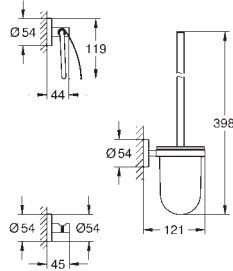

GROHE ESSENTIALS

Bestel-Nr. Kleur Adv. Prijs (€)

40 407 001 chroom 119,46
40 407 DC1 supersteel (RVS look) 167,24

Essentials
Accessoireset 3-in-1
materiaal: glas / metaal
Bestaat uit:
toiletborstelset (40 374 001)
handdoekhaak (40 364 001)
toiletrolhouder (40 367 001)
verborgen bevestiging
geschikt om te schroeven (inclusief schroeven en pluggen) of lijmen
(lijm 40 915 000 wordt apart verkocht)