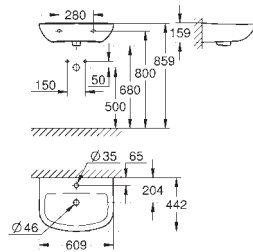

39 421 000

alpine wit

73,30

Bau Ceramic Wastafel 60
vrijhangend
met 1 kraangat
met overloop
609 x 442 mm
glanzend keramiek