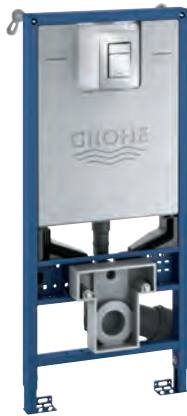

GROHE RAPID SLX

Bestel-Nr.

Kleur

Adv. Prijs (€)

39 603 000

chromo

382,99

Rapid SLX
WC element, 1,13 m installatiehoogte
met spoelreservoir GDX, 6 l

Bestaat uit:

Rapid SLX WC element met geïntegreerde netspanningsaansluiting (39 596 000)
bedieningspaneel Skate Cosmopolitan S, chromo (37 535 000)
Rapid SL wandbevestigingsset (38 558 00M)
inclusief flow manager