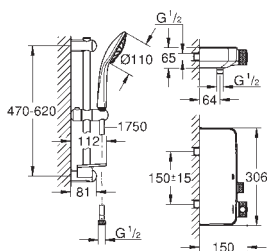

Grotherm SmartControl thermostatische douchemengkraan (34 719 000)

Euphoria 110 Massage doucheset, 900 mm (27 226 001)

34 720 000

chromo

601,52

**Grotherm SmartControl**  
Thermostatische douchemengkraan 1/2" met douchegarnituur