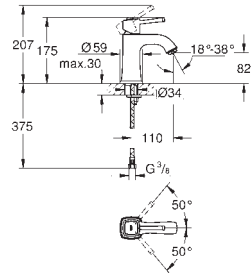

23 310 000
23 310 IGO

chrom
chrom / goud

468,90
609,57

Grandera

Wastafelmengkraan

M-Size

GROHE SilkMove 28 mm kardoes met keramische schijven

met geïntegreerde drukafhankelijke temperatuurbegrenzer

GROHE EcoJoy technologie voor minder water en een perfecte straal

GROHE FastFixation voor een snelle en eenvoudige montage

GROHE AquaGuide verstelbare mousseur 5,7 l/min

gladde body

flexibele aansluitslangen