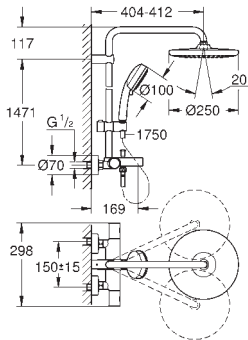

26 672 000

chromo

732,72

Tempesta Cosmopolitan systeem 250 Douchesysteem met badthermostaat

Bestaat uit:

horizontaal draaibare 390 mm douchearm
thermostaatkraan met Aquadimmerfunctie
functie voor wisseling tussen hoofd- en handdouche
hoofddouche Tempesta 250 (26 666)

straalsoort:

Rain

hoofddouche met witte bovenkant

met kogelgewricht

draaihoek $\pm 10^\circ$

GROHE EcoJoy 9,5 l/min. doorstroombegrenzer

baduitloop

aparte omstelling voor handdouche

handdouche Tempesta Cosmopolitan 100 (27 571 001)

2 straalsoorten:

Rain, Jet

GROHE EcoJoy doorstroombegrenzer: 5,7 l/min.

in hoogte verstelbaar middels glij-element

doucheslang, 1750 mm 1/2" x 1/2" (28 410)

GROHE EcoJoy technologie voor minder water en een perfecte straal

GROHE TurboStat thermostaat kardoos

GROHE SafeStop bij 38°C

GROHE SafeStop Plus optionele temperatuurbegrenzer bij 43°C inbegrepen

GROHE DreamSpray voor een optimaal straalbeeld

SpeedClean anti-kalk systeem

Inner WaterGuide voor een langere levensduur

TwistFree voorkomt het meedraaien van de slang