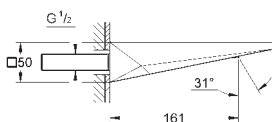

Allure Brilliant

Baduitloop

wandmontage

sprong 161 mm

met mousseur