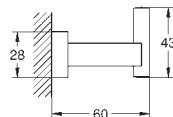

40 511 001 chroom 29,05

40 511 DC1 supersteel (RVS look) 40,67
40 511 AL1 hard graphite geborsteld (mat donker grijs) 46,47

Essentials Cube
Haak
materiaal: metaal
verborgen bevestiging