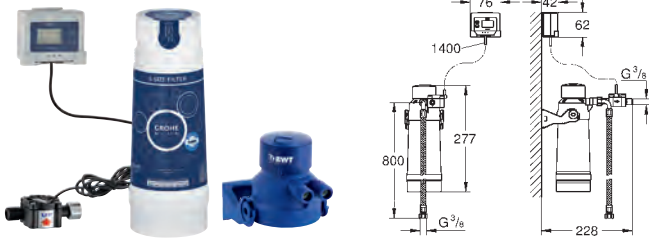

GROHE Red

Filter met filterhouder

speciaal voor gebieden met een waterhardheid hoger dan 12° KH filtert kalk uit het water

plaats deze voor de GROHE Red boiler

flexibele aansluitslangen

filter 600 liter