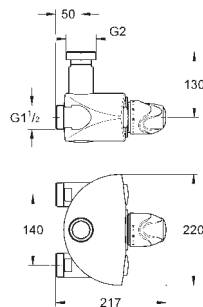

35 087 000

chromo

2.599,67

**Grohtherm XL
Thermostatische mengkraan
wandmontage**

doorstroomcapaciteit 9l/min tot 140l/min
thermo-waselement
instelknop met vooraf instelbare
temperatuur-aanslag tussen 33°C en 43°C
voorziening voor het vergemakkelijken van thermische desinfectie
ingebouwde terugslagklep en vuilzeven als compacte service eenheid
aanvoer 1 1/2"
afvoer 2"
uitgang boven/onder verwisselbaar
zonder koppelingen