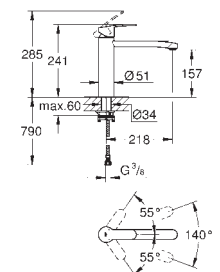

31 159 002

chromo

370,98

Eurostyle Cosmopolitan
Keukenmengkraan
voor montage voor het raam

medium uitloop

GROHE SilkMove 35 mm kardoes met keramische schijven

met mousseur

instelbare temperatuurbegrenzer

draaibare buisuitloop

zwenkbereik 140°

niet-verwijderbare rozet: 30 mm

flexibele aansluitslangen