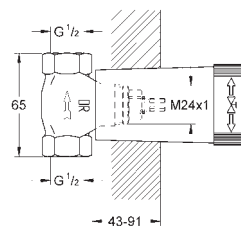

29 032 000

42,26

Inbouwkraanhuis stopkraan

voorgemonteerd bovendeel 1/2"

draadaansluiting 1/2"

inbouwdiepte instelbaar

43 - 91 mm

messing