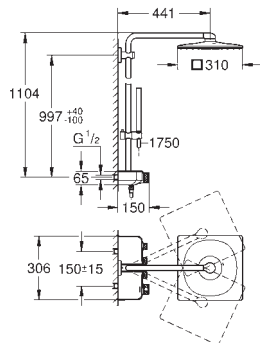

26 508 000	chromo	1.391,15
26 508 LS0	moon white	1.607,08
26 508 DC0	supersteel (RVS look)	2.086,72
26 508 GN0	cool sunrise geborsteld (mat goud)	2.504,06
26 508 DL0	warm sunset geborsteld (mat brons)	2.504,06
26 508 A00	hard graphite (donker grijs)	2.364,95
26 508 AL0	hard graphite geborsteld (mat donker grijs)	2.504,06

Euphoria SmartControl systeem 310 Cube Duo Douchesysteem met thermostaatkraan

Bestaat uit:

horizontaal 450 mm douchearm
bovenste wandhouder verstelbaar voor minimale aanpassing aan bestaande boorgaten

SmartControl thermostaat

functie voor wisseling tussen hoofd- en handdouche

hoofddouche Rainshower SmartActive 310 Cube

2 straalsoorten:

GROHE PureRain, ActiveRain

handdouche Euphoria Cube (27 699) 9,5 l/min.

in hoogte verstelbaar middels glij-element

doucheslang Silverflex 1750 mm (28 388 000)

GROHE DreamSpray voor een optimaal straalbeeld

GROHE CoolTouch

GROHE TurboStat thermostaat kardoos

GROHE ProGrip met een kartelstructuur

GROHE EcoJoy technologie voor minder water en een perfecte straal

GROHE SafeStop bij 38C

GROHE SafeStop Plus optionele temperatuurbegrenzer bij 43°C inbegrepen

SmartControl druk voor aan-uit, draai voor aanpassen volume

geïntegreerde **GROHE EasyReach** douchetray

SpeedClean anti-kalk systeem

Inner WaterGuide voor een langere levensduur

TwistFree voorkomt het meedraaien van de slang

geschikt voor warmwatertoestellen met minimale capaciteit 18kW/h

functioneert al bij een minimale doorstroming

van 7L gemengd water per minuut