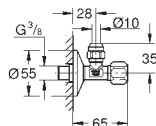

Hoekstopkraan 3/8"
pre-opgeruwde draad voor eenvoudige afdichting
muuraansluiting 3/8"
uitgang 3/8"
met lengtecompensatie
met knelkoppeling Ø 10 mm
waterbeschermend spindel afsluiter, messing,
met vetkamer en dubbele o-ring afdichting
lange duwstang
ergonomische greep
markering neutraal
metalen rozet Ø 55 mm

41 263 000

chromo

10,57