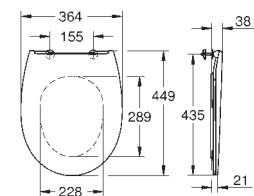

39 898 000

alpine wit

112,14

Bau Ceramic Slanke WC zitting met soft close
met deksel
slank design
quick release
afneembaar
materiaal: Duroplast
inclusief bevestigingsset
roestvrijstale scharnieren
makkelijke montage van boven
draagvermogen 150 kg
te gebruiken met Bau ceramic WC 39 427 000, 39 430 000 en 39 431 000