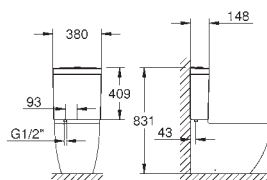

39 912 000

alpine wit

130,19

**Bau Ceramic
Spoelreservoir**

inlaat onderzijde
verborgen in- en uitlaat
inclusief spoelmechanisme
glanzend keramiek