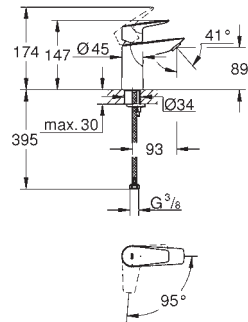

24 193 001

chromo

101,12

BauEdge
Wastafelmengkraan
S-Size
Cradle to Cradle Gecertificeerd Goud
ééngatsmontage

GROHE Longlife ES 28 mm kardoes met keramische schijven en Energy Saving functie middels koude start midden positie met geïntegreerde drukafhankelijke temperatuurbegrenzer
GROHE StarLight verchromd
GROHE Zero interne kanalen, waardoor het water niet met de legering in contact komt
GROHE EcoJoy doorstroombegrenzer 5,7 l/min
snelmontage systeem
gladde body
flexibele aansluitslangen