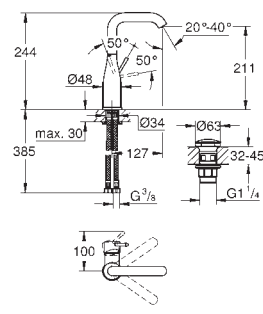

24 182 001	chromo	268,39

Essence Wastafelmengkraan L-Size
metalen greep
GROHE SilkMove 28 mm kardoes met keramische schijven met geïntegreerde drukafhankelijke temperatuurbegrenzer
GROHE EcoJoy doorstroombegrenzer 5,7 l/min
GROHE Aquaguide instelbare mousseur
GROHE FastFixation Plus snelbevestigingssysteem
draaibare gegoten uitloop met mousseur en aanslagbegrenzer
gladde body
waste push-open
flexibele aansluitslangen

23 799 001	chromo	268,39

wordt vervangen door 24 182