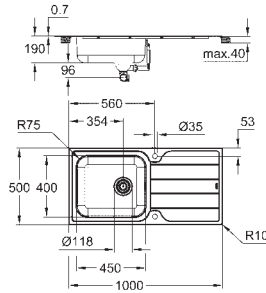

GROHE RVS SPOELBAKKEN

Bestel-Nr.

Kleur

Adv. Prijs (€)

31 563 SD1

roestvrij staal

334,24

K500

Roestvrijstalen spoelbak met korfplug

model: K500 60-S 100/50 1.0 rev

montagetype: opbouw of vlakbouw/inleg

materiaal: roestvrij staal AISI 304 (V2A)

materiaaldikte: 0.7 mm

afwerking: geborsteld

GROHE Whisper

minimale kastbreedte: 600 mm

afmetingen: 1000 x 500 mm

één spoelbak: 450 x 400 x 482 mm

buitenste straal: R6 (opbouw), straal binnenbak: R75

GROHE FastFixation snelmontagesysteem

spoelbak is rechts of links te monteren

uitsparing (opbouw): 982 x 482 mm

twee boorgaten van 35 mm

afvoer: Ø 3,5" / 90 mm afvalzeef met automatische afvoer

accessoires inbegrepen: automatische afvoergarnituur met draaigreep, afvalset,

afvalzeef, montageset

optioneel: automatische waste (40 986 SD0)

aantal bevestigingen inbegrepen (opbouw): 16