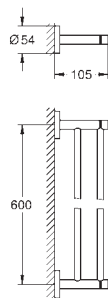

**Essentials**

**Handdoekhouder**

materiaal: metaal

854 mm (functionele lengte 800 mm)

verborgen bevestiging

geschikt om te schroeven (inclusief schroeven en pluggen) of lijmen (lijm 40 915 000 wordt apart verkocht)