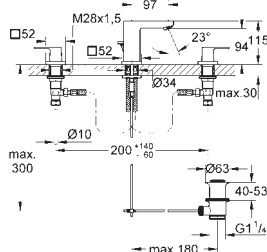

20 351 000 chroom 414,64
20 351 DC0 supersteel (RVS look) 580,50
20 351 AL0 hard graphite geborsteld (mat donker grijs) 663,43

Eurocube Driegats wastafelmengkraan S-Size
metalen greep
keramisch bovendeel
GROHE FastFixation Plus snelbevestigingssysteem
uitloop met mousseur
trekwaste 1 1/4"
drukwaste, flexibele aansluitslangen tussen stopkranen en uitloop