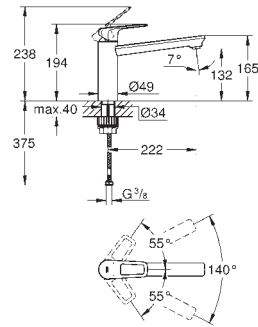

31 706 000

chromo

112,14

BauLoop

**Keukenmengkraan
medium uitloop**
ééngatsmontage

GROHE Longlife 35 mm kardoes met keramische schijven

GROHE Zero interne kanalen, waardoor het water niet met de legering in contact komt

draaibare buisuitloop

zwenkbereik 140°

mousseur welke met behulp van slechts een muntje is te vervangen

flexibele aansluitslangen

GROHE FastFixation Plus snelbevestigingssysteem

voor montage op een max. 40 mm dik werkblad is bevestigingsset 48 384 000 nodig