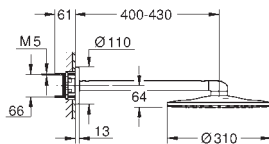

26 475 000

chromo

665,48

26 475 DC0

supersteel (RVS look)

931,68

26 475 GL0

cool sunrise (goud)

1.064,78

26 475 GN0

cool sunrise geborsteld (mat goud)

1.131,32

26 475 DA0

warm sunset (brons)

1.064,78

26 475 DL0

warm sunset geborsteld (mat brons)

1.131,32

26 475 A00

hard graphite (donker grijs)

1.064,78

26 475 AL0

hard graphite geborsteld (mat donker grijs)

1.131,32

Rainshower SmartActive 310

Hoofddoucheset 430 mm, 2 straalsoorten

Bestaat uit:

hoofddouche Rainshower SmartActive 310

2 straalsoorten:

GROHE PureRain, ActiveRain

horizontaal 430 mm douchearm

GROHE DreamSpray voor een optimaal straalbeeld

SpeedClean anti-kalk systeem

Inner WaterGuide voor een langere levensduur

vereist inbouwdeel 26 483 000 of 26 484 000 - niet inbegrepen