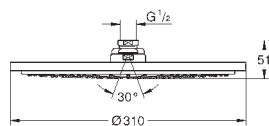

27 478 000

chrom

661,24

Rainshower Cosmopolitan 310
Hoofddouche 1 straalsoort

Rain
Ø 310 mm
materiaal: metaal
kogelgewricht met draaihoek 20°
GROHE EcoJoy 9,5 l/min. doorstroombegrenzer
GROHE DreamSpray voor een optimaal straalbeeld
SpeedClean anti-kalk systeem

27 477 000

chrom

661,24

idem, doorstroming onbegrensd