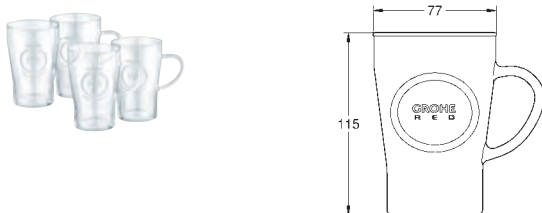

GROHE Red

Theeglazen (4 stuks)

hittebestendig glas

vaatwasser bestendig

inhoud 250 ml