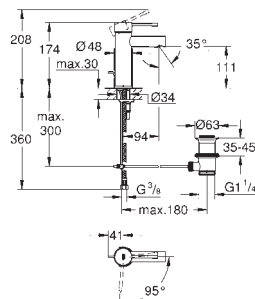

metalen greep  
**GROHE SilkMove ES** 28 mm kardoes met keramische schijven en Energy Saving functie middels koude start midden positie met geïntegreerde drukafhankelijke temperatuurbegrenzer  
**GROHE EcoJoy** doorstroombegrenzer 5,7 l/min  
**GROHE FastFixation Plus** snelbevestigingssysteem  
**trekwaste 1 1/4"**  
flexibele aansluitslangen