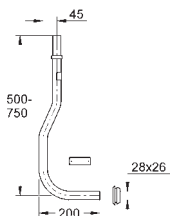

37 112 000

142,14

Spoelpijp
voor WC drukspoelers
Ø 28 x 26 mm
verstelbaar 500-750 mm
van verchromd messing