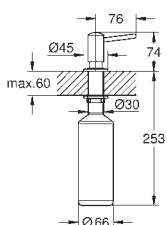

**Cosmopolitan zeepdispenser**  
voor vloeibare zeep  
reservoir 500 ml

40 536 000	chrom	74,91
40 536 DC0	supersteel (RVS look)	104,87

**Contemporary zeepdispenser**  
voor vloeibare zeep  
reservoir 500 ml