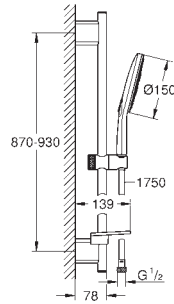

GROHE RAINSHOWER SMARTACTIVE

Bestel-Nr.

Kleur

Adv. Prijs (€)

26 594 LS0

moon white

261,84

Rainshower SmartActive 150
Doucheset 3 straalsoorten

Bestaat uit:

handdoucheset Rainshower SmartActive 150 (26 554)

glijstang 900 mm

met metalen wandhouders

doucheslang Silverflex 1750 mm (28 388 000)

GROHE EasyReach zeepschaal

GROHE EcoJoy 9,5 l/min. doorstroombegrenzer

GROHE DreamSpray voor een optimaal straalbeeld

GROHE FastFixation Plus verstelbare afstand van de glijstangbevestiging voor montage in bestaande boorgaten

GROHE TileFix instelbare diepte op bovenste wandhouder

SpeedClean anti-kalk systeem

Inner WaterGuide voor een langere levensduur

TwistFree voorkomt het meedraaien van de slang