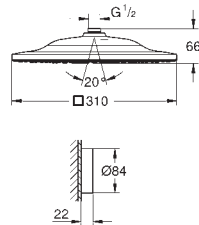

Rainshower SmartConnect 310 Cube

Hoofddouche 2 straalsoorten

GROHE PureRain, ActiveRain
standaardstraal naar keuze instelbaar
sproeiplateau chrom
kogelgewricht met draaihoek ± 10°
aansluiting 1/2"

met draadloze afstandsbediening om straalsoort(en) te selecteren of combineren
wandhouder afstandsbediening bevestiging door middel van schroeven of
dubbelzijdig tape

batterij gevoed

batterijen meegeleverd 3x AAA en 1x CR-2032 knoopcel

LED indicatie voor draadloze verbinding en vervanging batterij

waterbestendige afstandsbediening (IP57)

GROHE EcoJoy 9,5 l/min. doorstroombegrenzer

GROHE DreamSpray voor een optimaal straalbeeld

SpeedClean anti-kalk systeem

Inner WaterGuide voor een langere levensduur

vanaf 1,5 bar dynamische druk

26 562 000

chrom

391,79