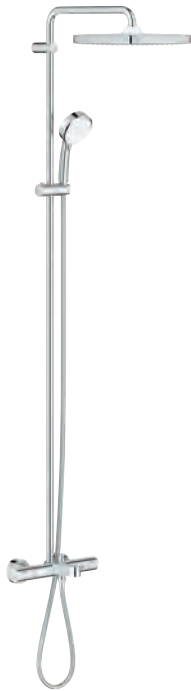

GROHE TEMPESTA SYSTEEM

Bestel-Nr.

Kleur

Adv. Prijs (€)

26 691 000

chromo

732,72

Tempesta Cosmopolitan systeem 250 Cube Douchesysteem met badthermostaat

Bestaat uit:

horizontaal draaibare 390 mm douchearm
thermostaatkraan met Aquadimmerfunctie
functie voor wisseling tussen hoofd- en handdouche
hoofddouche Tempesta 250 Cube (26 685)
straalsoort:

Rain

hoofddouche met witte bovenkant
met kogelgewricht
draaihoek ± 10

GROHE EcoJoy 9,5 l/min. doorstroombegrenzer

baduitloop

aparte omstelling voor handdouche

handdouche Tempesta Cosmopolitan 100 (27 571 001)

2 straalsoorten:

Rain, Jet

GROHE EcoJoy doorstroombegrenzer: 5,7 l/min.

in hoogte verstelbaar middels glij-element

doucheslang, 1750 mm 1/2" x 1/2" (28 410)

GROHE EcoJoy technologie voor minder water en een perfecte straal

GROHE TurboStat thermostaat kardoos

GROHE SafeStop bij 38°C

GROHE SafeStop Plus optionele temperatuurbegrenzer bij 43°C inbegrepen

GROHE DreamSpray voor een optimaal straalbeeld

SpeedClean anti-kalk systeem

Inner WaterGuide voor een langere levensduur

TwistFree voorkomt het meedraaien van de slang

geschikt voor warmwatertoestellen met minimale capaciteit 18kW/h

functioneert al bij een minimale doorstroming

van 7L gemengd water per minuut

26 223 001

chromo

821,05