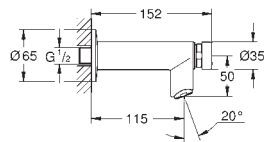

36 266 000

chrom

135,98

Euroeco Cosmopolitan T
Zelfsluitende tapkraan
wandmontage
voor koud of gemengd water

markering blauw/rood
GROHE EcoJoy technologie voor minder water en een perfecte straal

doorstroombegrenzer 5,7 l/min

3 instelbare doorlooptijden: kort - middellang - lang (fabrieksinstelling: kort),
ca. 7, 15, 30 seconden (drukafhankelijk)

rond rozet