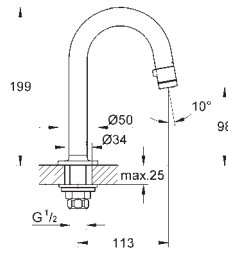

Bestel-Nr.

Kleur

Adv. Prijs (€)

20 201 000
20 201 DC0
20 201 AL0

chrom
supersteel (RVS look)
hard graphite geborsteld (mat donker grijs)

135,16
189,22
216,25

**Toiletkraan
C-uitloop**

doorstroom: 6l/M bij 3 bar druk
stroom-stop mousseur
keramische schijven
moer 1/2"
met 10,5 mm doorlaat
sprong 113 mm