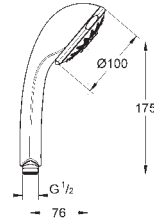

28 796 000

chrom

172,90

Relaxa 100 Five

Handdouche 5 stralen

Normaal, Jet, Rain, Massage, Champagne

GROHE DreamSpray voor een optimaal straalbeeld

SpeedClean anti-kalk systeem

Inner WaterGuide voor een langere levensduur

universele bevestiging, past op alle standaard doucheslangen

functioneert al bij een minimale doorstroming

van 7,5L gemengd water per minuut