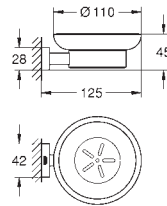

GROHE ESSENTIALS CUBE

Bestel-Nr. Kleur Adv. Prijs (€)

40 754 001 chroom 60,85

Essentials Cube
Zeepschaal met houder
materiaal: glas / metaal
Bestaat uit:
houder (40 508 001)
zeepschaal (40 368 001)
verborgen bevestiging