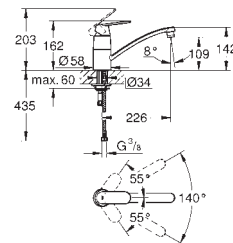

32 842 000

chrom

148,04

Eurosmart Cosmopolitan
Keukenmengkraan
lage uitloop

GROHE SilkMove 35 mm kardoes met keramische schijven

met mousseur

instelbare temperatuurbegrenzer

draaibare buisuitloop

zwenkbereik 140°

flexibele aansluitslangen

KEUKEN