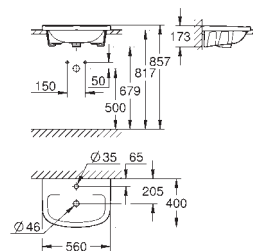

39 422 000

alpine wit

132,37

Bau Ceramic Inbouw wastafel 55 cm
inbouw
met 1 kraangat
met overloop
560 x 400 mm
glanzend keramiek