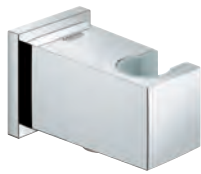

GROHE F-DIGITAL DELUXE

Bestel-Nr. Kleur Adv. Prijs (€)

26 370 000 **chrom** **51,81**
Euphoria Cube
Wandaansluitbocht
met wanddouchehouder
buitendraad
beveiligd tegen terugstroming