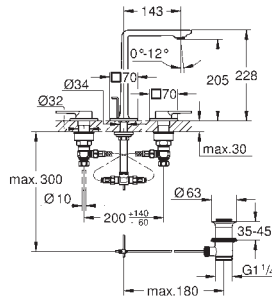

20 188 001

chrom

1.137,56

20 188 GN1

cool sunrise geborsteld (mat goud)

1.820,10

20 188 DL1

warm sunset geborsteld (mat brons)

1.820,10

20 188 A01

hard graphite (donker grijs)

1.706,34

Allure

Driegats wastafelmengkraan

M-Size

keramisch bovendeel

GROHE EcoJoy doorstroombegrenzer: 5,7 l/min.

GROHE AquaGuide verstelbare mousseur

sprong 143 mm

drukkaste, flexibele aansluitingslangen tussen stopkranen en uitloop

trekwaste 1 1/4"