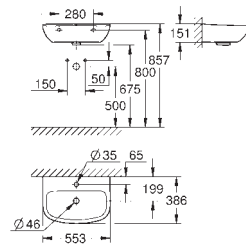

39 440 000

alpine wit

71,41

Bau Ceramic Wastafel 55
vrijhangend
met 1 kraangat
met overloop
553 x 386 mm
glanzend keramiek