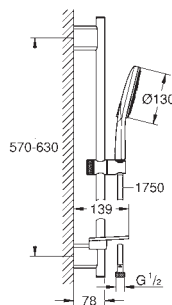

SpeedClean anti-kalk systeem

Inner WaterGuide voor een langere levensduur

TwistFree voorkomt het meedraaien van de slang

26 577 LS0	moon white	214,46
------------	------------	--------