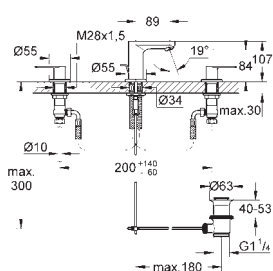

20 187 000

chromo

247,99

**Eurosmart Cosmopolitan
Driegats wastafelmengkraan
S-Size**

metalen greep
keramisch bovendeel
GROHE FastFixation voor een snelle en eenvoudige montage
uitloop met mousseur
trekwaste 1 1/4"
drukvaste, flexibele aansluitslangen tussen stopkranen en uitloop
aansluitmoer 10,5 mm boring