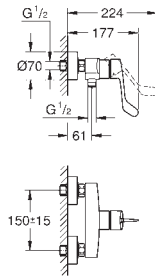

25 244 003

chromo

128,03

**Eurosmart
Douchemengkraan
wandmontage**
metalen lange hendel
GROHE SilkMove 35 mm kardoos met keramische schijven
instelbare temperatuurbegrenzer
met geïntegreerde drukafhankelijke temperatuurbegrenzer
douche-aansluiting onder 1/2" met geïntegreerde terugslagklep
S-koppelingen
wandrozetten van metaal
beveiligd tegen terugstroming

SPECIALE
KRAANEN