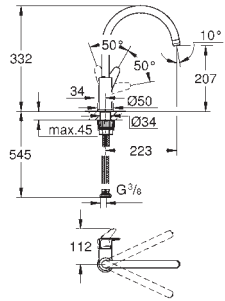

31 536 001

chromo

118,37

BauCurve

Keukenmengkraan

hoge uitloop

GROHE Longlife 28 mm kardoes met keramische schijven

GROHE Zero interne kanalen, waardoor het water niet met de legering in contact komt

uitloop met mousseur

draaibare buisuitloop

zwenkbereik 360°

flexibele aansluitslangen

GROHE FastFixation Plus snelbevestigingssysteem

voor montage op een 60 mm werkblad is bevestigingsset 48 384 000 nodig

minimale dynamische druk 1,0 bar