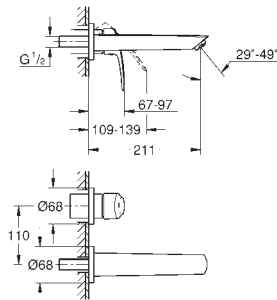

29 338 003

chrom

222,72

Eurosmart
Tweegats wastafelmengkraan
M-Size
wandmontage
metalen greep
zonder inbouwdeel
Let op: alleen te gebruiken met:
23 571 000
metalen rozet
GROHE EcoJoy doorstroombegrenzer 5,7 l/min
GROHE Aquaguide instelbare mousseur
steekmaat 110 mm
sprong 211 mm