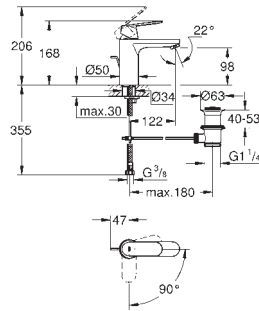

GROHE EUROSMART COSMOPOLITAN

Bestel-Nr.

Kleur

Adv. Prijs (€)

23 396 00E

chromo

140,58

**Eurosmart Cosmopolitan
Wastafelmengkraan
M-Size**

metalen greep

GROHE SilkMove ES 35 mm kardoos met keramische schijven en Energy Saving functie middels koude start midden positie

instelbare temperatuurbegrenzer

instelbare minimale hoeveelheid ca. 2,5 l/min

met geïntegreerde drukafhankelijke temperatuurbegrenzer

GROHE EcoJoy doorstroombegrenzer 5,7 l/min

GROHE FastFixation voor een snelle en eenvoudige montage
trekwaste 1 1/4"

flexibele aansluitslangen

23 398 00E

chromo

134,05

idem, gladde body