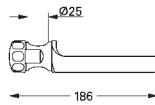

GROHE DOUCHE ACCESSOIRES

Bestel-Nr.

Kleur

Adv. Prijs (€)

28 856 000

45,05

Zeepschaal
acryl, „transparant“
voor Relixa glijstangen (28 666)

28 631 000

59,58