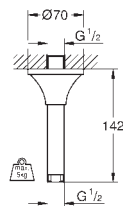

27 978 000 chroom 97,67

Rainshower Grandera
Douchearm plafond 142 mm
materiaal: metaal
lengte 150 mm
aansluiting 1/2"
Grandera rozet