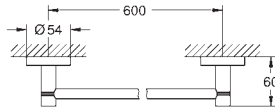

**Essentials**

**Handdoekhouder**

materiaal: metaal

504 mm (functionele lengte 450 mm)

verborgen bevestiging

geschikt om te schroeven (inclusief schroeven en pluggen) of lijmen (lijm 40 915 000 wordt apart verkocht)