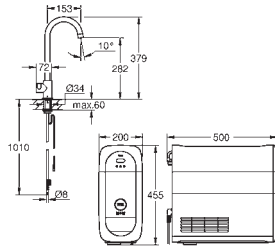

Blue magnesium + filter

GROHE Blue filter S-Size en filterkop met flexibele waterhardheid aanpassing

voor gebieden met waterhardheid van meer dan 9 ° dKH

voor gebieden met een waterhardheid onder 9 ° dKH, bestel actief koolstoffilter

40 547 001

GROHE Blue 425 g CO₂ fles

Systeemvereisten Apple

iPhone met iOS 12.0 of hoger

Systeemvereisten Android

smartphone met Android 6.0 of hoger

Mobiele apparaten en GROHE watersystems App*** zijn niet bij de levering inbegrepen en moeten apart worden besteld via een geautoriseerde Apple store/ store/iTunes of Google Play store.

* Het Bluetooth-woordmerk en logo zijn geregistreerde handelsmerken van Bluetooth SIG, Inc, en elk gebruik van deze merken door Grohe AG is onder licentie. Andere handelsmerken en handelsnamen zijn van hun respectievelijke eigenaars.

** Apple, het Apple logo, iPod, iPod Touch, iPhone en iTunes zijn handelsmerken van Apple Inc., in de VS en andere landen. Apple is niet verantwoordelijk voor de werking van dit apparaat of de naleving van de veiligheidsnormen en regelgeving.

*** beschikbaar (gratis) via de Apple App Store of de Google Play Store. Dit product bevat een artikel dat is geclassificeerd als een gevaarlijke stof. Meer informatie vindt u in het veiligheidsinformatieblad. U kunt de veiligheidsgegevens downloaden op: www.grohe.com/safety-data-sheets/