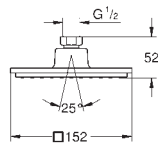

27 705 000

chrom

191,93

Euphoria Cube 150
Hoofddouche 1 straalsoort

Rain
152 x 152 mm
kogelgewricht
draaihoek ± 12 °

GROHE EcoJoy 9,5 l/min. doorstroombegrenzer
GROHE DreamSpray voor een optimaal straalbeeld
SpeedClean anti-kalk systeem
Inner WaterGuide voor een langere levensduur