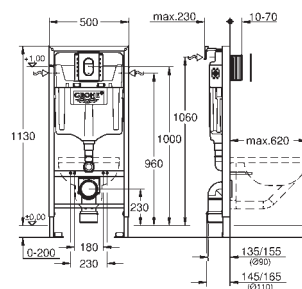

39 503 000

chromo

311,45

Rapid SL
WC element, 1,13 m installatiehoogte
Met GD-2 reservoir, 6 - 9 L

Bestaat uit:

Rapid SL WC element (38 528 001)
Skate Air S bedieningsplaat, chromo, verticale installatie (37 965 000)
Rapid SL wandbevestigingsset (38 558 00M)