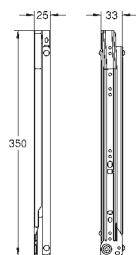

GROHE AFVALSCHEIDINGSSYTEMEN

Bestel-Nr.

Kleur

Adv. Prijs (€)

40 984 000

77,97

GROHE Blue

Uitbreidingsset voor metalen afdekking

inhoud: uittrekrails en antislipmat
voor gebruik met GROHE Blue afvalscheidingssysteem 40 980, 40 981, 40 982 of
40 983, afzonderlijk verkocht (niet inbegrepen)