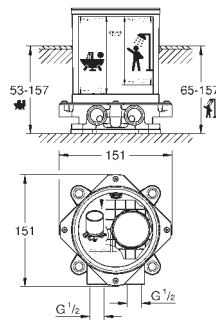

handdouche Euphoria Cube+ 6,6 l/min. doorstroombegrenzer

Silverflex doucheslang 1250 mm (28 362)

uitloop 298 mm

douche-aansluiting 1/2" met geïntegreerde terugslagklep

met douchehouder

beveiligd tegen terugstroming