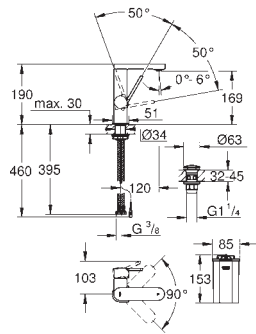

23 958 003

chromo

959,66

GROHE Plus
Wastafelmengkraan met LED display
M-size

LED water temperatuur display
infrarood omstelling: mousseur / Eco-spray
automatische omschakeling van douchestraal naar mousseur
ééngatsmontage
metalen greep
GROHE SilkMove 28 mm kardoes met keramische schijven met geïntegreerde drukafhankelijke temperatuurbegrenzer
SpeedClean mousseur
GROHE Aquaguide instelbare mousseur
snelmontage systeem
zwenkbereik 90°
gladde body met push-open waste
flexibele aansluitslangen
1,5 V alkaline mono batterij, 4 x mono cell
externe batterij