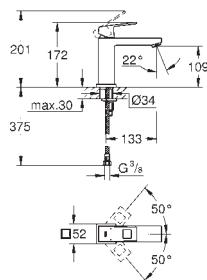

23 446 000 **chrom** **282,83**
Eurocube
Wastafelmengkraan
M-Size
metalen greep
GROHE SilkMove 28 mm kardoes met keramische schijven
met geïntegreerde drukafhankelijke temperatuurbegrenzer
GROHE EcoJoy SpeedClean doorstroombegrenzer 5,7 l/min
GROHE FastFixation Plus snelbevestigingssysteem
gladde body
flexibele aansluitslangen