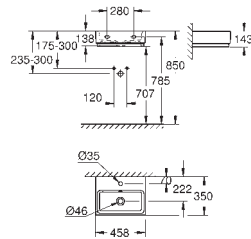

GROHE CUBE CERAMIC

Bestel-Nr.

Kleur

Adv. Prijs (€)

39 483 00H

alpine wit

254,93

Cube Ceramic Fontein 45 cm
vrijhangend
met 1 kraangat
met overloop
455 x 350 mm
glanzend keramiek
Pureguard vuilwerende anti-bacteriële coating