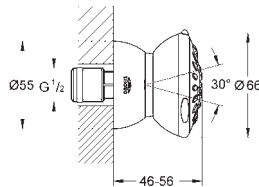

27 067 000

chromo

181,01

Relaxa 65
Zijdouche 2 stralen
Normaal/Massage
kogelgewricht
GROHE DreamSpray voor een optimaal straalbeeld
SpeedClean anti-kalk systeem
Inner WaterGuide voor een langere levensduur
functioneert al bij een minimale doorstroming
van 4L gemengd water per minuut