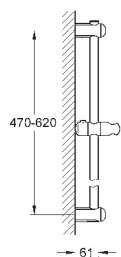

27 499 000 chroom 65,17

Euphoria
Glijstang, 600 mm
met wandhouders, glij- en scharnierstuk
GROHE FastFixation: verstelbare afstand van de bovenste glijstangbevestiging voor montage in bestaande boorgaten

27 500 000 chroom 68,76
idem, 900 mm