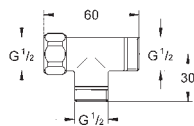

28 874 000

chrom

23,01

T-stuk
t.b.v. aansluiting aan douche- en
badthermostaten
moer 1/2"
2 aansluitingen 1/2" voor aansluiting van de
doucheslang resp. van het leegloopventiel

28 988 000

chrom

52,39

Leegloopautomaat
te plaatsen tussen stopkraan en douche
volgens ziekenhuisrichtlijnen
binnendraad 1/2"