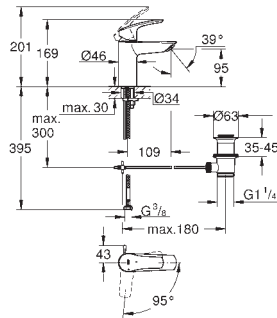

32 926 003

chromo

101,24

**Eurosmart
Wastafelmengkraan
S-Size**

ééngatsmontage

metalen greep

GROHE SilkMove ES 28 mm kardoes met keramische schijven en Energy Saving functie middels koude start midden positie
instelbare temperatuurbegrenzer
met geïntegreerde drukafhankelijke temperatuurbegrenzer

GROHE EcoJoy doorstroombegrenzer 5,7 l/min

GROHE Zero interne kanalen, waardoor het water niet met de legering in contact komt

GROHE FastFixation snelmontagesysteem

trekwaste 1 1/4"

trek waste in zijdelingse positie

flexibele aansluitslangen

23 924 003

chromo

101,24

idem, gladdy body met push open-waste

32 154 003

chromo

94,70

idem, gladde body