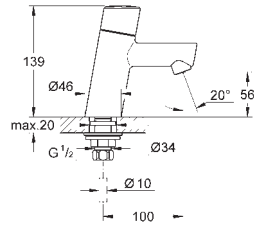

Bestel-Nr. Kleur Adv. Prijs (€)

32 207 001 chroom **129,39**
Concetto Toiletkraan XS-Size
metalen greep
keramisch bovendeeel
GROHE EcoJoy SpeedClean doorstroombegrenzer 5,7 l/min