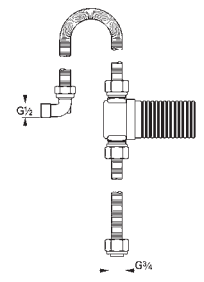

28 995 000		374,00

Talentofill
Aansluitset
met beluchter
Bestaat uit:
Inbouw pijp onderbreker
(bouwwijze A2, DIN 1988, deel IV)
3,5 m-flexibele aansluitpijp (2 delig)
zonder rozet (19 954)