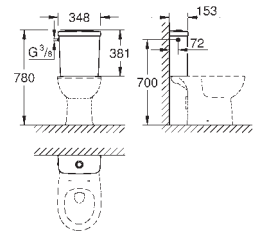

39 437 000

alpine wit

130,23

Bau Ceramic Spoelreservoir
zijaansluiting
inclusief spoelmechanisme
glanzend keramiek