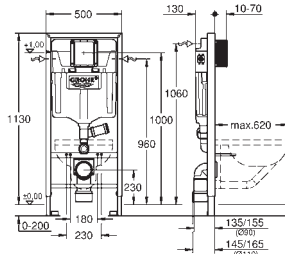

Kleur

Adv. Prijs (€)

39 002 000

419,58

Rapid SL

**WC element, 1,13 m installatiehoogte, aansluiting externe geurafzuiging
Met GD-2 reservoir, 6 - 9 L**

spoelpijp met aansluiting voor externe geurafzuiging

Toepassing: voor wand- of systeemwandmontage

gecoate stalen frame, zelfdragend

gefixeerde objectaansluitingen

met hoogteverstelling fixatie

bevestigingsmateriaal

TÜV keur

2 WC draadstangen

keramiek montage, indien afstand bevestigingsgaten van de WC tot aan de onderzijde van de WC < 205 mm: advies gebruik 38779000 verticale traverse (optioneel)

afstand tussen draadeinden 180/230 mm

PP afvoerbocht Ø 90 mm

in diepte verstelbaar

PP verloop Ø 90/110 mm

aan- en afvoergarnituur

GD-2 reservoir, 6 - 9 L, bevat onderstaande eigenschappen

af fabriek ingesteld op 6 L en 3 L

spoelpijp met 50mm aansluiting voor geurafzuiging

pneumatische spoelprincipe met 3 functies;

grote spoeling, kleine spoeling en spoelonderbreking

wateraan sluiting links, rechts, achter of boven

geluidsklasse I: onder 20 dBA

geïsoleerd tegen condenswater

wateraan sluiting 1/2" met geïntegreerde hoekstopkraan,

slang handmatig monteerbaar

geen gereedschap nodig voor de installatie van de inspectie schacht

incl. beschermingskap tijdens de bouw fase

voor verticaal en horizontaal gebruik

wandbevestigingsset 38 558 00M los verkrijgbaar

montageschacht 40 911 000 voor kleine bedieningsplaten, niet inbegrepen