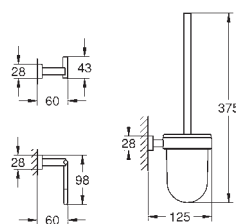

40 757 001	chrom	168,29

Essentials Cube Accessoireset 3-in-1
materiaal: glas / metaal
Bestaat uit:
handdoekhaak (40 511 001)
toilethouder (40 507 001)
toiletborstelset(40 513 001)
verborgen bevestiging