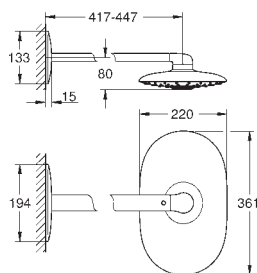

26 254 000 chroom 814,19

Rainshower Duo 360
Hoofddoucheset 450 mm, 2 straalsoorten

Bestaat uit:

hoofddouche Rainshower Duo 360, sproeiplateau chroom

2 straalsoorten:

GROHE PureRain/GROHE Rain O²* en TrioMassage

horizontaal 450 mm douchearm

GROHE DreamSpray voor een optimaal straalbeeld

SpeedClean anti-kalk systeem

Inner WaterGuide voor een langere levensduur

vereist inbouwdeel 26 264 001 - niet inbegrepen

* Te bepalen bij installatie; fabrieksinstelling: GROHE PureRain

DOUCHE-
PROGRAMMA