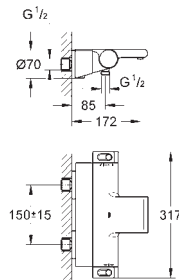

GROHE GROHTHERM 2000

Bestel-Nr.

Kleur

Adv. Prijs (€)

34 464 001

chromo

551,44

Grohtherm 2000

Thermostatische badmengkraan

100% GROHE CoolTouch bestaande uit

veiligheidsbehuizing + S-koppelingen met CoolTouch rozetten

GROHE AquaPaddle ergonomisch gevormde grepen

GROHE SafeStop bij 38°C

GROHE SafeStop Plus optionele temperatuurbegrenzer bij 43°C inbegrepen

GROHE TurboStat thermostaat kardoos

geïntegreerde afsluiter

GROHE AquaDimmer Eco met meerdere functies:

- geïntegreerde **GROHE EcoButton** (waterbesparingsknop voor de douche-uitgang)

- volumebediening

- omstelling: bad / douche

1/2" douche-aansluiting

GROHE XL Waterfall

mousseur

ingebouwde terugslagkleppen

vuilfilters

beveiligd tegen terugstroming

afgedekte S-koppelingen, CoolTouch rozetten met wandafdichting

GROHE EasyReach douchetray

verwijderbaar voor eenvoudige reiniging

GROHE EcoJoy technologie voor minder water en een perfecte straal

34 174 001

chromo

499,75