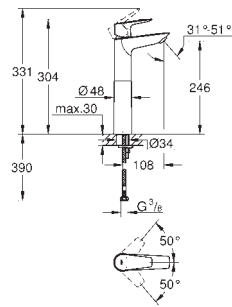

23 761 001

chromo

143,29

**BauEdge
Wastafelmengkraan
XL-Size**

voor opzetwastafel

ééngatsmontage

metalen greep

GROHE Longlife 28 mm kardoes met keramische schijven

met geïntegreerde drukafhankelijke temperatuurbegrenzer

GROHE Zero interne kanalen, waardoor het water niet met de legering in contact

komt

GROHE EcoJoy doorstroombegrenzer 5,7 l/min

snelmontage systeem

gladde body

flexibele aansluitslangen