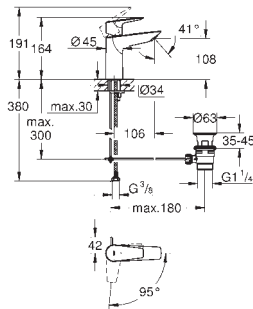

23 759 001

chromo

105,91

BauEdge
Wastafelmengkraan
M-Size
ééngatsmontage
metalen greep

GROHE Longlife ES 28 mm kardoes met keramische schijven en Energy Saving functie middels koude start midden positie met geïntegreerde drukafhankelijke temperatuurbegrenzer
GROHE Zero interne kanalen, waardoor het water niet met de legering in contact komt
GROHE EcoJoy doorstroombegrenzer 5,7 l/min
snelmontage systeem
kunststof trekwaiste 1 1/4"
flexibele aansluitslangen