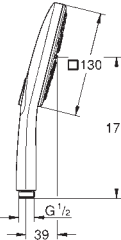

26 582 000

chrom

100,37

26 582 DC0

supersteel (RVS look)

150,56

26 582 GN0

cool sunrise geborsteld (mat goud)

180,67

26 582 DL0

warm sunset geborsteld (mat brons)

180,67

26 582 A00

hard graphite (donker grijs)

170,63

26 582 AL0

hard graphite geborsteld (mat donker grijs)

180,67

Rainshower SmartActive 130 Cube
Handdouche 3 straalsoorten

sproeiplaat chrom

GROHE Rain met DripStop, Jet met DripStop, ActiveMassage

GROHE EcoJoy 9,5 l/min. doorstroombegrenzer

GROHE DreamSpray voor een optimaal straalbeeld

GROHE SmartTip kies de gewenste straalsoort met een enkele tip

GROHE RainStart - handdouche start altijd met straalsoort Rain

SpeedClean anti-kalk systeem

Inner WaterGuide voor een langere levensduur

universele bevestiging, past op alle standaard doucheslangen