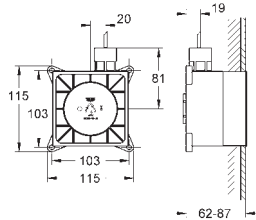

29 073 000

320,38

Rainshower F-Series

Inbouwset voor geluid

voor gebruik met dubbele geluidsmodules (36 360 000)

Bestaat uit:

- 2 inbouwsets (115 x 115 x 62-87 mm)
- 2 verlengkabels (elk 5 m)