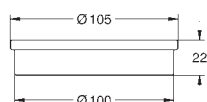

40 256 003	mat glas	72,51

Zeepschaal
materiaal: glas
past op de houders Allure (40 963 001) en Atrio (40 305 003), apart verkrijgbaar