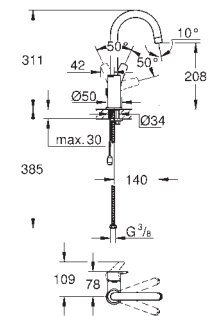

23 743 003

chromo

159,49

**Eurosmart
Wastafelmengkraan
L-Size**

ééngatsmontage
metalen greep

GROHE SilkMove 28 mm kardoes met keramische schijven met geïntegreerde drukafhankelijke temperatuurbegrenzer

GROHE EcoJoy doorstroombegrenzer 5,7 l/min

GROHE FastFixation snelmontagesysteem

draaibare buisuitloop

met **ketting**

flexibele aansluitslangen