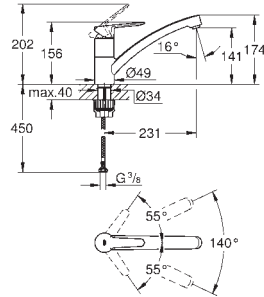

31 680 000

chrom

101,18

BauEco

Keukenmengkraan

lage uitloop

ééngatsmontage

GROHE Longlife 35 mm kardoes met keramische schijven

GROHE Zero interne kanalen, waardoor het water niet met de legering in contact komt

draaibare buisuitloop

zwenkbereik 140°

mousseur welke met behulp van slechts een muntje is te vervangen

flexibele aansluitslangen

GROHE FastFixation Plus snelbevestigingssysteem

voor montage op een max. 40 mm dik werkblad is bevestigingsset 48 384 000 nodig

minimale dynamische druk 1,0 bar