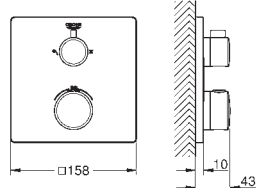

24 079 000 chroom 530,97

Grotherm
Thermostatische mengkraan voor 2 uitgangen met geïntegreerde omstelling
Let op: alleen te gebruiken met:
GROHE Rapido SmartBox 35 604 000
GROHE TurboStat thermostaat kardoos
rozet met **GROHE FastFixation** (bedekte bevestiging)
metalen rozet, gedurende installatie 6° verstelbaar
gedrukt hoofd- en handdouche symbool
GROHE SafeStop bij 38°C
GROHE SafeStop Plus optionele temperatuurbegrenzer bij 43°C of 46°C
inbegrepen
GROHE AquaDimmer, geïntegreerde omstelling
doorstroming:
uitgang B = 27 l/min
uitgang C = 30 l/min
Let op: zonder inbouwdeel

35 604 000 91,55

GROHE Rapido SmartBox