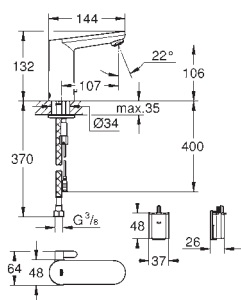

36 327 001

chromo

357,96

**Eurosmart Cosmopolitan E
Infrarood elektronische wastafelmengkraan met menging en instelbare
temperatuurbegrenzer M-size**

met infraroodsensor voor bi-directionele communicatie voor monitoring, configuratie en servicedoeleinden
6V lithium batterij, type CR-P2
levensduur batterij: ong. 7 jaar (150 spoelingen per dag)
GROHE EcoJoy doorstroombegrenzer 5,7 l/min
flexibele aansluitslangen
terugslagkleppen
vuilfilters
met geïntegreerd magneetventiel
externe batterij
snelmontage systeem
meervoudige controle batterijstatus
7 voorkeuzeprogramma's:
automatische spoeling
thermische desinfectie
reinigingsmodus
extra functies en instellingen via de afstandsbediening 36 407
CE-keurmerk
geluidsklasse I volgens DIN 4109
beschermingsklasse IP 59K