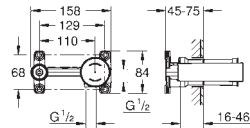

23 571 000

289,43

**Eenhedelmengkraan 1/2", inbouwdeel
voor tweegats wastafelmengkraan**

wandinbouw

zonder opbouwdeel

GROHE SilkMove 35 mm kardoes met keramische schijven

instelbare temperatuurbegrenzer

met geïntegreerde drukafhankelijke temperatuurbegrenzer

uitloop kan rechts of links geplaatst worden

inbouwdiepte 45 - 75 mm

messing

inbouwsjabloon

geschikt voor een waterdichte afwerking in de muur

met pakking voor afdichting