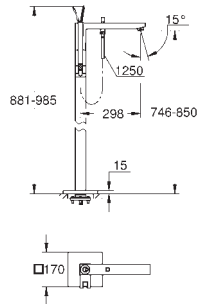

GROHE EUROCUBE JOY

Bestel-Nr.

Kleur

Adv. Prijs (€)

23 667 001

chromo

2.055,98

Eurocube Joy

Badmengkraan, vloermontage

Let op: alleen te gebruiken met:

45 984 001

Let op: zonder inbouwdeel

GROHE FeatherControl Joystick kardoos

met omstelling: bad/douche

uitloop met mousseur

handdouche Euphoria Cube+ 6,6 l/min. doorstroombegrenzer

Silverflex doucheslang 1250 mm (28 362)

uitloop 298 mm

douche-aansluiting 1/2" met geïntegreerde terugslagklep

met douchehouder

beveiligd tegen terugstroming