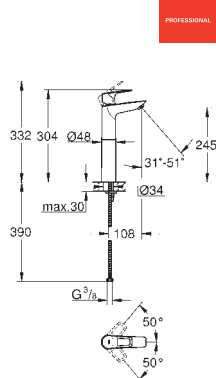

23 764 001

chromo

143,29

BauLoop
Wastafelmengkraan
XL-Size

voor opzetwastafel
metalen greep

GROHE Longlife 28 mm kardoes met keramische schijven met geïntegreerde drukafhankelijke temperatuurbegrenzer

GROHE Zero interne kanalen, waardoor het water niet met de legering in contact komt

GROHE EcoJoy doorstroombegrenzer 5,7 l/min
snelmontage systeem

gladde body
flexibele aansluitslangen