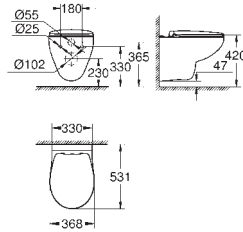

39 497 000

alpine wit

175,28

Bau Ceramic

Wandcloset met zitting en deksel

Bestaat uit:

Bau wandcloset (39 491 000)
voor inbouwsituaties
horizontale afvoer
diepspoel

met spoelrand
spoelvolume 3/5 l
glanzend keramiek

Bau Ceramic WC zitting (39 492 000)

quick release
afneembaar
materiaal: Duroplast
inclusief bevestigingsset