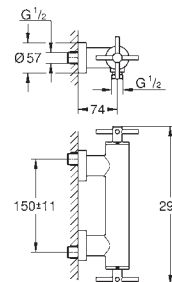

keramisch bovendeel  
snelmontage systeem  
kogelgewricht-mousseur  
C-uitloop  
**trekwaste 1 1/4"**  
flexibele aansluitslangen  
met kruisgrepen

26 003 003

chrom

637,17

26 003 DC3

supersteel (RVS look)

892,03