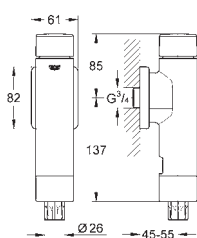

37 349 000

chrom

305,64

**Rondo A.S.
WC-Drukspoeler
3/4"**

van verchromd messing
met ingebouwde stopkraan
voor vlak- en diepspoel-WC
kunststof verchromde bedieningskap en valpijpbevestiging
met spoelstroomregeling
6 - 9 L instelbaar
met rozet
inlaatverbinder
dynamische druk min. 1,2 bar, bedrijfsdruk max. 5 bar
geluidsklasse I: onder 20 dBA