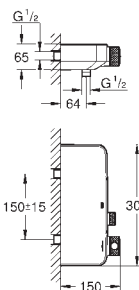

Grohtherm SmartControl
Thermostatische douchemengkraan
wandmontage
GROHE CoolTouch
GROHE SafeStop bij 38°C
GROHE SafeStop Plus optionele temperatuurbegrenzer bij 43°C inbegrepen
GROHE TurboStat thermostaat kardoos
GROHE ProGrip met een kartelstructuur
SmartControl druk voor aan-uit, draai voor aanpassen volume
geïntegreerde **GROHE EasyReach** douchetray
1/2" douche-aansluiting
geïntegreerde terugslagklep en filters
beveiligd tegen terugstroming

33 390 002

chrom

278,02