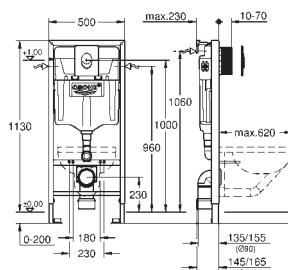

38 721 001

chromo

294,70

Rapid SL

WC element, 1,13 m installatiehoogte

Met GD-2 reservoir, 6 - 9 L

Bestaat uit:

Rapid SL WC element (38 528 001)

Skate Air bedieningsplaat, chromo, verticale installatie (38 505 000)

Rapid SL wandbevestigingsset (38 558 00M)