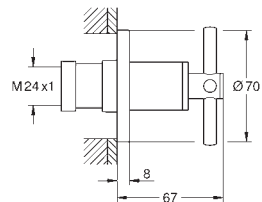

19 069 003

chrom

123,89

19 069 DC3

supersteel (RVS look)

173,45

19 069 GL3

cool sunrise (goud)

185,84

19 069 DA3

warm sunset (brons)

185,84

19 069 AL3

hard graphite geborsteld (mat donker grijs)

198,23

Atrio

Opbouwdeel

voor inbouwstopkraan 35 028 000/29 032 000

inbouwdiepte instelbaar

20-80 mm

schroefrozet met wandafdichting

met kruisgreep