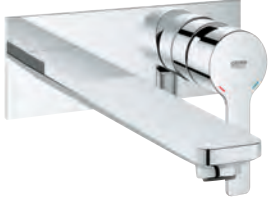

GROHE LINEARE

	Bestel-Nr.	Kleur	Adv. Prijs (€)

23 444 001	chrom	358,48
23 444 DC1	supersteel (RVS look)	501,87
23 444 AL1	hard graphite geborsteld (mat donker grijs)	573,56

Lineare
Tweegats wastafelmengkraan
L-Size
wandmontage
Let op: alleen te gebruiken met:
23 571 000
zonder inbouwdeel
metalen rozet
metalen greep
GROHE EcoJoy doorstroombegrenzer 5,7 l/min
GROHE Aquaguide instelbare mousseur
steekmaat 110 mm
sprong 207 mm