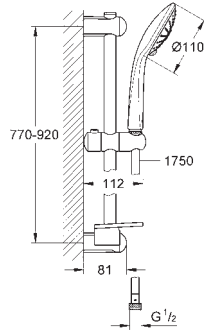

**Inner WaterGuide** voor een langere levensduur

**TwistFree** voorkomt het meedraaien van de slang

**minimale dynamische druk 1,0 bar**

27 226 001

chromo

143,93

**Euphoria 110 Massage  
Doucheset 3 straalsoorten**