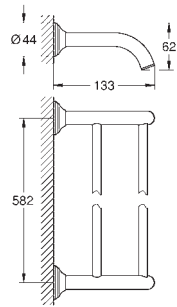

GROHE ESSENTIALS AUTHENTIC

Bestel-Nr.

Kleur

Adv. Prijs (€)

40 654 001

chrom

103,37

**Essentials Authentic
Dubbele handdoekhouder**

materiaal: metaal
626 mm (functionele lengte 582 mm)
verborgen bevestiging