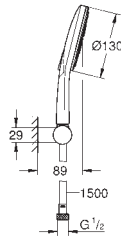

GROHE RAINSHOWER SMARTACTIVE

Bestel-Nr.

Kleur

Adv. Prijs (€)

26 580 000

chrom

165,62

Rainshower SmartActive 130
Doucheset 3 stralen

Bestaat uit:

handdouche Rainshower SmartActive 130 (26 574)
wanddouchehouder, verstelbaar (27 055)

Silverflex doucheslang 1500 mm (28 364)

GROHE EcoJoy 9,5 l/min. doorstroombegrenzer

GROHE DreamSpray voor een optimaal straalbeeld

SpeedClean anti-kalk systeem

Inner WaterGuide voor een langere levensduur

TwistFree voorkomt het meedraaien van de slang