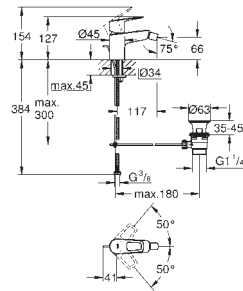

Bestel-Nr.

Kleur

Adv. Prijs (€)

23 338 001

chromo

87,93

BauLoop

Bidetmengkraan

metalen greep

GROHE Longlife 28 mm kardoes met keramische schijven

met geïntegreerde drukafhankelijke temperatuurbegrenzer

GROHE EcoJoy doorstroombegrenzer 5,7 l/min

met kogelgewricht

snelmontage systeem

kunststof trekwaas 1 1/4"

flexibele aansluitslangen