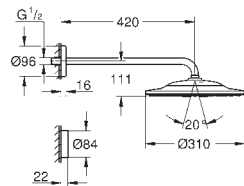

26 640 000	chrom	792,28

Rainshower SmartConnect 310
Hoofddoucheset 422 mm, 2 straalsoorten
Bestaat uit:
hoofddouche Rainshower SmartConnect (26 641)
sproeiplateau chrom
2 straalsoorten:
GROHE PureRain, ActiveRain
standaardstraal naar keuze instelbaar
horizontaal 422 mm douchearm (26 146)
met een ronde rozet
met draadloze afstandsbediening om straalsoort(en) te selecteren of combineren
wandhouder afstandsbediening bevestiging door middel van schroeven of dubbelzijdig tape
batterij gevoed
batterijen meegeleverd 3x AAA en 1x CR-2032 knoopcel
LED indicatie voor draadloze verbinding en vervanging batterij
waterbestendige afstandsbediening (IP57)
GROHE EcoJoy 9,5 l/min. doorstroombegrenzer
GROHE DreamSpray voor een optimaal straalbeeld
SpeedClean anti-kalk systeem
Inner WaterGuide voor een langere levensduur
vanaf 1,5 bar dynamische druk