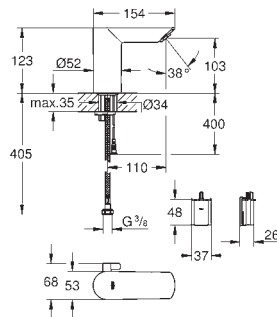

36 451 000

chromo

224,22

Bau Cosmopolitan E

**Infrarood elektrische wastafelmengkraan met menging en instelbare
temperatuurbegrenzer**

met infraroodsensor voor bi-directionele communicatie voor monitoring,
configuratie en servicedoeleinden

6V lithium batterij, type CR-P2

levensduur batterij: ong. 7 jaar (150 spoelingen per dag)

GROHE EcoJoy doorstroombegrenzer 5,7 l/min

GROHE Zero interne kanalen, waardoor het water niet met de legering in contact

komt

flexibele aansluitslangen

terugslagkleppen

vuilfilters

met geïntegreerd magneetventiel

externe batterij

snelmontage systeem

meervoudige controle batterijstatus

7 voorkeuzeprogramma's:

automatische spoeling

thermische desinfectie

reinigingsmodus

extra functies en instellingen via de afstandsbediening 36 407

CE-keurmerk

geluidsklasse I volgens DIN 4109