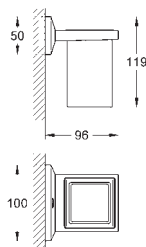

40 493 000

chromo

410,50

Allure Brilliant
Houder met glas
materiaal: glas / metaal
verborgen bevestiging