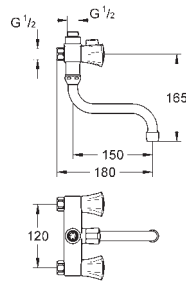

GROHE COSTA L

Bestel-Nr.

Kleur

Adv. Prijs (€)

26 781 001

chromo

113,76

Costa L
Douchemengkraan 3/8"
wandmontage
metalen greep
longlife-bovendeel
met omstelling
S-uitloop
sprong 150 mm
zonder koppelingen
h.o.h. 120 mm