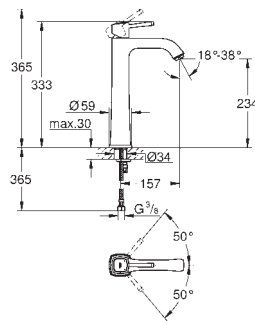

23 313 000
23 313 IGO

chrom
chrom / goud

621,27
807,67

Grandera

Wastafelmengkraan

XL-Size

voor opzetwastafel

GROHE SilkMove 28 mm kardoes met keramische schijven

met geïntegreerde drukafhankelijke temperatuurbegrenzer

GROHE EcoJoy technologie voor minder water en een perfecte straal

GROHE FastFixation voor een snelle en eenvoudige montage

GROHE AquaGuide verstelbare mousseur 5,7 l/min

gladde body

flexibele aansluitslangen