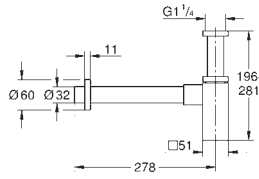

40 564 000   chroom   337,11

Sifon
voor wastafel
messing body

28 912 000   chroom   217,70
28 912 DC0   supersteel (RVS look)   304,78
28 912 AL0   hard graphite geborsteld (mat donker grijs)   348,32