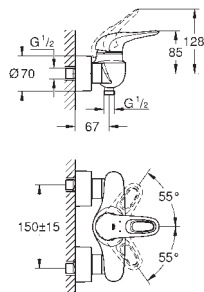

Eurostyle

Douchemengkraan

wandmontage

metalen, open hendel

GROHE SilkMove 35 mm kardoes met keramische schijven

met geïntegreerde drukafhankelijke temperatuurbegrenzer

instelbare temperatuurbegrenzer

douche-aansluiting 1/2" met geïntegreerde terugslagklep

afgedekte S-koppelingen

wandrozetten van metaal

beveiligd tegen terugstroming

23 722 003

chrom

160,22