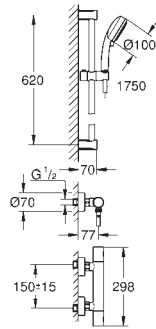

GROHE GROHTHERM 800 COSMOPOLITAN

Bestel-Nr.

Kleur

Adv. Prijs (€)

THERMOSTAAT-
KRANEN

34 768 000

chrom

284,99

Grotherm 800 Cosmopolitan Thermostatische douchemengkraan

Bestaat uit:

Grotherm 800 Cosmopolitan thermostatische douchemengkraan 1/2"
(34 765 000)

Tempesta Cosmopolitan 100 doucheset, 2 straalsoorten, 600 mm (27 578 002)
optionele **GROHE EcoJoy** doorstroombegrenzer 5,7 l/min. inbegrepen

34 769 000

chrom

292,00

Grotherm 800 Cosmopolitan Thermostatische douchemengkraan

Bestaat uit:

Grotherm 800 Cosmopolitan thermostatische douchemengkraan 1/2"
(34 765 000)

Tempesta Cosmopolitan 100 doucheset, 2 straalsoorten, 900 mm (27 788 002)
optionele **GROHE EcoJoy** doorstroombegrenzer 5,7 l/min. inbegrepen