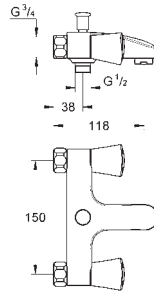

25 485 001

chrom

155,30

Costa S
Badmengkraan
wandmontage
metalen grepen
warmte geïsoleerd
schroefrozet
GROHE Carbodur keramisch bovendee
met omstelling: bad/douche
met mousseur
zonder koppelingen