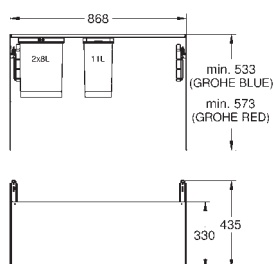

toepasbaar met GROHE Blue Home, GROHE Blue Professional en GROHE Red M en L Size

40 983 000

535,00