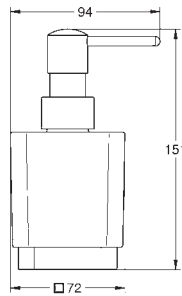

materiaal: metaal  
voor Cube glas (40 783 000), Cube zeepschaal (40 806 000) of Cube  
zeepdispenser (40 805 000)  
verborgen bevestiging

40 805 000

chromo

83,61

**Selection Cube  
Zeepdispenser**

materiaal: glas / metaal  
vulhoeveelheid 300 ml  
past in de volgende houder:  
Selection Cube (40 865 000)