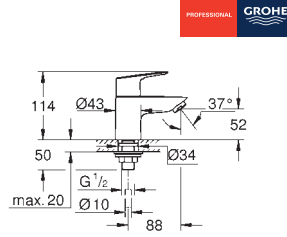

Bestel-Nr.

Kleur

Adv. Prijs (€)

20 422 001

chromo

68,55

BauLoop
Toiletkraan 1/2" XS-Size
keramisch bovendeel, 90°
GROHE EcoJoy doorstroombegrenzer 5,7 l/min
aansluitmoer 1/2"