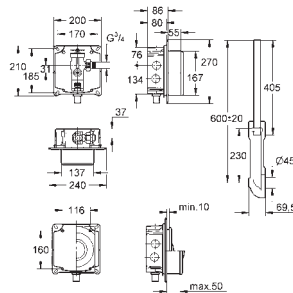

WC-Drukspoeler

inbouw

3/4"

met stopkraan

6 - 14 L instelbaar

geschikt voor geiser

voor vlak- en diepspoel-WC

werkt bij 0,6-3,0 bar dynamische druk,

statische druk 1,5 bar (1,0-1,3 l/s)

met spoelstroomregeling

inbouwkast met doorspoelbocht

valpijp in hoogte verstelbaar

zonder bedieningsplaat

benodigde volume: 1,6 l / sec

37 048 000

298,84