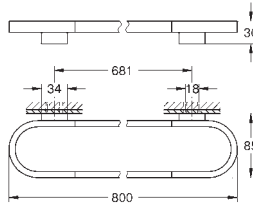

**Selection Handdoekhouder**  
materiaal: metaal  
lengte 600 mm  
verborgen bevestiging  
voor gebruik met glazen planchet (41 057)

Bestel-Nr.	Kleur	Adv. Prijs (€)
41 057 000	chromo	148,60

**Selection Planchet**  
materiaal: glas  
voor gebruik met handdoekhouder 41 056