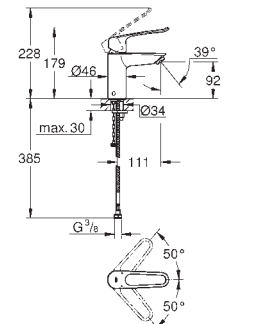

**GROHE EcoJoy** doorstroombegrenzer 4,2 l/min

**GROHE FastFixation** snelmontagesysteem

**gladde body met push-open waste**

flexibele aansluitslangen  
max. drukverschil 5:1

23 986 003

chromo

192,82

**Eurosmart  
Wastafelmengkraan  
S-Size**