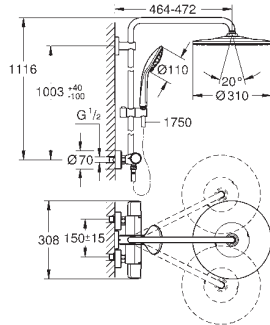

GROHE EUPHORIA SYSTEEM

Bestel-Nr.

Kleur

Adv. Prijs (€)

26 075 001

chromo

953,55

Euphoria systeem 310 Douchesysteem met thermostaatkraan

Bestaat uit:

horizontaal draaibare 450 mm douchearm
thermostaatkraan met Aquadimmerfunctie
functie voor wisseling tussen hoofd- en handdouches
hoofddouche Rainshower Mono 310 (26 561)
straalsoort:

GROHE PureRain
met kogelgewricht
draaihoek $\pm 15^\circ$
handdouches Euphoria 110 Massage (27 221 000)
3 straalsoorten:

Rain, Massage, SmartRain
in hoogte verstelbaar middels glij-element
doucheslang Silverflex 1750 mm (28 388 000)

GROHE TurboStat thermostaat kardoos

GROHE SafeStop bij 38°C

GROHE SafeStop Plus optionele temperatuurbegrenzer bij 43°C inbegrepen

GROHE CoolTouch

GROHE MetalGrip ergonomisch gevormde metalen grepen

GROHE DreamSpray voor een optimaal straalbeeld

GROHE SprayDimmer traploze aanpassing van de waterstraal

GROHE FastFixation verstelbare bovensteun voor minimale aanpassing aan bestaande boorgaten

Inner WaterGuide voor een langere levensduur

SpeedClean anti-kalk systeem

TwistFree voorkomt het meedraaien van de slang
geschikt voor warmwatertoestellen met minimale capaciteit 18kW/h

functioneert al bij een minimale doorstroming

van 7L gemengd water per minuut

optionele upgrade: **GROHE EasyReach** tray (26 362)

26 723 000

chromo

953,55