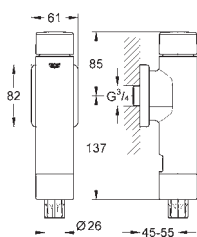

GROHE WC DRUKSPOELERS

Bestel-Nr.

Kleur

Adv. Prijs (€)

37 347 000

chrom

264,88

**Rondo A.S.
WC-Drukspoeler
3/4"**

van verchromd messing
zonder stopkraan
voor vlak- en diepspoel-WC
kunststof verchromde bedieningskap en valpijpbevestiging
met spoelstroomregeling
6 - 9 L instelbaar
met rozet
inlaatverbinder
dynamische druk min. 1,2 bar
bedrijfsdruk max. 5 bar
geluidsklasse I: onder 20 dBA