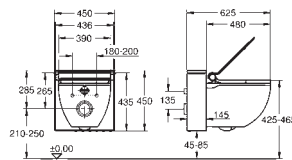

39 111 SH0

alpine wit

4.177,52

**GROHE Sensia IGS
Douche-WC**

GROHE Hygiene ontkalkingsprogramma, unieke 70° C warm water desinfectie voor gehele watersysteem, voor en na gebruik automatische spoeling
GROHE DreamSpray technologie:

- aparte lady shower
- mousserende douchestraal
- voorwaartse en achterwaartse beweging van de douchekop
- pulserende spray voor massage
- instelbare straalintensiteit
- automatische voor- en naspoeling van sproeikop met water
- warm water met instelbare temperatuur
- Andere functies
- warme luchtdroger met instelbare temperatuur
- geurafzuiging met koolstoffilter
- Duroplast toiletzitting en deksel met soft close functie
- bediening d.m.v. controller aan de zitting
- 4 programmeerbare gebruikersprofielen voor afstandsbediening
- schakelaar
- nachtverlichting
- verborgen water- en stroomvoorziening aansluitingen

inclusief:

- touchscreen afstandsbediening met wandhouder
- batterijen voor afstandsbediening
- actief koolfilter
- bevestigingsmaterialen
- af- en doorvoerpijp
- installatieinstructies en gebruikshandleiding
- softwarekabel
- druk 0.1 - 1 MPa (1 - 10 bar)
- 220-240 V AC 1400 W
- frequentie 50-60 Hz
- beschermingsklasse IPX4
- voldoet aan EN 1717/13077
- CE-keurmerk

SH0:

alpine wit keramiek, behuizing, frontplaat, zitting en deksel

39 596 000

299,48

Rapid SLX

**WC element, 1,13 m installatiehoogte met geïntegreerde
netspanningsaansluiting en douchewc aansluiting
met spoelreservoir GDX, 6 l**

met geïntegreerde netspanningsaansluiting
wateraansluiting voorbereid voor douche-wc
inspectieschacht voor ultradunne bedieningsplaten (S-variant)

Toepassing: voor wand- of systeemwandmontage