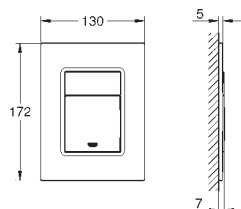

Skate Cosmopolitan S

Bedieningsplaat

voor Dual flush of Start-Stop bediening
voor pneumatische bodemventiel AV1
GD 2 inbouwreservoir
verticale montage
130 x 172 mm
van ABS

bedieningspaneel inclusief magnetische houder en bevestigingsbeugels
te gebruiken met Rapid SLX

bij gebruik in combinatie met Rapid SL en Uniset met stortbak GD 2, 40911000
bijbestellen (apart verkrijgbaar)