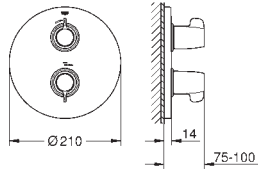

GROHE GROHTHERM SPECIAL

Bestel-Nr.

Kleur

Adv. Prijs (€)

29 094 000

chromo

334,23

Grotherm Special

Thermostatische mengkraan

Let op: alleen te gebruiken met:

GROHE Rapido T 35 500 000

zonder inbouwdeel

rozet- en schachtdichting

bedekte verbindingen

ergonomische grepen

maximale temperatuur instelbaar tussen 35°C en 43°C

geïntegreerde afsluiter

metalen veiligheid temperatuurstop

eenvoudige thermostaat desinfectie met behulp van desinfectiehulp 47 994 000

GROHE SafetyPlus temperatuurgreep

35 500 000

275,65

Rapido T Universele thermostatische inbouwmengkraan

29 095 000

chromo

341,12