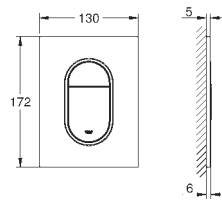

Arena Cosmopolitan S Bedieningsplaat
voor Dual flush of Start-Stop bediening
voor pneumatische bodemventiel AV1
GD 2 inbouwreservoir
verticale montage
130 x 172 mm
van ABS
bedieningspaneel inclusief magnetische houder en bevestigingsbeugels
te gebruiken met Rapid SLX
bij gebruik in combinatie met Rapid SL en Uniset met stortbak GD 2, 40911000
bijbestellen (apart verkrijgbaar)