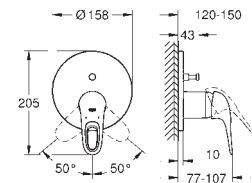

24 049 003 chroom 181,61
24 049 LS3 moon white 236,11

**Eurostyle
Mengkraan met 2-weg omstelling**
Let op: alleen te gebruiken met:
GROHE Rapido SmartBox 35 604 000
GROHE SilkMove 46 mm kardoos met keramische schijven
rozet met **GROHE FastFixation** (bedekte bevestiging)
metalen rozet, gedurende installatie 6° verstelbaar
metalen greep
automatische 2-weg omstelling
doorstroming:
uitgang B = 27 l/min, uitgang C = 27 l/min
Let op: zonder inbouwdeel

35 604 000 91,55
GROHE Rapido SmartBox