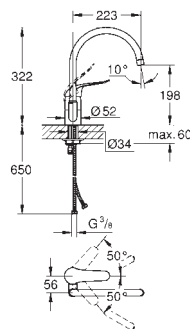

32 786 000

chromo

184,97

**Euroeco Special
Keukenmengkraan**

GROHE SilkMove 46 mm kardoes met keramische schijven
instelbare temperatuurbegrenzer
variabel instelbare temperatuurbegrenzer
laminair-straalregelaar 9 l/min
draaibare buisuitloop
in te stellen zwenkbereik: 0° / 150° / 360°
metalen greep
hendellengte 120 mm
flexibele aansluitslangen
snelmontage systeem

SPECIALE
KRAANEN