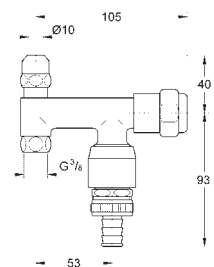

Wasmachinekraan met T-koppeling

montage op de hoekstopkraan
sprong 60 mm
met veiligheidseenheid type HD (beluchter gecombineerd met terugslagklep)
vetkamer bovendeel 3/8" voor afsluitbare slangaansluiting
beveiligd tegen terugstroming

41 190 000

chromo

39,48