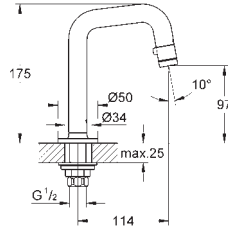

20 202 000

chrom

154,55

Toiletkraan

doorstroom: 6l/M bij 3 bar druk
stroom-stop mousseur
keramische schijven
moer 1/2"
met 10,5 mm doorlaat
sprong 114 mm