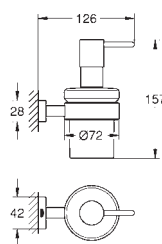

40 756 001

chrom

81,01

**Essentials Cube
Zeepdispenser met houder**

materiaal: glas / metaal
vulhoeveelheid 160 ml
Bestaat uit:
houder (40 508 001)
Zeepdispenser (40 394 001)
verborgen bevestiging