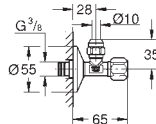

Hoekstopkraan 3/8"
zelfdichtend schroefdraad
muuraansluiting 3/8"
uitgang 3/8"
met lengtecompensatie
met knelkoppeling Ø 10 mm
waterbeschermend spindel afsluiter, messing,
met vetkamer en dubbele o-ring afdichting
lange duwstang
ergonomische greep
markering neutraal
metalen rozet Ø 55 mm

22 053 000

chromo

11,72