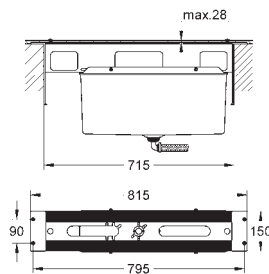

**Inbouw vier- en vijfgats badrandcombinatie
inbouwdeel voor tegelrandmontage**

Bestaat uit:

- basis frame
- opvangsysteem met geïntegreerde afvoer voor binnendringend spatwater
- te combineren met
- 19 362 000
- 19 373 000
- 19 576 001
- 19 577 000
- 19 578 000
- 19 579 000
- 19 936 000
- 19 919 000
- 23 048 002

doppen om schroefbevestigingen af te dekken zijn altijd in de kleur chromo