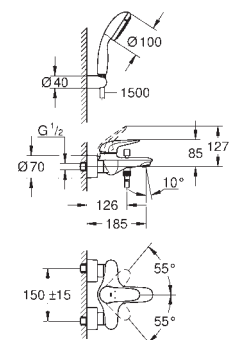

23 729 30A

chrom

221,87

**Eurostyle
Badmengkraan
wandmontage**
metalen greep
GROHE SilkMove 35 mm kardoes met keramische schijven
met geïntegreerde drukafhankelijke temperatuurbegrenzer
instelbare temperatuurbegrenzer
met omstelling: bad/douche
met mousseur
douche-aansluiting 1/2" met geïntegreerde terugslagklep
afgedekte S-koppelingen
wandrozetten van metaal
met New Tempesta doucheset
Bestaat uit:
handdouche Tempesta 100, 2 straalsoorten, 9,5 l/min (26 161)
wanddouchehouder (28 605)
Relexaflex-slang 1500 mm (28 151)