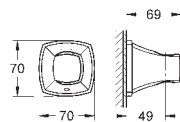

27 969 000
27 969 IGO

chrom
chrom / goud

112,14
146,18

Grandera

Wanddouchehouder

materiaal: metaal