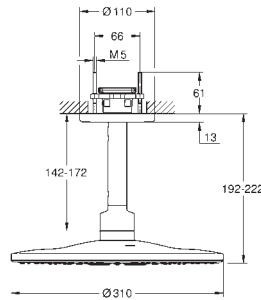

GROHE HOOFDDOUCHES

Bestel-Nr.

Kleur

Adv. Prijs (€)

26 477 000	chromo	665,48
26 477 DC0	supersteel (RVS look)	931,68
26 477 GL0	cool sunrise (goud)	1.064,78
26 477 GN0	cool sunrise geborsteld (mat goud)	1.131,32
26 477 DA0	warm sunset (brons)	1.064,78
26 477 DL0	warm sunset geborsteld (mat brons)	1.131,32
26 477 A00	hard graphite (donker grijs)	1.064,78
26 477 AL0	hard graphite geborsteld (mat donker grijs)	1.131,32

Rainshower SmartActive 310

Hoofddoucheset plafond 142 mm, 2 straalsoorten

Bestaat uit:

hoofddouche Rainshower SmartActive 310

2 straalsoorten:

GROHE PureRain, ActiveRain

Douchearm plafond 142 mm

GROHE DreamSpray voor een optimaal straalbeeld

SpeedClean anti-kalk systeem

Inner WaterGuide voor een langere levensduur

vereist inbouwdeel 26 483 000 of 26 484 000 - niet inbegrepen