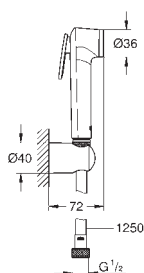

27 812 IL1

chrom / wit

35,32

Tempesta-F Trigger Spray 30
Doucheset 1 straal
Bestaat uit:
handdouche met trigger-functie (28 020 L01)
wanddouchehouder (28 605)
Silverflex Longlife doucheslang 1250 mm (26 335)
SpeedClean anti-kalk systeem
Inner WaterGuide voor een langere levensduur
TwistFree voorkomt het meedraaien van de slang
raadpleeg de lokale normen voor de installatie