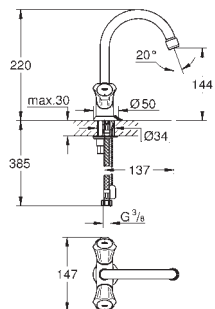

longlife-bovendeel

gegoten uitloop met mousseur

**trekwaste 1 1/4"**

flexibele aansluitslangen

21 337 001

chrom

103,40

**Costa L**