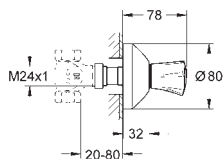

GROHE COSTA L

Bestel-Nr. Kleur Adv. Prijs (€)

19 808 001 chroom 32,28

Costa L
Opbouwdeel
Let op: alleen te gebruiken met:
35 028 000
voor GROHE inbouwstopkraan 1/2", 3/4", 1"
inbouwdiepte instelbaar, 20-80 mm
rozet met wand-afdichting
schroefbaar
metalen greep
markering blauw

19 809 001 chroom 32,28
idem, met rode markering

35 028 000 178,49