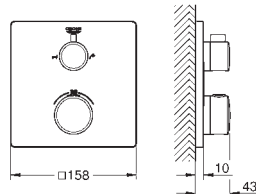

24 080 000 chroom 530,97

Grotherm
Thermostatische mengkraan voor 2 uitgangen met geïntegreerde omstelling
Let op: alleen te gebruiken met:
GROHE Rapido SmartBox 35 604 000
GROHE TurboStat thermostaat kardoos
rozet met **GROHE FastFixation** (bedekte bevestiging)
metalen rozet, gedurende installatie 6° verstelbaar
gedrukt douche- en bad symbool
GROHE SafeStop bij 38°C
GROHE SafeStop Plus optionele temperatuurbegrenzer bij 43°C of 46°C
inbegrepen
GROHE AquaDimmer, geïntegreerde omstelling
doorstroming:
uitgang B = 27 l/min
uitgang C = 30 l/min
Let op: zonder inbouwdeel

35 604 000 91,55

GROHE Rapido SmartBox