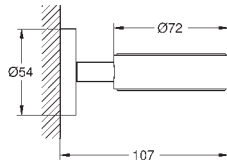

GROHE ESSENTIALS

Bestel-Nr. Kleur Adv. Prijs (€)

40 369 001	chrom	37,90
40 369 DC1	supersteel (RVS look)	53,06
40 369 BE1	nickel (licht grijs)	56,85
40 369 EN1	nickel geborsteld (mat licht grijs)	60,64
40 369 GL1	cool sunrise (goud)	56,85
40 369 GN1	cool sunrise geborsteld (mat goud)	60,64
40 369 DA1	warm sunset (brons)	56,85
40 369 DL1	warm sunset geborsteld (mat brons)	60,64
40 369 A01	hard graphite (donker grijs)	56,85
40 369 AL1	hard graphite geborsteld (mat donker grijs)	60,64

Essentials Wandhouder

materiaal: metaal
voor glas (40 372 001)
voor zeephouder (40 368 001) of zeepdispenser (40 394 001)
verborgen bevestiging
geschikt om te schroeven (inclusief schroeven en pluggen) of lijmen
(lijm 40 915 000 wordt apart verkocht)