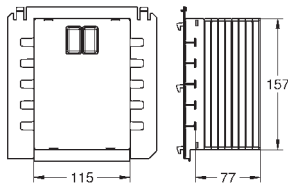

GROHE ACCESSOIRES VOOR WC-RESERVOIR

Bestel-Nr.

Kleur

Adv. Prijs (€)

40 911 000

18,76

Revisieschacht voor kleine bedieningsplaten
in combinatie met Rapid SL en Uniset GD 2 inbouwreservoirs

40 950 000

chrom

24,06

idem, te gebruiken in combinatie met Rapid SL en Uniset met een installatiehoogte van 0,82 m/1,00 m

40 949 000

chrom

30,93

idem, te gebruiken in combinatie met ondiep reservoir 80 mm