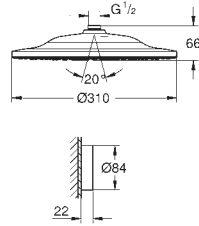

GROHE HOOFDDOUCHES

Bestel-Nr.

Kleur

Adv. Prijs (€)

DOUCHE-PROGRAMMA

26 641 000

chrom

730,13

Rainshower SmartConnect 310

Hoofddouche 2 straalsoorten

GROHE PureRain, ActiveRain
standaardstraal naar keuze instelbaar
sproeiplateau chrom
kogelgewricht met draaihoek ± 10°
aansluiting 1/2"

met draadloze afstandsbediening om straalsoort(en) te selecteren of combineren
wandhouder afstandsbediening bevestiging door middel van schroeven of
dubbelzijdig tape

batterij gevoed

batterijen meegeleverd 3x AAA en 1x CR-2032 knoopcel

LED indicatie voor draadloze verbinding en vervanging batterij

waterbestendige afstandsbediening (IP57)

GROHE EcoJoy 9,5 l/min. doorstroombegrenzer

GROHE DreamSpray voor een optimaal straalbeeld

SpeedClean anti-kalk systeem

Inner WaterGuide voor een langere levensduur

vanaf 1,5 bar dynamische druk

26 643 000

chrom

764,09