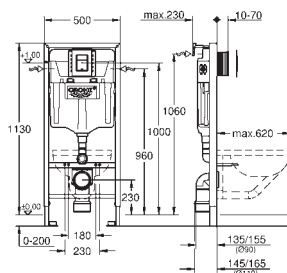

39 501 000

chromo

327,10

Rapid SL
WC element, 1,13 m installatiehoogte
Met GD-2 reservoir, 6 - 9 L

Bestaat uit:

Rapid SL WC element (38 528 001)
bedieningspaneel Skate Cosmopolitan S, chromo (37 535 000)
Rapid SL wandbevestigingsset (38 558 00M)
inclusief inspectieschacht 40 911 000 ten behoeve van S-variant bedieningsplaat