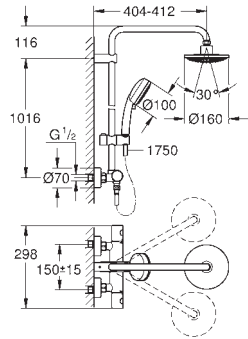

GROHE TEMPESTA SYSTEEM

Bestel-Nr.

Kleur

Adv. Prijs (€)

27 922 000

chromo

548,55

Tempesta Cosmopolitan 160 Douchesysteem met thermostaatkraan

Bestaat uit:

horizontaal draaibare 390 mm douchearm
thermostaatkraan met Aquadimmerfunctie
functie voor wisseling tussen hoofd- en handdouche
hoofddouche 1 straalsoort (28 232 000)

Rain

met kogelgewricht

draaihoek $\pm 15^\circ$

handdouche Tempesta Cosmopolitan 100 (27 571 001)

2 straalsoorten:

Rain, Jet

in hoogte verstelbaar middels glij-element

doucheslang Silverflex 1750 mm (28 388 000)

GROHE TurboStat thermostaat kardoos

GROHE SafeStop bij 38°C

GROHE SafeStop Plus optionele temperatuurbegrenzer bij 43°C inbegrepen

GROHE DreamSpray voor een optimaal straalbeeld

SpeedClean anti-kalk systeem

Inner WaterGuide voor een langere levensduur

TwistFree voorkomt het meedraaien van de slang

geschikt voor warmwatertoestellen met minimale capaciteit 18kW/h

functioneert al bij een minimale doorstroming

van 7L gemengd water per minuut

optionele upgrade: **GROHE EasyReach** tray (26 362)

DOUCHE-PROGRAMMA