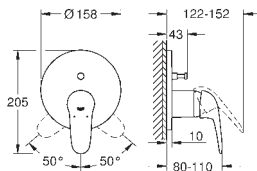

24 047 003 chroom 179,50

**Eurostyle
Mengkraan met 2-weg omstelling**
Let op: alleen te gebruiken met:
GROHE Rapido SmartBox 35 604 000
GROHE SilkMove 46 mm kardoos met keramische schijven
rozet met **GROHE FastFixation** (bedekte bevestiging)
metalen rozet, gedurende installatie 6° verstelbaar
metalen greep
automatische 2-weg omstelling
doorstroming:
uitgang B = 27 l/min, uitgang C = 27 l/min
Let op: zonder inbouwdeel

35 604 000 91,55
GROHE Rapido SmartBox