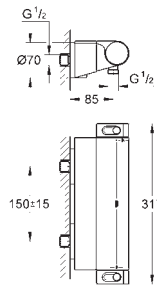

GROHE GROHTHERM 2000

Bestel-Nr.

Kleur

Adv. Prijs (€)

THERMOSTAAT-
KRAANEN

34 469 001

chrom

451,72

Grohtherm 2000

Thermostatische douchemengkraan

100% GROHE CoolTouch bestaande uit

veiligheidsbehuizing + S-koppelingen met CoolTouch rozetten

GROHE AquaPaddle ergonomisch gevormde grepen

GROHE SafeStop bij 38°C

GROHE SafeStop Plus optionele temperatuurbegrenzer bij 43°C inbegrepen

geïntegreerde afsluiter

GROHE TurboStat thermostaat kardoes

volumegreep met **GROHE EcoButton**

GROHE Carbodur keramisch bovendeel 1/2", 180°

1/2" douche-aansluiting

ingebouwde terugslagkleppen

vuilfilters

beveiligd tegen terugstroming

afgedekte S-koppelingen, CoolTouch rozetten met wandafdichting

GROHE EasyReach douchetray

verwijderbaar voor eenvoudige reiniging

chrom

GROHE EcoJoy technologie voor minder water en een perfecte straal

34 169 001

chrom

400,03