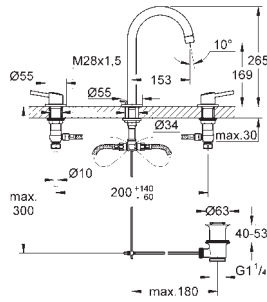

Bestel-Nr.

Kleur

Adv. Prijs (€)

20 216 001

chromo

282,62

**Concetto
Driegats wastafelmengkraan
L-Size**

keramisch bovendeel, 90°

GROHE FastFixation voor een snelle en eenvoudige montage
uitloop met mousseur

trekwaste 1 1/4"

drukvast flexibele verbindingsslagen tussen stopkranen en uitloop