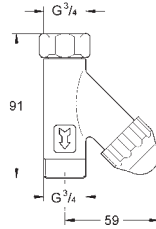

GROHE BELUCHTER

	Bestel-Nr.	Kleur	Adv. Prijs (€)
	41 238 000	chrom	20,06
	Valstroombeluchter 1/2" type HB verticale montage ter voorkoming van terugstromen volgens DIN 1988		
	41 239 000	chrom	23,12
	idem, 3/4"		
	41 275 000	chrom	54,53
	Filter-koppeling voor watertemperaturen tot +80°C transparant maasbreedte 315 µm filterdeel van RVS