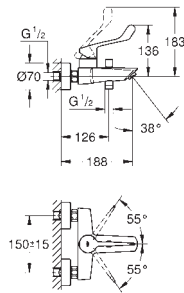

GROHE EUROSMART CARE

Bestel-Nr.

Kleur

Adv. Prijs (€)

25 243 003

chromo

147,03

**Eurosmart
Badmengkraan
wandmontage**
metalen lange hendel
GROHE SilkMove 35 mm kardoos met keramische schijven
instelbare temperatuurbegrenzer
met geïntegreerde drukafhankelijke temperatuurbegrenzer
met omstelling: bad/douche
met mousseur
douche-aansluiting 1/2" met geïntegreerde terugslagklep
S-koppelingen
wandrozetten van metaal
beveiligd tegen terugstroming