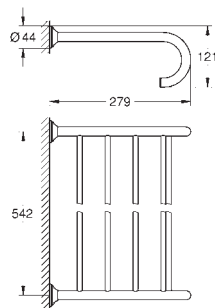

materiaal: metaal  
626 mm (functionele lengte 582 mm)  
verborgen bevestiging

40 660 001

chrom

202,72

**Essentials Authentic  
Multi-handdoekrek**

materiaal: metaal  
586 mm (functionele lengte 542 mm)  
verborgen bevestiging