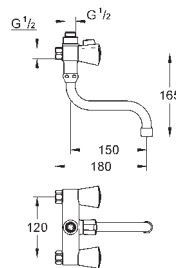

26 788 001

chrom

149,89

Costa S
Verlengset 50 mm
wandmontage
metalen grepen
warmte geïsoleerd
schroefrozet
GROHE Carbodur keramisch bovendee
met omstelling
zonder koppelingen
draaibare buisuitloop
h.o.h. 120 mm