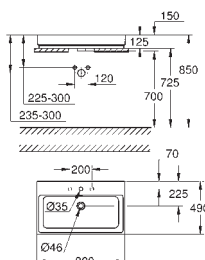

39 476 00H

alpine wit

607,13

**Cube Ceramic
Opzetwastafel 80**

vlakke achterzijde geglazuurd
1 kraangat, 2 doorslaanbare kraangaten
met overloop
800 x 490 mm
inclusief bevestigingsset
glanzend keramiek
Pureguard vuilwerende anti-bacteriële coating

KERAMIEK