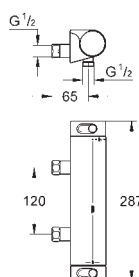

Grohtherm 2000

Thermostatische douchemengkraan

GROHE CoolTouch voorkomt dat het kraanhuis te warm wordt

GROHE AquaPaddle ergonomisch gevormde grepen

GROHE SafeStop bij 38°C

GROHE SafeStop Plus optionele temperatuurbegrenzer bij 43°C inbegrepen

GROHE TurboStat thermostaat kardoes

geïntegreerde afsluiter

volumegreep met **GROHE EcoButton**

GROHE Carbodur keramisch bovendeel 1/2", 180°

1/2" douche-aansluiting

ingebouwde terugslagkleppen

vuilfilters

beveiligd tegen terugstroming

zonder koppelingen

h.o.h. 120 mm

GROHE EcoJoy technologie voor minder water en een perfecte straal