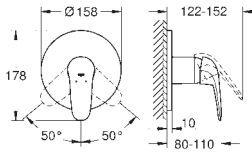

24 046 003 chroom 163,18

**Eurostyle
Douchemengkraan**
Let op: alleen te gebruiken met:
GROHE Rapido SmartBox 35 604 000
GROHE SilkMove 46 mm kardoos met keramische schijven
rozet met **GROHE FastFixation** (bedekte bevestiging)
metalen rozet, gedurende installatie 6° verstelbaar
metalen greep
doorstroming:
uitgang B of C = 30 l/min
Let op: zonder inbouwdeel

35 604 000 91,55
GROHE Rapido SmartBox