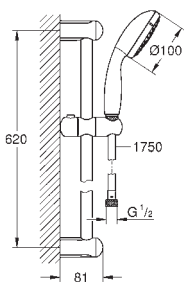

27 644 001

chromo

76,78

**Tempesta 100**

**Doucheset 3 straalsoorten**

**Bestaat uit:**

handdouche (28 419)

glijstang 600 mm (27 523)