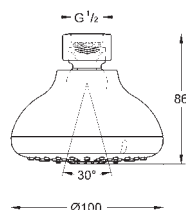

GROHE TEMPESTA

Bestel-Nr. Kleur Adv. Prijs (€)

27 606 001 chroom 69,65

Tempesta 100
Hoofddouche 4 straalsoorten
GROHE Rain O², Rain, Massage, Jet
aansluiting 1/2"
GROHE EcoJoy 9,5 l/min. doorstroombegrenzer
GROHE DreamSpray voor een optimaal straalbeeld
SpeedClean anti-kalk systeem
Inner WaterGuide voor een langere levensduur