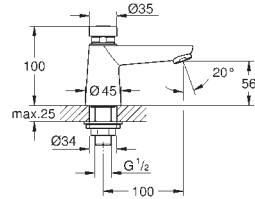

GROHE EUROECO COSMOPOLITAN T

Bestel-Nr.

Kleur

Adv. Prijs (€)

36 265 000

chrom

148,34

Euroeco Cosmopolitan T
Zelfsluitende wastafelkraan
voor koud of gemengd water

markering blauw/rood
GROHE EcoJoy doorstroombegrenzer: 5,7 l/min.

3 instelbare doorlooptijden: kort - middellang - lang (fabrieksinstelling: kort),
ca. 7, 15, 30 seconden (drukafhankelijk)