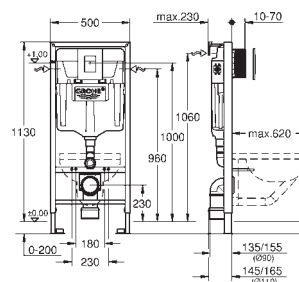

38 775 001

chromo

318,21

Rapid SL
4-In-1 (2 Verpakkingen) , 1,13 m installatiehoogte
Met GD-2 reservoir, 6 - 9 L

Bestaat uit:
Rapid SL WC element (38 528 001)
Skate Cosmopolitan bedieningsplaat, chromo (38 732 000)
Rapid SL wandbevestigingsset (38 558 00M)
met geluiddempingsset voor WC (37 131 000)