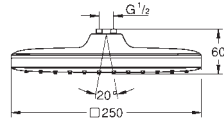

GROHE HOOFDDOUCHES

Bestel-Nr.

Kleur

Adv. Prijs (€)

26 681 000

chromo

160,60

Tempesta 250 Cube

Hoofddouche 1 straalsoort

Rain

250 mm x 250 mm

volledige verchromd sproeiplate

kogelgewricht met draaihoek $\pm 10^\circ$

aansluiting 1/2"

GROHE EcoJoy 9,5 l/min. doorstroombegrenzer

GROHE DreamSpray voor een optimaal straalbeeld

SpeedClean anti-kalk systeem

Inner WaterGuide voor een langere levensduur

26 685 000

chromo

143,87

idem, hoofddouche met witte bovenkant