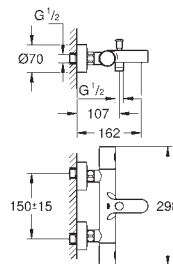

Grotherm 800 Cosmopolitan
Thermostatische badmengkraan
wandmontage

GROHE MetalGrip ergonomisch gevormde metalen grepen

GROHE SafeStop bij 38°C

GROHE SafeStop Plus optionele temperatuurbegrenzer bij 43°C inbegrepen

GROHE TurboStat thermostaat kardoos

geïntegreerde afsluiter

met omstelling: bad/douche

volumegreep met **GROHE EcoButton**

keramisch-bovendeel 1/2", 180°

1/2" douche-aansluiting

met mousseur

ingebouwde terugslagkleppen

vuilfilters

beveiligd tegen terugstroming

S-koppelingen

metalen rozet

GROHE EcoJoy technologie voor minder water en een perfecte straal

32 212 001

chrom

251,98