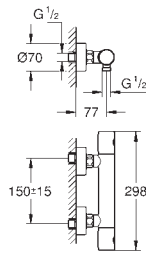

GROHE GROHTHERM 800 COSMOPOLITAN

Bestel-Nr.

Kleur

Adv. Prijs (€)

34 765 000 chroom 245,31

Grohtherm 800 Cosmopolitan
Thermostatische douchemengkraan
wandmontage
GROHE MetalGrip ergonomisch gevormde metalen grepen
GROHE SafeStop bij 38°C
GROHE SafeStop Plus optionele temperatuurbegrenzer bij 43°C inbegrepen
GROHE TurboStat thermostaat kardoes
geïntegreerde afsluiter
volumegreep met **GROHE EcoButton**
keramisch-bovendeel 1/2", 180°
1/2" douche-aansluiting
ingebouwde terugslagkleppen
vuilfilters
beveiligd tegen terugstroming
S-koppelingen
metalen rozet
GROHE EcoJoy technologie voor minder water en een perfecte straal

34 767 000 chroom 239,08