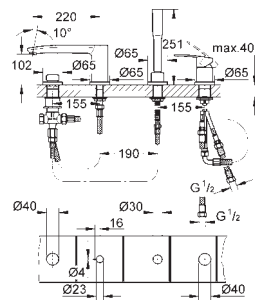

23 048 003

chromo

963,10

Eurostyle Cosmopolitan

Viergats badrandcombinatie

GROHE SilkMove 46 mm kardoes met keramische schijven

Bestaat uit:

voorgemonteerde uitloopbevestiging

éénhendelmeng/bedienelement

baduitloop met mousseur

met omstelling

Euphoria Cosmopolitan handdouche 6,6 l/min. doorstroombegrenzer

metalen doucheslang 2000 mm (altijd chromo voor elke kleur van de set)

flexibele aansluitslangen

aansluiting voor doucheslang

beveiligd tegen terugstroming

kan gebruikt worden met 29 037 000

29 037 000

1.030,18

Inbouw vier- en vijfgats badrandcombinatie

inbouwdeel voor tegelrandmontage

Bestaat uit:

basis frame

opvangsysteem met geïntegreerde afvoer

voor binnendringend spatwater

te combineren met

19 362 000

19 373 000

19 576 001

19 577 000

19 578 000

19 579 000

19 936 000

19 919 000

23 048 002

doppen om schroefbevestigingen af te dekken zijn altijd in de kleur chromo