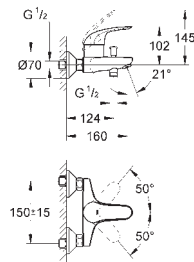

32 743 000

chromo

106,87

Euroeco

Badmengkraan

wandmontage

metalen greep

GROHE SilkMove 46 mm kardoos met keramische schijven

GROHE EcoJoy technologie voor minder water en een perfecte straal

instelbare temperatuurbegrenzer

met omstelling: bad/douche

met mousseur

douche-aansluiting 1/2" met geïntegreerde terugslagklep

S-koppelingen

wandrozetten van metaal

optionele drukafhankelijke temperatuurbegrenzer (46 308 000)

beveiligd tegen terugstroming