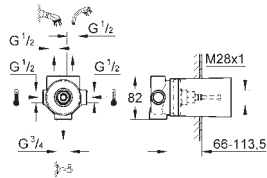

29 033 000

346,70

**Drieweg-omstelling
Inbouw kraanhuis
wandinbouw**
met keramische schijven
warm- en koud water inlaat 1/2"
2 x uitgang 1/2"
1 baduitgang 3/4"
inbouwdiepte instelbaar
66 - 113 mm
messing