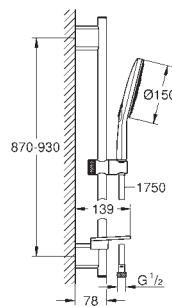

26 594 000

chrom

261,84

Rainshower SmartActive 150
Doucheset 3 straalsoorten

Bestaat uit:

handdouche Rainshower SmartActive 150 (26 590)

glijstang 900 mm

met metalen wandhouders

doucheslang Silverflex 1750 mm (28 388 000)

GROHE EasyReach zeepschaal

GROHE EcoJoy 9,5 l/min. doorstroombegrenzer

GROHE DreamSpray voor een optimaal straalbeeld

GROHE FastFixation Plus verstelbare afstand van de glijstangbevestiging voor montage in bestaande boorgaten

GROHE TileFix instelbare diepte op bovenste wandhouder

SpeedClean anti-kalk systeem

Inner WaterGuide voor een langere levensduur

TwistFree voorkomt het meedraaien van de slang