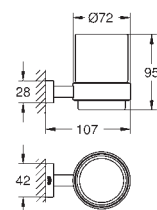

40 755 001

chrom

60,33

**Essentials Cube
Glas met houder**

materiaal: glas / metaal
Bestaat uit:
houder (40 508 001)
kristalglas (40 372 001)
verborgen bevestiging