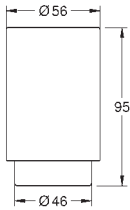

**Selection  
Zeepdispenser**

materiaal: glas / metaal  
vulhoeveelheid 120 ml  
past in de volgende houder:  
41 027

41 029 000	chrom	37,94
------------	-------	-------

**Selection  
Wit glas**  
materiaal: glas  
past in de volgende houder:  
41 027