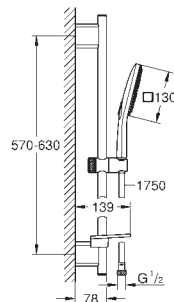

**SpeedClean** anti-kalk systeem

**Inner WaterGuide** voor een langere levensduur

**TwistFree** voorkomt het meedraaien van de slang

26 584 LS0

moon white

214,46

**Rainshower SmartActive 130 Cube**  
**Doucheset 3 straalsoorten**