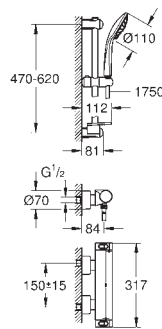

34 195 001

chromo

499,75

Grohtherm 2000

Thermostatische douchemengkraan 1/2" met douchegarnituur

Bestaat uit:

Grohtherm 2000 thermostatische douchemengkraan (34 169 000)
Euphoria 110 Massage glijstangset, 600 mm (27 231 001)