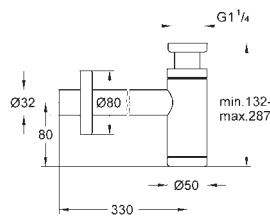

GROHE LINEARE

Bestel-Nr.

Kleur

Adv. Prijs (€)

28 912 000
28 912 DC0
28 912 AL0

chrom
supersteel (RVS look)
hard graphite geborsteld (mat
donker grijs)

217,70
304,78
348,32

Bekersifon 1 1/4"
voor wastafel
van verchroomd messing
(schroefkap t.b.v. reiniging)
grote muurrozet