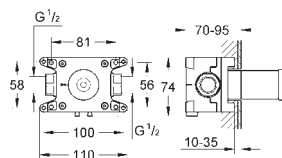

35 028 000

178,49

GROHE Rapido C

Inbouwdeel stopkraan enkelvoudig volume

box met afneembare beschermkap

voor metselwerk en gipsplaten installatie

bevestigingspunten voor voor- en achterwand

voorgemonteerd keramisch bovendeel 3/4"

aansluitmaat 1/2"

doorstroming:

55 l/min. bij 3 bar

installatiediepte 70 - 95 mm