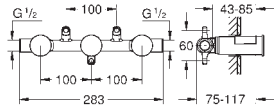

29 025 002

324,77

Inbouwkraanhuys 1/2"
voor driegats wastafelmengkraan
wandinbouw
zonder opbouwdeel
inbouwdiepte 43 - 85 mm
messing
inbouwsjabloon
geschikt voor een waterdichte afwerking in de muur
met pakking voor afdichting