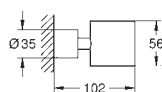

GROHE ATRIO

Bestel-Nr. Kleur Adv. Prijs (€)

40 304 003	chrom	95,57
40 304 DC3	supersteel (RVS look)	133,80
40 304 GL3	cool sunrise (goud)	143,36
40 304 DA3	warm sunset (brons)	143,36
40 304 AL3	hard graphite geborsteld (mat donker grijs)	152,92

Atrio Wandhouder
voor Atrio glas (40 254 003) of Atrio zeepdispenser (40 306 003)
materiaal: metaal
verborgen bevestiging