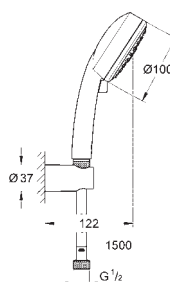

27 588 002

chrom

58,29

Tempesta Cosmopolitan 100
Doucheset 3 stralen

Bestaat uit:

handdouche (27 574)

wanddouchehouder, niet verstelbaar (27 594)

Relaxaflex-slang 1500 mm (28 151)

GROHE EcoJoy 9,5 l/min. doorstroombegrenzer

GROHE DreamSpray voor een optimaal straalbeeld

Inner WaterGuide voor een langere levensduur