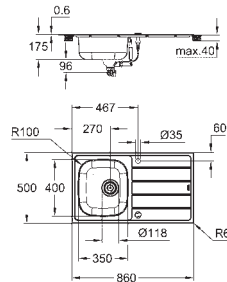

GROHE RVS SPOELBAKKEN

Bestel-Nr.

Kleur

Adv. Prijs (€)

31 562 SD1

roestvrij staal

267,33

Bau

Spoelbak met keukenmengkraan (bundel)

Bestaat uit:

K 200 Spoelbak (31 552 SD1)

montagewijze: opbouw

Bau Edge eenhendelmengkraan (31 367 001)

hoge uitloop

ééngatsmontage

GROHE Longlife 28 mm kardoes met keramische schijven

GROHE Zero interne kanalen, waardoor het water niet met de legering in contact komt

met mousseur

draaibare buisuitloop

zwenkbereik 360°

flexibele aansluitslangen

buitenste straal: R6 (opbouw), straal binnenbak: R100

GROHE FastFixation snelmontagesysteem

optioneel: automatische waste (40 986 SD0)

aantal bevestigingen inbegrepen (opbouw): 14

31 552 SD1

roestvrij staal

150,23

K200

Roestvrijstalen spoelbak met korfplug

model: K200 45-S 86/50 1.0 rev

montagewijze: opbouw

materiaal: roestvrij staal AISI 304 (V2A)

materiaaldikte: 0.6 mm

afwerking: geborsteld

GROHE Whisper

minimale kastbreedte: 450 mm

afmetingen: 860 x 500 mm

spoelbak: 350 x 400 x 160 mm

buitenste straal: R6 (opbouw), straal binnenbak: R100

GROHE FastFixation snelmontagesysteem

spoelbak is rechts of links te monteren

uitsparing (bovenmontage): 842 x 482 mm

twee boorgaten van 35 mm

afvoer: Ø 3,5" / 90 mm afvalzeef met automatische afvoer

accessoires inbegrepen: automatische afvoergarnituur met draaigreep, afvalset,

afvalzeef, montageset

optioneel: automatische waste (40 986 SD0)

aantal bevestigingen inbegrepen (opbouw): 14