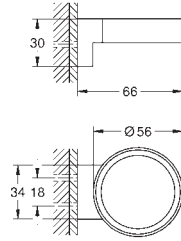

Bestel-Nr.	Kleur	Adv. Prijs (€)
41 027 000	chrom	79,04
41 027 DC0	supersteel (RVS look)	110,66
41 027 BE0	nickel (licht grijs)	118,57
41 027 EN0	nickel geborsteld (mat licht grijs)	126,47
41 027 GL0	cool sunrise (goud)	118,57
41 027 GN0	cool sunrise geborsteld (mat goud)	126,47
41 027 DA0	warm sunset (brons)	118,57
41 027 DL0	warm sunset geborsteld (mat brons)	126,47
41 027 A00	hard graphite (donker grijs)	118,57
41 027 AL0	hard graphite geborsteld (mat donker grijs)	126,47

**Selection
Wandhouder**

materiaal: metaal
voor Selection zeepdispenser (41 028 000) of Selection glas (41 029 000)
verborgen bevestiging