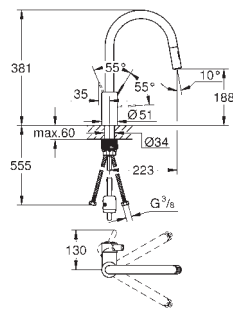

31 481 001

chrom

262,43

Eurosmart Cosmopolitan
Keukenmengkraan
hoge uitloop

ééngatsmontage

GROHE SilkMove 35 mm kardoes met keramische schijven

GROHE EasyDock garandeert eenvoudige intrekking en terugplaatsing naar de startpositie

GROHE Zero interne kanalen, waardoor het water niet met de legering in contact komt

pull-out dual straal

omstelling: laminair straal / **SpeedClean** douchestraal

instelbare temperatuurbegrenzer

draaibare buisuitloop

zwenkbereik 360°

beveiligd tegen terugstroming

flexibele aansluitslangen

GROHE FastFixation snelle en eenvoudige montage