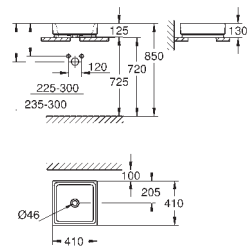

39 482 00H

alpine wit

261,64

**Cube Ceramic
Waskom 40**
zonder overloop
410 x 410 mm
inclusief bevestigingsset
glanzend keramiek
Pureguard vuilwerende anti-bacteriële coating