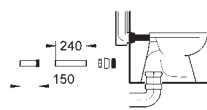

Inlaatgarnituur

als verbindingspijp tussen

inbouwdrukspoeler 6-9 liter

en inbouwreservoirs, van

valpijp naar staande closet

inlaatverbinder

rond rozet

37 131 000

6,73