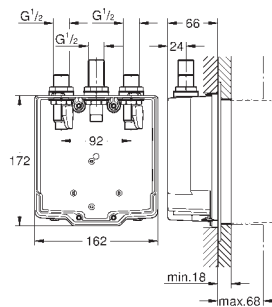

36 322 001

**zonder inbouwdeel**

let op: zonder inbouwbox Eurosmart Cosmopolitan T

36 322 001

138,41

**Eurosmart Cosmopolitan T**  
**Inbouwbox**  
**met menging**  
**wandinbouw**

met rondom zelfklevende vocht-dichte taperand  
2 voorafsluiters  
behuizing met mengfunctie  
terugslagkleppen