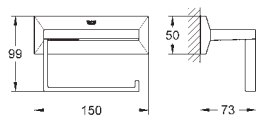

**Allure Brilliant
Toiletrolhouder**

zonder deksel
materiaal: metaal
verborgen bevestiging

40 500 000

chrom

537,11