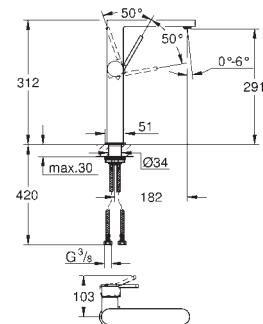

32 618 003

32 618 DC3

32 618 AL3

chromo
supersteel (RVS look)
hard graphite geborsteld (mat donker grijs)

421,10

589,54

673,76

**GROHE Plus
Wastafelmengkraan
XL-Size**

ééngatsmontage
metalen greep
voor opzetwastafel
GROHE SilkMove 28 mm kardoes met keramische schijven met geïntegreerde drukafhankelijke temperatuurbegrenzer
GROHE EcoJoy SpeedClean doorstroombegrenzer 5,7 l/min
GROHE Aquaguide instelbare mousseur
snelmontage systeem
gladde body
flexibele aansluitslangen