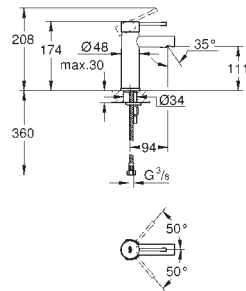

34 813 001

chrom

202,15

Essence
Wastafelmengkraan
S-Size

metalen greep
GROHE SilkMove 28 mm kardoes met keramische schijven met geïntegreerde drukafhankelijke temperatuurbegrenzer
GROHE EcoJoy doorstroombegrenzer 5,7 l/min
GROHE FastFixation Plus snelbevestigingssysteem
gladde body
flexibele aansluitslangen

34 294 001

chrom

202,15

wordt vervangen door 34 813