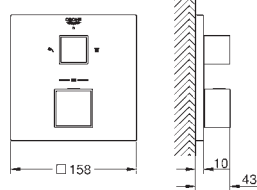

Grotherm Cube
Thermostatische mengkraan voor 2 uitgangen met geïntegreerde omstelling
Let op: alleen te gebruiken met:
GROHE Rapido SmartBox 35 604 000
GROHE TurboStat thermostaat kardoos
GROHE StarLight verchromd
rozet met **GROHE FastFixation** (bedekte bevestiging)
metalen rozet, gedurende installatie 6° verstelbaar
gedrukt hoofd- en handdouchesymbool
GROHE SafeStop bij 38°C
GROHE SafeStop Plus optionele temperatuurbegrenzer bij 43°C of 46°C
inbegrepen
GROHE AquaDimmer, geïntegreerde omstelling
doorstroming:
uitgang B = 27 l/min
uitgang C = 30 l/min
Let op: zonder inbouwdeel

35 604 000 91,55
GROHE Rapido SmartBox