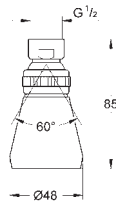

GROHE RELEXA

Bestel-Nr.

Kleur

Adv. Prijs (€)

28 094 000

chrom

49,16

Relaxa Plus 50
Hoofddouche 1 straalsoort
met kogelgewricht
1/2"-aansluiting
instelbare doorstroomhoeveelheid