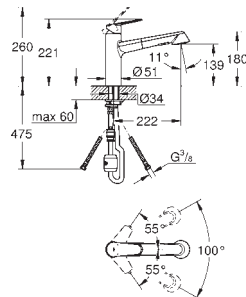

32 257 002

chrom

362,83

Eurodisc Cosmopolitan
Keukenmengkraan
medium uitloop

GROHE SilkMove 35 mm kardoes met keramische schijven

pull-out dual straal

omstelling: mousseur/douchestraal

automatische omschakeling van douchestraal naar mousseur

instelbare temperatuurbegrenzer

draaibare gegoten uitloop

zwenkbereik 100°

flexibele aansluitslangen