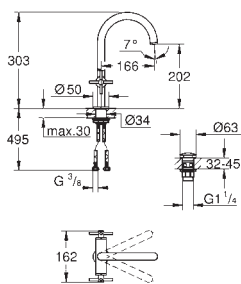

21 019 003	chrom	566,37
21 019 DC3	supersteel (RVS look)	792,92
21 019 GL3	cool sunrise (goud)	849,56
21 019 DA3	warm sunset (brons)	849,56
21 019 AL3	hard graphite geborsteld (mat donker grijs)	906,19

Atrio Wastafelmengkraan L-Size
keramisch bovendeel
GROHE EcoJoy 5,7 l/min laminaarstraalregelaar
snelmontage systeem
draaibare gegoten uitloop met mousseur en aanslagbegrenzer
push-open waste 1 1/4"
flexibele aansluitslangen
met kruisgrepen