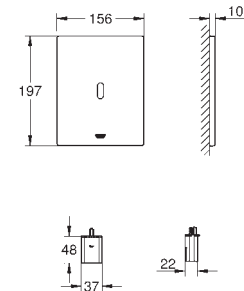

Tectron Bau E

infrarood-elektronica voor WC-reservoir

met infraroodsensor voor bi-directionele communicatie voor monitoring, configuratie en servicedoeleinden met 6V lithium batterij, type CR-P2 toepasbaar op alle GROHE reservoirs servomotor

inbouw, afdekplaat 156 x 197 mm

verborgen anti-diefstal mechanisme

infrarood besturing

7 voorkeuzeprogramma's:

automatische spoeling

reinigingsmodus

voorspoeling

extra functies en instellingen via de afstandsbediening 36 407

instelbare spoelhoeveelheid, met de hand of met afstandsbediening

CE-keurmerk

43 617 000		89,66