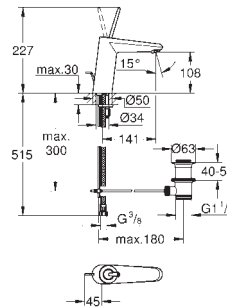

23 427 000

chromo

280,76

Eurodisc Joy
Wastafelmengkraan
M-Size

metalen greep

GROHE FeatherControl Joystick kardoos

GROHE EcoJoy SpeedClean doorstroombegrenzer 5,7 l/min

GROHE FastFixation Plus snelbevestigingssysteem

trekwaste 1 1/4"

flexibele aansluitslangen