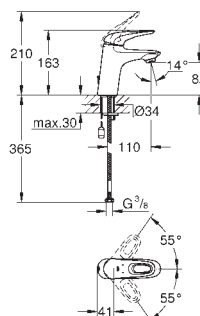

33 557 003

chromo

144,72

**Eurostyle
Wastafelmengkraan
S-Size**

ééngatsmontage

metalen, open hendel

GROHE SilkMove 35 mm kardoos met keramische schijven

instelbare temperatuurbegrenzer

met geïntegreerde drukafhankelijke temperatuurbegrenzer

GROHE EcoJoy doorstroombegrenzer 5,7 l/min

GROHE FastFixation snelle en eenvoudige montage

met ketting

flexibele aansluitslangen