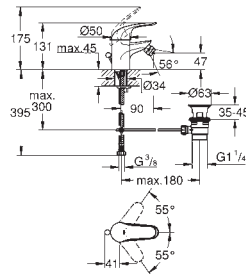

23 263 000

chromo

84,87

Euroeco

**Bidetmengkraan
S-Size**

metalen greep

GROHE SilkMove 35 mm kardoos met keramische schijven

doorstroombegrenzer 9 l/m

snelmontage systeem

kogelgewicht-mousseur

trekwaste 1 1/4"

flexibele aansluitslangen

met geïntegreerde drukafhankelijke temperatuurbegrenzer