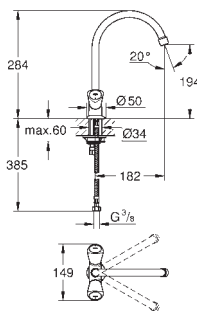

31 819 001

chrom

135,62

Costa S
Keukenmengkraan
metalen grepen, warmte geïsoleerd
schroefrozet
GROHE Carbodur keramisch bovendeel
met mousseur
draaibare buisuitloop
zwenkbereik 360°
flexibele aansluitslangen