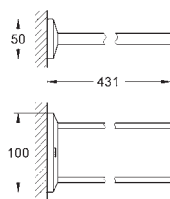

40 504 000

chromo

491,07

**Allure Brilliant**  
**Zeepschaal**

40 496 000

chromo

337,61

**Allure Brilliant**  
**Handdoekhouder**  
2-armig, niet draaibaar  
lengte 431 mm  
verborgen bevestiging