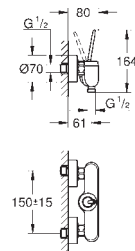

Eurodisc Joy
Douchemengkraan
wandmontage
metalen greep
GROHE FeatherControl Joystick kardoos
douche-aansluiting onder 1/2" met geïntegreerde terugslagklep
S-koppelingen
beveiligd tegen terugstroming

23 431 000

chrom

403,41