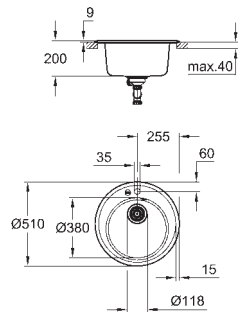

aantal bevestigingen inbegrepen (opbouw): 10

31 656 AT0  
31 656 AP0

graniet grijs  
graniet zwart

297,77  
297,77