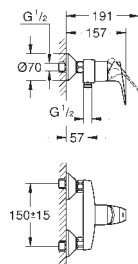

23 755 000

chromo

89,15

BauFlow
Douchemengkraan
wandmontage
metalen greep
GROHE Longlife 46 mm kardoes keramische schijven
instelbare temperatuurbegrenzer
douche-aansluiting onder 1/2" met geïntegreerde terugslagklep
S-koppelingen
wandrozetten van metaal
beveiligd tegen terugstroming