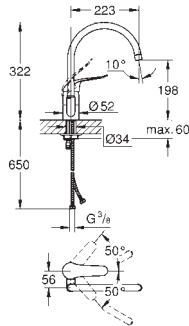

32 786 000

chrom

184,97

Euroeco Special
Keukenmengkraan
GROHE SilkMove 46 mm kardoos met keramische schijven
instelbare temperatuurbegrenzer
variabel instelbare temperatuurbegrenzer
laminair-straalregelaar 9 l/min
draaibare buisuitloop
in te stellen zwenkbereik: 0° / 150° / 360°
metalen greep
hendellengte 120 mm
flexibele aansluitslangen
snelmontage systeem