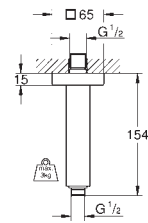

27 711 000 chroom 120,69

Rainshower
Douchearm Plafond 154 mm
materiaal: metaal