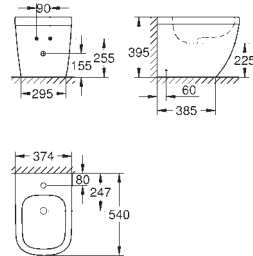

39 340 000
39 340 00H

alpine wit
alpine wit

272,83
335,29

**Euro ceramic
Vrijstaand bidet**
met 1 kraangat
met overloop
inclusief bevestigingsset
glanzend keramiek
verborgen fixatie
optioneel: PureGuard (00H)