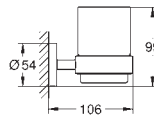

40 447 001 chroom 46,96
40 447 DC1 supersteel (RVS look) 65,74

Essentials
Glas met houder
materiaal: glas / metaal
Bestaat uit:
Houder (40 369 001)
Glazen beker (40 372 001)
verborgen bevestiging
geschikt om te schroeven (inclusief schroeven en pluggen) of lijmen
(lijm 40 915 000 wordt apart verkocht)