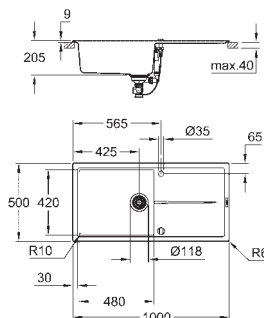

K400

Composiet spoelbak met afdruipek

model: K400 60-C 100/50 1.0 rev

montagewijze: opbouw

materiaal: quartz composiet

GROHE Whisper

minimale kastbreedte: 600 mm

afmetingen: 1000 x 500 mm

1 spoelbak: 480 x 420 x 205 mm

buistenradius: R6, binnenradius: R10

GROHE FastFixation voor een snelle en eenvoudige montage

spoelbak is rechts of links te monteren

uitsparing: 980 x 480 mm

afdruipek: automatische afvoerplug

accessoires inbegrepen: automatische afvoergarnituur met draaigreep, afvalset,

afvalzeef, montageset

optioneel: automatische waste (40 986 SD0)

aantal bevestigingen inbegrepen (opbouw): 12