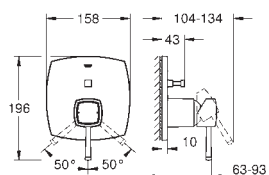

24 068 000
24 068 IGO

chrom
chrom / goud

419,01
502,81

Grandera
Mengkraan met 2-weg omstelling

Let op: alleen te gebruiken met:
GROHE Rapido SmartBox 35 604 000
GROHE SilkMove 46 mm kardoes met keramische schijven rozet met GROHE FastFixation (bedekte bevestiging)
metalen rozet, gedurende installatie 6° verstelbaar
metalen greep
automatische 2-weg omstelling
doorstroming:
uitgang B = 27 l/min, uitgang C = 27 l/min
Let op: zonder inbouwdeel

35 604 000
GROHE Rapido SmartBox

91,55