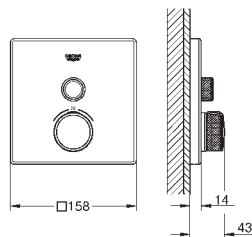

Grotherm SmartControl

Thermostatische mengkraan

Let op: alleen te gebruiken met:

GROHE Rapido SmartBox 35 604 000
metalen rozet met **GROHE FastFixation** (verdekte bevestiging), gedurende installatie 6 verstelbaar

SmartControl druk voor aan-uit, draai voor aanpassen volume

verwisselbare symbolen

GROHE TurboStat thermostaat kardoos

GROHE ProGrip met een kartelstructuur

GROHE SafeStop bij 38°C

GROHE SafeStop Plus optionele temperatuurbegrenzer bij 43°C of 46°C

inbegrepen

geïntegreerde terugslagklep en filters

afdekplaat wit acrylglas

Let op: zonder inbouwdeel

doorstroming:

uitgang A (naar externe stopkraan) = 34 l/min

uitgang B/C = 29 l/min

35 604 000
GROHE Rapido SmartBox

91,55

29 156 LS0

moon white

877,87