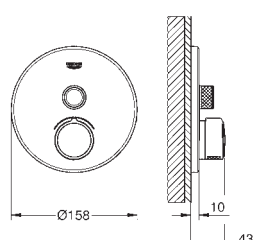

29 144 000

chromo

548,67

**SmartControl
Douchemengkraan**

Let op: alleen te gebruiken met:
GROHE Rapido SmartBox 35 604 000
metalen rozet met **GROHE FastFixation** (verdekte bevestiging), gedurende
installatie 6 verstelbaar
SmartControl druk voor aan-uit, draai voor aanpassen volume
verwisselbare symbolen
kardoes om temperatuur te mengen

Let op: zonder inbouwdeel
doorstroming:
uitgang B = 27 l/min, uitgang C = 27 l/min

35 604 000

GROHE Rapido SmartBox

91,55