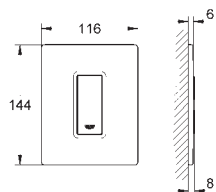

# GROHE BEDIENINGSPLATEN VOOR URINOIR DRUKSPOELERS

Bestel-Nr.

Kleur

Adv. Prijs (€)

38 846 LS0  
38 846 KS0

moon white  
velvet zwart

422,20  
422,20

**Skate Cosmopolitan**  
**Bedieningsplaat**  
**met glas**  
**handmatige bediening voor urinoir**  
kunststof drukknop, verchroomd  
**alleen te gebruiken met**  
**Rapido U**  
116 x 144 mm  
inclusief kardoes