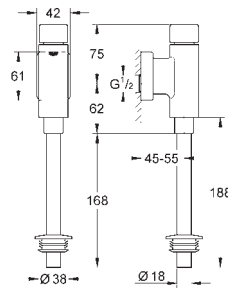

GROHE URINOIR-DRUKSPOELERS

Bestel-Nr.

Kleur

Adv. Prijs (€)

37 339 000

chrom

169,80

**Rondo
Urinoir-Drukspoeler
1/2"**

van verchromd messing
met ingebouwde stopkraan
bedieningskap en aansluittule
instelbare volumestroom
instelbaar spoelvolume 1-4 L
met schuifrozet
valpijp 200 mm
inlaatverbinder
dynamische druk min. 0,5 bar, bedrijfsdruk max. 5 bar