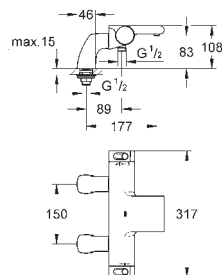

Grohtherm 2000

Thermostatische badmengkraan

voor badrand montage

GROHE CoolTouch voorkomt dat het kraanhuis te warm wordt

GROHE AquaPaddle ergonomisch gevormde grepen

GROHE TurboStat thermostaat kardoos

GROHE SafeStop bij 38°C

GROHE SafeStop Plus optionele temperatuurbegrenzer bij 43°C inbegrepen

geïntegreerde afsluiter

GROHE AquaDimmer Eco met meerdere functies:

- volumebediening

- omstelling: bad / douche

- geïntegreerde **GROHE EcoButton** (waterbesparingsknop voor de douche-uitgang)

1/2" douche-aansluiting

GROHE XL Waterfall

mousseur

ingebouwde terugslagkleppen

vuilfilters

beveiligd tegen terugstroming

GROHE EcoJoy technologie voor minder water en een perfecte straal