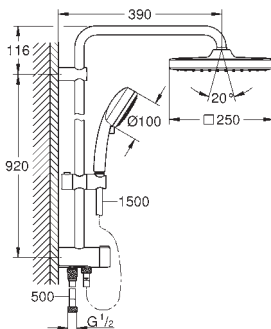

26 694 000

chromo

324,54

Tempesta Cosmopolitan systeem 250 Cube
Flex douchesysteem met omstelkraan voor wandmontage
Bestaat uit:

horizontaal draaibare 390 mm douche arm
functie voor wisseling tussen hoofd- en handdouche
hoofddouche Tempesta 250 Cube (26 685)
2 straalsoorten:
Rain, SmartRain
hoofddouche met witte bovenkant
met kogelgewricht
draaihoek ± 10

GROHE EcoJoy 9,5 l/min. doorstroombegrenzer
handdouche Tempesta Cosmopolitan 100 (27 575)

4 straalsoorten:
GROHE Rain O², Rain, Massage, Jet
GROHE EcoJoy 9,5 l/min. doorstroombegrenzer
in hoogte verstelbaar middels glij-element
afstand tussen omstelkraan en de bovenste beugel: 920 mm
Relexaflex doucheslang 1500 mm 1/2" x 1/2"
Relexaflex doucheslang 500 mm 1/2" x 1/2"

flexibele installatie: aansluiting op kraan / muur koppeling voor de
watervoorziening met 1/2" schroefdraad van de 500 mm doucheslang

GROHE EcoJoy technologie voor minder water en een perfecte straal
GROHE DreamSpray voor een optimaal straalbeeld

SpeedClean anti-kalk systeem
Inner WaterGuide voor een langere levensduur
geschikt voor warmwatertoestellen met minimale capaciteit 18kW/h

functioneert al bij een minimale doorstroming
van 7L gemengd water per minuut
minimale dynamische druk 1,0 bar