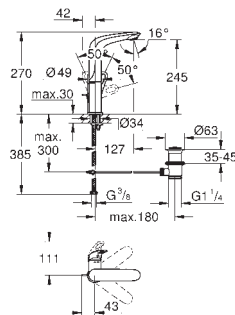

23 569 003

chromo

236,89

23 569 LS3

moon white / chromo

307,95

**Eurostyle
Wastafelmengkraan
L-Size**

metalen, open hendel

GROHE SilkMove 28 mm kardoes met keramische schijven

met geïntegreerde drukafhankelijke temperatuurbegrenzer

GROHE EcoJoy doorstroombegrenzer 5,7 l/min

GROHE FastFixation snelle en eenvoudige montage

draaibare gegoten uitloop

zwenkbereik 360°

trekwaste 1 1/4"

flexibele aansluitslangen