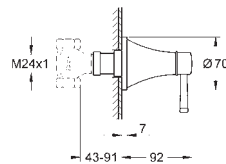

19 944 000

chrom

140,67

19 944 IGO

chrom / goud

182,86

Grandera

Opbouwdeel volume bediening

Let op: alleen te gebruiken met:

35 028 000

29 032 000 voorgemonteerd bovendeel 1/2"

inbouwdiepte instelbaar

43 - 91 mm

voor gebruik met inbouwdeel (35029)