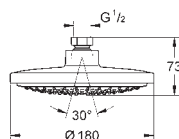

27 492 000

chromo

174,42

Euphoria Cosmopolitan 180
Hoofddouche 1 straalsoort
Rain
180 mm Ø
kogelgewricht met draaihoek 15°
GROHE EcoJoy 9,5 l/min. doorstroombegrenzer
GROHE DreamSpray voor een optimaal straalbeeld
SpeedClean anti-kalk systeem