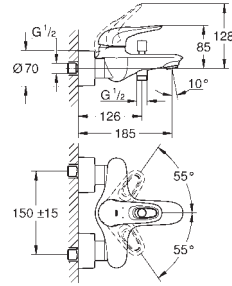

Bestel-Nr.

Kleur

Adv. Prijs (€)

33 591 003
33 591 LS3

chrom
moon white / chrom

205,30
266,89

**Eurostyle
Badmengkraan
wandmontage**
metalen, open hendel
GROHE SilkMove 35 mm kardoes met keramische schijven
met geïntegreerde drukafhankelijke temperatuurbegrenzer
instelbare temperatuurbegrenzer
met omstelling: bad/douche
met mousseur
douche-aansluiting 1/2" met geïntegreerde terugslagklep
afgedekte S-koppelingen
wandrozetten van metaal
beveiligd tegen terugstroming