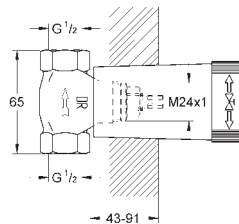

29 032 000

42,26

Inbouwkraanhuis stopkraan
voorgemonteerd bovendeel 1/2"
draadaansluiting 1/2"
inbouwdiepte instelbaar
43 - 91 mm
messing