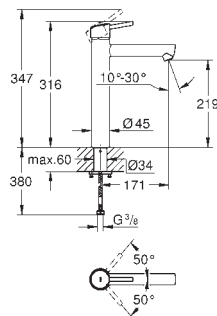

23 920 001

chromo

264,78

Concetto
Wastafelmengkraan
XL-Size

ééngatsmontage

metalen greep

voor opzetwastafel

GROHE SilkMove 28 mm kardoes met keramische schijven met geïntegreerde drukafhankelijke temperatuurbegrenzer

GROHE EcoJoy doorstroombegrenzer 5,7 l/min

GROHE Aquaguide instelbare mousseur

snelmontage systeem

gladde body

flexibele aansluitslangen

minimale dynamische druk 1,0 bar