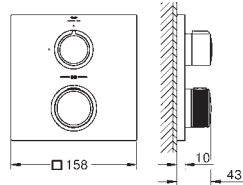

19 380 002	chrom	635,70
19 380 GN2	cool sunrise geborsteld (mat goud)	1.017,12
19 380 DL2	warm sunset geborsteld (mat brons)	1.017,12
19 380 A02	hard graphite (donker grijs)	953,55

Allure

Thermostatische mengkraan

Let op: alleen te gebruiken met:

GROHE Rapido SmartBox 35 604 000

GROHE TurboStat thermostaat kardoos

rozet met GROHE FastFixation (bedekte bevestiging)

metalen rozet, gedurende installatie 6° verstelbaar

GROHE SafeStop bij 38°C

GROHE SafeStop Plus optionele temperatuurbegrenzer bij 43°C of 46°C

inbegrepen

geïntegreerde terugslagklep en filters

keramische afsluiter, 120°

metalen grepen

doorstroming:

uitgang B = 27 l/min

uitgang C = 30 l/min

Let op: zonder inbouwdeel

35 604 000
GROHE Rapido SmartBox

91,55