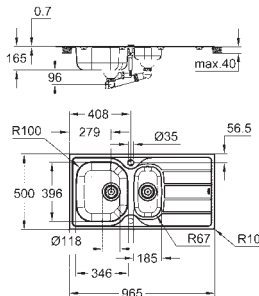

31 565 SD1

roestvrij staal

284,06

Eurosmart

Spoelbak met keukenmengkraan (bundel)

Bestaat uit:

K 200 Spoelbak (31 552 SD1)

montagewijze: opbouw

Eurosmart eenhendelmengkraan (33 291 003)

lage uitloop

ééngatsmontage

GROHE SilkMove 35 mm kardoos met keramische schijven

met geïntegreerde temperatuurbegrenzer

instelbare temperatuurbegrenzer

draaibare gegoten uitloop

zwenkbereik 140°

GROHE Zero interne kanalen, waardoor het water niet met de legering in contact komt

mousseur welke met behulp van slechts een muntje is te vervangen

flexibele aansluitslangen

buitenste straal: R6 (opbouw), straal binnenbak: R100

GROHE FastFixation snelmontagesysteem

optioneel: automatische waste (40 986 SD0)

aantal bevestigingen inbegrepen (opbouw): 14