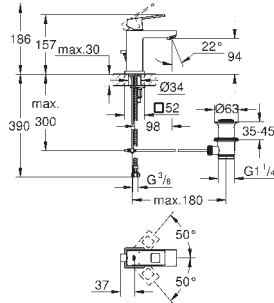

# GROHE EUROCUBE

Bestel-Nr. Kleur Adv. Prijs (€)

**23 137 000** **chrom** **216,47**  
**Eurocube**  
**Toiletkraan XS-Size**  
 metalen greep  
 keramisch bovendeeel, 90°  
**GROHE EcoJoy** SpeedClean doorstroombegrenzer 5,7 l/min  
 aansluitmoer 1/2"