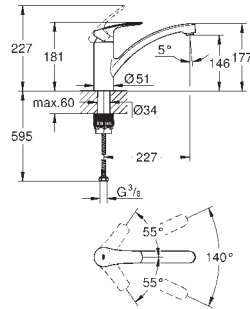

30 506 000

chromo

150,46

Eurosmart

Keukenmengkraan

lage uitloop

Cradle to Cradle Gecertificeerd Goud

GROHE SilkMove 35 mm kardoes met keramische schijven

GROHE EcoJoy 5,7 l/min mousseur welke met behulp van slechts een muntje is te vervangen

instelbare temperatuurbegrenzer
geïntegreerde temperatuurbegrenzer

draaibare gegoten uitloop

zwenkbereik 140°

GROHE Zero interne kanalen, waardoor het water niet met de legering in contact komt

flexibele aansluitslangen 3/8"

GROHE FastFixation Plus snelbevestigingssysteem