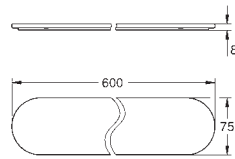

**Selection Handdoekhouder**  
materiaal: metaal  
lengte 600 mm  
verborgen bevestiging  
voor gebruik met glazen planchet (41 057)

Bestel-Nr.	Kleur	Adv. Prijs (€)
41 057 000	chromo	148,60

**Selection Planchet**  
materiaal: glas  
voor gebruik met handdoekhouder 41 056