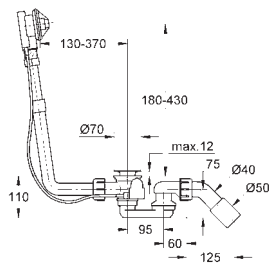

28 943 000 182,85

Talento
Badwaste- en afvoergarnituur
voor normale en speciale baden met Bowdenketting
zonder opbouwdeel
sifon
45° afvoerbocht