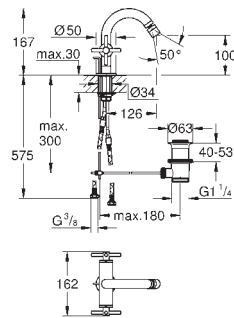

24 027 003

chrom

601,77

24 027 DC3

supersteel (RVS look)

842,48

24 027 GL3

cool sunrise (goud)

902,65

24 027 DA3

warm sunset (brons)

902,65

24 027 AL3

hard graphite geborsteld (mat donker grijs)

962,83

Atrio
Bidetmengkraan
M-Size

keramisch bovendeel
snelmontage systeem
kogelgewricht-mousseur
C-uitloop
trekwaste 1 1/4"
flexibele aansluitslangen
met kruisgrepen