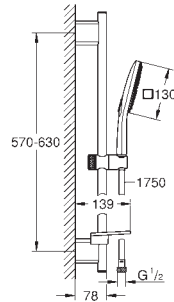

GROHE RAINSHOWER SMARTACTIVE

Bestel-Nr.

Kleur

Adv. Prijs (€)

26 584 000

chromo

214,46

Rainshower SmartActive 130 Cube
Doucheset 3 straalsoorten

Bestaat uit:

handdoucheset Rainshower SmartActive 130 Cube (26 582)

glijstang 600 mm

met metalen wandhouders

doucheslang Silverflex 1750 mm (28 388 000)

GROHE EasyReach zeepschaal

GROHE EcoJoy 9,5 l/min. doorstroombegrenzer

GROHE DreamSpray voor een optimaal straalbeeld

GROHE FastFixation Plus verstelbare afstand van de glijstangbevestiging voor montage in bestaande boorgaten

GROHE TileFix instelbare diepte op bovenste wandhouder

SpeedClean anti-kalk systeem

Inner WaterGuide voor een langere levensduur

TwistFree voorkomt het meedraaien van de slang