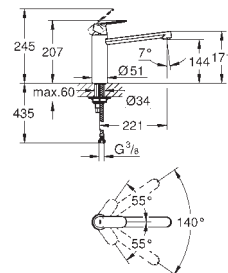

30 193 000
30 193 DC0

chrom
supersteel (RVS look)

144,54
187,90

Eurosmart Cosmopolitan
Keukenmengkraan
medium uitloop

ééngatsmontage

GROHE SilkMove 35 mm kardoes met keramische schijven

met mousseur

instelbare temperatuurbegrenzer

draaibare buisuitloop

zwenkbereik 140°

flexibele aansluitslangen