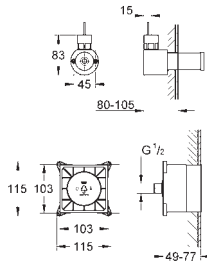

29 074 000

520,60

GROHE F-digital Deluxe

Inbouwset voor stoomgenerator

voor gebruik met stoommodule (36 362 000 of 27934 000)

Bestaat uit:

- 1 inbouwbox voor stoomuitgang (115 x 115 x 49-77 mm)
- 1 inbouwbox voor temperatuursensor (58 x 83 x 80-105 mm)
- verlengkabel temperatuur sensor, 5 m
- verlengkabel stoomgenerator, 5 m