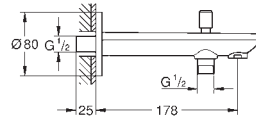

Bestel-Nr.

Kleur

Adv. Prijs (€)

13 390 000

chrom

69,56

BauContemporary
Baduitloop met omstelling
wandmontage
met mousseur
terugslagkleppen
met omstelling: bad/douche
sprong 170 mm
buitendraad 1/2"