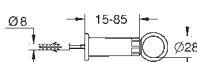

37 132 000

chrom

40,08

Valpijpbeugel

onzichtbare bevestiging
voor valpijp Ø 28 mm
wandafstand 15-85 mm