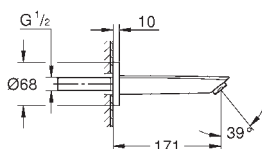

13 448 003

chromo

103,42

**Eurosmart
Baduitloop
wandmontage**
met mousseur
buitendraad 1/2"
sprong 171 mm
minimale dynamische druk 1,0 bar