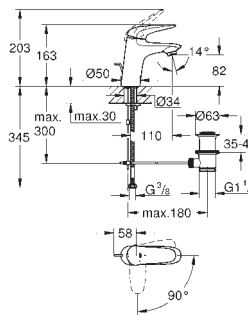

23 709 003

chromo

144,72

**Eurostyle
Wastafelmengkraan
S-Size**

metalen greep

GROHE SilkMove ES 35 mm kardoos met keramische schijven en Energy Saving functie middels koude start midden positie

instelbare temperatuurbegrenzer

met geïntegreerde drukafhankelijke temperatuurbegrenzer

GROHE EcoJoy doorstroombegrenzer 5,7 l/min

GROHE FastFixation snelle en eenvoudige montage

trekwaste 1 1/4"

flexibele aansluitslangen