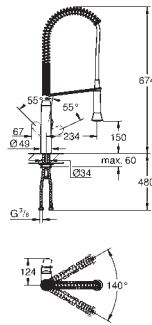

GROHE K7

Bestel-Nr.

Kleur

Adv. Prijs (€)

32 950 000
32 950 DC0

chrom
supersteel (RVS look)

945,66
1.229,36

K7

Keukenmengkraan

GROHE SilkMove 35 mm kardoes met keramische schijven

met professionele handdouche

omstelling: mousseur/douchestraal

automatische omschakeling van douchestraal naar mousseur

metalen spray

instelbare temperatuurbegrenzer

draaibare uitloop

zwenkbereik 140°

flexibele aansluitslangen