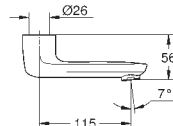

13 378 000

chromo

131,07

Draaibare gegoten uitloop

lengte 115 mm

draaibaar en fixeerbaar

laminair-straalregelaar 9 l/min

13 380 000

chromo

144,72

idem, lengte 175 mm