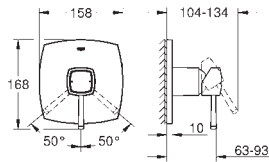

24 067 000
24 067 IGO

chrom
chrom / goud

380,92
457,10

Grandera
Douchemengkraan

Let op: alleen te gebruiken met:
GROHE Rapido SmartBox 35 604 000
GROHE SilkMove 46 mm kardoes met keramische schijven rozet met GROHE FastFixation (bedekte bevestiging)
metalen rozet, gedurende installatie 6° verstelbaar
metalen greep
doorstroming:
uitgang B of C = 30 l/min
Let op: zonder inbouwdeel

35 604 000
GROHE Rapido SmartBox

91,55