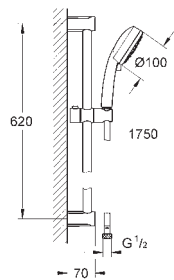

27 580 002

chrom

94,46

Tempesta Cosmopolitan 100

Doucheset 4 straalsoorten

Bestaat uit:

handdouche Tempesta Cosmopolitan 100 (27 575)

glijstang 600 mm (27 521)

Relexaflex-slang 1750 mm (28 154)

GROHE EcoJoy 9,5 l/min. doorstroombegrenzer

GROHE DreamSpray voor een optimaal straalbeeld

Inner WaterGuide voor een langere levensduur