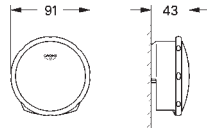

19 952 000

chrom

224,57

19 952 DC0

supersteel (RVS look)

314,40

19 952 AL0

hard graphite geborsteld (mat donker grijs)

359,31

Talentofill

Badvul-, afvoer- en overloopgarnituur

opbouwset

Bestaat uit:

rond rozet

vul-element

waste-stop

montage toebehoren

te combineren met Talentofill

28 991 en 28 990