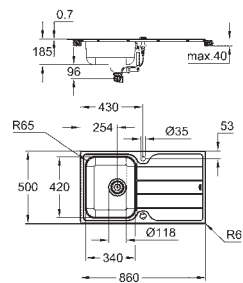

**GROHE FastFixation** voor een snelle en eenvoudige montage

uitsparing (opbouw): 845 x 485 mm

korfplug: Ø 90 mm afvalzeef

accessories inbegrepen: waste set, afvalzeef en montageset

aantal bevestigingen inbegrepen (opbouw): 10