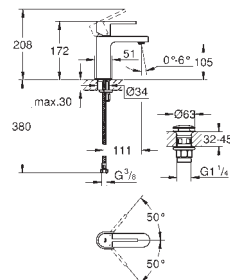

33 163 003

chromo

271,68

GROHE Plus
Wastafelmengkraan
S-Size

ééngatsmontage
metalen greep
GROHE SilkMove 28 mm kardoes met keramische schijven met geïntegreerde drukafhankelijke temperatuurbegrenzer
GROHE EcoJoy SpeedClean doorstroombegrenzer 5,7 l/min
GROHE Aquaguide instelbare mousseur
GROHE FastFixation Plus snelbevestigingssysteem
gladde body met push-open waste
flexibele aansluitslangen