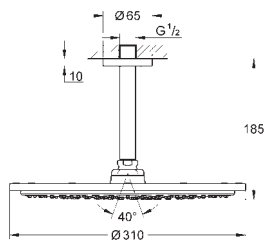

Rainshower Cosmopolitan 310
Hoofddoucheset plafond 142 mm, 1 straalsoort

Bestaat uit:
hoofddouche Rainshower Cosmopolitan 310 (27 478 000)
materiaal: metaal
1 straalsoort:
Rain
douchearm plafond Rainshower 142 mm (28 724 000)
GROHE EcoJoy 9,5 l/min. doorstroombegrenzer
GROHE DreamSpray voor een optimaal straalbeeld
SpeedClean anti-kalk systeem

26 070 000	chrom	621,23

Rainshower F-Series 10" 254 x 254
Hoofddoucheset 275 mm, 1 straalsoort

Bestaat uit:
Rainshower F-serie hoofddouche 254 (27 285 000)
materiaal: metaal
1 straalsoort:
Rain
douchearm Rainshower 275 mm (27 488 000)
GROHE EcoJoy 9,5 l/min. doorstroombegrenzer
GROHE DreamSpray voor een optimaal straalbeeld
SpeedClean anti-kalk systeem