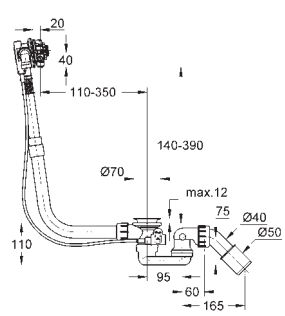

28 991 000		340,33

Talentofill
Badvul-, afvoer- en overloopgarnituur
voor ergonomische baden
zonder opbouwdeel
met sifon en 45°-afvoerbocht
valstroombeluchter niet inbegrepen
inbouw volgens DIN 1988
toe te passen met valstroombeluchter
of Talentofill Badwaste- en afvoergarnituur