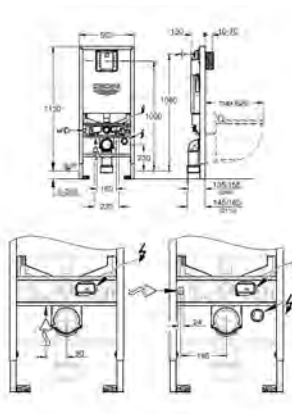

spoelreservoir GDX, 6 l, bevat onderstaande eigenschappen

- af fabriek ingesteld op 6 L en 3 L
- pneumatische spoelprincipe met 3 functies;
- grote spoeling, kleine spoeling en spoelonderbreking
- watertoevoer van rechts, achter of boven
- geluidsklasse I: onder 20 dBA
- geïsoleerd tegen condenswater
- wateraansluiting 1/2" met geïntegreerde hoekstopkraan,
- slang handmatig monteerbaar
- geen gereedschap nodig voor de installatie van de inspectie schacht
- incl. beschermingskap tijdens de bouwfase
- voor verticale montage
- inclusief flow manager
- reducerd de stroomsnelheid van het water
- voorkomt overspattend water bij rimless toiletten
- gemakkelijk instellen van de flowmanager zonder demontage van de bodemklep
- wandbevestigingsset 38 558 00M los verkrijgbaar
- montageschacht 66 791 000 voor bedieningsplaten 156 x 197 mm (niet inbegrepen)