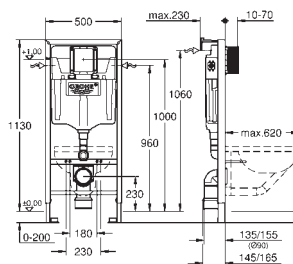

Rapid SL

WC element, 1,13 m installatiehoogte

Met GD-2 reservoir, 6 - 9 L

Toepassing: voor wand- of systeemwandmontage

gecoate stalen frame, zelfdragend, compleet voormonteerd

gefixeerde objectaansluitingen

met hoogteverstelling fixatie

bevestigingsmateriaal

TÜV keur

2 WC draadstangen

keramiek montage, indien afstand bevestigingsgaten van de WC tot aan de

onderzijde van de WC < 205 mm: advies gebruik 38779000 verticale traverse

(optioneel)

afstand tussen draadeinden 180/230 mm

afvoerbocht Ø 90 mm

in diepte verstelbaar

verloopstuk Ø 90/110 mm

aan- en afvoergarnituur

GD-2 reservoir, 6 - 9 L, bevat onderstaande eigenschappen

af fabriek ingesteld op 6 L en 3 L

pneumatische spoelprincipe met 3 functies;

grote spoeling, kleine spoeling en spoelonderbreking

wateraan sluiting links, rechts, achter of boven

geluidsklasse I: onder 20 dBA

geïsoleerd tegen condenswater

wateraan sluiting 1/2" met geïntegreerde hoekstopkraan,

slang handmatig monteerbaar

geen gereedschap nodig voor de installatie van de inspectie schacht

incl. beschermingskap tijdens de bouw fase

voor verticaal en horizontaal gebruik

inclusief wandbevestigingsset 38 558 00M

met geluiddempingsset voor WC (37 131 000)

montageschacht 40 911 000 voor kleine bedieningsplaten, niet inbegrepen