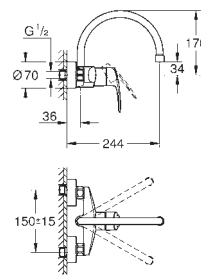

32 482 003

chrom

161,98

Eurosmart
Keukenmengkraan
wandmontage
GROHE SilkMove 35 mm kardoes met keramische schijven
met mousseur
instelbare temperatuurbegrenzer
draaibare buisuitloop
zwenkbereik 360°
sprong 244 mm
geïntegreerde temperatuurbegrenzer
c-koppelingen