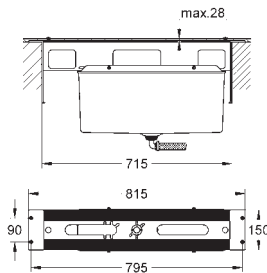

Bestel-Nr.

Kleur

Adv. Prijs (€)

24 053 001

chromo

177,56

Concetto

Douchemengkraan

Let op: alleen te gebruiken met:

GROHE Rapido SmartBox 35 604 000

GROHE SilkMove 46 mm kardoos met keramische schijven

rozet met **GROHE FastFixation** (bedekte bevestiging)

metalen rozet, gedurende installatie 6° verstelbaar

metalen greep

doorstroming:

uitgang B of C = 30 l/min

Let op: zonder inbouwdeel

35 604 000

GROHE Rapido SmartBox

91,55

24 054 001

chromo

195,31

Concetto

Mengkraan met 2-weg omstelling

Let op: alleen te gebruiken met:

GROHE Rapido SmartBox 35 604 000

GROHE SilkMove 46 mm kardoos met keramische schijven

rozet met **GROHE FastFixation** (bedekte bevestiging)

metalen rozet, gedurende installatie 6° verstelbaar

metalen greep

automatische 2-weg omstelling

doorstroming:

uitgang B = 27 l/min, uitgang C = 27 l/min

Let op: zonder inbouwdeel

35 604 000

GROHE Rapido SmartBox

91,55

19 576 002

chromo

851,25

Concetto

Viergats badrandcombinatie

GROHE SilkMove 46 mm kardoos met keramische schijven

Bestaat uit:

voorgemonteerde uitloopbevestiging

éénhendelmeng/bedienelement

baduitloop met mousseur

met omstelling

Euphoria Cosmopolitan handdouche 6,6 l/min. doorstroombegrenzer

metalen doucheslang 2000 mm (altijd chromo voor elke kleur van de set)

flexibele aansluitslangen

aansluiting voor doucheslang

beveiligd tegen terugstroming

kan gebruikt worden met 29 037 000

29 037 000

1.030,18

**Inbouw vier- en vijfgats badrandcombinatie
inbouwdeel voor tegelrandmontage**

Bestaat uit:

basis frame

opvangsysteem met geïntegreerde afvoer

voor binnendringend spatwater

te combineren met

19 362 000

19 373 000

19 576 001

19 577 000

19 578 000

19 579 000

19 936 000

19 919 000

23 048 002

doppen om schroefbevestigingen af te dekken zijn altijd in de kleur chromo