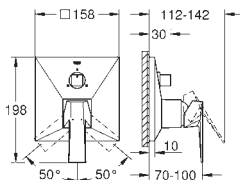

24 099 000 chroom **545,57**
24 099 DC0 supersteel (RVS look) **763,80**
24 099 AL0 hard graphite geborsteld (mat donker grijs) **872,92**

Allure Brilliant
Mengkraan met 3-weg omstelling
Let op: alleen te gebruiken met:
GROHE Rapido SmartBox 35 604 000
GROHE SilkMove 46 mm kardoos met keramische schijven
rozet met **GROHE FastFixation** (bedekte bevestiging)
metalen rozet, gedurende installatie 6° verstelbaar
metalen greep
3-weg omstelling
doorstroming:
uitgang A = 27 l/min
uitgang B = 27 l/min
uitgang C = 27 l/min
Let op: zonder inbouwdeel

35 604 000 **91,55**
GROHE Rapido SmartBox