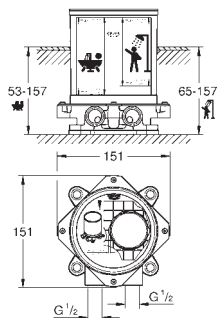

Inbouwdeel

voor vrijstaande badmengkranen/baduitlopen en douchemengkranen

zonder opbouwdeel

montageplaat 360° horizontaal en 3° verticale verstelling

installatiediepte 53-157 voor badmengkranen/

baduitlopen, diepte compensatie 104 mm

installatiediepte 65-157 mm voor douchemengkranen,

diepte compensatie 92 mm

twee 1/2" aansluitingen (warm / koud)

spoelpijp

pakking

bevestigingsmateriaal

13 319 000

chrom

976,85