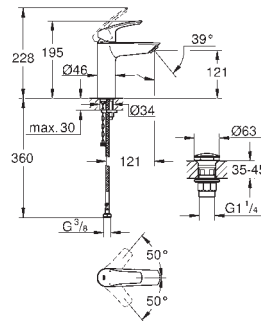

23 989 003

chromo

162,60

**Eurosmart
Wastafelmengkraan
M-Size**

thermostatisch beveiliging tegen verbranding
Max. temperatuur instelbaar tot 45 °C
thermisch desinfectie niet mogelijk
ééngatsmontage
metalen greep

GROHE SilkMove 28 mm kardoes met keramische schijven
instelbare temperatuurbegrenzer

GROHE Zero interne kanalen, waardoor het water niet met de legering in contact komt

ingebouwde terugslagkleppen
vuilfilters

GROHE EcoJoy doorstroombegrenzer 4,2 l/min

GROHE FastFixation snelmontagesysteem

gladde body met push-open waste

flexibele aansluitslangen
max. drukverschil 5:1