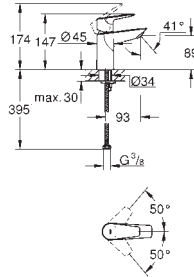

23 330 001

chromo

81,96

BauEdge
Wastafelmengkraan
S-Size
ééngatsmontage
metalen greep
GROHE Longlife 28 mm kardoes met keramische schijven
met geïntegreerde drukafhankelijke temperatuurbegrenzer
GROHE Zero interne kanalen, waardoor het water niet met de legering in contact komt
GROHE EcoJoy doorstroombegrenzer 5,7 l/min
snelmontage systeem
gladde body
flexibele aansluitslangen