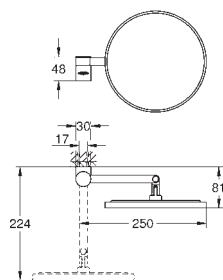

41 077 000	chrom	237,13
41 077 DC0	supersteel (RVS look)	331,98
41 077 BE0	nickel (licht grijs)	355,70
41 077 EN0	nickel geborsteld (mat licht grijs)	379,41
41 077 GL0	cool sunrise (goud)	355,70
41 077 GN0	cool sunrise geborsteld (mat goud)	379,41
41 077 DA0	warm sunset (brons)	355,70
41 077 DL0	warm sunset geborsteld (mat brons)	379,41
41 077 A00	hard graphite (donker grijs)	355,70
41 077 AL0	hard graphite geborsteld (mat donker grijs)	379,41

Selection
Make-up / scheerspiegel
materiaal: glas / metaal
zonder verlichting
vergroting: x 7
verborgen bevestiging