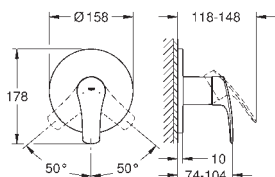

24 042 003

chromo

145,78

**Eurosmart
Douchemengkraan**
Let op: alleen te gebruiken met:
GROHE Rapido SmartBox 35 604 000
GROHE SilkMove 46 mm kardoes met keramische schijven
rozet met **GROHE FastFixation** (bedekte bevestiging)
metalen rozet, gedurende installatie 6° verstelbaar
metalen greep
doorstroming:
uitgang B of C = 30 l/min
Let op: zonder inbouwdeel

35 604 000

GROHE Rapido SmartBox

91,55