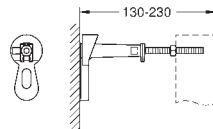

GROHE RAPID SL VOOR URINOIR

Bestel-Nr.

Kleur

Adv. Prijs (€)

38 803 001

395,46

Rapid SL

Urinoir element, toepasbaar met infra-rood electronica met Rapido U

bouwhoogte 1,13 en 1,30 m

voor handmatige bediening of Tectron Infrarood 6V of 230 V

Toepassing: voor wand- of systeemwandmontage

gecoate stalen frame, zelfdragend, compleet voorgemonteerd

in hoogte verstelbare objectaansluitingen

met hoogteverstelling fixatie

bevestigingsmateriaal

TUV keur

afvoerbocht Ø 50mm

aanvoergarnituur

draadstangen M 8, met urinoir-bevestigingsmateriaal

watgroep met stopkraan

dynamische druk min. 0,5 bar, bedrijfsdruk max. 10 bar

doorspoelbocht

fabrieksmatig geteste functie-eenheid

aansluiting 1/2" buitendraad

aansluitdoos voor netspanning 230 V

inbouwbox met afdichting

inkortbare revisieschacht met ruwbouwset

voor afmontageset met afmetingen 116 x 144 mm

inclusief wandbevestigingsset 38 558 00M

39 376 000

372,13

Rapid SL

Urinoir element, voor gebruik met temperatuursensor (los verkrijgbaar)

met inbouwset voor T-sensor

bouwhoogte 1,13 en 1,30 m

Toepassing: voor wand- of systeemwandmontage

gecoate stalen frame, zelfdragend

compleet voorgemonteerd

in hoogte verstelbare objectaansluitingen

met hoogteverstelling fixatie

bevestigingsmateriaal

TUV keur

afvoerbocht Ø 50mm

draadstangen M 8, met urinoir-bevestigingsmateriaal

aanvoergarnituur

inbouwkast met speciedeksel

watgroep met stopkraan en doorspoelbocht

T-sensor electronica los te bestellen met artikelnummer 39 368 000 of 39 369 000

wandbevestigingsset 38 558 00M los verkrijgbaar

38 558 00M

18,25

Rapid SL

Wandbevestigingsset

voor voorwandmontage

voor bevestiging van elementen aan de muur of aan de systeemwand

traploze diepte-instelling, 130-230 mm