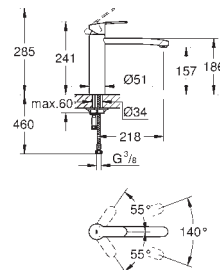

31 124 002

chromo

217,58

Eurostyle Cosmopolitan
Keukenmengkraan
medium uitloop

GROHE SilkMove 35 mm kardoes met keramische schijven

met mousseur

instelbare temperatuurbegrenzer

draaibare buisuitloop

zwenkbereik 140°

flexibele aansluitslangen

snelmontage systeem