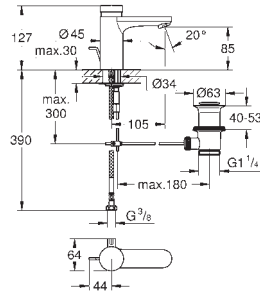

GROHE EUROSMART COSMOPOLITAN T

Bestel-Nr.

Kleur

Adv. Prijs (€)

36 318 000

chrom

399,70

Eurosmart Cosmopolitan T
Zelfsluitende wastafelkraan met menging en temperatuurbegrenzer
trekwaste 1 1/4"

3 instelbare doorlooptijden: kort - middellang - lang (fabrieksinstelling: kort),
ca. 7, 15, 30 seconden (drukafhankelijk)
flexibele aansluitslangen
terugslagkleppen
vuilfilters

36 317 000

chrom

365,38

idem, zonder pop-up waste