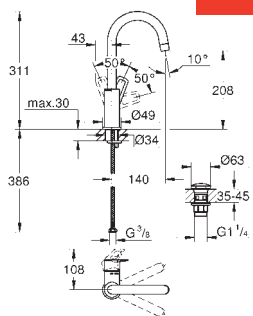

23 891 001

chromo

130,83

BauLoop
Wastafelmengkraan
L-Size

ééngatsmontage
metalen greep

GROHE Longlife 28 mm kardoes met keramische schijven met geïntegreerde drukafhankelijke temperatuurbegrenzer

GROHE EcoJoy doorstroombegrenzer 5,7 l/min

snelmontage systeem
draaibare buisuitloop
gladde body
flexibele aansluitslangen