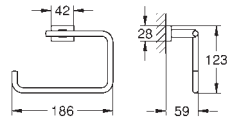

40 510 001 chroom 68,91

40 510 DC1 supersteel (RVS look) 96,48
40 510 AL1 hard graphite geborsteld (mat donker grijs) 110,26

Essentials Cube
Wandhouder
materiaal: metaal
verborgen bevestiging