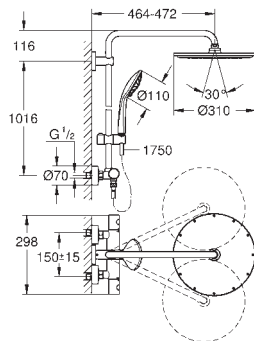

optionele upgrade: **GROHE EasyReach** tray (26 362)