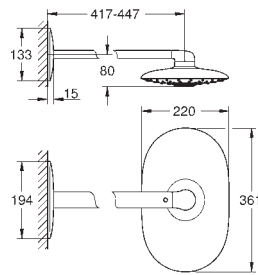

GROHE RAINSHOWER SMARTCONTROL SYSTEEM

Bestel-Nr.

Kleur

Adv. Prijs (€)

26 254 LS0

moon white

814,19

Rainshower Duo 360
Hoofddoucheset 450 mm, 2 straalsoorten

Bestaat uit:

hoofddouche Rainshower Duo 360

2 straalsoorten:

GROHE PureRain/GROHE Rain O²* en TrioMassage
horizontaal 450 mm douchearm

GROHE DreamSpray voor een optimaal straalbeeld

SpeedClean anti-kalk systeem

Inner WaterGuide voor een langere levensduur

vereist inbouwdeel 26 264 001 - niet inbegrepen

* Te bepalen bij installatie; fabrieksinstelling: GROHE PureRain

26 450 000

chromo

703,17