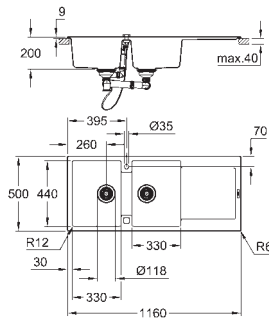

GROHE COMPOSITET SPOELBAKKEN

Bestel-Nr.

Kleur

Adv. Prijs (€)

31 647 AT0
31 647 AP0

graniet grijs
graniet zwart

602,24
602,24

K500

Composiet spoelbak met afdruiprek

model: K500 80-C 116/50 2.0 rev

montagewijze: opbouw

materiaal: quartz composiet

GROHE Whisper

minimale kastbreedte: 800 mm

afmetingen: 1160 x 500 mm

1 spoelbak: 330 x 440 x 200 mm

2 spoelbakken: 330 x 440 x 200 mm

buitenradius: R6, binnenradius: R12

GROHE FastFixation voor een snelle en eenvoudige montage

spoelbak is rechts of links te monteren

uitsparing: 1140 x 480 mm

afdruiprek: automatische afvoerplug

accessoires inbegrepen: automatische afvoergarnituur met draaigreep, afvalset,

afvalzeef, montageset

optioneel: automatische waste (40 986 SD0)

aantal bevestigingen inbegrepen (opbouw): 12

31 648 AT0
31 648 AP0

graniet grijs
graniet zwart

461,39
461,39