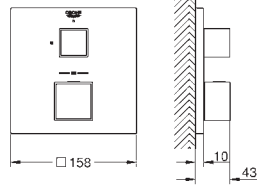

Grotherm Cube
Thermostatische mengkraan voor 1 uitgang
Let op: alleen te gebruiken met:
GROHE Rapido SmartBox 35 604 000
GROHE TurboStat thermostaat kardoos
GROHE StarLight verchromd
rozet met **GROHE FastFixation** (bedekte bevestiging)
metalen rozet, gedurende installatie 6° verstelbaar
GROHE SafeStop bij 38°C
GROHE SafeStop Plus optionele temperatuurbegrenzer bij 43°C of 46°C
inbegrepen
geïntegreerde terugslagklep en filters
keramische afsluiter, 120°
doorstroming:
uitgang B = 27 l/min
uitgang C = 30 l/min
Let op: zonder inbouwdeel

35 604 000 91,55
GROHE Rapido SmartBox

24 154 000 chroom 690,26
24 154 DC0 supersteel (RVS look) 966,37
24 154 AL0 hard graphite geborsteld (mat donker grijs) 1.104,42