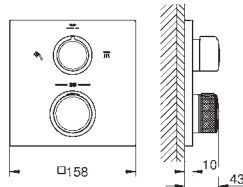

29 181 002	chrom	669,15
29 181 GN2	cool sunrise geborsteld (mat goud)	1.070,65
29 181 DL2	warm sunset geborsteld (mat brons)	1.070,65
29 181 A02	hard graphite (donker grijs)	1.003,73

Allure

Thermostaat mengkraan met omstelling

Let op: alleen te gebruiken met:

GROHE Rapido SmartBox 35 604 000

GROHE TurboStat thermostaat kardoos

rozet met GROHE FastFixation (bedekte bevestiging)

metalen rozet, gedurende installatie 6° verstelbaar

gedrukt hoofd- en handdouche symbool

GROHE SafeStop bij 38°C

GROHE SafeStop Plus optionele temperatuurbegrenzer bij 43°C of 46°C

inbegrepen

GROHE AquaDimmer, geïntegreerde omstelling

metalen grepen

doorstroming:

uitgang B = 27 l/min

uitgang C = 30 l/min

Let op: zonder inbouwdeel

35 604 000
GROHE Rapido SmartBox

91,55