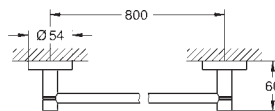

**Essentials**

**Handdoekhouder**

materiaal: metaal

654 mm (functionele lengte 600 mm)

verborgen bevestiging

geschikt om te schroeven (inclusief schroeven en pluggen) of lijmen (lijm 40 915 000 wordt apart verkocht)