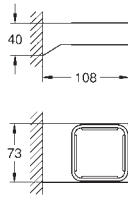

GROHE SELECTION CUBE

Bestel-Nr.

Kleur

Adv. Prijs (€)

40 865 000

chromo

66,89

**Selection Cube
Wandhouder**

materiaal: metaal
voor Cube glas (40 783 000), Cube zeepschaal (40 806 000) of Cube
zeepdispenser (40 805 000)
verborgen bevestiging