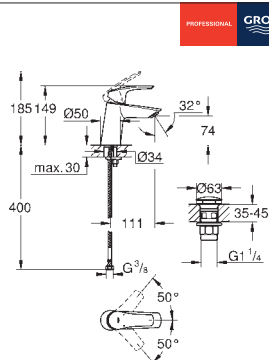

GROHE EUROSMART

Bestel-Nr.

Kleur

Adv. Prijs (€)

23 968 003

chromo

101,24

**Eurosmart
Wastafelmengkraan
S-Size**

schuine variant
ééngatsmontage
metalen greep

GROHE SilkMove 28 mm kardoes met keramische schijven
instelbare temperatuurbegrenzer
met geïntegreerde drukafhankelijke temperatuurbegrenzer

GROHE EcoJoy doorstroombegrenzer 5,7 l/min

GROHE Zero interne kanalen, waardoor het water niet met de legering in contact komt

GROHE FastFixation snelmontagesysteem

flexibele aansluitslangen

gladde body met push-open waste