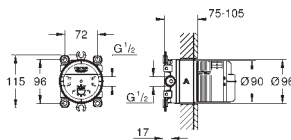

26 484 000		138,05

Rainshower universele inbouwbox, 1/2"
voor hoofddoucheset
26 475 / 26 477 / 26 479 / 26 481
2 ingangen, 1/2"
installatiediepte 75-105 mm
kraanhuis uit hoogwaardig messing
stevige inbouwbox met deksel
lekvrije behuizing
pakking
geïntegreerde spoelplug
GROHE EcoJoy 9,5 l/min. doorstroombegrenzer
zonder opbouwdeel

26 483 000		138,05

idem, zonder doorstroombegrenzer