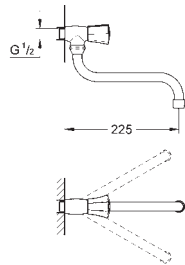

30 484 001

chrom

65,67

**Costa L**  
**Tapkraan 1/2"**  
**wandmontage**  
metalen greep  
**markering blauw**  
met mousseur  
longlife-bovendeel  
draaibare buisuitloop  
zwenkbereik 360°  
sprong 200 mm