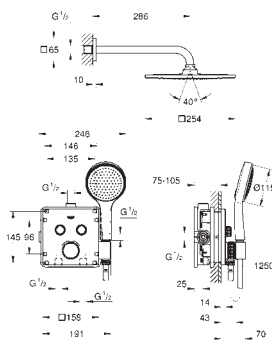

34 742 000

chrom

1.637,02

Grotherm SmartControl
Perfect shower set

Bestaat uit:

opbouwdeel thermostaat met 2 bedieningsknoppen en geïntegreerde
douchehouder

Grotherm SmartControl opbouwdeel

(29 125 000)

GROHE Rapido SmartBox 35 604 000

Rainshower F-Series 10" hoofddoucheset (26 070 000) inclusief horizontale

douchearm 286 mm

handdouche 115 (27 661 000)

Silverflex doucheslang 1250 mm (28 362)

34 804 000

chrom

1.845,13