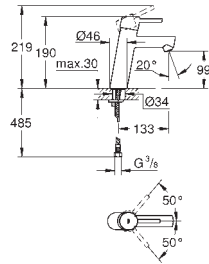

GROHE CONCETTO

Bestel-Nr.

Kleur

Adv. Prijs (€)

23 451 001

chromo

179,64

Concetto
Wastafelmengkraan
M-Size

metalen greep

GROHE SilkMove 28 mm kardoes met keramische schijven met geïntegreerde drukafhankelijke temperatuurbegrenzer

GROHE EcoJoy SpeedClean doorstroombegrenzer 5,7 l/min

GROHE FastFixation snelle en eenvoudige montage

gladde body

flexibele aansluitslangen