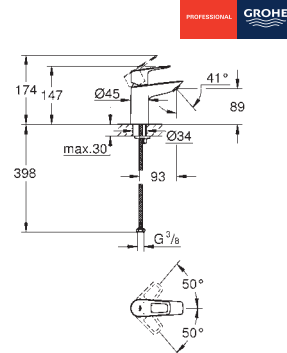

23 337 001

chromo

81,96

BauLoop
Wastafelmengkraan
S-Size
ééngatsmontage
metalen greep
GROHE Longlife 28 mm kardoes met keramische schijven
met geïntegreerde drukafhankelijke temperatuurbegrenzer
GROHE Zero interne kanalen, waardoor het water niet met de legering in contact komt
GROHE EcoJoy doorstroombegrenzer 5,7 l/min
snelmontage systeem
gladde body
flexibele aansluitslangen