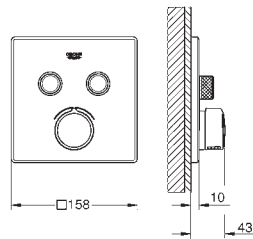

29 148 000

chromo

605,31

**SmartControl
Mengkraan met omstelling**

Let op: alleen te gebruiken met:
GROHE Rapido SmartBox 35 604 000
metalen rozet met **GROHE FastFixation** (verdekte bevestiging), gedurende
installatie 6 verstelbaar
SmartControl druk voor aan-uit, draai voor aanpassen volume
verwisselbare symbolen
kardoes om temperatuur te mengen
meerdere uitgangen tegelijkertijd mogelijk

Let op: zonder inbouwdeel
doorstroming:
uitgang B = 23 l/min
uitgang C = 25 l/min
uitgang B + C = 27 l/min

35 604 000

GROHE Rapido SmartBox

91,55