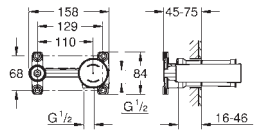

23 571 000		289,43

Eenhendelmengkraan 1/2", inbouwdeel
voor tweegats wastafelmengkraan
wandinbouw
zonder opbouwdeel
GROHE SilkMove 35 mm kardoes met keramische schijven
instelbare temperatuurbegrenzer
met geïntegreerde drukafhankelijke temperatuurbegrenzer
uitloop kan rechts of links geplaatst worden
inbouwdiepte 45 - 75 mm
messing
inbouwsjabloon
geschikt voor een waterdichte afwerking in de muur
met pakking voor afdichting