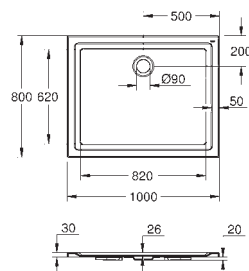

Afdichtband MEPA (180040)

Aanbevolen Poresta installatieset (17014411)

Aanbevolen Schedel installatieset (SD 90080)

39 306 000

alpine wit

239,98