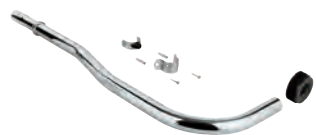

# GROHE WC DRUKSPOELERS

Bestel-Nr.

Kleur

Adv. Prijs (€)

37 107 000

chrom

81,06

**Spoelpijp**  
voor WC drukspoelers  
Ø 28 x 26 mm  
600 x 200 mm  
van verchromd messing  
valpijpbeugel  
wandafstand 15-85 mm  
inlaatverbinder