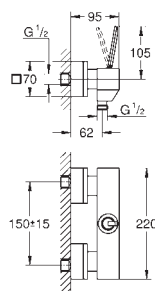

23 665 000 chroom 390,04

Eurocube Joy
Douchemengkraan
wandmontage

metalen greep

GROHE FeatherControl Joystick kardoos

douche-aansluiting onder 1/2" met geïntegreerde terugslagklep
beveiligd tegen terugstroming