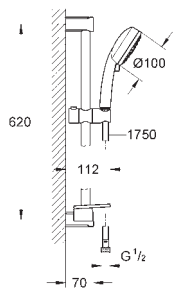

27 577 002 chroom 105,35

Tempesta Cosmopolitan 100
Doucheset 4 straalsoorten
Bestaat uit:
handdouche (27 575)
glijstang 600 mm (27 521)
Relaxflex-slang 1750 mm (28 154)
GROHE EasyReach zeepschaal (27 596)
GROHE EcoJoy 9,5 l/min. doorstroombegrenzer
GROHE DreamSpray voor een optimaal straalbeeld
Inner WaterGuide voor een langere levensduur