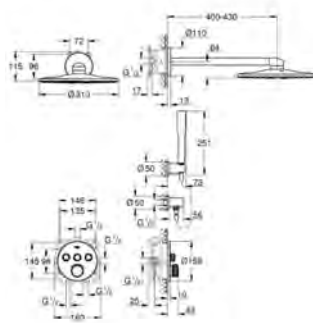

Bestel-Nr. Kleur Adv. Prijs (€)

29 121 000	chrom	750,44
29 121 DC0	supersteel (RVS look)	1.050,62
29 121 GL0	cool sunrise (goud)	1.125,66
29 121 DA0	warm sunset (brons)	1.125,66
29 121 AL0	hard graphite geborsteld (mat donker grijs)	1.200,70

Grotherm SmartControl

Thermostatische mengkraan met omstelling

Let op: alleen te gebruiken met:

GROHE Rapido SmartBox 35 604 000

metalen rozet met **GROHE FastFixation** (verdekte bevestiging), gedurende installatie 6 verstelbaar

SmartControl druk voor aan-uit, draai voor aanpassen volume
verwisselbare symbolen

GROHE TurboStat thermostaat kardoos

GROHE ProGrip met een kartelstructuur

GROHE SafeStop bij 38°C

GROHE SafeStop Plus optionele temperatuurbegrenzer bij 43°C of 46°C

inbegrepen

geïntegreerde terugslagklep en filters

meerdere uitgangen tegelijkertijd mogelijk

Let op: zonder inbouwdeel

doorstroming:

uitgang A = 23 l/min

uitgang B = 27 l/min

uitgang C = 23 l/min

uitgang A + B = 33 l/min

uitgang A + B + C = 36 l/min

35 604 000
GROHE Rapido SmartBox

91,55

29 122 000	chrom	457,91
29 122 DC0	supersteel (RVS look)	641,07
29 122 GL0	cool sunrise (goud)	686,87
29 122 DA0	warm sunset (brons)	686,87
29 122 AL0	hard graphite geborsteld (mat donker grijs)	732,66

Grotherm SmartControl

Drievoudig opbouwdeel volume (stopkraan)

Let op: alleen te gebruiken met:

GROHE Rapido SmartBox 35 604 000

metalen rozet met **GROHE FastFixation** (verdekte bevestiging), gedurende installatie 6 verstelbaar

rozet 10 mm dun

SmartControl druk voor aan-uit, draai voor aanpassen volume

verwisselbare symbolen

GROHE ProGrip met een kartelstructuur

meerdere uitgangen tegelijkertijd mogelijk

Let op: zonder inbouwdeel

doorstroming:

uitgang D = 28 l/min

uitgang E = 28 l/min

uitgang A = 28 l/min

uitgangen D+E+A = 65 l/min