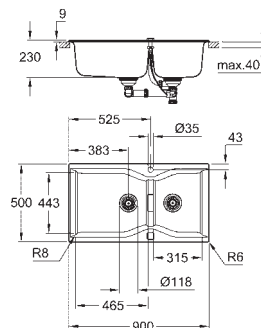

K700

Composiet spoelbak

model: K700 100-C 90/50 2.0 rev

montagewijze: opbouw

materiaal: quartz composiet

GROHE Whisper

minimale kastdiepte: 1000 mm

afmetingen: 900 x 500 mm

1 spoelbak: 465 x 443 x 230 mm

1 spoelbak: 315 x 443 x 230 mm

buitenradius: R6, binnenradius kom: R8

GROHE FastFixation voor een snelle en eenvoudige montage
spoelbak is rechts of links te monteren

uitsparing: 880 x 480 mm

afdruiprek: automatische afvoerplug

accessoires inbegrepen: automatische afvoergarnituur met draaigreep, afvalzet, afvalzeef, montageset

optioneel: automatische waste (40 986 SD0)

aantal bevestigingen inbegrepen (opbouw): 10