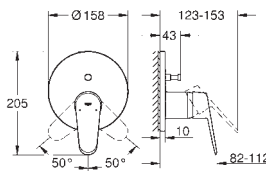

24 056 002

chrom

217,88

Eurodisc Cosmopolitan
Mengkraan met 2-weg omstelling
Let op: alleen te gebruiken met:
GROHE Rapido SmartBox 35 604 000
GROHE SilkMove 46 mm kardoes met keramische schijven
rozet met **GROHE FastFixation** (bedekte bevestiging)
metalen rozet, gedurende installatie 6° verstelbaar
metalen greep
automatische 2-weg omstelling
doorstroming:
uitgang B = 27 l/min, uitgang C = 27 l/min
Let op: zonder inbouwdeel

35 604 000

GROHE Rapido SmartBox

91,55