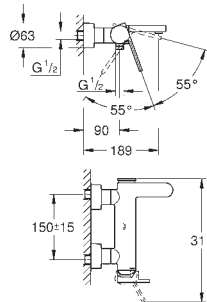

33 553 003	chrom	407,52
33 553 DC3	supersteel (RVS look)	570,52
33 553 AL3	hard graphite geborsteld (mat donker grijs)	652,02

GROHE Plus Badmengkraan wandmontage
metalen greep
GROHE SilkMove 35 mm kardoes met keramische schijven met geïntegreerde drukafhankelijke temperatuurbegrenzer
met omstelling: bad/douche
laminaar straalregelaar
1/2" douche-aansluiting
geïntegreerde terugslagklep
afgedekte S-koppelingen
beveiligd tegen terugstroming
minimale dynamische druk 1,0 bar