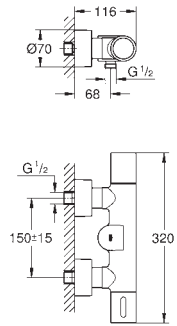

GROHE EUROSMART COSMOPOLITAN E

Bestel-Nr.

Kleur

Adv. Prijs (€)

36 457 000

chromo

876,01

Eurosmart Cosmopolitan E Special

Infrarood douchethermostaat met menging

met infraroodsensor voor bi-directionele communicatie voor monitoring, configuratie en servicedoeleinden

6V lithium batterij, type CR-P2

levensduur batterij: ong. 7 jaar (150 spoelingen per dag)

ergonomisch metalen greep

GROHE CoolTouch

terugslagkleppen

vuilfilters

GROHE SafetyPlus temperatuurgreep

maximale temperatuur instelbaar tussen 35°C en 43°C

metalen veiligheid temperatuurstop

volledig heet of koud water tbv legionellabemonstering

douche-aansluiting onder 1/2" met geïntegreerde terugslagklep

met S-koppelingen en rozetten

zelfsluitende rozetten

meervoudige controle batterijstatus

7 voorkeuzeprogramma's:

automatische spoeling

thermische desinfectie

reinigingsmodus

extra functies en instellingen via de afstandsbediening 36 407

CE-keurmerk

geluidsklasse I volgens DIN 4109