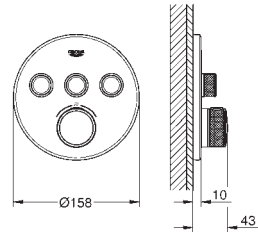

Bestel-Nr. Kleur Adv. Prijs (€)

29 121 000	chrom	750,44
29 121 DC0	supersteel (RVS look)	1.050,62
29 121 GL0	cool sunrise (goud)	1.125,66
29 121 DA0	warm sunset (brons)	1.125,66
29 121 AL0	hard graphite geborsteld (mat donker grijs)	1.200,70

Grotherm SmartControl

Thermostatische mengkraan met omstelling

Let op: alleen te gebruiken met:

GROHE Rapido SmartBox 35 604 000

metalen rozet met **GROHE FastFixation** (verdekte bevestiging), gedurende installatie 6 verstelbaar

SmartControl druk voor aan-uit, draai voor aanpassen volume
verwisselbare symbolen

GROHE TurboStat thermostaat kardoos

GROHE ProGrip met een kartelstructuur

GROHE SafeStop bij 38°C

GROHE SafeStop Plus optionele temperatuurbegrenzer bij 43°C of 46°C

inbegrepen

geïntegreerde terugslagklep en filters

meerdere uitgangen tegelijkertijd mogelijk

Let op: zonder inbouwdeel

doorstroming:

uitgang A = 23 l/min

uitgang B = 27 l/min

uitgang C = 23 l/min

uitgang A + B = 33 l/min

uitgang A + B + C = 36 l/min

35 604 000
GROHE Rapido SmartBox

91,55

29 122 000	chrom	457,91
29 122 DC0	supersteel (RVS look)	641,07
29 122 GL0	cool sunrise (goud)	686,87
29 122 DA0	warm sunset (brons)	686,87
29 122 AL0	hard graphite geborsteld (mat donker grijs)	732,66