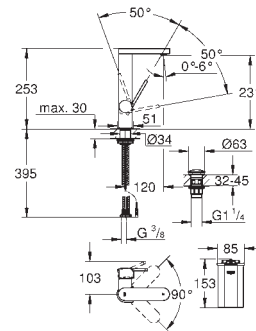

23 959 003

chromo

1.001,81

GROHE Plus
Wastafelmengkraan met LED display
L-size

LED water temperatuur display
infrarood omstelling: mousseur / Eco-spray
automatische omschakeling van douchestraal naar mousseur
ééngatsmontage
metalen greep
GROHE SilkMove 28 mm kardoes met keramische schijven met geïntegreerde drukafhankelijke temperatuurbegrenzer
SpeedClean mousseur
GROHE Aquaguide instelbare mousseur
snelmontage systeem
draaibare uitloop met easy docking
zwenkbereik 90°
gladde body met push-open waste
flexibele aansluitslangen
1,5 V alkaline mono batterij, 4 x mono cell
externe batterij