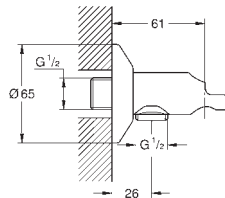

26 333 000

chrom

113,25

Opbouwstopkraan 1/2"
met wanddouchehouder
rond rozet
aansluiting 1/2"

raadpleeg de lokale normen voor de installatie