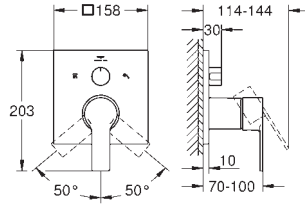

Bestel-Nr. Kleur Adv. Prijs (€)

29 176 001	chrom	602,24
29 176 GN1	cool sunrise geborsteld (mat goud)	963,58
29 176 DL1	warm sunset geborsteld (mat brons)	963,58
29 176 A01	hard graphite (donker grijs)	903,36

Allure

Mengkraan met 3-weg omstelling

Let op: alleen te gebruiken met:

GROHE Rapido SmartBox 35 604 000

GROHE SilkMove 46 mm kardoos met keramische schijven

rozet met GROHE FastFixation (bedekte bevestiging)

metalen rozet, gedurende installatie 6° verstelbaar

metalen greep

3-weg omstelling

doorstroming:

uitgang A = 27 l/min

uitgang B = 27 l/min

uitgang C = 27 l/min

Let op: zonder inbouwdeel

35 604 000
GROHE Rapido SmartBox

91,55