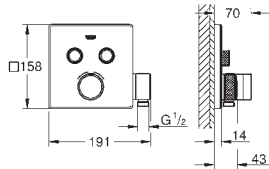

GROHE GROHTHERM SMARTCONTROL

Bestel-Nr.

Kleur

Adv. Prijs (€)

Thermostaat-
Kranen

29 125 000

chromo

832,56

Grotherm SmartControl

Thermostatische mengkraan met omstelling en houder

Let op: alleen te gebruiken met:

GROHE Rapido SmartBox 35 604 000

metalen rozet met **GROHE FastFixation** (verdekte bevestiging), gedurende installatie 6 verstelbaar

SmartControl druk voor aan-uit, draai voor aanpassen volume

verwisselbare symbolen

GROHE TurboStat thermostaat kardoos

GROHE ProGrip met een kartelstructuur

GROHE SafeStop bij 38°C

GROHE SafeStop Plus optionele temperatuurbegrenzer bij 43°C of 46°C

inbegrepen

geïntegreerde terugslagklep en filters

meerdere uitgangen tegelijkertijd mogelijk

geïntegreerde douchehouder met douchehoofd 1/2"

Let op: zonder inbouwdeel

doorstroming:

uitgang B = 24 l/min

handdouches = 12 l/min

uitgang B + handdouches = 27 l/min

35 604 000

GROHE Rapido SmartBox

91,55

29 126 000

chromo

750,44

29 126 DC0

supersteel (RVS look)

1.050,62

29 126 GN0

cool sunrise geborsteld (mat goud)

1.200,70

29 126 DL0

warm sunset geborsteld (mat brons)

1.200,70

29 126 A00

hard graphite (donker grijs)

1.125,66

29 126 AL0

hard graphite geborsteld (mat donker grijs)

1.200,70

Grotherm SmartControl

Thermostatische mengkraan met omstelling

Let op: alleen te gebruiken met:

GROHE Rapido SmartBox 35 604 000

metalen rozet met **GROHE FastFixation** (verdekte bevestiging), gedurende installatie 6 verstelbaar

SmartControl druk voor aan-uit, draai voor aanpassen volume

verwisselbare symbolen

GROHE TurboStat thermostaat kardoos

GROHE ProGrip met een kartelstructuur

GROHE SafeStop bij 38°C

GROHE SafeStop Plus optionele temperatuurbegrenzer bij 43°C of 46°C

inbegrepen

geïntegreerde terugslagklep en filters

meerdere uitgangen tegelijkertijd mogelijk

Let op: zonder inbouwdeel

doorstroming:

uitgang A = 23 l/min

uitgang B = 27 l/min

uitgang C = 23 l/min

uitgang A + B = 33 l/min

uitgang A + B + C = 36 l/min