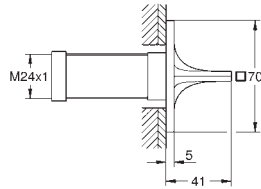

19 334 001	chrom	167,29
19 334 GN1	cool sunrise geborsteld (mat goud)	267,66
19 334 DL1	warm sunset geborsteld (mat brons)	267,66
19 334 A01	hard graphite (donker grijs)	250,93

**Allure
Opbouwdeel**
voor inbouwstopkraan 35 028 000/29 032 000
inbouwdiepte instelbaar
20-80 mm
schroefrozet met wandafdichting
met hefboom greep

35 028 000

178,49