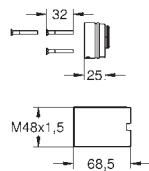

46 901 000 129,14

Verlengset 25 mm

voor 23 429 000 Joystickmixer 1/2", inbouwdeel

voor tweegats wastafelmengkraan

wandinbouw

inclusief demontagesleutel