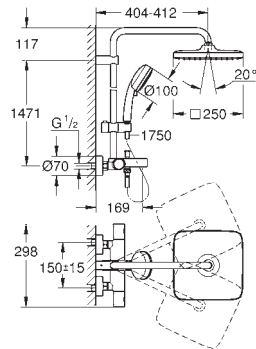

GROHE TEMPESTA SYSTEEM

Bestel-Nr.

Kleur

Adv. Prijs (€)

26 691 000

chromo

732,72

Tempesta Cosmopolitan systeem 250 Cube Douchesysteem met badthermostaat

Bestaat uit:

horizontaal draaibare 390 mm douchearm
thermostaatkraan met Aquadimmerfunctie
functie voor wisseling tussen hoofd- en handdouche
hoofddouche Tempesta 250 Cube (26 685)
straalsoort:

Rain

hoofddouche met witte bovenkant
met kogelgewricht
draaihoek ± 10

GROHE EcoJoy 9,5 l/min. doorstroombegrenzer

baduitloop

aparte omstelling voor handdouche

handdouche Tempesta Cosmopolitan 100 (27 571 001)

2 straalsoorten:

Rain, Jet

GROHE EcoJoy doorstroombegrenzer: 5,7 l/min.

in hoogte verstelbaar middels glij-element

doucheslang, 1750 mm 1/2" x 1/2" (28 410)

GROHE EcoJoy technologie voor minder water en een perfecte straal

GROHE TurboStat thermostaat kardoos

GROHE SafeStop bij 38°C

GROHE SafeStop Plus optionele temperatuurbegrenzer bij 43°C inbegrepen

GROHE DreamSpray voor een optimaal straalbeeld

SpeedClean anti-kalk systeem

Inner WaterGuide voor een langere levensduur

TwistFree voorkomt het meedraaien van de slang

geschikt voor warmwatertoestellen met minimale capaciteit 18kW/h

functioneert al bij een minimale doorstroming

van 7L gemengd water per minuut

26 223 001

chromo

821,05