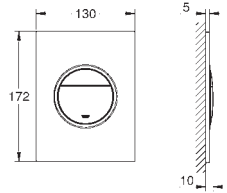

37 601 000
37 601 DC0
37 601 AL0

chrom
supersteel (RVS look)
hard graphite geborsteld (mat
donker grijs)

118,58
213,44
213,44

Nova Cosmopolitan S
Bedieningsplaat
voor Dual flush of Start-Stop bediening
voor pneumatische bodemventiel AV1
GD 2 inbouwreservoir
verticale montage
130 x 172 mm
van ABS
bedieningspaneel inclusief magnetische houder en bevestigingsbeugels
te gebruiken met Rapid SLX
bij gebruik in combinatie met Rapid SL en Uniset met stortbak GD 2, 40911000
bijbestellen (apart verkrijgbaar)