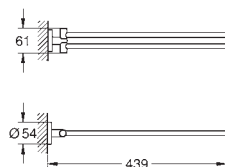

40 371 001 chroom 67,19
40 371 DC1 supersteel (RVS look) 94,07
40 371 BE1 nickel (licht grijs) 100,79
40 371 EN1 nickel geborsteld (mat licht grijs) 107,50
40 371 GL1 cool sunrise (goud) 100,79
40 371 GN1 cool sunrise geborsteld (mat goud) 107,50
40 371 DA1 warm sunset (brons) 100,79
40 371 DL1 warm sunset geborsteld (mat brons) 107,50
40 371 A01 hard graphite (donker grijs) 100,79
40 371 AL1 hard graphite geborsteld (mat donker grijs) 107,50

Essentials
Handdoekhouder
materiaal: metaal
2-armig, draaibaar
439 mm
verborgen bevestiging
om te schroeven (inclusief schroeven en pluggen)