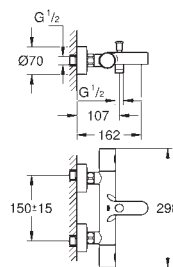

Grohtherm 800 Cosmopolitan
Thermostatische badmengkraan
wandmontage
GROHE MetalGrip ergonomisch gevormde metalen grepen
GROHE SafeStop bij 38°C
GROHE SafeStop Plus optionele temperatuurbegrenzer bij 43°C inbegrepen
GROHE TurboStat thermostaat kardoes
geïntegreerde afsluiter
met omstelling: bad/douche
volumegreep met **GROHE EcoButton**
keramisch-bovendeel 1/2", 180°
1/2" douche-aansluiting
met mousseur
ingebouwde terugslagkleppen
vuilfilters
beveiligd tegen terugstroming
S-koppelingen
metalen rozet
GROHE EcoJoy technologie voor minder water en een perfecte straal

34 770 000 chroom 313,37