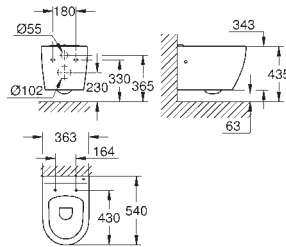

39 929 000

alpine wit

244,48

**Bau Ceramic
Wandcloset**

voor inbouwsituaties
rimless
horizontale afvoer
diepspoel
spoelvolume 3/6 l
inclusief bevestigingsset
glanzend keramiek
zichtbare fixatie
te gebruiken met zitting en deksel 39 913 000 (soft close)