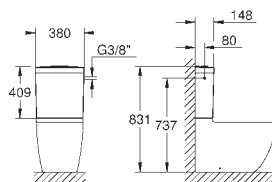

39 911 000

alpine wit

130,19

**Bau Ceramic
Spoelreservoir**

zijaansluiting
inclusief spoelmechanisme met dual flush
inclusief bevestigingsset
glanzend keramiek