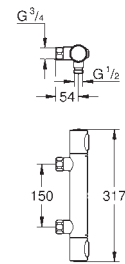

34 794 000

chromo

158,59

Grotherm 500
Thermostatische douchemengkraan
wandmontage

GROHE StarLight verchromd
GROHE SafeStop bij 38°C
GROHE SafeStop Plus optionele temperatuurbegrenzer bij 43°C inbegrepen
GROHE thermostatisch waxelement geïntegreerde afsluiter volumegreep met **GROHE EcoButton** bovendeeel 90° 1/2" douche-aansluiting ingebouwde terugslagkleppen vuilfilters beveiligd tegen terugstroming
zonder koppelingen
GROHE EcoJoy technologie voor minder water en een perfecte straal