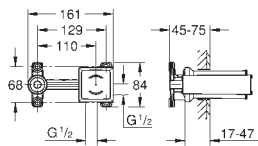

23 200 002

311,02

Inbouwkraanhuys
voor tweegats wastafelmengkraan
wandinbouw
zonder opbouwdeel
GROHE SilkMove 35 mm kardoes met keramische schijven
instelbare temperatuurbegrenzer
uitloop kan rechts of links geplaatst worden
inbouwdiepte 45 - 75 mm
messing
inbouwsjabloon
geschikt voor een waterdichte afwerking in de muur
met pakking voor afdichting