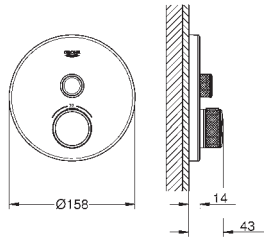

GROHE GROHTHERM SMARTCONTROL

Bestel-Nr.

Kleur

Adv. Prijs (€)

29 150 LS0

moon white

821,24

Grotherm SmartControl

Thermostatische mengkraan

Let op: alleen te gebruiken met:

GROHE Rapido SmartBox 35 604 000

metalen rozet met **GROHE FastFixation** (verdekte bevestiging), gedurende installatie 6 verstelbaar

SmartControl druk voor aan-uit, draai voor aanpassen volume

verwisselbare symbolen

GROHE TurboStat thermostaat kardoos

GROHE ProGrip met een kartelstructuur

GROHE SafeStop bij 38°C

GROHE SafeStop Plus optionele temperatuurbegrenzer bij 43°C of 46°C

inbegrepen

geïntegreerde terugslagklep en filters

afdekplaat wit acrylglas

Let op: zonder inbouwdeel

doorstroming:

uitgang A (naar externe stopkraan) = 34 l/min

uitgang B/C = 29 l/min

35 604 000

GROHE Rapido SmartBox

91,55

29 151 LS0

moon white

877,87