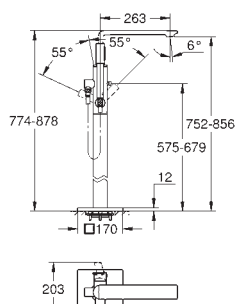

GROHE ALLURE

Bestel-Nr. Kleur Adv. Prijs (€)

25 222 001	chrom	2.944,28
25 222 GN1	cool sunrise geborsteld (mat goud)	4.710,85
25 222 DL1	warm sunset geborsteld (mat brons)	4.710,85
25 222 A01	hard graphite (donker grijs)	4.416,42

Allure
Badmengkraan, vloermontage
Let op: alleen te gebruiken met:
45 984 001
Let op: zonder inbouwdeel
GROHE SilkMove 35 mm kardoos met keramische schijven
met omstelling: bad/douche
draaibare gegoten uitloop met mousseur en aanslagbegrenzer
sprong 263 mm
douche-aansluiting 1/2" met geïntegreerde terugslagklep met douchehouder
Sena handdouche 6.6 l/min. doorstroombegrenzer
doucheslang 1250 mm
beveiligd tegen terugstroming