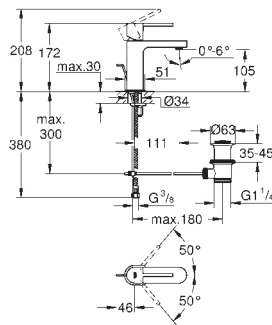

32 612 DC3
32 612 AL3

supersteel (RVS look)
hard graphite geborsteld (mat donker grijs)

380,35
434,68

GROHE Plus
Wastafelmengkraan
S-Size

ééngatsmontage
metalen greep
GROHE SilkMove 28 mm kardoes met keramische schijven met geïntegreerde drukafhankelijke temperatuurbegrenzer
GROHE EcoJoy SpeedClean doorstroombegrenzer 5,7 l/min
GROHE Aquaguide instelbare mousseur
GROHE FastFixation Plus snelbevestigingssysteem
trekwaste 1 1/4"
flexibele aansluitslangen