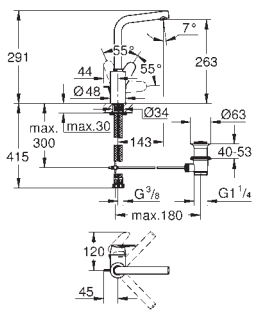

GROHE EURODISC COSMOPOLITAN

Bestel-Nr. Kleur Adv. Prijs (€)

23 054 003 chroom **277,95**
Eurodisc Cosmopolitan
Wastafelmengkraan
L-Size
ééngatsmontage
metalen greep
koppelingen voor staande montage
GROHE SilkMove 35 mm kardoes met keramische schijven
instelbare temperatuurbegrenzer
GROHE Zero interne kanalen, waardoor het water niet met de legering in contact komt
GROHE FastFixation Plus snelbevestigingssysteem met mousseur
draaibare buisuitloop met aanslagbegrenzer
trekwaste 1 1/4"
flexibele aansluitlangen
minimale dynamische druk 1,0 bar
met geïntegreerde drukafhankelijke temperatuurbegrenzer