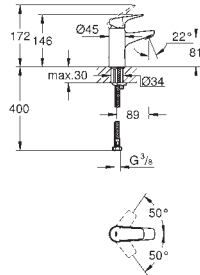

chromo

62,37

**BauFlow**  
**Toiletkraan 1/2" XS-Size**  
metalen greep  
keramisch bovendeel, 90°  
**GROHE EcoJoy** doorstroombegrenzer 5,7 l/min  
aansluitmoer 1/2"

23 751 000

chromo

86,63

**BauFlow**  
**Wastafelmengkraan**  
**S-Size**  
metalen greep  
**GROHE Longlife** 28 mm kardoes met keramische schijven  
**GROHE EcoJoy** doorstroombegrenzer 5,7 l/min  
snelmontage systeem  
kunststof trekwaste 1 1/4"  
flexibele aansluitslangen