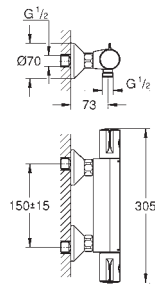

34 558 000

chromo

229,24

Grohtherm 800

Thermostatische douchemengkraan

GROHE SafeStop bij 38°C

GROHE SafeStop Plus optionele temperatuurbegrenzer bij 43°C inbegrepen

GROHE TurboStat thermostaat kardoes

geïntegreerde afsluiter

volumegreep met **GROHE EcoButton**

keramisch-bovendeeel 1/2", 180°

1/2" douche-aansluiting

vuilfilters

ingebouwde terugslagkleppen

beveiligd tegen terugstroming

S-koppelingen

metalen rozet

GROHE EcoJoy technologie voor minder water en een perfecte straal