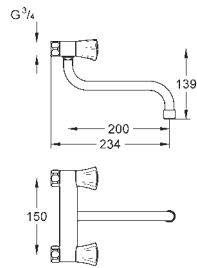

GROHE COSTA L + S

Bestel-Nr.

Kleur

Adv. Prijs (€)

31 182 001

chrom

110,23

Costa L
Keuken-wandmengkraan 3/4"
wandmontage
metalen grepen, warmte geïsoleerd
met mousseur
longlife-bovendeel
draaibare uitloop, zwenkbereik 360°
sprong 200 mm
zonder koppelingen