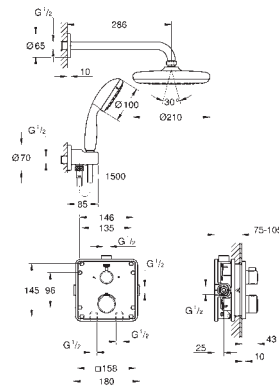

GROHE GROHTHERM 2-GREEPS

Bestel-Nr.

Kleur

Adv. Prijs (€)

34 729 000

chromo

895,44

Grotherm

Perfect shower set met Tempesta 210

Bestaat uit:

Grotherm set met Aquadimmer (24 079)
GROHE Rapido SmartBox 35 604 000
hoofddouche Tempesta 210 9,5 l/min (26 410)
douchearm Rainshower 286 mm (28 576 000)
handdouche Tempesta 100 II (27 597)
wand-aansluitbocht (28 628 000)
Rotaflex doucheslang 1500 mm 1/2" x 1/2" (28 409)