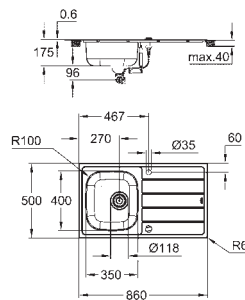

GROHE RVS SPOELBAKKEN

Bestel-Nr.

Kleur

Adv. Prijs (€)

31 562 SD1

roestvrij staal

267,33

Bau

Spoelbak met keukenmengkraan (bundel)

Bestaat uit:

K 200 Spoelbak (31 552 SD1)

montagewijze: opbouw

Bau Edge eenhendelmengkraan (31 367 001)

hoge uitloop

ééngatsmontage

GROHE Longlife 28 mm kardoes met keramische schijven

GROHE Zero interne kanalen, waardoor het water niet met de legering in contact komt

met mousseur

draaibare buisuitloop

zwenkbereik 360°

flexibele aansluitslangen

buitenste straal: R6 (opbouw), straal binnenbak: R100

GROHE FastFixation snelmontagesysteem

optioneel: automatische waste (40 986 SD0)

aantal bevestigingen inbegrepen (opbouw): 14

31 552 SD1

roestvrij staal

150,23

K200

Roestvrijstalen spoelbak met korfplug

model: K200 45-S 86/50 1.0 rev

montagewijze: opbouw

materiaal: roestvrij staal AISI 304 (V2A)

materiaaldikte: 0.6 mm

afwerking: geborsteld

GROHE Whisper

minimale kastbreedte: 450 mm

afmetingen: 860 x 500 mm

spoelbak: 350 x 400 x 160 mm

buitenste straal: R6 (opbouw), straal binnenbak: R100

GROHE FastFixation snelmontagesysteem

spoelbak is rechts of links te monteren

uitsparing (bovenmontage): 842 x 482 mm

twee boorgaten van 35 mm

afvoer: Ø 3,5" / 90 mm afvalzeef met automatische afvoer

accessoires inbegrepen: automatische afvoergarnituur met draaigreep, afvalset,

afvalzeef, montageset

optioneel: automatische waste (40 986 SD0)

aantal bevestigingen inbegrepen (opbouw): 14