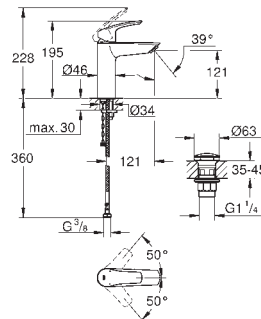

23 989 003

chrom

162,60

Eurosmart Wastafelmengkraan M-Size

thermostatisch beveiliging tegen verbranding
Max. temperatuur instelbaar tot 45 °C
thermisch desinfectie niet mogelijk

ééngatsmontage
metalen greep

GROHE SilkMove 28 mm kardoes met keramische schijven

instelbare temperatuurbegrenzer

GROHE Zero interne kanalen, waardoor het water niet met de legering in contact komt

ingebouwde terugslagkleppen

vuilfilters

GROHE EcoJoy doorstroombegrenzer 4,2 l/min

GROHE FastFixation snelmontagesysteem

gladde body met push-open waste

flexibele aansluitslangen

max. drukverschil 5:1