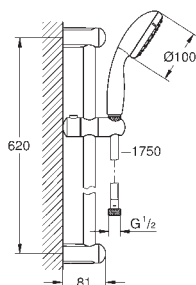

26 803 000

chromo

100,06

Tempesta 100

Doucheset 2 straalsoorten

Cradle to Cradle Gecertificeerd Goud

Bestaat uit:

Tempesta 100 handdouche II 5,7 l/min

glijstang 600 mm (27 523)

metale doucheslang 1750 mm

GROHE EcoJoy doorstroombegrenzer: 5,7 l/min.

GROHE DreamSpray voor een optimaal straalbeeld

Inner WaterGuide voor een langere levensduur