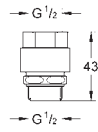

GROHE BELUCHTER

	Bestel-Nr.	Kleur	Adv. Prijs (€)
	41 238 000	chrom	20,06
	Valstroombeluchter 1/2" type HB verticale montage ter voorkoming van terugstromen volgens DIN 1988		
	41 239 000	chrom	23,12
	idem, 3/4"		
	41 275 000	chrom	54,53
	Filter-koppeling voor watertemperaturen tot +80°C transparant maasbreedte 315 µm filterdeel van RVS