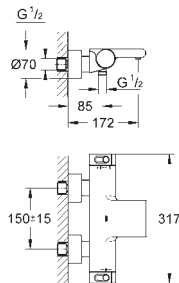

Grohtherm 2000

Thermostatische badmengkraan

100% GROHE CoolTouch bestaande uit

veiligheidsbehuizing + S-koppelingen met CoolTouch rozetten

GROHE AquaPaddle ergonomisch gevormde grepen

GROHE SafeStop bij 38°C

GROHE SafeStop Plus optionele temperatuurbegrenzer bij 43°C inbegrepen

GROHE TurboStat thermostaat kardoos

geïntegreerde afsluiter

GROHE AquaDimmer Eco met meerdere functies:

- geïntegreerde **GROHE EcoButton** (waterbesparingsknop voor de douche-uitgang)

- volumebediening

- omstelling: bad / douche

1/2" douche-aansluiting

GROHE XL Waterfall

mousseur

ingebouwde terugslagkleppen

vuilfilters

beveiligd tegen terugstroming

afgedekte S-koppelingen, CoolTouch rozetten met wandafdichting

optionele upgrade: GROHE EasyReach douche tray 160 (18 608 001)

GROHE EcoJoy technologie voor minder water en een perfecte straal

34 176 001

chromo

691,81