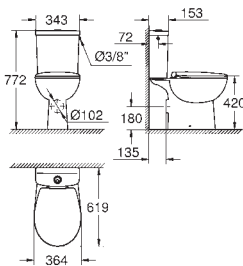

39 347 000

alpine wit

368,07

Bau Ceramic

WC pack inclusief reservoir

Bestaat uit:

Bau Ceramic vloerstaande WC voor duoblok met horizontale afvoer (39 428 000)

diepspoel
met spoelrand
horizontale afvoer (verborgen)
spoelvolume 3/6 l
inclusief bevestigingsset
glanzend keramiek

Bau Ceramic spoelreservoir (39 437 000)

zijaansluiting
inclusief spoelmechanisme
glanzend keramiek

Bau Ceramic WC zitting (39 493 000)

met deksel
met soft close
quick release
afneembaar
materiaal: Duroplast
inclusief bevestigingsset