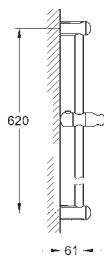

27 523 000 chroom 57,68

Tempesta
Glijstang, 600 mm
met wandhouders, glij- en scharnierstuk

27 524 000 chroom 61,78
idem, 900 mm