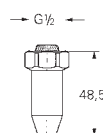

SPECIALE
KRAANEN