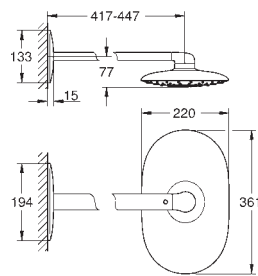

Rainshower Mono 360

Hoofddoucheset 450 mm, 1 straalsoort

Bestaat uit:

hoofddouche Rainshower Mono 360, sproeiplaat chromo

1 straalsoort:

GROHE PureRain/GROHE Rain O²*

horizontaal 450 mm douchearm

GROHE DreamSpray voor een optimaal straalbeeld

SpeedClean anti-kalk systeem

Inner WaterGuide voor een langere levensduur

vereist inbouwdeel 26 264 001 - niet inbegrepen

* Te bepalen bij installatie; fabrieksinstelling: GROHE PureRain

26 450 LS0

moon white

703,17