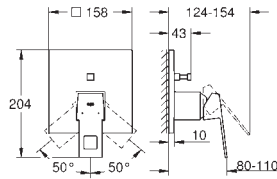

GROHE EUROCUBE JOY

Bestel-Nr.

Kleur

Adv. Prijs (€)

24 062 000

chromo

255,87

Eurocube

Mengkraan met 2-weg omstelling

Let op: alleen te gebruiken met:

GROHE Rapido SmartBox 35 604 000

GROHE SilkMove 46 mm kardoos met keramische schijven

rozet met **GROHE FastFixation** (bedekte bevestiging)

metalen rozet, gedurende installatie 6° verstelbaar

metalen greep

automatische 2-weg omstelling

doorstroming:

uitgang B = 27 l/min, uitgang C = 27 l/min

Let op: zonder inbouwdeel

35 604 000

GROHE Rapido SmartBox

91,55