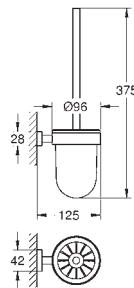

40 513 001	chrom	100,06
40 513 DC1	supersteel (RVS look)	140,09
40 513 AL1	hard graphite geborsteld (mat donker grijs)	160,10

Essentials Cube Closetborstelset
materiaal: glas / metaal
wandmontage
verborgen bevestiging

40 791 001	wit	9,29
40 791 KS1	velvet zwart	9,29

Reserve-borstelkop