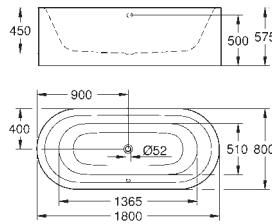

**39 729 000**

**alpine wit**

**6.239,41**

**Essence  
Bad**

vrijstaand  
180 x 80 cm  
hoogte 57,5 cm  
water volume 240 L  
bruikbaar volume 170 L  
met overloop  
Titanium plaatstaal  
te gebruiken met Talento (28 943 000 + 19 025 000)  
geschikt om te gebruiken met Viega Multiplex Trio ( 6161.62/727970 +  
afbouwdeel Visign MT3 6161.13/725792)  
inclusief geluiddempingsmatten