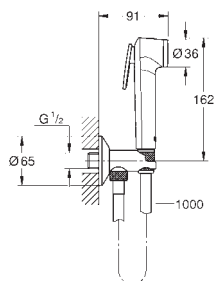

26 358 000

chrom

137,83

Tempesta-F Trigger Spray 30
Wandhouder set met geïntegreerde hoekstopkraan

Bestaat uit:

Trigger handdouche (27 512 001)
douche houder met geïntegreerde stopkraan functie (26 333)
Silverflex Longlife doucheslang 1000 mm (26 334)
SpeedClean anti-kalk systeem
Inner WaterGuide voor een langere levensduur
TwistFree voorkomt het meedraaien van de slang
raadpleeg de lokale normen voor de installatie