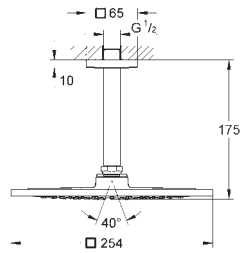

GROHE HOOFDDOUCHES

Bestel-Nr.

Kleur

Adv. Prijs (€)

26 071 000

chrom

621,23

Rainshower F-Series 10"

Hoofddoucheset plafond 142 mm, 1 straalsoort

Bestaat uit:

Rainshower F-serie hoofddouche 254 (27 285 000)

materiaal: metaal

1 straalsoort:

Rain

douchearm plafond Rainshower 142 mm (27 485 000)

GROHE EcoJoy 9,5 l/min. doorstroombegrenzer

GROHE DreamSpray voor een optimaal straalbeeld

SpeedClean anti-kalk systeem