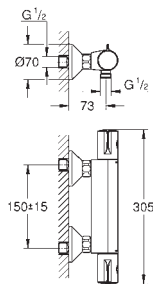

GROHE GROHTHERM 800

Bestel-Nr.

Kleur

Adv. Prijs (€)

34 558 000

chromo

229,24

Grohtherm 800

Thermostatische douchemengkraan

GROHE SafeStop bij 38°C

GROHE SafeStop Plus optionele temperatuurbegrenzer bij 43°C inbegrepen

GROHE TurboStat thermostaat kardoos

geïntegreerde afsluiter

volumegreep met **GROHE EcoButton**

keramisch-bovendeel 1/2", 180°

1/2" douche-aansluiting

vuilfilters

ingebouwde terugslagkleppen

beveiligd tegen terugstroming

S-koppelingen

metalen rozet

GROHE EcoJoy technologie voor minder water en een perfecte straal