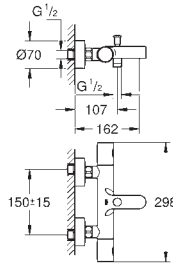

34 766 000 **chrom** **319,60**

Grotherm 800 Cosmopolitan
Thermostatische badmengkraan
wandmontage

GROHE MetalGrip ergonomisch gevormde metalen grepen

GROHE SafeStop bij 38°C

GROHE SafeStop Plus optionele temperatuurbegrenzer bij 43°C inbegrepen

GROHE TurboStat thermostaat kardoes

geïntegreerde afsluiter

met omstelling: bad/douche

volumegreep met **GROHE EcoButton**

keramisch-bovendeeel 1/2", 180°

1/2" douche-aansluiting

met mousseur

ingebouwde terugslagkleppen

vuilfilters

beveiligd tegen terugstroming

S-koppelingen

metalen rozet

GROHE EcoJoy technologie voor minder water en een perfecte straal

24 168 001	chrom	214,45
24 168 DC1	supersteel (RVS look)	300,23
24 168 GL1	cool sunrise (goud)	321,68
24 168 GN1	cool sunrise geborsteld (mat goud)	343,12
24 168 DA1	warm sunset (brons)	321,68
24 168 DL1	warm sunset geborsteld (mat brons)	343,12
24 168 A01	hard graphite (donker grijs)	321,68
24 168 AL1	hard graphite geborsteld (mat donker grijs)	343,12

Essence

Douchemengkraan

Let op: alleen te gebruiken met:

GROHE Rapido SmartBox (35 604)

GROHE SilkMove 46 mm kardoes met keramische schijven

rozet met **GROHE FastFixation** (bedekte bevestiging)

metalen rozet, gedurende installatie 6° verstelbaar

metalen greep

doorstroming:

uitgang B of C = 30 l/min

Let op: zonder inbouwdeel