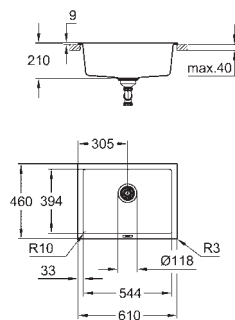

31 655 AT0
31 655 AP0

graniet grijs
graniet zwart

431,60
431,60

K700U

Composiet spoelbak

model: K700U 70-C 61/45.7 1.0

montagetype: onderbouw of opbouw

materiaal: quartz composiet

GROHE Whisper

minimale kastbreedte: 700 mm

afmetingen: 610 x 460 mm

1 spoelbak: 544 x 394 x 205 mm

buitenradius: R3, binnenradius: R10

GROHE FastFixation voor een snelle en eenvoudige montage

uitsparing: 543 x 393 mm

korfplug: Ø 90 mm afvalzeef

accessories inbegrepen: waste set, afvalzeef en montageset

optioneel: automatische waste (40 986 SD0)

aantal bevestigingen inbegrepen (opbouw): 6

aantal bevestigingen inbegrepen (onderbouw): 6