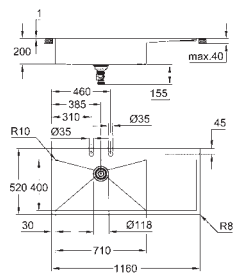

afvoer: Ø 3,5" / 90 mm afvalzeef met automatische afvoer

accessoires inbegrepen: automatische afvoergarnituur met draaigreep, afvalset,

afvalzeef, montageset

optioneel: automatische waste (40 986 SD0)

aantal bevestigingen inbegrepen (opbouw): 10