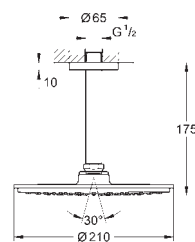

26 063 000

chrom

504,02

Rainshower Cosmopolitan 210

Hoofddoucheset plafond 142 mm, 1 straalsoort

Bestaat uit:

hoofddouche Rainshower Cosmopolitan 210 (28 373 000)

materiaal: metaal

1 straalsoort:

Rain

douchearm plafond Rainshower 142 mm (28 724 000)

GROHE DreamSpray voor een optimaal straalbeeld

SpeedClean anti-kalk systeem