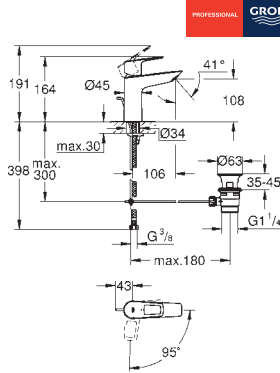

23 887 001

chromo

105,91

**BauLoop**  
**Wastafelmengkraan**  
**M-Size**

ééngatsmontage  
metalen greep

**GROHE Longlife ES** 28 mm kardoes met keramische schijven en Energy Saving functie middels koude start midden positie met geïntegreerde drukafhankelijke temperatuurbegrenzer