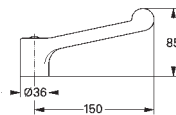

Greep
sprong 150 mm
markering blauw/rood
toepasbaar op keramische bovendelen

SPECIALE
KRAANEN