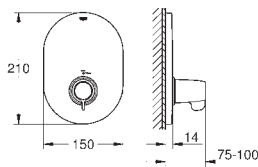

Grotherm Special

Centraal thermostaat

Let op: alleen te gebruiken met:

GROHE Rapido T 35 500 000

zonder inbouwdeel

rozet- en schachtdichting

bedekte verbindingen

ergonomische metalen greep

maximale temperatuur instelbaar tussen 35°C en 43°C

metalen veiligheid temperatuurstop

eenvoudige thermostaat desinfectie met behulp van desinfectiehulp 47 994 000

GROHE SafetyPlus temperatuurgreep

35 500 000

275,65

Rapido T Universele thermostatische inbouwmengkraan

35 500 000

275,65