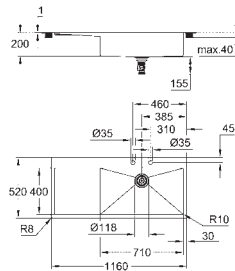

GROHE RVS SPOELBAKKEN

Bestel-Nr.

Kleur

Adv. Prijs (€)

31 582 SD1

roestvrij staal

1.334,96

K1000

Roestvrijstalen spoelbak met korfplug

model: K1000 80-S 116/52 1.0 rechts

montagetype: opbouw of vlakbouw/inleg

materiaal: roestvrij staal AISI 304 (V2A)

materiaal dikte 1.2 mm

afwerking: geborsteld

GROHE Whisper

minimale kastbreedte: 800 mm

afmetingen: 1160 x 520 mm

één spoelbak: 710 x 400 mm

buitenradius: R3, binnenradius: R10

GROHE FastFixation snelmontagesysteem

spoelbak is rechts gemonteerd

uitsparing (bladmontage): 1145 x 505 mm

afvoer: Ø 3,5" / 90 mm afvalzeef met automatische afvoer

accessoires inbegrepen: automatische afvoergarnituur met draaigreep, afvalset,

afvalzeef, montageset

optioneel: automatische waste (40 986 SD0)

aantal bevestigingen inbegrepen (opbouw): 10