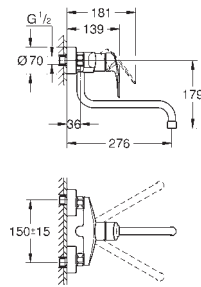

32 224 003

chrom

161,98

Eurosmart
Keukenmengkraan
wandmontage
GROHE SilkMove 35 mm kardoes met keramische schijven
met mousseur
instelbare temperatuurbegrenzer
draaibare buisuitloop
zwenkbereik 360°
sprong 276 mm
geïntegreerde temperatuurbegrenzer
S-koppelingen