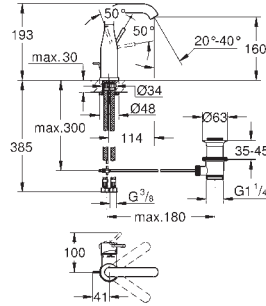

Bestel-Nr. Kleur Adv. Prijs (€)

24 173 001	chromo	244,61
24 173 DC1	supersteel (RVS look)	342,46
24 173 GL1	cool sunrise (goud)	366,92
24 173 GN1	cool sunrise geborsteld (mat goud)	391,38
24 173 DA1	warm sunset (brons)	366,92
24 173 DL1	warm sunset geborsteld (mat brons)	391,38
24 173 A01	hard graphite (donker grijs)	366,92
24 173 AL1	hard graphite geborsteld (mat donker grijs)	391,38

Essence
Wastafelmengkraan
M-Size
metalen greep
GROHE SilkMove 28 mm kardoes met keramische schijven met geïntegreerde drukafhankelijke temperatuurbegrenzer
GROHE EcoJoy doorstroombegrenzer 5,7 l/min
GROHE Aquaguide instelbare mousseur
GROHE FastFixation Plus snelbevestigingssysteem
draaibare gegoten uitloop met mousseur en aanslagbegrenzer
trekwaste 1 1/4"
flexibele aansluitslangen

23 462 001	chromo	244,61
23 462 DC1	supersteel (RVS look)	342,46
23 462 GL1	cool sunrise (goud)	366,92
23 462 GN1	cool sunrise geborsteld (mat goud)	391,38
23 462 DA1	warm sunset (brons)	366,92
23 462 DL1	warm sunset geborsteld (mat brons)	391,38
23 462 A01	hard graphite (donker grijs)	366,92
23 462 AL1	hard graphite geborsteld (mat donker grijs)	391,38

wordt vervangen door 24 173