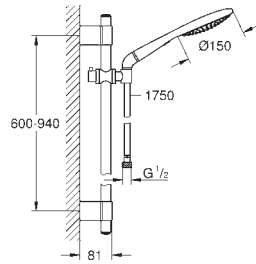

27 273 001

chrom

321,05

Rainshower Solo 150

Doucheset 2 straalsoorten

Bestaat uit:

handdouche Solo 145 mm (27 272 000)

douchestang 900 mm (28 819 001), met metalen wandhouders

doucheslang Silverflex 1750 mm (28 388 000)

adapter om handdouche met doucheset te combineren

GROHE DreamSpray voor een optimaal straalbeeld

GROHE FastFixation Plus verstelbare afstand van de glijstangbevestiging voor montage in bestaande boorgaten

Inner WaterGuide voor een langere levensduur

TwistFree voorkomt het meedraaien van de slang