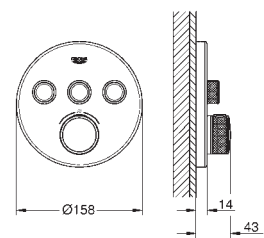

Grotherm SmartControl

Thermostatische mengkraan met omstelling

Let op: alleen te gebruiken met:

GROHE Rapido SmartBox 35 604 000

metalen rozet met **GROHE FastFixation** (verdekte bevestiging), gedurende installatie 6 verstelbaar

SmartControl druk voor aan-uit, draai voor aanpassen volume

verwisselbare symbolen

GROHE TurboStat thermostaat kardoos

GROHE ProGrip met een kartelstructuur

GROHE SafeStop bij 38°C

GROHE SafeStop Plus optionele temperatuurbegrenzer bij 43°C of 46°C

inbegrepen

geïntegreerde terugslagklep en filters

meerdere uitgangen tegelijkertijd mogelijk

afdekplaat wit acrylglas

Let op: zonder inbouwdeel

doorstroming:

uitgang A = 23 l/min

uitgang B = 27 l/min

uitgang C = 23 l/min

uitgang A + B = 33 l/min

uitgang A + B + C = 36 l/min

35 604 000

GROHE Rapido SmartBox

91,55