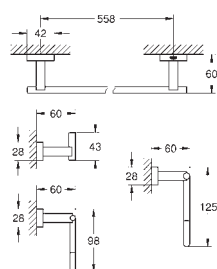

40 778 001 chroom **209,18**

Essentials Cube
Accessoire Set 4-in-1
materiaal: metaal
Bestaat uit:
handdoekhaak (40 511 001)
handdoekring (40 510 001)
toiletrolhouder (40 507 001)
handdoekhouder, 558 mm (40 509 001)
verborgen bevestiging