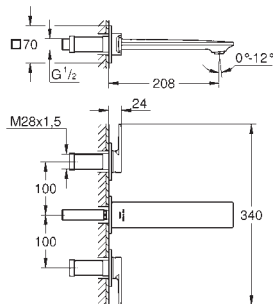

20 193 002

chrom

1.137,56

20 193 GN2

cool sunrise geborsteld (mat goud)

1.820,10

20 193 DL2

warm sunset geborsteld (mat brons)

1.820,10

20 193 A02

hard graphite (donker grijs)

1.706,34

Allure

Driegats wastafelmengkraan

M-Size

wandmontage

zonder inbouwdeel

Let op: alleen te gebruiken met:

29 025

stopkranen warm/koud met keramisch bovendeel, slag 90°

GROHE EcoJoy doorstroombegrenzer: 5,7 l/min.

Precision Control met haptische click feedback (optioneel)

GROHE AquaGuide verstelbare mousseur

steekmaat 200 mm

sprong 208 mm

29 025 002

Inbouwkraanhuis

324,77