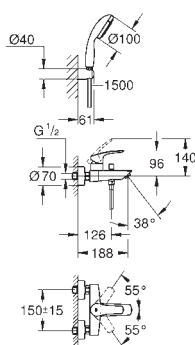

GROHE EUROSMART

Bestel-Nr.

Kleur

Adv. Prijs (€)

33 302 003

chromo

166,65

**Eurosmart
Badmengkraan
wandmontage**
metalen greep
GROHE SilkMove 35 mm kardoes met keramische schijven
instelbare temperatuurbegrenzer
met geïntegreerde drukafhankelijke temperatuurbegrenzer
met omstelling: bad/douche
met mousseur
douche-aansluiting 1/2" met geïntegreerde terugslagklep
S-koppelingen
wandrozetten van metaal
beveiligd tegen terugstroming
met douchegarnituur
Bestaat uit:
handdouche Tempesta 100, 1 straalsoort, 9,5 l/min (27 923)
wanddouchehouder (28 605)
Relexaflex-slang 1500 mm (28 151)