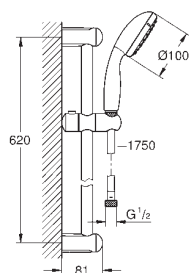

GROHE TEMPESTA

Bestel-Nr. Kleur Adv. Prijs (€)

27 598 10E chroom 66,71

Tempesta 100

Doucheset 2 straalsoorten

Bestaat uit:

handdoucheset Tempesta 100 II 5,7 l/min (27 597)

glijstang 600 mm (27 523)

Relaxaflex-slang 1750 mm (28 154)

GROHE EcoJoy doorstroombegrenzer: 5,7 l/min.

GROHE DreamSpray voor een optimaal straalbeeld

Inner WaterGuide voor een langere levensduur

26 162 001 chroom 66,81

idem, met 9,5 l/m doorstroombegrenzer