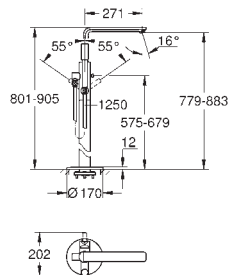

Lineaire Badmengkraan, vloermontage
Let op: alleen te gebruiken met:
45 984 001
Let op: zonder inbouwdeel
GROHE SilkMove 35 mm kardoos met keramische schijven met geïntegreerde drukafhankelijke temperatuurbegrenzer
met omstelling: bad/douche
uitloop met mousseur sprong 271 mm douche-aansluiting 1/2" met geïntegreerde terugslagklep met douchehouder handdouchesena Sena Stick (26 465) Silverflex doucheslang 1250 mm (28 362) beveiligd tegen terugstroming