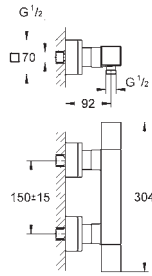

34 488 000

chromo

480,70

Grotherm Cube

Thermostatische douchemengkraan

GROHE SafeStop bij 38°C

GROHE SafeStop Plus optionele temperatuurbegrenzer bij 43°C inbegrepen

GROHE TurboStat thermostaat kardoes

geïntegreerde afsluiter

volumegreep met **GROHE EcoButton**

GROHE Carbodur keramisch bovendeel 1/2", 180°

1/2" douche-aansluiting

ingebouwde terugslagkleppen

vuilfilters

beveiligd tegen terugstroming

afgedekte S-koppelingen

GROHE EcoJoy technologie voor minder water en een perfecte straal