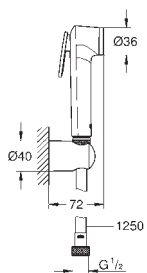

GROHE TEMPESTA-F TRIGGER SPRAYS

Bestel-Nr.

Kleur

Adv. Prijs (€)

26 356 ILO

chrom / wit

39,62

Tempesta-F Trigger Spray 30
Doucheset 1 straal

Bestaat uit:

Trigger handdouche
wanddouchehouder (28 605)
Relaxafles Metal Longlife doucheslag 1250 mm
GROHE EcoJoy doorstroombegrenzer: 5,7 l/min.
SpeedClean anti-kalk systeem
Inner WaterGuide voor een langere levensduur
raadpleeg de lokale normen voor de installatie