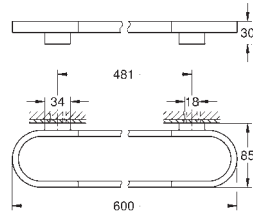

Bestel-Nr.	Kleur	Adv. Prijs (€)
41 056 000	chromo	126,47
41 056 DC0	supersteel (RVS look)	177,06
41 056 BE0	nickel (licht grijs)	189,71
41 056 EN0	nickel geborsteld (mat licht grijs)	202,35
41 056 GL0	cool sunrise (goud)	189,71
41 056 GN0	cool sunrise geborsteld (mat goud)	202,35
41 056 DA0	warm sunset (brons)	189,71
41 056 DL0	warm sunset geborsteld (mat brons)	202,35
41 056 A00	hard graphite (donker grijs)	189,71
41 056 AL0	hard graphite geborsteld (mat donker grijs)	202,35

Selection Handdoekhouder
materiaal: metaal
lengte 600 mm
verborgen bevestiging
voor gebruik met glazen planchet (41 057)