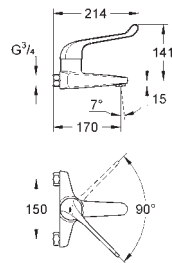

32 823 000

chrom

487,74

**Euroeco Special
Veiligheids wastafelmengkraan**

kardoes met keramische schijven
instelbare temperatuurbegrenzer
variabel instelbare temperatuurbegrenzer
instelbare minimale hoeveelheid 6 l/min.
vaste gegoten uitloop met laminair-straalregelaar 9 l/min.
sprong 170 mm
metalen greep
hendellengte 170 mm
zonder koppelingen