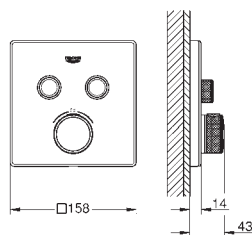

Grotherm SmartControl

Thermostatische mengkraan met omstelling

Let op: alleen te gebruiken met:

GROHE Rapido SmartBox 35 604 000
metalen rozet met **GROHE FastFixation** (verdekte bevestiging), gedurende installatie 6 verstelbaar

SmartControl druk voor aan-uit, draai voor aanpassen volume

verwisselbare symbolen

GROHE TurboStat thermostaat kardoos

GROHE ProGrip met een kartelstructuur

GROHE SafeStop bij 38°C

GROHE SafeStop Plus optionele temperatuurbegrenzer bij 43°C of 46°C

inbegrepen

geïntegreerde terugslagklep en filters

meerdere uitgangen tegelijkertijd mogelijk

afdekplaat wit acrylglas

Let op: zonder inbouwdeel

doorstroming:

uitgang B = 24 l/min

uitgang C = 26 l/min

uitgang B+C = 29 l/min

35 604 000
GROHE Rapido SmartBox

91,55