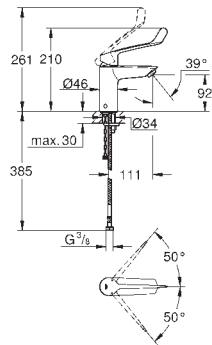

GROHE EUROSMART CARE

Bestel-Nr.

Kleur

Adv. Prijs (€)

23 984 003

chrom

192,82

**Eurosmart
Wastafelmengkraan
S-Size**

thermostatisch beveiliging tegen verbranding
Max. temperatuur instelbaar tot 45 °C
thermische desinfectie >60 °C met bijgeleverde sleutel, zonder herkalibreren van temperatuurstelling mengwater
speciale sleutel om thermostaat te ontgrendelen inbegrepen
ééngatsmontage
metalen lange hendel
GROHE SilkMove 28 mm kardoes met keramische schijven
instelbare temperatuurbegrenzer
GROHE Zero interne kanalen, waardoor het water niet met de legering in contact komt
ingebouwde terugslagkleppen
vuilfilters
GROHE EcoJoy 4,2 l/min laminair-straalregelaar
GROHE FastFixation snelmontagesysteem
gladde body
flexibele aansluitslangen
max. drukverschil 5:1