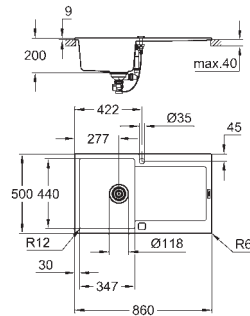

GROHE COMPOSITET SPOELBAKKEN

Bestel-Nr.

Kleur

Adv. Prijs (€)

31 644 AT0
31 644 AP0

graniet grijs
graniet zwart

482,28
482,28

K500

Composiet spoelbak met afdruiprek

model: K500 50-C 86/50 1.0 rev

montagewijze: opbouw

materiaal: quartz composiet

GROHE Whisper

minimale kastbreedte: 500 mm

afmetingen: 860 x 500 mm

1 spoelbak: 347 x 440 x 200 mm

buitenradius: R6, binnenradius: R12

GROHE FastFixation voor een snelle en eenvoudige montage

spoelbak is rechts of links te monteren

uitsparing: 840 x 480 mm

afdruiprek: automatische afvoerplug

accessoires inbegrepen: automatische afvoergarnituur met draaigreep, afvalset, afvalzeef, montageset

optioneel: automatische waste (40 986 SD0)

aantal bevestigingen inbegrepen (opbouw): 2

31 645 AT0
31 645 AP0

graniet grijs
graniet zwart

503,72
503,72