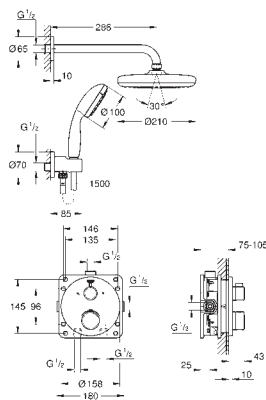

GROHE GROHTHERM 2-GREEPS

Bestel-Nr.

Kleur

Adv. Prijs (€)

34 727 000

chromo

895,44

Grotherm

Perfect shower set met Tempesta 210

Bestaat uit:

Grotherm set met Aquadimmer (24 076)
GROHE Rapido SmartBox 35 604 000
hoofddouche Tempesta 210 9,5 l/min (26 410)
douchearm Rainshower 286 mm (28 576 000)
handdouche Tempesta 100 II (27 597)
wand-aansluitbocht (28 628 000)
Rotaflex doucheslang 1500 mm 1/2" x 1/2" (28 409)