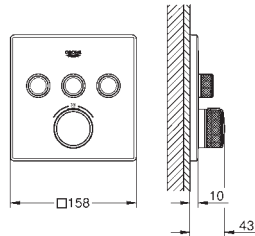

35 604 000

GROHE Rapido SmartBox

91,55