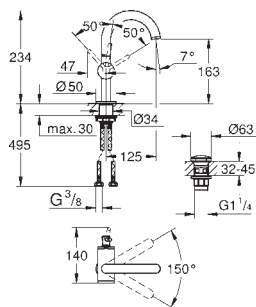

GROHE ATRIO

Bestel-Nr.

Kleur

Adv. Prijs (€)

32 043 003	chromo	460,18
32 043 DC3	supersteel (RVS look)	644,25
32 043 GL3	cool sunrise (goud)	690,26
32 043 DA3	warm sunset (brons)	690,26
32 043 AL3	hard graphite geborsteld (mat donker grijs)	736,28

Atrio
Wastafelmengkraan
M-Size
GROHE SilkMove 28 mm kardoes met keramische schijven met geïntegreerde drukafhankelijke temperatuurbegrenzer
GROHE EcoJoy 5,7 l/min laminaarstraalregelaar
draaibare buisuitloop met aanslagbegrenzer
push-open waste 1 1/4"
flexibele aansluitslangen