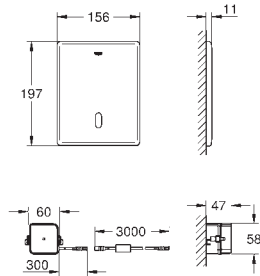

# GROHE ELEKTRONICA VOOR WC

Bestel-Nr.

Kleur

Adv. Prijs (€)

**38 698 SD1**

roestvrij staal

592,93

**Tectron Skate**