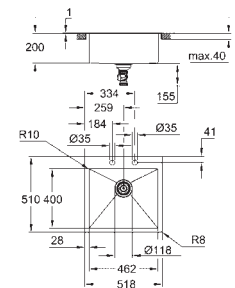

31 583 SD1

roestvrij staal

900,01

K800

Roestvrijstalen spoelbak

model: K800 60-S 51.8/51 1.0

montagetype: opbouw of vlakbouw/inleg

materiaal: roestvrij staal AISI 304 (V2A)

materiaaldikte: 1 mm

afwerking: geborsteld

GROHE Whisper

minimale kastbreedte: 600 mm

afmetingen: 518 x 510 mm

één spoelbak: 462 x 400 x 200 mm

buitenradius: R3, binnenradius: R10

GROHE FastFixation snelmontagesysteem

uitsparing (opbouw): 503 x 495 mm

afvoer: Ø 3,5" / 90 mm afvalzeef met automatische afvoer

accessoires inbegrepen: automatische afvoergarnituur met draaigreep, afvalset,

afvalzeef, montageset

optioneel: automatische waste (40 986 SD0)

aantal bevestigingen inbegrepen (opbouw): 8