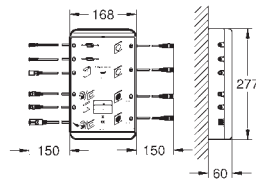

GROHE F-DIGITAL DELUXE

Bestel-Nr.

Kleur

Adv. Prijs (€)

36 397 000

1.443,34

GROHE F-digital Deluxe

Basis Unit Box 2.0 Bluetooth (BCU V2.0)

voor aansluiten van licht-, geluid- en stoommodules

Bestaat uit:

2 plug aansluitingen, elk voor één set geluidsmodules (36 360 000)

2 plug aansluitingen, elk voor één set lichtmodules (36 359 000) of 1 plafond hoofddouche met geïntegreerd licht (27 865 000)

2 plug aansluitingen voor stoommodule (36 362 000 of 36 368 000) waaronder 1 verbinding voor stoomgenerator en 1 aansluiting voor de temperatuursensor

2 plug aansluitingen voor elektravoorziening (per elektravoorziening max. 4 apparaten licht/geluid)

2 plug aansluitingen voor de Bluetooth-eenheid (voedingsspanning en data lijn) CE-keurmerk

moet bereikbaar zijn voor servicedoeleinden

de Basis Unit Box kan optioneel geplaatst worden in het inbouwframe (36 367 000)