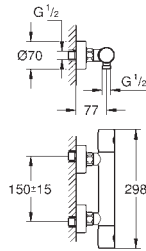

Bestel-Nr.

Kleur

Adv. Prijs (€)

34 765 000

chrom

245,31

Grotherm 800 Cosmopolitan
Thermostatische douchemengkraan
wandmontage

GROHE MetalGrip ergonomisch gevormde metalen grepen

GROHE SafeStop bij 38°C

GROHE SafeStop Plus optionele temperatuurbegrenzer bij 43°C inbegrepen

GROHE TurboStat thermostaat kardoes

geïntegreerde afsluiter

volumegreep met **GROHE EcoButton**

keramisch-bovendeel 1/2", 180°

1/2" douche-aansluiting

ingebouwde terugslagkleppen

vuilfilters

beveiligd tegen terugstroming

S-koppelingen

metalen rozet

GROHE EcoJoy technologie voor minder water en een perfecte straal

25 250 001

chrom

283,68

25 250 DC1

supersteel (RVS look)

397,16

25 250 GL1

cool sunrise (goud)

425,52

25 250 GN1

cool sunrise geborsteld (mat goud)

453,89

25 250 DA1

warm sunset (brons)

425,52

25 250 DL1

warm sunset geborsteld (mat brons)

453,89

25 250 A01

hard graphite (donker grijs)

425,52

25 250 AL1

hard graphite geborsteld (mat donker grijs)

453,89