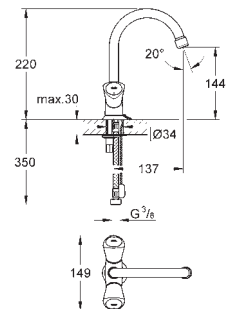

21 338 001

chromo

138,89

Costa S

Wastafelmengkraan

metalen grepen

warmte geïsoleerd

schroefrozet

GROHE Carbodur keramisch bovendeel

draaibare buisuitloop met mousseur

met ketting

flexibele aansluitslangen