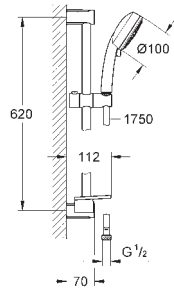

GROHE TEMPESTA

Bestel-Nr.

Kleur

Adv. Prijs (€)

27 576 002

chrom

96,21

Tempesta Cosmopolitan 100
Doucheset 3 straalsoorten

Bestaat uit:

handdouche (27 574)

glijstang, 600 mm

Relexaflex-slang 1750 mm (28 154)

GROHE EasyReach zeepschaal (27 596)

GROHE EcoJoy 9,5 l/min. doorstroombegrenzer

GROHE DreamSpray voor een optimaal straalbeeld

Inner WaterGuide voor een langere levensduur