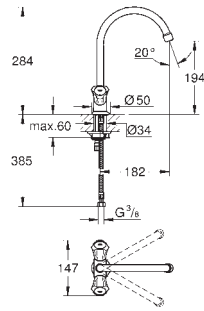

GROHE COSTA L + S

Bestel-Nr.

Kleur

Adv. Prijs (€)

31 831 001

chromo

105,95

Costa L
Keukenmengkraan
metalen grepen, warmte geïsoleerd
longlife-bovendeel
met mousseur
draaibare buisuitloop
zwenkbereik 360°
flexibele aansluitslangen