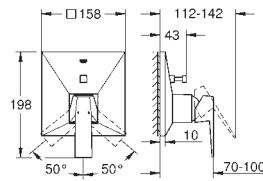

24 072 000 chroom **515,10**

Allure Brilliant
Mengkraan met 2-weg omstelling
Let op: alleen te gebruiken met:
GROHE Rapido SmartBox 35 604 000
GROHE SilkMove 46 mm kardoos met keramische schijven
rozet met **GROHE FastFixation** (bedekte bevestiging)
metalen rozet, gedurende installatie 6° verstelbaar
metalen greep
automatische 2-weg omstelling
doorstroming:
uitgang B = 27 l/min, uitgang C = 27 l/min
Let op: zonder inbouwdeel

35 604 000 **91,55**
GROHE Rapido SmartBox