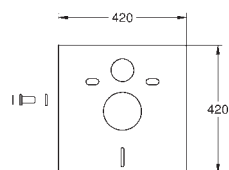

**Geluidempingsset
voor wandcloset**
geruismat
2 rubber hulzen

38 714 000

29,66