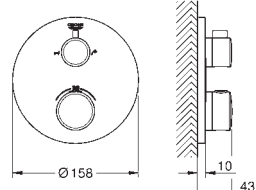

Grotherm

Thermostatische mengkraan voor 2 uitgangen met geïntegreerde omstelling

Let op: alleen te gebruiken met:

GROHE Rapido SmartBox 35 604 000

GROHE TurboStat thermostaat kardoos

rozet met GROHE FastFixation (bedekte bevestiging)

metalen rozet, gedurende installatie 6° verstelbaar

gedrukt douche- en bad symbool

GROHE SafeStop bij 38°C

GROHE SafeStop Plus optionele temperatuurbegrenzer bij 43°C of 46°C

inbegrepen

GROHE AquaDimmer, geïntegreerde omstelling

doorstroming:

uitgang B = 27 l/min

uitgang C = 30 l/min

Let op: zonder inbouwdeel

35 604 000

GROHE Rapido SmartBox

91,55

34 726 000

chromo

812,78