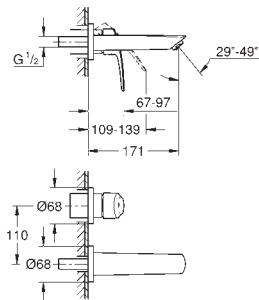

Bestel-Nr.

Kleur

Adv. Prijs (€)

29 337 003

chrom

204,35

Eurosmart
Tweegats wastafelmengkraan
S-Size
wandmontage
metalen greep
zonder inbouwdeel
Let op: alleen te gebruiken met:
23 571 000
metalen rozet
GROHE EcoJoy doorstroombegrenzer 5,7 l/min
GROHE Aquaguide instelbare mousseur
steekmaat 110 mm
sprong 171 mm