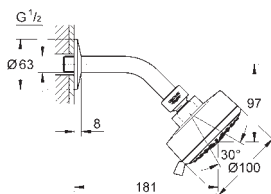

27 869 001

chrom

91,23

Tempesta Cosmopolitan 100
Hoofddouche 4 straalsoorten

GROHE Rain O², Rain, Massage, Jet

kogelgewricht met draaihoek 15°

douchearm 1/2"

rond rozet

GROHE EcoJoy 9,5 l/min. doorstroombegrenzer

GROHE DreamSpray voor een optimaal straalbeeld

SpeedClean anti-kalk systeem

Inner WaterGuide voor een langere levensduur