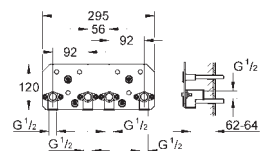

26 042 000

280,34

Rainshower F-Series 15"

Inbouwset

voor gebruik met Rainshower F-Series 15" Multi Spray hoofddouche

295 mm (breedte) x 121 mm (hoogte) x 181 mm (diepte)

max. installatie diepte: 91 mm

min. muurdikte: niet minder dan 200 mm

1/2" aansluitingen