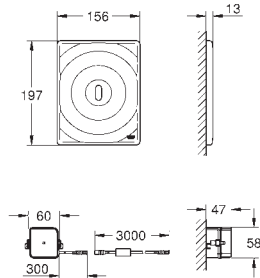

38 699 001

chrom

592,93

Tectron Surf

infrarood-elektronica voor WC-reservoir

met infraroodsensor voor bi-directionele communicatie voor monitoring, configuratie en servicedoeleinden inclusief transformator 100-230 V AC, 50/60 Hz, 6 V DC

voor GD-2 reservoir

servomotor

inbouw, afdekplaat 156 x 197 mm

infrarood besturing

7 voorkeuzeprogramma's:

automatische spoeling

reinigingsmodus

voorspoeling

extra functies en instellingen via de afstandsbediening 36 407

instelbare spoelhoeveelheid, met de hand of met afstandsbediening

CE-keurmerk

bij gebruik in combinatie met Rapid SLX, 66 791 000 bijbestellen (apart verkrijgbaar)