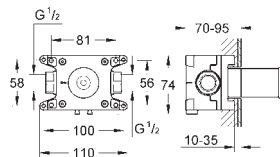

35 028 000

178,49

GROHE Rapido C

Inbouwdeel stopkraan enkelvoudig volume

box met afneembare beschermkap

voor metselwerk en gipsplaten installatie

bevestigingspunten voor voor- en achterwand

voorgemonteerd keramisch bovendeel 3/4"

aansluitmaat 1/2"

doorstroming:

55 l/min. bij 3 bar

installatiediepte 70 - 95 mm