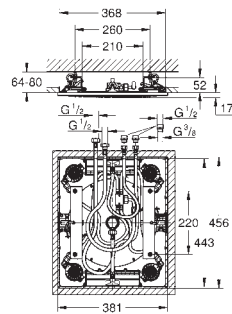

GROHE HOOFDDOUCHES

Bestel-Nr.

Kleur

Adv. Prijs (€)

27 939 001

chromo

4.077,66

Rainshower F-Series 15"

Plafonddouche 3 straalsoorten

Rain, Bokoma Spray, Waterval en tevens te combineren 381 mm (breedte) x 17 mm (hoogte) x 456 mm (diepte) materiaal: metaal

GROHE DreamSpray voor een optimaal straalbeeld

GROHE XL Waterval extra wijde waterval

SpeedClean anti-kalk systeem

doorstroming enkele straal bij 3 bar

1 x Rain spray 300 mm: ongeveer 20 l/min

2 x XL Waterval: 1 x Waterval 20 l, 2 x Waterval 32 l/min

4 x Bokoma Spray met verstelbare hoek 20°: 20 l/min

Hoofddouche dient bediend te worden door 4 aanvoeren