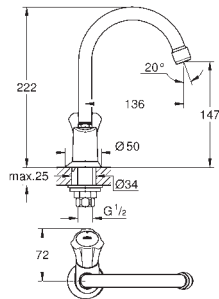

20 393 001

chrom

91,93

Costa L

Toiletkraan

metalen greep

warmte geïsoleerd

schroefrozet

markering blauw

longlife-bovendeel

draaibare buisuitloop met mousseur

aansluitmoer 1/2"