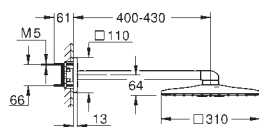

26 479 LS0	moon white	909,73

Rainshower SmartActive 310 Cube

Hoofddoucheset 430 mm, 2 straalsoorten

Bestaat uit:

hoofddouche Rainshower SmartActive 310 Cube witte spreiplate

2 straalsoorten:

GROHE PureRain, ActiveRain

horizontaal 430 mm douchearm

GROHE DreamSpray voor een optimaal straalbeeld

SpeedClean anti-kalk systeem

Inner WaterGuide voor een langere levensduur

vereist inbouwdeel 26 483 000 of 26 484 000 - niet inbegrepen