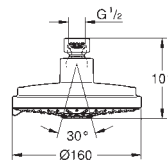

27 134 000

chroom

166,91

Rainshower Cosmopolitan 160
Hoofddouche 4 straalsoorten

Rain, Jet, Pure, Champagne

160 mm Ø

kogelgewricht met draaihoek ± 15°

GROHE DreamSpray voor een optimaal straalbeeld

SpeedClean anti-kalk systeem