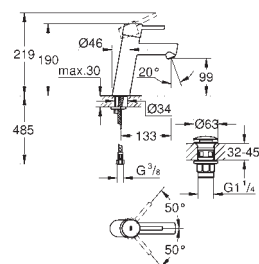

**23 381 10E** chroom **156,62**  
 idem, met ketting

**23 385 10E** chroom **156,62**  
 idem, met gladde body

**23 450 001** chroom **186,55**  
**Concetto Wastafelmengkraan M-Size**  
 metalen greep  
**GROHE SilkMove** 28 mm kardoes met keramische schijven  
 met geïntegreerde drukafhankelijke temperatuurbegrenzer  
**GROHE EcoJoy** SpeedClean doorstroombegrenzer 5,7 l/min  
**GROHE FastFixation** snelle en eenvoudige montage  
 trekwaste 1 1/4"  
 flexibele aansluitslangen