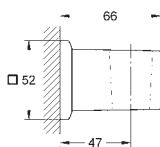

GROHE ALLURE BRILLIANT

Bestel-Nr.

Kleur

Adv. Prijs (€)

27 706 000
27 706 DC0
27 706 AL0

chrom
supersteel (RVS look)
hard graphite geborsteld (mat
donker grijs)

41,60
58,24
70,72

Allure Brilliant
Wanddouchehouder
niet verstelbaar
materiaal: metaal