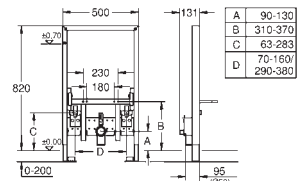

Rapid SL

Bidet element, installatiehoogte 0.82 m

gecoate stalen frame, zelfdragend, **Toepassing: voor wand- of**

systeemwandmontage

compleet voormonteerd

in hoogte verstelbare objectaansluitingen

met hoogteverstelling fixatie

bevestigingsmateriaal

TUV keur

bidet draadstangen

afvoerbocht Ø 50mm, dichting Ø 32 mm

2 geluiddempende kraanaansluitingen 1/2"

bevestigingsmateriaal voor bidet

wandbevestigingsset 38 558 00M los verkrijgbaar

38 558 00M

18,25