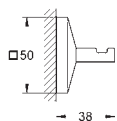

GROHE ALLURE BRILLIANT

Bestel-Nr.

Kleur

Adv. Prijs (€)

40 498 000

chrom

161,13

**Allure Brilliant
Haak**

materiaal: metaal
verborgen bevestiging

40 499 000

chrom

327,67