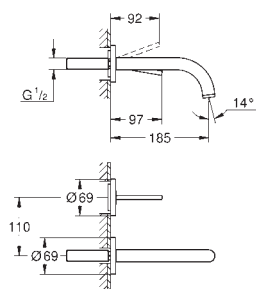

19 287 003	chromo	530,97
19 287 DC3	supersteel (RVS look)	743,36
19 287 GL3	cool sunrise (goud)	796,46
19 287 DA3	warm sunset (brons)	796,46
19 287 AL3	hard graphite geborsteld (mat donker grijs)	849,56

Atrio
Tweegats wastafelmengkraan joystick wandmontage
zonder inbouwdeel
Let op: alleen te gebruiken met:
23 429 000
GROHE FeatherControl Joystick kardoes
GROHE EcoJoy 5,7 l/min laminaarstraalregelaar
steekmaat 110 mm
sprong 185 mm