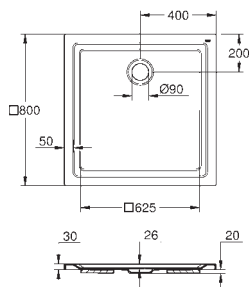

Afdichtband MEPA (180040)

Aanbevolen Poresta-installatieset (17014408)

Aanbevolen Schedel installatieset (SD 90081)

39 302 000

alpine wit

207,98