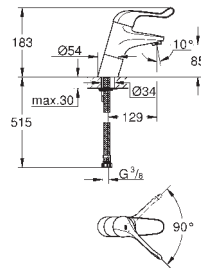

32 790 000

chrom

395,51

**Euroeco Special Veiligheid
Veiligheids wastafelmengkraan
gladde body
hoog model**

GROHE EcoJoy technologie voor minder water en een perfecte straal
kardoes met keramische schijven
instelbare temperatuurbegrenzer
variabel instelbare temperatuurbegrenzer
instelbare minimale hoeveelheid 6 l/min.
laminair-straalregelaar 9 l/min
metalen greep
hendellengte 120 mm
snelmontage systeem
flexibele aansluitslangen