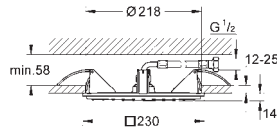

GROHE HOOFDDOUCHES

Bestel-Nr.

Kleur

Adv. Prijs (€)

27 863 000

chrom

894,58

Rainshower Allure 230
Plafonddouche 1 straalsoort

Rain
230 x 230 mm
materiaal: metaal
GROHE DreamSpray voor een optimaal straalbeeld
SpeedClean anti-kalk systeem