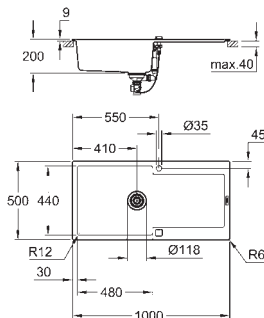

K500

Composiet spoelbak met afdruiprek

model: K500 60-C 100/50 1.0 rev

montagewijze: opbouw

materiaal: quartz composiet

GROHE Whisper

minimale kastbreedte: 600 mm

afmetingen: 1000 x 500 mm

1 spoelbak: 480 x 440 x 200 mm

buitenradius: R6, binnenradius: R12

GROHE FastFixation voor een snelle en eenvoudige montage

spoelbak is rechts of links te monteren

uitsparing: 980 x 480 mm

afdruiprek: automatische afvoerplug

accessoires inbegrepen: automatische afvoergarnituur met draaigreep, afvalset, afvalzeef, montageset

optioneel: automatische waste (40 986 SD0)

aantal bevestigingen inbegrepen (opbouw): 2

31 646 AT0
31 646 AP0

graniet grijs
graniet zwart

535,32
535,32