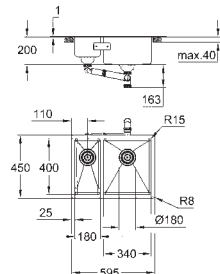

31 576 SD1

roestvrij staal

424,58

K700U

Roestvrijstalen spoelbak

model: K700U 60-S 59.5/45 1.5 rechts

montagetype: onderbouw, opbouw of vlakbouw/inleg

materiaal: roestvrij staal AISI 304 (V2A)

materiaaldikte: 1 mm

afwerking: geborsteld

GROHE Whisper

minimale kastbreedte: 600 mm

afmetingen: 595 x 450 mm

één spoelbak : 340 x 400 x 200 mm

halve spoelbak: 180 x 400 x 140 mm

buitenste straal: R16(onderbouw)/R3(opbouw), straal binnenbak: R15

GROHE FastFixation snelmontagesysteem

spoelbak is rechts gemonteerd

uitsparing (onderbouw): 547 x 402 mm (R16)

uitsparing (opbouw): 580 x 435 mm

korfplug: Ø 90 mm afvalzeef

accessories inbegrepen: waste set, afvalzeef en montageset

optioneel: automatische waste (40 986 SD0)

aantal bevestigingen inbegrepen (opbouw): 8

aantal bevestigingen inbegrepen (onderbouw): 8