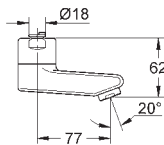

13 080 000

chromo

268,59

Draaibare gegoten uitloop

lengte 77 mm

SPECIALE
KRANEN