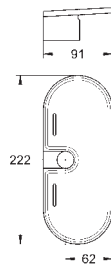

27 596 000

7,82

GROHE EasyReach zeepschaal
acryl
geschikt voor de Tempesta en Euphoria glijstangen Ø 22 mm