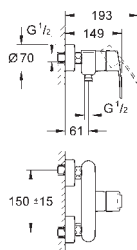

33 590 002

chromo

156,16

Eurostyle Cosmopolitan
Douchemengkraan

wandmontage

metalen greep

GROHE SilkMove 46 mm kardoes met keramische schijven

instelbare temperatuurbegrenzer

1/2" douche-aansluiting

geïntegreerde terugslagklep

S-koppelingen

beveiligd tegen terugstroming

optionele drukafhankelijke temperatuurbegrenzer (46 308 000)

geluidsklasse I volgens DIN 4109