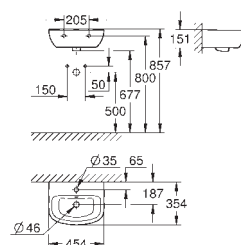

39 424 000

alpine wit

71,55

Bau Ceramic Fontein 45 cm
vrijhangend
met 1 kraangat
met overloop
453 x 354 mm
glanzend keramiek
afstand tussen montagegaten: 205 mm

KERAMIEK