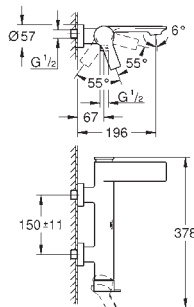

GROHE ALLURE

Bestel-Nr. Kleur Adv. Prijs (€)

32 826 001	chrom	802,99
32 826 GN1	cool sunrise geborsteld (mat goud)	1.284,78
32 826 DL1	warm sunset geborsteld (mat brons)	1.284,78
32 826 A01	hard graphite (donker grijs)	1.204,48

Allure
Badmengkraan
wandmontage
GROHE SilkMove 35 mm kardoes met keramische schijven
GROHE FastFixation systeem
instelbare temperatuurbegrenzer
met omstelling: bad/douche
vaste gegoten uitloop met
met mousseur
douche-aansluiting onder 1/2" met geïntegreerde terugslagklep
afgedekte S-koppelingen
beveiligd tegen terugstroming