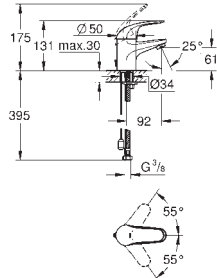

32 881 000

chromo

78,58

Euroeco

**Wastafelmengkraan
S-Size**

metalen greep

GROHE SilkMove 35 mm kardoos met keramische schijven

doorstroombegrenzer 9 l/m

snelmontage systeem

met mousseur

met ketting

flexibele aansluitslangen

met geïntegreerde drukafhankelijke temperatuurbegrenzer