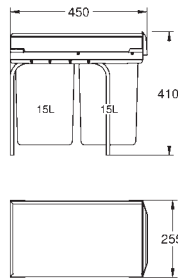

GROHE AFVALSCHEIDINGSSYTEMEN

Bestel-Nr.

Kleur

Adv. Prijs (€)

40 855 000

105,27

GROHE Blue

Afvalscheidingssysteem

installatietype: vloermontage, achter kastdeur

techniek: volledige extensie

scheiding: dubbel, 2 x 15 l

kastbreedte: minimaal 30 cm

toepasbaar met GROHE Blue Home en GROHE Red M en L size