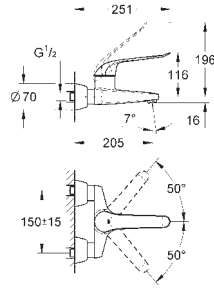

GROHE EUROECO SPECIAL

Bestel-Nr.

Kleur

Adv. Prijs (€)

32 778 000

chromo

338,37

**Euroeco Special
Wastafelmengkraan
wandmontage**

GROHE SilkMove 46 mm kardoes met keramische schijven
GROHE EcoJoy technologie voor minder water en een perfecte straal
instelbare temperatuurbegrenzer
variabel instelbare temperatuurbegrenzer
instelbare minimale hoeveelheid ca. 2,5 l/min
laminair-straalregelaar 9 l/min
vaste gegoten uitloop met sprong 205 mm
metalen greep
hendellengte 170 mm
S-koppelingen