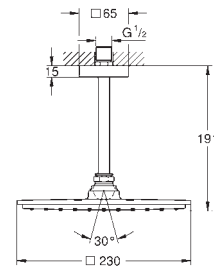

26 065 000

chrom

656,76

Rainshower Allure 230

Hoofddoucheset plafond 154 mm, 1 straalsoort

Bestaat uit:

hoofddouche Rainshower Allure 230 (27 480 000)

materiaal: metaal

1 straalsoort:

Rain

douchearm plafond Rainshower 154 mm (27 711 000)

GROHE EcoJoy 9,5 l/min. doorstroombegrenzer

GROHE DreamSpray voor een optimaal straalbeeld

SpeedClean anti-kalk systeem