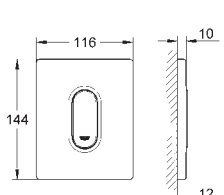

38 857 000
38 857 SH0
38 857 P00

chrom
alpine wit
mat chrom

160,69
147,78
160,69

Arena Cosmopolitan
Bedieningsplaat
handmatige bediening voor urinoir
alleen te gebruiken met
Rapido U
116 x 144 mm
inclusief kardoes
dynamische druk min. 0,5 bar, bedrijfsdruk max. 6 bar
1,0 - 6,0 l instelbaar
geluidsklasse II