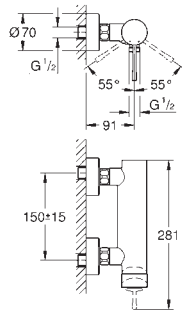

Bestel-Nr.	Kleur	Adv. Prijs (€)
25 252 001	chrom	231,02
25 252 DC1	supersteel (RVS look)	323,43
25 252 GL1	cool sunrise (goud)	346,54
25 252 GN1	cool sunrise geborsteld (mat goud)	369,64
25 252 DA1	warm sunset (brons)	346,54
25 252 DL1	warm sunset geborsteld (mat brons)	369,64
25 252 A01	hard graphite (donker grijs)	346,54
25 252 AL1	hard graphite geborsteld (mat donker grijs)	369,64

**Essence
Douchemengkraan**

wandmontage

metalen greep

GROHE SilkMove 35 mm kardoes met keramische schijven met geïntegreerde drukafhankelijke temperatuurbegrenzer

1/2" douche-aansluiting

geïntegreerde terugslagklep

S-koppelingen

beveiligd tegen terugstroming

33 636 001	chrom	231,02
33 636 DC1	supersteel (RVS look)	323,43
33 636 GL1	cool sunrise (goud)	346,54
33 636 GN1	cool sunrise geborsteld (mat goud)	369,64
33 636 DA1	warm sunset (brons)	346,54
33 636 DL1	warm sunset geborsteld (mat brons)	369,64
33 636 A01	hard graphite (donker grijs)	346,54
33 636 AL1	hard graphite geborsteld (mat donker grijs)	369,64

wordt vervangen door 25 252