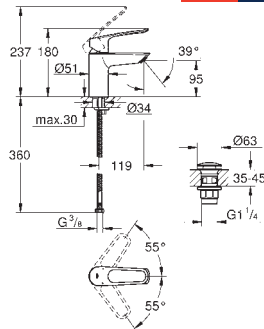

23 980 003

chromo

118,37

**Eurosmart
Wastafelmengkraan
S-Size**

ééngatsmontage
metalen, open hendel
GROHE SilkMove 35 mm kardoes met keramische schijven
instelbare temperatuurbegrenzer
met geïntegreerde drukafhankelijke temperatuurbegrenzer
laminair-straalregelaar 9 l/min
GROHE FastFixation snelmontagesysteem

gladde body met push-open waste
flexibele aansluitslangen