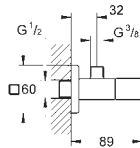

22 012 000

chrom

63,03

22 012 DC0

supersteel (RVS look)

88,24

22 012 AL0

hard graphite geborsteld (mat
donker grijs)

100,84

Eurocube
Hoekstopkraan 1/2"
wandaansluiting 1/2"
uitgang 3/8"
kardoes bovendeeel
metalen greep
markering neutraal
metalen rozet