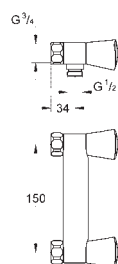

26 318 001

chromo

114,67

Costa S

Douchemengkraan

wandmontage

metalen grepen

warmte geïsoleerd

schroefrozet

GROHE Carbodur keramisch bovendeel

douche-aansluiting 1/2"

zonder koppelingen