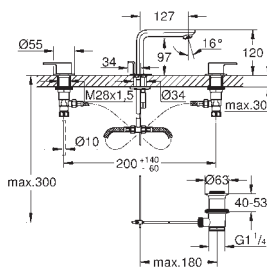

20 304 001

chrom

426,33

Lineare Driegats wastafelmengkraan M-Size

metalen greep
keramisch bovendeel
GROHE EcoJoy SpeedClean doorstroombegrenzer 5,7 l/min
GROHE FastFixation voor een snelle en eenvoudige montage
trekwaste 1 1/4"
drukvaste, flexibele aansluitslangen tussen stopkranen en uitloop
aansluitmoer 1/2"