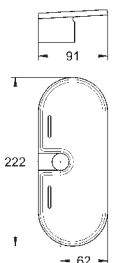

27 596 000 7,82

**GROHE EasyReach** zeepschaal  
 acryl  
 geschikt voor de Tempesta en Euphoria glijstangen Ø 22 mm

27 595 000 chroom 23,53

**Tempesta**  
**Wanddouchehouder**  
 draaibare douchehouder