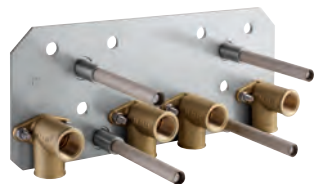

26 042 000

280,34

Rainshower F-Series 15"

Inbouwset

voor gebruik met Rainshower F-Series 15" Multi Spray hoofddouche

295 mm (breedte) x 121 mm (hoogte) x 181 mm (diepte)

max. installatie diepte: 91 mm

min. muurdikte: niet minder dan 200 mm

1/2" aansluitingen