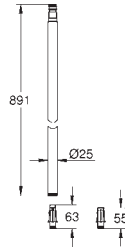

douchepijp: 15 cm langer dan de originele douchepijp

geschikt voor Euphoria SmartControl douchesystemen 26 507 en 26 508

niet geschikt voor alle andere douchesystemen

48 498 000

chrom

139,19

**Douchepijp voor douchesysteem**