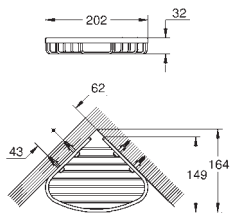

40 664 001	chrom	67,56

BauCosmopolitan
Zeepbasket
materiaal: metaal
voor hoekmontage
klein

om te schroeven (inclusief schroeven en pluggen)