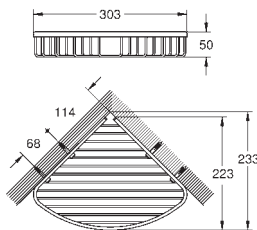

40 663 001	chrom	84,45

BauCosmopolitan
Zeepbasket
materiaal: metaal
voor hoekmontage
groot

om te schroeven (inclusief schroeven en pluggen)