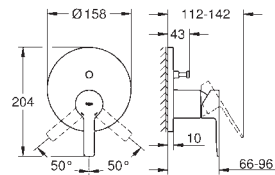

24 064 001	chrom	269,92
24 064 DC1	supersteel (RVS look)	377,89
24 064 AL1	hard graphite geborsteld (mat donker grijs)	431,87

Lineare

Mengkraan met 2-weg omstelling

Let op: alleen te gebruiken met:

GROHE Rapido SmartBox 35 604 000

GROHE SilkMove 46 mm kardoos met keramische schijven

rozet met **GROHE FastFixation** (bedekte bevestiging)

metalen rozet, gedurende installatie 6° verstelbaar

metalen greep

automatische 2-weg omstelling

doorstroming:

uitgang B = 27 l/min, uitgang C = 27 l/min

Let op: zonder inbouwdeel

35 604 000

GROHE Rapido SmartBox

91,55