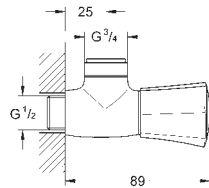

26 010 001

chromo

45,73

Costa L
Tapkraan 1/2"
wandmontage
metalen greep
markering blauw
longlife-bovendeel