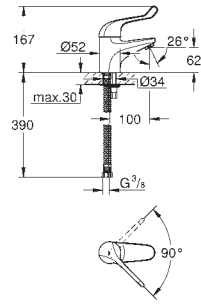

GROHE EUROECO SPECIAL VEILIGHEID

Bestel-Nr.

Kleur

Adv. Prijs (€)

32 789 000

chrom

285,63

**Euroeco Special Veiligheid
Veiligheids wastafelmengkraan
gladde body**

GROHE EcoJoy technologie voor minder water en een perfecte straal
kardoes met keramische schijven
instelbare temperatuurbegrenzer
variabel instelbare temperatuurbegrenzer
instelbare minimale hoeveelheid 6 l/min.
laminair-straalregelaar 9 l/min
metalen greep
hendellengte 120 mm
snelmontage systeem
flexibele aansluitslangen