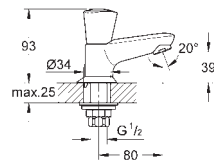

GROHE COSTA S

Bestel-Nr.

Kleur

Adv. Prijs (€)

20 405 001

chromo

71,36

Costa S

Toiletkraan

metalen greep

warmte geïsoleerd

schroefrozet

markering blauw

GROHE Carbodur keramisch bovendeel

gegoten uitloop met mousseur

aansluitmoer 1/2"