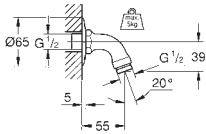

GROHE HOOFDDOUCHES

Bestel-Nr.

Kleur

Adv. Prijs (€)

28 429 000

chrom

55,62

Relexa
Douchearm 55 mm
aansluiting 1/2"