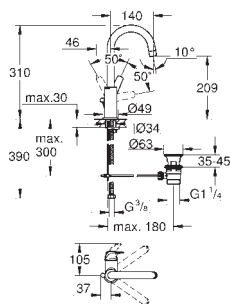

23 753 000

chromo

125,13

BauFlow
Wastafelmengkraan
L-Size
metalen greep
GROHE Longlife 28 mm kardoes met keramische schijven
GROHE EcoJoy doorstroombegrenzer 5,7 l/min
snelmontage systeem
draaibare buisuitloop
kunststof trekwaste 1 1/4"
flexibele aansluitslangen