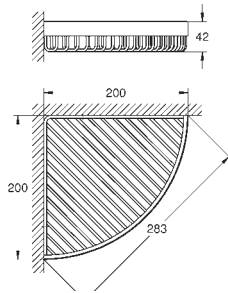

40 809 000 chroom 195,08

Selection Cube
Zeepbasket
materiaal: metaal
voor hoekmontage