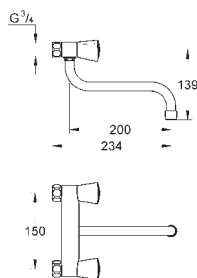

31 195 001

chrom

139,89

Costa S
Keuken-wandmengkraan 3/4"
wandmontage
metalen grepen, warmte geïsoleerd
schroefrozet
GROHE Carbodur keramisch bovendeel
met mousseur
draaibare uitloop, zwenkbereik 360°
sprong 200 mm
zonder koppelingen

KEUKEN