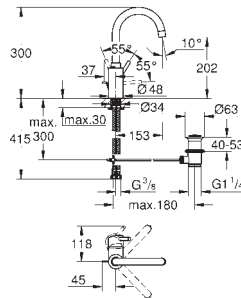

32 629 002

chromo

234,87

Concetto
Wastafelmengkraan
L-Size

ééngatsmontage

metalen greep

koppelingen voor staande montage

GROHE SilkMove 35 mm kardoes met keramische schijven instelbare temperatuurbegrenzer

GROHE Zero interne kanalen, waardoor het water niet met de legering in contact komt

GROHE FastFixation voor een snelle en eenvoudige montage

met mousseur

draaibare buisuitloop

met aanslagbegrenzer

trekwaste 1 1/4"

flexibele aansluitslangen

met geïntegreerde drukafhankelijke temperatuurbegrenzer

minimale dynamische druk 1,0 bar