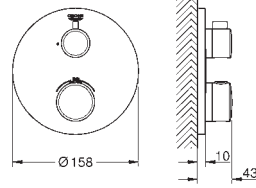

GROHE GROHTHERM 2-GREEPS

Bestel-Nr.

Kleur

Adv. Prijs (€)

THEMOSTAAT-
KRANEN

24 075 000

chromo

476,33

Grotherm

Thermostatische mengkraan voor 1 uitgang

Let op: alleen te gebruiken met:

GROHE Rapido SmartBox 35 604 000

GROHE TurboStat thermostaat kardoos

rozet met GROHE FastFixation (bedekte bevestiging)

metalen rozet, gedurende installatie 6° verstelbaar

GROHE SafeStop bij 38°C

GROHE SafeStop Plus optionele temperatuurbegrenzer bij 43°C of 46°C

inbegrepen

geïntegreerde terugslagklep en filters

keramische afsluiter, 120°

doorstroming:

uitgang B = 27 l/min

uitgang C = 30 l/min

Let op: zonder inbouwdeel

35 604 000

GROHE Rapido SmartBox

91,55

24 076 000

chromo

530,97