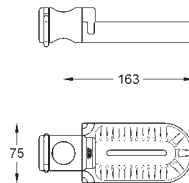

Relixa
Zeepschaal
voor glijstang 28 620/28 621

27 206 000

25,20