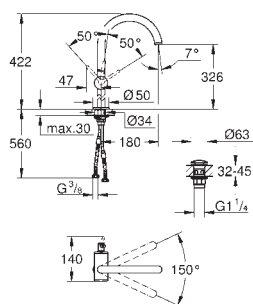

32 647 003	chromo	743,36
32 647 DC3	supersteel (RVS look)	1.040,70
32 647 GL3	cool sunrise (goud)	1.115,04
32 647 DA3	warm sunset (brons)	1.115,04
32 647 AL3	hard graphite geborsteld (mat donker grijs)	1.189,38

Atrio
Wastafelmengkraan
XL-Size
voor opzetwastafel
GROHE SilkMove 28 mm kardoes met keramische schijven met geïntegreerde drukafhankelijke temperatuurbegrenzer
GROHE EcoJoy 5,7 l/min laminaarstraalregelaar
draaibare buisuitloop met aanslagbegrenzer
push-open waste 1 1/4"
flexibele aansluitslangen