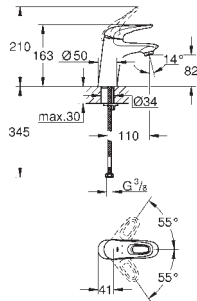

**GROHE FastFixation** snelle en eenvoudige montage

met **ketting**

flexibele aansluitslangen

32 468 003

chromo

144,72

**Eurostyle  
Wastafelmengkraan  
S-Size**

metalen, open hendel