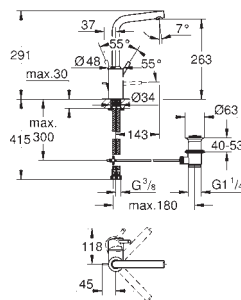

23 739 002

chromo

276,93

Concetto
Wastafelmengkraan
L-Size

ééngatsmontage

metalen greep

GROHE SilkMove 35 mm kardoes met keramische schijven instelbare temperatuurbegrenzer

GROHE EcoJoy doorstroombegrenzer 5,7 l/min

GROHE Zero interne kanalen, waardoor het water niet met de legering in contact komt

GROHE FastFixation voor een snelle en eenvoudige montage

draaibare buisuitloop

met aanslagbegrenzer

trekwaste 1 1/4"

flexibele aansluitslangen

met geïntegreerde drukafhankelijke temperatuurbegrenzer

minimale dynamische druk 1,0 bar