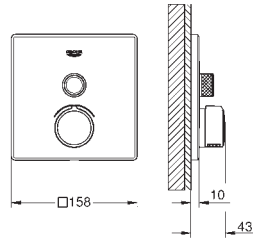

GROHE SMARTCONTROL MENGKRANEN

Bestel-Nr.

Kleur

Adv. Prijs (€)

29 147 000

chromo

548,67

**SmartControl
Douchemengkraan**

Let op: alleen te gebruiken met:
GROHE Rapido SmartBox 35 604 000
metalen rozet met **GROHE FastFixation** (verdekte bevestiging), gedurende
installatie 6 verstelbaar
SmartControl druk voor aan-uit, draai voor aanpassen volume
verwisselbare symbolen
kardoes om temperatuur te mengen

Let op: zonder inbouwdeel
doorstroming:
uitgang B = 27 l/min, uitgang C = 27 l/min

35 604 000

GROHE Rapido SmartBox

91,55