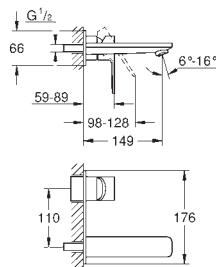

19 409 001
19 409 DC1
19 409 AL1

chrom
supersteel (RVS look)
hard graphite geborsteld (mat donker grijs)

331,26
463,77
530,02

Lineare Tweegats wastafelmengkraan M-Size

wandmontage
Let op: alleen te gebruiken met:
23 571 000
zonder inbouwdeel
metalen rozet
metalen greep
GROHE EcoJoy doorstroombegrenzer 5,7 l/min
GROHE Aquaguide instelbare mousseur
steekmaat 110 mm
sprong 149 mm