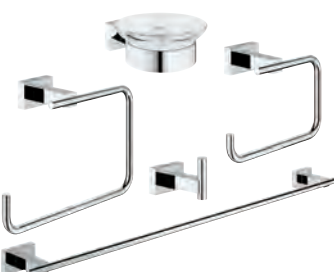

40 758 001 chroom **259,53**

Essentials Cube
Accessoire Set 5-in-1
materiaal: glas / metaal
Bestaat uit:
zeepschaal met houder (40 754 001)
handdoekhouder, 558 mm (40 509 001)
toiletrolhouder (40 507 001)
handdoekhaak (40 511 001)
handdoekring (40 510 001)
verborgen bevestiging