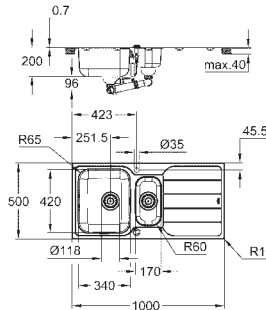

31 572 SD1

roestvrij staal

361,01

K500

Roestvrijstalen spoelbak met korfplug

model: K500 60-S 100/50 1.5 rev

montagewijze: opbouw

materiaal: roestvrij staal AISI 304 (V2A)

materiaaldikte: 0.7 mm

afwerking: geborsteld

GROHE Whisper

minimale kastbreedte: 600 mm

afmetingen: 1000 x 500 mm

één spoelbak: 340 x 420 x 185 mm

halve spoelbak: 170 x 320 x 125 mm

buitenste straal: R6 (opbouw), straal binnenbak: R65

GROHE FastFixation snelmontagesysteem

spoelbak is rechts of links te monteren

uitsparing (opbouw): 982 x 482 mm

twee boorgaten van 35 mm

afvoer: Ø 3,5" / 90 mm afvalzeef met automatische afvoer

accessoires inbegrepen: waste set, afvalzeef en montageset

optioneel: automatische waste (40 986 SD0)

aantal bevestigingen inbegrepen (opbouw): 16