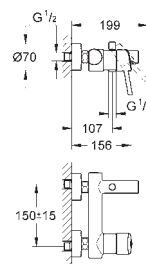

Concetto
Badmengkraan

metalen greep

GROHE SilkMove 46 mm kardoos met keramische schijven

instelbare temperatuurbegrenzer

met omstelling: bad/douche

met mousseur

S-koppelingen

optionele drukafhankelijke temperatuurbegrenzer (46 308 000)

geluidsklasse I volgens DIN 4109

34 766 000

chrom

319,60