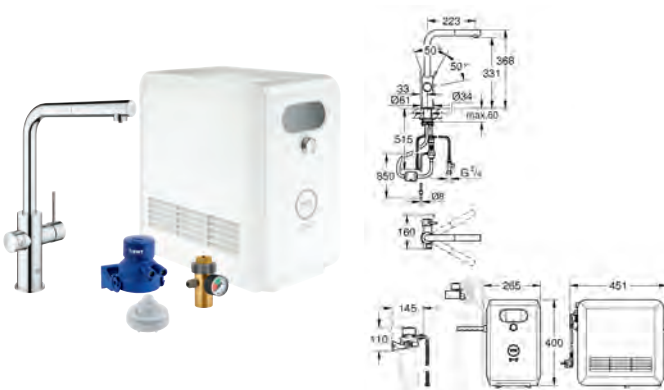

materialen en muren tussen zender en ontvanger

filterkop met flexibele waterhardheid aanpassing

GROHE Blue-filter, CO₂-fles en reinigingscartridge zijn niet bij de levering

inbegrepen en dienen apart te worden besteld

geschikt voor volgende filters:

- filter S-size, capaciteit 600 l bij 20 dKH (40 404 001)
- filter M-size, capaciteit 1500 l bij 20 dKH (40 430 001)
- filter L-size, capaciteit 2500 l bij 20 dKH (40 412 001)
- activated carbon filter, capaciteit 3000 l (40 547 001)
- Magnesium+ filter, capaciteit 400 l bij 17 dGH (40 691 002)

Systeemvereisten Apple

iPhone met iOS 12.0 of hoger

Systeemvereisten Android

smartphone met Android 6.0 of hoger

Mobiele apparaten en GROHE watersystems App*** zijn niet bij de levering inbegrepen en moeten apart worden besteld via een geautoriseerde Apple store/store/iTunes of Google Play store.

* Het Bluetooth-woordmerk en logo zijn geregistreerde handelsmerken van Bluetooth SIG, Inc, en elk gebruik van deze merken door Grohe AG is onder licentie. Andere handelsmerken en handelsnamen zijn van hun respectievelijke eigenaars.

** Apple, het Apple logo, iPod, iPod Touch, iPhone en iTunes zijn handelsmerken van Apple Inc., in de VS en andere landen. Apple is niet verantwoordelijk voor de werking van dit apparaat of de naleving van de veiligheidsnormen en regelgeving.

*** beschikbaar (gratis) via de Apple App Store of de Google Play Store.