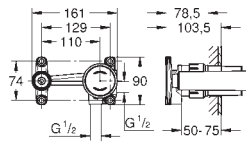

GROHE EURODISC JOY

Bestel-Nr.

Kleur

Adv. Prijs (€)

23 429 000

321,94

Joystick mengkraan 1/2", inbouwdeel
voor tweegats wastafelmengkraan
zonder opbouwdeel
GROHE FeatherControl Joystick kardoos
wandinbouw
messing
geschikt voor een waterdichte afwerking in de muur
met pakking voor afdichting

46 901 000

129,14