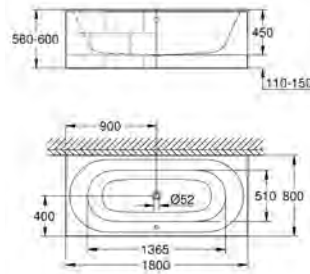

**39 729 000**

**alpine wit**

**6.239,41**

**Essence  
Bad**

vrijstaand  
180 x 80 cm  
hoogte 57,5 cm  
water volume 240 L  
bruikbaar volume 170 L  
met overloop  
Titanium plaatstaal  
te gebruiken met Talento (28 943 000 + 19 025 000)  
geschikt om te gebruiken met Viega Multiplex Trio ( 6161.62/727970 +  
afbouwdeel Visign MT3 6161.13/725792)  
inclusief geluiddempingsmatten