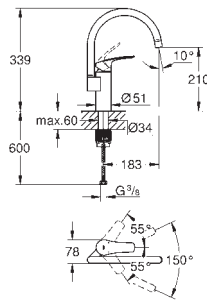

33 202 003

chrom

137,06

Eurosmart
Keukenmengkraan
hoge uitloop
GROHE SilkMove 35 mm kardoos met keramische schijven
geïntegreerde temperatuurbegrenzer
met mousseur
instelbare temperatuurbegrenzer
draaibare buisuitloop
zwenkbereik 150°
GROHE Zero interne kanalen, waardoor het water niet met de legering in contact komt
flexibele aansluitslangen 3/8"
GROHE FastFixation Plus snelbevestigingssysteem