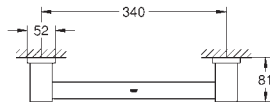

# GROHE ESSENTIALS CUBE

Bestel-Nr. Kleur Adv. Prijs (€)

40 514 001	chrom	103,37
40 514 DC1	supersteel (RVS look)	144,72
40 514 AL1	hard graphite geborsteld (mat donker grijs)	165,39

**Essentials Cube Handgreep**  
materiaal: metaal  
392 mm (functionele lengte 340 mm)  
verborgen bevestiging