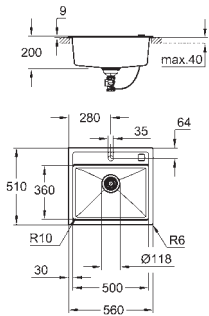

31 651 AT0
31 651 AP0

graniet grijs
graniet zwart

427,92
427,92

K700

Composiet spoelbak

model: K700 60-C 56/51 1.0

montagewijze: opbouw

materiaal: quartz composiet

GROHE Whisper

minimale kastbreedte: 600 mm

afmetingen: 560 x 510 mm

1 spoelbak: 500 x 360 x 200 mm

buitenradius: R6, binnenradius: R10

GROHE FastFixation voor een snelle en eenvoudige montage

uitsparing: 545 x 495 mm

afdruiprek: automatische afvoerplug

accessoires inbegrepen: automatische afvoergarnituur met draaigreep, afvalset,

afvalzeef, montageset

optioneel: automatische waste (40 986 SD0)

aantal bevestigingen inbegrepen (opbouw): 8