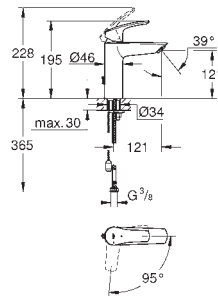

23 394 30E

chromo

109,34

**Eurosmart
Wastafelmengkraan
M-Size**

ééngatsmontage
metalen greep

GROHE SilkMove ES 28 mm kardoes met keramische schijven en Energy Saving functie middels koude start midden positie
met geïntegreerde drukafhankelijke temperatuurbegrenzer

GROHE EcoJoy doorstroombegrenzer 5,7 l/min

GROHE Zero interne kanalen, waardoor het water niet met de legering in contact komt

GROHE FastFixation snelmontagesysteem

met **ketting**

flexibele aansluitslangen