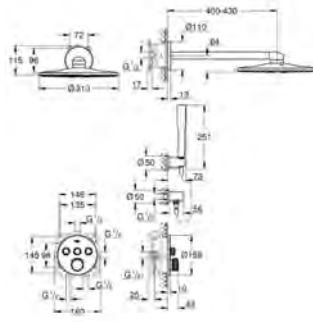

34 705 000

chromo

1.855,75

**Grohtherm SmartControl
Perfect shower set met Rainshower SmartActive 310**

Bestaat uit:

- inbouw thermostaat met 3 uitgangen
- Grohtherm SmartControl opbouwdeel (29 121 000)
- GROHE Rapido SmartBox 35 604 000
- Rainshower 310 SmartActive hoofddoucheset (26 475) inclusief hoofddouche met 2 straalsoorten, horizontale douchearm 400 mm en inbouwdeel voor hoofddouche (26 483 000)
- Euphoria Cosmopolitan Stick handdouche (27 367)
- Rainshower wandhouder (27 074 000)
- Rainshower wandaansluitbocht 1/2" (27 057 000)
- Silverflex doucheslang 1500 mm (28 364)

25 251 001

chromo

968,26

25 251 DC1

supersteel (RVS look)

1.355,56

25 251 GL1

cool sunrise (goud)

1.452,39

25 251 GN1

cool sunrise geborsteld (mat goud)

1.549,22

25 251 DA1

warm sunset (brons)

1.452,39

25 251 DL1

warm sunset geborsteld (mat brons)

1.549,22

25 251 A01

hard graphite (donker grijs)

1.452,39

25 251 AL1

hard graphite geborsteld (mat donker grijs)

1.549,22

Essence

Viergats badrandcombinatie

- GROHE SilkMove 35 mm kardoes met keramische schijven met geïntegreerde drukafhankelijke temperatuurbegrenzer
- voorgemonteerde uitloopbevestiging
- éénhendelmeng/bedienelement
- metalen greep
- baduitloop met mousseur

met omstelling

- voor chromo: handdouche 27 806, voor andere kleuren: handdouche 26 465
- metalen doucheslang 2000 mm (altijd chromo voor elke kleur van de set)
- flexibele aansluitslangen
- aansluiting voor doucheslang
- beveiligd tegen terugstroming

te combineren met 29 037 000

19 578 001

chromo

968,26

19 578 DC1

supersteel (RVS look)

1.355,56

19 578 GL1

cool sunrise (goud)

1.452,39

19 578 GN1

cool sunrise geborsteld (mat goud)

1.549,22

19 578 DA1

warm sunset (brons)

1.452,39

19 578 DL1

warm sunset geborsteld (mat brons)

1.549,22

19 578 A01

hard graphite (donker grijs)