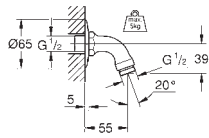

28 429 000

chrom

55,62

Relaxa
Douchearm 55 mm
aansluiting 1/2"