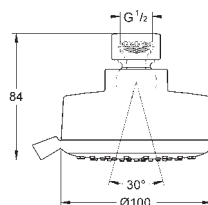

27 591 001

chromo

76,61

Tempesta Cosmopolitan 100

Hoofddouche 4 straalsoorten

GROHE Rain O², Rain, Massage, Jet

aansluiting 1/2"

GROHE EcoJoy 9,5 l/min. doorstroombegrenzer

GROHE DreamSpray voor een optimaal straalbeeld

SpeedClean anti-kalk systeem

Inner WaterGuide voor een langere levensduur