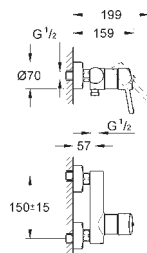

32 210 001

chromo

163,42

**Concetto
Douchemengkraan**

metalen greep

GROHE SilkMove 46 mm kardoes met keramische schijven

instelbare temperatuurbegrenzer

S-koppelingen

optionele drukafhankelijke temperatuurbegrenzer (46 308 000)