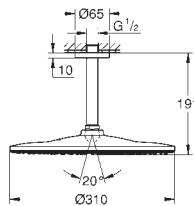

26 564 000

chromo

512,07

26 564 DC0

supersteel (RVS look)

870,52

26 564 GN0

cool sunrise geborsteld (mat goud)

1.024,14

26 564 DL0

warm sunset geborsteld (mat brons)

1.024,14

26 564 A00

hard graphite (donker grijs)

972,93

26 564 AL0

hard graphite geborsteld (mat donker grijs)

1.024,14

Rainshower Mono 310 Cube

Hoofddoucheset 422 mm, 1 straalsoort

Bestaat uit:

hoofddouche Rainshower 310

1 straalsoort:

GROHE PureRain

douchearm Rainshower 422 mm (26 145 000)

GROHE EcoJoy 9,5 l/min. doorstroombegrenzer

GROHE DreamSpray voor een optimaal straalbeeld

SpeedClean anti-kalk systeem

Inner WaterGuide voor een langere levensduur