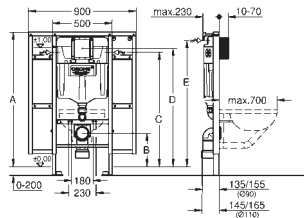

keramiek montage

afstand tussen draadeinden 180/230 mm

PP afvoerbocht Ø 90 mm

in diepte verstelbaar

PP verloop Ø 90/110 mm

aan- en afvoergarnituur

	1080	1130
A	1080	1130
B	230	280
C	910	960
D	950	1000
E	1010	1060