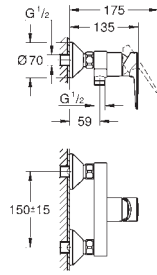

met kogelgewricht

snelmontage systeem

**kunststof trekwaite 1 1/4"**

flexibele aansluitslangen

23 635 001

chromo

87,93

**BauEdge**  
**Douchemengkraan**  
**wandmontage**  
metalen greep