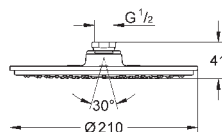

28 368 000

chrom

450,25

Rainshower Cosmopolitan 210
Hoofddouche 1 straalsoort

Rain
210 mm Ø
materiaal: metaal
met kogelgewricht
draaihoek ± 15°
aansluiting 1/2"
GROHE DreamSpray voor een optimaal straalbeeld
SpeedClean anti-kalk systeem
Hoofddouche gebruiken in combinatie met douchearm 28 384, 28 497, 28 576 of 28 724

28 373 000

chrom

450,25

idem, met doorstroombegrenzer van 9,5 l/min