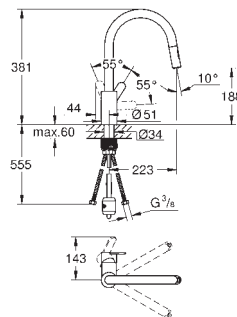

31 482 003

chromo

273,49

Eurostyle Cosmopolitan
Keukenmengkraan
hoge uitloop

ééngatsmontage

GROHE SilkMove 35 mm kardoes met keramische schijven

GROHE EasyDock garandeert eenvoudige intrekking en terugplaatsing naar de startpositie

GROHE Zero interne kanalen, waardoor het water niet met de legering in contact komt

pull-out dual straal

omstelling: laminair straal / **SpeedClean** douchestraal

instelbare temperatuurbegrenzer

draaibare buisuitloop

zwenkbereik 360°

beveiligd tegen terugstroming

flexibele aansluitslangen

GROHE FastFixation snelle en eenvoudige montage