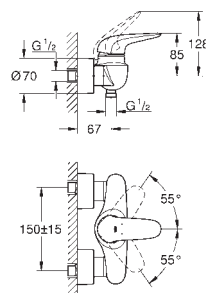

Eurostyle

Douchemengkraan

wandmontage

metalen greep

GROHE SilkMove 35 mm kardoes met keramische schijven

met geïntegreerde drukafhankelijke temperatuurbegrenzer

instelbare temperatuurbegrenzer

douche-aansluiting 1/2" met geïntegreerde terugslagklep

afgedekte S-koppelingen

wandrozetten van metaal

beveiligd tegen terugstroming