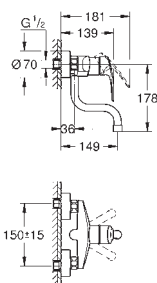

31 509 003

chrom

161,98

Eurosmart
Keukenmengkraan
wandmontage
GROHE SilkMove 35 mm kardoos met keramische schijven
met mousseur
instelbare temperatuurbegrenzer
draaibare buisuitloop
zwenkbereik 360°
sprong 149 mm
geïntegreerde temperatuurbegrenzer
S-koppelingen