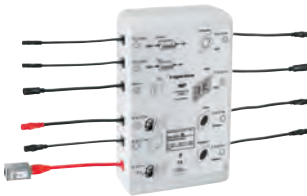

26 374 000

1.443,34

GROHE F-digital Deluxe

Basis Unit box 4.0 Bluetooth F-Series 40"

om LightCurtain van Rainshower F - Series 40"; AquaSymphony plafond douche

te controleren

extra licht, geluid en stoom modules kunnen worden aangesloten en

gecontroleerd

Bestaat uit:

- 2 plug aansluitingen, elk voor één set geluidsmodules (36 360 000)
- 1 plug aansluiting voor een lichtset (36 359 000)
- 1 plug aansluiting voor Rainshower F-serie 40" AquaSymphony (26 373 000)
- 2 plug aansluitingen voor stoommodule (36 362 000 of 36 368 000) waaronder 1 verbinding voor stoomgenerator en 1 aansluiting voor de temperatuursensor
- 2 plug aansluitingen voor elektravoorziening (per elektravoorziening max. 4 apparaten licht/geluid)
- 2 plug aansluitingen voor de Bluetooth-eenheid (voedingsspanning en data lijn)
- CE-keurmerk
- moet bereikbaar zijn voor servicedoeleinden
- de Basis Unit Box kan optioneel geplaatst worden in het inbouwframe (36 367 000)
- component moet afzonderlijk worden besteld