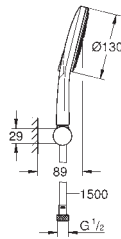

26 580 LS0

moon white

165,62

Rainshower SmartActive 130
Doucheset 3 stralen

Bestaat uit:

handdouche Rainshower SmartActive 130 (26 574)
wanddouchehouder, verstelbaar (27 055)

Silverflex doucheslang 1500 mm (28 364)

GROHE EcoJoy 9,5 l/min. doorstroombegrenzer

GROHE DreamSpray voor een optimaal straalbeeld

SpeedClean anti-kalk systeem

Inner WaterGuide voor een langere levensduur

TwistFree voorkomt het meedraaien van de slang