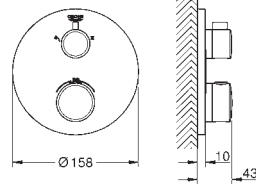

Grotherm

Thermostatische mengkraan voor 2 uitgangen met geïntegreerde omstelling

Let op: alleen te gebruiken met:

GROHE Rapido SmartBox 35 604 000

GROHE TurboStat thermostaat kardoos

rozet met GROHE FastFixation (bedekte bevestiging)

metalen rozet, gedurende installatie 6° verstelbaar

gedrukt hoofd- en handdouche symbool

GROHE SafeStop bij 38°C

GROHE SafeStop Plus optionele temperatuurbegrenzer bij 43°C of 46°C

inbegrepen

GROHE AquaDimmer, geïntegreerde omstelling

doorstroming:

uitgang B = 27 l/min

uitgang C = 30 l/min

Let op: zonder inbouwdeel

35 604 000

GROHE Rapido SmartBox

91,55

24 077 000

chromo

530,97