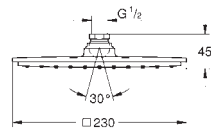

27 480 000

chrom

640,81

Rainshower Allure 230
Hoofddouche 1 straalsoort

Rain
230 x 230 mm
materiaal: metaal
kogelgewricht met draaihoek ± 15°
GROHE EcoJoy 9,5 l/min. doorstroombegrenzer
GROHE DreamSpray voor een optimaal straalbeeld
SpeedClean anti-kalk systeem