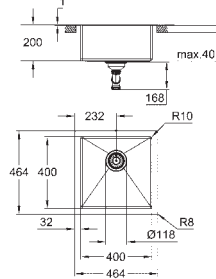

31 578 SD1

roestvrij staal

334,24

K700

Roestvrijstalen spoelbak

model: K700 45-S 46,4/46,4 1.0

montagetype: onderbouw, opbouw of vlakbouw/inleg

materiaal: roestvrij staal AISI 304 (V2A)

materiaaldikte: 1 mm

afwerking: geborsteld

GROHE Whisper

minimale kastbreedte: 450 mm

afmetingen: 464 x 464 mm

één spoelbak: 400 x 400 x 200 mm

buitenste straal: R11(onderbouw)/R3(opbouw), straal binnenbak: R10

GROHE FastFixation snelmontagesysteem

uitsparing (onderbouw): 402 x 402 mm (R11)

uitsparing (opbouw): 449 x 449 mm

korfplug: Ø 90 mm afvalzeef

accessories inbegrepen: waste set, afvalzeef en montageset

optioneel: automatische waste (40 986 SD0)

aantal bevestigingen inbegrepen (opbouw): 8

aantal bevestigingen inbegrepen (onderbouw):8