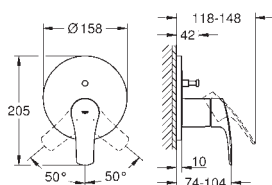

24 043 003

chromo

160,42

**Eurosmart
Mengkraan met 2-weg omstelling**
Let op: alleen te gebruiken met:
GROHE Rapido SmartBox 35 604 000
GROHE SilkMove 46 mm kardoes met keramische schijven
rozet met **GROHE FastFixation** (bedekte bevestiging)
metalen rozet, gedurende installatie 6° verstelbaar
automatische 2-weg omstelling
doorstroming:
uitgang B = 27 l/min, uitgang C = 27 l/min
Let op: zonder inbouwdeel
metalen greep

35 604 000

GROHE Rapido SmartBox

91,55