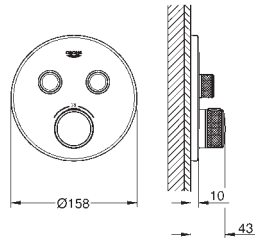

GROHE GROHTHERM SMARTCONTROL

Bestel-Nr.

Kleur

Adv. Prijs (€)

29 119 000	chrom	693,80
29 119 DC0	supersteel (RVS look)	971,32
29 119 GL0	cool sunrise (goud)	1.040,70
29 119 GN0	cool sunrise geborsteld (mat goud)	1.110,09
29 119 DA0	warm sunset (brons)	1.040,70
29 119 DL0	warm sunset geborsteld (mat brons)	1.110,09
29 119 A00	hard graphite (donker grijs)	1.040,70
29 119 AL0	hard graphite geborsteld (mat donker grijs)	1.110,09

Grotherm SmartControl

Thermostatische mengkraan met omstelling

Let op: alleen te gebruiken met:
GROHE Rapido SmartBox 35 604 000

metalen rozet met **GROHE FastFixation** (verdekte bevestiging), gedurende installatie 6 verstelbaar

SmartControl druk voor aan-uit, draai voor aanpassen volume
verwisselbare symbolen

GROHE TurboStat thermostaat kardoos

GROHE ProGrip met een kartelstructuur

GROHE SafeStop bij 38°C

GROHE SafeStop Plus optionele temperatuurbegrenzer bij 43°C of 46°C
inbegrepen

geïntegreerde terugslagklep en filters

meerdere uitgangen tegelijkertijd mogelijk

Let op: zonder inbouwdeel

doorstroming:

uitgang B = 24 l/min

uitgang C = 26 l/min

uitgang B+C = 29 l/min

35 604 000

GROHE Rapido SmartBox

91,55

29 120 000

chrom

832,56

Grotherm SmartControl

Thermostatische mengkraan met omstelling en houder

Let op: alleen te gebruiken met:

GROHE Rapido SmartBox 35 604 000

metalen rozet met **GROHE FastFixation** (verdekte bevestiging), gedurende installatie 6 verstelbaar

SmartControl druk voor aan-uit, draai voor aanpassen volume
verwisselbare symbolen

GROHE TurboStat thermostaat kardoos

GROHE ProGrip met een kartelstructuur

GROHE SafeStop bij 38°C

GROHE SafeStop Plus optionele temperatuurbegrenzer bij 43°C of 46°C
inbegrepen

geïntegreerde terugslagklep en filters

meerdere uitgangen tegelijkertijd mogelijk

geïntegreerde douchehouder met douchewegingang 1/2"

Let op: zonder inbouwdeel

doorstroming:

uitgang B = 24 l/min

handdouches = 12 l/min

uitgang B + handdouches = 27 l/min