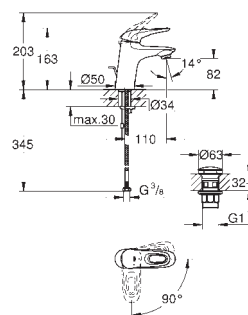

23 930 003

chromo

153,42

**Eurostyle
Wastafelmengkraan
S-Size**

ééngatsmontage

metalen, open hendel

GROHE SilkMove ES 35 mm kardoos met keramische schijven en Energy Saving functie middels koude start midden positie

instelbare temperatuurbegrenzer

met geïntegreerde drukafhankelijke temperatuurbegrenzer

GROHE EcoJoy doorstroombegrenzer 5,7 l/min

GROHE FastFixation snelle en eenvoudige montage

gladde body met push-open waste

flexibele aansluitslangen