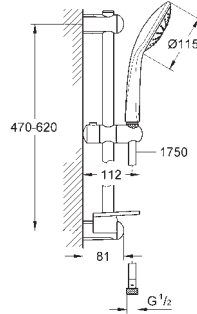

27 266 001

chrom

112,43

Euphoria 110 Mono
Doucheset 1 straalsoort

Bestaat uit:

Handdouche Mono (27 265 000)

glijstang, 600 mm (27 499)

doucheslang Silverflex 1750 mm (28 388 000)

GROHE EasyReach zeepschaal (27 596)

GROHE DreamSpray voor een optimaal straalbeeld

GROHE FastFixation: verstelbare afstand van de bovenste glijstangbevestiging

voor montage in bestaande boorgaten

Inner WaterGuide voor een langere levensduur

TwistFree voorkomt het meedraaien van de slang

minimale dynamische druk 1,0 bar