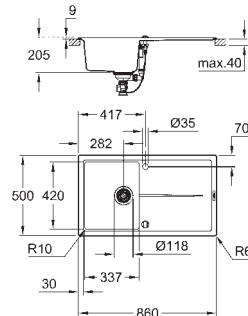

K400

Composiet spoelbak met afdruipek

model: K400 50-C 86/50 1.0 rev

montagewijze: opbouw

materiaal: quartz composiet

GROHE Whisper

minimale kastbreedte: 500 mm

afmetingen: 860 x 500 mm

1 spoelbak: 337 x 420 x 205 mm

buistenradius: R6, binnenradius: R10

GROHE FastFixation voor een snelle en eenvoudige montage

spoelbak is rechts of links te monteren

uitsparing: 840 x 480 mm

afdruipek: automatische afvoerplug

accessoires inbegrepen: automatische afvoergarnituur met draaigreep, afvalset,

afvalzeef, montageset

optioneel: automatische waste (40 986 SD0)

aantal bevestigingen inbegrepen (opbouw): 10

31 641 AT0
31 641 AP0

graniet grijs
graniet zwart

485,04
485,04