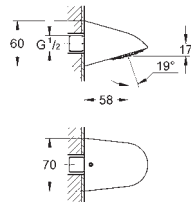

28 002 000

chrom

236,54

Relaxa 70
Sportdouche
zware gegoten uitvoering
diefstalbeveiligd
aansluiting 1/2"
sprong 57 mm
doorstroombegrenzer 9 l/min. en 12 l/min.
GROHE DreamSpray voor een optimaal straalbeeld
SpeedClean anti-kalk systeem
Inner WaterGuide voor een langere levensduur