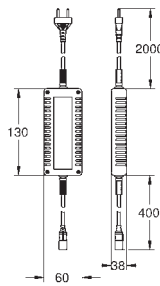

GROHE F-digital Deluxe

Voedingsbron voor basis unit box

Voedingsbron voor basis unit box (26 374 000 / 36 397 000)

een voedingsbron voor 2 licht- en geluidsmodules of voor één plafonddouche met geïntegreerd licht (27 865 000)

in totaal kunnen 2 voedingsbronnen aan de basis unit box gekoppeld worden:

maximaal 8 apparaten

met één voedingsbron kunnen 4 apparaten (licht / geluidsmodules) aangestuurd worden

plafonddouche met geïntegreerd licht (27 865 000): 4 apparaten

per lichtmodule: 1 apparaat

per geluidsmodule: 1 apparaat

input: 90-240 V, 50-60 Hz

output: 12 V

CE-keurmerk