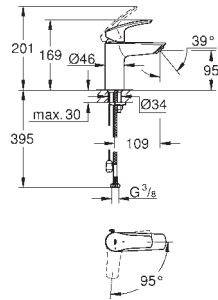

trekwaste 1 1/4"

flexibele aansluitslangen

23 970 003

chromo

166,03

idem, gladde body met push-open waste

23 372 003

chromo