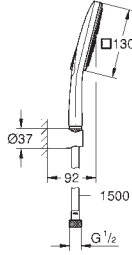

GROHE RAINSHOWER SMARTACTIVE

Bestel-Nr.

Kleur

Adv. Prijs (€)

26 589 000

chromo

140,52

Rainshower SmartActive 130 Cube
Doucheset 3 stralen

Bestaat uit:

handdouche Rainshower SmartActive 130 Cube (26 582)
wanddouchehouder (27 056)

Silverflex doucheslang 1500 mm (28 364)

GROHE EcoJoy 9,5 l/min. doorstroombegrenzer

GROHE DreamSpray voor een optimaal straalbeeld

SpeedClean anti-kalk systeem

Inner WaterGuide voor een langere levensduur

TwistFree voorkomt het meedraaien van de slang