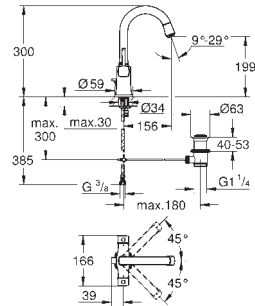

21 107 000
21 107 IGO

chrom
chrom / goud

562,68
731,46

Grandera

Tweegreeps wastafelmengkraan

L-Size

stopkranen warm/koud met keramisch bovendee, slag 90°

GROHE EcoJoy technologie voor minder water en een perfecte straal

GROHE AquaGuide verstelbare mousseur 5,7 l/min

draaibare uitloop

trekwaste 1 1/4"

flexibele aansluitslangen