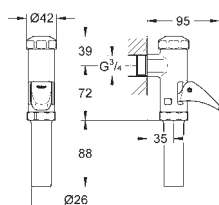

37 141 000

chrom

135,84

**WC-Drukspoeler
3/4"**

van verchromd messing
zonder stopkraan
voor vlak- en diepspoel-WC
met automatische spoeling
inlaatverbinder
werkt bij 1,2-5,0 bar dynamische druk
bedrijfsdruk max. 5 bar
geluidsklasse II