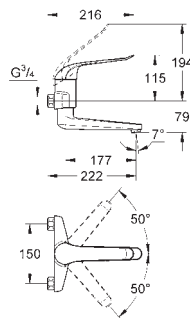

32 772 000

chromo

369,13

**Euroeco Special
Wastafelmengkraan
wandmontage**

GROHE SilkMove 46 mm kardoes met keramische schijven
GROHE EcoJoy technologie voor minder water en een perfecte straal
instelbare minimale hoeveelheid ca. 2,5 l/min
variabel instelbare temperatuurbegrenzer
instelbare temperatuurbegrenzer
laminair-straalregelaar 9 l/min
draaibare en fixeerbare gegoten uitloop
zwenkbereik 90°
sprong 222 mm
metalen greep
hendellengte 170 mm
zonder koppelingen