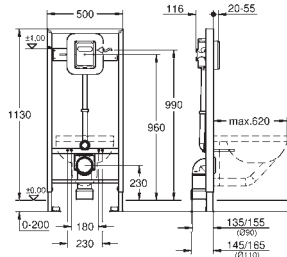

GROHE RAPID SL VOOR WC

Bestel-Nr.

Kleur

Adv. Prijs (€)

38 519 001

474,74

Rapid SL

WC element met drukspoeler, 1,13 m installatiehoogte met WC drukspoeler 6 - 9 L voor hand- en elektronische bediening

Toepassing: voor wand- of systeemwandmontage

gelakt stalen frame, compleet voorgemonteerd

met hoogteverstelling fixatie

bevestigingsmateriaal

TUV keur

2 WC draadstangen

afstand tussen draadeinden 180/230 mm

indien afstand bevestigingsgaten van de WC tot aan de onderzijde van de WC

< 205 mm: advies gebruik 38779000 verticale traverse (optioneel)

PP afvoerbocht Ø 90 mm

in diepte verstelbaar

PP verloop Ø 90/110 mm

aan- en afvoergarnituur

automatische-spoeler, instelbaar

geluidsklasse I: onder 20 dBA

3/4"

met stopkraan

6 - 9 L instelbaar

doorspoelstuk

instelbare volumestroom

wandbevestigingsset 38 558 00M los verkrijgbaar

40 899 000

54,42