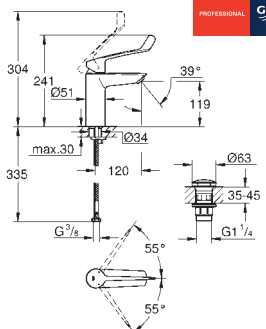

23 983 003

chrom

133,01

**Eurosmart
Wastafelmengkraan
M-Size**

ééngatsmontage
metalen lange hendel
GROHE SilkMove 35 mm kardoes met keramische schijven
instelbare temperatuurbegrenzer
met geïntegreerde drukafhankelijke temperatuurbegrenzer
laminair-straalregelaar 9 l/min
GROHE FastFixation snelmontagesysteem
gladde body met push-open waste
flexibele aansluitslangen