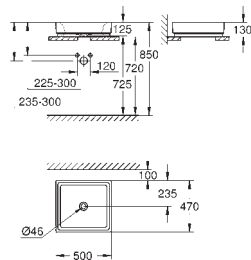

39 481 00H

alpine wit

295,18

**Cube Ceramic
Waskom 50**
zonder overloop
500 x 470 mm
inclusief bevestigingsset
glanzend keramiek
Pureguard vuilwerende anti-bacteriële coating