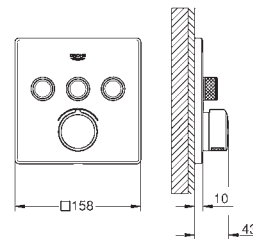

29 149 000

chromo

661,95

**SmartControl
Mengkraan met omstelling**

Let op: alleen te gebruiken met:
GROHE Rapido SmartBox 35 604 000
metalen rozet met **GROHE FastFixation** (verdekte bevestiging), gedurende
installatie 6 verstelbaar
SmartControl druk voor aan-uit, draai voor aanpassen volume
verwisselbare symbolen
kardoes om temperatuur te mengen
meerdere uitgangen tegelijkertijd mogelijk

Let op: zonder inbouwdeel
doorstroming:
uitgang A = 22 l/min
uitgang B = 26 l/min
uitgang C = 22 l/min
uitgang A + B = 31 l/min
uitgang A + B + C = 34 l/min

35 604 000

GROHE Rapido SmartBox

91,55