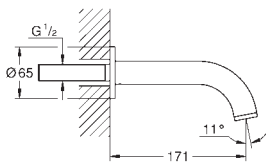

GROHE ATRIO

Bestel-Nr. Kleur Adv. Prijs (€)

13 139 003	chromo	318,58
13 139 DC3	supersteel (RVS look)	446,02
13 139 GL3	cool sunrise (goud)	477,87
13 139 DA3	warm sunset (brons)	477,87
13 139 AL3	hard graphite geborsteld (mat donker grijs)	509,73

Atrio
Baduitloop
met mousseur
sprong 171 mm

29 118 000	chromo	637,17
29 118 DC0	supersteel (RVS look)	892,03
29 118 GL0	cool sunrise (goud)	955,75
29 118 DA0	warm sunset (brons)	955,75
29 118 AL0	hard graphite geborsteld (mat donker grijs)	1.019,47