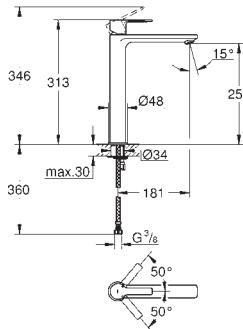

23 405 001
23 405 DC1
23 405 AL1

chrom
supersteel (RVS look)
hard graphite geborsteld (mat donker grijs)

406,37
568,92
650,19

Lineare Wastafelmengkraan XL-Size

metalen greep
voor opzetwastafel
GROHE SilkMove 28 mm kardoes met keramische schijven met geïntegreerde drukafhankelijke temperatuurbegrenzer
GROHE EcoJoy SpeedClean doorstroombegrenzer 5,7 l/min
GROHE FastFixation Plus snelbevestigingssysteem
gladde body
flexibele aansluitslangen