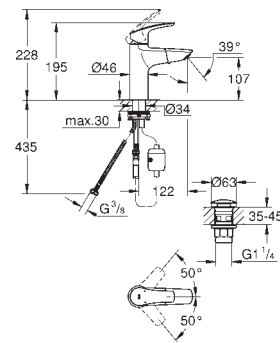

23 976 003

chromo

246,71

Eurosmart

Wastafelmengkraan

M-Size

uittrekbare uitloop

ééngatsmontage

metalen greep

GROHE SilkMove 28 mm kardoes met keramische schijven

instelbare temperatuurbegrenzer

met geïntegreerde drukafhankelijke temperatuurbegrenzer

GROHE EcoJoy doorstroombegrenzer 5,7 l/min

snelmontage systeem

GROHE Magnetic Docking garandeert een eenvoudige intrekking en soepele

terugplaatsing van de sproeikop naar de startpositie

gladde body met push-open waste

flexibele aansluitslangen