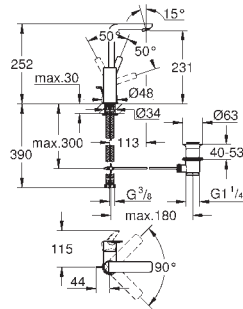

GROHE LINEARE

Bestel-Nr.

Kleur

Adv. Prijs (€)

23 296 001
23 296 DC1
23 296 AL1

chrom
supersteel (RVS look)
hard graphite geborsteld (mat donker grijs)

380,97
533,36
609,56

Lineare Wastafelmengkraan L-Size

metalen greep
GROHE SilkMove 28 mm kardoes met keramische schijven met geïntegreerde drukafhankelijke temperatuurbegrenzer
GROHE EcoJoy SpeedClean doorstroombegrenzer 5,7 l/min
GROHE FastFixation Plus snelbevestigingssysteem
draaibare gegoten uitloop met mousseur en aanslagbegrenzer
trekwaste 1 1/4"
flexibele aansluitslangen