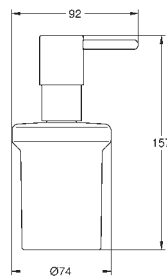

40 394 001
40 394 DC1
40 394 AL1

chrom
supersteel (RVS look)
hard graphite geborsteld (mat donker grijs)

31,01
43,42
49,62

**Essentials
Zeepdispenser**

materiaal: glas / metaal
vulhoeveelheid 160 ml
past in de volgende houders:
Essentials (40 369 xx1)
Essentials Cube (40 508)
Bau Cosmopolitan (40 585)
Essentials Authentic (40 652)