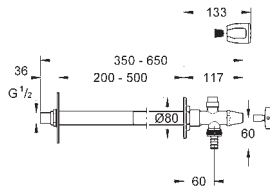

# GROHE GEVELKRAAN VORSTVRIJ

Bestel-Nr.

Kleur

Adv. Prijs (€)

41 208 000

chrom

163,71