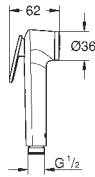

GROHE TEMPESTA-F TRIGGER SPRAYS

Bestel-Nr.

Kleur

Adv. Prijs (€)

27 512 001

chrom

24,12

Tempesta-F Trigger Spray 30
Handdouche 1 straalsoort
met trigger bediening
SpeedClean anti-kalk systeem
Inner WaterGuide voor een langere levensduur
universele bevestiging, past op alle standaard doucheslangen
raadpleeg de lokale normen voor de installatie