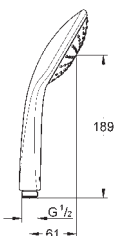

27 265 00E chroom 40,71

Euphoria 110 Mono
Handdouche 1 straalsoort
Rain
GROHE EcoJoy doorstroombegrenzer: 5,7 l/min.
GROHE DreamSpray voor een optimaal straalbeeld
SpeedClean anti-kalk systeem
Inner WaterGuide voor een langere levensduur
universele bevestiging, past op alle standaard doucheslangen

27 265 000 chroom 40,71
idem, doorstroming onbegrensd