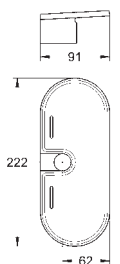

27 596 000   7,82

GROHE EasyReach zeepschaal
acryl
geschikt voor de Tempesta en Euphoria glijstangen Ø 22 mm