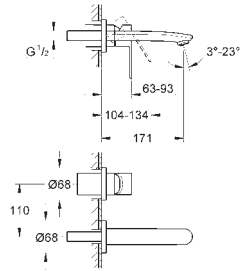

GROHE EUROSTYLE COSMOPOLITAN

Bestel-Nr.

Kleur

Adv. Prijs (€)

19 571 002

chromo

267,21

Eurostyle Cosmopolitan
Tweegats wastafelmengkraan
S-Size
wandmontage

Let op: alleen te gebruiken met:
23 571 000

zonder inbouwdeel

metalen rozet

metalen greep

GROHE Aquaguide instelbare mousseur

steekmaat 110 mm

sprong 171 mm