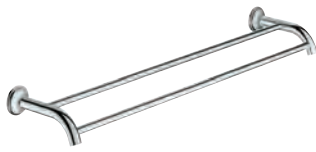

GROHE ESSENTIALS AUTHENTIC

Bestel-Nr.

Kleur

Adv. Prijs (€)

40 654 001

chrom

103,37

**Essentials Authentic
Dubbele handdoekhouder**

materiaal: metaal
626 mm (functionele lengte 582 mm)
verborgen bevestiging