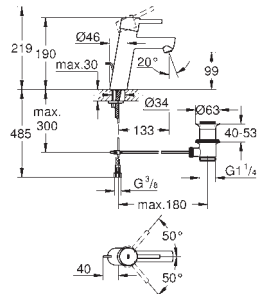

**23 381 10E** chroom **156,62**  
 idem, met ketting

**23 385 10E** chroom **156,62**  
 idem, met gladde body

**23 450 001** chroom **186,55**  
**Concetto Wastafelmengkraan M-Size**  
 metalen greep  
**GROHE SilkMove** 28 mm kardoes met keramische schijven  
 met geïntegreerde drukafhankelijke temperatuurbegrenzer  
**GROHE EcoJoy** SpeedClean doorstroombegrenzer 5,7 l/min  
**GROHE FastFixation** snelle en eenvoudige montage  
 trekwaste 1 1/4"  
 flexibele aansluitslangen