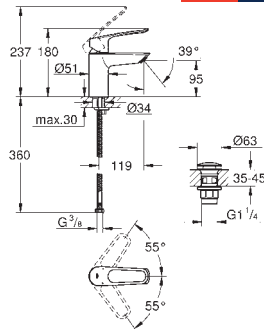

23 980 003

chromo

118,37

**Eurosmart
Wastafelmengkraan
S-Size**

ééngatsmontage
metalen, open hendel
GROHE SilkMove 35 mm kardoes met keramische schijven
instelbare temperatuurbegrenzer
met geïntegreerde drukafhankelijke temperatuurbegrenzer
laminair-straalregelaar 9 l/min
GROHE FastFixation snelmontagesysteem

gladde body met push-open waste

flexibele aansluitslangen