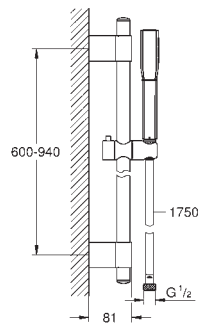

GROHE GRANDERA

Bestel-Nr.

Kleur

Adv. Prijs (€)

26 038 000
26 038 IGO

chrom
chrom / goud

308,65
401,25

Grandera Stick

Doucheset 1 straalsoort

Bestaat uit:

Stick handdouche (26 037 000)

glijstang 900 mm (27 785)

Rotaflex doucheslang 1750 mm (28 025 000)

GROHE EcoJoy 7,6 l/min doorstroombegrenzer

GROHE DreamSpray voor een optimaal straalbeeld

Inner WaterGuide voor een langere levensduur

GROHE CoolTouch

GROHE FastFixation Plus verstelbare afstand van de glijstangbevestiging voor montage in bestaande boorgaten

SpeedClean anti-kalk systeem