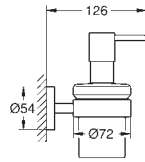

GROHE ESSENTIALS

Bestel-Nr. Kleur Adv. Prijs (€)

40 448 001 chroom 70,26
40 448 DC1 supersteel (RVS look) 98,37

Essentials
Zeepdispenser met houder
materiaal: glas / metaal
vulhoeveelheid 160 ml
Bestaat uit:
Houder (40 369 001)
Zeepdispenser (40 394 001)
verborgen bevestiging
geschikt om te schroeven (inclusief schroeven en pluggen) of lijmen
(lijm 40 915 000 wordt apart verkocht)