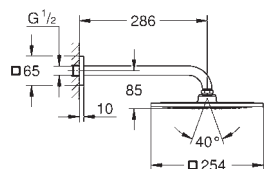

GROHE HOOFDDOUCHES

Bestel-Nr. Kleur Adv. Prijs (€)

26 566 000	chrom	512,07
26 566 DC0	supersteel (RVS look)	870,52
26 566 GN0	cool sunrise geborsteld (mat goud)	1.024,14
26 566 DL0	warm sunset geborsteld (mat brons)	1.024,14
26 566 A00	hard graphite (donker grijs)	972,93
26 566 AL0	hard graphite geborsteld (mat donker grijs)	1.024,14

Rainshower Mono 310 Cube
Hoofddoucheset plafond 142 mm, 1 straalsoort

Bestaat uit:
hoofddouche Rainshower 310
1 straalsoort:
GROHE PureRain
douchearm plafond Rainshower 142 mm (27 485 000)
GROHE EcoJoy 9,5 l/min. doorstroombegrenzer
GROHE DreamSpray voor een optimaal straalbeeld
SpeedClean anti-kalk systeem
Inner WaterGuide voor een langere levensduur

26 066 000	chrom	699,35
26 066 DC0	supersteel (RVS look)	979,10
26 066 GL0	cool sunrise (goud)	1.118,97
26 066 GN0	cool sunrise geborsteld (mat goud)	1.188,90
26 066 DA0	warm sunset (brons)	1.118,97
26 066 DL0	warm sunset geborsteld (mat brons)	1.188,90
26 066 A00	hard graphite (donker grijs)	1.118,97
26 066 AL0	hard graphite geborsteld (mat donker grijs)	1.188,90

Rainshower Cosmopolitan 310
Hoofddoucheset 380 mm, 1 straalsoort

Bestaat uit:
hoofddouche Rainshower Cosmopolitan 310 (27 478 000)
materiaal: metaal
1 straalsoort:
Rain
douchearm Rainshower 380 mm (28 361 000)
GROHE EcoJoy 9,5 l/min. doorstroombegrenzer
GROHE DreamSpray voor een optimaal straalbeeld
SpeedClean anti-kalk systeem

26 067 000	chrom	699,35
26 067 DC0	supersteel (RVS look)	979,10
26 067 GL0	cool sunrise (goud)	1.118,97
26 067 GN0	cool sunrise geborsteld (mat goud)	1.188,90
26 067 DA0	warm sunset (brons)	1.118,97
26 067 DL0	warm sunset geborsteld (mat brons)	1.188,90
26 067 A00	hard graphite (donker grijs)	1.118,97
26 067 AL0	hard graphite geborsteld (mat donker grijs)	1.188,90