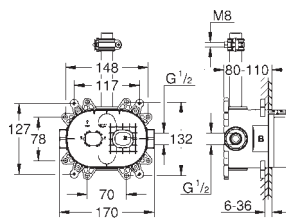

Rainshower 360

Inbouwbox voor hoofddoucheset 26 254 / 26 450

in- en uitgang 1/2"

bevestigingspunten voor achterwand

lekvrije behuizing

verwijderbare beschermkap met installatie-informatie

26 449 000

181,42