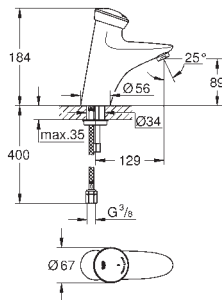

36 249 000

chromo

497,87

Eurodisc SE

Zelfsluitende elektronische wastafelkraan
zonder menging

6V lithium batterij, type CR-P2

voor koud of gemengd water

markering blauw

GROHE EcoJoy 6,0 l/min. doorstroombegrenzer

flexibele aansluitslang

vuilzeefjes

snelmontage systeem

start-stop-functie

elektronische looptijdbewaking

veiligheidsuitschakeling automatisch na 180 sec. (fabrieksinstelling)

via drukknop instelbaar

traploze looptijdinstelling 2-180 sec., automatische spoeling: 5 min na 3 dagen

- desinfectie 3,5 min of 11 min

CE-keurmerk

beschermingsklasse IP 59K