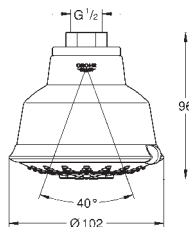

27 126 001

chromo

232,53

Relaxa Rustic 100 Five
Hoofddouche 5 straalsoorten
Normaal, Jet, Rain, Massage, Champagne
kogelgewricht
aansluiting 1/2"
GROHE EcoJoy 9,5 l/min. doorstroombegrenzer
GROHE DreamSpray voor een optimaal straalbeeld
SpeedClean anti-kalk systeem
Inner WaterGuide voor een langere levensduur
minimale dynamische druk 1,0 bar