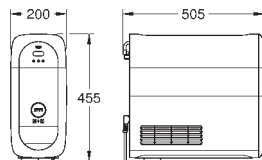

40 711 001

915,67

GROHE Blue Home

Koeler

GROHE Blue koeler 230V, 180 Watt, 50 Hz

geluidsniveau in stand-by 44 dB (A)

levert 3 liter gekoeld bruisend water per uur

CE-keurmerk

het maken van een gat (voor ventilatie in de bodem van de keukenkast) is vereist software instellen en monitoren van filter- en CO₂-capaciteit mogelijk via GROHE Ondus App

met Bluetooth 4.0 * en WIFI-interface voor draadloze datacommunicatie

voor Apple** en Android apparaten

het Bluetooth-bereik (10 meter), is afhankelijk van gebruikte

materialen en muren tussen zender en ontvanger

instelbaar voor GROHE Blue filter S-Size, GROHE Blue actief koolfilter en GROHE Blue magnesium + filter

Systeemvereisten Apple

iPhone met iOS 12.0 of hoger

Systeemvereisten Android

smartphone met Android 6.0 of hoger

Mobiele apparaten en GROHE watersystems App*** zijn niet bij de levering inbegrepen en moeten apart worden besteld via een geautoriseerde Apple store/store/iTunes of Google Play store.

* Het Bluetooth-woordmerk en logo zijn geregistreerde handelsmerken van Bluetooth SIG, Inc, en elk gebruik van deze merken door Grohe AG is onder licentie. Andere handelsmerken en handelsnamen zijn van hun respectievelijke eigenaars.

** Apple, het Apple logo, iPod, iPod Touch, iPhone en iTunes zijn handelsmerken van Apple Inc., in de VS en andere landen. Apple is niet verantwoordelijk voor de werking van dit apparaat of de naleving van de veiligheidsnormen en regelgeving.

*** beschikbaar (gratis) via de Apple App Store of de Google Play Store.