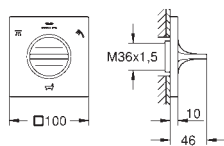

19 590 001	chrom	284,39
19 590 GN1	cool sunrise geborsteld (mat goud)	455,03
19 590 DL1	warm sunset geborsteld (mat brons)	455,03
19 590 A01	hard graphite (donker grijs)	426,59

Allure
3-weg omstelling
Let op: alleen te gebruiken met:
29 033
zonder inbouwdeel
rozet met bajonetsluiting
inbouwdiepte instelbaar
66 - 113 mm
uitsluitend te gebruiken met inbouwkraan