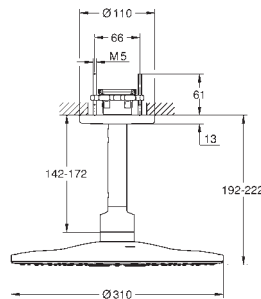

26 477 LS0	moon white	874,33

Rainshower SmartActive 310

Hoofddoucheset plafond 142 mm, 2 straalsoorten

Bestaat uit:

hoofddouche Rainshower SmartActive 310 witte spreiplate

2 straalsoorten:

GROHE PureRain, ActiveRain

Douchearm plafond 142 mm

GROHE DreamSpray voor een optimaal straalbeeld

SpeedClean anti-kalk systeem

Inner WaterGuide voor een langere levensduur

vereist inbouwdeel 26 483 000 of 26 484 000 - niet inbegrepen