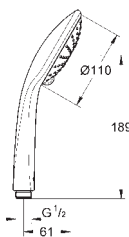

27 220 000 chroom 56,22

Euphoria 110 Duo
Handdouche 2 straalsoorten
Rain, SmartRain
GROHE DreamSpray voor een optimaal straalbeeld
GROHE SprayDimmer traploze aanpassing van de waterstraal
SpeedClean anti-kalk systeem
Inner WaterGuide voor een langere levensduur
universele bevestiging, past op alle standaard doucheslangen