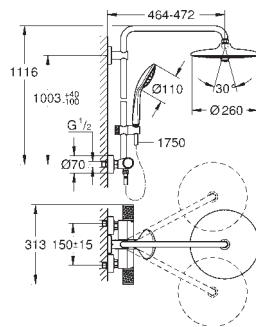

Euphoria systeem 260
Douchesysteem met thermostaatkraan
Bestaat uit:

horizontaal draaibare 450 mm douchearm
thermostaatkraan met Aquadimmerfunctie
functie voor wisseling tussen hoofd- en handdouche
hoofddouche Euphoria 260 (26 457)

Rain, SmartRain, Jet
met kogelgewricht
draaihoek $\pm 15^\circ$

handdouche Euphoria 110 Massage (27 239 000)

3 straalsoorten:

Rain, Massage, SmartRain

in hoogte verstelbaar middels glij-element

doucheslang Silverflex 1750 mm (28 388 000)

GROHE TurboStat thermostaat kardoes

GROHE SafeStop bij 38°C

GROHE SafeStop Plus optionele temperatuurbegrenzer bij 43°C inbegrepen

GROHE CoolTouch

GROHE ProGrip met een kartelstructuur

GROHE DreamSpray voor een optimaal straalbeeld

GROHE SprayDimmer traploze aanpassing van de waterstraal

GROHE EcoJoy 9,5 l/min. doorstroombegrenzer

GROHE FastFixation verstelbare bovensteun voor minimale aanpassing aan
bestaande boorgaten

Inner WaterGuide voor een langere levensduur

SpeedClean anti-kalk systeem

TwistFree voorkomt het meedraaien van de slang

geschikt voor warmwatertoestellen met minimale capaciteit 18kW/h

functioneert al bij een minimale doorstroming

van 7L gemengd water per minuut

optionele upgrade: **GROHE EasyReach** tray (26 362)