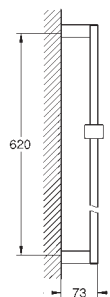

27 892 000 chroom 249,62

Euphoria Cube
Glijstang, 600 mm
met wandhouders, glij- en scharnierstuk

27 841 000 chroom 262,13
idem, 900 mm