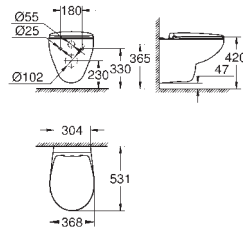

39 351 000

alpine wit

229,27

Bau Ceramic

Wandcloset met zitting en deksel

Bestaat uit:

Bau wandcloset (39 427 000)
voor inbouwsituaties
horizontale afvoer
diepspoel
rimless

spoelvolume 3/6 l
glanzend keramiek

Bau Ceramic WC zitting (39 493 000)

met soft close
quick release
afneembaar
materiaal: Duroplast
inclusief bevestigingsset