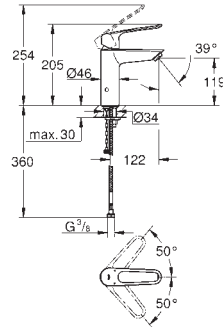

gladde body

flexibele aansluitslangen

max. drukverschil 5:1

Bestel-Nr.

Kleur

Adv. Prijs (€)

23 987 003

chromo