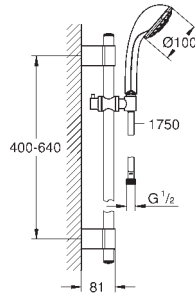

28 964 001

chrom

302,58

Relaxa 100 Five

Doucheset 5 stralen

Bestaat uit:

handdouche Relaxa Five (28 796)

glijstang 600 mm (28 797)

met metalen wandhouders

doucheslang, 1750 mm 1/2" x 1/2" (28 410)

GROHE DreamSpray voor een optimaal straalbeeld

GROHE FastFixation Plus verstelbare afstand van de glijstangbevestiging voor

montage in bestaande boorgaten

SpeedClean anti-kalk systeem

Inner WaterGuide voor een langere levensduur

TwistFree voorkomt het meedraaien van de slang