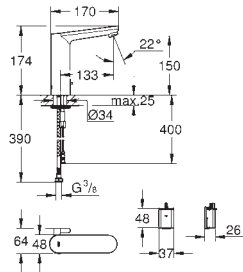

36 331 001

chrom

372,28

idem, met trekwaste 1 1/4"

36 422 000

chrom

452,02