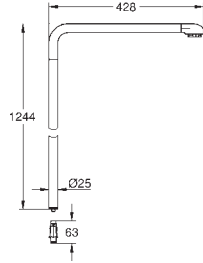

48 497 000

chrom

298,99

Douchepijp voor douchesysteem

materiaal: metaal

douchepijp: 15 cm langer dan de originele douchepijp

geschikt voor Euphoria SmartControl douchesystemen 26 507 en 26 508

niet geschikt voor alle andere douchesystemen