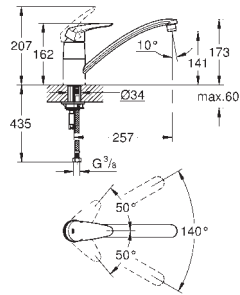

GROHE EURODISC

Bestel-Nr.

Kleur

Adv. Prijs (€)

33 770 001

chrom

277,57

Eurodisc
Keukenmengkraan
lage uitloop
GROHE SilkMove 35 mm kardoos met keramische schijven
met mousseur
instelbare temperatuurbegrenzer
draaibare buisuitloop
zwenkbereik 140°
met aanslagbegrenzer
flexibele aansluitslangen