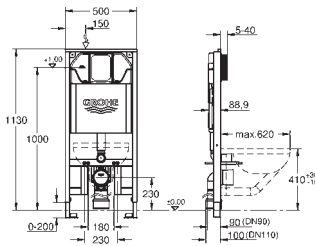

Rapid SL Slim

**WC element met spoelreservoir 88,9 mm, 1,13 m installatiehoogte
Toepassing: voor wand- of systeemwandmontage**

gecoate stalen frame, zelfdragend

compleet voormonteerde

gefixeerde objectaansluitingen

2 WC draadstangen

afstand tussen draadeinden 180/230 mm

afvoerbocht Ø 90 mm

in diepte verstelbaar

verloopstuk Ø 90/110 mm

aan- en afvoergarnituur

spoelreservoir SLIM, 3 - 6 L, bevat onderstaande eigenschappen:

af fabriek ingesteld op 6 L en 3 L

pneumatische spoelprincipe met 3 functies;

grote spoeling, kleine spoeling en spoelonderbreking

wateraan sluiting aan de bovenzijde

geïsoleerd tegen condenswater

wateraan sluiting 1/2" met geïntegreerde hoekstopkraan,

slang handmatig monteerbaar

inkortbaar inspectie schacht incl. beschermingskap tijdens de bouw fase, voor verticaal gebruik

voor montage aan de muur zijn muurbeugels 39 699 000 vereist (apart verkrijgbaar)