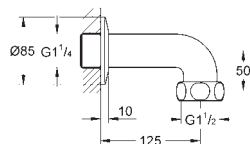

12 432 000

chromo

175,97

Afvoerbocht
moer 1 1/2" x 1 1/4" buitendraad
sprong 125 mm
schroefrozet
voor Grohtherm 35 085/35 086