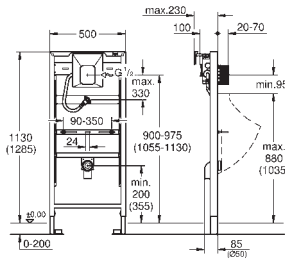

GROHE RAPID SL VOOR URINOIR

Bestel-Nr.

Kleur

Adv. Prijs (€)

38 803 001

395,46

Rapid SL

Urinoir element, toepasbaar met infra-rood electronica met Rapido U

bouwhoogte 1,13 en 1,30 m

voor handmatige bediening of Tectron Infrarood 6V of 230 V

Toepassing: voor wand- of systeemwandmontage

gecoate stalen frame, zelfdragend, compleet voorgemonteerd

in hoogte verstelbare objectaansluitingen

met hoogteverstelling fixatie

bevestigingsmateriaal

TUV keur

afvoerbocht Ø 50mm

aanvoergarnituur

draadstangen M 8, met urinoir-bevestigingsmateriaal

watgroep met stopkraan

dynamische druk min. 0,5 bar, bedrijfsdruk max. 10 bar

doorspoelbocht

fabrieksmatig geteste functie-eenheid

aansluiting 1/2" buitendraad

aansluitdoos voor netspanning 230 V

inbouwbox met afdichting

inkortbare revisieschacht met ruwbouwset

voor afmontageset met afmetingen 116 x 144 mm

inclusief wandbevestigingsset 38 558 00M