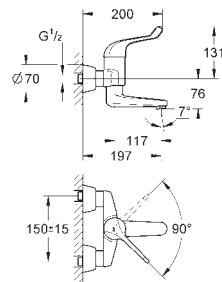

GROHE EUROECO SPECIAL VEILIGHEID

Bestel-Nr.

Kleur

Adv. Prijs (€)

32 792 000

chrom

522,93

**Euroeco Special Veiligheid
Veiligheids wastafelmengkraan**

GROHE EcoJoy technologie voor minder water en een perfecte straal
kardoes met keramische schijven
instelbare temperatuurbegrenzer
variabel instelbare temperatuurbegrenzer
instelbare minimale hoeveelheid 6 l/min.
draaibare en fixeerbare gegoten uitloop
met laminairstraalregelaar 9 l/min.
zwenkbereik 90°
projectie 197 mm
metalen greep
hendellengte 120 mm
S-koppelingen

32 793 000

chrom

544,92

idem, sprong 256 mm

46 686 000

chrom

36,72

Hendel 120 mm
voor Euroeco Special
metaal, 120 mm

46 687 000

chrom

54,84

Hendel 170 mm
voor Euroeco Special
metaal, 170 mm

28 874 000

chrom

23,01

T-stuk

t.b.v. aansluiting aan douche- en
badthermostaten
moer 1/2"
2 aansluitingen 1/2" voor aansluiting van de
doucheslang resp. van het leeglooptentiel

28 988 000

chrom

52,39

Leegloopautomaat

te plaatsen tussen stopkraan en douche
volgens ziekenhuisrichtlijnen
binnendraad 1/2"