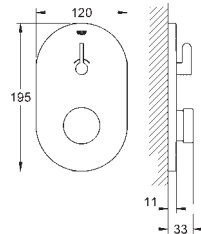

36 321 000

chrom

416,43

Eurosmart Cosmopolitan T
Zelfsluitende douchekraan met menging en instelbare temperatuurbegrenzer
verchromde rozet

3 instelbare tijden: kort - gemiddeld - lang (fabrieksinstelling: gemiddeld), ong. 7,
15, 30 sec (drukafhankelijk)
vereiste druk: 0.5 tot 6 bar
vuilfilters

36 322 001

zonder inbouwdeel

let op: zonder inbouwbox Eurosmart Cosmopolitan T