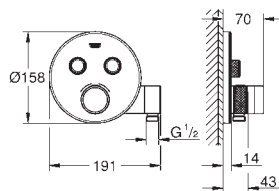

35 604 000

GROHE Rapido SmartBox

91,55