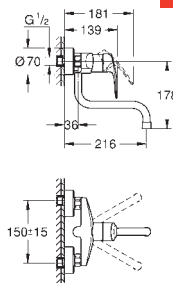

31 391 003

chrom

161,98

Eurosmart
Keukenmengkraan
wandmontage
GROHE SilkMove 35 mm kardoos met keramische schijven
met mousseur
instelbare temperatuurbegrenzer
draaibare buisuitloop
zwenkbereik 360°
sprong 216 mm
geïntegreerde temperatuurbegrenzer
S-koppelingen