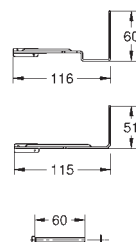

Servomotor bevestiging

voor Rapid SL 38 675

voor mindervaliden WC

vanaf bouwjaar medio 2008

voor montage van de infrarood elektronica

37 060 000	chrom	107,04