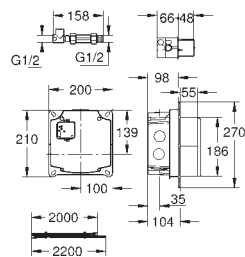

Inbouwbox wandinbouw

ten behoeve van voorgemengd water of koud water

passend bij infrarood opbouwsets

aansluiting behuizing voor de voeding

geschikt voor 36 447 000, 36 442 000