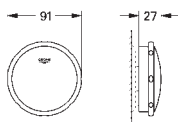

19 025 000

chrom

78,27

**Talento
Badwaste- en afvoergarnituur
opbouwset**

rond rozet
waste-stop
montage toebehoren
alleen te gebruiken met: Talento 28 943