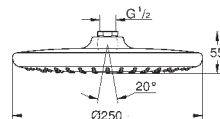

27 705 000

chrom

191,93

**Euphoria Cube 150**  
**Hoofddouche 1 straalsoort**

Rain  
152 x 152 mm  
kogelgewricht  
draaihoek ± 12 °

**GROHE EcoJoy** 9,5 l/min. doorstroombegrenzer  
**GROHE DreamSpray** voor een optimaal straalbeeld  
**SpeedClean** anti-kalk systeem  
**Inner WaterGuide** voor een langere levensduur