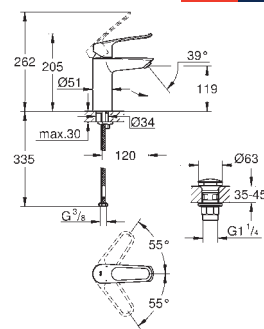

**gladde body met push-open waste**

flexibele aansluitslangen

23 981 003

chromo

133,01

**Eurosmart  
Wastafelmengkraan  
M-Size**

ééngatsmontage  
metalen, open hendel  
**GROHE SilkMove** 35 mm kardoes met keramische schijven  
instelbare temperatuurbegrenzer  
met geïntegreerde drukafhankelijke temperatuurbegrenzer  
laminair-straalregelaar 9 l/min  
**GROHE FastFixation** snelmontagesysteem