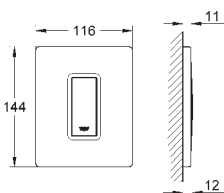

38 784 SD0

roestvrij staal

236,97

Skate Cosmopolitan
Bedieningsplaat in RVS
handmatige bediening voor urinoir
alleen te gebruiken met
Rapido U
116 x 144 mm
inclusief kardoes
dynamische druk min. 0,5 bar, bedrijfsdruk max. 6 bar
1,0 - 6,0 l instelbaar
geluidsklasse II
frame uit kunststof
onzichtbare bevestiging