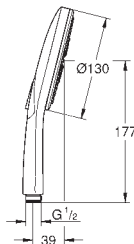

Rainshower SmartActive 130

Handdouche 3 straalsoorten

witte sproeiplaat

GROHE Rain met DripStop, Jet met DripStop, ActiveMassage

GROHE EcoJoy 9,5 l/min. doorstroombegrenzer

GROHE DreamSpray voor een optimaal straalbeeld

GROHE SmartTip kies de gewenste straalsoort met een enkele tip

SpeedClean anti-kalk systeem

Inner WaterGuide voor een langere levensduur

universele bevestiging, past op alle standaard doucheslangen

26 575 000	chrom	214,46