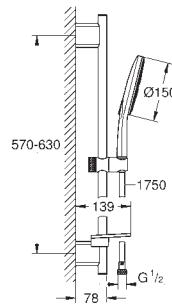

26 592 000

chrom

254,68

Rainshower SmartActive 150
Doucheset 3 straalsoorten

Bestaat uit:

handdouche Rainshower SmartActive 150 (26 590)

glijstang 600 mm

met metalen wandhouders

doucheslang Silverflex 1750 mm (28 388 000)

GROHE EasyReach zeepschaal

GROHE EcoJoy 9,5 l/min. doorstroombegrenzer

GROHE DreamSpray voor een optimaal straalbeeld

GROHE FastFixation Plus verstelbare afstand van de glijstangbevestiging voor montage in bestaande boorgaten

GROHE TileFix instelbare diepte op bovenste wandhouder

SpeedClean anti-kalk systeem

Inner WaterGuide voor een langere levensduur

TwistFree voorkomt het meedraaien van de slang