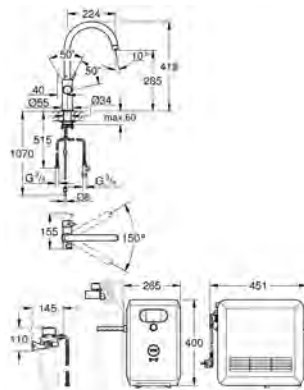

draaibare buisuitloop

zwenkbereik 150°

aparte leidingen in de uitloop voor gefilterd en ongefilderd water

flexibele aansluitslangen

GROHE Blue Professional koeler

levert 12 liter gekoeld bruisend water per uur

kleurendisplay met druk- en draaibediening

GROHE Blue koeler 230V, 270 Watt, 50 Hz

geluidsniveau in stand-by 46 dB (A)

beschermingsklasse IP 21

CE-keurmerk

het maken van een gat (voor ventilatie in de bodem van de keukenkast) is vereist

software instellen en monitoren van filter- en CO₂-capaciteit mogelijk via GROHE

Onodus App

pushmeldingen bij een laag filter en CO₂-capaciteit

extra monitoring mogelijk via GROHE Blue Professional browser-monitor

met Bluetooth 4.0 * en WIFI-interface voor draadloze datacommunicatie

voor Apple** en Android apparaten

het Bluetooth-bereik (10 meter), is afhankelijk van gebruikte

materialen en muren tussen zender en ontvanger

filterkop met flexibele waterhardheid aanpassing

GROHE Blue-filter, CO₂-fles en reinigingscartridge zijn niet bij de levering inbegrepen en dienen apart te worden besteld

geschikt voor volgende filters:

- filter S-size, capaciteit 600 l bij 20 dKH (40 404 001)

- filter M-size, capaciteit 1500 l bij 20 dKH (40 430 001)

- filter L-size, capaciteit 2500 l bij 20 dKH (40 412 001)

- activated carbon filter, capaciteit 3000 l (40 547 001)

- Magnesium+ filter, capaciteit 400 l bij 17 dGH (40 691 002)

Systeemvereisten Apple

iPhone met iOS 12.0 of hoger

Systeemvereisten Android

smartphone met Android 6.0 of hoger

Mobiele apparaten en GROHE watersystems App*** zijn niet bij de levering

inbegrepen en moeten apart worden besteld via een geautoriseerde Apple store/ store/iTunes of Google Play store.

* Het Bluetooth-woordmerk en logo zijn geregistreerde handelsmerken van Bluetooth SIG, Inc, en elk gebruik van deze merken door Grohe AG is onder licentie. Andere handelsmerken en handelsnamen zijn van hun respectievelijke eigenaars.

** Apple, het Apple logo, iPod, iPod Touch, iPhone en iTunes zijn handelsmerken van Apple Inc., in de VS en andere landen. Apple is niet verantwoordelijk voor de werking van dit apparaat of de naleving van de veiligheidsnormen en regelgeving.

*** beschikbaar (gratis) via de Apple App Store of de Google Play Store.