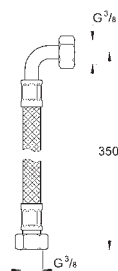

45 704 000

chromo

52,82

Aansluitslang

300 mm

3/8" x 3/8"