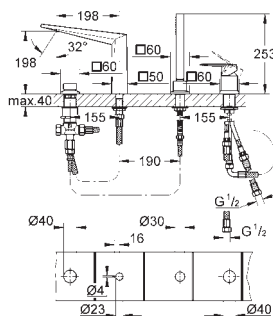

19 787 001 chroom **2.009,59**

Allure Brilliant
Viergats badrandcombinatie
GROHE SilkMove 46 mm kardoos met keramische schijven
Bestaat uit:
voorgemonteerde uitloopbevestiging
éénehdelmeng/bedienelement
baduitloop met geïntegreerde mousseur
met omstelling
handdouche Euphoria Cube+ 6,5 l/min
metalen doucheslang 2000 mm (altijd chroom voor elke kleur van de set)
flexibele aansluitslangen
aansluiting voor doucheslang
beveiligd tegen terugstroming
te combineren met 29 037 000