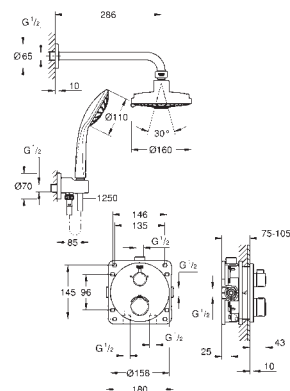

34 732 000

chromo

1.441,05

**Grotherm**

**Perfect shower set met Rainshower Cosmopolitan 210**

**Bestaat uit:**

Grotherm set met Aquadimmer (24 076)  
GROHE Rapido SmartBox 35 604 000  
Rainshower Cosmopolitan 210 metalen hoofddouche (28 373)  
Rainshower douchearm 286 mm (28 576)  
handdouche Sena (28 034 000)  
Rainshower wandhouder (27 074 000)  
Rainshower wandaansluitbocht (27 057 000)  
Silverflex doucheslang 1250 mm (28 362)