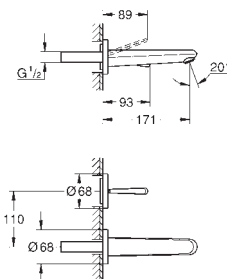

19 968 000

chromo

306,59

Eurodisc Joy
Tweegats wastafelmengkraan
M-Size

wandmontage

Let op: alleen te gebruiken met:

23 429 000

zonder inbouwdeel

metalen greep

GROHE EcoJoy SpeedClean doorstroombegrenzer 5,7 l/min

steekmaat 110 mm

sprong 171 mm