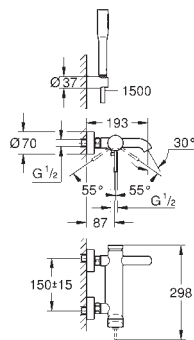

Essence

Badmengkraan

wandmontage

metalen greep

GROHE SilkMove 35 mm kardoes met keramische schijven

met geïntegreerde drukafhankelijke temperatuurbegrenzer

met omstelling: bad/douche

met mousseur

1/2" douche-aansluiting

geïntegreerde terugslagklep

S-koppelingen

beveiligd tegen terugstroming

met douchegarnituur

Bestaat uit:

Euphoria Cosmopolitan Stick handdouche (27 367)

wanddouchehouder Tempesta 100 Cosmopolitan (27 594 000)

Silverflex doucheslang 1500 mm (28 364)

33 628 001

chrom

339,74

wordt vervangen door 25 249