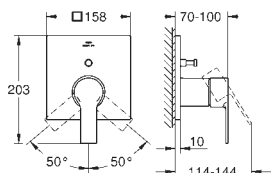

19 315 001	chrom	552,05
19 315 GN1	cool sunrise geborsteld (mat goud)	883,28
19 315 DL1	warm sunset geborsteld (mat brons)	883,28
19 315 A01	hard graphite (donker grijs)	828,08

Allure
Mengkraan met 2-weg omstelling
Let op: alleen te gebruiken met:
GROHE Rapido SmartBox 35 604 000
GROHE SilkMove 46 mm kardoes met keramische schijven
rozet met **GROHE FastFixation** (bedekte bevestiging)
metalen rozet, gedurende installatie 6° verstelbaar
metalen greep
automatische 2-weg omstelling
doorstroming:
uitgang B = 27 l/min, uitgang C = 27 l/min
Let op: zonder inbouwdeel

35 604 000		91,55

GROHE Rapido SmartBox