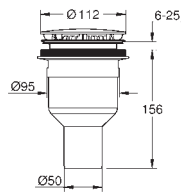

GROHE UNIVERSAL DOUCHEBAKKEN

Bestel-Nr.

Kleur

Adv. Prijs (€)

49 533 000
49 533 SH0

chrom
alpine wit

62,92
62,92

Universal afvoergarnituur
Ø 112 mm
verticale afvoer
doorstroom 1,1 l/s (66 l/min) volgens DIN EN 274