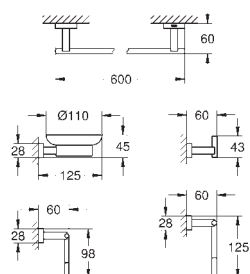

40 758 001 chroom **259,53**

Essentials Cube
Accessoire Set 5-in-1
materiaal: glas / metaal
Bestaat uit:
zeepschaal met houder (40 754 001)
handdoekhouder, 558 mm (40 509 001)
toiletrolhouder (40 507 001)
handdoekhaak (40 511 001)
handdoekring (40 510 001)
verborgen bevestiging