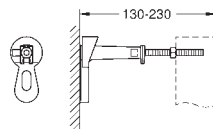

Rapid SL

Wandbevestigingsset

voor voorwandmontage

voor bevestiging van elementen aan de muur of aan de systeemwand

traploze diepte-instelling, 130-230 mm

steunpunt voor gipsplaat

bevestigingsmateriaal

2 stuks