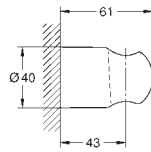

GROHE TEMPESTA

Bestel-Nr.

Kleur

Adv. Prijs (€)

28 605 000

chrom

19,69

Relaxa
Wanddouchehouder
niet verstelbaar