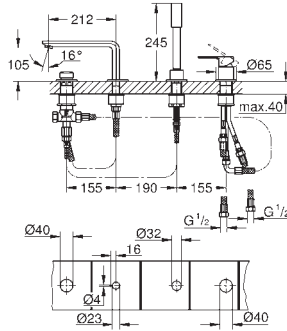

GROHE LINEARE

Bestel-Nr.   Kleur   Adv. Prijs (€)

19 577 001	chrom	1.131,67
19 577 DC1	supersteel (RVS look)	1.584,34
19 577 AL1	hard graphite geborsteld (mat donker grijs)	1.810,67

Lineaire Viergats badrandcombinatie
GROHE SilkMove 35 mm kardoos met keramische schijven met geïntegreerde drukafhankelijke temperatuurbegrenzer voorgemonteerde uitloopbevestiging éénhendelmeng/bedienelement metalen greep baduitloop met mousseur
met omstelling
handdouchesena Sena Stick (26 465) metalen doucheslang 2000 mm (altijd chrom voor elke kleur van de set) flexibele aansluitslangen aansluiting voor doucheslang beveiligd tegen terugstroming
te combineren met 29 037 000

19 965 001	chrom	914,33