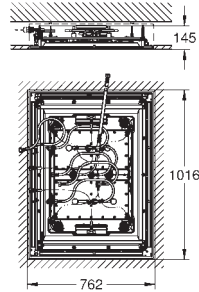

26 373 001

chrom

29.607,00

**Rainshower F-Series 40" AquaSymphony
Plafonddouche: 6+ straalsoorten met licht**

1016 mm x 762 mm x 145 mm

materiaal: metaal

minimale doorstroming 25 l/min

min. aanbevolen druk 3,0 bar

1 x AquaCurtain

1 x Pure XL straal

1 x 2 mist straal

2 x GROHE PureRain straal 400 x 190 mm

2 x XL Waterfall

1 x 4 Bokoma Spray met 20° verstelhoek

een volledig LED spectrum: soft light met veranderende regenboogkleuren

individueel instelbaar: permanent licht met kleurkeuze

elektravoorziening voor licht 12 V

CE-keurmerk

SpeedClean anti-kalk systeem

GROHE DreamSpray voor een optimaal straalbeeld

vereist inbouwset (26 376 001), F-digital Deluxe Basis Unit Box (26 374 000), Bluetooth (36 371 000) en diverse kabelverbindingen - allemaal afzonderlijk te bestellen (afhankelijk van de installatiesituatie)

de plafondconstructie moet geschikt zijn om het gewicht van de hoofddouche te kunnen dragen (> 70 kg). Plafond douche dient te worden bestuurd door 8 uitlopen + 1 handdouche uitloop. Afvoercapaciteit > 100 liter om het water goed af te kunnen voeren. Voor nadere technische details zie installatiehandleiding

aanbeveling: configuratie met Grotherm SmartControl

3 x Grotherm SmartControl (29 126.000)

3 x GROHE Rapido SmartBox (35 604 000)

1 x Euphoria Cube Stick wandhouder set (26 405 000)

bevat ingebouwde LED-lampen, die niet kunnen worden vervangen: energie-efficiëntieklasse: A++