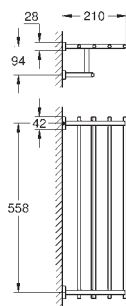

40 512 001 chroom 251,53

40 512 DC1 supersteel (RVS look) 352,14
40 512 AL1 hard graphite geborsteld (mat donker grijs) 402,45

Essentials Cube
Multi-handdoekrek
materiaal: metaal
600 mm (h.o.h. 558 mm)
verborgen bevestiging