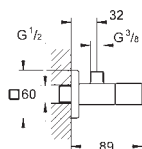

22 012 000

chrom

63,03

22 012 DC0

supersteel (RVS look)

88,24

22 012 AL0

hard graphite geborsteld (mat donker grijs)

100,84

Eurocube

Hoekstopkraan 1/2"
wandaansluiting 1/2"
uitgang 3/8"
kardoes bovendeel
metalen greep
markering neutraal
metalen rozet

37 535 000

chrom

97,65

37 535 DC0

supersteel (RVS look)

213,31

37 535 AL0

hard graphite geborsteld (mat donker grijs)

213,31