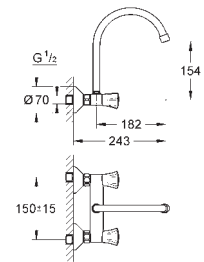

chromo

127,14

**Costa L**  
**Keukenmengkraan**  
metalen grepen, warmte geïsoleerd  
schroefrozet  
longlife-bovendeel  
met mousseur  
draaibare buisuitloop  
zwenkbereik 360°  
kettingoog  
flexibele aansluitslangen