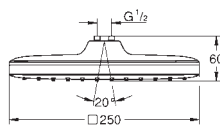

26 681 000

chromo

160,60

**Tempesta 250 Cube**  
**Hoofddouche 1 straalsoort**

Rain

250 mm x 250 mm

volledige verchromd sproeiplaat

kogelgewricht met draaihoek ± 10°