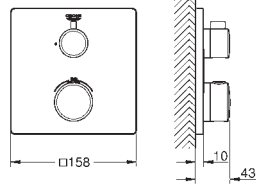

GROHE GROHTHERM 2-GREEPS

Bestel-Nr. Kleur Adv. Prijs (€)

Thermostaat-
Kranen

24 078 000 chroom 476,33

Grotherm
Thermostatische mengkraan voor 1 uitgang
Let op: alleen te gebruiken met:
GROHE Rapido SmartBox 35 604 000
GROHE TurboStat thermostaat kardoos
rozet met **GROHE FastFixation** (bedekte bevestiging)
metalen rozet, gedurende installatie 6° verstelbaar
GROHE SafeStop bij 38°C
GROHE SafeStop Plus optionele temperatuurbegrenzer bij 43°C of 46°C
inbegrepen
geïntegreerde terugslagklep en filters
keramische afsluiter, 120°
doorstroming:
uitgang B = 27 l/min
uitgang C = 30 l/min
Let op: zonder inbouwdeel

35 604 000 91,55

GROHE Rapido SmartBox