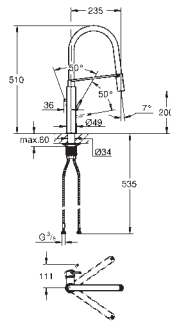

GROHE CONCETTO

Bestel-Nr.

Kleur

Adv. Prijs (€)

31 491 000
31 491 DC0

chrom
supersteel (RVS look)

297,37
646,58

Concetto

Keukenmengkraan

GROHE SilkMove 28 mm kardoes met keramische schijven
mousseur

met geïntegreerde temperatuurbegrenzer

met **professionele handdouche**

met flexibele, hygiënische **GROHFlexx keuken** santoprene slang

omstelling: laminair straal / **SpeedClean** douchestraal

automatisch terugkeer naar laminair straalsoort

GROHE Magnetic Docking garandeert een eenvoudige intrekking en soepele

terugplaatsing van de sproeikop naar de startpositie

draaibare uitloop

zwenkbereik 360°

beveiligd tegen terugstroming

flexibele aansluitslangen

snelmontage systeem