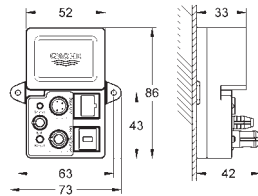

36 371 000

814,19

GROHE F-digital Deluxe

Bluetooth-eenheid BT-01A voor Apple en Android-apparaten
met geïntegreerde elektronica voor draadloze datacommunicatie te combineren met de 36 365 000 docking station

wandmontage

86 x 73 x 42 mm

Kenmerken:

resetschakelaar

status-indicatie (LED)

stand-alone / maximale configuratie

één-op-één verbinding

met veiligheid cut-off mechanisme (1 gebruiker)

veiligheidsuitschakeling in geval van een verbroken verbinding

aansluitkabel set voor datacommunicatie en de voeding (5 m elk)

CE-keurmerk

bluetooth zender voeding: 12 V

bluetooth zenderfrequentie: 2.4 GHz

het Bluetooth-bereik (10 meter), is afhankelijk van gebruikte

materiaal en muren tussen zender en ontvanger

vereist Base Unit Box 2.0 Bluetooth (36 397 000) - apart te bestellen

Bluetooth-apparaat (Bluetooth V2.1 of hoger) nodig

Systeemvereisten Android

besturingssysteem: vanaf versie 2.3.3

pixeldichtheid: 160 dpi minimum

Beeldscherm resolutie: 320 x 470 pixels per inch

Systeemvereisten Apple

iPod touch 4/5, iPhone 4/5, iPad/ iPad mini**

Apple besturingssysteem: vanaf release van iOS 6.0 en hoger

Mobiele apparaten en GROHE SPA F-digitale deluxe App *** zijn niet inbegrepen in de levering en afzonderlijk via een geautoriseerde Apple store / winkel / iTunes of Google Play Store te bestellen.

* het Bluetooth woordmerk en logo zijn geregistreerde handelsmerken van Bluetooth SIG, Inc. en elk gebruik van deze merken door Grohe AG is onder licentie. Andere handelsmerken en handelsnamen zijn van hun respectievelijke eigenaars.

** Apple, het Apple logo, iPod, iPod Touch, iPhone en iTunes zijn handelsmerken van Apple Inc., in de VS en andere landen. Apple is niet verantwoordelijk voor de werking van dit apparaat of de naleving van de veiligheidsnormen en regelgeving.

*** beschikbaar (gratis) via de Apple App Store of de Google Play Store.

36 367 000

380,45

GROHE F-digital Deluxe

Inbouwset voor basis unit box

voor gebruik met basis unit box (26 374 000 / 36 397 000)

550 x 700 x 110 mm

hoogte (100 mm) en diepte (50 mm) verstelbaar

met afneembaar voorpaneel voor installatie

met verstelbaar frame voor inbouw in de muur

verzinkt en gepoedercoat (RAL 9010, zuiver wit) staalplaat

1 mm dikke staalplaat

inclusief bevestigingsmateriaal voor Basis Unit Box 2.0 Bluetooth en transformator