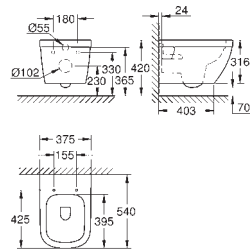

GROHE EURO CERAMIC

Bestel-Nr.

Kleur

Adv. Prijs (€)

39 538 000

alpine wit

274,95

**Euro ceramic
Hangende WC**

voor inbouwsituaties
horizontale afvoer
diepspoel
rimless

spoelvolumen 3/5 l
glanzend keramiek
te gebruiken met zitting en deksel 39 330 001 (soft close) of 39 331 001 (standaard)