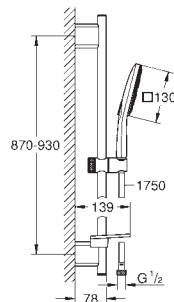

26 587 000

chromo

220,75

Rainshower SmartActive 130 Cube
Doucheset 3 straalsoorten

Bestaat uit:

handdoucheset Rainshower SmartActive 130 Cube (26 582)

glijstang 900 mm

met metalen wandhouders

doucheslang Silverflex 1750 mm (28 388 000)

GROHE EasyReach zeepschaal

GROHE EcoJoy 9,5 l/min. doorstroombegrenzer

GROHE DreamSpray voor een optimaal straalbeeld

GROHE FastFixation Plus verstelbare afstand van de glijstangbevestiging voor montage in bestaande boorgaten

GROHE TileFix instelbare diepte op bovenste wandhouder

SpeedClean anti-kalk systeem

Inner WaterGuide voor een langere levensduur

TwistFree voorkomt het meedraaien van de slang