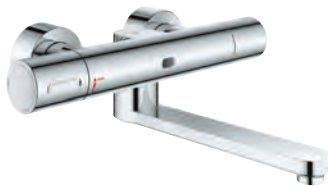

36 455 000

chrom

922,30

idem, sprong 255 mm