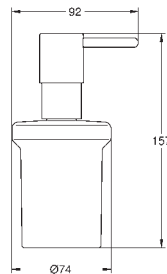

40 394 001

chromo

31,01

**Essentials
Zeepdispenser**

materiaal: glas / metaal
vulhoeveelheid 160 ml
past in de volgende houders:
Essentials (40 369 xx1)
Essentials Cube (40 508)
Bau Cosmopolitan (40 585)
Essentials Authentic (40 652)