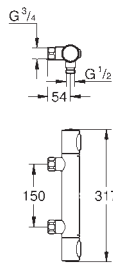

34 794 000

chromo

158,59

Grotherm 500

Thermostatische douchemengkraan

wandmontage

GROHE StarLight verchromd

GROHE SafeStop bij 38°C

GROHE SafeStop Plus optionele temperatuurbegrenzer bij 43°C inbegrepen

GROHE thermostatisch waxelement

geïntegreerde afsluiter

volumegreep met **GROHE EcoButton**

bovendeel 90°

1/2" douche-aansluiting

ingebouwde terugslagkleppen

vuilfilters

beveiligd tegen terugstroming

zonder koppelingen

GROHE EcoJoy technologie voor minder water en een perfecte straal