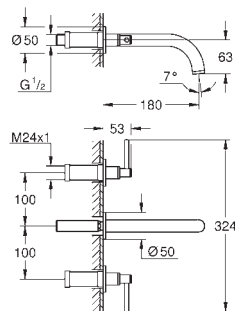

20 169 003	chrom	601,77
20 169 DC3	supersteel (RVS look)	842,48
20 169 GL3	cool sunrise (goud)	902,65
20 169 DA3	warm sunset (brons)	902,65
20 169 AL3	hard graphite geborsteld (mat donker grijs)	962,83

Atrio
Driegats wastafelmengkraan
S-Size
wandmontage
Let op: alleen te gebruiken met:
29 025 002
zonder inbouwdeel
stopkranen warm/koud met keramisch bovendeel, slag 90°
GROHE EcoJoy 5,7 l/min laminaarstraalregelaar
steekmaat 200 mm
sprong 180 mm
hefboom grepen