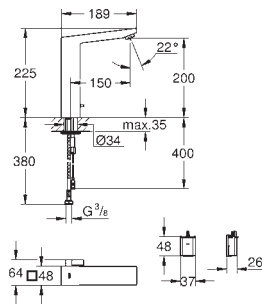

GROHE EUROCUBE

Bestel-Nr. Kleur Adv. Prijs (€)

23 135 00E chroom 330,27

Eurocube Wastafelmengkraan L-Size
metalen greep
GROHE SilkMove 28 mm kardoes met keramische schijven met geïntegreerde drukafhankelijke temperatuurbegrenzer
GROHE EcoJoy SpeedClean doorstroombegrenzer 5,7 l/min
GROHE FastFixation Plus snelbevestigingssysteem draaibare buisuitloop met aanslagbegrenzer
trekwaste 1 1/4"
flexibele aansluitslangen

23 135 DC0 supersteel (RVS look) 462,38
23 135 AL0 hard graphite geborsteld (mat donker grijs) 528,43

idem, doorstroming onbegensd

23 406 000 chroom 383,07
23 406 DC0 supersteel (RVS look) 536,29
23 406 AL0 hard graphite geborsteld (mat donker grijs) 612,91

Eurocube Wastafelmengkraan XL-Size
metalen greep
voor opzetwastafel
GROHE SilkMove 28 mm kardoes met keramische schijven met geïntegreerde drukafhankelijke temperatuurbegrenzer
GROHE EcoJoy SpeedClean doorstroombegrenzer 5,7 l/min
GROHE FastFixation Plus snelbevestigingssysteem
gladde body
flexibele aansluitslangen

36 441 000 chroom 740,79
36 441 DC0 supersteel (RVS look) 963,03
36 441 AL0 hard graphite geborsteld (mat donker grijs) 1.111,19