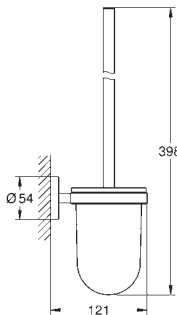

40 374 001	chrom	62,02
40 374 DC1	supersteel (RVS look)	86,83
40 374 BE1	nickel (licht grijs)	93,03
40 374 EN1	nickel geborsteld (mat licht grijs)	99,23
40 374 GL1	cool sunrise (goud)	93,03
40 374 GN1	cool sunrise geborsteld (mat goud)	99,23
40 374 DA1	warm sunset (brons)	93,03
40 374 DL1	warm sunset geborsteld (mat brons)	99,23
40 374 A01	hard graphite (donker grijs)	93,03
40 374 AL1	hard graphite geborsteld (mat donker grijs)	99,23

Essentials
Closetborstelset
materiaal: glas / metaal
wandmontage

verborgen bevestiging
geschikt om te schroeven (inclusief schroeven en pluggen) of lijmen
(lijm 40 915 000 wordt apart verkocht)

40 791 001	wit	9,29
40 791 KS1	velvet zwart	9,29

Reserve-borstelkop