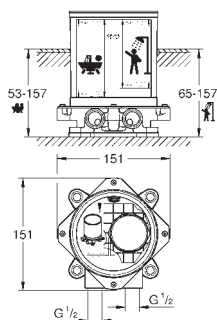

45 984 001		615,31

Inbouwdeel
voor vrijstaande badmengkranen/baduitlopen en douchemengkranen
zonder opbouwdeel
montageplaat 360° horizontaal en 3° verticale verstelling
installatiediepte 53-157 voor badmengkranen/
baduitlopen, diepte compensatie 104 mm
installatiediepte 65-157 mm voor douchemengkranen,
diepte compensatie 92 mm
twee 1/2" aansluitingen (warm / koud)
spoelpijp
pakking
bevestigingsmateriaal