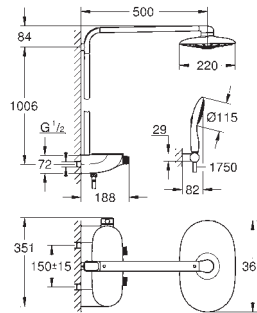

GROHE RAINSHOWER SMARTCONTROL SYSTEEM

Bestel-Nr.

Kleur

Adv. Prijs (€)

26 250 000

chromo

1.961,46

Rainshower Systeem SmartControl Duo 360
Douchesysteem met thermostaatkraan

Bestaat uit:

horizontaal 500 mm douchearm
SmartControl thermostaat
functie voor wisseling tussen hoofd- en handdouche
hoofddouche Rainshower Duo 360, sproeiplateau chromo
GROHE PureRain/GROHE Rain O²* en TrioMassage
handdouche Power&Soul 115 mm (27 671 LS0)
handdouche wandhouder (27 055)
doucheslang Silverflex 1750 mm (28 388 000)

functioneert al bij een minimale doorstroming

van 10 L gemengd water per minuut

GROHE DreamSpray voor een optimaal straalbeeld

GROHE CoolTouch

GROHE TurboStat thermostaat kardoos

GROHE EcoJoy technologie voor minder water en een perfecte straal

GROHE SafeStop bij 38°C

GROHE SafeStop Plus optionele temperatuurbegrenzer bij 43°C inbegrepen

SmartControl druk voor aan-uit, draai voor aanpassen volume

GROHE EasyReach douchetray

SpeedClean anti-kalk systeem

Inner WaterGuide voor een langere levensduur

geschikt voor warmwatertoestellen met minimale capaciteit 18kW/h

TwistFree voorkomt het meedraaien van de slang

* Te bepalen bij installatie; fabrieksinstelling: GROHE PureRain

26 250 LS0

moon white

1.961,46

idem, hoofddouche met witte sproeiplateau