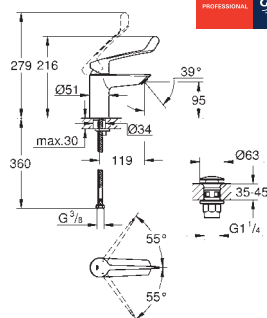

**Eurosmart
Wastafelmengkraan
S-Size**

ééngatsmontage

metalen lange hendel

GROHE SilkMove 35 mm kardoes met keramische schijven

instelbare temperatuurbegrenzer

met geïntegreerde drukafhankelijke temperatuurbegrenzer

laminair-straalregelaar 9 l/min

GROHE FastFixation snelmontagesysteem

gladde body met push-open waste

flexibele aansluitslangen