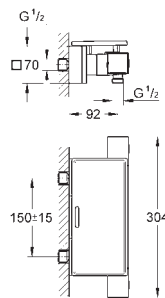

GROHE GROHTHERM CUBE

Bestel-Nr.

Kleur

Adv. Prijs (€)

34 491 000

chromo

531,68

Grohtherm Cube
Thermostatische douchemengkraan
GROHE SafeStop bij 38°C
GROHE SafeStop Plus optionele temperatuurbegrenzer bij 43°C inbegrepen
GROHE TurboStat thermostaat kardoos
geïntegreerde afsluiter
volumegreep met **GROHE EcoButton**
GROHE Carbodur keramisch bovendeel 1/2", 180°
1/2" douche-aansluiting
ingebouwde terugslagkleppen
vuilfilters
beveiligd tegen terugstroming
afgedekte S-koppelingen
GROHE EasyReach douche tray (18 700 000)
verwijderbaar voor eenvoudige reiniging
da Vinci satijn wit
GROHE EcoJoy technologie voor minder water en een perfecte straal

34 488 000

chromo

480,70