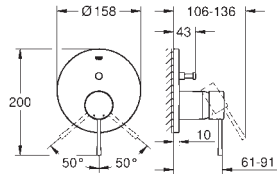

Bestel-Nr. Kleur Adv. Prijs (€)

24 167 001	chromo	235,90
24 167 DC1	supersteel (RVS look)	330,25
24 167 GL1	cool sunrise (goud)	353,84
24 167 GN1	cool sunrise geborsteld (mat goud)	377,43
24 167 DA1	warm sunset (brons)	353,84
24 167 DL1	warm sunset geborsteld (mat brons)	377,43
24 167 A01	hard graphite (donker grijs)	353,84
24 167 AL1	hard graphite geborsteld (mat donker grijs)	377,43

Essence

Mengkraan met 2-weg omstelling

Let op: alleen te gebruiken met:

GROHE Rapido SmartBox (35 604)

GROHE SilkMove 46 mm kardoos met keramische schijven

rozet met **GROHE FastFixation** (bedekte bevestiging)

metalen rozet, gedurende installatie 6° verstelbaar

metalen greep

automatische 2-weg omstelling

doorstroming:

uitgang B = 27 l/min, uitgang C = 27 l/min

Let op: zonder inbouwdeel

24 058 001	chromo	235,90
24 058 DC1	supersteel (RVS look)	330,25
24 058 GL1	cool sunrise (goud)	353,84
24 058 GN1	cool sunrise geborsteld (mat goud)	377,43
24 058 DA1	warm sunset (brons)	353,84
24 058 DL1	warm sunset geborsteld (mat brons)	377,43
24 058 A01	hard graphite (donker grijs)	353,84
24 058 AL1	hard graphite geborsteld (mat donker grijs)	377,43

wordt vervangen door 24 167

35 604 000	GROHE Rapido SmartBox	91,55