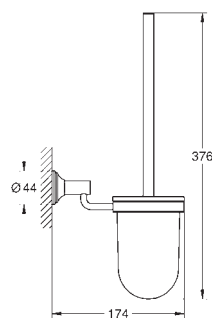

40 658 001

chrom

62,02

**Essentials Authentic
Closetborstelset**

materiaal: glas / metaal
wandmontage
verborgen bevestiging

40 791 001

wit

9,29

40 791 KS1

velvet zwart

9,29

Reserve-borstelkop