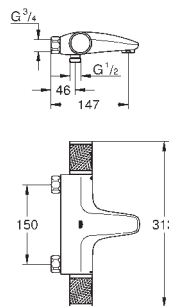

Grotherm 1000 Performance
Thermostatische badmengkraan
wandmontage

GROHE CoolTouch voorkomt dat het kraanhuis te warm wordt

GROHE SafeStop bij 38°C

GROHE SafeStop Plus optionele temperatuurbegrenzer bij 43°C inbegrepen

GROHE TurboStat thermostaat kardoos

GROHE ProGrip met een kartelstructuur

geïntegreerde afsluiter

GROHE AquaDimmer Eco met meerdere functies:

- met waterbesparingsknop voor de doucheuitgang

- volumebediening

- omstelling: bad / douche

- 1/2" douche-aansluiting

- ingebouwde terugslagkleppen

- met mousseur

- vuilfilters

- beveiligd tegen terugstroming

zonder koppelingen

GROHE EcoJoy technologie voor minder water en een perfecte straal

34 834 000

chrom

298,89