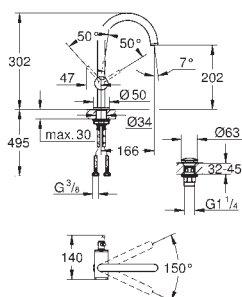

**Atrio**  
**Wastafelmengkraan**  
**M-Size**  
**GROHE SilkMove** 28 mm kardoes met keramische schijven met geïntegreerde drukafhankelijke temperatuurbegrenzer  
**GROHE EcoJoy** 5,7 l/min laminaarstraalregelaar  
 draaibare buisuitloop met aanslagbegrenzer  
**push-open waste 1 1/4"**  
 flexibele aansluitslangen