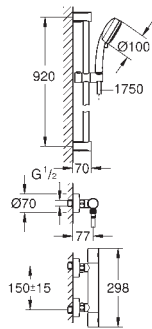

47 175 000

194,85

GROHE TurboStat kardoes 1/2"

voor omgekeerde waterwegen (warm water rechts)

geschikt voor Grotherm 800, Grotherm 800 Cosmopolitan, Grotherm 1000 Performance, Grotherm 1000, Grotherm Cube, Grotherm 2000, Grotherm 3000 en Grotherm SmartControl opbouw thermostaten serviceoplossing, voldoet niet aan EN1111

Opmerking: CoolTouch-functie komt na installatie te vervallen