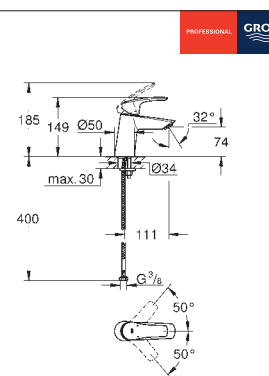

23 967 003

chromo

94,70

**Eurosmart
Wastafelmengkraan
S-Size**

schuine variant
ééngatsmontage
metalen greep

GROHE SilkMove 28 mm kardoes met keramische schijven
instelbare temperatuurbegrenzer
met geïntegreerde drukafhankelijke temperatuurbegrenzer

GROHE EcoJoy doorstroombegrenzer 5,7 l/min

GROHE Zero interne kanalen, waardoor het water niet met de legering in contact komt

GROHE FastFixation snelmontagesysteem

flexibele aansluitslangen

gladde body