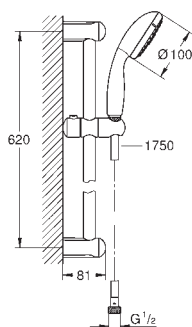

27 645 001

chromo

84,81

Tempesta 100

Doucheset 4 straalsoorten

Bestaat uit:

handdouche (28 421)

glijstang 600 mm (27 523)

Relexaflex-slang 1750 mm (28 154)

GROHE EcoJoy 9,5 l/min. doorstroombegrenzer

GROHE DreamSpray voor een optimaal straalbeeld

Inner WaterGuide voor een langere levensduur