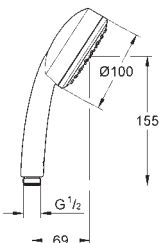

26 082 002 chroom 25,85

Tempesta Cosmopolitan 100
Handdouche 1 straalsoort
Rain
GROHE DreamSpray voor een optimaal straalbeeld
SpeedClean anti-kalk systeem
Inner WaterGuide voor een langere levensduur
universele bevestiging, past op alle standaard doucheslangen