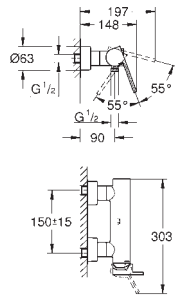

33 577 003	chrom	326,01
33 577 DC3	supersteel (RVS look)	456,42
33 577 AL3	hard graphite geborsteld (mat donker grijs)	521,62

GROHE Plus Douchemengkraan wandmontage
metalen greep
GROHE SilkMove 35 mm kardoes met keramische schijven met geïntegreerde drukafhankelijke temperatuurbegrenzer
1/2" douche-aansluiting
geïntegreerde terugslagklep
afgedekte S-koppelingen
beveiligd tegen terugstroming
minimale dynamische druk 1,0 bar