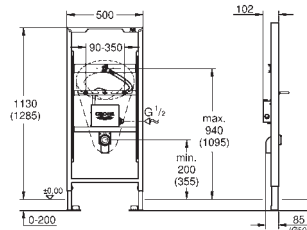

39 376 000

372,13

Rapid SL

Urinoir element, voor gebruik met temperatuursensor (los verkrijgbaar)

met inbouwset voor T-sensor

bouwhoogte 1,13 en 1,30 m

Toepassing: voor wand- of systeemwandmontage

gecoate stalen frame, zelfdragend

compleet voorgemonteerd

in hoogte verstelbare objectaansluitingen

met hoogteverstelling fixatie

bevestigingsmateriaal

TUV keur

afvoerbocht Ø 50mm

draadstangen M 8, met urinoir-bevestigingsmateriaal

aanvoergarnituur

inbouwkast met speciedeksel

watgroep met stopkraan en doorspoelbocht

T-sensor electronica los te bestellen met artikelnummer 39 368 000 of 39 369 000

wandbevestigingsset 38 558 00M los verkrijgbaar

38 558 00M

18,25

Rapid SL

Wandbevestigingsset

voor voorwandmontage

voor bevestiging van elementen aan de muur of aan de systeemwand

traploze diepte-instelling, 130-230 mm

steunpunt voor gipsplaat

bevestigingsmateriaal

2 stuks