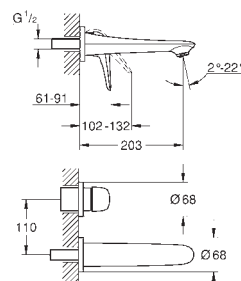

29 097 003

chromo

272,21

**Eurostyle
Tweegats wastafelmengkraan
M-Size**

wandmontage
zonder inbouwdeel
Let op: alleen te gebruiken met:
23 571 000
metalen rozet
metalen greep
GROHE Aquaguide instelbare mousseur
steekmaat 110 mm
sprong 205 mm