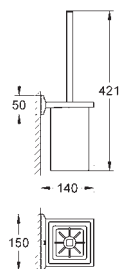

**Allure Brilliant
Closetborstelset**

materiaal: glas / metaal
wandmontage
verborgen bevestiging