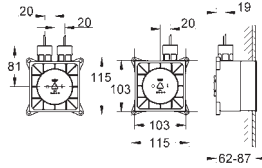

GROHE F-DIGITAL DELUXE

Bestel-Nr.

Kleur

Adv. Prijs (€)

29 072 000

320,38

Rainshower F-Series Inbouwset voor licht

voor gebruik met dubbele lichtmodules (36 359 000)

Bestaat uit:

- 2 inbouwsets (115 x 115 x 62-87 mm)
- 2 verlengkabels (elk 5 m)