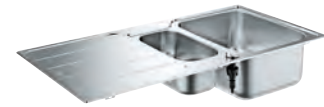

31 572 SD1

roestvrij staal

361,01

K500

Roestvrijstalen spoelbak met korfplug

model: K500 60-S 100/50 1.5 rev

montagewijze: opbouw

materiaal: roestvrij staal AISI 304 (V2A)

materiaaldikte: 0.7 mm

afwerking: geborsteld

GROHE Whisper

minimale kastbreedte: 600 mm

afmetingen: 1000 x 500 mm

één spoelbak: 340 x 420 x 185 mm

halve spoelbak: 170 x 320 x 125 mm

buitenste straal: R6 (opbouw), straal binnenbak: R65

GROHE FastFixation snelmontagesysteem

spoelbak is rechts of links te monteren

uitsparing (opbouw): 982 x 482 mm

twee boorgaten van 35 mm

afvoer: Ø 3,5" / 90 mm afvalzeef met automatische afvoer

accessoires inbegrepen: waste set, afvalzeef en montageset

optioneel: automatische waste (40 986 SD0)

aantal bevestigingen inbegrepen (opbouw): 16