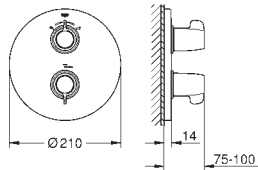

Grotherm Special

Thermostatische mengkraan

Let op: alleen te gebruiken met:

GROHE Rapido T 35 500 000

zonder inbouwdeel

rozet- en schachtdichting

bedekte verbindingen

ergonomische grepen

Aquadimmer

hoeveelheidsregelaar

geïntegreerde afsluiter

met omstelling

maximale temperatuur instelbaar tussen 35°C en 43°C

geïntegreerde afsluiter

metalen veiligheid temperatuurstop

eenvoudige thermostaat desinfectie met behulp van desinfectiehulp 47 994 000

GROHE SafetyPlus temperatuurgreep

35 500 000

275,65

Rapido T Universele thermostatische inbouwmengkraan

29 096 000

chromo

275,65