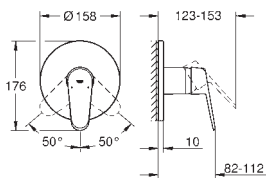

24 055 002

chrom

198,08

Eurodisc Cosmopolitan
Douchemengkraan
Let op: alleen te gebruiken met:
GROHE Rapido SmartBox 35 604 000
GROHE SilkMove 46 mm kardoes met keramische schijven
rozet met **GROHE FastFixation** (bedekte bevestiging)
metalen rozet, gedurende installatie 6° verstelbaar
metalen greep
doorstroming:
uitgang B of C = 30 l/min
Let op: zonder inbouwdeel

35 604 000

GROHE Rapido SmartBox

91,55