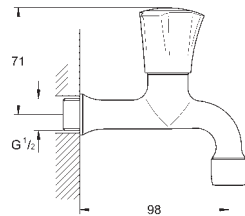

30 098 001

chromo

47,52

**Costa L**  
**Tapkraan 1/2"**  
**wandmontage**  
metalen greep  
warmte geïsoleerd  
schroefrozet  
**markering blauw**  
met mousseur  
longlife-bovendeel

30 484 001

chromo

65,67