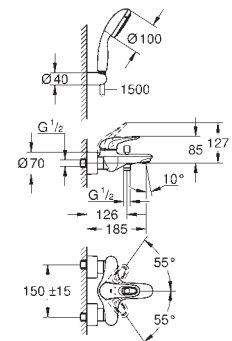

33 592 30A

chrom

231,11

**Eurostyle
Badmengkraan
wandmontage**
metalen, open hendel
GROHE SilkMove 35 mm kardoes met keramische schijven
met geïntegreerde drukafhankelijke temperatuurbegrenzer
instelbare temperatuurbegrenzer
met omstelling: bad/douche
met mousseur
douche-aansluiting 1/2" met geïntegreerde terugslagklep
afgedekte S-koppelingen
wandrozetten van metaal
beveiligd tegen terugstroming
met New Tempesta doucheset
Bestaat uit:
handdouche Tempesta 100, 2 straalsoorten, 9,5 l/min (26 161)
wanddouchehouder (28 605)
Relexaflex-slang 1500 mm (28 151)