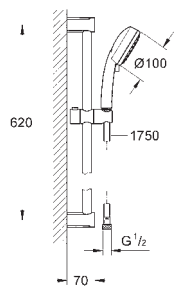

27 578 20E

chrom

73,37

Tempesta Cosmopolitan 100

Doucheset 2 straalsoorten

Bestaat uit:

handdouche Tempesta Cosmopolitan 100 (27 571 20E)

glijstang 600 mm (27 521)

Relexaflex-slang 1750 mm (28 154)

GROHE EcoJoy doorstroombegrenzer: 5,7 l/min.

GROHE DreamSpray voor een optimaal straalbeeld

SpeedClean anti-kalk systeem

Inner WaterGuide voor een langere levensduur