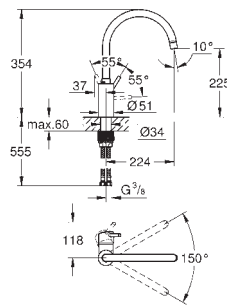

32 661 003
32 661 DC3

chrom
supersteel (RVS look)

240,85
313,10

Concetto

Keukenmengkraan

hoge uitloop

ééngatsmontage

GROHE SilkMove 35 mm kardoes met keramische schijven

GROHE Zero interne kanalen, waardoor het water niet met de legering in contact komt

met mousseur

instelbare temperatuurbegrenzer

draaibare buisuitloop

zwenkbereik: 0° / 150°

flexibele aansluitslangen

GROHE FastFixation snelle en eenvoudige montage