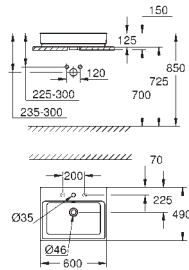

GROHE CUBE CERAMIC

Bestel-Nr.

Kleur

Adv. Prijs (€)

39 477 00H

alpine wit

328,72

**Cube Ceramic
Opzetwastafel 60**
vlakke achterzijde geglaazuurd
1 kraangat, 2 doorslaanbare kraangaten
met overloop
600 x 490 mm
inclusief bevestigingsset
glanzend keramiek
Pureguard vuilwerende anti-bacteriële coating