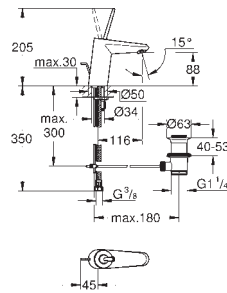

GROHE EURODISC JOY

Bestel-Nr.

Kleur

Adv. Prijs (€)

23 425 000

chromo

264,63

Eurodisc Joy
Wastafelmengkraan
S-Size

metalen greep

GROHE FeatherControl Joystick kardoos

GROHE EcoJoy SpeedClean doorstroombegrenzer 5,7 l/min

GROHE FastFixation Plus snelbevestigingssysteem

trekwaste 1 1/4"

flexibele aansluitslangen