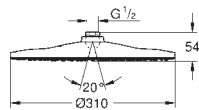

Rainshower Mono 310

Hoofddouche 1 straalsoort

GROHE PureRain
sproeiplateau chrom
kogelgewricht met draaihoek ± 10°
aansluiting 1/2"

GROHE EcoJoy 9,5 l/min. doorstroombegrenzer

GROHE DreamSpray voor een optimaal straalbeeld

SpeedClean anti-kalk systeem

Inner WaterGuide voor een langere levensduur

minimale dynamische druk 1,0 bar

26 562 LS0

moon white

509,32

idem, hoofddouche met witte sproeiplateau

26 568 000

chrom

426,15