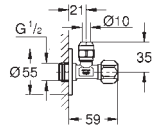

GROHE HOEKSTOPKRANEN

Bestel-Nr.

Kleur

Adv. Prijs (€)

22 023 000

chromo

7,48

Hoekstopkraan 1/2"
zelfdichtend schroefdraad
wandaansluiting 1/2"
uitgang 3/8"
met lengtecompensatie
met knelkoppeling Ø 10 mm
waterbeschermend spindel afsluiter, messing,
met vetkamer en dubbele o-ring afdichting
ergonomische greep
markering neutraal
metalen rozet Ø 55 mm

22 018 000

chromo

6,20