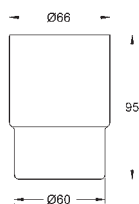

40 372 001

12,50

**Essentials
Glas kristal**

materiaal: glas
past in de volgende houders:
Essentials (40 369 xx1)
Essentials Cube (40 508)
Bau Cosmopolitan (40 585)
Essentials Authentic (40 652)