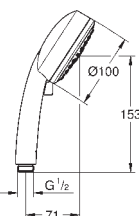

27 574 002 chroom 41,01

Tempesta Cosmopolitan 100
Handdouche 3 straalsoorten
GROHE Rain O², Rain, Massage
GROHE EcoJoy 9,5 l/min. doorstroombegrenzer
GROHE DreamSpray voor een optimaal straalbeeld
SpeedClean anti-kalk systeem
Inner WaterGuide voor een langere levensduur
universele bevestiging, past op alle standaard doucheslangen