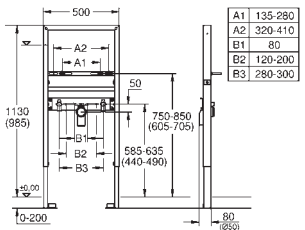

wandbevestigingsset 38 558 00M los verkrijgbaar

39 052 000

205,60

**Rapid SL**

**Wastafel element**

**bouwhoogte 1,13 m**

**Toepassing: voor wand- of systeemwandmontage**

gecoate stalen frame, zelfdragend