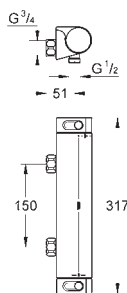

Grohtherm 2000

Thermostatische douchemengkraan

GROHE CoolTouch voorkomt dat het kraanhuis te warm wordt

GROHE AquaPaddle ergonomisch gevormde grepen

GROHE SafeStop bij 38°C

GROHE SafeStop Plus optionele temperatuurbegrenzer bij 43°C inbegrepen

GROHE TurboStat thermostaat kardoes

geïntegreerde afsluiter

volumegreep met **GROHE EcoButton**

GROHE Carbodur keramisch bovendeel 1/2", 180°

1/2" douche-aansluiting

ingebouwde terugslagkleppen

vuilfilters

beveiligd tegen terugstroming

zonder koppelingen

verchromde wartelmoeren

GROHE EcoJoy technologie voor minder water en een perfecte straal

34 171 001

chrom

385,24