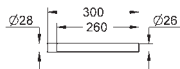

37 114 000

chrom

46,62

Spoelpijpverlenging
Ø 28 x 26 mm
260 mm
van verchromd messing