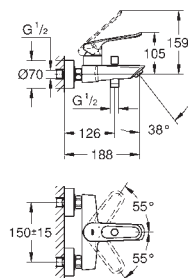

25 241 003

chromo

147,03

**Eurosmart
Badmengkraan
wandmontage**

metalen, open hendel
GROHE SilkMove 35 mm kardoes met keramische schijven
instelbare temperatuurbegrenzer
met geïntegreerde drukafhankelijke temperatuurbegrenzer
met omstelling: bad/douche

met mousseur

douche-aansluiting 1/2" met geïntegreerde terugslagklep

S-koppelingen

wandrozetten van metaal

beveiligd tegen terugstroming