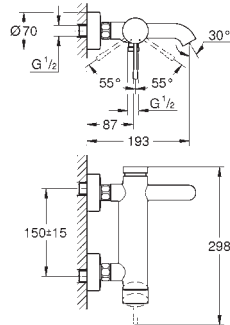

453,89

**Essence**

**Badmengkraan**

wandmontage

metalen greep

**GROHE SilkMove** 35 mm kardoes met keramische schijven

met geïntegreerde drukafhankelijke temperatuurbegrenzer

**met omstelling: bad/douche**