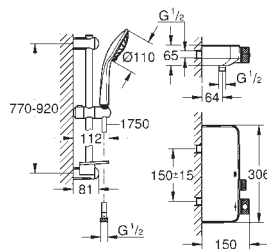

34 721 000

chromo

609,24

Grotherm SmartControl
Thermostatische douchemengkraan 1/2" met douchegarnituur

Bestaat uit:

Grotherm SmartControl thermostatische douchemengkraan (34 719 000)

Euphoria 110 Massage doucheset, 900 mm (27 226 001)