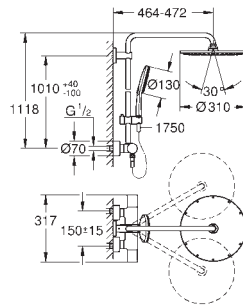

**functioneert al bij een minimale doorstroming  
van 7L gemengd water per minuut**

27 966 001

chrom

1.473,88