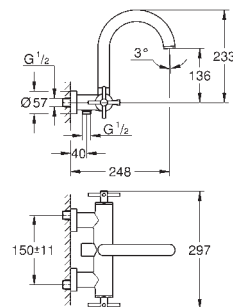

25 010 003

chrom

849,56

25 010 DC3

supersteel (RVS look)

1.189,38

25 010 GL3

cool sunrise (goud)

1.274,33

25 010 DA3

warm sunset (brons)

1.274,33

25 010 AL3

hard graphite geborsteld (mat donker grijs)

1.359,29

Atrio
Badmengkraan
wandmontage
keramisch bovendeel
met omstelling: bad/douche

buisuitloop
met aanslagbegrenzer
met mousseur
geïntegreerde terugslagklep in 1/2"
douche-uitgang
afgedekte S-koppelingen
beveiligd tegen terugstroming
zonder douchegarnituur
met kruisgrepen