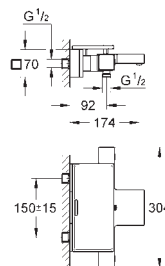

Grohtherm Cube
Thermostatische badmengkraan
wandmontage
GROHE SafeStop bij 38°C
GROHE SafeStop Plus optionele temperatuurbegrenzer bij 43°C inbegrepen
GROHE TurboStat thermostaat kardoos
geïntegreerde afsluiter
GROHE AquaDimmer Eco met meerdere functies:
- met waterbesparingsknop voor de doucheuitgang
- volumebediening
- omstelling: bad / douche
1/2" douche-aansluiting
GROHE XL Waterfall
mousseur
ingebouwde terugslagkleppen
vuilfilters
beveiligd tegen terugstroming
afgedekte S-koppelingen
GROHE EasyReach douche tray (18 700 000)
verwijderbaar voor eenvoudige reiniging
da Vinci satijn wit
GROHE EcoJoy technologie voor minder water en een perfecte straal

34 497 000

chromo

630,03