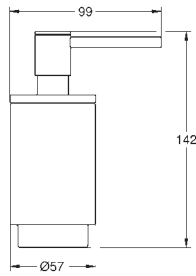

41 028 000	chrom	79,04
41 028 DC0	supersteel (RVS look)	110,66
41 028 BE0	nickel (licht grijs)	118,57
41 028 EN0	nickel geborsteld (mat licht grijs)	126,47
41 028 GL0	cool sunrise (goud)	118,57
41 028 GN0	cool sunrise geborsteld (mat goud)	126,47
41 028 DA0	warm sunset (brons)	118,57
41 028 DL0	warm sunset geborsteld (mat brons)	126,47
41 028 A00	hard graphite (donker grijs)	118,57
41 028 AL0	hard graphite geborsteld (mat donker grijs)	126,47

**Selection
Zeepdispenser**

materiaal: glas / metaal
vulhoeveelheid 120 ml
past in de volgende houder:
41 027