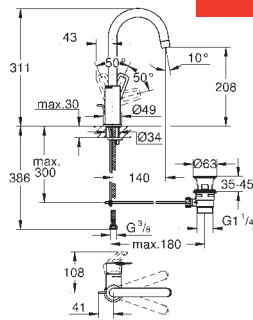

23 763 001

chromo

130,83

BauLoop
Wastafelmengkraan
L-Size

ééngatsmontage
metalen greep

GROHE Longlife 28 mm kardoes met keramische schijven met geïntegreerde drukafhankelijke temperatuurbegrenzer

GROHE EcoJoy doorstroombegrenzer 5,7 l/min

snelmontage systeem
draaibare buisuitloop
kunststof trekwaste 1 1/4"
flexibele aansluitslangen