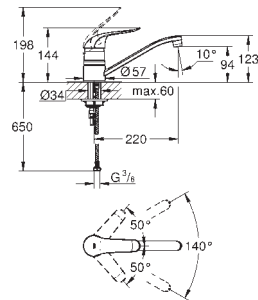

32 787 000

chrom

184,97

Euroeco Special
Keukenmengkraan
GROHE SilkMove 46 mm kardoos met keramische schijven
GROHE EcoJoy technologie voor minder water en een perfecte straal
instelbare temperatuurbegrenzer
variabel instelbare temperatuurbegrenzer
laminair-straalregelaar 9 l/min
draaibare buisuitloop
zwenkbereik 140°
metalen greep
hendellengte 120 mm
flexibele aansluitslangen
snelmontage systeem