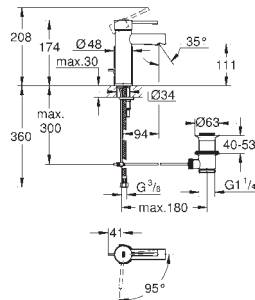

23 379 001

chrom

208,94

Essence
Wastafelmengkraan
S-Size

metalen greep
GROHE SilkMove ES 28 mm kardoes met keramische schijven en Energy Saving functie middels koude start midden positie met geïntegreerde drukafhankelijke temperatuurbegrenzer
GROHE EcoJoy doorstroombegrenzer 5,7 l/min
GROHE FastFixation Plus snelbevestigingssysteem
trekwaste 1 1/4"
flexibele aansluitslangen