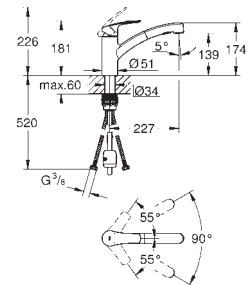

30 305 001

chromo

193,13

30 305 DC1

supersteel (RVS look)

251,07

Eurosmart

Keukenmengkraan

lage uitloop

GROHE SilkMove 35 mm kardoes met keramische schijven

mousseur

met geïntegreerde temperatuurbegrenzer

uittrekbare handdouche met wisselfunctie tussen twee stralen

omstelling: laminair straal / **SpeedClean** douchestraal

automatisch terugkeer naar laminair straalsoort

instelbare temperatuurbegrenzer

draaibare gegoten uitloop

zwenkbereik 90°

GROHE Zero interne kanalen, waardoor het water niet met de legering in contact komt

flexibele aansluitslangen 3/8"

GROHE FastFixation Plus snelbevestigingssysteem

beveiligd tegen terugstroming