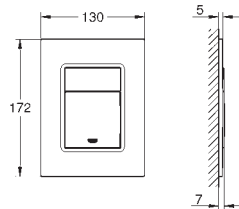

Skate Cosmopolitan S Bedieningsplaat
voor Dual flush of Start-Stop bediening
voor pneumatische bodemventiel AV1
GD 2 inbouwreservoir
verticale montage
130 x 172 mm
van ABS
bedieningspaneel inclusief magnetische houder en bevestigingsbeugels
te gebruiken met Rapid SLX
bij gebruik in combinatie met Rapid SL en Uniset met stortbak GD 2, 40911000
bijbestellen (apart verkrijgbaar)

37 624 000   chroom   118,58
37 624 DC0   supersteel (RVS look)   213,45
37 624 AL0   hard graphite geborsteld (mat donker grijs)   213,44