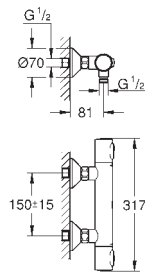

34 793 000

chromo

164,58

Grohtherm 500

Thermostatische douchemengkraan

wandmontage

GROHE StarLight verchromd

GROHE SafeStop bij 38°C

GROHE SafeStop Plus optionele temperatuurbegrenzer bij 43°C inbegrepen

GROHE thermostatisch waxelement

geïntegreerde afsluiter

volumegreep met **GROHE EcoButton**

bovendeeel 90°

1/2" douche-aansluiting

ingebouwde terugslagkleppen

vuilfilters

beveiligd tegen terugstroming

S-koppelingen

metalen rozet

GROHE EcoJoy technologie voor minder water en een perfecte straal