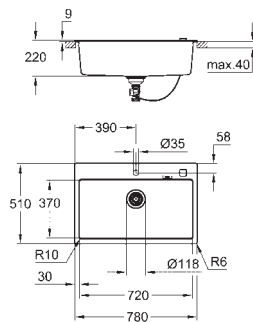

31 652 AT0
31 652 AP0

graniet grijs
graniet zwart

478,11
478,11

K700

Composiet spoelbak

model: K700 80-C 78/51 1.0

montagewijze: opbouw

materiaal: quartz composiet

GROHE Whisper

minimale kastbreedte: 800 mm

afmetingen: 780 x 510 mm

1 spoelbak: 720 x 370 x 220 mm

buitenradius: R6, binnenradius: R10

GROHE FastFixation voor een snelle en eenvoudige montage

uitsparing: 764 x 494 mm

afdruiprek: automatische afvoerplug

accessoires inbegrepen: automatische afvoergarnituur met draaigreep, afvalset,

afvalzeef, montageset

optioneel: automatische waste (40 986 SD0)

aantal bevestigingen inbegrepen (opbouw): 9