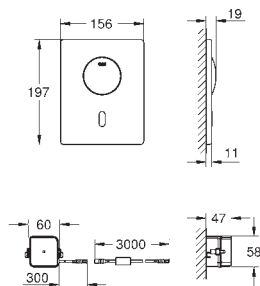

**37 419 000**

chrom

797,29

**37 419 SD0**

roestvrij staal

797,29

**Tectron Skate**

**infrarood-elektronica voor WC-reservoir**