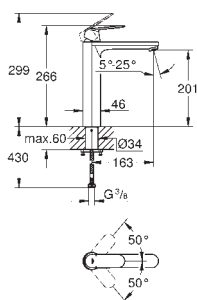

23 921 000

chromo

224,48

**Eurosmart Cosmopolitan
Wastafelmengkraan
XL-Size**

ééngatsmontage
metalen greep
voor opzetwastafel
GROHE SilkMove 28 mm kardoes met keramische schijven met geïntegreerde drukafhankelijke temperatuurbegrenzer
GROHE EcoJoy doorstroombegrenzer 5,7 l/min
GROHE Aquaguide instelbare mousseur
snelmontage systeem
gladde body
flexibele aansluitslangen
minimale dynamische druk 1,0 bar