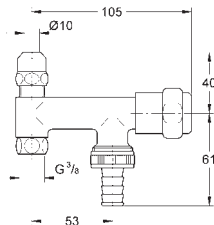

41 082 000

chromo

52,71

idem, 1/2", met beluchter

41 030 000

chromo

39,42