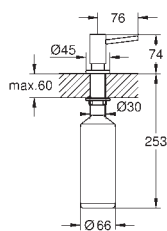

GROHE ZEEPDISPENSER

Bestel-Nr. Kleur Adv. Prijs (€)

40 535 000	chrom	83,20
40 535 DC0	supersteel (RVS look)	116,47
40 535 GL0	cool sunrise (goud)	124,79
40 535 GN0	cool sunrise geborsteld (mat goud)	133,11
40 535 DA0	warm sunset (brons)	124,79
40 535 DL0	warm sunset geborsteld (mat brons)	133,11
40 535 A00	hard graphite (donker grijs)	124,79
40 535 AL0	hard graphite geborsteld (mat donker grijs)	133,11

Cosmopolitan zeepdispenser
voor vloeibare zeep
reservoir 500 ml