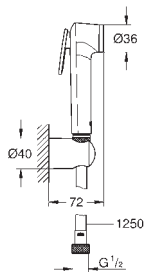

27 513 001

chrom

43,07

Tempesta-F Trigger Spray 30
Doucheset 1 straal
Bestaat uit:
Trigger handdouche (27 512 001)
wanddouchehouder (28 605)
Silverflex Longlife doucheslang 1250 mm (26 335)
SpeedClean anti-kalk systeem
Inner WaterGuide voor een langere levensduur
TwistFree voorkomt het meedraaien van de slang
raadpleeg de lokale normen voor de installatie