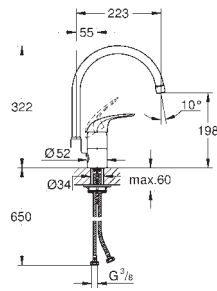

32 752 000

chrom

123,06

Euroeco
Keukenmengkraan
GROHE SilkMove 46 mm kardoos met keramische schijven
met mousseur
instelbare temperatuurbegrenzer
draaibare buisuitloop
zwenkbereik 0°/150°/360°
metalen greep
flexibele aansluitslangen