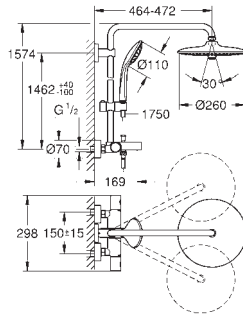

Euphoria systeem 260 Douchesysteem met badthermostaat

Bestaat uit:

horizontaal draaibare 450 mm douchearm
thermostaatkraan met Aquadimmerfunctie
functie voor wisseling tussen hoofd- en handdouche
hoofddouche Euphoria 260 (26 457)

Rain, SmartRain, Jet
met kogelgewricht

draaihoek $\pm 15^\circ$

baduitloop

aparte omstelling voor handdouche

handdouche Euphoria 110 Massage (27 239 000)

3 straalsoorten:

Rain, Massage, SmartRain

in hoogte verstelbaar middels glij-element

doucheslang Silverflex 1750 mm (28 388 000)

GROHE TurboStat thermostaat kardoos

GROHE SafeStop bij 38°C

GROHE SafeStop Plus optionele temperatuurbegrenzer bij 43°C inbegrepen

GROHE DreamSpray voor een optimaal straalbeeld

GROHE SprayDimmer traploze aanpassing van de waterstraal

GROHE EcoJoy 9,5 l/min. doorstroombegrenzer

GROHE FastFixation verstelbare bovensteun voor minimale aanpassing aan bestaande boorgaten

Inner WaterGuide voor een langere levensduur

SpeedClean anti-kalk systeem

TwistFree voorkomt het meedraaien van de slang

geschikt voor warmwatertoestellen met minimale capaciteit 18kW/h

functioneert al bij een minimale doorstroming

van 7L gemengd water per minuut