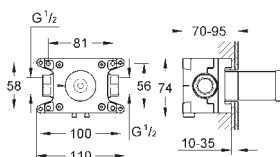

GROHE Rapido C
Inbouwdeel stopkraan enkelvoudig volume
box met afneembare beschermkap
voor metselwerk en gipsplaten installatie
bevestigingspunten voor voor- en achterwand
voorgemonteerd keramisch bovendeel 3/4"
aansluitmaat 1/2"
doorstroming:
55 l/min. bij 3 bar
installatiediepte 70 - 95 mm

29 800 000 28,38