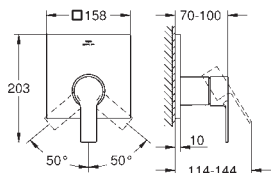

19 317 001	chrom	485,14
19 317 GN1	cool sunrise geborsteld (mat goud)	776,22
19 317 DL1	warm sunset geborsteld (mat brons)	776,22
19 317 A01	hard graphite (donker grijs)	727,71

Allure
Douchemengkraan
Let op: alleen te gebruiken met:
GROHE Rapido SmartBox 35 604 000
GROHE SilkMove 46 mm kardoes met keramische schijven
rozet met **GROHE FastFixation** (bedekte bevestiging)
metalen rozet, gedurende installatie 6° verstelbaar
metalen greep
doorstroming:
uitgang B of C = 30 l/min
Let op: zonder inbouwdeel

35 604 000		91,55

GROHE Rapido SmartBox