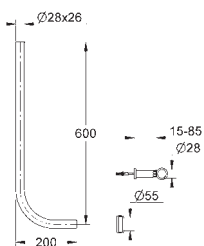

GROHE WC DRUKSPOELERS

Bestel-Nr.

Kleur

Adv. Prijs (€)

37 107 000

chrom

81,06

Spoelpijp
voor WC drukspoelers
Ø 28 x 26 mm
600 x 200 mm
van verchromd messing
valpijpbeugel
wandafstand 15-85 mm
inlaatverbinder