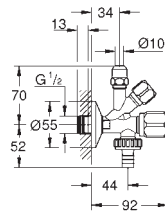

GROHE VAATWAS/HOEKSTOPKRANEN

Bestel-Nr.

Kleur

Adv. Prijs (€)

22 036 000

chromo

32,04

Vaatwas/hoekestopkraan

zelfdichtend schroefdraad
wandaansluiting 1/2"
uitgang 3/8"
met lengtecompensatie
met knelkoppeling Ø 10 mm
uitgang 3/4"
met slangaansluiting
bovendeel
terugslagklep type EB
lange duwstang
ergonomische grepen
markering neutraal
metalen rozet Ø 55 mm
voor combinatie met beluchter type HB 41 239 000

22 035 000

chromo

27,22

idem, niet zelfdichtend

41 073 000

chromo

37,74