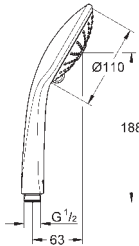

27 221 001 chroom 77,88

Euphoria 110 Massage
Handdouche 3 straalsoorten
Rain, Massage, SmartRain
GROHE DreamSpray voor een optimaal straalbeeld
GROHE SprayDimmer traploze aanpassing van de waterstraal
sproeiplaat wit
SpeedClean anti-kalk systeem
Inner WaterGuide voor een langere levensduur
universele bevestiging, past op alle standaard doucheslangen
minimale dynamische druk 1,0 bar