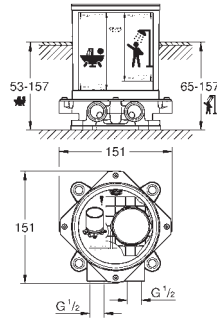

45 984 001

615,31

Inbouwdeel

voor vrijstaande badmengkranen/baduitlopen en douchemengkranen

zonder opbouwdeel

montageplaat 360 ° horizontaal en 3 ° verticale verstelling

installatiediepte 53-157 voor badmengkranen/

baduitlopen, diepte compensatie 104 mm

installatiediepte 65-157 mm voor douchemengkranen,

diepte compensatie 92 mm

twee 1/2" aansluitingen (warm / koud)

spoelpijp

pakking

bevestigingsmateriaal