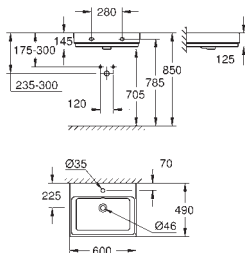

39 473 00H

alpine wit

328,72

**Cube Ceramic
Wastafel 60**

vrijhangend
1 kraangat, 2 doorslaanbare kraangaten
met overloop
600 x 490 mm
glanzend keramiek
Pureguard vuilwerende anti-bacteriële coating