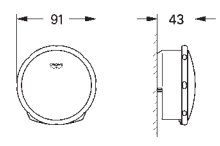

GROHE TALENTOFILL

Bestel-Nr.   Kleur   Adv. Prijs (€)

19 952 000	chrom	224,57
19 952 DC0	supersteel (RVS look)	314,40
19 952 BE0	nickel (licht grijs)	336,85
19 952 EN0	nickel geborsteld (mat licht grijs)	359,31
19 952 GL0	cool sunrise (goud)	336,85
19 952 GN0	cool sunrise geborsteld (mat goud)	359,31
19 952 DA0	warm sunset (brons)	336,85
19 952 DL0	warm sunset geborsteld (mat brons)	359,31
19 952 A00	hard graphite (donker grijs)	336,85
19 952 AL0	hard graphite geborsteld (mat donker grijs)	359,31

Talentofill
Badvul-, afvoer- en overloopgarnituur
opbouwset
Bestaat uit:
rond rozet
vul-element
waste-stop
montage toebehoren
te combineren met Talentofill
28 991 en 28 990