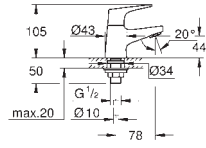

Bestel-Nr.

Kleur

Adv. Prijs (€)

20 575 000

chromo

62,37

BauFlow
Toiletkraan 1/2" XS-Size
metalen greep
keramisch bovendeel, 90°
GROHE EcoJoy doorstroombegrenzer 5,7 l/min
aansluitmoer 1/2"