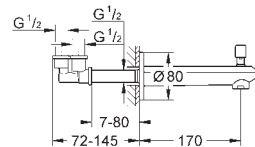

13 279 002

chrom

157,36

**Eurodisc Cosmopolitan
Baduitloop**

wandmontage

met mousseur
met omstelling: bad/douche
met verborgen verbindingstuk
buitendraad 1/2"
sprong 170 mm