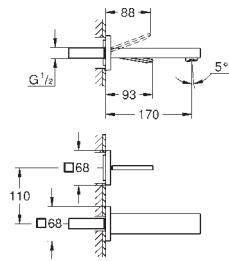

GROHE EUROCUBE JOY

Bestel-Nr. Kleur Adv. Prijs (€)

19 997 000 chroom 358,06

Eurocube Joy
Tweegats wastafelmengkraan
M-Size
wandmontage

Let op: alleen te gebruiken met:
23 429 000

zonder inbouwdeel
GROHE EcoJoy SpeedClean doorstroombegrenzer 5,7 l/min
steekmaat 110 mm
sprong 170 mm

19 998 000 chroom 377,05
idem, sprong 231 mm