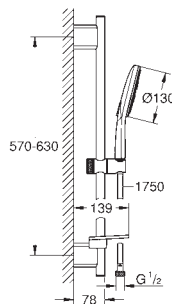

Rainshower SmartActive 130

Doucheset 3 straalsoorten

Bestaat uit:

handdouche Rainshower SmartActive 130 (26 574)

glijstang 600 mm

met metalen wandhouders

doucheslang Silverflex 1750 mm (28 388 000)

GROHE EasyReach zeepschaal

GROHE EcoJoy 9,5 l/min. doorstroombegrenzer

GROHE DreamSpray voor een optimaal straalbeeld

GROHE FastFixation Plus verstelbare afstand van de glijstangbevestiging voor montage in bestaande boorgaten

GROHE TileFix instelbare diepte op bovenste wandhouder

SpeedClean anti-kalk systeem

Inner WaterGuide voor een langere levensduur

TwistFree voorkomt het meedraaien van de slang

26 577 LS0	moon white	214,46