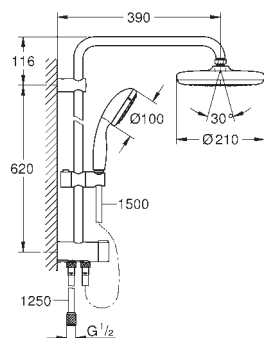

GROHE TEMPESTA SYSTEEM

Bestel-Nr.

Kleur

Adv. Prijs (€)

26 381 001

chrom

314,60

Tempesta systeem 210

Flex douchesysteem met omstelkraan voor wandmontage

Bestaat uit:

horizontaal draaibare 390 mm douche arm
functie voor wisseling tussen hoofd- en handdouche
hoofddouche Tempesta 210 (26 408)

2 straalsoorten:

Rain, SmartRain
verchroomde hoofddouche
met kogelgewricht

draaihoek $\pm 15^\circ$

handdouche Tempesta 100 (27 852)

straalsoort: Rain

in hoogte verstelbaar middels glij-element

afstand tussen omstelkraan en de bovenste beugel: 620 mm

doucheslang Relaxaflex 1500mm (28 151)

doucheslang Relaxaflex 1250 mm (28 150)

flexibele installatie: aansluiting op kraan / muur koppeling voor de

watervoorziening met 1/2 „schroefdraad van de 1250 mm doucheslang

GROHE DreamSpray voor een optimaal straalbeeld

SpeedClean anti-kalk systeem

Inner WaterGuide voor een langere levensduur

ShockProof siliconen ring voorkomt beschadiging bij vallen

geschikt voor warmwatertoestellen met minimale capaciteit 18kW/h

functioneert al bij een minimale doorstroming

van 7L gemengd water per minuut