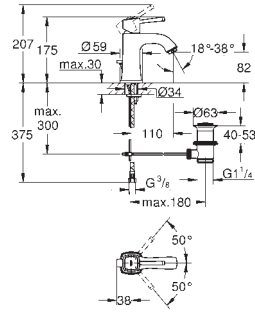

GROHE GRANDERA

Bestel-Nr.

Kleur

Adv. Prijs (€)

23 303 000
23 303 IGO

chrom
chrom / goud

468,90
609,57

Grandera

Wastafelmengkraan

M-Size

GROHE SilkMove 28 mm kardoes met keramische schijven

met geïntegreerde drukafhankelijke temperatuurbegrenzer

GROHE EcoJoy technologie voor minder water en een perfecte straal

GROHE FastFixation voor een snelle en eenvoudige montage

GROHE AquaGuide verstelbare mousseur 5,7 l/min

trekwaste 1 1/4"

flexibele aansluitslangen