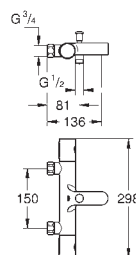

Grohtherm 800 Cosmopolitan
Thermostatische badmengkraan
wandmontage
GROHE MetalGrip ergonomisch gevormde metalen grepen
GROHE SafeStop bij 38°C
GROHE SafeStop Plus optionele temperatuurbegrenzer bij 43°C inbegrepen
GROHE TurboStat thermostaat kardoes
geïntegreerde afsluiter
met omstelling: bad/douche
volumegreep met **GROHE EcoButton**
keramisch-bovendeel 1/2", 180°
1/2" douche-aansluiting
met mousseur
ingebouwde terugslagkleppen
vuilfilters
beveiligd tegen terugstroming
zonder koppelingen
GROHE EcoJoy technologie voor minder water en een perfecte straal