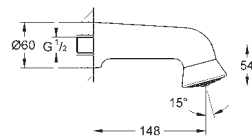

28 948 000

chrom

298,84

Relaxa Plus 60
Sportdouche
zware gegoten uitvoering
diefstalbeveiligd
aansluiting 1/2"
sprong 148 mm
SpeedClean anti-kalk systeem