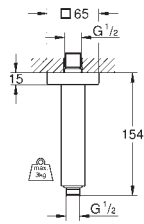

27 711 000

chrom

120,69

Rainshower
Douchearm Plafond 154 mm
materiaal: metaal