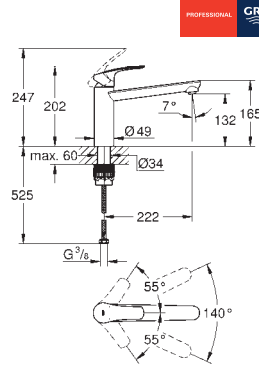

30 463 000
30 463 DC0

chrom
supersteel (RVS look)

137,06
178,18

Eurosmart
Keukenmengkraan
medium uitloop
ééngatsmontage
GROHE SilkMove 35 mm kardoos met keramische schijven
geïntegreerde temperatuurbegrenzer
instelbare temperatuurbegrenzer
draaibare gegoten uitloop
zwenkbereik 140°
GROHE Zero interne kanalen, waardoor het water niet met de legering in contact komt
flexibele aansluitslangen 3/8"
GROHE FastFixation Plus snelbevestigingssysteem
minimale dynamische druk 1,0 bar