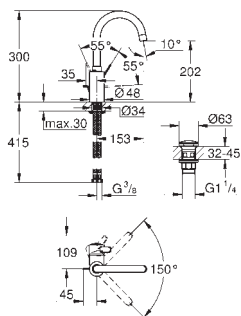

GROHE EUROSMART COSMOPOLITAN

Bestel-Nr.

Kleur

Adv. Prijs (€)

23 933 001

chromo

181,93

**Eurosmart Cosmopolitan
Wastafelmengkraan
L-Size**

ééngatsmontage
metalen greep
koppelingen voor staande montage
GROHE SilkMove 35 mm kardoes met keramische schijven
instelbare temperatuurbegrenzer
GROHE Zero interne kanalen, waardoor het water niet met de legering in contact komt
GROHE FastFixation voor een snelle en eenvoudige montage met mousseur
draaibare buisuitloop met aanslagbegrenzer
gladde body met push-open waste
flexibele aansluitslangen
met geïntegreerde drukafhankelijke temperatuurbegrenzer