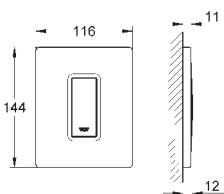

# GROHE BEDIENINGSPLATEN VOOR URINOIR DRUKSPOELERS

Bestel-Nr.

Kleur

Adv. Prijs (€)

38 846 LS0  
38 846 KS0

moon white  
velvet zwart

422,20  
422,20

**Skate Cosmopolitan**  
**Bedieningsplaat**  
**met glas**  
**handmatige bediening voor urinoir**  
kunststof drukknop, verchroomd  
**alleen te gebruiken met**  
**Rapido U**  
116 x 144 mm  
inclusief kardoes