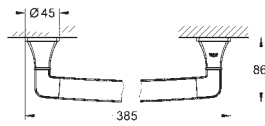

# GROHE GRANDERA

Bestel-Nr. Kleur Adv. Prijs (€)

40 633 000  
40 633 IG0

chrom  
chrom / goud

221,91  
287,40

**Grandera  
Badgreep**  
materiaal: metaal  
lengte 385 mm  
verborgen bevestiging

40 625 000  
40 625 IG0