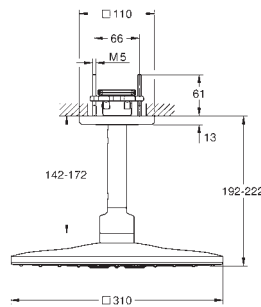

26 481 LS0	moon white	909,73

Rainshower SmartActive 310 Cube
Hoofddoucheset plafond 142 mm, 2 straalsoorten
Bestaat uit:
hoofddouche Rainshower SmartActive 310 Cube witte sproeiplateau
2 straalsoorten:
GROHE PureRain, ActiveRain
Douchearm plafond 142 mm
GROHE DreamSpray voor een optimaal straalbeeld
SpeedClean anti-kalk systeem
Inner WaterGuide voor een langere levensduur
vereist inbouwdeel 26 483 000 of 26 484 000 - niet inbegrepen