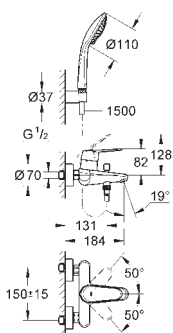

33 395 002

chrom

337,16

Eurodisc Cosmopolitan
Badmengkraan
metalen greep
GROHE SilkMove 46 mm kardoes met keramische schijven
instelbare temperatuurbegrenzer
met omstelling: bad/douche
met mousseur
douche-aansluiting 1/2" met geïntegreerde terugslagklep
S-koppelingen
beveiligd tegen terugstroming
optionele drukafhankelijke temperatuurbegrenzer (46 308 000)
met douchegarnituur
Bestaat uit:
handdouche Euphoria 110 Champagne (27 222)
waddouchehouder (27 056)
Relaxaflex-slang 1500 mm (28 151)