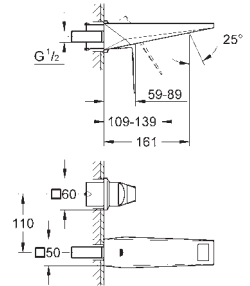

19 781 000

chromo

913,45

Allure Brilliant
Tweegats wastafelmengkraan
S-Size
wandmontage
zonder inbouwdeel

Let op: alleen te gebruiken met:
23 200
GROHE EcoJoy 5,0 l/min. doorstroombegrenzer
met mousseur
steekmaat 110 mm
sprong 161 mm

19 783 000

chromo

974,35

idem, sprong 220 mm