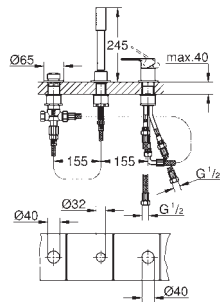

Lineaire Driegats badrandcombinatie
GROHE SilkMove 35 mm kardoos met keramische schijven éénhendelmeng/bedienelement
met omstelling
handdouchesena Sena Stick (26 465) metalen doucheslang 2000 mm (altijd chrom voor elke kleur van de set) flexibele aansluitslangen aansluiting voor doucheslang beveiligd tegen terugstroming
te combineren met 29 037 000

29 037 000		1.030,18