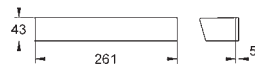

34 195 001

chromo

499,75

**Grohtherm 2000**

**Thermostatische douchemengkraan 1/2" met douchegarnituur**

**Bestaat uit:**

Grohtherm 2000 thermostatische douchemengkraan (34 169 000)  
Euphoria 110 Massage glijstangset, 600 mm (27 231 001)