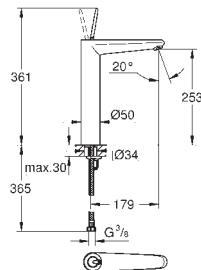

trekwaste 1 1/4"

flexibele aansluitslangen

23 428 000

chromo

403,41

**Eurodisc Joy**  
**Wastafelmengkraan**  
**XL-Size**

metalen greep

**voor opzetwastafel**