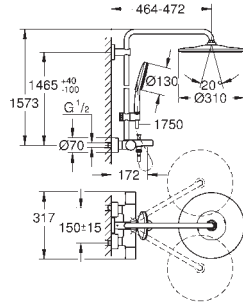

GROHE RAINSHOWER SMARTACTIVE SYSTEEM

Bestel-Nr.

Kleur

Adv. Prijs (€)

26 657 000

chrom

1.394,21

Rainshower SmartActive 310 Douchesysteem met badthermostaat

Bestaat uit:

horizontaal draaibare 450 mm douchearm
thermostaatkraan met Aquadimmerfunctie
functie voor wisseling tussen hoofd- en handdouche
hoofddouche Rainshower Mono 310 (26 562)
met kogelgewricht
draaihoek $\pm 15^\circ$

baduitloop
aparte omstelling voor handdouche
handdouche Rainshower SmartActive 130 (26 574)
in hoogte verstelbaar middels glij-element
met performance grip
doucheslang Silverflex 1750 mm (28 388 000)

GROHE TurboStat thermostaat kardoos

GROHE SafeStop bij 38°C

GROHE SafeStop Plus optionele temperatuurbegrenzer bij 43°C inbegrepen

GROHE CoolTouch

GROHE DreamSpray voor een optimaal straalbeeld

GROHE EcoJoy 9,5 l/min. doorstroombegrenzer

GROHE FastFixation: verstelbare afstand van de bovenste glijstangbevestiging

voor montage in bestaande boorgaten

SpeedClean anti-kalk systeem

Inner WaterGuide voor een langere levensduur
geschikt voor warmwatertoestellen met minimale capaciteit 18kW/h

**functioneert al bij een minimale doorstroming
van 7L gemengd water per minuut**