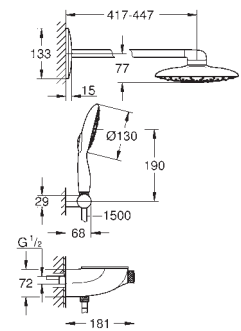

26 446 000 chroom 1.776,42

Rainshower Systeem SmartControl Mono 360
Combi-douchesysteem met thermostaat, zichtbaar / onzichtbaar

Bestaat uit:

SmartControl thermostaat
functie voor wisseling tussen hoofd- en handdouchesysteem
hoofddouche Rainshower Mono 360 met 450 mm horizontale douchearm,
sproeiplateau chroom

handdouchesysteem wandhouder (27 055)

Silverflex doucheslang 1500 mm (28 364)

functioneert al bij een minimale doorstroming

van 10 L gemengd water per minuut

GROHE DreamSpray voor een optimaal straalbeeld

GROHE CoolTouch

GROHE TurboStat thermostaat kardoos

GROHE EcoJoy technologie voor minder water en een perfecte straal

GROHE SafeStop bij 38°C

GROHE SafeStop Plus optionele temperatuurbegrenzer bij 43°C inbegrepen

SmartControl druk voor aan-uit, draai voor aanpassen volume

GROHE EasyReach douchetray

SpeedClean anti-kalk systeem

Inner WaterGuide voor een langere levensduur

TwistFree voorkomt het meedraaien van de slang

vereist inbouwset 26 264 001 en inbouwunit 26 449 000 - niet inbegrepen

* Te bepalen bij installatie; fabrieksinstelling: GROHE PureRain

26 446 000 chroom 1.776,42

idem, hoofddouche met witte sproeiplateau