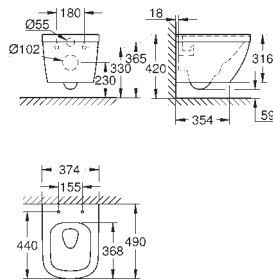

39 206 000
39 206 00H

alpine wit
alpine wit

312,30
374,76

Euro ceramic

Hangende WC compact

voor inbouwsituaties

horizontale afvoer

GROHE Triple Vortex spoeltechniek

diepspoel

rimless

spoelvolume 3/5 l

breedte 49 cm

inclusief bevestigingsset

glanzend keramiek

verborgen fixatie

optioneel: PureGuard (00H)

te gebruiken met zitting en deksel 39 330 001 (soft close) of 39 331 001 (standaard)