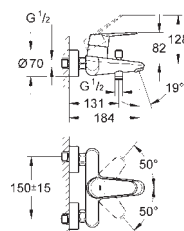

Eurodisc Cosmopolitan
Badmengkraan
wandmontage
metalen greep
GROHE SilkMove 46 mm kardoos met keramische schijven
instelbare temperatuurbegrenzer
instelbare minimale hoeveelheid ca. 2,5 l/min
met omstelling: bad/douche
met mousseur
douche-aansluiting 1/2" met geïntegreerde terugslagklep
S-koppelingen
beveiligd tegen terugstroming
optionele drukafhankelijke temperatuurbegrenzer (46 308 000)