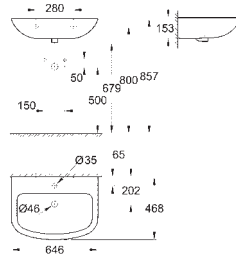

GROHE BAU CERAMIC

Bestel-Nr.

Kleur

Adv. Prijs (€)

39 420 000

alpine wit

84,57

Bau Ceramic Wastafel 65
vrijhangend
met 1 kraangat
met overloop
646 x 468 mm
glanzend keramiek