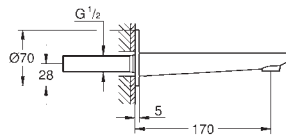

13 383 001

chrom

308,41

13 383 DC1

supersteel (RVS look)

431,77

Lineare

Baduitloop

wandmontage

met mousseur

buitendraad 1/2"

sprong 170 mm