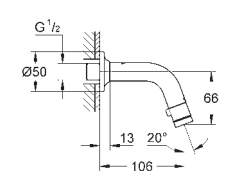

20 205 000

chrom

110,36

Toiletkraan wand

doorstroom: 6l/M bij 3 bar druk
stroom-stop mousseur
keramische schijven
sprong 106 mm