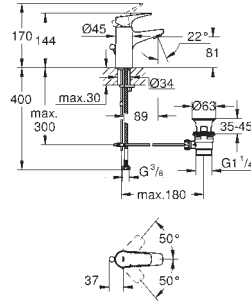

23 751 000

chromo

86,63

BauFlow
Wastafelmengkraan
S-Size
metalen greep
GROHE Longlife 28 mm kardoes met keramische schijven
GROHE EcoJoy doorstroombegrenzer 5,7 l/min
snelmontage systeem
kunststof trekwaste 1 1/4"
flexibele aansluitslangen