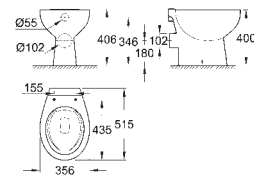

39 430 000

alpine wit

111,87

Bau Ceramic Staande WC
diepspoel
rimless
horizontale afvoer
spoelvolumen 3/6 l
inclusief bevestigingsset
glanzend keramiek
te gebruiken met zitting en deksel 39 492 000 (standaard), 39 493 000 (soft close)
en 39 898 000 (slanke zitting soft close)