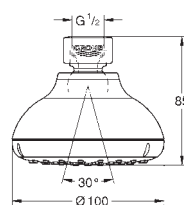

26 050 001

chromo

54,79

Tempesta 100

Hoofddouche 1 straalsoort

Rain

kogelgewricht met draaihoek 15°

GROHE EcoJoy doorstroombegrenzer: 5,7 l/min.

GROHE DreamSpray voor een optimaal straalbeeld

SpeedClean anti-kalk systeem

Inner WaterGuide voor een langere levensduur