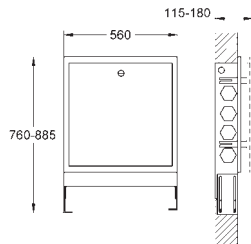

47 837 000

100,11

GROHE F-digital Deluxe

Kabel stoomgenerator, 5 m

verbinding tussen basis unit box (36 362 000 of 27 934 000) en stoomgenerator

(36 362 000 of 27 934 000)

kabelverlenging tot 10 meter