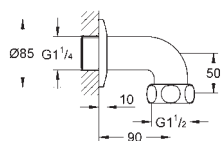

12 436 000

chromo

250,36

Afvoerbocht
zonder thermometer
moer 1 1/2" x 1 1/4" buitendraad
sprong 90 mm
schroefrozet
voor Grohtherm 35 085/35 086

SPECIALE
KRAANEN