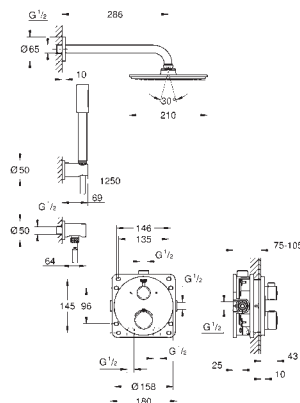

34 732 000

chromo

1.441,05

Grotherm

Perfect shower set met Rainshower Cosmopolitan 210

Bestaat uit:

Grotherm set met Aquadimmer (24 076)
GROHE Rapido SmartBox 35 604 000
Rainshower Cosmopolitan 210 metalen hoofddouche (28 373)
Rainshower douchearm 286 mm (28 576)
handdouche Sena (28 034 000)
Rainshower wandhouder (27 074 000)
Rainshower wandaansluitbocht (27 057 000)
Silverflex doucheslang 1250 mm (28 362)