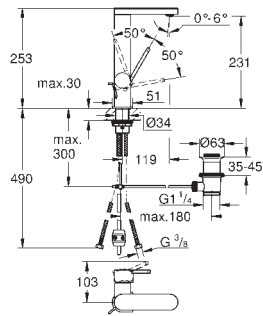

23 843 DC3

23 843 AL3

supersteel (RVS look)
hard graphite geborsteld (mat donker grijs)

618,06

706,36

**GROHE Plus
Wastafelmengkraan
L-Size**

ééngatsmontage
metalen greep
GROHE SilkMove 28 mm kardoes met keramische schijven met geïntegreerde drukafhankelijke temperatuurbegrenzer
GROHE EcoJoy SpeedClean doorstroombegrenzer 5,7 l/min
GROHE Aquaguide instelbare mousseur
snelmontage systeem
uittrekbare uitloop
GROHE EasyDock garandeert eenvoudige intrekking en terugplaatsing naar de startpositie
trekwaste 1 1/4"
flexibele aansluitslangen