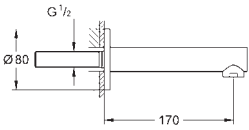

GROHE CONCETTO

Bestel-Nr.

Kleur

Adv. Prijs (€)

13 280 001

chrom

122,58

Concetto
Baduitloop
wandmontage
met mousseur