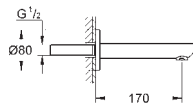

13 261 000 chroom 108,16

**Eurosmart Cosmopolitan
Baduitloop**

wandmontage

met mousseur

buitendraad 1/2"

sprong 170 mm