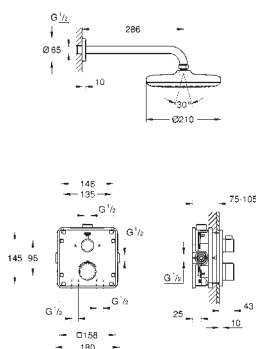

35 604 000 91,55

GROHE Rapido SmartBox

34 728 000 chroom 812,78

**Grotherm**  
Perfect shower set met Tempesta 210  
**Bestaat uit:**  
Grotherm set met Aquadimmer (24 079)  
GROHE Rapido SmartBox 35 604 000  
hoofddouche Tempesta 210 9,5 l/min (26 410)  
douchearm Rainshower 286 mm (28 576 000)  
handdouche, wandhouder, wandaansluitbocht en doucheslang dienen apart  
besteld te worden