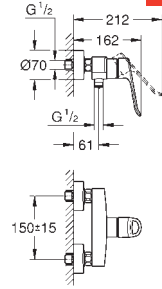

GROHE EUROSMART CARE

Bestel-Nr.

Kleur

Adv. Prijs (€)

25 242 003

chromo

128,03

**Eurosmart
Douchemengkraan
wandmontage**

metalen, open hendel

GROHE SilkMove 35 mm kardoes met keramische schijven
instelbare temperatuurbegrenzer
met geïntegreerde drukafhankelijke temperatuurbegrenzer
douche-aansluiting onder 1/2" met geïntegreerde terugslagklep

S-koppelingen

wandrozetten van metaal
beveiligd tegen terugstroming

23 984 003

chromo

192,82