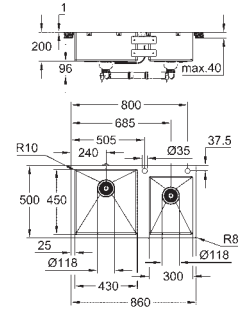

31 855 SD0

roestvrij staal

601,90

K700

Roestvrijstalen spoelbak

model: K700 90-S 86/50 2.0 links

montagetype: opbouw of vlakbouw/inleg

materiaal: roestvrij staal AISI 304 (V2A)

materiaal dikte 1.2 mm

afwerking: geborsteld

GROHE Whisper

minimale kastbreedte: 900 mm

afmetingen: 860 x 500 mm

1 spoelbak: 430 x 450 x 200 mm

1 spoelbak: 300 x 401 x 200 mm

GROHE FastFixation voor een snelle en eenvoudige montage

uitsparing (opbouw): 845 x 485 mm

korfplug: Ø 90 mm afvalzeef

accessories inbegrepen: waste set, afvalzeef en montageset

aantal bevestigingen inbegrepen (opbouw): 10