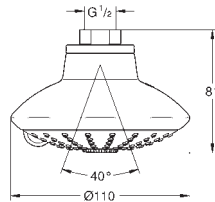

27 247 001

chrom

108,55

Euphoria 110 Massage
Hoofddouche 3 stralen

Rain, SmartRain, Massage
kogelgewricht
aansluiting 1/2"

GROHE EcoJoy 9,5 l/min. doorstroombegrenzer
GROHE DreamSpray voor een optimaal straalbeeld
GROHE SprayDimmer traploze aanpassing van de waterstraal
SpeedClean anti-kalk systeem
minimale dynamische druk 1,0 bar