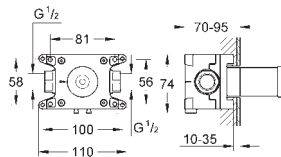

**GROHE Rapido C
Inbouwdeel stopkraan enkelvoudig volume**
box met afneembare beschermkap
voor metselwerk en gipsplaten installatie
bevestigingspunten voor voor- en achterwand
voorgemonteerd keramisch bovendeel 3/4"
aansluitmaat 1/2"
doorstroming:
55 l/min. bij 3 bar
installatiediepte 70 - 95 mm