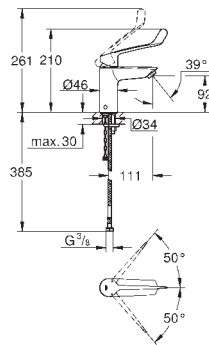

**Eurosmart
Wastafelmengkraan
S-Size**

thermostatisch beveiliging tegen verbranding

Max. temperatuur instelbaar tot 45 °C

thermische desinfectie >60 °C met bijgeleverde sleutel, zonder herkalibreren van temperatuurinstelling mengwater

speciale sleutel om thermostaat te ontgrendelen inbegrepen

ééngatsmontage

metalen lange hendel

GROHE SilkMove 28 mm kardoes met keramische schijven

instelbare temperatuurbegrenzer

GROHE Zero interne kanalen, waardoor het water niet met de legering in contact komt

ingebouwde terugslagkleppen

vuilfilters

GROHE EcoJoy 4,2 l/min laminair-straalregelaar

GROHE FastFixation snelmontagesysteem

gladde body

flexibele aansluitslangen

max. drukverschil 5:1

23 985 003

chromo

207,46