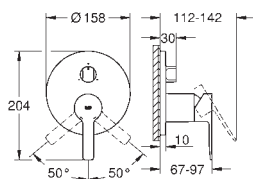

24 095 001	chrom	300,85
24 095 DC1	supersteel (RVS look)	421,19
24 095 AL1	hard graphite geborsteld (mat donker grijs)	481,36

Lineare

Mengkraan met 3-weg omstelling

Let op: alleen te gebruiken met:

GROHE Rapido SmartBox 35 604 000

GROHE SilkMove 46 mm kardoos met keramische schijven

rozet met **GROHE FastFixation** (bedekte bevestiging)

metalen rozet, gedurende installatie 6° verstelbaar

metalen greep

3-weg omstelling

doorstroming:

uitgang A = 27 l/min

uitgang B = 27 l/min

uitgang C = 27 l/min

Let op: zonder inbouwdeel

35 604 000

GROHE Rapido SmartBox

91,55