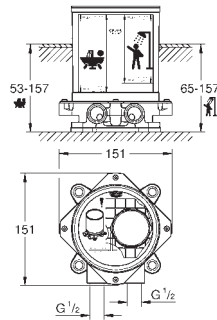

sprong 301 mm

douche-aansluiting 1/2" met geïntegreerde terugslagklep

handdouche Sena Stick (26 465)

met douchehouder

Silverflex doucheslang 1250 mm (28 362)

met kruisgrepen

45 984 001

615,31