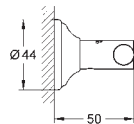

materiaal: metaal  
626 mm (functionele lengte 582 mm)  
verborgen bevestiging

40 660 001

chrom

202,72

**Essentials Authentic  
Multi-handdoekrek**

materiaal: metaal  
586 mm (functionele lengte 542 mm)  
verborgen bevestiging