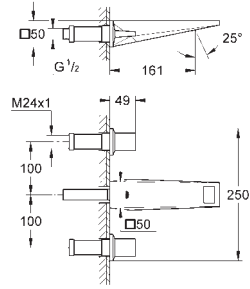

GROHE ALLURE BRILLIANT

Bestel-Nr.

Kleur

Adv. Prijs (€)

20 346 000

chromo

954,05

Allure Brilliant
Driegats wastafelmengkraan
S-Size
wandmontage
zonder inbouwdeel

Let op: alleen te gebruiken met: , 29 025 002
stopkranen warm/koud met keramisch bovendeel, slag 90°
GROHE EcoJoy 5,0 l/min. doorstroombegrenzer
met mousseur
steekmaat 200 mm
sprong 161 mm

20 348 000

chromo

1.014,94

idem, sprong 220 mm