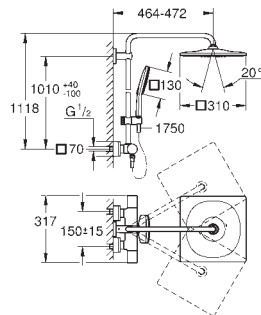

**functioneert al bij een minimale doorstroming**

**van 7L gemengd water per minuut**

26 648 LS0

moon white

1.394,21

idem, hoofddouche met witte spreiplaat

26 652 000

chrom