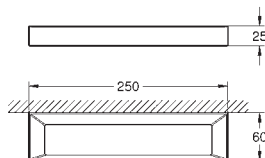

40 766 000

chromo

94,76

**Selection Cube
Wandhouder**

materiaal: metaal
verborgen bevestiging