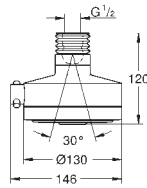

27 530 000

chrom

627,45

Relaxa Deluxe 130

Hoofddouche 4 straalsoorten

Normaal, Rain, Champagne, Champagne Deluxe

kogelgewricht met draaihoek 15°

GROHE EcoJoy 9,5 l/min. doorstroombegrenzer

GROHE DreamSpray voor een optimaal straalbeeld

Inner WaterGuide voor een langere levensduur