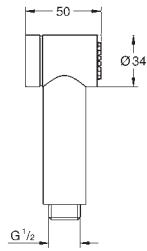

GROHE SENA TRIGGER SPRAYS

Bestel-Nr.

Kleur

Adv. Prijs (€)

26 328 000

chrom

94,37

Sena Trigger Spray 35
Handdouche 1 straalsoort
met trigger bediening
materiaal: metaal

SpeedClean anti-kalk systeem
universele bevestiging, past op alle standaard doucheslangen
vanaf 0,5 bar dynamische druk
raadpleeg de lokale normen voor de installatie