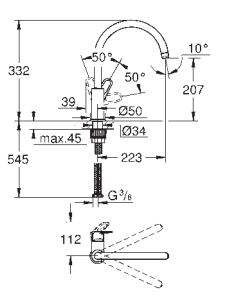

31 538 001

chromo

118,37

GROHE BauFlow

Keukenmengkraan

hoge uitloop

GROHE Longlife 28 mm kardoes met keramische schijven

GROHE Zero interne kanalen, waardoor het water niet met de legering in contact komt

uitloop met mousseur

draaibare buisuitloop

zwenkbereik 360°

flexibele aansluitslangen

GROHE FastFixation Plus snelbevestigingssysteem

voor montage op een 60 mm werkblad is bevestigingsset 48 384 000 nodig