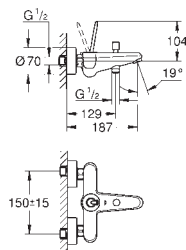

Eurodisc Joy
Badmengkraan
metalen greep
GROHE SilkMove Joystick cartouche
met omstelling: bad/douche
met mousseur
douche-aansluiting 1/2" met geïntegreerde terugslagklep
S-koppelingen
beveiligd tegen terugstroming