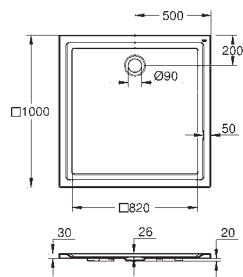

GROHE UNIVERSAL DOUCHEBAKKEN

Bestel-Nr.

Kleur

Adv. Prijs (€)

39 300 000

alpine wit

294,37

Acryl douchebak 1000 x 1000

Afmetingen: 1000 x 1000 mm

instapdiepte: 30 mm

materiaal: Acryl

diameter ten behoeve van afvoergarnituur: 90 mm

Aanbevolen GROHE afvoergarnituur: 49 533 000 (verticaal) en 49 534 000 (horizontaal)

aanbevolen installatiematerialen

MEPA (150183) montageframe 100 - 100 voor douchebakken in acryl of MEPA douchempoten BW 5 maxi (150130) en MEPA set muurprofielen voor randondersteuning douchebak (190032)

Afdichtband MEPA (180040)

Aanbevolen Poresta installatieset (17014416)

Aanbevolen Schedel installatieset (SD 90083)

39 301 000

alpine wit

217,58