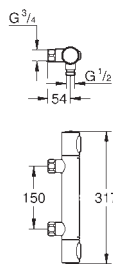

34 794 000

chromo

158,59

Grohtherm 500

Thermostatische douchemengkraan

wandmontage

GROHE StarLight verchromd

GROHE SafeStop bij 38°C

GROHE SafeStop Plus optionele temperatuurbegrenzer bij 43°C inbegrepen

GROHE thermostatisch waxelement

geïntegreerde afsluiter

volumegreep met **GROHE EcoButton**

bovendeeel 90°

1/2" douche-aansluiting

ingebouwde terugslagkleppen

vuilfilters

beveiligd tegen terugstroming

zonder koppelingen

GROHE EcoJoy technologie voor minder water en een perfecte straal