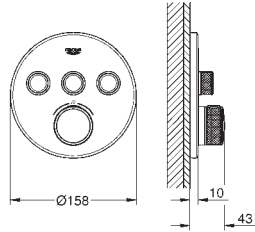

GROHE GROHTHERM SMARTCONTROL

Bestel-Nr. Kleur Adv. Prijs (€)

29 121 000	chrom	750,44
29 121 DC0	supersteel (RVS look)	1.050,62
29 121 GL0	cool sunrise (goud)	1.125,66
29 121 GN0	cool sunrise geborsteld (mat goud)	1.200,70
29 121 DA0	warm sunset (brons)	1.125,66
29 121 DL0	warm sunset geborsteld (mat brons)	1.200,70
29 121 A00	hard graphite (donker grijs)	1.125,66
29 121 AL0	hard graphite geborsteld (mat donker grijs)	1.200,70

Grotherm SmartControl

Thermostatische mengkraan met omstelling

Let op: alleen te gebruiken met:
GROHE Rapido SmartBox 35 604 000

metalen rozet met **GROHE FastFixation** (verdekte bevestiging), gedurende installatie 6 verstelbaar

SmartControl druk voor aan-uit, draai voor aanpassen volume

verwisselbare symbolen

GROHE TurboStat thermostaat kardoes

GROHE ProGrip met een kartelstructuur

GROHE SafeStop bij 38°C

GROHE SafeStop Plus optionele temperatuurbegrenzer bij 43°C of 46°C

inbegrepen

geïntegreerde terugslagklep en filters

meerdere uitgangen tegelijkertijd mogelijk

Let op: zonder inbouwdeel

doorstroming:

uitgang A = 23 l/min

uitgang B = 27 l/min

uitgang C = 23 l/min

uitgang A + B = 33 l/min

uitgang A + B + C = 36 l/min

35 604 000
GROHE Rapido SmartBox

91,55

29 122 000	chrom	457,91
29 122 DC0	supersteel (RVS look)	641,07
29 122 BE0	nickel (licht grijs)	686,87
29 122 EN0	nickel geborsteld (mat licht grijs)	732,66
29 122 GL0	cool sunrise (goud)	686,87
29 122 GN0	cool sunrise geborsteld (mat goud)	732,66
29 122 DA0	warm sunset (brons)	686,87
29 122 DL0	warm sunset geborsteld (mat brons)	732,66
29 122 A00	hard graphite (donker grijs)	686,87
29 122 AL0	hard graphite geborsteld (mat donker grijs)	732,66