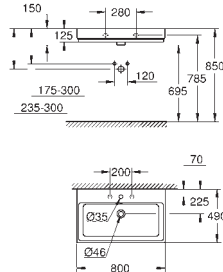

39 469 00H

alpine wit

606,12

**Cube Ceramic
Wastafel 80**

vrijhangend
1 kraangat, 2 doorslaanbare kraangaten
met overloop
800 x 490 mm
glanzend keramiek
Pureguard vuilwerende anti-bacteriële coating