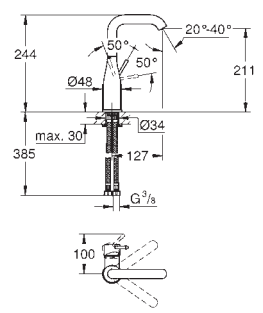

24 177 001	chromo	261,60

Essence Wastafelmengkraan L-Size
metalen greep
GROHE SilkMove 28 mm kardoes met keramische schijven met geïntegreerde drukafhankelijke temperatuurbegrenzer
GROHE EcoJoy doorstroombegrenzer 5,7 l/min
GROHE Aquaguide instelbare mousseur
GROHE FastFixation Plus snelbevestigingssysteem
draaibare gegoten uitloop met mousseur en aanslagbegrenzer
gladde body
flexibele aansluitslangen

23 541 001	chromo	261,60

wordt vervangen door 24 177