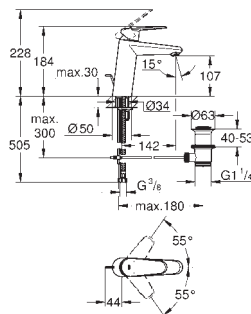

idem, met gladde body

23 448 002

chromo

253,13

**Eurodisc Cosmopolitan**

**Wastafelmengkraan**

**M-Size**

metalen greep