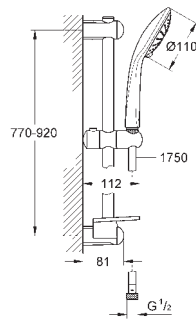

27 225 001

chromo

137,60

**Euphoria 110 Duo
Doucheset 2 straalsoorten**

Bestaat uit:

handdoucheset Duo (27 220 000)
glijstang 900 mm (27 500)
doucheslang Silverflex 1750 mm (28 388 000)
GROHE EasyReach zeepschaal (27 596)
GROHE DreamSpray voor een optimaal straalbeeld
GROHE SprayDimmer traploze aanpassing van de waterstraal
GROHE FastFixation: verstelbare afstand van de bovenste glijstangbevestiging voor montage in bestaande boorgaten
SpeedClean anti-kalk systeem
Inner WaterGuide voor een langere levensduur
TwistFree voorkomt het meedraaien van de slang