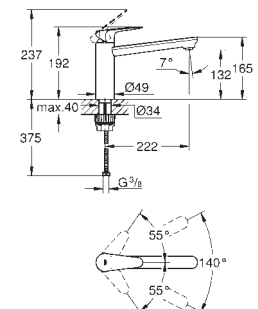

31 715 000

chromo

112,14

BauCurve

**Keukenmengkraan
medium uitloop**
ééngatsmontage

GROHE Longlife 35 mm kardoes met keramische schijven

GROHE Zero interne kanalen, waardoor het water niet met de legering in contact komt

draaibare buisuitloop

zwenkbereik 140°

mousseur welke met behulp van slechts een muntje is te vervangen

flexibele aansluitslangen

GROHE FastFixation Plus snelbevestigingssysteem

voor montage op een max. 40 mm dik werkblad is bevestigingsset 48 384 000 nodig

minimale dynamische druk 1,0 bar