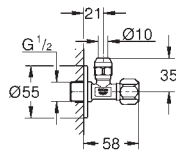

Hoekstopkraan 1/2"
pre-opgeruwde draad voor eenvoudige afdichting
wandaansluiting 1/2"
uitgang 3/8"
met lengtecompensatie
met knelkoppeling Ø 10 mm
waterbeschermend spindel afsluiter, messing,
met vetkamer en dubbele o-ring afdichting
ergonomische greep
markering neutraal
metalen rozet Ø 55 mm

22 052 000

chromo

13,44