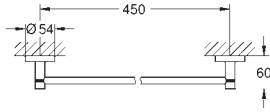

Bestel-Nr. Kleur Adv. Prijs (€)

40 688 001	chrom	55,13
40 688 DC1	supersteel (RVS look)	77,18
40 688 BE1	nickel (licht grijs)	82,70
40 688 EN1	nickel geborsteld (mat licht grijs)	88,21
40 688 GL1	cool sunrise (goud)	82,70
40 688 GN1	cool sunrise geborsteld (mat goud)	88,21
40 688 DA1	warm sunset (brons)	82,70
40 688 DL1	warm sunset geborsteld (mat brons)	88,21
40 688 A01	hard graphite (donker grijs)	82,70
40 688 AL1	hard graphite geborsteld (mat donker grijs)	88,21

Essentials

Handdoekhouder

materiaal: metaal

504 mm (functionele lengte 450 mm)

verborgen bevestiging

geschikt om te schroeven (inclusief schroeven en pluggen) of lijmen (lijm 40 915 000 wordt apart verkocht)