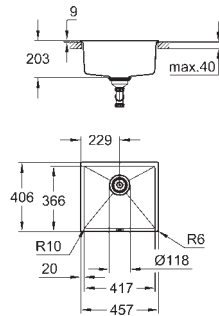

GROHE COMPOSITET SPOELBAKKEN

Bestel-Nr.

Kleur

Adv. Prijs (€)

31 653 AT0
31 653 AP0

graniet grijs
graniet zwart

317,51
317,51

K700U

Composiet spoelbak

model: K700U 50-C 45.7/40.6 1.0

montagetype: onderbouw of opbouw

materiaal: quartz composiet

GROHE Whisper

minimale kastbreedte: 500 mm

afmetingen: 457 x 406 mm

1 spoelbak: 417 x 366 x 203 mm

buitenradius: R6, binnenradius: R10

GROHE FastFixation voor een snelle en eenvoudige montage

uitsparing: 417 x 366 mm

korfplug: Ø 90 mm afvalzeef

accessories inbegrepen: waste set, afvalzeef en montageset

montage met siliconen (top mount)

optioneel: automatische waste (40 986 SD0)

aantal bevestigingen inbegrepen (onderbouw):8