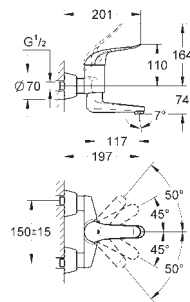

32 767 000

chromo

364,72

**Euroeco Special
Wastafelmengkraan
wandmontage**

GROHE SilkMove 46 mm kardoes met keramische schijven
GROHE EcoJoy technologie voor minder water en een perfecte straal
instelbare temperatuurbegrenzer
variabel instelbare temperatuurbegrenzer
instelbare minimale hoeveelheid ca. 2,5 l/min
laminair-straalregelaar 9 l/min
draaibare en fixeerbare gegoten uitloop
zwenkbereik 90°
projectie 197 mm
metalen greep
hendellengte 120 mm
S-koppelingen