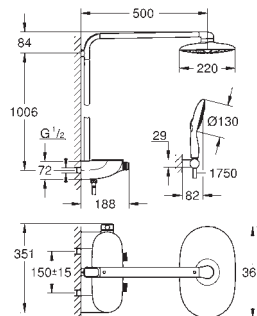

26 250 LS0

moon white

1.961,46

idem, hoofddouche met witte sproeiplateau

26 361 000

chromo

1.776,42

**Rainshower Systeem SmartControl Mono 360**  
**Douchesysteem met thermostaatkraan**