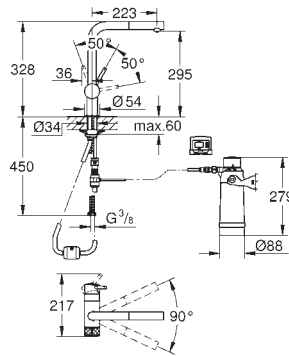

## GROHE Blue Pure Minta