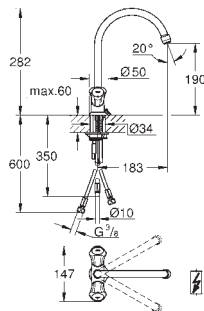

# GROHE COSTA L + S

Bestel-Nr.

Kleur

Adv. Prijs (€)

31 831 001

chromo

105,95

**Costa L**  
**Keukenmengkraan**  
metalen grepen, warmte geïsoleerd  
longlife-bovendeel  
met mousseur  
draaibare buisuitloop  
zwenkbereik 360°  
flexibele aansluitslangen