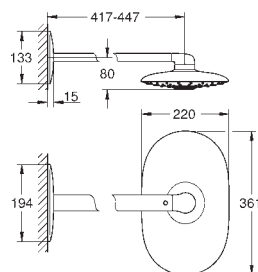

26 254 000	chrom	814,19

Rainshower Duo 360 Hoofddoucheset 450 mm, 2 straalsoorten

Bestaat uit:
hoofddouche Rainshower Duo 360, sproeiafstand chrom
2 straalsoorten:
GROHE PureRain/GROHE Rain O²* en TrioMassage
horizontaal 450 mm douchearm
GROHE DreamSpray voor een optimaal straalbeeld
SpeedClean anti-kalk systeem
Inner WaterGuide voor een langere levensduur
vereist inbouwdeel 26 264 001 - niet inbegrepen

* Te bepalen bij installatie; fabrieksinstelling: GROHE PureRain