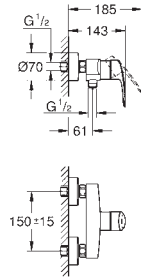

33 555 003

chromo

110,90

Eurosmart

**Douchemengkraan
wandmontage**

metalen greep

GROHE SilkMove 35 mm kardoes met keramische schijven

instelbare temperatuurbegrenzer

met geïntegreerde drukafhankelijke temperatuurbegrenzer

douche-aansluiting onder 1/2" met geïntegreerde terugslagklep

S-koppelingen

wandrozetten van metaal

beveiligd tegen terugstroming