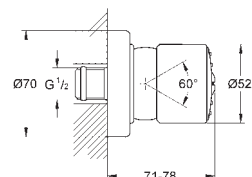

28 198 000

chrom

157,56

Relaxa 50
Zijdouche 1 straalsoort
normale straal
kogelgewricht
SpeedClean anti-kalk systeem
instelbare waterhoeveelheid
vooraf instelbare doorstroomhoeveelheid van 5-11 l/min