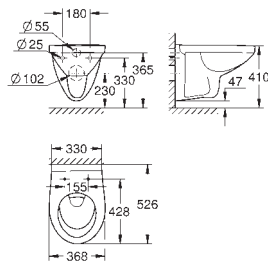

39 491 000

alpine wit

107,22

**Bau Ceramic
Wandcloset**

voor inbouwsituaties
diepspoel
met spoelrand
horizontale afvoer
spoelvolume 3/6 l
glanzend keramiek
te gebruiken met zitting & deksel 39 481 000 (standaard) of 39 493 000 (soft close)