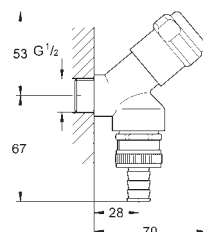

Beluchterkraan 1/2" wandmontage

met veiligheidseenheid type HD (beluchter gecombineerd met terugslagklep)
vetkamer bovendeel 1/2" voor afsluitbare slangaansluiting
beveiligd tegen terugstroming