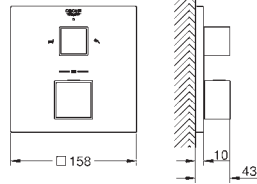

GROHE GROHTHERM CUBE

Bestel-Nr. Kleur Adv. Prijs (€)

24 155 000	chrom	690,26
24 155 DC0	supersteel (RVS look)	966,37
24 155 AL0	hard graphite geborsteld (mat donker grijs)	1.104,42

Grotherm Cube Thermostatische mengkraan voor 2 uitgangen met geïntegreerde omstelling

Let op: alleen te gebruiken met:

GROHE Rapido SmartBox 35 604 000

GROHE TurboStat thermostaat kardoos

GROHE StarLight verchromd

rozet met GROHE FastFixation (bedekte bevestiging)

metalen rozet, gedurende installatie 6° verstelbaar

gedrukt douche- en bad symbool

GROHE SafeStop bij 38°C

GROHE SafeStop Plus optionele temperatuurbegrenzer bij 43°C of 46°C inbegrepen

GROHE AquaDimmer, geïntegreerde omstelling

doorstroming:

uitgang B = 27 l/min

uitgang C = 30 l/min

Let op: zonder inbouwdeel

35 604 000
GROHE Rapido SmartBox

91,55