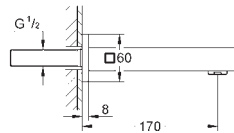

13 303 000
13 303 DC0
13 303 AL0

chrom
supersteel (RVS look)
hard graphite geborsteld (mat donker grijs)

164,80
230,72
263,68

Eurocube
Baduitloop
wandmontage
met mousseur
buitendraad 1/2"
sprong 170 mm