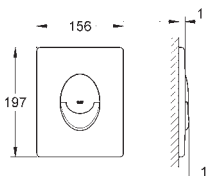

38 505 000	chrom	62,43
38 505 P00	mat chrom	62,43

Skate Air Bedieningsplaat

voor Dual flush of Start-Stop bediening
voor pneumatische bodemventiel AV1
verticale montage
156 x 197 mm
van ABS

in combinatie met Rapid SL en Uniset GD 2 inbouwreservoirs
bij gebruik in combinatie met Rapid SLX, 66 791 000 bijbestellen (apart verkrijgbaar)

38 506 000	chrom	62,43
38 506 SH0	alpine wit	49,81
38 506 P00	mat chrom	83,64
idem, horizontale installatie