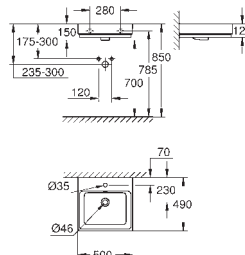

39 474 00H

alpine wit

308,60

**Cube Ceramic
Wastafel 50**

vrijhangend
1 kraangat, 2 doorslaanbare kraangaten
met overloop
500 x 490 mm
glanzend keramiek
Pureguard vuilwerende anti-bacteriële coating