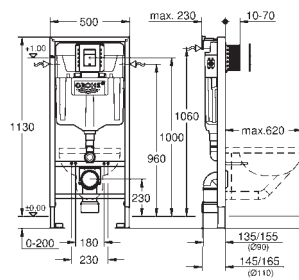

GROHE RAPID SL VOOR WC

Bestel-Nr.

Kleur

Adv. Prijs (€)

39 500 000

chromo

349,32

Rapid SL
4-in-1 2pcs, 1,13 m installatiehoogte
Met GD-2 reservoir, 6 - 9 L

Bestaat uit:
Rapid SL WC element (38 528 001)
bedieningspaneel Skate Cosmopolitan S, chromo (37 535 000)
GROHE Fresh ombouwset (38 796 000)
Rapid SL wandbevestigingsset (38 558 00M)
geluiddempingsset (37 131 000)