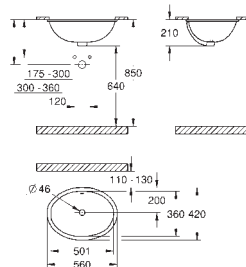

39 423 000

alpine wit

132,37

Bau Ceramic Onderbouwwastafel 55 cm
installatie van onderaf
met overloop
560 x 420 mm
glanzend keramiek