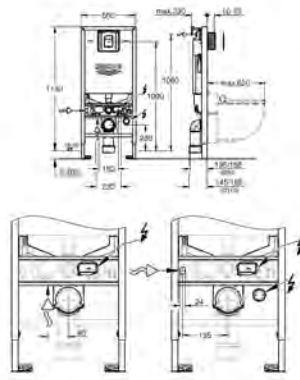

GROHE RAPID SLX

Bestel-Nr.

Kleur

Adv. Prijs (€)

39 603 000

chromo

382,99

Rapid SLX
WC element, 1,13 m installatiehoogte
met spoelreservoir GDX, 6 l

Bestaat uit:

Rapid SLX WC element met geïntegreerde netspanningsaansluiting (39 596 000)
bedieningspaneel Skate Cosmopolitan S, chromo (37 535 000)
Rapid SL wandbevestigingsset (38 558 00M)
inclusief flow manager