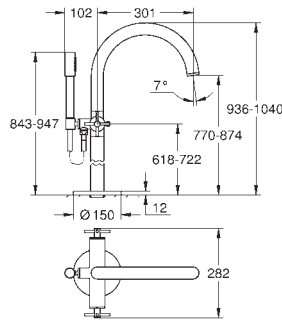

GROHE ATRIO

Bestel-Nr.

Kleur

Adv. Prijs (€)

25 044 003	chrom	2.654,86
25 044 DC3	supersteel (RVS look)	3.716,80
25 044 GL3	cool sunrise (goud)	3.982,29
25 044 DA3	warm sunset (brons)	3.982,29
25 044 AL3	hard graphite geborsteld (mat donker grijs)	4.247,78

Atrio

Badmengkraan

vrijstaande montage met standpijpen (765 mm)

Let op: alleen te gebruiken met:

45 984 001

Let op: zonder inbouwdeel

keramisch bovendeel

met omstelling: bad/douche

uitloop met mousseur

sprong 301 mm

douche-aansluiting 1/2" met geïntegreerde terugslagklep

handdouche Sena Stick (26 465)

met douchehouder

Silverflex doucheslang 1250 mm (28 362)

met kruisgrepen