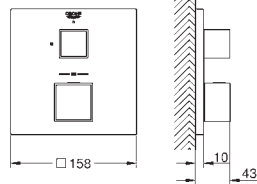

24 153 000

chromo

619,23

24 153 DC0

supersteel (RVS look)

866,92

24 153 AL0

hard graphite geborsteld (mat donker grijs)

990,76

Grotherm Cube

Thermostatische mengkraan voor 1 uitgang

Let op: alleen te gebruiken met:

GROHE Rapido SmartBox 35 604 000

GROHE TurboStat thermostaat kardoos

GROHE StarLight verchromd

rozet met **GROHE FastFixation** (bedekte bevestiging)

metalen rozet, gedurende installatie 6° verstelbaar

GROHE SafeStop bij 38°C

GROHE SafeStop Plus optionele temperatuurbegrenzer bij 43°C of 46°C

inbegrepen

geïntegreerde terugslagklep en filters

keramische afsluiter, 120°

doorstroming:

uitgang B = 27 l/min

uitgang C = 30 l/min

Let op: zonder inbouwdeel

35 604 000

GROHE Rapido SmartBox

91,55