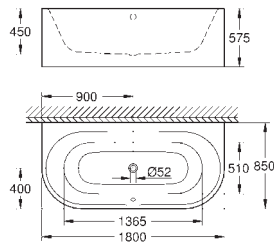

GROHE ESSENCE

Bestel-Nr.

Kleur

Adv. Prijs (€)

39 622 000

alpine wit

6.239,41

Essence Bad

half vrijstaand

180 x 85 cm

hoogte 57,5 cm

water volume 240 L

bruikbaar volume 170 L

met overloop

Titanium plaatstaal

te gebruiken met Talento (28 943 000 + 19 025 000)

geschikt om te gebruiken met Viega Multiplex Trio (6161.62/727970 +

afbouwdeel Visign MT3 6161.13/725792)

inclusief geluiddempingsmatten