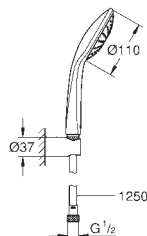

27 354 000

chromo

73,65

**Euphoria 110 Mono
Doucheset 1 straal**

Bestaat uit:

Handdoucheset Mono (27 265 000)
wand-douchehouder (27 056)
Silverflex doucheslang 1250 mm (28 362)
GROHE DreamSpray voor een optimaal straalbeeld
Inner WaterGuide voor een langere levensduur
TwistFree voorkomt het meedraaien van de slang