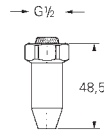

28 988 000

chromo

52,39

Leegloopautomaat

te plaatsen tussen stopkraan en douche
volgens ziekenhuisrichtlijnen
binnendraad 1/2"