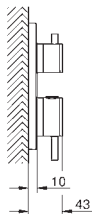

Bestel-Nr. Kleur Adv. Prijs (€)

24 134 003	chrom	784,60
24 134 DC3	supersteel (RVS look)	1.098,44
24 134 GL3	cool sunrise (goud)	1.176,90
24 134 DA3	warm sunset (brons)	1.176,90
24 134 AL3	hard graphite geborsteld (mat donker grijs)	1.255,36

Atrio

Thermostatische mengkraan voor 1 uitgang

Let op: alleen te gebruiken met:

GROHE Rapido SmartBox 35 604 000

GROHE TurboStat thermostaat kardoos

rozet met GROHE FastFixation (bedekte bevestiging)

metalen rozet, gedurende installatie 6° verstelbaar

GROHE SafeStop bij 38°C

GROHE SafeStop Plus optionele temperatuurbegrenzer bij 43°C of 46°C

inbegrepen

geïntegreerde terugslagklep en filters

keramische afsluiter, 120°

metalen grepen

doorstroming:

uitgang B = 27 l/min

uitgang C = 30 l/min

Let op: zonder inbouwdeel

35 604 000
GROHE Rapido SmartBox

91,55

24 135 003	chrom	839,24
24 135 DC3	supersteel (RVS look)	1.174,94
24 135 GL3	cool sunrise (goud)	1.258,87
24 135 DA3	warm sunset (brons)	1.258,87
24 135 AL3	hard graphite geborsteld (mat donker grijs)	1.342,79