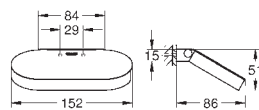

41 069 000	chrom	126,47
41 069 DC0	supersteel (RVS look)	177,06
41 069 BE0	nickel (licht grijs)	189,71
41 069 EN0	nickel geborsteld (mat licht grijs)	202,35
41 069 GL0	cool sunrise (goud)	189,71
41 069 GN0	cool sunrise geborsteld (mat goud)	202,35
41 069 DA0	warm sunset (brons)	189,71
41 069 DL0	warm sunset geborsteld (mat brons)	202,35
41 069 A00	hard graphite (donker grijs)	189,71
41 069 AL0	hard graphite geborsteld (mat donker grijs)	202,35

Selection
Toiletrolhouder
met deksel
materiaal: metaal
wandmontage
verborgen bevestiging