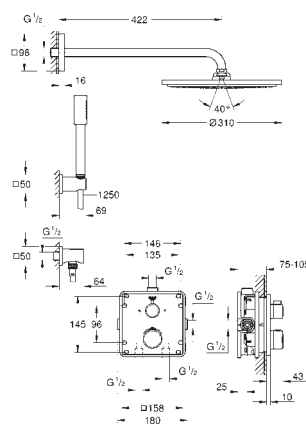

**Perfect shower set met Tempesta 210**

**Bestaat uit:**

Grotherm set met Aquadimmer (24 079)  
GROHE Rapido SmartBox 35 604 000  
hoofddouche Tempesta 210 9,5 l/min (26 410)  
douchearm Rainshower 286 mm (28 576 000)  
handdouche Tempesta 100 II (27 597)  
wand-aansluitbocht (28 628 000)  
Rotaflex doucheslang 1500 mm 1/2" x 1/2" (28 409)