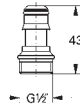

GROHE DOUCHE ACCESSOIRES

Bestel-Nr.

Kleur

Adv. Prijs (€)

28 635 XX0

donkergrijs

10,83

**Relaxa
Koppelstuk**

voor vervangingsdoeleinden
verloopstuk naar nieuwe handdouches en slang
toepasbaar op handdouches die met de
Grohclick snelkoppeling zijn uitgerust