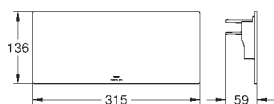

18 968 001	chrom	257,62
18 968 GN1	cool sunrise geborsteld (mat goud)	412,20
18 968 DL1	warm sunset geborsteld (mat brons)	412,20
18 968 A01	hard graphite (donker grijs)	386,44

Allure
Douche- en badtray
voor installatie met 32 846 001 en 32 826 001
makkelijk vast te klikken en af te halen
materiaal: acrylglas
breedte 315 mm
diepte 136 mm