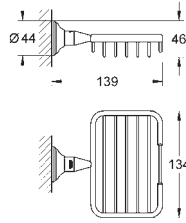

GROHE ESSENTIALS AUTHENTIC

Bestel-Nr.

Kleur

Adv. Prijs (€)

40 659 001

chrom

67,56

Essentials Authentic
Hoek mand, klein
materiaal: metaal
verborgen bevestiging