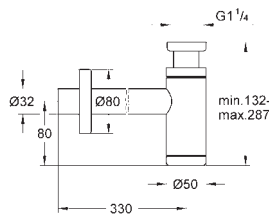

Bekersifon 1 1/4"
voor wastafel
van verchromd messing
(schroefkap t.b.v. reiniging)
grote muurrozet

37 535 000   chroom   97,65
37 535 DC0   supersteel (RVS look)   213,31
37 535 AL0   hard graphite geborsteld (mat donker grijs)   213,31