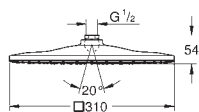

Rainshower Mono 310 Cube

Hoofddouche 1 straalsoort

GROHE PureRain
sproeiplateau chrom
kogelgewricht met draaihoek ± 10°
aansluiting 1/2"

GROHE EcoJoy 9,5 l/min. doorstroombegrenzer

GROHE DreamSpray voor een optimaal straalbeeld

SpeedClean anti-kalk systeem

Inner WaterGuide voor een langere levensduur

26 568 LS0

moon white

554,00

idem, hoofddouche met witte sproeiplateau