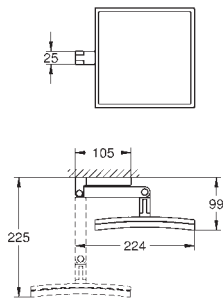

40 808 000 chroom 245,25

Selection Cube
Make-up / scheerspiegel
materiaal: glas / metaal
wandmontage
verborgen bevestiging
vergroting: x 3