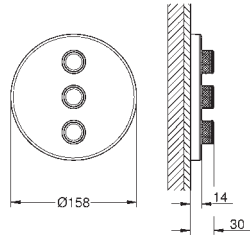

GROHE GROHTHERM SMARTCONTROL

Bestel-Nr.

Kleur

Adv. Prijs (€)

Thermostaat-
Kranen

29 152 LS0

moon white

579,40

Grotherm SmartControl
Drievoudig opbouwdeel volume (stopkraan)

Let op: alleen te gebruiken met:

GROHE Rapido SmartBox 35 604 000
metalen rozet met **GROHE FastFixation** (verdekte bevestiging), gedurende
installatie 6 verstelbaar
rozet 10 mm dun

SmartControl druk voor aan-uit, draai voor aanpassen volume
verwisselbare symbolen

GROHE ProGrip met een kartelstructuur
meerdere uitgangen tegelijkertijd mogelijk
afdekplaat wit acrylglas

Let op: zonder inbouwdeel

doorstroming:

uitgang D = 28 l/min

uitgang E = 28 l/min

uitgang A = 28 l/min

uitgangen D+E+A = 65 l/min

optionele doorstroombegrenzer inbegrepen

35 604 000

GROHE Rapido SmartBox

91,55