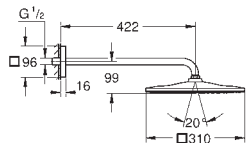

GROHE HOOFDDOUCHES

Bestel-Nr.

Kleur

Adv. Prijs (€)

26 642 000

chromo

824,54

Rainshower SmartConnect 310 Cube
Hoofddoucheset 422 mm, 2 straalsoorten

Bestaat uit:

hoofddouche Rainshower SmartConnect 310 Cube (26 643)
sproeiplaat chromo

2 straalsoorten:

GROHE PureRain, ActiveRain

standaardstraal naar keuze instelbaar

horizontaal 422 mm douchearm (26 146)

met vierkante rozet

met draadloze afstandsbediening om straalsoort(en) te selecteren of combineren

wandhouder afstandsbediening bevestiging door middel van schroeven of

dubbelzijdig tape

batterij gevoed

batterijen meegeleverd 3x AAA en 1x CR-2032 knoopcel

LED indicatie voor draadloze verbinding en vervanging batterij

waterbestendige afstandsbediening (IP57)

GROHE EcoJoy 9,5 l/min. doorstroombegrenzer

GROHE DreamSpray voor een optimaal straalbeeld

SpeedClean anti-kalk systeem

Inner WaterGuide voor een langere levensduur

vanaf 1,5 bar dynamische druk

26 558 000

chromo

477,70

Rainshower Mono 310
Hoofddoucheset 422 mm, 1 straalsoort

Bestaat uit:

hoofddouche Rainshower 310, sproeiplaat chromo (26 562)

1 straalsoort:

GROHE PureRain

douchearm Rainshower 422 mm (26 146 000)

GROHE EcoJoy 9,5 l/min. doorstroombegrenzer

GROHE DreamSpray voor een optimaal straalbeeld

SpeedClean anti-kalk systeem

Inner WaterGuide voor een langere levensduur

26 560 000

chromo

477,70

Rainshower Mono 310
Hoofddoucheset plafond 142 mm, 1 straalsoort

Bestaat uit:

hoofddouche Rainshower 310, sproeiplaat chromo (26 562)

1 straalsoort:

GROHE PureRain

douchearm plafond Rainshower 142 mm (28 724 000)

GROHE EcoJoy 9,5 l/min. doorstroombegrenzer

GROHE DreamSpray voor een optimaal straalbeeld

SpeedClean anti-kalk systeem

Inner WaterGuide voor een langere levensduur

26 564 000

chromo

512,07