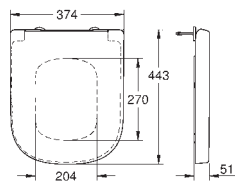

39 331 001

alpine wit

84,89

Euro ceramic
WC zitting
met deksel
quick release
afneembaar
materiaal: Duroplast
inclusief bevestigingsset
roestvrijstale scharnieren
makkelijke montage van boven
draagvermogen 150 kg