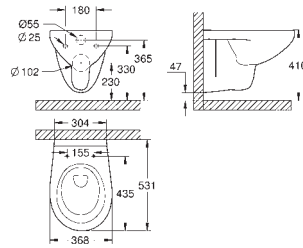

39 427 000

alpine wit

135,30

**Bau Ceramic
Wandcloset**

voor inbouwsituaties
diepspoel
rimless
horizontale afvoer
spoelvolume 3/6 l
glanzend keramiek
te gebruiken met zitting en deksel 39 492 000 (standaard), 39 493 000 (soft close)
en 39 898 000 (slanke zitting soft close)