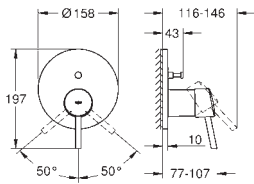

24 054 001

chromo

195,31

Concetto

Mengkraan met 2-weg omstelling

Let op: alleen te gebruiken met:

GROHE Rapido SmartBox 35 604 000

GROHE SilkMove 46 mm kardoos met keramische schijven

rozet met **GROHE FastFixation** (bedekte bevestiging)

metalen rozet, gedurende installatie 6° verstelbaar

metalen greep

automatische 2-weg omstelling

doorstroming:

uitgang B = 27 l/min, uitgang C = 27 l/min

Let op: zonder inbouwdeel

35 604 000

GROHE Rapido SmartBox

91,55