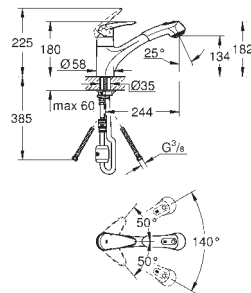

32 257 001

chrom

351,58

Eurodisc
Keukenmengkraan
lage uitloop
GROHE SilkMove 35 mm kardoos met keramische schijven
pull-out dual straal
omstelling: mousseur/douchestraal
instelbare temperatuurbegrenzer
draaibare gegoten uitloop
zwenkbereik 140°
flexibele aansluitslangen

KEUKEN