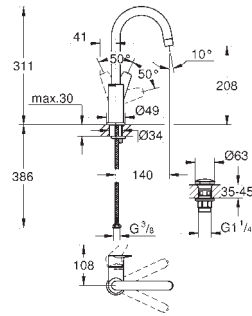

Bestel-Nr.

Kleur

Adv. Prijs (€)

23 911 001

chromo

121,49

**BauEdge
Wastafelmengkraan
L-Size**

ééngatsmontage
metalen greep

GROHE Longlife 28 mm kardoes met keramische schijven
met geïntegreerde drukafhankelijke temperatuurbegrenzer

GROHE EcoJoy doorstroombegrenzer 5,7 l/min

snelmontage systeem

draaibare buisuitloop

gladde boddy

flexibele aansluitslangen