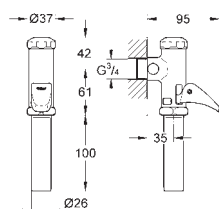

37 139 000

chrom

120,56

**WC-Drukspoeler
3/4"**

van verchromd messing
zonder stopkraan
voor vlak- en diepspoel-WC
bedieningskap en aansluittule
met spoelstroomregeling
inlaatverbinder
dynamische druk min. 1,2 bar
bedrijfsdruk max. 5 bar
geluidsklasse II