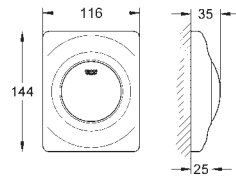

GROHE BEDIENINGSPLATEN VOOR URINOIR DRUKSPOELERS

Bestel-Nr.

Kleur

Adv. Prijs (€)

38 808 000

chrom

139,86

38 808 SH0

alpine wit

126,46

38 808 P00

mat chrom

139,78

Surf

Bedieningsplaat

handmatige bediening voor urinoir

alleen te gebruiken met

Rapido U

116 x 144 mm

inclusief kardoes

dynamische druk min. 0,5 bar

bedrijfsdruk max. 6 bar

1,0 - 6,0 l instelbaar

geluidsklasse II