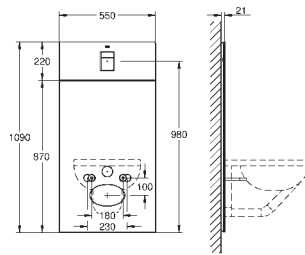

**met geluiddempingsset**

inclusief toebehoren voor de montage van glasplaat en wc

39 374 LS0

moon white

1.161,06

**GROHE glas-module**  
voor Rapid SL en Uniset

**WC-reservoir**

voor het aansluiten van douche-toilet Sensia Arena of gewone hang-wc's voor betegelde / gepleisterde muren  
tweedelige glazen afdekplaat gemaakt van gehard veiligheidsglas (8 mm) bovendeel is te verwijderen voor onderhoud  
bedieningspaneel Skate Cosmopolitan, chroom, bedieningspaneel is gelijk aan de glazenplaat