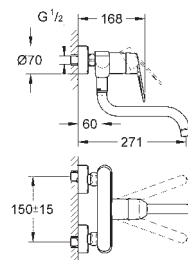

33 772 002

chrom

308,73

Eurodisc Cosmopolitan
Keukenmengkraan
wandmontage

GROHE SilkMove 46 mm kardoes met keramische schijven

met mousseur

instelbare temperatuurbegrenzer

draaibare buisuitloop

zwenkbereik: 0° / 150°

sprong 271 mm

S-koppelingen