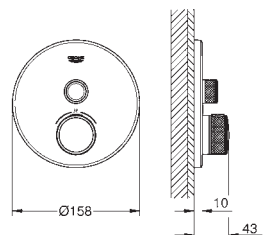

Grotherm SmartControl
Thermostatische mengkraan

Let op: alleen te gebruiken met:

GROHE Rapido SmartBox 35 604 000
metalen rozet met **GROHE FastFixation** (verdekte bevestiging), gedurende installatie 6 verstelbaar
SmartControl druk voor aan-uit, draai voor aanpassen volume

verwisselbare symbolen

GROHE TurboStat thermostaat kardoos

GROHE ProGrip met een kartelstructuur

GROHE SafeStop bij 38°C

GROHE SafeStop Plus optionele temperatuurbegrenzer bij 43°C of 46°C

inbegrepen

geïntegreerde terugslagklep en filters

Let op: zonder inbouwdeel

doorstroming:

uitgang A (naar externe stopkraan) = 34 l/min

uitgang B/C = 29 l/min

35 604 000	GROHE Rapido SmartBox	91,55

29 119 000	chromo	693,80
29 119 DC0	supersteel (RVS look)	971,32
29 119 GL0	cool sunrise (goud)	1.040,70
29 119 DA0	warm sunset (brons)	1.040,70
29 119 AL0	hard graphite geborsteld (mat donker grijs)	1.110,09

Grotherm SmartControl
Thermostatische mengkraan met omstelling

Let op: alleen te gebruiken met:

GROHE Rapido SmartBox 35 604 000

metalen rozet met **GROHE FastFixation** (verdekte bevestiging), gedurende installatie 6 verstelbaar

SmartControl druk voor aan-uit, draai voor aanpassen volume

verwisselbare symbolen

GROHE TurboStat thermostaat kardoos

GROHE ProGrip met een kartelstructuur

GROHE SafeStop bij 38°C

GROHE SafeStop Plus optionele temperatuurbegrenzer bij 43°C of 46°C

inbegrepen

geïntegreerde terugslagklep en filters

meerdere uitgangen tegelijkertijd mogelijk

Let op: zonder inbouwdeel

doorstroming:

uitgang B = 24 l/min

uitgang C = 26 l/min

uitgang B+C = 29 l/min

35 604 000	GROHE Rapido SmartBox	91,55