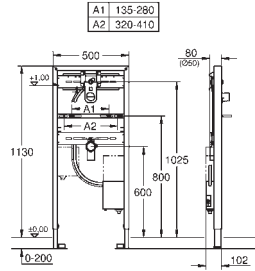

GROHE RAPID SL VOOR WASTAFEL EN BIDET

Bestel-Nr.

Kleur

Adv. Prijs (€)

38 748 002

chromo

624,94

Rapid SL

Element voor wastafel met infrarood ruwbouwset
voor wandkraan

Geschikt voor gebruik met afbouw delen, Europlus E 36 042 SD0, Essence E 36 447 000 en Eurocube E 36 442 000

bouwhoogte 1,13 m

Toepassing: voor wand- of systeemwandmontage

gecoate stalen frame, zelfdragend

compleet voormonteerd

met hoogteverstelling fixatie

bevestigingsmateriaal

draadstangen M10, met wastafelbevestigingsmateriaal

afstand tussen draadeinden variabel instelbaar

afvoerbocht Ø 50mm

dichting Ø 32 mm

voormonteerde ruwbouwset

brandvertragende mantelbuis tbv elektra

aansluitdoos voor netspanning 230 V

CE-keurmerk

ten behoeve van voorgegemengd water of koud water

wandbevestigingsset 38 558 00M los verkrijgbaar

38 553 001

313,04