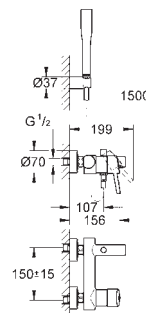

Concetto
Badmengkraan

metalen greep

GROHE SilkMove 46 mm kardoos met keramische schijven

instelbare temperatuurbegrenzer

met omstelling: bad/douche

met mousseur, **S-koppelingen**

optionele drukafhankelijke temperatuurbegrenzer (46 308 000)

geluidsklasse I volgens DIN 4109

met douchegarnituur

Bestaat uit:

Euphoria Cosmopolitan handdouche (27 400)

wanddouchehouder (27 056)

Relaxaflex-slang 1500 mm (28 151)