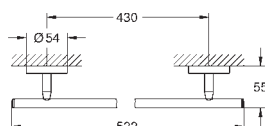

40 459 001

chromo

43,24

**BauCosmopolitan
Handdoekhouder**

materiaal: metaal
522 mm (functionele lengte 430 mm)
verborgen bevestiging
geschikt om te schroeven (inclusief schroeven en pluggen) of lijmen
(lijm 40 915 000 wordt apart verkocht)