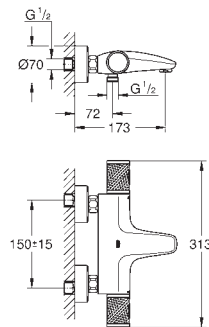

GROHE GROHTHERM 1000 PERFORMANCE

Bestel-Nr.

Kleur

Adv. Prijs (€)

34 830 000

chrom

337,36

Grotherm 1000 Performance
Thermostatische badmengkraan
wandmontage

GROHE CoolTouch voorkomt dat het kraanhuis te warm wordt

GROHE SafeStop bij 38°C

GROHE SafeStop Plus optionele temperatuurbegrenzer bij 43°C inbegrepen

GROHE TurboStat thermostaat kardoos

GROHE ProGrip met een kartelstructuur

geïntegreerde afsluiter

GROHE AquaDimmer Eco met meerdere functies:

- met waterbesparingsknop voor de doucheuitgang

- volumebediening

- omstelling: bad / douche

- 1/2" douche-aansluiting

- met mousseur

- ingebouwde terugslagkleppen

- vuilfilters

- beveiligd tegen terugstroming

S-koppelingen

metalen rozet

GROHE EcoJoy technologie voor minder water en een perfecte straal

34 831 000

chrom

331,13