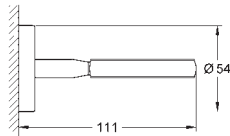

GROHE BAUCOSMOPOLITAN

Bestel-Nr.

Kleur

Adv. Prijs (€)

40 585 001

chromo

29,73

**BauCosmopolitan
Wandhouder**

materiaal: metaal
voor glas (40 372 001), zeepschaal (40 368 001),
of zeepdispenser (40 394 001)
verborgen bevestiging
geschikt om te schroeven (inclusief schroeven en pluggen) of lijmen
(lijm 40 915 000 wordt apart verkocht)