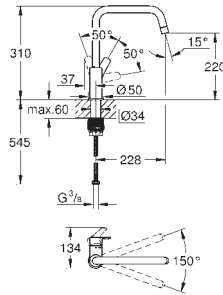

30 567 000
30 567 DC0

chrom
supersteel (RVS look)

183,79
238,92

Eurosmart
Keukenmengkraan
hoge uitloop
GROHE SilkMove 28 mm kardoos met keramische schijven
geïntegreerde temperatuurbegrenzer
met mousseur
instelbare temperatuurbegrenzer
draaibare buisuitloop
zwenkbereik 150°
GROHE Zero interne kanalen, waardoor het water niet met de legering in contact komt
flexibele aansluitslangen 3/8"
GROHE FastFixation Plus snelbevestigingssysteem
minimale dynamische druk 1,0 bar