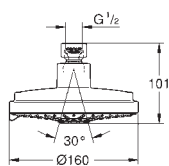

GROHE RAINSHOWER

Bestel-Nr.

Kleur

Adv. Prijs (€)

27 134 000

chrom

166,91

Rainshower Cosmopolitan 160

Hoofddouche 4 straalsoorten

Rain, Jet, Pure, Champagne

160 mm Ø

kogelgewricht met draaihoek $\pm 15^\circ$

GROHE DreamSpray voor een optimaal straalbeeld

SpeedClean anti-kalk systeem