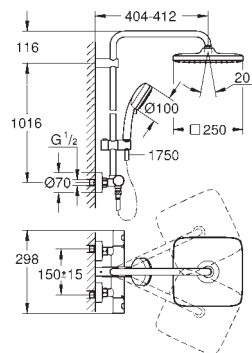

SpeedClean anti-kalk systeem

Inner WaterGuide voor een langere levensduur

TwistFree voorkomt het meedraaien van de slang

optionele upgrade: **GROHE EasyReach** tray (26 362)

26 689 000

chromo

565,44

Tempesta Cosmopolitan systeem 250 Cube
Douchesysteem met thermostaatkraan

Bestaat uit:

horizontaal draaibare 390 mm douchearm
thermostaatkraan met Aquadimmerfunctie
functie voor wisseling tussen hoofd- en handdouches
hoofddouche Tempesta 250 Cube (26 685)
straalsoort:

Rain

hoofddouche met witte bovenkant
met kogelgewricht
draaihoek ± 10

GROHE EcoJoy 9,5 l/min. doorstroombegrenzer
handdouches Tempesta Cosmopolitan 100 (27 571 001)

2 straalsoorten:

Rain, Jet

GROHE EcoJoy doorstroombegrenzer: 5,7 l/min.

in hoogte verstelbaar middels glij-element
doucheslang, 1750 mm 1/2" x 1/2" (28 410)

GROHE EcoJoy technologie voor minder water en een perfecte straal

GROHE TurboStat thermostaat kardoos

GROHE SafeStop bij 38°C

GROHE SafeStop Plus optionele temperatuurbegrenzer bij 43°C inbegrepen

GROHE DreamSpray voor een optimaal straalbeeld

SpeedClean anti-kalk systeem

Inner WaterGuide voor een langere levensduur

TwistFree voorkomt het meedraaien van de slang

geschikt voor warmwatertoestellen met minimale capaciteit 18kW/h

functioneert al bij een minimale doorstroming

van 7L gemengd water per minuut

optionele upgrade: **GROHE EasyReach** tray (26 362)