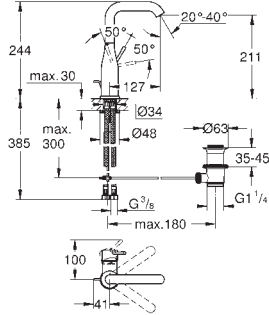

Bestel-Nr.	Kleur	Adv. Prijs (€)
24 174 001	chromo	268,39
24 174 DC1	supersteel (RVS look)	375,75
24 174 GL1	cool sunrise (goud)	402,59
24 174 GN1	cool sunrise geborsteld (mat goud)	429,43
24 174 DA1	warm sunset (brons)	402,59
24 174 DL1	warm sunset geborsteld (mat brons)	429,43
24 174 A01	hard graphite (donker grijs)	402,59
24 174 AL1	hard graphite geborsteld (mat donker grijs)	429,43

Essence Wastafelmengkraan L-Size
metalen greep
GROHE SilkMove 28 mm kardoes met keramische schijven met geïntegreerde drukafhankelijke temperatuurbegrenzer
GROHE EcoJoy doorstroombegrenzer 5,7 l/min
GROHE Aquaguide instelbare mousseur
GROHE FastFixation Plus snelbevestigingssysteem
draaibare gegoten uitloop met mousseur en aanslagbegrenzer
trekwaste 1 1/4"
flexibele aansluitslangen

32 628 001	chromo	268,39
32 628 DC1	supersteel (RVS look)	375,75
32 628 GL1	cool sunrise (goud)	402,59
32 628 GN1	cool sunrise geborsteld (mat goud)	429,43
32 628 DA1	warm sunset (brons)	402,59
32 628 DL1	warm sunset geborsteld (mat brons)	429,43
32 628 A01	hard graphite (donker grijs)	402,59
32 628 AL1	hard graphite geborsteld (mat donker grijs)	429,43

wordt vervangen door 24 174