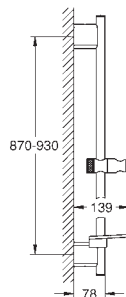

26 603 000

chrom

136,51

26 603 DC0

supersteel (RVS look)

245,71

26 603 BE0

nickel (licht grijs)

273,02

26 603 EN0

nickel geborsteld (mat licht grijs)

300,32

26 603 GL0

cool sunrise (goud)

273,02

26 603 GN0

cool sunrise geborsteld (mat goud)

300,32

26 603 DA0

warm sunset (brons)

273,02

26 603 DL0

warm sunset geborsteld (mat brons)

300,32

26 603 A00

hard graphite (donker grijs)

273,02

26 603 AL0

hard graphite geborsteld (mat donker grijs)

300,32

Rainshower SmartActive

Glijstang, 900 mm

met metalen wandhouders

glij- en scharnierstuk

GROHE FastFixation Plus verstelbare afstand van de glijstangbevestiging voor montage op bestaande boorgaten

GROHE TileFix instelbare diepte op bovenste wandhouder

GROHE EasyReach zeepschaal