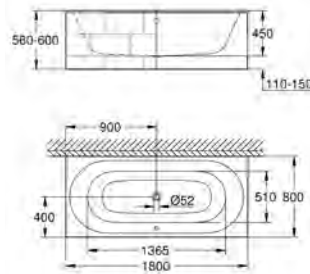

39 620 00H

alpine wit

1.267,08

**Essence
Bad**

inbouw
180 x 80 cm
hoogte 45 cm
water volume 240 L
bruikbaar volume 170 L
met Easyclean
met overloop
Titanium plaatstaal
te gebruiken met Talento (28 943 000 + 19 025 000) en Talentofill (28 991 000 +
19 952 000)
aanbevolen Poresta installatieset artikelnummer 17156511
inclusief geluiddempingsmatten
vereist badkuipvoeten 49115000 en afdichtingssysteem 49114000, niet
inbegrepen