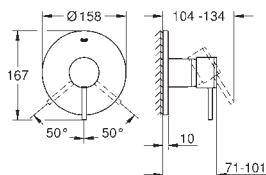

GROHE ATRIO

Bestel-Nr. Kleur Adv. Prijs (€)

24 065 003	chromo	406,22
24 065 DC3	supersteel (RVS look)	568,71
24 065 GL3	cool sunrise (goud)	609,33
24 065 DA3	warm sunset (brons)	609,33
24 065 AL3	hard graphite geborsteld (mat donker grijs)	649,95

Atrio

Douchemengkraan

Let op: alleen te gebruiken met:

GROHE Rapido SmartBox 35 604 000

GROHE SilkMove 46 mm kardoos met keramische schijven

rozet met GROHE FastFixation (bedekte bevestiging)

metalen rozet, gedurende installatie 6° verstelbaar

metalen greep

doorstroming:

uitgang B of C = 30 l/min

Let op: zonder inbouwdeel

35 604 000		91,55
GROHE Rapido SmartBox