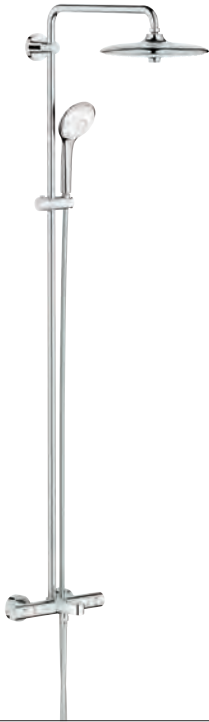

GROHE EUPHORIA SYSTEEM

Bestel-Nr.

Kleur

Adv. Prijs (€)