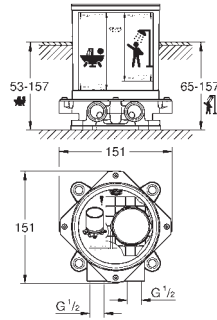

Bestel-Nr.

Kleur

Adv. Prijs (€)

45 984 001

615,31

Inbouwdeel

voor vrijstaande badmengkranen/baduitlopen en douchemengkranen

zonder opbouwdeel

montageplaat 360 ° horizontaal en 3 ° verticale verstelling

installatiediepte 53-157 voor badmengkranen/

baduitlopen, diepte compensatie 104 mm

installatiediepte 65-157 mm voor douchemengkranen,

diepte compensatie 92 mm

twee 1/2" aansluitingen (warm / koud)

spoelpijp

pakking

bevestigingsmateriaal