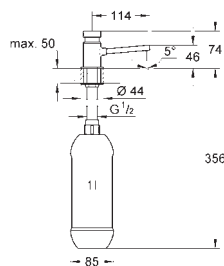

36 194 000	chrom	189,02

Zeepdispenser met drukknop
sprong 113 mm
kraangat 22-30 mm
maximale inhoud 1 liter

KEUKEN