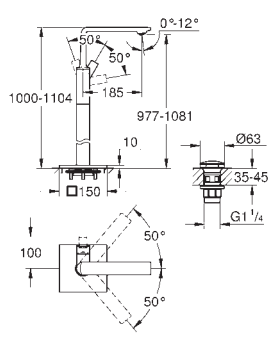

23 856 001   **chrom**   **2.342,04**
23 856 GN1   **cool sunrise geborsteld (mat goud)**   **3.747,27**
23 856 DL1   **warm sunset geborsteld (mat brons)**   **3.747,27**
23 856 A01   **hard graphite (donker grijs)**   **3.513,06**
Allure
Wastafelmengkraan, vloer gemonteerd
ééngatsmontage
voor opzetwastafel
Let op: alleen te gebruiken met:
45 984 001
GROHE SilkMove 28 mm kardoes met keramische schijven
GROHE EcoJoy doorstroombegrenzer: 5,7 l/min.
gladde body
GROHE AquaGuide verstelbare mousseur
sprong 185 mm
met geïntegreerde drukafhankelijke temperatuurbegrenzer