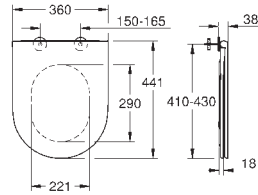

39 913 000

alpine wit

116,13

**Bau Ceramic
Slanke WC zitting met soft close**

met deksel
slank design
quick release
afneembaar
materiaal: Duroplast
inclusief bevestigingsset
roestvrijstale scharnieren
makkelijke montage van boven
draagvermogen 150 kg
te gebruiken met Bau ceramic WC 39 910 000 en 39 929 000