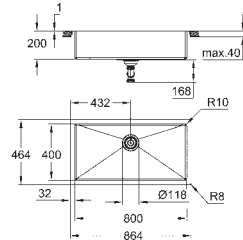

GROHE RVS SPOELBAKKEN

Bestel-Nr.

Kleur

Adv. Prijs (€)

31 580 SD1

roestvrij staal

434,62

K700

Roestvrijstalen spoelbak

model: K700 90-S 86.4/46.4 1.0

montagetype: onderbouw, opbouw of vlakbouw/inleg

materiaal: roestvrij staal AISI 304 (V2A)

materiaaldikte: 1 mm

afwerking: geborsteld

GROHE Whisper

minimale kastbreedte: 900 mm

afmetingen: 864 x 464 mm

één spoelbak: 800 x 400 x 200 mm

buitenste straal: R11(onderbouw)/R3(opbouw), straal binnenbak: R10

GROHE FastFixation snelmontagesysteem

uitsparing (onderbouw): 802 x 402 mm (R11)

uitsparing (opbouw): 849 x 449 mm

korfplug: Ø 90 mm afvalzeef

accessories inbegrepen: waste set, afvalzeef en montageset

optioneel: automatische waste (40 986 SD0)

aantal bevestigingen inbegrepen (opbouw): 8

aantal bevestigingen inbegrepen (onderbouw):8