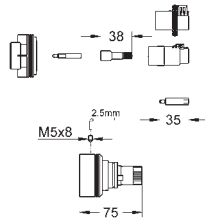

47 781 000

226,09

idem, voor gebruik met badthermostaat met aquadimmer

29 007 000

222,53

Terugslagklep met ontluchting
voor Rapido T 35 500 000
drukbelaste beluchter met geïntegreerde keerklep EB (beveiligingseenheid LB, bij
toepassing van een badvul-, afvoer- en overloopgarnituur
bijvoorbeeld Talentofill 28 990 000 of 28 991 000