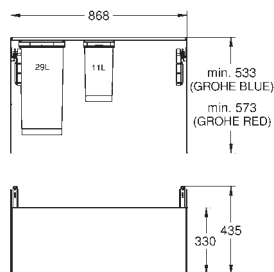

40 982 000

535,00

GROHE Blue

Afvalscheidingssysteem 90 cm - 11 L / 29 L

installatietype: zijwand en voorpaneel

techniek: volledige extensie met intrekdemping

scheiding: dubbel 1 x 11 l, 1 x 29 l

kastbreedte: 90 cm

installatiehoogte minimaal 533 mm, maximaal 573 mm

toepasbaar met GROHE Blue Home, GROHE Blue Professional en GROHE Red M en L Size