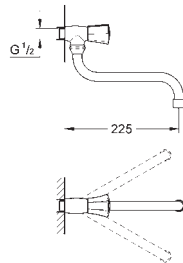

30 098 001

chromo

47,52

**Costa L**  
**Tapkraan 1/2"**  
**wandmontage**  
metalen greep  
warmte geïsoleerd  
schroefrozet  
**markering blauw**  
met mousseur  
longlife-bovendeel

30 484 001

chromo

65,67