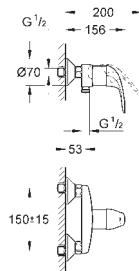

32 740 000

chromo

84,87

Euroeco

Douchemengkraan

metalen greep

GROHE SilkMove 46 mm kardoos met keramische schijven

instelbare temperatuurbegrenzer

douche-aansluiting onder 1/2" met geïntegreerde terugslagklep

S-koppelingen

wandrozetten van metaal

optionele temperatuurbegrenzer

beveiligd tegen terugstroming