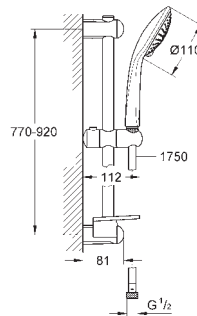

**Inner WaterGuide** voor een langere levensduur

**TwistFree** voorkomt het meedraaien van de slang

**minimale dynamische druk 1,0 bar**

27 227 001

chrom

155,03

**Euphoria 110 Champagne**  
**Doucheset 3 straalsoorten**