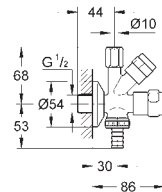

Vaatwas/hoekestopkraan wandmontage

kardoes bovendeel voor
afsluitbare aansluiting
vetkamer bovendeel 3/8" voor afsluitbare slangaansluiting
terugslagklep type EB
beveiligd tegen terugstroming

41 082 000

chromo

52,71

idem, 1/2", met beluchter

41 030 000

chromo

39,42