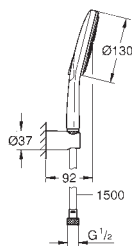

26 581 000

chromo

140,52

Rainshower SmartActive 130
Doucheset 3 stralen

Bestaat uit:

handdouche Rainshower SmartActive 130 (26 574)

wanddouchehouder (27 056)

Silverflex doucheslang 1500 mm (28 364)

GROHE EcoJoy 9,5 l/min. doorstroombegrenzer

GROHE DreamSpray voor een optimaal straalbeeld

SpeedClean anti-kalk systeem

Inner WaterGuide voor een langere levensduur

TwistFree voorkomt het meedraaien van de slang