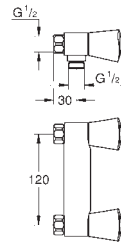

Bestel-Nr.

Kleur

Adv. Prijs (€)

26 319 001

chrom

117,53

Costa S
Douchemengkraan
wandmontage
metalen grepen
warmte geïsoleerd
schroefrozet
GROHE Carbodur keramisch bovendee
douche-aansluiting 1/2"
zonder koppelingen
h.o.h. 120 mm