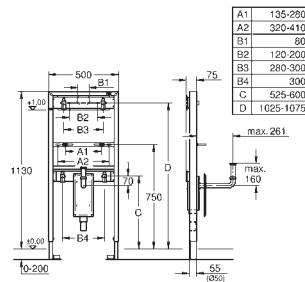

38 625 001

322,37

Rapid SL

Wastafel element, verborgen sifon

voor eengats- of wandmengkranen

bouwhoogte 1,13 m

met verborgen sifon Ø 50 mm

Toepassing: voor wand- of systeemwandmontage

gecoate stalen frame, zelfdragend

compleet voorgemonteerd

gefixeerde objectaansluitingen

losse- of railmontage

met hoogterstelling fixatie

bevestigingsmateriaal

TUV keur

draadstangen M10, met wastafelbevestigingsmateriaal

afstand tussen draadeinden variabel instelbaar

2 geluïdsdempende kraanaansluitingen 1/2"

inbouw stankafsluiter

inclusief RVS afdekkap voor verborgen sifon

inclusief verstelbare afvoerbocht

verchroomd

in hoogte verstelbaar

wandbevestigingsset 38 558 00M los verkrijgbaar