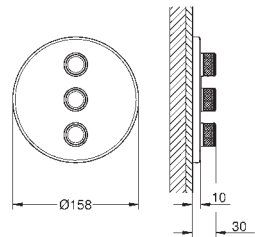

Grotherm SmartControl

Drievoudig opbouwdeel volume (stopkraan)

Let op: alleen te gebruiken met:
GROHE Rapido SmartBox 35 604 000

metalen rozet met **GROHE FastFixation** (verdekte bevestiging), gedurende installatie 6 verstelbaar

rozet 10 mm dun

SmartControl druk voor aan-uit, draai voor aanpassen volume

verwisselbare symbolen

GROHE ProGrip met een kartelstructuur

meerdere uitgangen tegelijkertijd mogelijk

Let op: zonder inbouwdeel

doorstroming:

uitgang D = 28 l/min

uitgang E = 28 l/min

uitgang A = 28 l/min

uitgangen D+E+A = 65 l/min

35 604 000
GROHE Rapido SmartBox

91,55