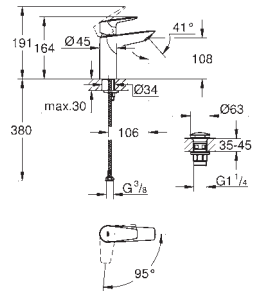

23 759 001

chromo

105,91

**BauEdge**  
**Wastafelmengkraan**  
**M-Size**  
ééngatsmontage  
metalen greep

**GROHE Longlife ES** 28 mm kardoes met keramische schijven en Energy Saving functie middels koude start midden positie met geïntegreerde drukafhankelijke temperatuurbegrenzer  
**GROHE Zero** interne kanalen, waardoor het water niet met de legering in contact komt  
**GROHE EcoJoy** doorstroombegrenzer 5,7 l/min  
snelmontage systeem  
**kunststof trekwaiste 1 1/4"**  
flexibele aansluitslangen