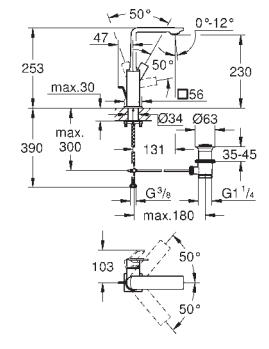

32 146 001   **chrom**   **669,15**
32 146 GN1   **cool sunrise geborsteld (mat goud)**   **1.070,65**
32 146 DL1   **warm sunset geborsteld (mat brons)**   **1.070,65**
32 146 A01   **hard graphite (donker grijs)**   **1.003,73**
Allure
Wastafelmengkraan
L-Size
draaibaar uitloop
GROHE SilkMove 28 mm kardoes met keramische schijven
GROHE EcoJoy doorstroombegrenzer: 5,7 l/min.
GROHE FastFixation Plus snelbevestigingssysteem
GROHE AquaGuide verstelbare mousseur
trekwaste 1 1/4"
flexibele aansluitslangen
met geïntegreerde drukafhankelijke temperatuurbegrenzer