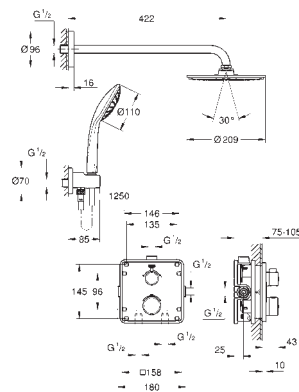

34 734 000

chromo

1.236,43

Grotherm

Perfect shower set met Rainshower Cosmopolitan 210

Bestaat uit:

Grotherm set met Aquadimmer (24 079)
GROHE Rapido SmartBox 35 604 000
metalen hoofddouche Rainshower Cosmopolitan 210 (28 368 000)
douchearm Rainshower 422 mm (26 146 000)
Euphoria handdouche (27 265)
wand-aansluitbocht (28 628 000)
Silverflex doucheslang 1250 mm (28 362)