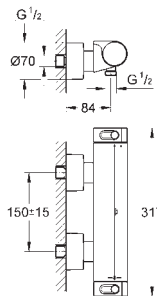

Grohtherm 2000

Thermostatische douchemengkraan

100% GROHE CoolTouch bestaande uit

veiligheidsbehuizing + S-koppelingen met CoolTouch rozetten

GROHE AquaPaddle ergonomisch gevormde grepen

GROHE SafeStop bij 38°C

GROHE SafeStop Plus optionele temperatuurbegrenzer bij 43°C inbegrepen

GROHE TurboStat thermostaat kardoes

geïntegreerde afsluiter

volumegreep met **GROHE EcoButton**

GROHE Carbodur keramisch bovendeel 1/2", 180°

1/2" douche-aansluiting

ingebouwde terugslagkleppen

vuilfilters

beveiligd tegen terugstroming

afgedekte S-koppelingen, CoolTouch rozetten met wandafdichting

optionele upgrade: **GROHE EasyReach** douche tray 160 (18 608 001)

GROHE EcoJoy technologie voor minder water en een perfecte straal

34 170 001

chrom

385,24