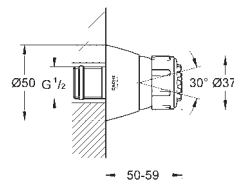

28 286 000

chrom

135,08

Relaxa 50
Zijdouche 2 stralen
Normaal, Jet
kogelgewricht
SpeedClean anti-kalk systeem
functioneert al bij een minimale doorstrooming van 4,5L gemengd water per minuut