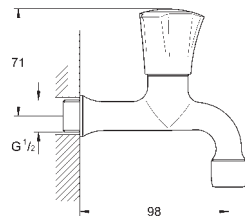

30 484 001

chrom

65,67

**Costa L**  
**Tapkraan 1/2"**  
**wandmontage**  
metalen greep  
**markering blauw**  
met mousseur  
longlife-bovendeel  
draaibare buisuitloop  
zwenkbereik 360°  
sprong 200 mm