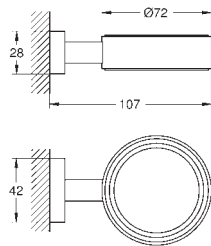

GROHE ESSENTIALS CUBE

Bestel-Nr.

Kleur

Adv. Prijs (€)

40 508 001
40 508 DC1
40 508 AL1

chrom
supersteel (RVS look)
hard graphite geborsteld (mat donker grijs)

50,00
69,99
79,99

**Essentials Cube
Wandhouder**

materiaal: metaal
voor glas (40 372 001)
voor zeepdispenser (40 368 001) of zeepdispenser (40 394 001)
verborgen bevestiging