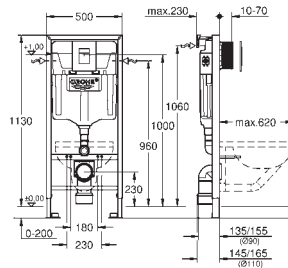

GROHE RAPID SL VOOR WC

Bestel-Nr.

Kleur

Adv. Prijs (€)

38 772 001

chromo

306,97

Rapid SL

WC element, 1,13 m installatiehoogte

Met GD-2 reservoir, 6 - 9 L

Bestaat uit:

Rapid SL WC element (38 528 001)

Skate Cosmopolitan bedieningsplaat, chromo (38 732 000)

Rapid SL wandbevestigingsset (38 558 00M)