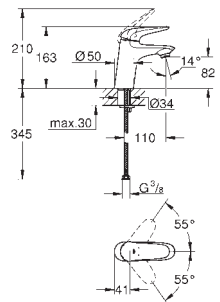

gladde body

flexibele aansluitslangen

23 715 003

chromo

137,83

**Eurostyle  
Wastafelmengkraan  
S-Size**

metalen greep

**GROHE SilkMove** 35 mm kardoes met keramische schijven