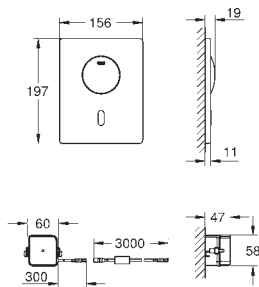

Bluetooth 4.0 * voor draadloze datacommunicatie
voor Apple** en Android apparaten
het Bluetooth-bereik (10 meter), is afhankelijk van gebruikte materialen en muren tussen zender en ontvanger

monitoring

wachtwoord beveiligd

app detecteert alle Bluetooth producten binnen bereik

periodieke automatische spoeling en registratie van laatste automatische spoeling
gebruik per dag / 30 dagen

configuratie

detectie en spoeltijd

automatische spoeling reinigingsmodus

2 aan / uit timers

identificatie op naam

service

verzenden en opslaan van 3 profielen

reset naar de fabrieks- of gebruikersinstellingen

hard- en softwareversie

CE-keurmerk

mobiele apparaten en GROHE IR Remote App *** zijn niet inbegrepen in de levering en afzonderlijk via een geautoriseerde Apple store / winkel / iTunes of Google Play Store te bestellen.

* het Bluetooth woordmerk en logo zijn geregistreerde handelsmerken van Bluetooth SIG, Inc. en elk gebruik van deze merken door Grohe AG is onder licentie. Andere handelsmerken en handelsnamen zijn van hun respectievelijke eigenaars.

** Apple, het Apple logo, iPod, iPod Touch, iPhone en iTunes zijn handelsmerken van Apple Inc., in de VS en andere landen. Apple is niet verantwoordelijk voor de werking van dit apparaat of de naleving van de veiligheidsnormen en regelgeving.

*** beschikbaar (gratis) via de Apple App Store of de Google Play Store.