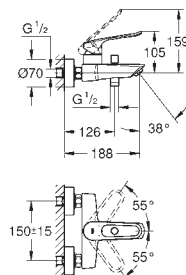

25 241 003

chromo

147,03

**Eurosmart
Badmengkraan
wandmontage**

metalen, open hendel
GROHE SilkMove 35 mm kardoes met keramische schijven
instelbare temperatuurbegrenzer
met geïntegreerde drukafhankelijke temperatuurbegrenzer
met omstelling: bad/douche

met mousseur
douche-aansluiting 1/2" met geïntegreerde terugslagklep

S-koppelingen
wandrozetten van metaal
beveiligd tegen terugstroming