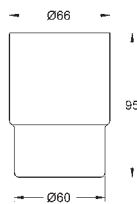

40 372 001		12,50

Essentials Glas kristal

materiaal: glas
past in de volgende houders:
Essentials (40 369 xx1)
Essentials Cube (40 508)
Bau Cosmopolitan (40 585)
Essentials Authentic (40 652)