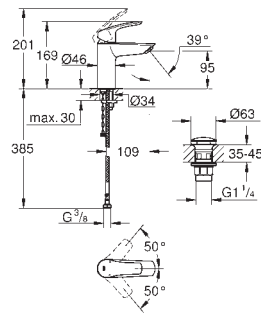

GROHE EUROSMART CARE

Bestel-Nr.

Kleur

Adv. Prijs (€)

23 988 003

chrom

147,96

Eurosmart Wastafelmengkraan S-Size

thermostatisch beveiliging tegen verbranding
Max. temperatuur instelbaar tot 45 °C
thermisch desinfectie niet mogelijk

ééngatsmontage
metalen greep

GROHE SilkMove 28 mm kardoes met keramische schijven

instelbare temperatuurbegrenzer

GROHE StarLight verchroomd

GROHE Zero interne kanalen, waardoor het water niet met de legering in contact komt

ingebouwde terugslagkleppen

vuilfilters

GROHE EcoJoy doorstroombegrenzer 4,2 l/min

GROHE FastFixation snelmontagesysteem

gladde body met push-open waste

flexibele aansluitslangen

max. drukverschil 5:1