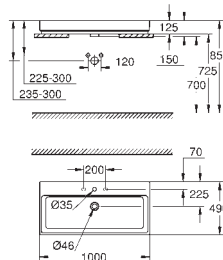

39 475 00H

alpine wit

701,05

**Cube Ceramic
Opzetwastafel 100**

vlakke achterzijde geglazuurd
1 kraangat, 2 doorslaanbare kraangaten
met overloop
1000 x 490 mm
inclusief bevestigingsset
glanzend keramiek
Pureguard vuilwerende anti-bacteriële coating