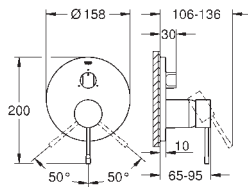

24 169 001	chromo	266,83
24 169 DC1	supersteel (RVS look)	373,56
24 169 GL1	cool sunrise (goud)	400,24
24 169 GN1	cool sunrise geborsteld (mat goud)	426,92
24 169 DA1	warm sunset (brons)	400,24
24 169 DL1	warm sunset geborsteld (mat brons)	426,92
24 169 A01	hard graphite (donker grijs)	400,24
24 169 AL1	hard graphite geborsteld (mat donker grijs)	426,92

Essence

Mengkraan met 3-weg omstelling

Let op: alleen te gebruiken met:

GROHE Rapido SmartBox (35 604)

GROHE SilkMove 46 mm kardoos met keramische schijven

rozet met **GROHE FastFixation** (bedekte bevestiging)

metalen rozet, gedurende installatie 6° verstelbaar

metalen greep

3-weg omstelling

doorstroming:

uitgang A = 27 l/min

uitgang B = 27 l/min

uitgang C = 27 l/min

Let op: zonder inbouwdeel

24 092 001	chromo	266,83
24 092 DC1	supersteel (RVS look)	373,56
24 092 GL1	cool sunrise (goud)	400,24
24 092 GN1	cool sunrise geborsteld (mat goud)	426,92
24 092 DA1	warm sunset (brons)	400,24
24 092 DL1	warm sunset geborsteld (mat brons)	426,92
24 092 A01	hard graphite (donker grijs)	400,24
24 092 AL1	hard graphite geborsteld (mat donker grijs)	426,92

wordt vervangen door 24 169

35 604 000	GROHE Rapido SmartBox	91,55