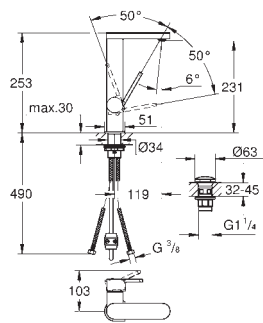

23 843 DC3

23 843 AL3

supersteel (RVS look)  
hard graphite geborsteld (mat donker grijs)

618,06

706,36

**GROHE Plus  
Wastafelmengkraan  
L-Size**

ééngatsmontage  
metalen greep  
**GROHE SilkMove** 28 mm kardoes met keramische schijven met geïntegreerde drukafhankelijke temperatuurbegrenzer  
**GROHE EcoJoy** SpeedClean doorstroombegrenzer 5,7 l/min  
**GROHE Aquaguide** instelbare mousseur  
snelmontage systeem  
uittrekbare uitloop  
**GROHE EasyDock** garandeert eenvoudige intrekking en terugplaatsing naar de startpositie  
**trekwaste 1 1/4"**  
flexibele aansluitslangen