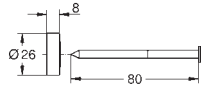

GROHE DOUCHESYSTEEM ACCESSOIRES

Bestel-Nr.

Kleur

Adv. Prijs (€)

26 385 000

chrom

19,66

Rainshower SmartControl

Opvulplaatje

voor Rainshower SmartControl systemen:
26 250, 26 361, 26 379