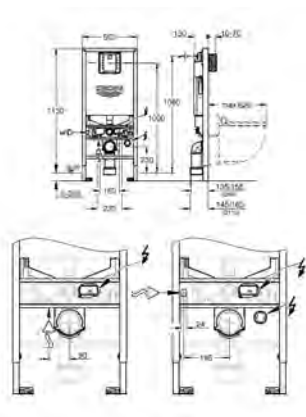

met geïntegreerde netspanningsaansluiting
wateraansluiting voorbereid voor douche-wc
inspectieschacht voor ultradunne bedieningsplaten (S-variant)

Toepassing: voor wand- of systeemwandmontage

gecoate stalen frame, zelfdragend

compleet voorgemonteerd

gefixeerde objectaansluitingen

met hoogterverstelling fixatie

bevestigingsmateriaal

TÜV keur

2 WC draadstangen

keramiek montage

afstand tussen draadeinden 180/230 mm

afvoerbocht Ø 90 mm

in diepte verstelbaar

verloopstuk Ø 90/110 mm

aan- en afvoergarnituur

spoelreservoir GDX, 6 l, bevat onderstaande eigenschappen

af fabriek ingesteld op 6 L en 3 L

pneumatische spoelprincipe met 3 functies;

grote spoeling, kleine spoeling en spoelonderbreking

watertoevoer van rechts, achter of boven

geluidsklasse I: onder 20 dBA

geïsoleerd tegen condenswater

wateraansluiting 1/2" met geïntegreerde hoekstopkraan,

slang handmatig monteerbaar

geen gereedschap nodig voor de installatie van de inspectie schacht

incl. beschermingskap tijdens de bouwfase

voor verticale montage

inclusief flow manager

reduceert de stroomsnelheid van het water

voorkomt overspattend water bij rimless toiletten

gemakkelijk instellen van de flowmanager zonder demontage van de bodemklep

wandbevestigingsset 38 558 00M los verkrijgbaar

montageschacht 66 791 000 voor bedieningsplaten 156 x 197 mm (niet

inbegrepen)

39 597 000

299,48

Rapid SLX

WC element, 1,13 m installatiehoogte met geïntegreerde netspanningsaansluiting en douchewc aansluiting met spoelreservoir GDX, 6 l

met geïntegreerde aansluiting voor netspanning

wateraansluiting voorbereid voor douche-wc

inspectieschacht voor ultradunne bedieningsplaten (S-variant)

Toepassing: voor wand- of systeemwandmontage

gecoate stalen frame, zelfdragend

compleet voorgemonteerd

zonder afvoerbocht

gefixeerde objectaansluitingen

met hoogterverstelling fixatie

bevestigingsmateriaal

TÜV keur

2 WC draadstangen

keramiek montage, afstand tussen draadeinden 180/230 mm

in diepte verstelbaar

verloopstuk Ø 90/110 mm

aan- en afvoergarnituur

spoelreservoir GDX, 6 l, bevat onderstaande eigenschappen

af fabriek ingesteld op 6 L en 3 L

pneumatische spoelprincipe met 3 functies;

grote spoeling, kleine spoeling en spoelonderbreking

watertoevoer van rechts, achter of boven

geluidsklasse I: onder 20 dBA

geïsoleerd tegen condenswater

wateraansluiting 1/2" met geïntegreerde hoekstopkraan,

slang handmatig monteerbaar

geen gereedschap nodig voor de installatie van de inspectie schacht

incl. beschermingskap tijdens de bouwfase

voor verticale montage

wandbevestigingsset 38 558 00M los verkrijgbaar

inclusief flow manager

reduceert de stroomsnelheid van het water

voorkomt overspattend water bij rimless toiletten

gemakkelijk instellen van de flowmanager zonder demontage van de bodemklep