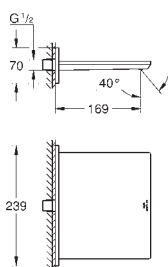

13 317 001	chrom	1.873,63
13 317 GN1	cool sunrise geborsteld (mat goud)	2.997,81
13 317 DL1	warm sunset geborsteld (mat brons)	2.997,81
13 317 A01	hard graphite (donker grijs)	2.810,45

Allure
Cascade uitloop voor bad en douche
wandmontage
met glazen afdekplaat
sprong 169 mm