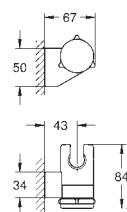

27 596 000 7,82

**GROHE EasyReach** zeepschaal  
 acryl  
 geschikt voor de Tempesta en Euphoria glijstangen Ø 22 mm

27 595 000 chroom 23,53

**Tempesta**  
**Wanddouchehouder**  
 draaibare douchehouder