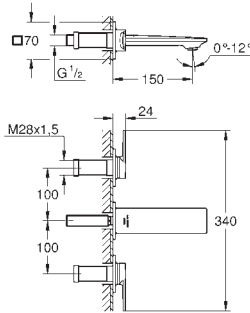

20 189 002

chrom

1.104,11

20 189 GN2

cool sunrise geborsteld (mat goud)

1.766,57

20 189 DL2

warm sunset geborsteld (mat brons)

1.766,57

20 189 A02

hard graphite (donker grijs)

1.656,16

Allure

Driegats wastafelmengkraan

S-Size

wandmontage

zonder inbouwdeel

Let op: alleen te gebruiken met:

29 025

stopkranen warm/koud met keramisch bovendeel, slag 90°

GROHE EcoJoy doorstroombegrenzer: 5,7 l/min.

Precision Control met haptische click feedback (optioneel)

GROHE AquaGuide verstelbare mousseur

sprong 150 mm

29 025 002

Inbouwkraanhuis

324,77