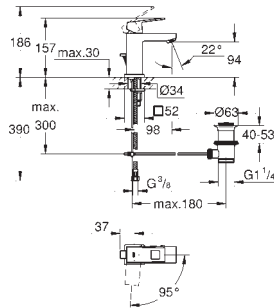

23 390 00E **chrom** **275,21**
Eurocube
Wastafelmengkraan
S-Size
metalen greep
GROHE SilkMove ES 28 mm kardoes met keramische schijven en Energy Saving
functie middels koude start midden positie
met geïntegreerde drukafhankelijke temperatuurbegrenzer
GROHE EcoJoy doorstroombegrenzer 5,7 l/min
GROHE FastFixation Plus snelbevestigingssysteem
trekwaste 1 1/4"
flexibele aansluitslangen

23 392 00E **chrom** **267,88**
idem, gladde body