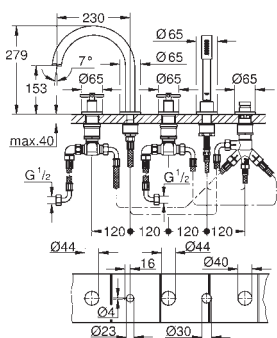

Atrio
Inbouw vijfgats badrandcombinatie
keramisch bovendeel
Bestaat uit:
voorgemonteerde uitloopbevestiging
met kruisgrepen
baduitloop met mousseur en omstelling
Sena handdouche 6.6 l/min. doorstroombegrenzer
doucheslang 2000 mm
flexibele aansluitslangen
aansluiting voor doucheslang
beveiligd tegen terugstroming
kan gebruikt worden met 29 037 002
Inclusief twee verschillende sets afdekkapjes.
één set met ,H' en ,C' markering en één zonder markering.

29 037 002

1.026,55