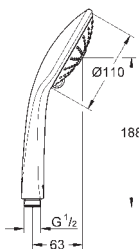

27 221 000 chroom 70,28

Euphoria 110 Massage
Handdouche 3 straalsoorten
Rain, Massage, SmartRain
GROHE DreamSpray voor een optimaal straalbeeld
GROHE SprayDimmer traploze aanpassing van de waterstraal
SpeedClean anti-kalk systeem
Inner WaterGuide voor een langere levensduur
universele bevestiging, past op alle standaard doucheslangen