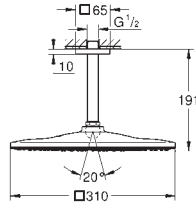

GROHE HOOFDDOUCHES

Bestel-Nr. Kleur Adv. Prijs (€)

26 566 000	chrom	512,07
26 566 DC0	supersteel (RVS look)	870,52
26 566 GN0	cool sunrise geborsteld (mat goud)	1.024,14
26 566 DL0	warm sunset geborsteld (mat brons)	1.024,14
26 566 A00	hard graphite (donker grijs)	972,93
26 566 AL0	hard graphite geborsteld (mat donker grijs)	1.024,14

Rainshower Mono 310 Cube
Hoofddoucheset plafond 142 mm, 1 straalsoort

Bestaat uit:
hoofddouche Rainshower 310
1 straalsoort:
GROHE PureRain
douchearm plafond Rainshower 142 mm (27 485 000)
GROHE EcoJoy 9,5 l/min. doorstroombegrenzer
GROHE DreamSpray voor een optimaal straalbeeld
SpeedClean anti-kalk systeem
Inner WaterGuide voor een langere levensduur

26 066 000	chrom	699,35
26 066 DC0	supersteel (RVS look)	979,10
26 066 GL0	cool sunrise (goud)	1.118,97
26 066 GN0	cool sunrise geborsteld (mat goud)	1.188,90
26 066 DA0	warm sunset (brons)	1.118,97
26 066 DL0	warm sunset geborsteld (mat brons)	1.188,90
26 066 A00	hard graphite (donker grijs)	1.118,97
26 066 AL0	hard graphite geborsteld (mat donker grijs)	1.188,90