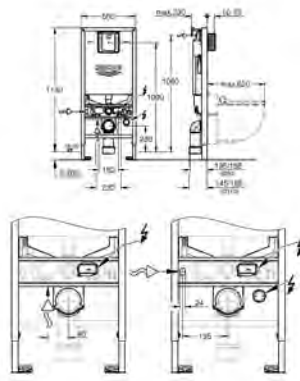

39 598 000

316,86

Rapid SLX
WC element, 1,13 m installatiehoogte
met spoelreservoir GDX, 6 l

Bestaat uit:

Rapid SLX WC element met geïntegreerde netspanningsaansluiting (39 596 000)
Rapid SL wandbevestigingsset (38 558 00M)
geluiddempingsset (37 131 000)
inclusief flow manager