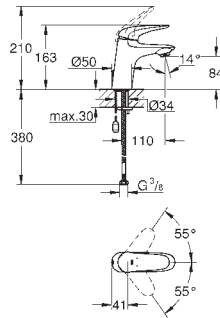

**GROHE FastFixation** snelle en eenvoudige montage

met **ketting**

flexibele aansluitslangen

23 714 003

chromo

144,72

**Eurostyle  
Wastafelmengkraan  
S-Size**

metalen greep