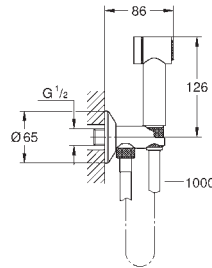

26 329 000

chrom

230,27

Sena Trigger Spray 35
Wandhouderset met hoekstopkraan
Bestaat uit:

Trigger handdouche (26 328)
douche houder met geïntegreerde stopkraan functie (26 333)
Silverflex Longlife doucheslang 1000 mm (26 334)

SpeedClean anti-kalk systeem
TwistFree voorkomt het meedraaien van de slang
vanaf 0,5 bar dynamische druk
raadpleeg de lokale normen voor de installatie