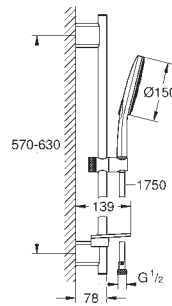

26 592 LS0

moon white

254,68

Rainshower SmartActive 150
Doucheset 3 straalsoorten

Bestaat uit:

handdouche Rainshower SmartActive 150 (26 554)

glijstang 600 mm

met metalen wandhouders

doucheslang Silverflex 1750 mm (28 388 000)

GROHE EasyReach zeepschaal

GROHE EcoJoy 9,5 l/min. doorstroombegrenzer

GROHE DreamSpray voor een optimaal straalbeeld

GROHE FastFixation Plus verstelbare afstand van de glijstangbevestiging voor montage in bestaande boorgaten

GROHE TileFix instelbare diepte op bovenste wandhouder

SpeedClean anti-kalk systeem

Inner WaterGuide voor een langere levensduur

TwistFree voorkomt het meedraaien van de slang