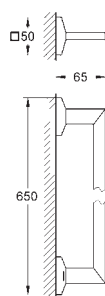

40 504 000

chromo

491,07

**Allure Brilliant**  
**Zeepschaal**

40 496 000

chromo

337,61

**Allure Brilliant**  
**Handdoekhouder**  
2-armig, niet draaibaar  
lengte 431 mm  
verborgen bevestiging