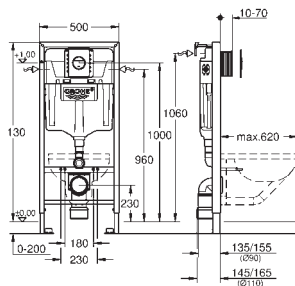

39 581 000

chromo

346,34

Rapid SL

WC element, 1,13 m installatiehoogte

Met GD-2 reservoir, 6 - 9 L

Bestaat uit:

Rapid SL WC element (38 528 001)

bedieningspaneel Nova Cosmopolitan S, chromo (37 601 000)

GROHE Fresh ombouwset (38 796 000)

Rapid SL wandbevestigingsset (38 558 00M)