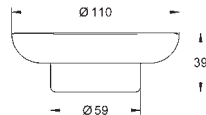

40 368 001

glas helder

10,34

**Essentials
Zeepschaal**

materiaal: glas
past in de volgende houders:
Essentials (40 369 xx1)
Essentials Cube (40 508)
Bau Cosmopolitan (40 585)
Essentials Authentic (40 652)