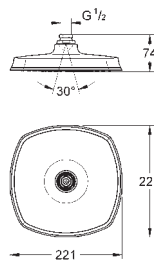

27 974 000

chroom

586,07

27 974 IG0

chroom / goud

761,86

Grandera 210

Hoofddouche 1 straalsoort

221 x 221 mm

materiaal: metaal

met kogelgewricht

draaihoek ±15°

aansluiting 1/2"

GROHE DreamSpray voor een optimaal straalbeeld

SpeedClean anti-kalk systeem