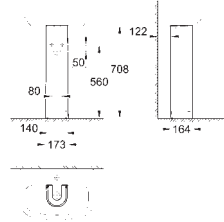

39 425 000

alpine wit

71,48

**Bau Ceramic
Wastafelzuil**

inclusief bevestigingsset
glanzend keramiek