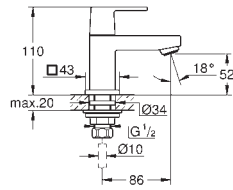

GROHE EUROCUBE

Bestel-Nr. Kleur Adv. Prijs (€)

23 137 000 **chrom** **216,47**
Eurocube
Toiletkraan XS-Size
metalen greep
keramisch bovendeeel, 90°
GROHE EcoJoy SpeedClean doorstroombegrenzer 5,7 l/min
aansluitmoer 1/2"