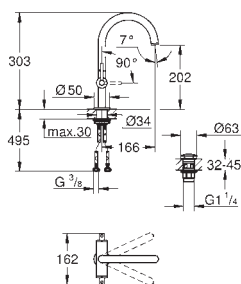

21 022 003	chrom	566,37
21 022 DC3	supersteel (RVS look)	792,92
21 022 GL3	cool sunrise (goud)	849,56
21 022 DA3	warm sunset (brons)	849,56
21 022 AL3	hard graphite geborsteld (mat donker grijs)	906,19

Atrio Wastafelmengkraan L-Size
keramisch bovendeel
GROHE EcoJoy 5,7 l/min laminaarstraalregelaar
snelmontage systeem
draaibare gegoten uitloop met mousseur en aanslagbegrenzer
push-open waste 1 1/4"
flexibele aansluitslangen
hefboom grepen