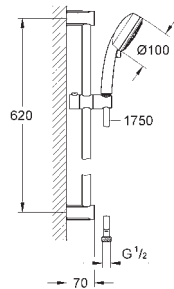

27 579 002

chrom

84,41

Tempesta Cosmopolitan 100

Doucheset 3 straalsoorten

Bestaat uit:

handdouche (27 574)

glijstang 600 mm (27 521)

Relexaflex-slang 1750 mm (28 154)

GROHE EcoJoy 9,5 l/min. doorstroombegrenzer

GROHE DreamSpray voor een optimaal straalbeeld

SpeedClean anti-kalk systeem

Inner WaterGuide voor een langere levensduur