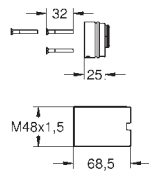

Verlengset 25 mm
voor 23 429 000 Joystickmixer 1/2", inbouwdeel
voor tweegats wastafelmengkraan
wandinbouw
inclusief demontagesleutel

24 036 000

chrom

280,76