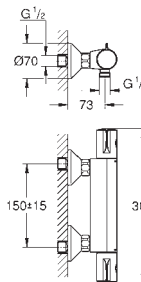

34 558 000

chromo

229,24

Grotherm 800

Thermostatische douchemengkraan

GROHE SafeStop bij 38°C

GROHE SafeStop Plus optionele temperatuurbegrenzer bij 43°C inbegrepen

GROHE TurboStat thermostaat kardoes

geïntegreerde afsluiter

volumegreep met **GROHE EcoButton**

keramisch-bovendeeel 1/2", 180°

1/2" douche-aansluiting

vuilfilters

ingebouwde terugslagkleppen

beveiligd tegen terugstroming

S-koppelingen

metalen rozet

GROHE EcoJoy technologie voor minder water en een perfecte straal