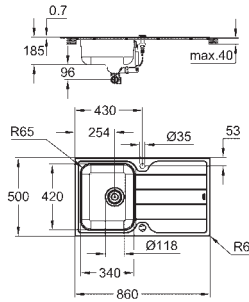

GROHE RVS SPOELBAKKEN

Bestel-Nr.

Kleur

Adv. Prijs (€)

31 573 SD1

roestvrij staal

534,99

Minta

Spoelbak met keukenmengkraan (bundel)

Bestaat uit:

K500 spoelbak (31 571 SD1)

montagewijze: opbouw

Minta keukenmengkraan L-uitloop met geïntegreerde, uittrekbare mousseur (32 168)

hoge uitloop

ééngatsmontage

GROHE SilkMove 35 mm kardoos met keramische schijven

met uittrekbare mousseur

instelbare temperatuurbegrenzer

draaibare buisuitloop

zwenkbereik 360°

beveiligd tegen terugstroming

flexibele aansluitslangen

buitenste straal: R6 (inleg/vlakbouw), straal buitenbak: R65

GROHE FastFixation snelmontagesysteem

optioneel: automatische waste (40 986 SD0)

aantal bevestigingen inbegrepen (opbouw): 14

31 564 SD1

roestvrij staal

267,33

K200

Roestvrijstalen spoelbak met korfplug

model: K200 60-S 96,5/50 1.5 rev

montagewijze: opbouw

materiaal: roestvrij staal AISI 304 (V2A)

materiaaldikte: 0.6 mm

afwerking: geborsteld

GROHE Whisper

minimale kastbreedte: 600 mm

afmetingen: 965 x 500 mm

één spoelbak : 346 x 396 x 165 mm

halve spoelbak: 180 x 340 x 130 mm

buitenste straal: R10 (opbouw), straal binnenbak: R100

GROHE FastFixation snelmontagesysteem

spoelbak is rechts of links te monteren

uitsparing (bovenmontage): 941 x 476 mm

twee boorgaten van 35 mm

afvoer: Ø 3,5" / 90 mm afvalzeef met automatische afvoer

accessoires inbegrepen: automatische afvoergarnituur met draaigreep, afvalset,

afvalzeef, montageset

optioneel: automatische waste (40 986 SD0)

aantal bevestigingen inbegrepen (opbouw): 16