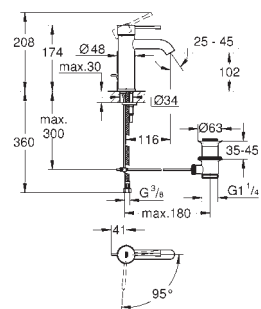

24 180 001	chrom	208,94

Essence
Wastafelmengkraan
S-Size

metalen greep
GROHE SilkMove ES 28 mm kardoes met keramische schijven en Energy Saving functie middels koude start midden positie met geïntegreerde drukafhankelijke temperatuurbegrenzer
GROHE EcoJoy doorstroombegrenzer 5,7 l/min
GROHE Aquaguide instelbare mousseur
GROHE FastFixation Plus snelbevestigingssysteem
trekwaste 1 1/4"
flexibele aansluitslangen

23 591 001	chrom	208,94

wordt vervangen door 24 180