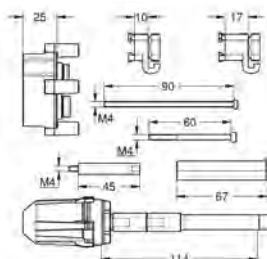

14 056 000

117,10

**Universele verlengset mengkranen, 25 mm**

geschikt voor éénhendelmengkranen (inbouw) in combinatie met GROHE Rapido SmartBox

14 057 000

143,87

**Universele verlengset mengkranen, 50 mm**