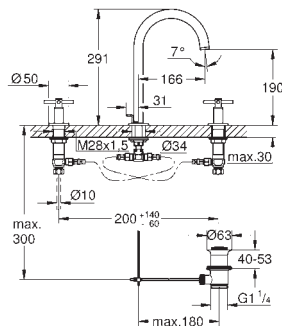

20 008 003	chrom	707,96
20 008 DC3	supersteel (RVS look)	991,15
20 008 GL3	cool sunrise (goud)	1.061,94
20 008 DA3	warm sunset (brons)	1.061,94
20 008 AL3	hard graphite geborsteld (mat donker grijs)	1.132,74

Atrio
Driegats wastafelmengkraan
M-Size
keramisch bovendeel
GROHE EcoJoy 5,7 l/min laminaarstraalregelaar
draaibare gegoten uitloop met mousseur en aanslagbegrenzer
trekwaste 1 1/4"
drukvlaste, flexibele aansluitsslagen tussen stopkranen en uitloop met kruisgrepen