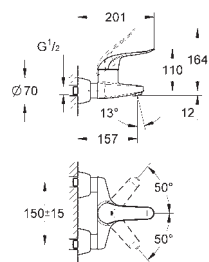

**Euroeco Special
Wastafelmengkraan
wandmontage**

GROHE SilkMove 46 mm kardoes met keramische schijven
GROHE EcoJoy technologie voor minder water en een perfecte straal
instelbare temperatuurbegrenzer
variabel instelbare temperatuurbegrenzer
instelbare minimale hoeveelheid ca. 2,5 l/min
laminair-straalregelaar 9 l/min
vaste gegoten uitloop met sprong 157 mm
metalen greep
hendellengte 120 mm
S-koppelingen