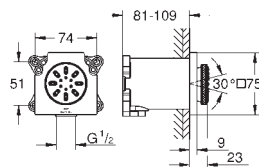

26 802 000	chrom	163,96
26 802 DC0	supersteel (RVS look)	229,54
26 802 GN0	cool sunrise geborsteld (mat goud)	278,73
26 802 DL0	warm sunset geborsteld (mat brons)	278,73
26 802 A00	hard graphite (donker grijs)	262,33
26 802 AL0	hard graphite geborsteld (mat donker grijs)	278,73

Rainshower Aqua Zijdouche cube 2 straalsoorten

straalsoort:
PureRain, ActiveJet
inclusief inbouwdeel -
75 x 75 mm
± 15° verstelbaar
aansluiting 1/2"
sproeiafstand 600 mm
GROHE EcoJoy 3,3 l/min. doorstroombegrenzer
GROHE DreamSpray voor een optimaal straalbeeld
GROHE StarLight verchromd
SpeedClean anti-kalk systeem