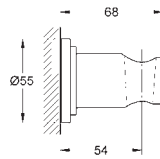

28 690 000

chrom

141,54

Sena
Wanddouchehouder
niet verstelbaar
materiaal: metaal