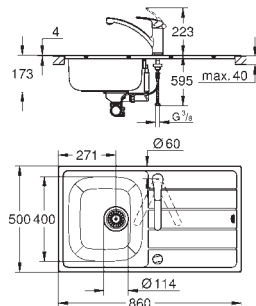

GROHE RVS SPOELBAKKEN

Bestel-Nr.

Kleur

Adv. Prijs (€)

31 573 SD1

roestvrij staal

534,99

Minta

Spoelbak met keukenmengkraan (bundel)

Bestaat uit:

K500 spoelbak (31 571 SD1)

montagewijze: opbouw

Minta keukenmengkraan L-uitloop met geïntegreerde, uittrekbare mousseur (32 168)

hoge uitloop

ééngatsmontage

GROHE SilkMove 35 mm kardoos met keramische schijven

met uittrekbare mousseur

instelbare temperatuurbegrenzer

draaibare buisuitloop

zwenkbereik 360°

beveiligd tegen terugstroming

flexibele aansluitslangen

buitenste straal: R6 (inleg/vlakbouw), straal buitenbak: R65

GROHE FastFixation snelmontagesysteem

optioneel: automatische waste (40 986 SD0)

aantal bevestigingen inbegrepen (opbouw): 14

31 564 SD1

roestvrij staal

267,33

K200

Roestvrijstalen spoelbak met korfplug

model: K200 60-S 96,5/50 1.5 rev

montagewijze: opbouw

materiaal: roestvrij staal AISI 304 (V2A)

materiaaldikte: 0.6 mm

afwerking: geborsteld

GROHE Whisper

minimale kastbreedte: 600 mm

afmetingen: 965 x 500 mm

één spoelbak : 346 x 396 x 165 mm

halve spoelbak: 180 x 340 x 130 mm

buitenste straal: R10 (opbouw), straal binnenbak: R100

GROHE FastFixation snelmontagesysteem

spoelbak is rechts of links te monteren

uitsparing (bovenmontage): 941 x 476 mm

twee boorgaten van 35 mm

afvoer: Ø 3,5" / 90 mm afvalzeef met automatische afvoer

accessoires inbegrepen: automatische afvoergarnituur met draaigreep, afvalset,

afvalzeef, montageset

optioneel: automatische waste (40 986 SD0)

aantal bevestigingen inbegrepen (opbouw): 16

31 565 SD1

roestvrij staal

284,06

Eurosmart

Spoelbak met keukenmengkraan (bundel)

Bestaat uit:

K 200 Spoelbak (31 552 SD1)

montagewijze: opbouw

Eurosmart eenhendelmengkraan (33 291 003)

lage uitloop

ééngatsmontage