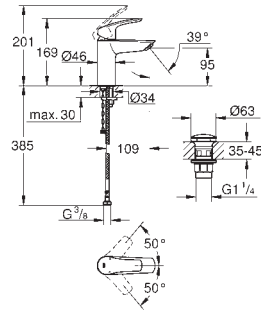

GROHE EUROSMART CARE

Bestel-Nr.

Kleur

Adv. Prijs (€)

23 988 003

chromo

147,96

**Eurosmart
Wastafelmengkraan
S-Size**

thermostatisch beveiliging tegen verbranding
Max. temperatuur instelbaar tot 45 °C
thermisch desinfectie niet mogelijk
ééngatsmontage
metalen greep

GROHE SilkMove 28 mm kardoes met keramische schijven
instelbare temperatuurbegrenzer

GROHE StarLight verchroomd

GROHE Zero interne kanalen, waardoor het water niet met de legering in contact komt

ingebouwde terugslagkleppen
vuilfilters

GROHE EcoJoy doorstroombegrenzer 4,2 l/min

GROHE FastFixation snelmontagesysteem

gladde body met push-open waste

flexibele aansluitslangen
max. drukverschil 5:1