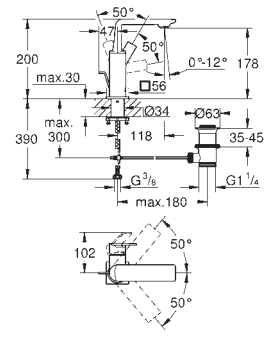

GROHE ALLURE

Bestel-Nr.   Kleur   Adv. Prijs (€)

32 757 001   **chrom**   **602,24**
32 757 GN1   **cool sunrise geborsteld (mat goud)**   **963,58**
32 757 DL1   **warm sunset geborsteld (mat brons)**   **963,58**
32 757 A01   **hard graphite (donker grijs)**   **903,36**
Allure
Wastafelmengkraan
M-Size
draaibaar uitloop
GROHE SilkMove 28 mm kardoes met keramische schijven
GROHE EcoJoy doorstroombegrenzer: 5,7 l/min.
GROHE FastFixation Plus snelbevestigingssysteem
GROHE AquaGuide verstelbare mousseur
trekwaste 1 1/4"
flexibele aansluitslangen
met geïntegreerde drukafhankelijke temperatuurbegrenzer