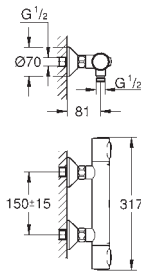

34 793 000

chromo

164,58

Grotherm 500
Thermostatische douchemengkraan
wandmontage

GROHE StarLight verchromd
GROHE SafeStop bij 38°C
GROHE SafeStop Plus optionele temperatuurbegrenzer bij 43°C inbegrepen
GROHE thermostatisch waxelement geïntegreerde afsluiter volumegreep met **GROHE EcoButton** bovendeeel 90° 1/2" douche-aansluiting ingebouwde terugslagkleppen vuilfilters beveiligd tegen terugstroming
S-koppelingen
metalen rozet
GROHE EcoJoy technologie voor minder water en een perfecte straal