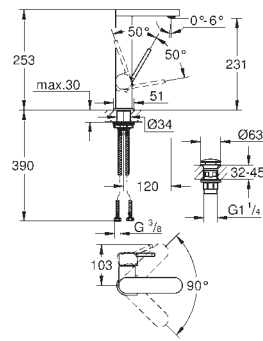

23 873 003

chromo

380,35

**GROHE Plus
Wastafelmengkraan
L-Size**

ééngatsmontage
metalen greep
GROHE SilkMove 28 mm kardoes met keramische schijven met geïntegreerde drukafhankelijke temperatuurbegrenzer
GROHE EcoJoy SpeedClean doorstroombegrenzer 5,7 l/min
GROHE Aquaguide instelbare mousseur
snelmontage systeem
draaibare uitloop met easy docking
zwenkbereik 90°
gladde body met push-open waste
flexibele aansluitslangen