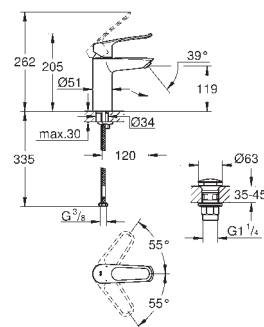

**gladde body met push-open waste**  
flexibele aansluitslangen

23 981 003

chromo

133,01

**Eurosmart  
Wastafelmengkraan  
M-Size**

ééngatsmontage  
metalen, open hendel  
**GROHE SilkMove** 35 mm kardoes met keramische schijven  
instelbare temperatuurbegrenzer  
met geïntegreerde drukafhankelijke temperatuurbegrenzer  
laminair-straalregelaar 9 l/min  
**GROHE FastFixation** snelmontagesysteem