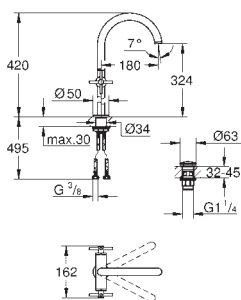

21 044 003	chrom	778,76
21 044 DC3	supersteel (RVS look)	1.090,26
21 044 GL3	cool sunrise (goud)	1.168,14
21 044 DA3	warm sunset (brons)	1.168,14
21 044 AL3	hard graphite geborsteld (mat donker grijs)	1.246,01

Atrio Wastafelmengkraan XL-Size voor opzetwastafel
keramisch bovendeel
GROHE EcoJoy 5,7 l/min laminaarstraalregelaar
snelmontage systeem
draaibare gegoten uitloop met mousseur en aanslagbegrenzer
push-open waste 1 1/4"
flexibele aansluitslangen
met kruisgrepen