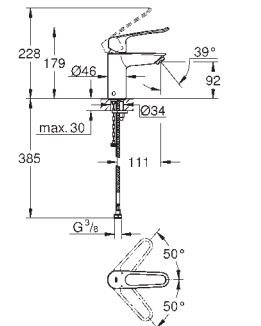

23 986 003

chrom

192,82

Eurosmart Wastafelmengkraan S-Size

thermostatisch beveiliging tegen verbranding
Max. temperatuur instelbaar tot 45 °C
thermische desinfectie >60 °C met bijgeleverde sleutel, zonder herkalibreren van

temperatuurinstelling mengwater

speciale sleutel om thermostaat te ontgrendelen inbegrepen

ééngatsmontage

metalen, open hendel

GROHE SilkMove 28 mm kardoes met keramische schijven

instelbare temperatuurbegrenzer

ingebouwde terugslagkleppen

vuilfilters

GROHE Zero interne kanalen, waardoor het water niet met de legering in contact komt

GROHE EcoJoy 4,2 l/min laminair-straalregelaar

GROHE FastFixation snelmontagesysteem

gladde body

flexibele aansluitslangen

max. drukverschil 5:1