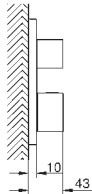

GROHE GROHTHERM 2-GREEPS

Bestel-Nr. Kleur Adv. Prijs (€)

24 153 000	chrom	619,23
24 153 DC0	supersteel (RVS look)	866,92
24 153 AL0	hard graphite geborsteld (mat donker grijs)	990,76

Grotherm Cube

Thermostatische mengkraan voor 1 uitgang

Let op: alleen te gebruiken met:

GROHE Rapido SmartBox 35 604 000

GROHE TurboStat thermostaat kardoos

GROHE StarLight verchromd

rozet met GROHE FastFixation (bedekte bevestiging)

metalen rozet, gedurende installatie 6° verstelbaar

GROHE SafeStop bij 38°C

GROHE SafeStop Plus optionele temperatuurbegrenzer bij 43°C of 46°C

inbegrepen

geïntegreerde terugslagklep en filters

keramische afsluiter, 120°

doorstroming:

uitgang B = 27 l/min

uitgang C = 30 l/min

Let op: zonder inbouwdeel

35 604 000
GROHE Rapido SmartBox

91,55

24 154 000	chrom	690,26
24 154 DC0	supersteel (RVS look)	966,37
24 154 AL0	hard graphite geborsteld (mat donker grijs)	1.104,42