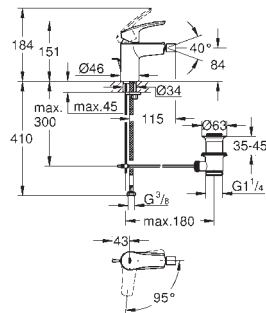

32 928 003

chrom

105,60

Eurosmart
Bidetmengkraan
S-Size
ééngatsmontage
metalen greep
GROHE SilkMove ES 28 mm kardoes met keramische schijven en Energy Saving
functie middels koude start midden positie
instelbare temperatuurbegrenzer
met geïntegreerde drukafhankelijke temperatuurbegrenzer
GROHE EcoJoy doorstroombegrenzer 5,7 l/min
GROHE Zero interne kanalen, waardoor het water niet met de legering in contact
komt
GROHE FastFixation snelmontagesysteem
met kogelgewricht
trekwaste 1 1/4"
flexibele aansluitslangen