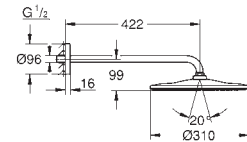

26 558 000

chromo

477,70

Rainshower Mono 310
Hoofddoucheset 422 mm, 1 straalsoort

Bestaat uit:

hoofddouche Rainshower 310, sproeiplaat chromo (26 562)

1 straalsoort:

GROHE PureRain

douchearm Rainshower 422 mm (26 146 000)

GROHE EcoJoy 9,5 l/min. doorstroombegrenzer

GROHE DreamSpray voor een optimaal straalbeeld

SpeedClean anti-kalk systeem

Inner WaterGuide voor een langere levensduur

26 560 000

chromo

477,70

Rainshower Mono 310
Hoofddoucheset plafond 142 mm, 1 straalsoort

Bestaat uit:

hoofddouche Rainshower 310, sproeiplaat chromo (26 562)

1 straalsoort:

GROHE PureRain

douchearm plafond Rainshower 142 mm (28 724 000)

GROHE EcoJoy 9,5 l/min. doorstroombegrenzer

GROHE DreamSpray voor een optimaal straalbeeld

SpeedClean anti-kalk systeem

Inner WaterGuide voor een langere levensduur