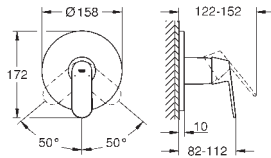

GROHE EUROSMART COSMOPOLITAN

Bestel-Nr.

Kleur

Adv. Prijs (€)

24 044 000 chroom 155,56

**Eurosmart Cosmopolitan
Douchemengkraan**

Let op: alleen te gebruiken met:

GROHE Rapido SmartBox 35 604 000

GROHE SilkMove 46 mm kardoos met keramische schijven

rozet met **GROHE FastFixation** (bedekte bevestiging)

metalen rozet, gedurende installatie 6° verstelbaar

metalen greep

doorstroming:

uitgang B of C = 30 l/min

Let op: zonder inbouwdeel

35 604 000
GROHE Rapido SmartBox

91,55