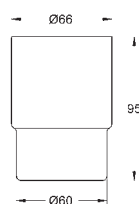

40 372 001

12,50

**Essentials
Glas kristal**

materiaal: glas
past in de volgende houders:
Essentials (40 369 xx1)
Essentials Cube (40 508)
Bau Cosmopolitan (40 585)
Essentials Authentic (40 652)