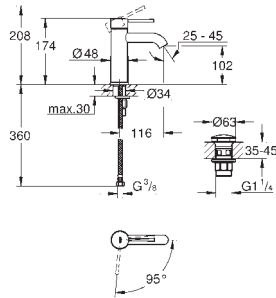

24 179 001

chrom

208,94

Essence
Wastafelmengkraan
S-Size

metalen greep
GROHE SilkMove ES 28 mm kardoes met keramische schijven en Energy Saving functie middels koude start midden positie met geïntegreerde drukafhankelijke temperatuurbegrenzer
GROHE EcoJoy doorstroombegrenzer 5,7 l/min
GROHE FastFixation Plus snelbevestigingssysteem
gladde body
waste push-open
flexibele aansluitslangen

23 797 001

chrom

208,94

wordt vervangen door 24 179