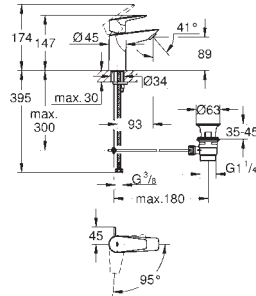

23 559 001

chromo

87,93

BauEdge
Wastafelmengkraan
S-Size
ééngatsmontage
metalen greep
GROHE Longlife ES 28 mm kardoes met keramische schijven en Energy Saving
functie middels koude start midden positie
met geïntegreerde drukafhankelijke temperatuurbegrenzer
GROHE Zero interne kanalen, waardoor het water niet met de legering in contact komt
GROHE EcoJoy doorstroombegrenzer 5,7 l/min
snelmontage systeem
kunststof trekwaiste 1 1/4"
flexibele aansluitslangen