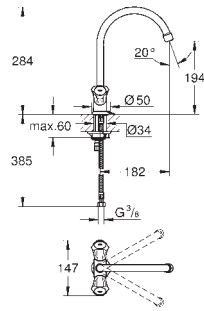

31 812 001

chromo

127,14

Costa L
Keukenmengkraan
metalen grepen, warmte geïsoleerd
schroefrozet
longlife-bovendeel
met mousseur
draaibare buisuitloop
zwenkbereik 360°
kettingoog
flexibele aansluitslangen