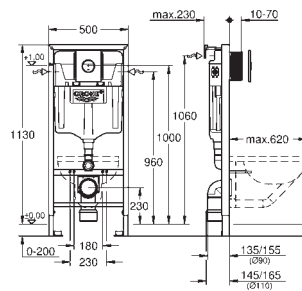

GROHE RAPID SL VOOR WC

Bestel-Nr.

Kleur

Adv. Prijs (€)

38 860 000

chromo

323,72

Rapid SL
WC element, 1,13 m installatiehoogte
Met GD-2 reservoir, 6 - 9 L

Bestaat uit:

Rapid SL WC element (38 528 001)
Nova Cosmopolitan bedieningsplaat, chromo (38 765 000)
Rapid SL wandbevestigingsset (38 558 00M)