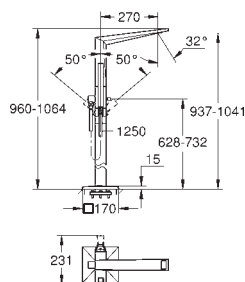

Allure Brilliant

Badmengkraan, vloermontage

Let op: alleen te gebruiken met: 45 984 001

Let op: zonder inbouwdeel

GROHE SilkMove 46 mm kardoos met keramische schijven

met omstelling: bad/douche

met mousseur

sprong 270 mm

douche-aansluiting 1/2" met geïntegreerde terugslagklep

met douchehouder

Euphoria Cube+ handdouche

metalen doucheslang 1250 mm

beveiligd tegen terugstroming

45 984 001

615,31