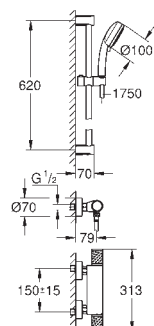

Grotherm 1000 Performance
Thermostatische douchemengkraan 1/2" met douchegarnituur

Bestaat uit:

Grotherm 1000 performance thermostatische douchemengkraan 1/2" (32 827)

Tempesta Cosmopolitan 100 doucheset, 2 straalsoorten, 600 mm (27 578 002)

optionele **GROHE EcoJoy** doorstroombegrenzer 5,7 l/min. inbegrepen