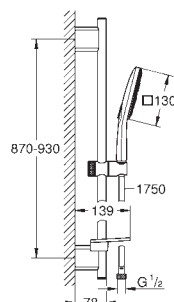

**SpeedClean** anti-kalk systeem

**Inner WaterGuide** voor een langere levensduur

**TwistFree** voorkomt het meedraaien van de slang

26 587 LS0

moon white

220,75

**Rainshower SmartActive 130 Cube**  
**Doucheset 3 straalsoorten**