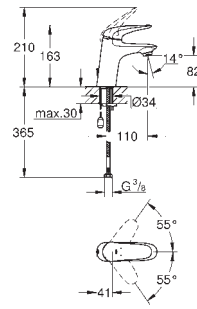

GROHE EUROSTYLE

Bestel-Nr.

Kleur

Adv. Prijs (€)

23 713 003

chromo

137,83

**Eurostyle
Wastafelmengkraan
S-Size**

metalen greep

GROHE SilkMove 35 mm kardoes met keramische schijven

instelbare temperatuurbegrenzer

met geïntegreerde drukafhankelijke temperatuurbegrenzer

GROHE EcoJoy doorstroombegrenzer 5,7 l/min

GROHE FastFixation snelle en eenvoudige montage

met **ketting**

flexibele aansluitslangen