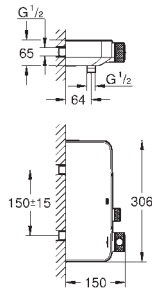

34 719 000	chrom	469,03

Grotherm SmartControl Thermostatische douchemengkraan wandmontage
GROHE CoolTouch
GROHE SafeStop bij 38°C
GROHE SafeStop Plus optionele temperatuurbegrenzer bij 43°C inbegrepen
GROHE TurboStat thermostaat kardoes
GROHE ProGrip met een kartelstructuur
SmartControl druk voor aan-uit, draai voor aanpassen volume
geïntegreerde **GROHE EasyReach** douchetray
1/2" douche-aansluiting
geïntegreerde terugslagklep en filters
beveiligd tegen terugstroming