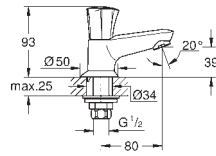

GROHE COSTA L

Bestel-Nr.

Kleur

Adv. Prijs (€)

20 404 001

chrom

53,33

Costa L

Toiletkraan

metalen greep

warmte geïsoleerd

schroefrozet

markering blauw

longlife-bovendeel

gegoten uitloop met mousseur

aansluitmoer 1/2"