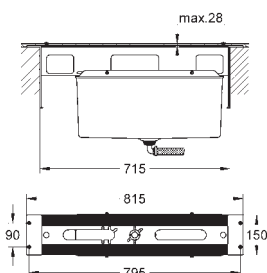

GROHE ALLURE BRILLIANT

Bestel-Nr.

Kleur

Adv. Prijs (€)

29 037 000

1.030,18

Inbouw vier- en vijfgats badrandcombinatie inbouwdeel voor tegelrandmontage

Bestaat uit:

basis frame
opvangsysteem met geïntegreerde afvoer
voor binnendingend spatwater
te combineren met
19 362 000
19 373 000
19 576 001
19 577 000
19 578 000
19 579 000
19 936 000
19 919 000
23 048 002

doppen om schroefbevestigingen af te dekken zijn altijd in de kleur chroom

23 119 000

chrom

3.369,61