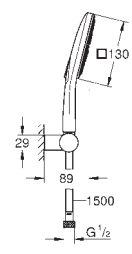

26 588 000

chromo

165,62

Rainshower SmartActive 130 Cube
Doucheset 3 stralen

Bestaat uit:

handdouche Rainshower SmartActive 130 Cube (26 582)
wanddouchehouder, verstelbaar (27 055)

Silverflex doucheslang 1500 mm (28 364)

GROHE EcoJoy 9,5 l/min. doorstroombegrenzer

GROHE DreamSpray voor een optimaal straalbeeld

SpeedClean anti-kalk systeem

Inner WaterGuide voor een langere levensduur

TwistFree voorkomt het meedraaien van de slang