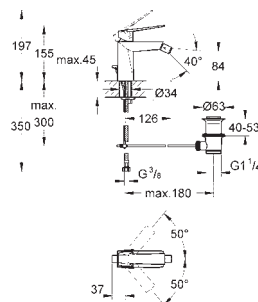

23 117 000

chromo

852,55

**Allure Brilliant**  
**Bidetmengkraan**  
**M-Size**  
**GROHE SilkMove** 28 mm kardoes met keramische schijven  
met geïntegreerde drukafhankelijke temperatuurbegrenzer  
**GROHE FastFixation** voor een snelle en eenvoudige montage  
kogelgewricht-mousseur  
**trekwaste 1 1/4"**  
flexibele aansluitslangen