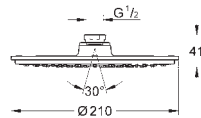

GROHE HOOFDDOUCHES

Bestel-Nr.

Kleur

Adv. Prijs (€)

DOUCHE-PROGRAMMA

28 368 LS0

moon white / chroom

558,31

Rainshower Cosmopolitan 210
Hoofddouche 1 straalsoort

Rain

sproeiplaat wit

210 mm Ø

materiaal: metaal

met kogelgewricht

draaihoek ±15°

aansluiting 1/2"

GROHE DreamSpray voor een optimaal straalbeeld

SpeedClean anti-kalk systeem

Hoofddouche gebruiken in combinatie met douchearm

28 384, 28 497, 28 576 of 28 724