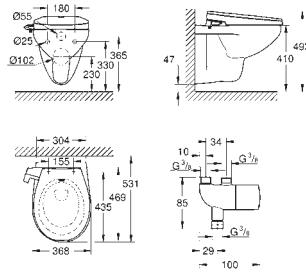

39 652 SH0

alpine wit

487,69

Bau Ceramic

Manuele bidetzitting 3-in-1

Bestaat uit:

Bau bidetzitting Soft close zitting
WC zitting en deksel
2 sproeiarmen (1 voor achterzijde, 1 ladyshower)
voor- en naspoeling van de douchearmen bij gebruik
handmatige bediening zonder gebruik van electriciteit
instelbare straalintensiteit
Duroplast toiletzitting en deksel met soft close functie
flexibele 3/8" wateraansluiting
Bau wandcloset (39 427 000)
voor inbouwsituaties
diepspoel
rimless
horizontale afvoer
spoelvolume 3/6 l
glanzend keramiek
Grotherm Micro 34 487 000
onderbouwthermostaat
temperatuurstelling mengwater tussen 15-43° C (± 2° C)