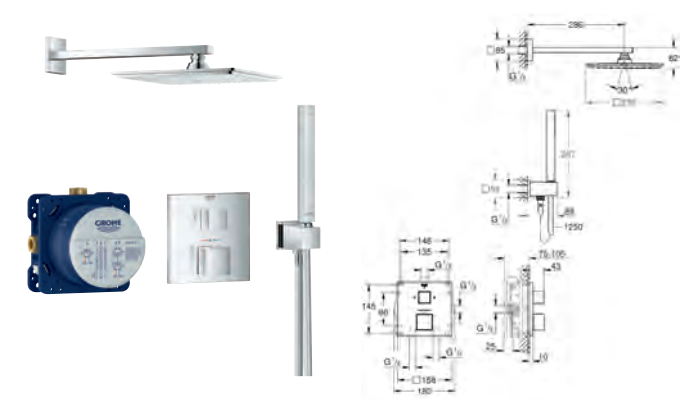

Grotherm Cube
Thermostatische mengkraan voor 2 uitgangen met geïntegreerde omstelling
Let op: alleen te gebruiken met:
GROHE Rapido SmartBox 35 604 000
GROHE TurboStat thermostaat kardoos
GROHE StarLight verchromd
rozet met **GROHE FastFixation** (bedekte bevestiging)
metalen rozet, gedurende installatie 6° verstelbaar
gedrukt hoofd- en handdouche symbool
GROHE SafeStop bij 38°C
GROHE SafeStop Plus optionele temperatuurbegrenzer bij 43°C of 46°C
inbegrepen
GROHE AquaDimmer, geïntegreerde omstelling
doorstroming:
uitgang B = 27 l/min
uitgang C = 30 l/min
Let op: zonder inbouwdeel

35 604 000
GROHE Rapido SmartBox 91,55

24 155 000	chrom	690,26
24 155 DC0	supersteel (RVS look)	966,37
24 155 AL0	hard graphite geborsteld (mat donker grijs)	1.104,42

Grotherm Cube
Thermostatische mengkraan voor 2 uitgangen met geïntegreerde omstelling
Let op: alleen te gebruiken met:
GROHE Rapido SmartBox 35 604 000
GROHE TurboStat thermostaat kardoos
GROHE StarLight verchromd
rozet met **GROHE FastFixation** (bedekte bevestiging)
metalen rozet, gedurende installatie 6° verstelbaar
gedrukt douche- en bad symbool
GROHE SafeStop bij 38°C
GROHE SafeStop Plus optionele temperatuurbegrenzer bij 43°C of 46°C
inbegrepen
GROHE AquaDimmer, geïntegreerde omstelling
doorstroming:
uitgang B = 27 l/min
uitgang C = 30 l/min
Let op: zonder inbouwdeel

35 604 000
GROHE Rapido SmartBox 91,55

34 741 000 1.634,28
chrom
Grotherm Cube
Perfect shower set met Rainshower Allure 230
Bestaat uit:
Grotherm Cube met omstelling (24 154)
GROHE Rapido SmartBox 35 604 000
Rainshower Allure 230 metalen hoofddouche (27 479)
Rainshower douchearm (27 709)
handdouche Euphoria Cube (27 699) 9,5 l/min.
wandaansluitbocht (26 370)
Silverflex doucheslang 1250 mm (28 362)