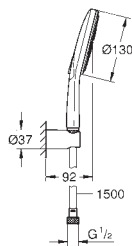

26 581 LS0

moon white

140,52

Rainshower SmartActive 130
Doucheset 3 stralen

Bestaat uit:

handdouche Rainshower SmartActive 130 (26 574)

wanddouchehouder (27 056)

Silverflex doucheslang 1500 mm (28 364)

GROHE EcoJoy 9,5 l/min. doorstroombegrenzer

GROHE DreamSpray voor een optimaal straalbeeld

SpeedClean anti-kalk systeem

Inner WaterGuide voor een langere levensduur

TwistFree voorkomt het meedraaien van de slang