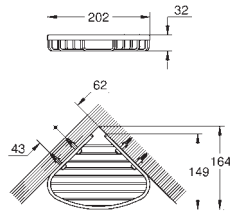

GROHE BAUCOSMOPOLITAN

Bestel-Nr.

Kleur

Adv. Prijs (€)

40 664 001

chromo

67,56

BauCosmopolitan Zeepbasket

materiaal: metaal

voor hoekmontage

klein

om te schroeven (inclusief schroeven en pluggen)

40 915 000

9,62