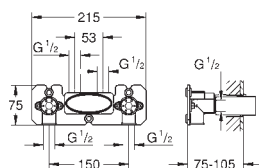

Inbouwunit

wandmontage

2 x uitgang 1/2"

installatiediepte 75-105 mm

spoelpijp

met waterafdichtingsmat

inbouwsjabloon