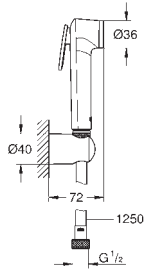

26 354 000

chrom

49,96

Tempesta-F Trigger Spray 30
Doucheset 1 straal
Bestaat uit:
Trigger handdouche (27 512 001)
wanddouchehouder (28 605)
metalen doucheslang 1250 mm
SpeedClean anti-kalk systeem
Inner WaterGuide voor een langere levensduur
raadpleeg de lokale normen voor de installatie
Relaxafles Metal Longlife doucheslag 1250 mm