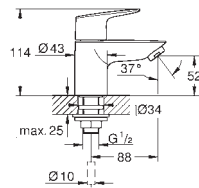

Bestel-Nr.

Kleur

Adv. Prijs (€)

20 421 001

chromo

68,55

BauEdge
Toiletkraan 1/2" XS-Size
keramisch bovendeel, 90°
GROHE EcoJoy doorstroombegrenzer 5,7 l/min
aansluitmoer 1/2"