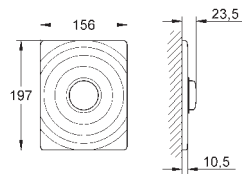

GROHE BEDIENINGSPLATEN VOOR WC DRUKSPOELERS

Bestel-Nr.

Kleur

Adv. Prijs (€)

37 069 000

chrom

192,64

Surf

Bedieningsplaat

verticale montage
156 x 197 mm
voor WC drukspoeler inbouw 6 - 9 L
van verchroomd messing
drukknopbediening
met bevestigingsraam
onzichtbare bevestiging