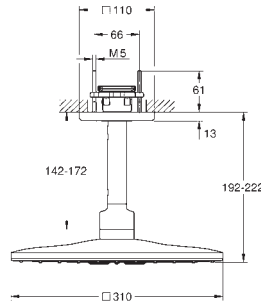

GROHE HOOFDDOUCHES

Bestel-Nr.

Kleur

Adv. Prijs (€)

26 481 000	chrom	700,88
26 481 DC0	supersteel (RVS look)	981,24
26 481 GN0	cool sunrise geborsteld (mat goud)	1.191,50
26 481 DL0	warm sunset geborsteld (mat brons)	1.191,50
26 481 A00	hard graphite (donker grijs)	1.121,41
26 481 AL0	hard graphite geborsteld (mat donker grijs)	1.191,50

Rainshower SmartActive 310 Cube
Hoofddoucheset plafond 142 mm, 2 straalsoorten
Bestaat uit:
hoofddouche Rainshower SmartActive 310 Cube
2 straalsoorten:
GROHE PureRain, ActiveRain
Douchearm plafond 142 mm
GROHE DreamSpray voor een optimaal straalbeeld
SpeedClean anti-kalk systeem
Inner WaterGuide voor een langere levensduur
vereist inbouwdeel 26 483 000 of 26 484 000 - niet inbegrepen