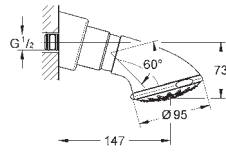

GROHE HOOFDDOUCHES

Bestel-Nr.

Kleur

Adv. Prijs (€)

27 062 000

chromo

270,16

Relaxa 100 Five
Hoofddouche 5 straalsoorten
Normaal, Jet, Rain, Massage, Champagne
kogelgewricht
instelbare sproeihoek
draadverbinding met voorgemonteerde dichting
GROHE DreamSpray voor een optimaal straalbeeld
SpeedClean anti-kalk systeem
Inner WaterGuide voor een langere levensduur
functioneert al bij een minimale doorstroming
van 7,5L gemengd water per minuut