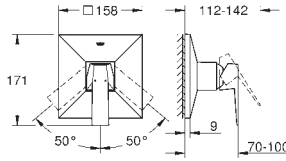

GROHE ALLURE BRILLIANT

Bestel-Nr. Kleur Adv. Prijs (€)

24 071 000 chroom **468,27**

Allure Brilliant
Douchemengkraan
Let op: alleen te gebruiken met:
GROHE Rapido SmartBox 35 604 000
GROHE SilkMove 46 mm kardoos met keramische schijven
rozet met **GROHE FastFixation** (bedekte bevestiging)
metalen rozet, gedurende installatie 6° verstelbaar
doorstroming:
uitgang B of C = 30 l/min
Let op: zonder inbouwdeel

35 604 000 **91,55**
GROHE Rapido SmartBox