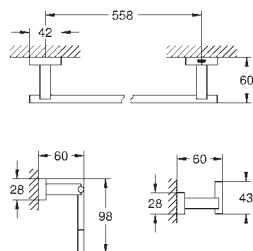

GROHE ESSENTIALS CUBE

Bestel-Nr. Kleur Adv. Prijs (€)

40 777 001 chroom **147,16**

Essentials Cube
Accessoire Set 3-in-1
materiaal: metaal
Bestaat uit:
handdoekhaak (40 511 001)
toiletrolhouder (40 507 001)
handdoekhouder, 558 mm (40 509 001)
verborgen bevestiging