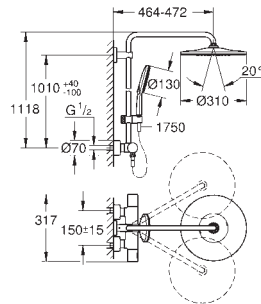

GROHE RAINSHOWER SMARTACTIVE SYSTEEM

Bestel-Nr.

Kleur

Adv. Prijs (€)

26 648 000

chrom

1.212,36

Rainshower SmartActive 310
Douchesysteem met thermostaatkraan

Bestaat uit:

horizontaal draaibare 450 mm douchearm
thermostaatkraan met Aquadimmerfunctie
functie voor wisseling tussen hoofd- en handdouches
hoofddouche Rainshower Mono 310 (26 562)
met kogelgewricht
draaihoek $\pm 15^\circ$

handdouches Rainshower SmartActive 130 (26 574)

in hoogte verstelbaar middels glij-element

met performance grip

doucheslang Silverflex 1750 mm (28 388 000)

GROHE TurboStat thermostaat kardoos

GROHE SafeStop bij 38°C

GROHE SafeStop Plus optionele temperatuurbegrenzer bij 43°C inbegrepen

GROHE CoolTouch

GROHE DreamSpray voor een optimaal straalbeeld

GROHE One-Click Showering direct gewenste straalkeuze via knop

GROHE EcoJoy 9,5 l/min. doorstroombegrenzer

GROHE FastFixation verstelbare bovensteun voor minimale aanpassing aan bestaande boorgaten

SpeedClean anti-kalk systeem

geschikt voor warmwatertoestellen met minimale capaciteit 18kW/h

functioneert al bij een minimale doorstroming

van 7L gemengd water per minuut

26 648 LS0

moon white

1.394,21

idem, hoofddouche met witte spreiplaat