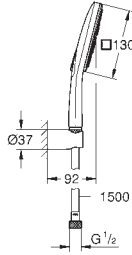

**SpeedClean** anti-kalk systeem

**Inner WaterGuide** voor een langere levensduur

**TwistFree** voorkomt het meedraaien van de slang

26 589 LS0

moon white

140,52

**Rainshower SmartActive 130 Cube**  
**Doucheset 3 stralen**