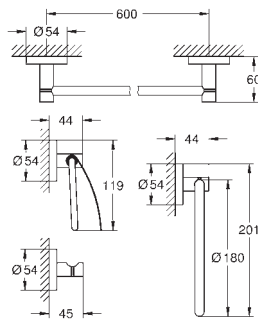

40 776 001 chroom 152,02
40 776 DC1 supersteel (RVS look) 212,83

Essentials
Accessoire Set 4-in-1
materiaal: metaal
Bestaat uit:
handdoekring (40 365 001)
handdoekhaak (40 364 001)
toiletrolhouder (40 367 001)
handdoekhouder, 600 mm (40 366 001)
verborgen bevestiging
geschikt om te schroeven (inclusief schroeven en pluggen) of lijmen
(lijm 40 915 000 wordt apart verkocht)