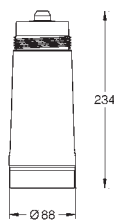

40 404 001

96,13

GROHE Blue Filter S-Size

BWT vervangingsfilter voor GROHE Blue en Red systemen
Capaciteit: 600 L bij 20° dKH
5-fasen filter
vermindert stoffen die verantwoordelijk zijn voor smaak en geur, b.v. chloor
vermindert kalkaanslag en zware metalen
geschikt voor GROHE Blue Home, GROHE Blue Professional, GROHE Blue Pure
en GROHE Red

40 430 001

idem, M-Size, capaciteit 1500 L, 315 mm hoog

179,90

40 412 001

idem, L-Size, capaciteit 2500 L, 350 mm hoog

236,32