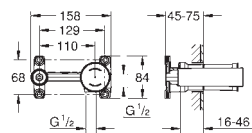

Let op: alleen te gebruiken met:  
23 571 000

**zonder inbouwdeel**

metalen rozet

metalen greep

**GROHE Aquaguide** instelbare mousseur

steekmaat 110 mm

sprong 170 mm

23 571 000