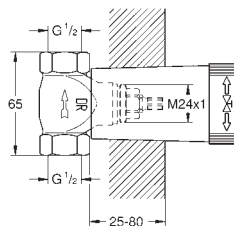

29 800 000

28,38

Inbouw kraanhuis 1/2" Longlife
voorgemonteerd bovendeel 1/2"
draadaansluiting 1/2"

29 802 000

52,52

idem, 3/4" met 3/4" bovendeel, draadaansluiting 3/4"

29 805 000

82,06

idem, 1" met 1" bovendeel; draadaansluiting 1"