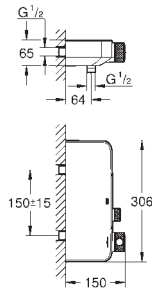

GROHE GROHTHERM SMARTCONTROL

Bestel-Nr.

Kleur

Adv. Prijs (€)

THERMOSTAAT-
KRANEN

34 719 000

chromo

469,03

Grotherm SmartControl
Thermostatische douchemengkraan
wandmontage

GROHE CoolTouch

GROHE SafeStop bij 38°C

GROHE SafeStop Plus optionele temperatuurbegrenzer bij 43°C inbegrepen

GROHE TurboStat thermostaat kardoos

GROHE ProGrip met een kartelstructuur

SmartControl druk voor aan-uit, draai voor aanpassen volume

geïntegreerde **GROHE EasyReach** douchetray

1/2" douche-aansluiting

geïntegreerde terugslagklep en filters

beveiligd tegen terugstroming