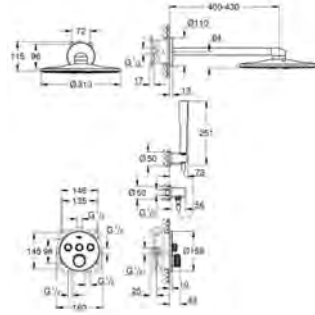

34 705 000

chrom

1.855,75

Grotherm SmartControl

Perfect shower set met Rainshower SmartActive 310

Bestaat uit:

inbouw thermostaat met 3 uitgangen

Grotherm SmartControl opbouwdeel

(29 121 000)

GROHE Rapido SmartBox 35 604 000

Rainshower 310 SmartActive hoofddoucheset (26 475) inclusief hoofddouche

met 2 straalsoorten, horizontale douchearm 400 mm en inbouwdeel voor

hoofddouche (26 483 000)

Euphoria Cosmopolitan Stick handdouche (27 367)

Rainshower wandhouder (27 074 000)

Rainshower wandaansluitbocht 1/2" (27 057 000)

Silverflex doucheslang 1500 mm (28 364)

19 952 000

chrom

224,57

19 952 DC0

supersteel (RVS look)

314,40

19 952 AL0

hard graphite geborsteld (mat donker grijs)

359,31

Talentofill

Badvul-, afvoer- en overloopgarnituur

opbouwset

Bestaat uit:

rond rozet

vul-element

waste-stop

montage toebehoren

te combineren met Talentofill

28 991 en 28 990

19 025 000

chrom

78,27

Talento

Badwaste- en afvoergarnituur

opbouwset

rond rozet

waste-stop

montage toebehoren

alleen te gebruiken met: Talento 28 943