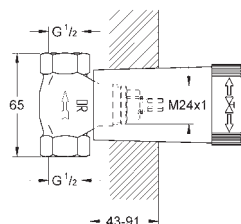

Bestel-Nr.

Kleur

Adv. Prijs (€)

29 032 000

42,26

Inbouwkraanhuis stopkraan
voorgemonteerd bovendeel 1/2"
draadaansluiting 1/2"
inbouwdiepte instelbaar
43 - 91 mm
messing

19 922 003	chrom	1.592,92
19 922 DC3	supersteel (RVS look)	2.230,08
19 922 GL3	cool sunrise (goud)	2.389,37
19 922 DA3	warm sunset (brons)	2.389,37
19 922 AL3	hard graphite geborsteld (mat donker grijs)	2.548,67