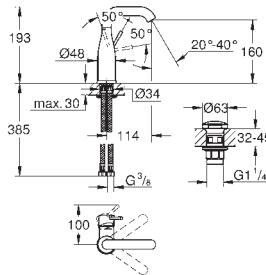

24 181 001	chromo	244,61

Essence
Wastafelmengkraan
M-Size
metalen greep
GROHE SilkMove 28 mm kardoes met keramische schijven met geïntegreerde drukafhankelijke temperatuurbegrenzer
GROHE EcoJoy doorstroombegrenzer 5,7 l/min
GROHE Aquaguide instelbare mousseur
GROHE FastFixation Plus snelbevestigingssysteem
draaibare gegoten uitloop met mousseur en aanslagbegrenzer
gladde body
waste push-open
flexibele aansluitslangen

23 798 001	chromo	244,61

wordt vervangen door 24 181