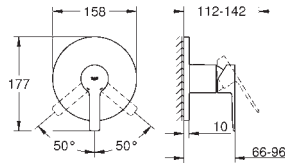

Bestel-Nr. Kleur Adv. Prijs (€)

24 063 001	chrom	245,38
24 063 DC1	supersteel (RVS look)	343,53
24 063 AL1	hard graphite geborsteld (mat donker grijs)	392,61

Lineare

Douchemengkraan

Let op: alleen te gebruiken met:

GROHE Rapido SmartBox 35 604 000

GROHE SilkMove 46 mm kardoos met keramische schijven

rozet met **GROHE FastFixation** (bedekte bevestiging)

metalen rozet, gedurende installatie 6° verstelbaar

metalen greep

doorstroming:

uitgang B of C = 30 l/min

Let op: zonder inbouwdeel

35 604 000

GROHE Rapido SmartBox

91,55