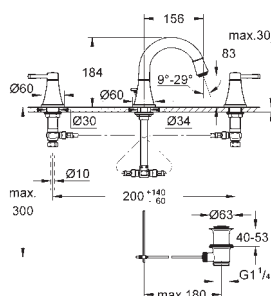

20 417 000
20 417 IGO

chrom
chrom / goud

660,36
858,46

Grandera

Driegats wastafelmengkraan

S-Size

stopkranen warm/koud met keramisch bovendee, slag 90°

GROHE EcoJoy technologie voor minder water en een perfecte straal

GROHE AquaGuide verstelbare mousseur 5,7 l/min

trekwaste 1 1/4"

drukvlade, flexibele aansluitslangen tussen stopkranen en uitloop