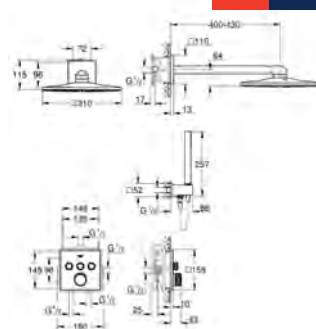

Grotherm SmartControl

Perfect shower set met Rainshower SmartActive 310 Cube

Bestaat uit:

inbouw thermostaat met 3 uitgangen

Grotherm SmartControl opbouwdeel

(29 126 000)

GROHE Rapido SmartBox (35 604)

Rainshower SmartActive 310 Cube hoofddoucheset (26 479) inclusief

voor hoofddouche (26 483 000)

handdouche Euphoria Cube Stick (27 698 000)

Euphoria Cube wandaansluitbocht met geïntegreerde douchehouder (26 370 000)

Rotaflex doucheslang 1500 mm (28 417 000)