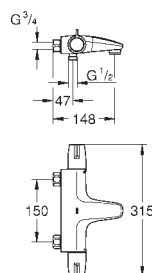

Grohtherm Special

Thermostatische badmengkraan

ergonomische grepen

Aquadimmer

hoeveelheidsregelaar

geïntegreerde afsluiter

met omstelling

GROHE TurboStat thermostaat kardoos

maximale temperatuur instelbaar tussen 35°C en 43°C

eenvoudige thermostaat desinfectie met behulp van desinfectiehulp 47 994 000

douche-aansluiting onder 1/2" met geïntegreerde terugslagklep

metalen veiligheid temperatuurstop

laminaar straalregelaar

vuilfilters

zonder S-koppelingen en rozetten

GROHE FastFixation voor snelle uitwisseling van terugslagkleppen

GROHE CoolTouch voorkomt dat het kraanhuis te warm wordt

GROHE SafetyPlus temperatuurgreep