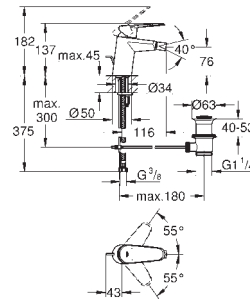

Eurodisc Cosmopolitan
Bidetmengkraan
S-Size
metalen greep
GROHE SilkMove 35 mm kardoos met keramische schijven
instelbare temperatuurbegrenzer
instelbare minimale hoeveelheid ca. 2,5 l/min
GROHE FastFixation Plus snelbevestigingssysteem
kogelgewricht-mousseur
trekwaste 1 1/4"
flexibele aansluitslangen
met geïntegreerde drukafhankelijke temperatuurbegrenzer

33 569 002

chrom

222,40