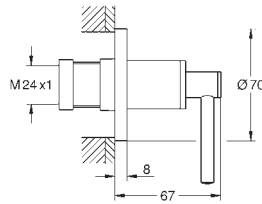

installatiediepte 65-157 mm voor douchemengkranen,

diepte compensatie 92 mm

twee 1/2" aansluitingen (warm / koud)

spoelpijp

pakking

bevestigingsmateriaal

19 088 003

chrom