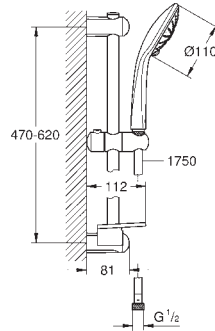

27 231 001

chrom

134,27

Euphoria 110 Massage
Doucheset 3 straalsoorten

Bestaat uit:

handdouche Massage

glijstang, 600 mm (27 499)

doucheslang Silverflex 1750 mm (28 388 000)

GROHE EasyReach zeepschaal (27 596)

GROHE DreamSpray voor een optimaal straalbeeld

GROHE FastFixation: verstelbare afstand van de bovenste glijstangbevestiging

voor montage in bestaande boorgaten

Inner WaterGuide voor een langere levensduur

TwistFree voorkomt het meedraaien van de slang