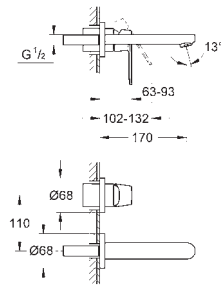

GROHE EUROSMART COSMOPOLITAN

Bestel-Nr.

Kleur

Adv. Prijs (€)

19 381 000

chromo

227,73

Eurosmart Cosmopolitan
Tweegats wastafelmengkraan
S-Size
wandmontage

Let op: alleen te gebruiken met:
23 571 000

zonder inbouwdeel

metalen rozet

metalen greep

GROHE Aquaguide instelbare mousseur

steekmaat 110 mm

sprong 170 mm