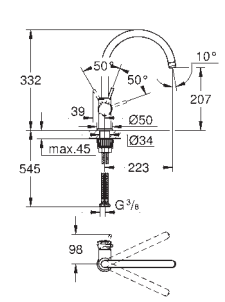

voor montage op een 60 mm werkblad is bevestigingsset 48 384 000 nodig

31 535 001

chromo

118,37

**BauClassic**

**Keukenmengkraan**

**hoge uitloop**

**GROHE Longlife** 28 mm kardoes met keramische schijven