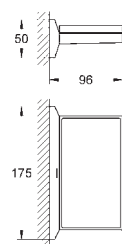

40 504 000

chromo

491,07

**Allure Brilliant**  
**Zeepschaal**

40 496 000

chromo

337,61

**Allure Brilliant**  
**Handdoekhouder**  
2-armig, niet draaibaar  
lengte 431 mm  
verborgen bevestiging