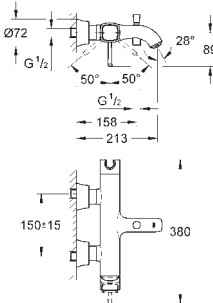

23 317 000
23 317 IGO

chrom
chrom / goud

683,80
888,94

Grandera
Badmengkraan
wandmontage

GROHE SilkMove 46 mm kardoes met keramische schijven instelbare temperatuurbegrenzer met handdouches houder
met omstelling: bad/douche
met mousseur
douche-aansluiting 1/2" met geïntegreerde terugslagklep
afgedekte S-koppelingen
beveiligd tegen terugstroming