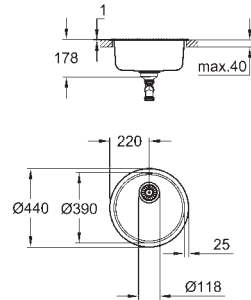

GROHE RVS SPOELBAKKEN

Bestel-Nr.

Kleur

Adv. Prijs (€)

31 720 SD0

roestvrij staal

163,94

K200

Roestvrijstalen spoelbak

model: K200 50-S Ø 44 1.0

montagewijze: opbouw

materiaal: roestvrij staal AISI 304 (V2A)

GROHE Whisper

minimale kastbreedte: 500 mm

afmetingen: Ø 440 mm

1 spoelbak: Ø 390 mm

straal binnenbak: Ø390

GROHE FastFixation snelmontagesysteem

uitsparing: Ø 422 mm

korfplug: Ø 90 mm afvalzeef

accessories inbegrepen: waste set, afvalzeef en montageset

aantal bevestigingen inbegrepen (opbouw): 5