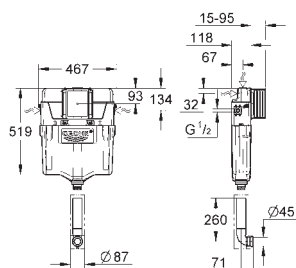

GROHE WC-RESERVOIR

Bestel-Nr.

Kleur

Adv. Prijs (€)

38 661 000

148,03

WC-reservoir

6 - 9 L instelbaar

af fabriek ingesteld op 6 L en 3 L

pneumatische spoelprincipe met 3 functies;
grote spoeling, kleine spoeling en spoelonderbreking

wateraanluiting van links, rechts, achter of boven

geluidsklasse I: onder 20 dBA

geïsoleerd tegen condenswater

wateraanluiting 1/2" met geïntegreerde hoekstopkraan,

slang handmatig monteerbaar

geen gereedschap nodig voor de installatie van de inspectie schacht

incl. beschermingskap tijdens de bouwfase

voor verticaal en horizontaal gebruik

geïsoleerd tegen condenswater

bevestigingsstrips

zonder bedieningsplaat

GROHE EcoJoy technologie voor minder water en een perfecte straal

montageschacht 40 911 000 voor kleine bedieningsplaten, niet inbegrepen