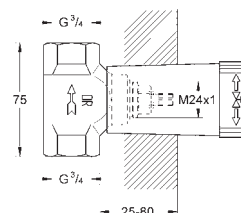

29 802 000

52,52

Inbouwstopkraan 3/4"

voorgemonteerd bovendeel 3/4"

korte as

inbouwkap

draadaansluiting 3/4"

messing