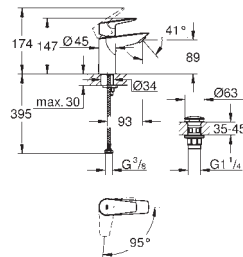

23 899 001

chromo

87,93

BauEdge
Wastafelmengkraan
S-Size
ééngatsmontage
metalen greep
GROHE Longlife ES 28 mm kardoes met keramische schijven en Energy Saving
functie middels koude start midden positie
met geïntegreerde drukafhankelijke temperatuurbegrenzer
GROHE Zero interne kanalen, waardoor het water niet met de legering in contact komt
GROHE EcoJoy doorstroombegrenzer 5,7 l/min
snelmontage systeem
gladde body
flexibele aansluitslangen