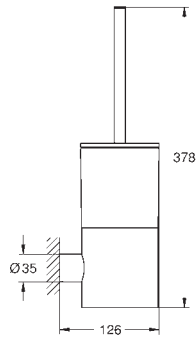

GROHE ATRIO

Bestel-Nr. Kleur Adv. Prijs (€)

40 314 003	chrom	288,37
40 314 DC3	supersteel (RVS look)	403,72
40 314 GL3	cool sunrise (goud)	432,56
40 314 DA3	warm sunset (brons)	432,56
40 314 AL3	hard graphite geborsteld (mat donker grijs)	461,40

Atrio
Closetborstelset
materiaal: glas / metaal
wandmontage
verborgen bevestiging

40 791 001	wit	9,29
40 791 KS1	velvet zwart	9,29

Reserve-borstelkop