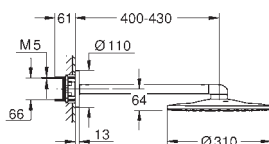

26 475 LS0

moon white

874,33

Rainshower SmartActive 310

Hoofddoucheset 430 mm, 2 straalsoorten

Bestaat uit:

hoofddouche Rainshower SmartActive 310 witte sproeiplaat

2 straalsoorten:

GROHE PureRain, ActiveRain

horizontaal 430 mm douchearm

GROHE DreamSpray voor een optimaal straalbeeld

SpeedClean anti-kalk systeem

Inner WaterGuide voor een langere levensduur

vereist inbouwdeel 26 483 000 of 26 484 000 - niet inbegrepen