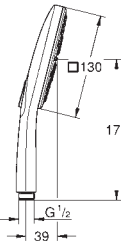

26 582 LS0

moon white

100,37

Rainshower SmartActive 130 Cube
Handdouche 3 straalsoorten

witte sproeiplaat

GROHE Rain met DripStop, Jet met DripStop, ActiveMassage

GROHE EcoJoy 9,5 l/min. doorstroombegrenzer

GROHE DreamSpray voor een optimaal straalbeeld

GROHE SmartTip kies de gewenste straalsoort met een enkele tip

GROHE RainStart - handdouche start altijd met straalsoort Rain

SpeedClean anti-kalk systeem

Inner WaterGuide voor een langere levensduur

universele bevestiging, past op alle standaard doucheslangen