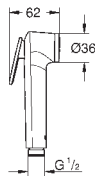

28 020 L01

wit

17,23

Tempesta-F Trigger Spray 30
Handdouche 1 straalsoort
met trigger bediening
SpeedClean anti-kalk systeem
Inner WaterGuide voor een langere levensduur
universele bevestiging, past op alle standaard doucheslangen
raadpleeg de lokale normen voor de installatie