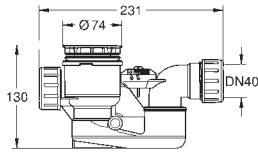

GROHE ESSENCE

Bestel-Nr. Kleur Adv. Prijs (€)

49 113 000 chroom 2.559,76
49 113 SH0 alpine wit 2.559,76

Essence
Waste set voor vrijstaande baden
overloop en afvoerfunctionaliteit
verborgen overloop
electronische druksensor regelt de overloopfunctie
netvoeding nodig voor installatie