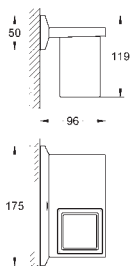

40 503 000

chromo

483,40

Allure Brilliant
Plankje met glas
materiaal: glas / metaal
verborgen bevestiging