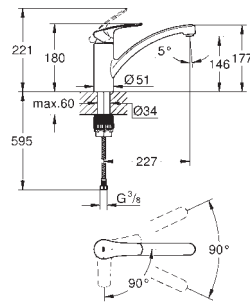

mousseur welke met behulp van slechts een muntje is te vervangen

flexibele aansluitslangen 3/8"

**GROHE FastFixation Plus** snelbevestigingssysteem

30 260 003

chromo

130,83

**Eurosmart**

**Keukenmengkraan**