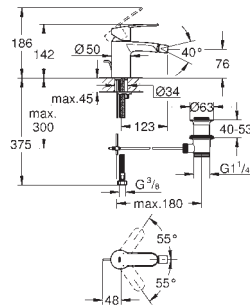

33 565 002

chromo

156,16

Eurostyle Cosmopolitan
Bidetmengkraan

S-Size

metalen greep

GROHE SilkMove 35 mm kardoes met keramische schijven

instelbare temperatuurbegrenzer

instelbare minimale hoeveelheid ca. 2,5 l/min

GROHE FastFixation voor een snelle en eenvoudige montage

kogelgewricht-mousseur

trekwaste 1 1/4"

flexibele aansluitslangen

met geïntegreerde drukafhankelijke temperatuurbegrenzer