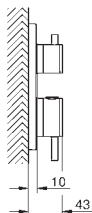

Atrio

Thermostatische mengkraan voor 2 uitgangen met geïntegreerde omstelling

Let op: alleen te gebruiken met:

GROHE Rapido SmartBox 35 604 000

GROHE TurboStat thermostaat kardoos

rozet met GROHE FastFixation (bedekte bevestiging)

metalen rozet, gedurende installatie 6° verstelbaar

gedrukt hoofd- en handdouche symbool

GROHE SafeStop bij 38°C

GROHE SafeStop Plus optionele temperatuurbegrenzer bij 43°C of 46°C

inbegrepen

GROHE AquaDimmer, geïntegreerde omstelling

metalen grepen

doorstroming:

uitgang B = 27 l/min

uitgang C = 30 l/min

Let op: zonder inbouwdeel

35 604 000
GROHE Rapido SmartBox

91,55

24 138 003	chrom	839,24
24 138 DC3	supersteel (RVS look)	1.174,94
24 138 GL3	cool sunrise (goud)	1.258,87
24 138 DA3	warm sunset (brons)	1.258,87
24 138 AL3	hard graphite geborsteld (mat donker grijs)	1.342,79