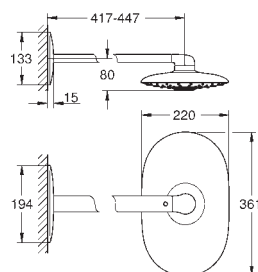

26 254 LS0	moon white	814,19

Rainshower Duo 360 Hoofddoucheset 450 mm, 2 straalsoorten

Bestaat uit:
hoofddouche Rainshower Duo 360
2 straalsoorten:
GROHE PureRain/GROHE Rain O²* en TrioMassage
horizontaal 450 mm douchearm
GROHE DreamSpray voor een optimaal straalbeeld
SpeedClean anti-kalk systeem
Inner WaterGuide voor een langere levensduur
vereist inbouwdeel 26 264 001 - niet inbegrepen

* Te bepalen bij installatie; fabrieksinstelling: GROHE PureRain