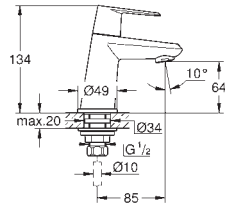

GROHE EURODISC COSMOPOLITAN

Bestel-Nr.

Kleur

Adv. Prijs (€)

23 051 002

chromo

140,85

**Eurodisc Cosmopolitan
Toiletkraan XS-Size**

metalen greep

keramisch bovendeel, 90°

GROHE EcoJoy SpeedClean doorstroombegrenzer 5,7 l/min

aansluitmoer 1/2"

geluidsklasse I volgens DIN 4109