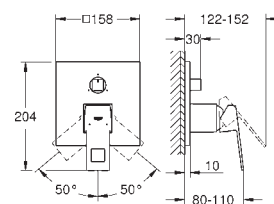

24 094 000	chrom	286,35
24 094 DC0	supersteel (RVS look)	400,89
24 094 AL0	hard graphite geborsteld (mat donker grijs)	458,16

Eurocube

Mengkraan met 3-weg omstelling

Let op: alleen te gebruiken met:

GROHE Rapido SmartBox 35 604 000

GROHE SilkMove 46 mm kardoos met keramische schijven

rozet met **GROHE FastFixation** (bedekte bevestiging)

metalen rozet, gedurende installatie 6° verstelbaar

metalen greep

3-weg omstelling

doorstroming:

uitgang A = 27 l/min

uitgang B = 27 l/min

uitgang C = 27 l/min

Let op: zonder inbouwdeel

35 604 000
GROHE Rapido SmartBox

91,55