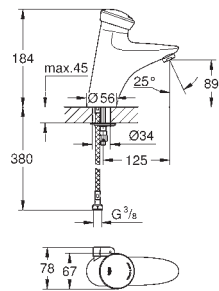

GROHE EURODISC SE

Bestel-Nr.

Kleur

Adv. Prijs (€)

36 233 000

chromo

539,01

Eurodisc SE

Zelfsluitende wastafelkraan met menging en temperatuurbegrenzer
6V lithium batterij, type CR-P2

GROHE EcoJoy 6,0 l/min. doorstroombegrenzer

flexibele aansluitslangen

terugslagkleppen met geïntegreerde zeefjes

snelmontage systeem

start-stop-functie

elektronische looptijdbewaking

veiligheidsuitschakeling automatisch na 180 sec. (fabrieksinstelling)

via drukknop instelbaar

traploze looptijdinstelling 2-180 sec., automatische spoeling: 5 min na 3 dagen

- desinfectie 3,5 min of 11 min

CE-keurmerk

beschermingsklasse IP 59K