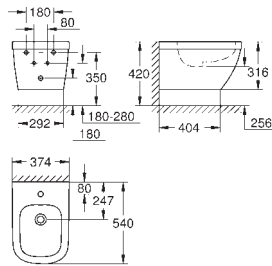

GROHE EURO CERAMIC

Bestel-Nr.

Kleur

Adv. Prijs (€)

39 208 000
39 208 00H

alpine wit
alpine wit

309,86
372,32

**Euro ceramic
Wandbidet**
met 1 kraangat
met overloop
inclusief bevestigingsset
glanzend keramiek
verborgen fixatie
optioneel: PureGuard (00H)