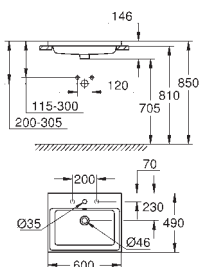

261,64

**Cube Ceramic  
Waskom 40**  
zonder overloop  
410 x 410 mm  
inclusief bevestigingsset  
glanzend keramiek  
**Pureguard** vuilwerende anti-bacteriële coating

39 480 00H

alpine wit

295,18

**Cube Ceramic  
Inbouwwastafel 50**  
installatie van onderaf  
met overloop  
492 x 370 mm  
inclusief bevestigingsset  
glanzend keramiek  
**Pureguard** vuilwerende anti-bacteriële coating