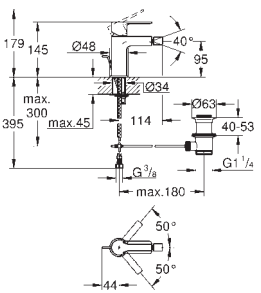

33 848 001	chrom	317,48
33 848 DC1	supersteel (RVS look)	444,47
33 848 AL1	hard graphite geborsteld (mat donker grijs)	507,96

Lineare
Bidetmengkraan
S-Size
metalen greep
GROHE SilkMove 28 mm kardoes met keramische schijven
met geïntegreerde drukafhankelijke temperatuurbegrenzer
GROHE FastFixation Plus snelbevestigingssysteem
kogelgewricht-mousseur
trekwaste 1 1/4"
flexibele aansluitlangen