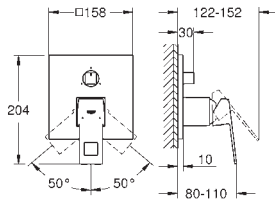

24 094 000

chromo

286,35

Eurocube

Mengkraan met 3-weg omstelling

Let op: alleen te gebruiken met:

GROHE Rapido SmartBox 35 604 000

GROHE SilkMove 46 mm kardoos met keramische schijven

rozet met **GROHE FastFixation** (bedekte bevestiging)

metalen rozet, gedurende installatie 6° verstelbaar

metalen greep

3-weg omstelling

doorstroming:

uitgang A = 27 l/min

uitgang B = 27 l/min

uitgang C = 27 l/min

Let op: zonder inbouwdeel

35 604 000

GROHE Rapido SmartBox

91,55