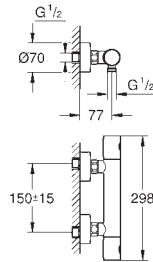

GROHE GROHTHERM 1000 COSMOPOLITAN

Bestel-Nr.

Kleur

Adv. Prijs (€)

34 065 DC2	supersteel (RVS look)	431,12
34 065 GN2	cool sunrise geborsteld (mat goud)	492,70
34 065 A02	hard graphite (donker grijs)	461,91
34 065 AL2	hard graphite geborsteld (mat donker grijs)	492,70

Grotherm 1000 Cosmopolitan M

Thermostatische douchemengkraan

GROHE MetalGrip ergonomisch gevormde metalen grepen

GROHE SafeStop bij 38°C

GROHE SafeStop Plus optionele temperatuurbegrenzer bij 43°C inbegrepen

GROHE TurboStat thermostaat kardoes

geïntegreerde afsluiter

volumegreep met **GROHE EcoButton**

keramisch-bovendeeel 1/2", 180°

1/2" douche-aansluiting

ingebouwde terugslagkleppen

vuilfilters

beveiligd tegen terugstroming

S-koppelingen

metalen rozet

GROHE EcoJoy technologie voor minder water en een perfecte straal

47 175 000

194,85