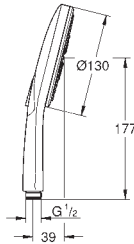

GROHE RAINSHOWER SMARTACTIVE

Bestel-Nr. Kleur Adv. Prijs (€)

26 574 000	chrom	100,37
26 574 DC0	supersteel (RVS look)	150,56
26 574 GL0	cool sunrise (goud)	170,63
26 574 GN0	cool sunrise geborsteld (mat goud)	180,67
26 574 DA0	warm sunset (brons)	170,63
26 574 DL0	warm sunset geborsteld (mat brons)	180,67
26 574 A00	hard graphite (donker grijs)	170,63
26 574 AL0	hard graphite geborsteld (mat donker grijs)	180,67

Rainshower SmartActive 130

Handdouche 3 straalsoorten

sproeiplaat chrom

GROHE Rain met DripStop, Jet met DripStop, ActiveMassage

GROHE EcoJoy 9,5 l/min. doorstroombegrenzer

GROHE DreamSpray voor een optimaal straalbeeld

GROHE SmartTip kies de gewenste straalsoort met een enkele tip

SpeedClean anti-kalk systeem

Inner WaterGuide voor een langere levensduur

universele bevestiging, past op alle standaard doucheslangen

26 574 LS0	moon white	100,37