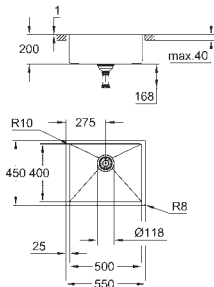

accessories inbegrepen: waste set, afvalzeef en montageset

optioneel: automatische waste (40 986 SD0)

aantal bevestigingen inbegrepen (opbouw): 8

aantal bevestigingen inbegrepen (onderbouw):8

31 726 SD0

roestvrij staal