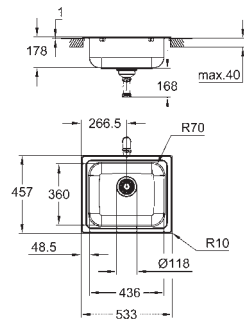

31 719 SD0

roestvrij staal

197,40

K200

Roestvrijstalen spoelbak

model: K200 60-S 53.3/45.8 1.0 rev

montagewijze: opbouw

materiaal: roestvrij staal AISI 304 (V2A)

GROHE Whisper

minimale kastbreedte: 600 mm

afmetingen: 533 x 458 mm

1 spoelbak: 482 x 406 mm

straal binnenbak: R60

GROHE FastFixation snelmontagesysteem

uitsparing: 517 x 442 mm

korfplug: Ø 90 mm afvalzeef

accessories inbegrepen: waste set, afvalzeef en montageset

aantal bevestigingen inbegrepen (opbouw): 8