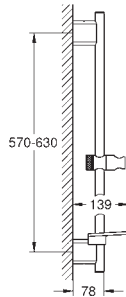

26 602 000

chrom

129,82

Rainshower SmartActive
Glijstang, 600 mm

met metalen wandhouders

glij- en scharnierstuk

GROHE FastFixation Plus verstelbare afstand van de glijstangbevestiging voor montage op bestaande boorgaten

GROHE TileFix instelbare diepte op bovenste wandhouder

GROHE EasyReach zeepschaal