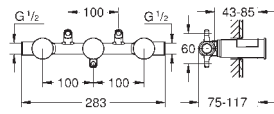

Bestel-Nr.

Kleur

Adv. Prijs (€)

29 025 002

324,77

Inbouwkraanhuis 1/2"
voor driegats wastafelmengkraan
wandinbouw
zonder opbouwdeel
inbouwdiepte 43 - 85 mm
messing
inbouwjabloon
geschikt voor een waterdichte afwerking in de muur
met pakking voor afdichting