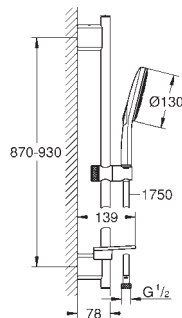

26 579 LS0

moon white

220,75

Rainshower SmartActive 130
Doucheset 3 straalsoorten

Bestaat uit:

handdouche Rainshower SmartActive 130 (26 574)

glijstang 900 mm

met metalen wandhouders

doucheslang Silverflex 1750 mm (28 388 000)

GROHE EasyReach zeepschaal

GROHE EcoJoy 9,5 l/min. doorstroombegrenzer

GROHE DreamSpray voor een optimaal straalbeeld

GROHE FastFixation Plus verstelbare afstand van de glijstangbevestiging voor montage in bestaande boorgaten

GROHE TileFix instelbare diepte op bovenste wandhouder

SpeedClean anti-kalk systeem

Inner WaterGuide voor een langere levensduur

TwistFree voorkomt het meedraaien van de slang