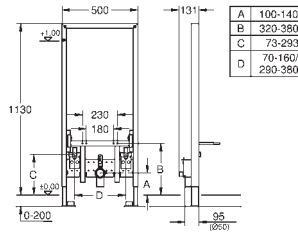

Rapid SL

Bidet element, installatiehoogte 1.13 m

verticale traverse voor keramiek met klein draagvlak (< 205 mm)

systeemwandmontage

compleet voormonteerd

in hoogte verstelbare objectaansluitingen

met hoogteverstelling fixatie

bevestigingsmateriaal

TUV keur

bidet draadstangen

afvoerbocht Ø 50mm, dichting Ø 32 mm

2 geluiddempende kraanaansluitingen 1/2"

bevestigingsmateriaal voor bidet

wandbevestigingsset 38 558 00M los verkrijgbaar

38 543 000

363,14