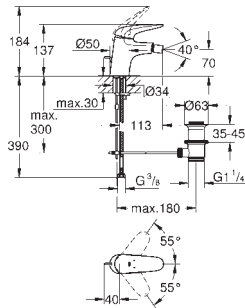

**GROHE FastFixation** snelle en eenvoudige montage

met kogelgewricht

**trekwaste 1 1/4"**

flexibele aansluitslangen

23 720 003

chrom

144,72

**Eurostyle**