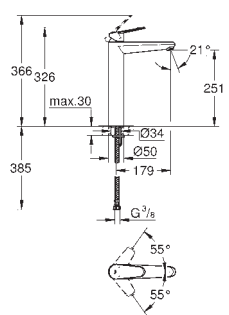

23 432 000 chroom **386,94**
Eurodisc Cosmopolitan
Wastafelmengkraan
XL-Size
metalen greep
voor opzetwastafel
GROHE SilkMove 35 mm kardoes met keramische schijven
instelbare temperatuurbegrenzer
instelbare minimale hoeveelheid ca. 2,5 l/min
GROHE EcoJoy SpeedClean doorstroombegrenzer 5,7 l/min
GROHE FastFixation Plus snelbevestigingssysteem
gladde body
flexibele aansluitlangen
met geïntegreerde drukafhankelijke temperatuurbegrenzer