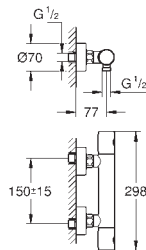

34 765 000

chrom

245,31

Grotherm 800 Cosmopolitan
Thermostatische douchemengkraan
wandmontage

GROHE MetalGrip ergonomisch gevormde metalen grepen

GROHE SafeStop bij 38°C

GROHE SafeStop Plus optionele temperatuurbegrenzer bij 43°C inbegrepen

GROHE TurboStat thermostaat kardoos

geïntegreerde afsluiter

volumegreep met **GROHE EcoButton**

keramisch-bovendeel 1/2", 180°

1/2" douche-aansluiting

ingebouwde terugslagkleppen

vuilfilters

beveiligd tegen terugstroming

S-koppelingen

metalen rozet

GROHE EcoJoy technologie voor minder water en een perfecte straal

32 211 001

chrom

204,30