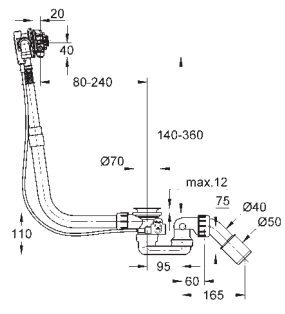

GROHE TALENTOFILL

Bestel-Nr.   Kleur   Adv. Prijs (€)

19 952 000	chrom	224,57
19 952 DC0	supersteel (RVS look)	314,40
19 952 BE0	nickel (licht grijs)	336,85
19 952 EN0	nickel geborsteld (mat licht grijs)	359,31
19 952 GL0	cool sunrise (goud)	336,85
19 952 GN0	cool sunrise geborsteld (mat goud)	359,31
19 952 DA0	warm sunset (brons)	336,85
19 952 DL0	warm sunset geborsteld (mat brons)	359,31
19 952 A00	hard graphite (donker grijs)	336,85
19 952 AL0	hard graphite geborsteld (mat donker grijs)	359,31

Talentofill
Badvul-, afvoer- en overloopgarnituur
opbouwset
Bestaat uit:
rond rozet
vul-element
waste-stop
montage toebehoren
te combineren met Talentofill
28 991 en 28 990

28 990 000		245,37
28 990 DC0	supersteel (RVS look)	343,52
28 990 BE0	nickel (licht grijs)	368,05
28 990 EN0	nickel geborsteld (mat licht grijs)	392,59
28 990 GL0	cool sunrise (goud)	368,05
28 990 GN0	cool sunrise geborsteld (mat goud)	392,59
28 990 DA0	warm sunset (brons)	368,05
28 990 DL0	warm sunset geborsteld (mat brons)	392,59
28 990 A00	hard graphite (donker grijs)	368,05
28 990 AL0	hard graphite geborsteld (mat donker grijs)	392,59

Talentofill
Badvul-, afvoer- en overloopgarnituur
voor normale baden
zonder opbouwdeel
met sifon en 45°-afvoerbocht
valstroombeluchter niet inbegrepen
inbouw volgens DIN 1988
toe te passen met valstroombeluchter
bouwwijze A2
of Talentofill Badwaste- en afvoergarnituur