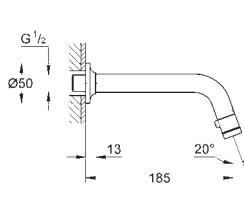

20 203 000

chrom

119,21

Toiletkraan wand

doorstroom: 6l/M bij 3 bar druk
stroom-stop mousseur
keramische schijven
sprong 185 mm