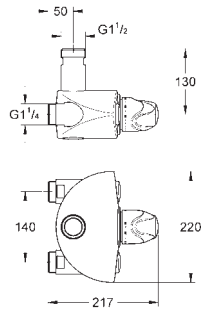

GROHE GROHTHERM XL

Bestel-Nr.

Kleur

Adv. Prijs (€)

35 085 000

chromo

2.123,89

**Grohtherm XL
Thermostatische mengkraan
wandmontage**

doorstroomcapaciteit 9l/min tot 140l/min
thermo-waselement
instelknop met vooraf instelbare
temperatuur-aanslag tussen 33°C en 43°C
voorziening voor het vergemakkelijken van thermische desinfectie
ingebouwde terugslagklep en vuilzeven als compacte service eenheid
aanvoer 1 1/4"
afvoer 1 1/2"
uitgang boven/onder verwisselbaar
zonder koppelingen