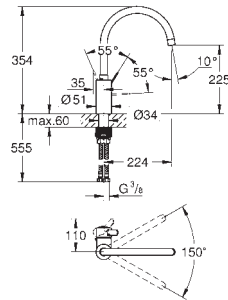

GROHE EUROSMART COSMOPOLITAN

Bestel-Nr.

Kleur

Adv. Prijs (€)

32 843 002
32 843 DC2

chrom
supersteel (RVS look)

193,25
251,22

Eurosmart Cosmopolitan
Keukenmengkraan
hoge uitloop

ééngatsmontage

GROHE SilkMove 35 mm kardoes met keramische schijven

GROHE Zero interne kanalen, waardoor het water niet met de legering in contact komt

met mousseur

instelbare temperatuurbegrenzer

draaibare buisuitloop

zwenkbereik: 0° / 150°

flexibele aansluitslangen

GROHE FastFixation snelle en eenvoudige montage