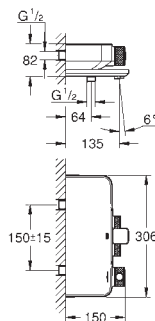

34 718 000	chrom	515,40

Grotherm SmartControl Thermostatische badmengkraan wandmontage
GROHE CoolTouch
GROHE SafeStop bij 38°C
GROHE SafeStop Plus optionele temperatuurbegrenzer bij 43°C inbegrepen
GROHE TurboStat thermostaat kardoes
GROHE ProGrip met een kartelstructuur
SmartControl druk voor aan-uit, draai voor aanpassen volume
geïntegreerde **GROHE EasyReach** douchetray
1/2" douche-aansluiting
baduitloop met mousseur
geïntegreerde terugslagklep en filters
beveiligd tegen terugstroming