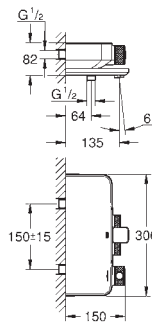

34 718 000

chromo

515,40

Grotherm SmartControl
Thermostatische badmengkraan
wandmontage

GROHE CoolTouch

GROHE SafeStop bij 38°C

GROHE SafeStop Plus optionele temperatuurbegrenzer bij 43°C inbegrepen

GROHE TurboStat thermostaat kardoos

GROHE ProGrip met een kartelstructuur

SmartControl druk voor aan-uit, draai voor aanpassen volume

geïntegreerde **GROHE EasyReach** douchetray

1/2" douche-aansluiting

baduitloop met mousseur

geïntegreerde terugslagklep en filters

beveiligd tegen terugstroming