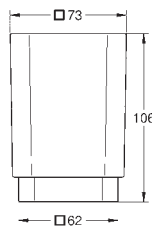

40 783 000

44,59

**Selection Cube
Glas**

materiaal: glas
past in de volgende houder:
Selection Cube (40 865 000)