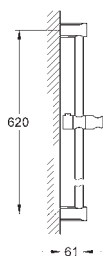

27 521 000                      chroom                      61,78

**Tempesta Cosmopolitan**  
**Glijstang, 600 mm**  
 met wandhouders, glij- en scharnierstuk

27 522 000                      chroom                      65,95