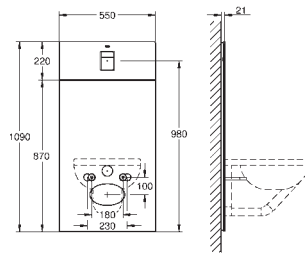

GROHE RAPID SL VOOR WC

Bestel-Nr.

Kleur

Adv. Prijs (€)

39 374 KS0

velvet zwart

1.161,06

GROHE glas-module
voor Rapid SL en Uniset

WC-reservoir

voor het aansluiten van douche-toilet Sensia Arena of gewone hang-wc's voor betegelde / gepleisterde muren
tweedelige glazen afdekplaat gemaakt van gehard veiligheidsglas (8 mm) bovendeel is te verwijderen voor onderhoud
bedieningspaneel Skate Cosmopolitan, chroom, bedieningspaneel is gelijk aan de glazenplaat

HPL montageplaat met gatenpatroon voor alle aansluitingen
montageplaat bevat verborgen water aansluiting voor douche-toilet Sensia Arena
montageplaat met hoogwaardige randen in zilverkleurige afwerking

met geluiddempingsset

inclusief toebehoren voor de montage van glasplaat en wc

39 374 LS0

moon white

1.161,06