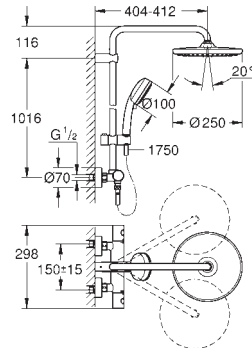

GROHE TEMPESTA SYSTEEM

Bestel-Nr.

Kleur

Adv. Prijs (€)