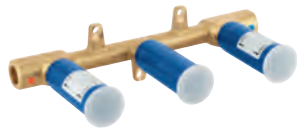

Bestel-Nr.

Kleur

Adv. Prijs (€)

29 025 002

324,77

Inbouwkraanhuis 1/2"
voor driegats wastafelmengkraan
wandinbouw
zonder opbouwdeel
inbouwdiepte 43 - 85 mm
messing
inbouwjabloon
geschikt voor een waterdichte afwerking in de muur
met pakking voor afdichting