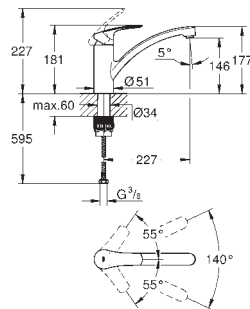

33 281 003

chromo

130,83

33 281 DC3

supersteel (RVS look)

170,08

Eurosmart

Keukenmengkraan

lage uitloop

GROHE SilkMove 35 mm kardoes met keramische schijven

geïntegreerde temperatuurbegrenzer

instelbare temperatuurbegrenzer

draaibare gegoten uitloop

zwenkbereik 140°

GROHE Zero interne kanalen, waardoor het water niet met de legering in contact komt

mousseur welke met behulp van slechts een muntje is te vervangen

flexibele aansluitslangen 3/8"

GROHE FastFixation Plus snelbevestigingssysteem