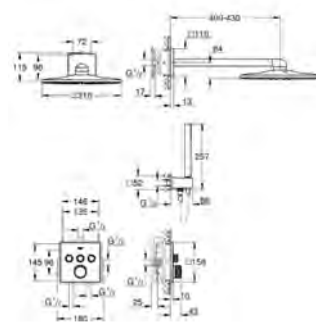

34 706 000

chrom

1.845,13

Grotherm SmartControl

Perfect shower set met Rainshower SmartActive 310 Cube

Bestaat uit:

inbouw thermostaat met 3 uitgangen

Grotherm SmartControl opbouwdeel

(29 126 000)

GROHE Rapido SmartBox 35 604 000

Rainshower SmartActive 310 Cube hoofddoucheset (26 479) inclusief

voor hoofddouche (26 483 000)

handdouche Euphoria Cube Stick (27 698 000)

Euphoria Cube wandaansluitbocht met geïntegreerde douchehouder (26 370 000)

Silverflex doucheslang 1500 mm (28 364)