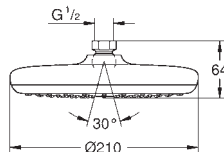

26 410 000

chromo

115,83

Tempesta 210

Hoofddouche 1 straalsoort

Rain

210 mm Ø

kogelgewricht met draaihoek 15°

aansluiting 1/2"

GROHE EcoJoy 9,5 l/min. doorstroombegrenzer

GROHE DreamSpray voor een optimaal straalbeeld

SpeedClean anti-kalk systeem

Inner WaterGuide voor een langere levensduur

26 408 000

chromo

115,83

idem, zonder doorstroombegrenzer