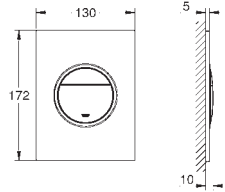

37 601 000	chrom	118,58
37 601 DC0	supersteel (RVS look)	213,44
37 601 GL0	cool sunrise (goud)	213,44
37 601 GN0	cool sunrise geborsteld (mat goud)	213,44
37 601 DA0	warm sunset (brons)	213,44
37 601 DL0	warm sunset geborsteld (mat brons)	213,44
37 601 A00	hard graphite (donker grijs)	213,44
37 601 AL0	hard graphite geborsteld (mat donker grijs)	213,44

**Nova Cosmopolitan S
Bedieningsplaat**

voor Dual flush of Start-Stop bediening
voor pneumatische bodemventiel AV1

GD 2 inbouwreservoir

verticale montage

130 x 172 mm

van ABS

bedieningspaneel inclusief magnetische houder en bevestigingsbeugels

te gebruiken met Rapid SLX

bij gebruik in combinatie met Rapid SL en Uniset met stortbak GD 2, 40911000

bijbestellen (apart verkrijgbaar)