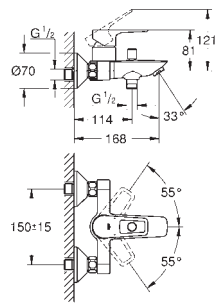

23 602 001

chromo

119,62

BauLoop

**Badmengkraan
wandmontage**

metalen greep

GROHE Longlife 35 mm kardoes met keramische schijven met geïntegreerde drukafhankelijke temperatuurbegrenzer instelbare temperatuurbegrenzer

met omstelling: bad/douche

uitloop met mousseur

douche-aansluiting onder 1/2" met geïntegreerde terugslagklep beveiligd tegen terugstroming

S-koppelingen

metalen wandrozet