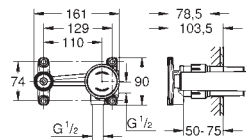

23 429 000 321,94

Joystick mengkraan 1/2", inbouwdeel

voor tweegats wastafelmengkraan

zonder opbouwdeel

GROHE FeatherControl Joystick kardoos
wandinbouw

messing
geschikt voor een waterdichte afwerking in de muur
met pakking voor afdichting