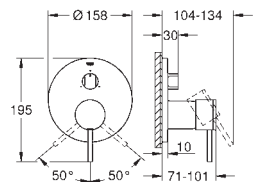

24 096 003	chromo	477,77
24 096 DC3	supersteel (RVS look)	668,88
24 096 GL3	cool sunrise (goud)	716,66
24 096 DA3	warm sunset (brons)	716,66
24 096 AL3	hard graphite geborsteld (mat donker grijs)	764,43

Atrio

Mengkraan met 3-weg omstelling

Let op: alleen te gebruiken met:

GROHE Rapido SmartBox 35 604 000

GROHE SilkMove 46 mm kardoos met keramische schijven

rozet met GROHE FastFixation (bedekte bevestiging)

metalen rozet, gedurende installatie 6° verstelbaar

metalen greep

3-weg omstelling

doorstroming:

uitgang A = 27 l/min

uitgang B = 27 l/min

uitgang C = 27 l/min

Let op: zonder inbouwdeel

35 604 000		91,55
GROHE Rapido SmartBox