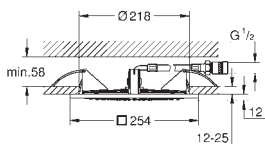

27 467 000

chromo

824,89

Rainshower F-Series 10" 254 x 254

Plafonddouche 1 straalsoort

Rain

254 x 254 mm

materiaal: metaal

GROHE DreamSpray voor een optimaal straalbeeld

SpeedClean anti-kalk systeem