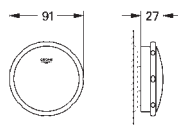

19 025 000

chrom

78,27

Talento

Badwaste- en afvoergarnituur

opbouwset

rond rozet

waste-stop

montage toebehoren

alleen te gebruiken met: Talento 28 943