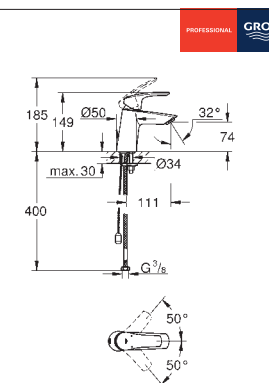

23 966 003

chromo

94,70

**Eurosmart
Wastafelmengkraan
S-Size**

schuine variant
ééngatsmontage
metalen greep

GROHE SilkMove 28 mm kardoes met keramische schijven
instelbare temperatuurbegrenzer
met geïntegreerde drukafhankelijke temperatuurbegrenzer

GROHE EcoJoy doorstroombegrenzer 5,7 l/min

GROHE Zero interne kanalen, waardoor het water niet met de legering in contact komt

GROHE FastFixation snelmontagesysteem

met ketting

flexibele aansluitslangen